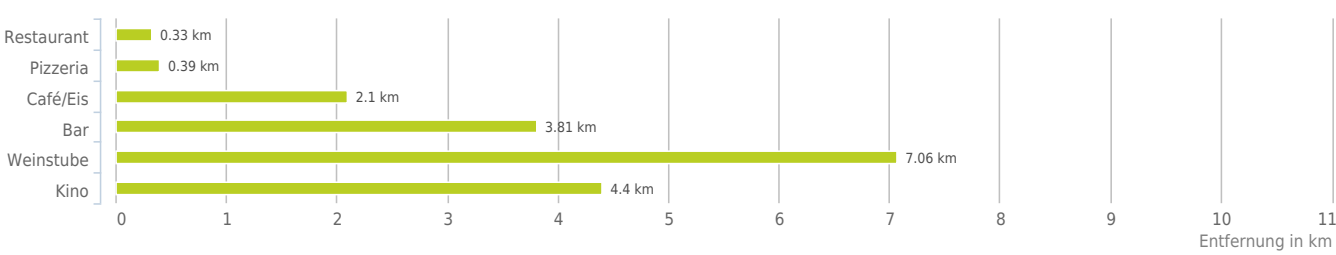

Lageanalyse

Sonnenweg 14, 6972 Fußach

IMMO IMMOSERVICE
AUSTRIA

Distanzen zu den Nahversorgungseinrichtungen

Distanzen zu den Nahversorgungseinrichtungen

Distanzen zu den Ausgehenrichtungen

Distanzen zu den Bildungseinrichtungen

Distanzen zu den Kultureinrichtungen

Distanzen zu den Freizeiteinrichtungen

Distanzen zu Ärzten

Distanzen zu Gesundheitseinrichtungen

Distanzen zu Einrichtungen des öffentlichen Verkehrs

Änderungen vorbehalten