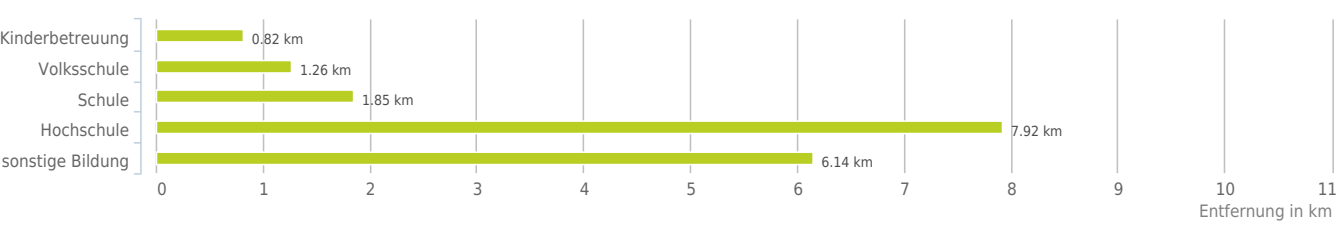

Lageanalyse

Sonnenweg 14, 6972 Fußach

IMMO IMMOSERVICE
AUSTRIA

Distanzen zu den Nahversorgungseinrichtungen

Distanzen zu den Nahversorgungseinrichtungen

Distanzen zu den Ausgehenrichtungen

Distanzen zu den Bildungseinrichtungen