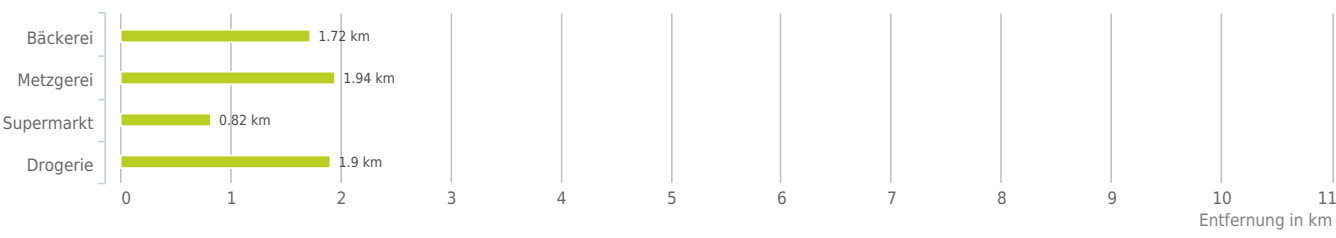

Lageanalyse

Sonnenweg 14, 6972 Fußach

IMMO IMMOSERVICE
AUSTRIA

Distanzen zu den Nahversorgungseinrichtungen

Distanzen zu den Nahversorgungseinrichtungen

Distanzen zu den Ausgehenrichtungen

Distanzen zu den Bildungseinrichtungen