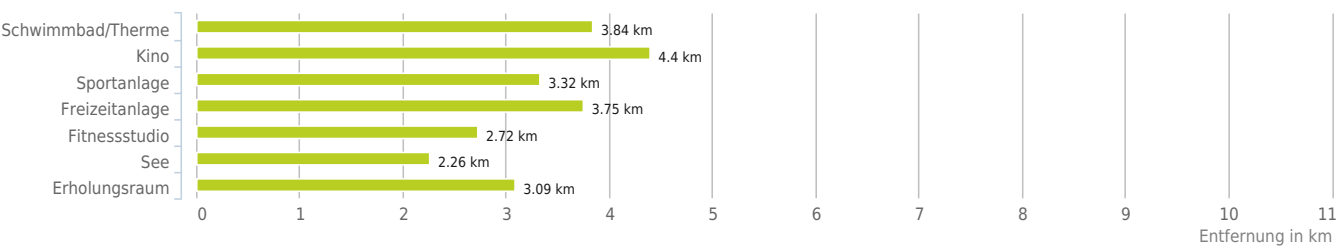

Distanzen zu den Freizeiteinrichtungen