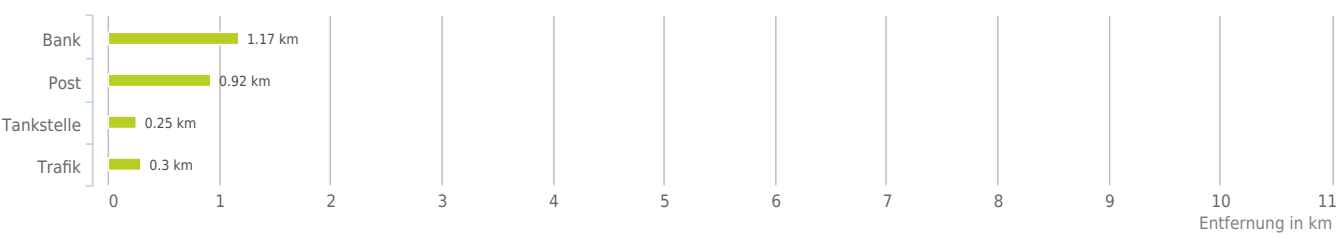

Lageanalyse

Sonnenweg 14, 6972 Fußach

IMMO IMMOSERVICE
AUSTRIA

Distanzen zu den Nahversorgungseinrichtungen

Distanzen zu den Nahversorgungseinrichtungen

Distanzen zu den Ausgehenrichtungen

Distanzen zu den Bildungseinrichtungen