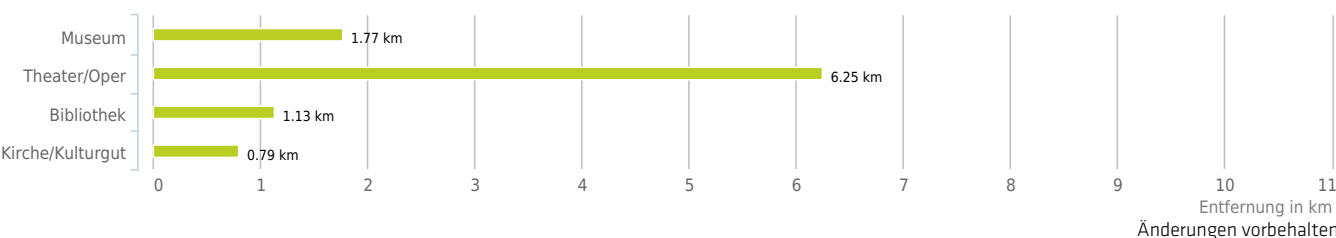

Distanzen zu den Kultureinrichtungen