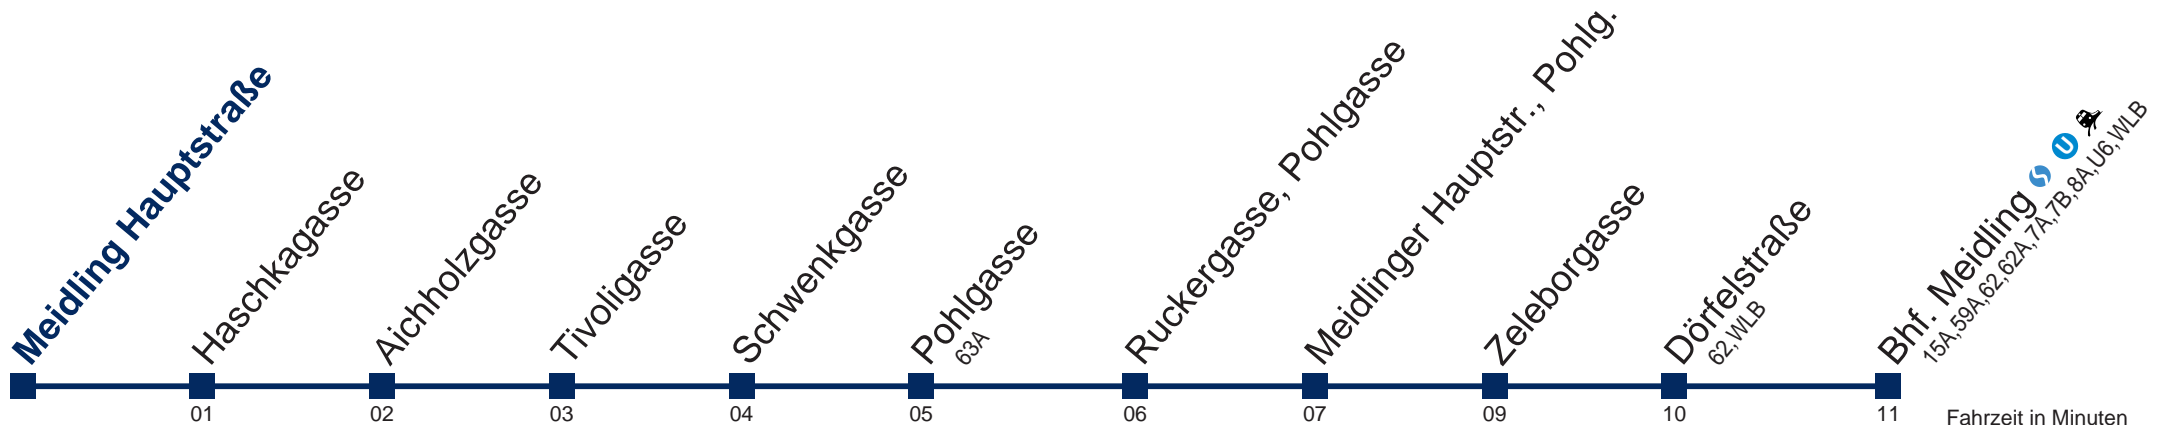

9A Bhf. Meidling

Fahrzeit in Minuten zur Hauptverkehrszeit

Montag-Freitag (Schule)

5	30 40 50
6	00 10 20 30 40 50
7	00 10 20 30 40 50
8	00 10 20 30 40 50
9	00 10 20 30 40 50
10	00 10 20 30 40 50
11	00 10 20 30 40 50
12	00 10 20 30 40 50
13	00 10 20 30 40 50
14	00 10 20 30 40 50
15	00 10 20 30 40 50
16	00 10 20 30 40 50
17	00 10 20 30 40 50
18	00 10 20 30 40 50
19	00 10 20 30 40 50
20	00

Montag-Freitag (Ferien)

5	30 45
6	00 15 30 45
7	00 15 30 45
8	00 15 30 45
9	00 15 30 45
10	00 15 30 45
11	00 15 30 45
12	00 15 30 45
13	00 15 30 45
14	00 15 30 45
15	00 15 30 45
16	00 15 30 45
17	00 15 30 45
18	00 15 30 45
19	00 15 30 45
20	00

Samstag

5	
6	30 45
7	00 15 30 45
8	00 15 30 45
9	00 15 30 45
10	00 15 30 45
11	00 15 30 45
12	00 15 30 45
13	00 15 30 45
14	00 15 30 45
15	00 15 30 45
16	00 15 30 45
17	00 15 30 45
18	00 15 30
19	
20	

Sonn- und Feiertag