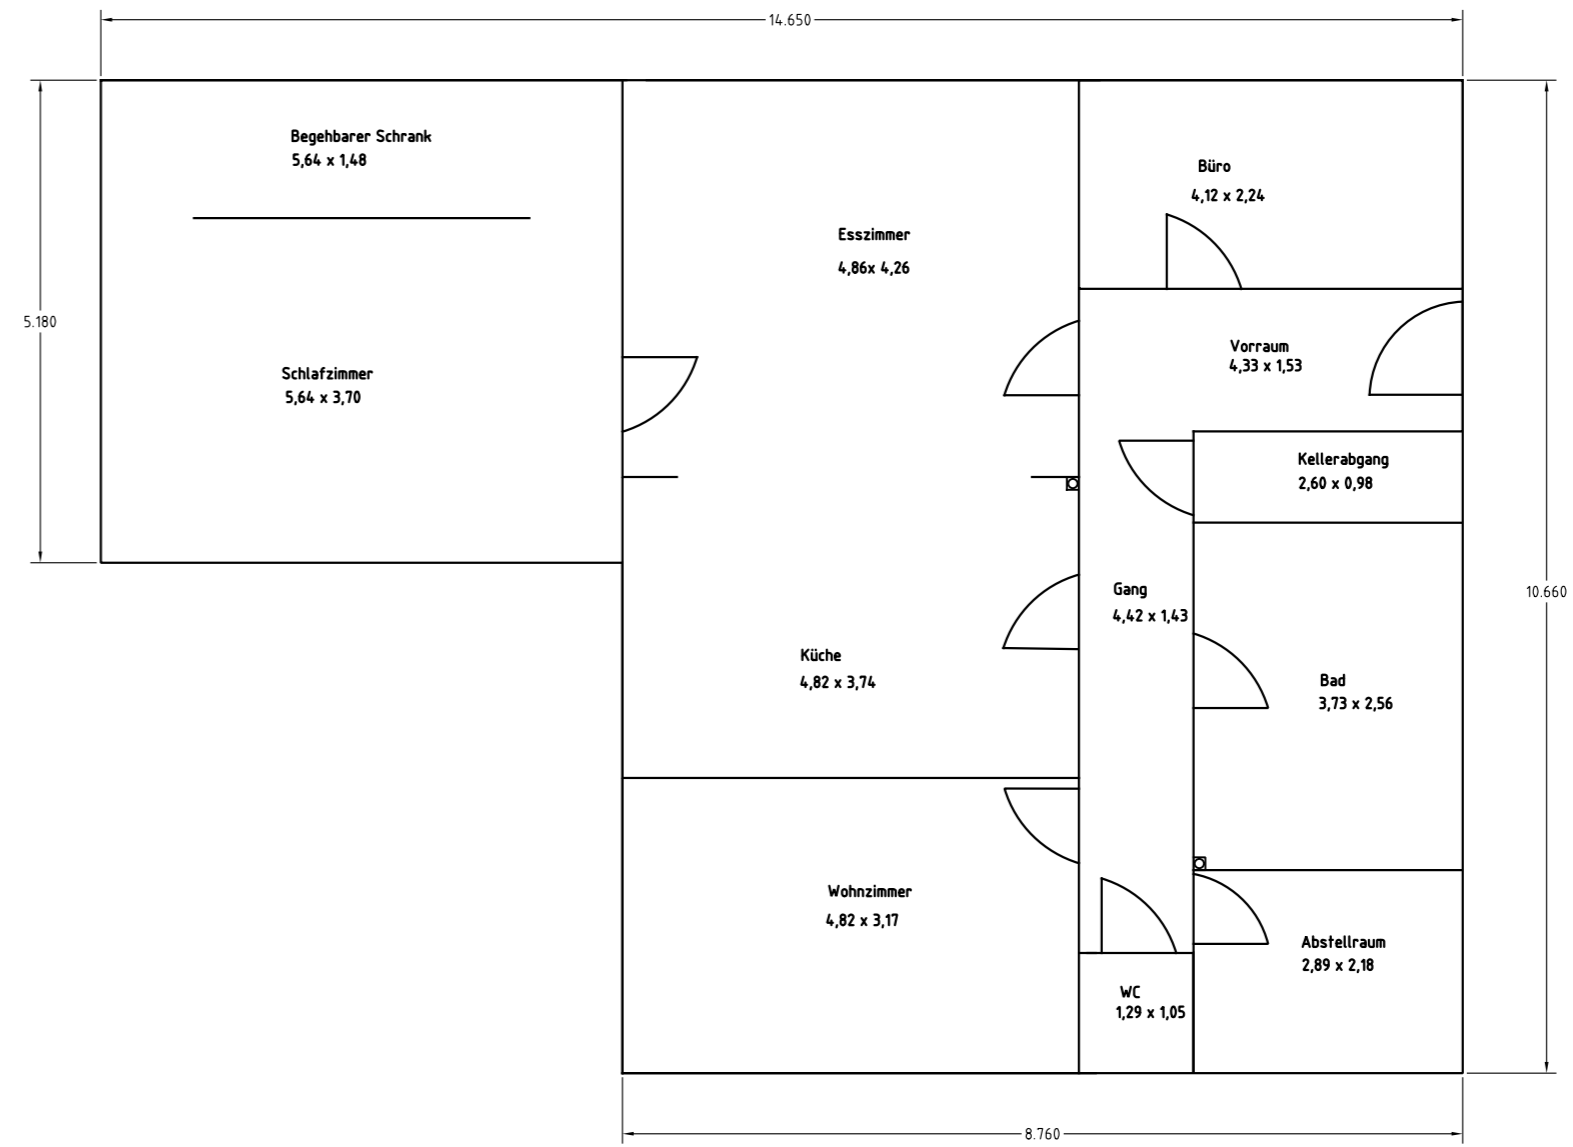

KELLERGESCHOSS

ERDGESCHOSS

DWG. TITLE		HAUSPLAN HLAVAC	
SIZE	DRAWING NO.	REV.	
A2	HAUSPLAN	00	
SCALE NTS	UNITS	MM	SHEET NO. 1/1
			n/p

DOC.TYPE