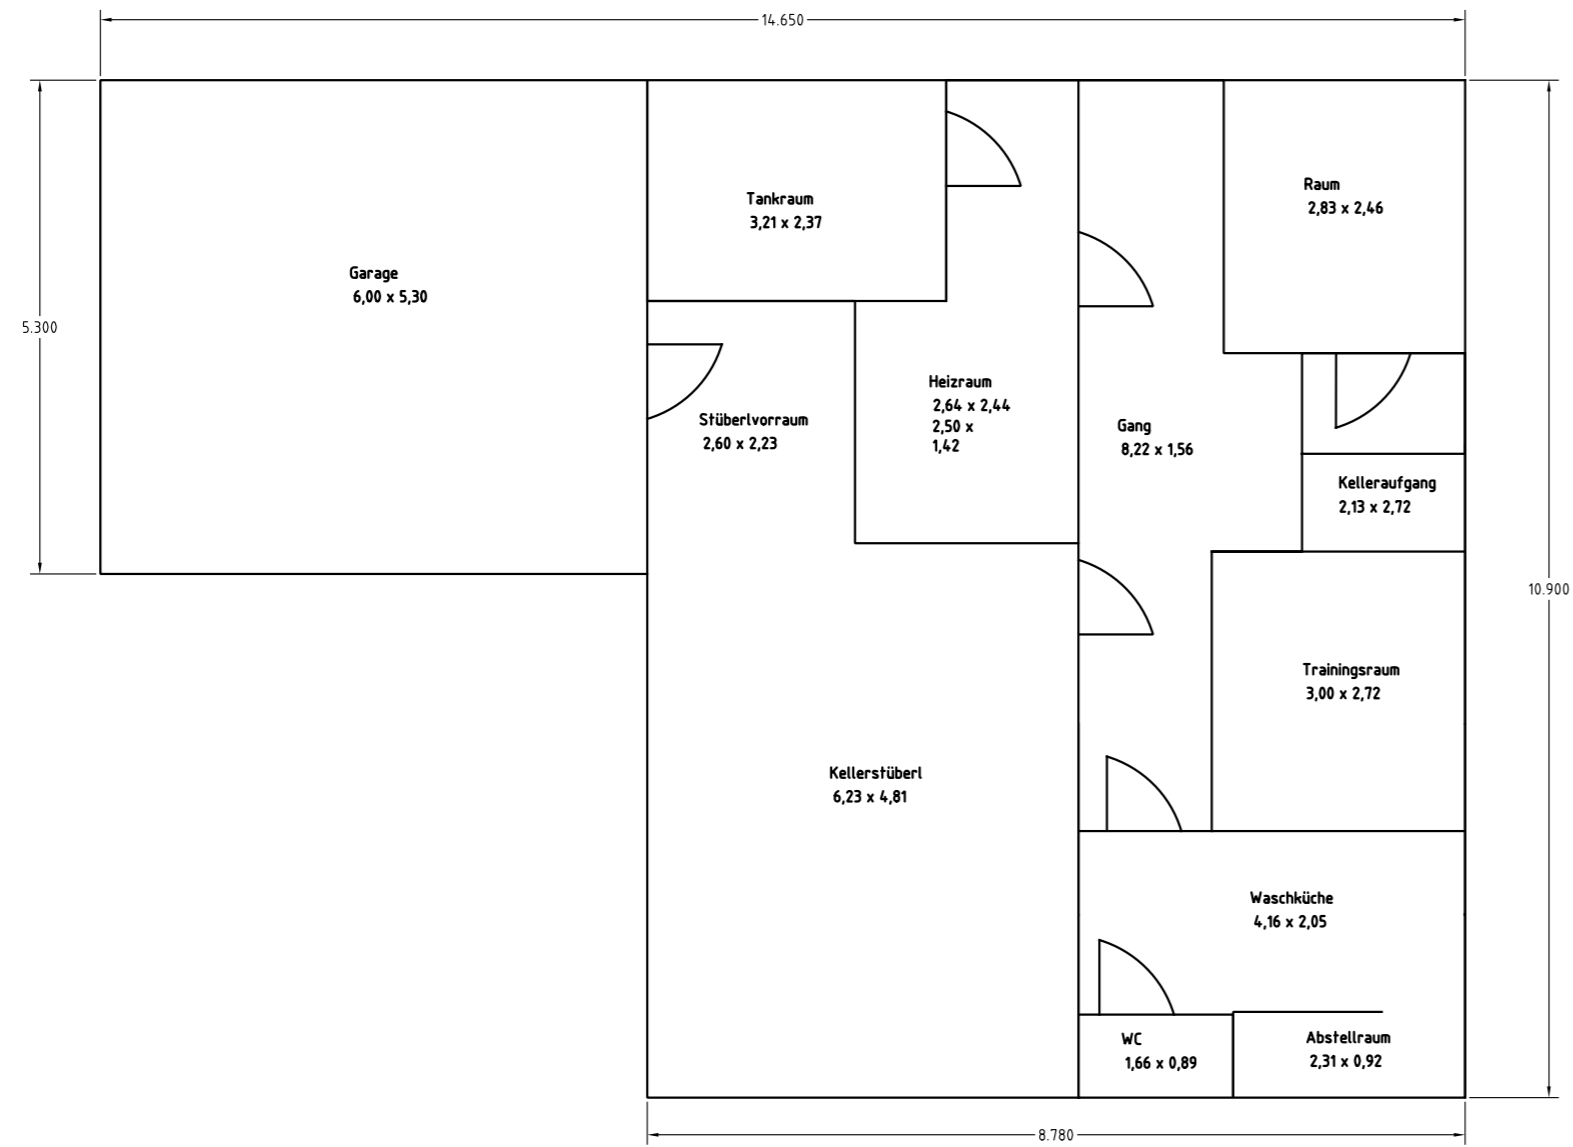

KELLERGESCHOSS

ERDGESCHOSS

DWG. TITLE		HAUSPLAN HLAVAC	
SIZE	DRAWING NO.	REV.	
A2	HAUSPLAN	00	
SCALE NTS	UNITS	MM	SHEET NO. 1/1
			n/p

DOC.TYPE