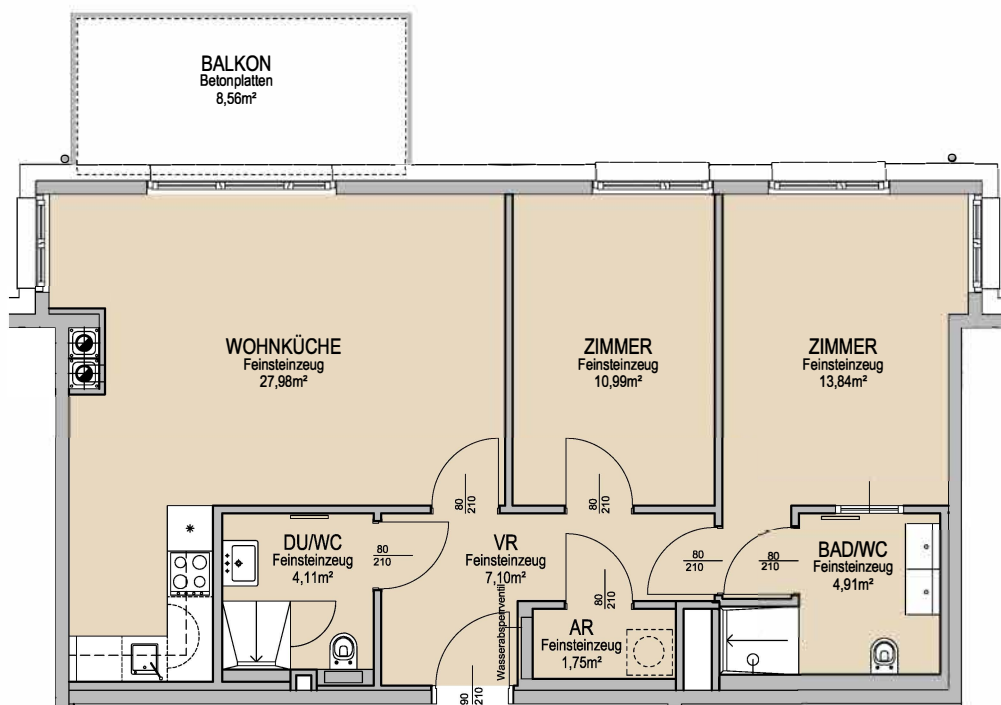

Nutzfläche: 70,68 m²
Balkon: 8,56 m²

LAGEPLAN - genordet

0 1 2 3 4m
±5,0% Flächendifferenz möglich!

Die in den Plänen vorhandenen Abmessungen sind nicht für die Bestellung von Einbaumöbeln verwendbar - Naturmaße nehmen erforderlich! Änderungen vorbehalten! Die Einrichtung ist illustrativ dargestellt, Ausstattung lt. gültiger BAB.