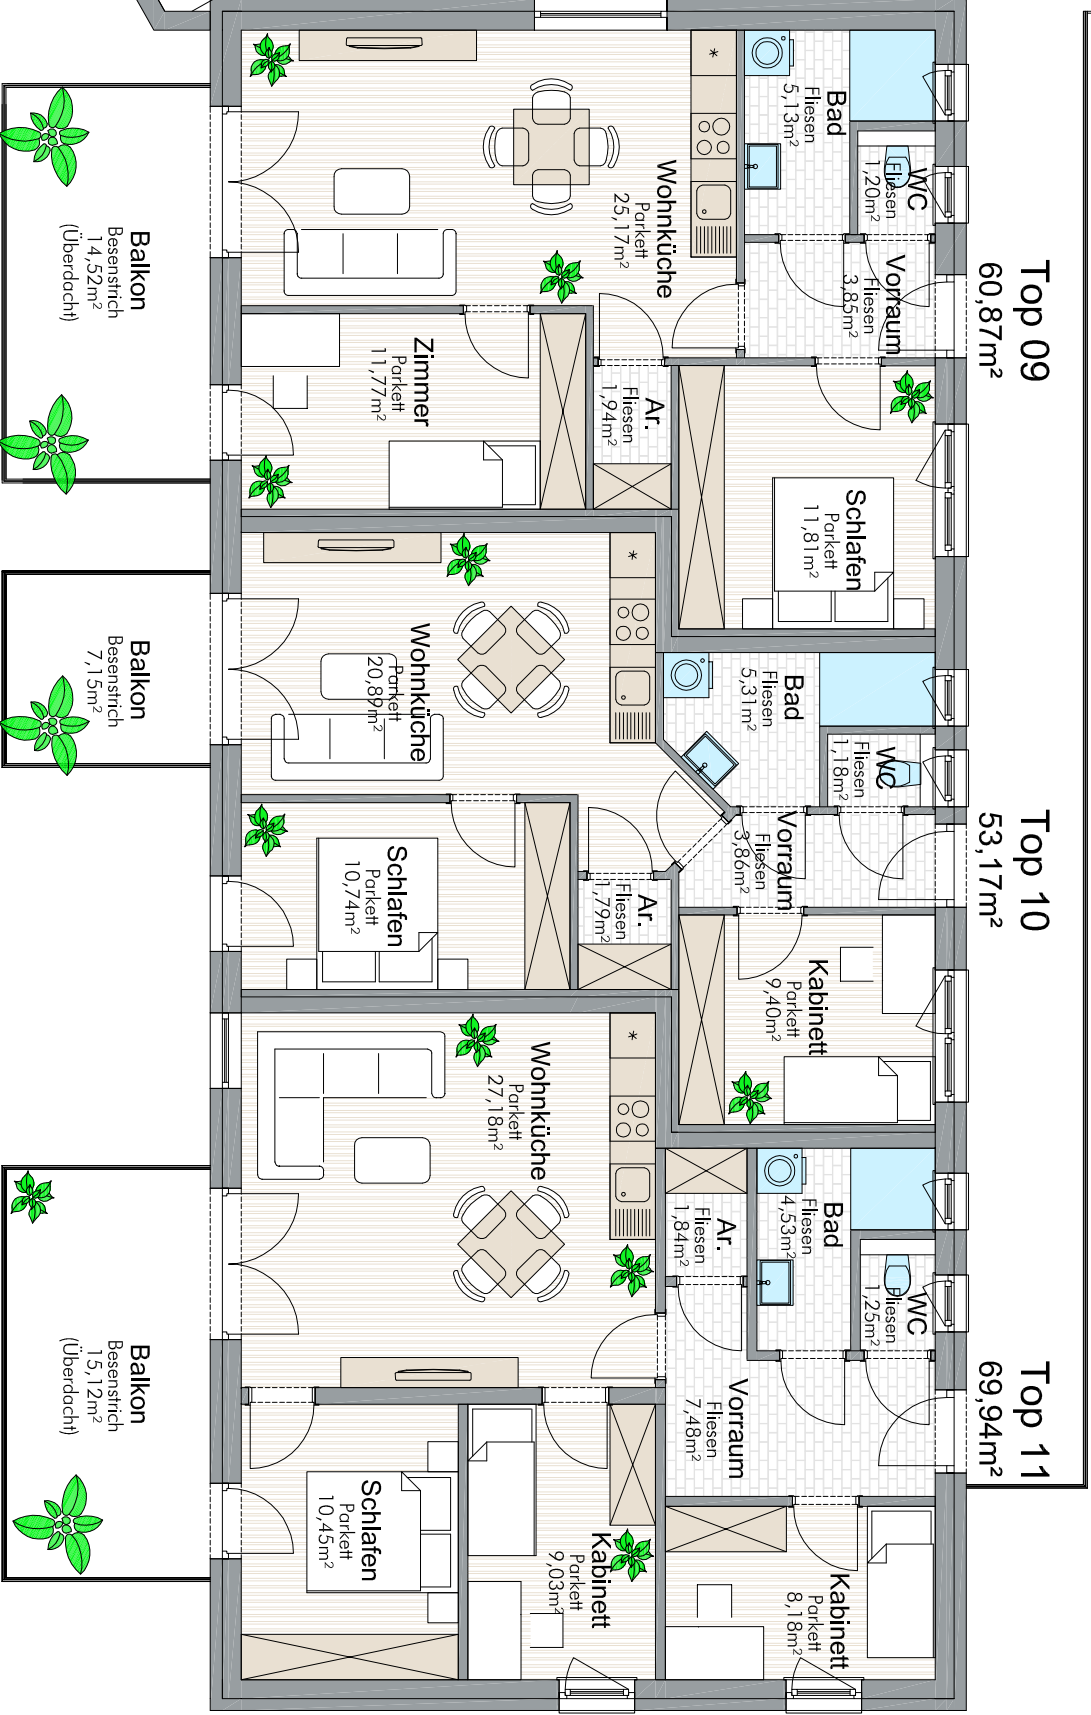

Haus 1 EG

Haus 2 EG

Beispiel
 ein Kästchen =
 1cm = 1meter
 bei Maßstab 1:100 und
 ordnungsgemäßen Ausdruck