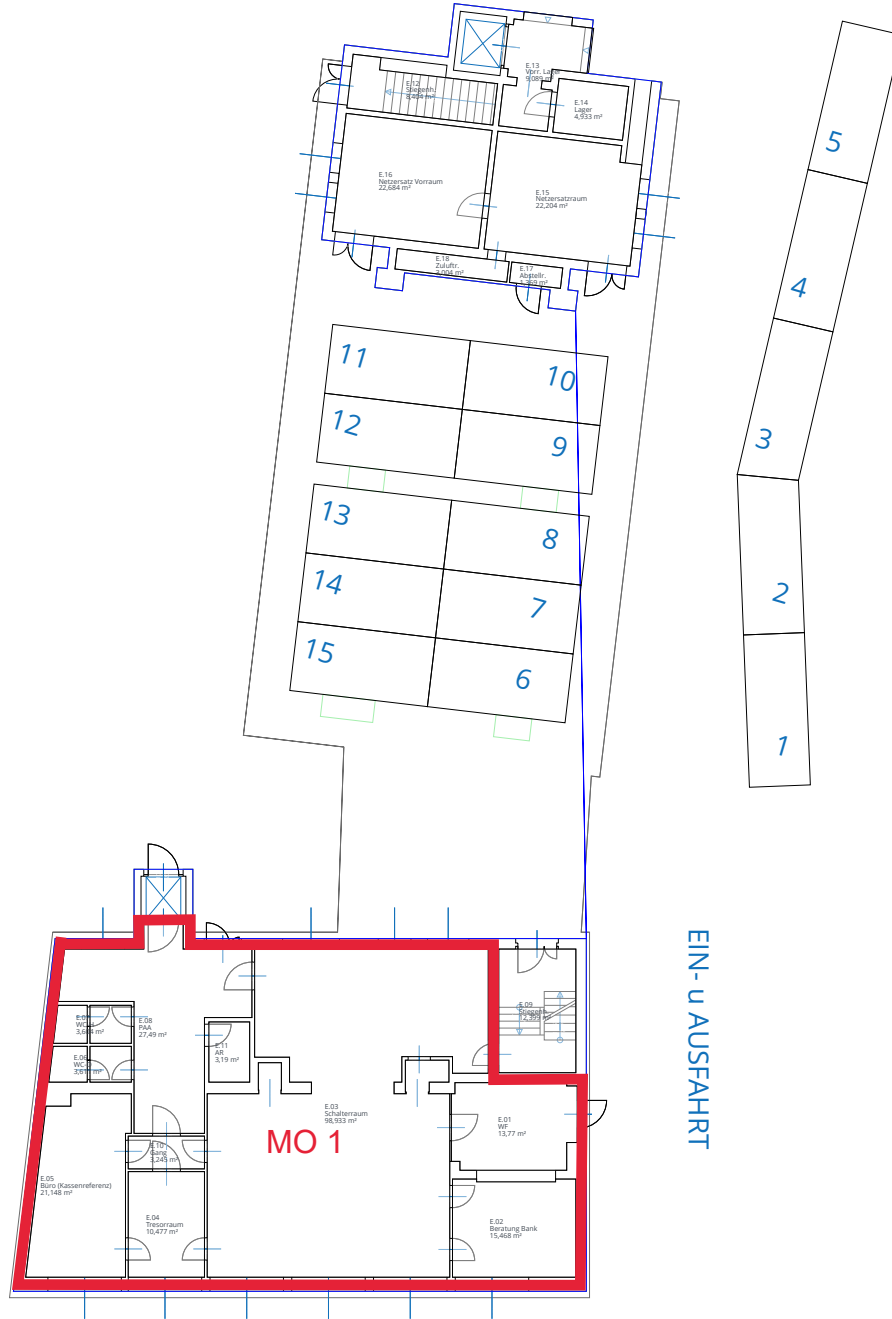

Gebäude Stauwerkstraße 5, 3370 Ybbs an der Donau - 1125528/1 / Erdgeschoß

ERDGESCHOSS