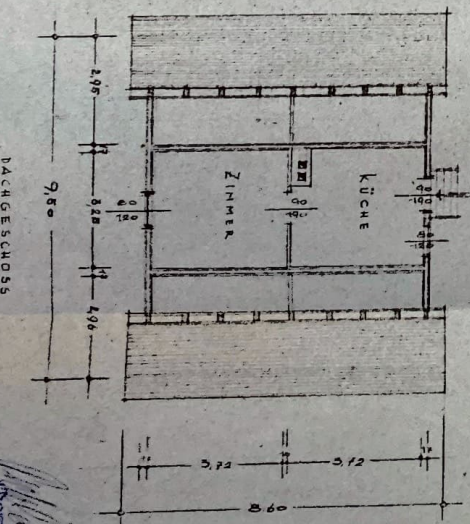

ADAPTIERUNGSARBEITEN AM HAUSE ST. WALBURGEN 23 FÜR HERRN GOTTFR. PICHLER, MUELLERBODEN.
1/100

OBERGESCHOSS

ERDGESCHOSS

SCHNITT

NORDANSICHT

OSTANSICHT

DACHGESCHOSS

Georgs-Überreuther
Bauplan-Verlag
Friedrichshagen
Berlin