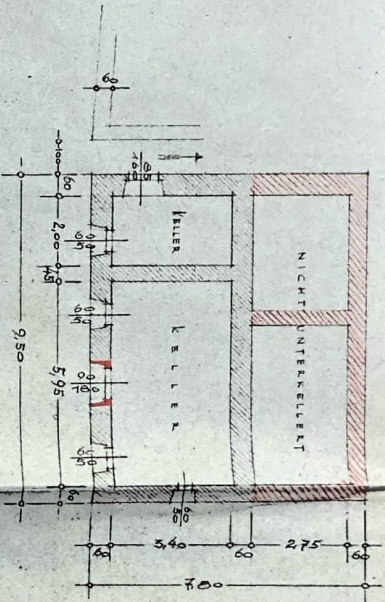

ADAPTIERUNGSARBEITEN AM HAUSE ST. WALBURGEN 23 FÜR HERRN GOTTFR. PICHLER, MUELLERBODEN.
1/100

OBERGESCHOSS

ERDGESCHOSS

SCHNITT

NORDANSICHT

OSTANSICHT

DACHGESCHOSS

Georgs-Überreuther
Bauplan-Verlag
Friedrichshagen
Berlin