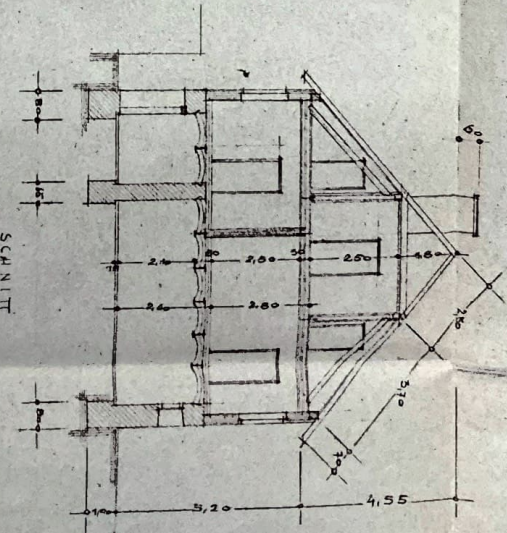

ADAPTIERUNGSARBEITEN AM HAUSE ST. WALBURGEN 23 FÜR HERRN GOTTFR. PICHLER, MUELLERBODEN.
1/100

OBERGESCHOSS

ERDGESCHOSS

SCHNITT

NORDANSICHT

OSTANSICHT

DACHGESCHOSS

Georgs-Überreuther
Bauplan-Verlag
Friedrichshagen
Berlin