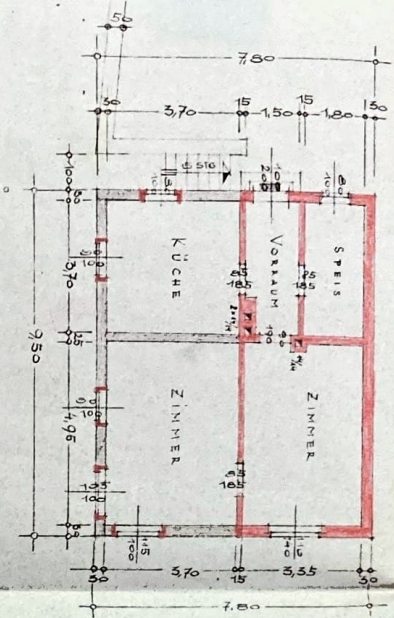

ADAPTIERUNGSARBEITEN AM HAUSE ST. WALBURGEN 23 FÜR HERRN GOTTFR. PICHLER, MUELLERBODEN.
1/100

OBERGESCHOSS

ERDGESCHOSS

SCHNITT

NORDANSICHT

OSTANSICHT

DACHGESCHOSS

Georgs-Überreuther
Bauplan-Verlag
Friedrichshagen
Berlin