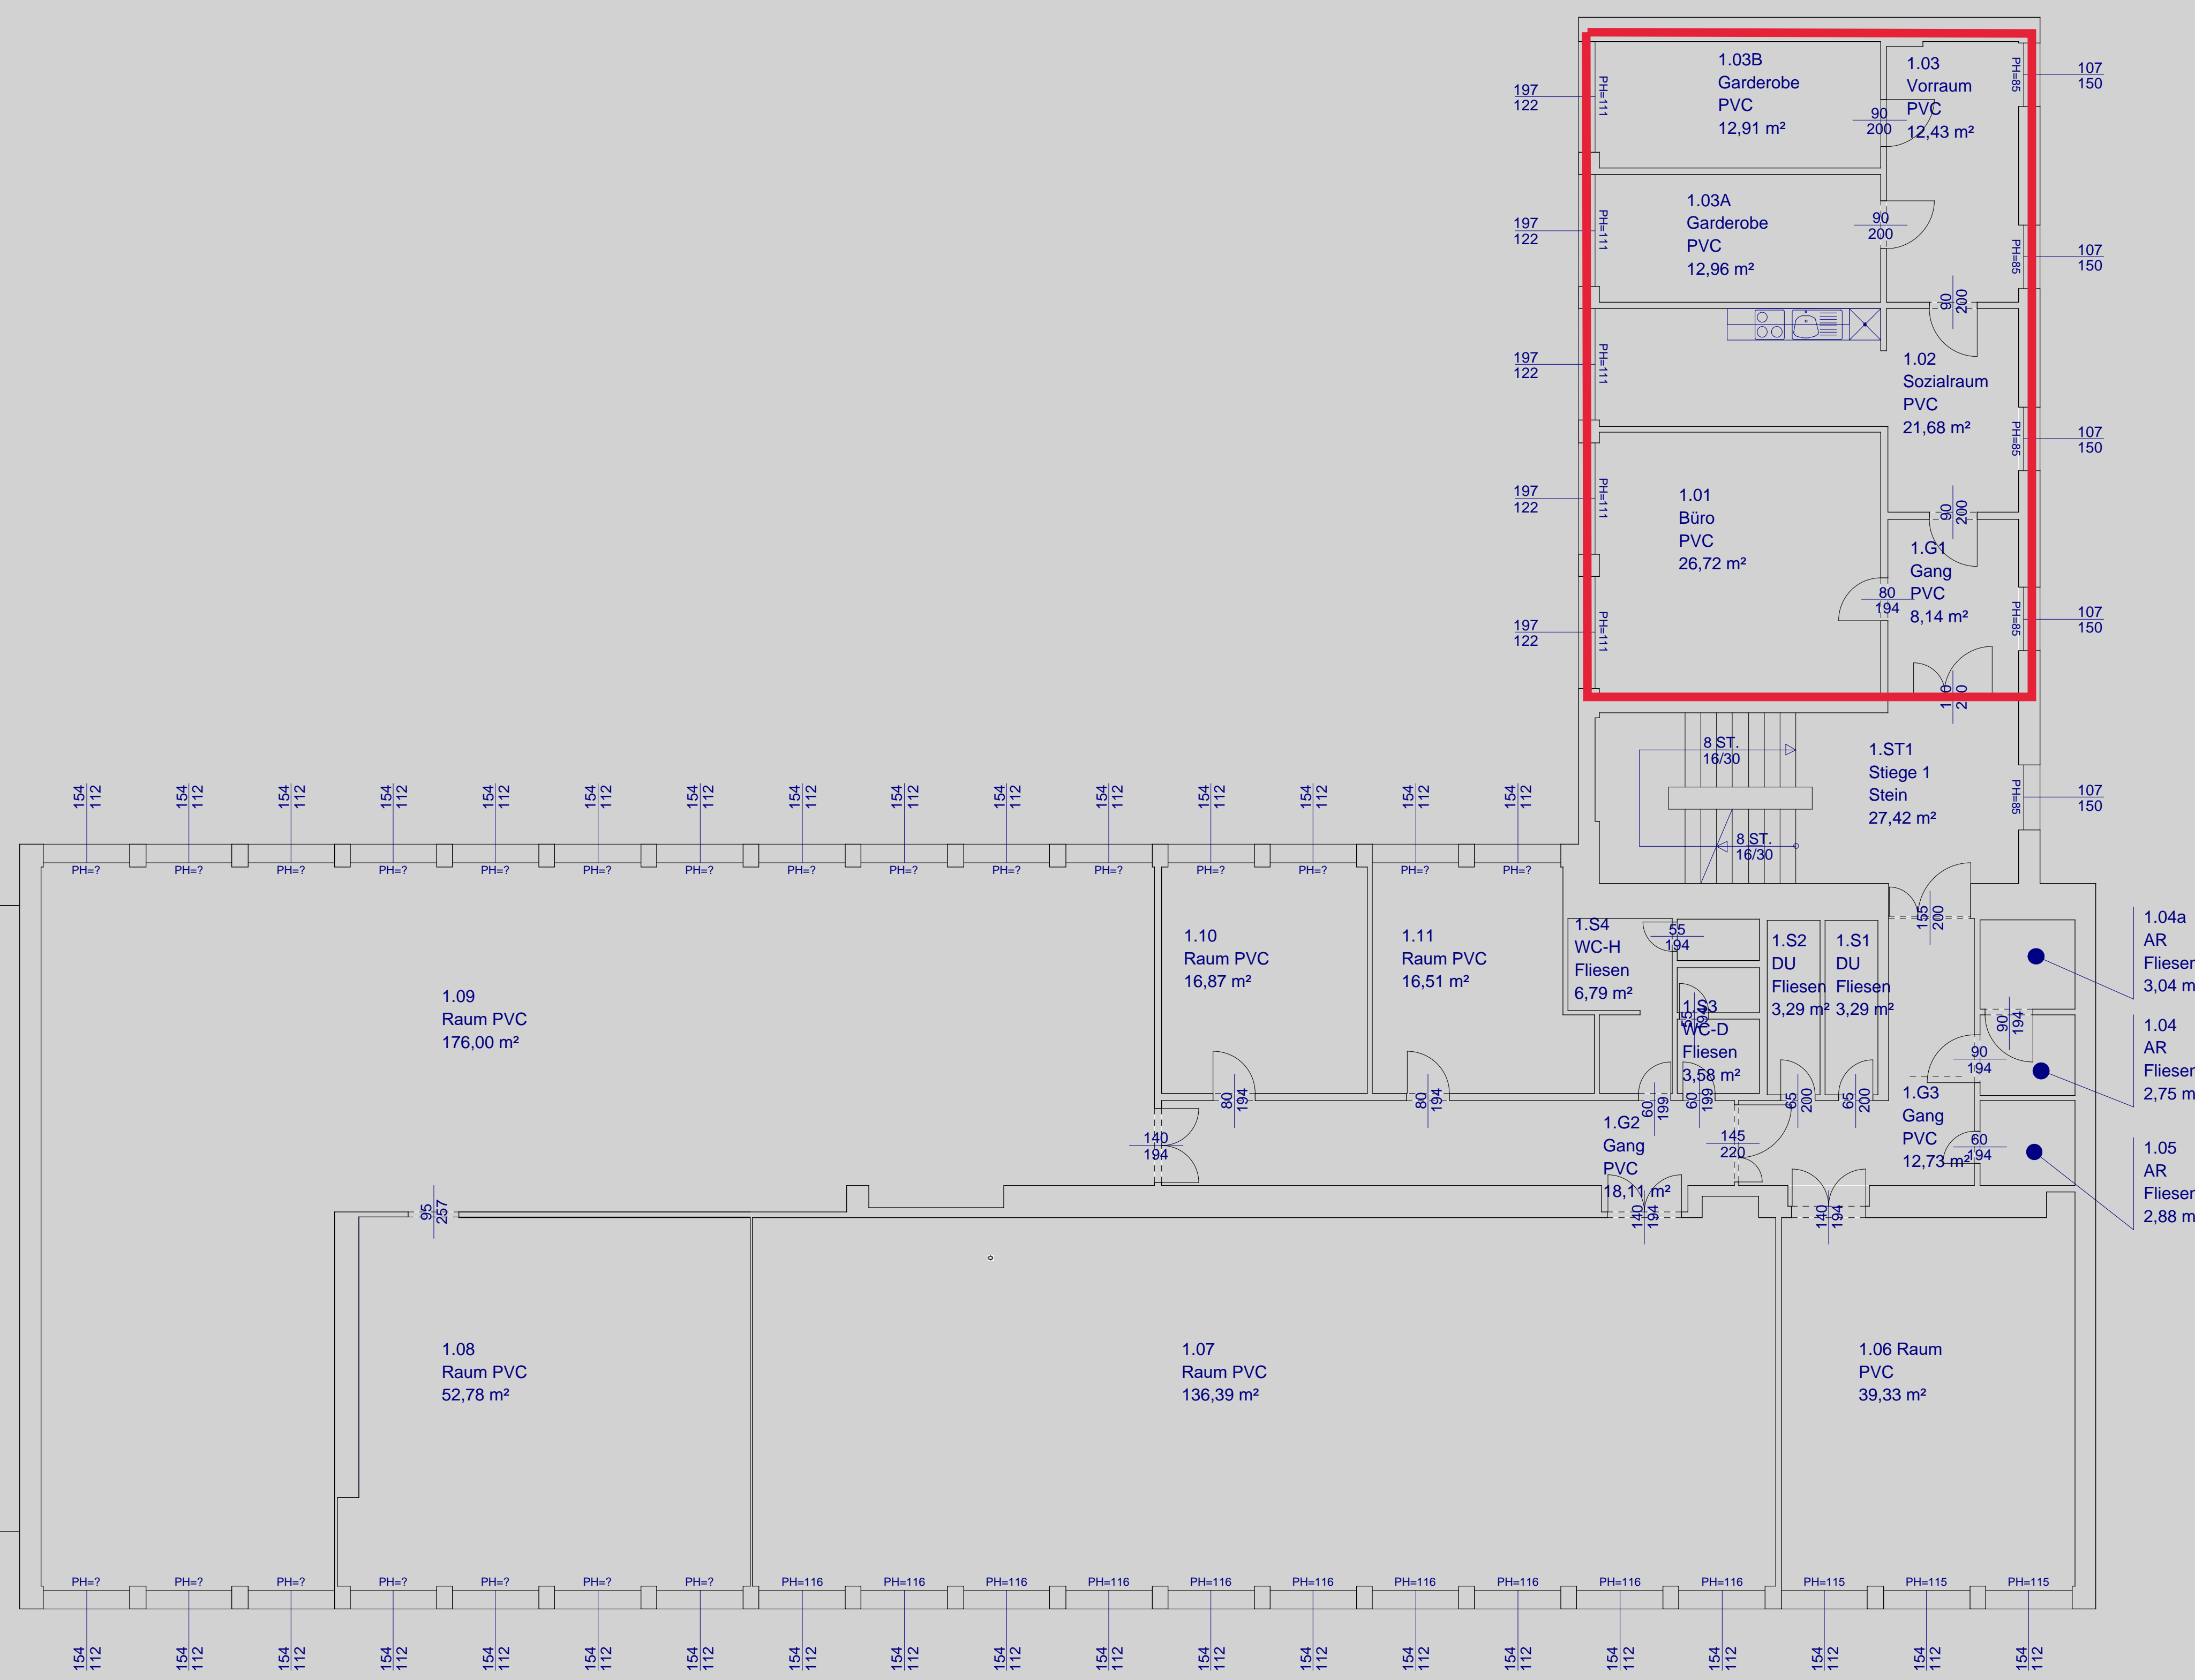

BAUTEIL 2

Kanzleinummer	11	Ort	Mistelbach an der Zaya
Klient	25204	PLZ	2130
Straße	Mitschastraße (Oserstr.)	Objektbezeichnung	PWA Mistelbach an der Zaya
Hausnr.	8	Geschoss	1. Obergeschoss
Objektnummer	1		