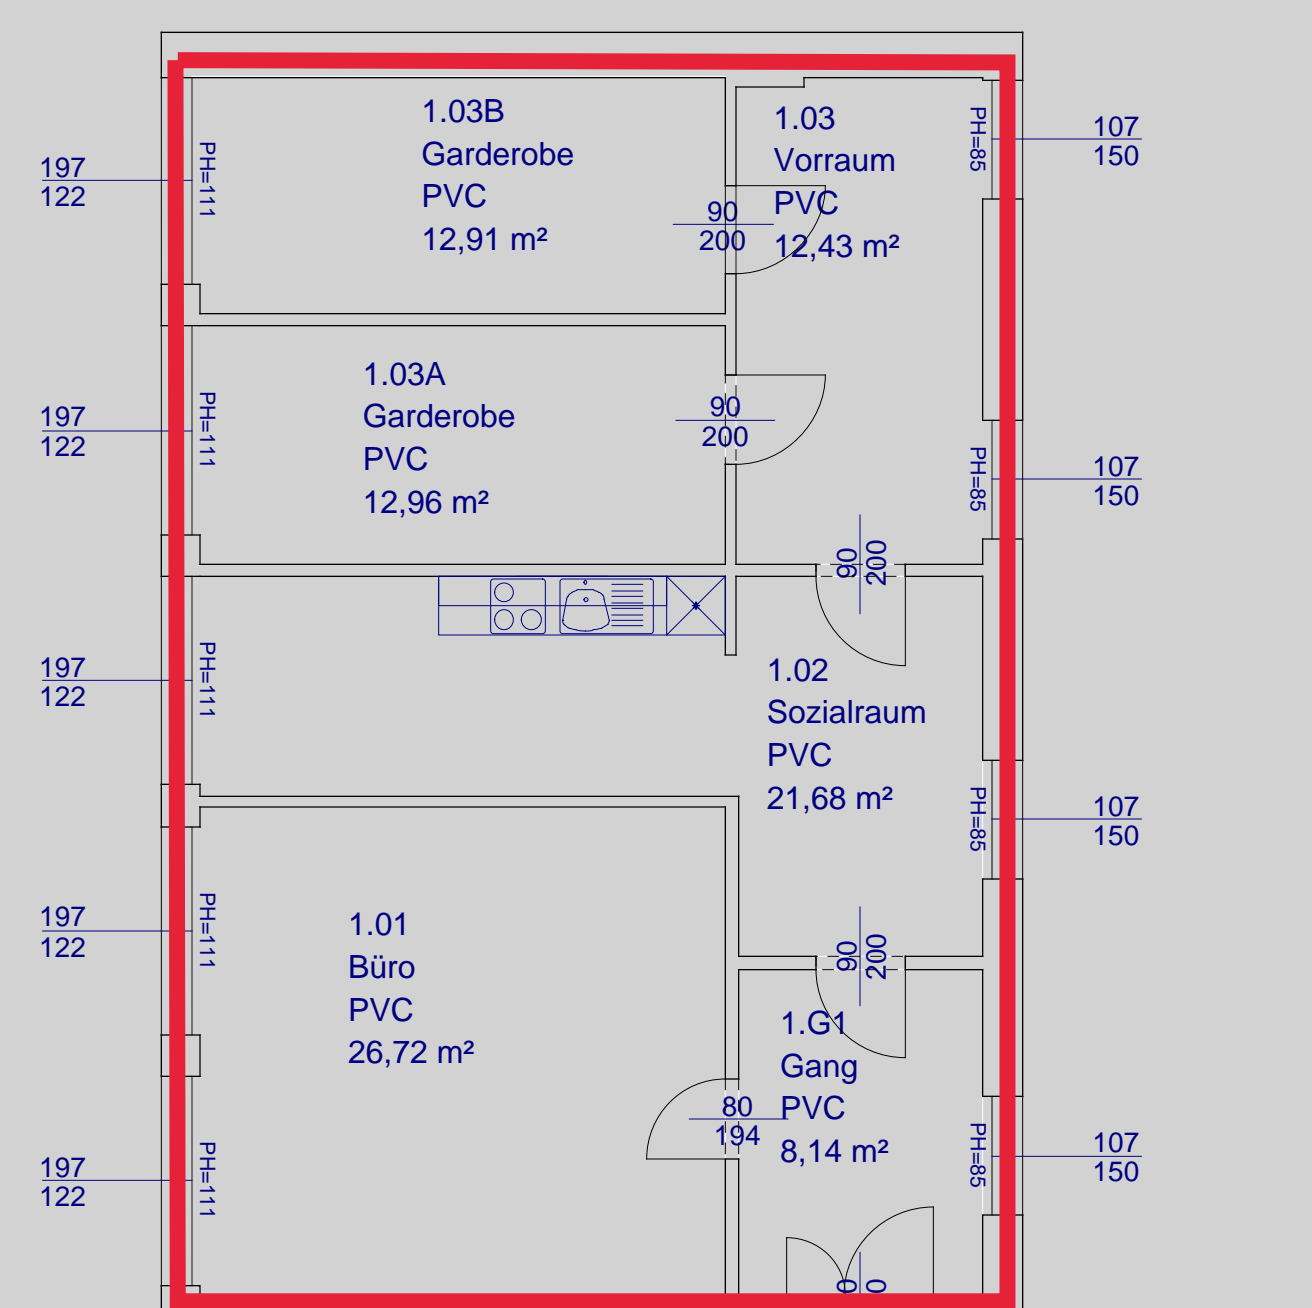

BAUTEIL 2

Kanzleinummer	11	Ort	Mistelbach an der Zaya
Klient	25204	PLZ	2130
Straße	Mitschastraße (Oserstr.)	Objektbezeichnung	PWA Mistelbach an der Zaya
Hausnr.	8	Geschoss	1. Obergeschoss
Objektnummer	1		