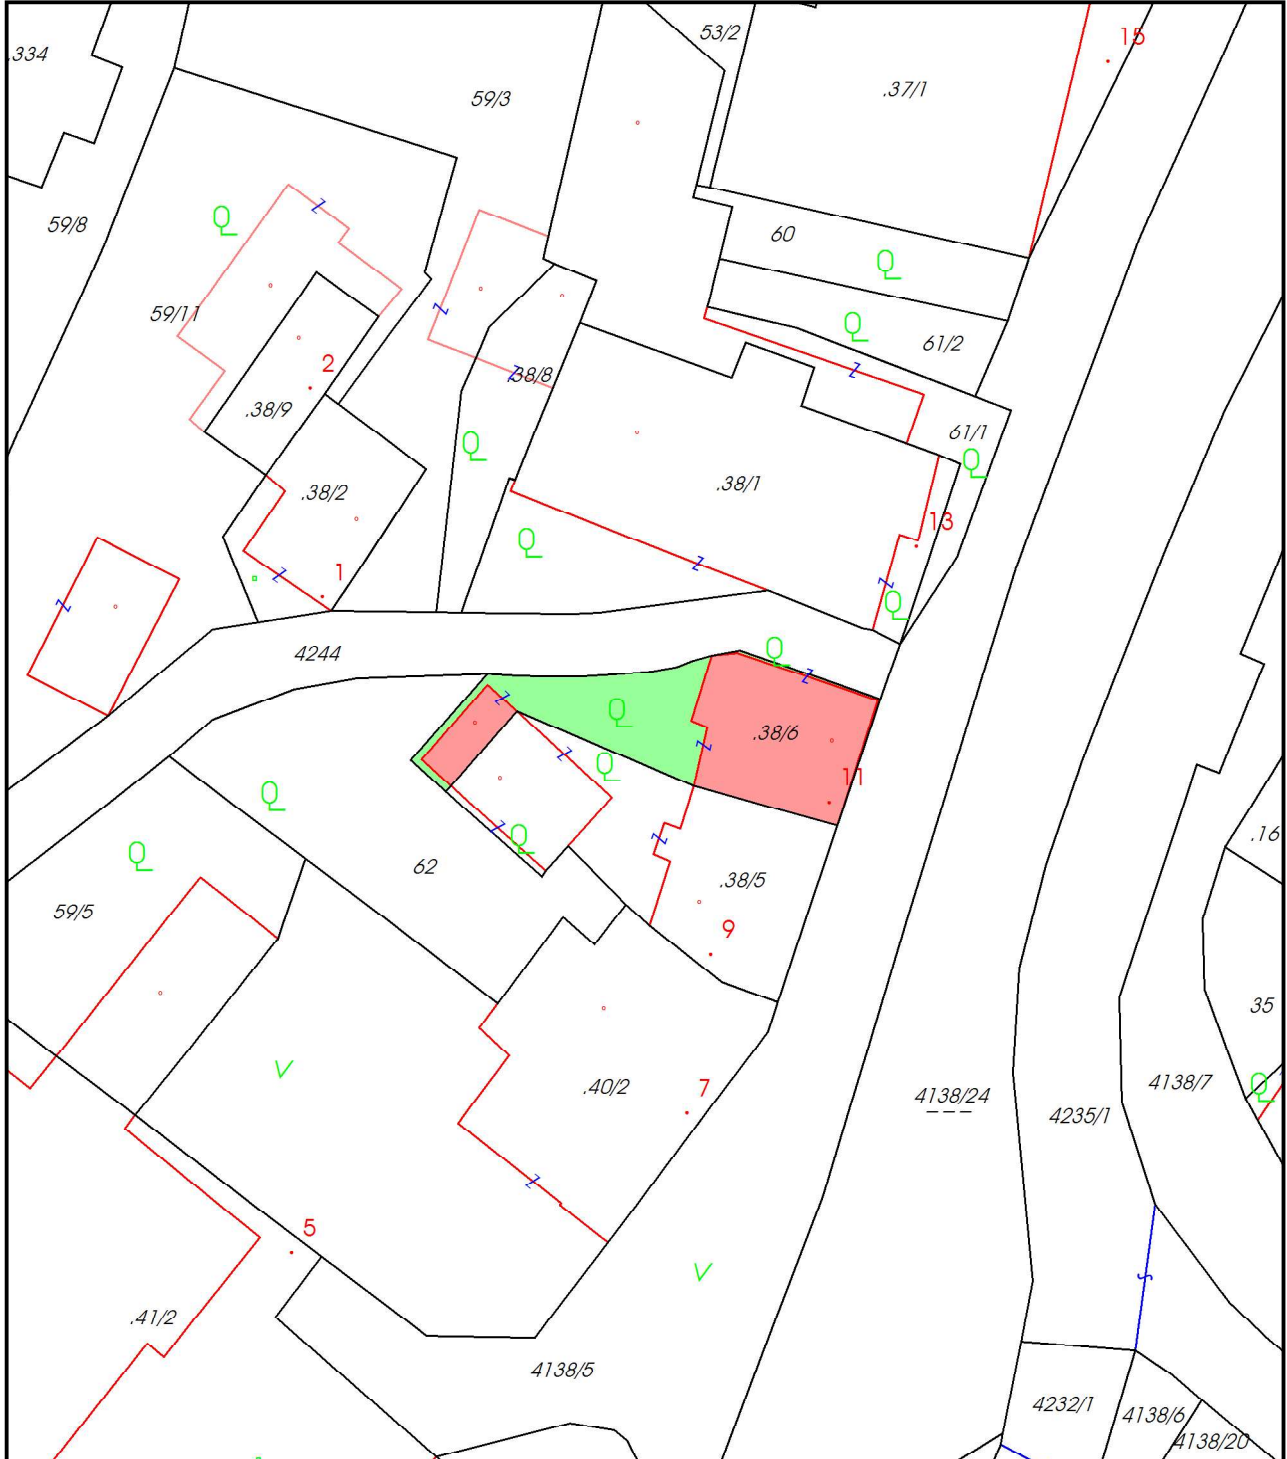

## Kataster Hausmappe Druck/PDF

Vermessungsamt: Vermessungsamt Amstetten  
Katastralgemeinde: Gaming (22007)  
Mappenblatt-Nr.: 6632-78/2  
Koordinatenrahmen: MGI Gauss-Krüger M34

HW = 5 310 853,58 m

RW = -92 949,03 m

RW = -93 033,48 m

HW = 5 310 757,08 m