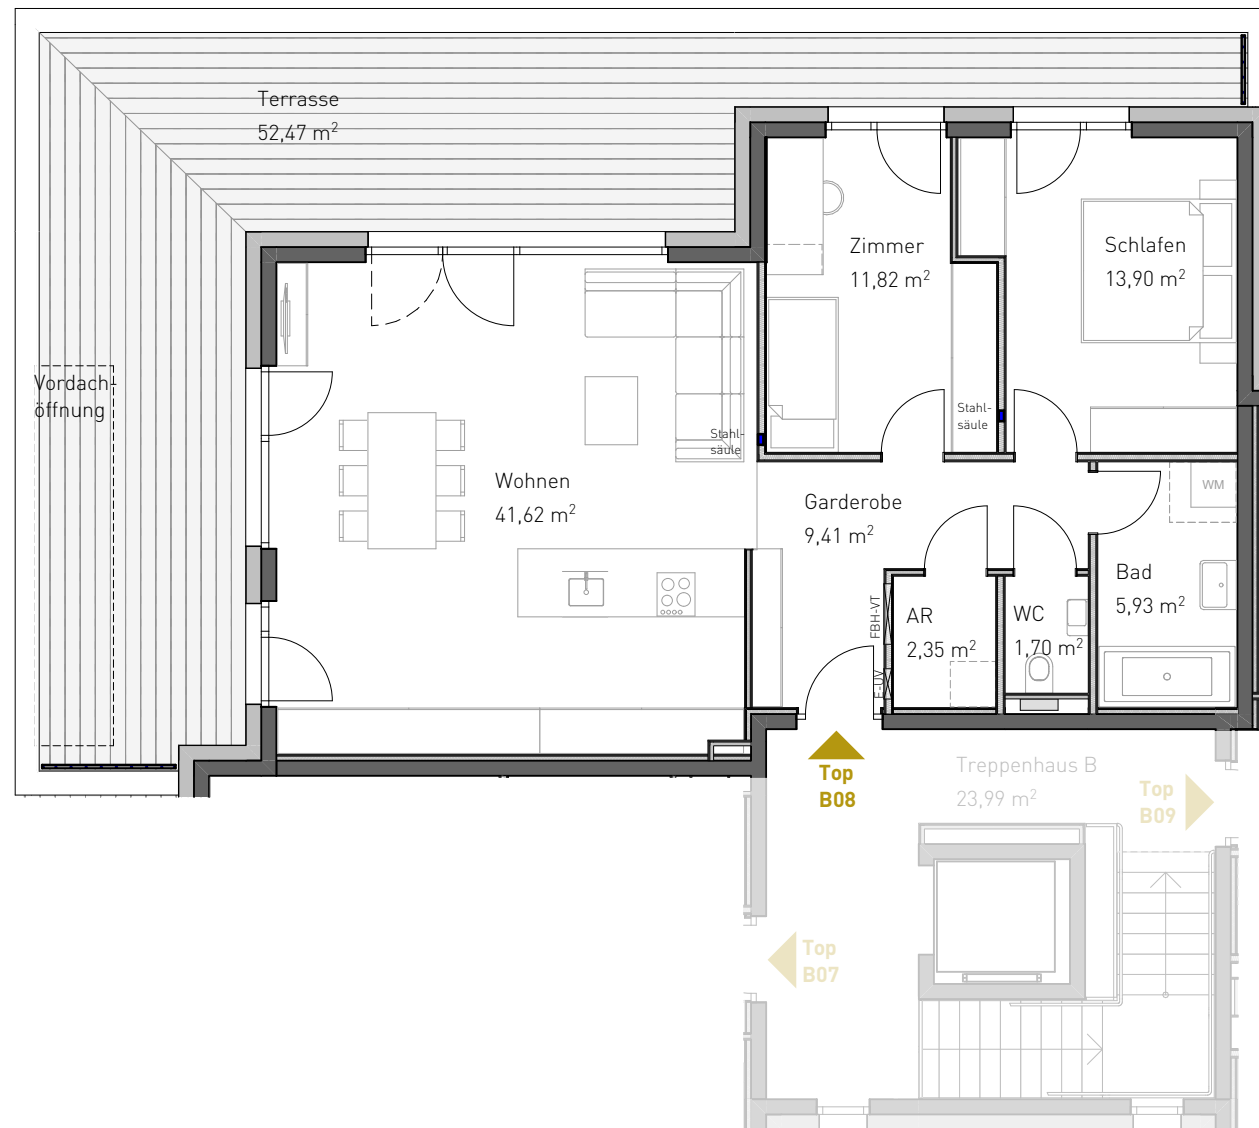

FLORA VÖLS

Haus B

Top B 08

Dachgeschoß

B 08

Wohnen	41,62
Schlafen	13,90
Zimmer	11,82
Garderobe	9,41
AR	2,35
Bad	5,93
WC	1,70

Wohnnutzfläche 86,73 m²

Terrasse	52,47
KA B08	13,70

Alle Maße und Flächenangaben sind Rohbaumaße. Änderungen im Zuge der Detailplanung, sowie Abweichungen bzw. Maßtoleranzen bis zu ±3 % sind möglich. Die dargestellte Möblierung ist ein Einrichtungsvorschlag und nicht im Kaufpreis enthalten. Für die Einrichtung sind Naturmaße vor Ort zu nehmen. Produkt- und Preisabweichungen sowie Irrtum und Druckfehler vorbehalten. Stand Oktober 2022.