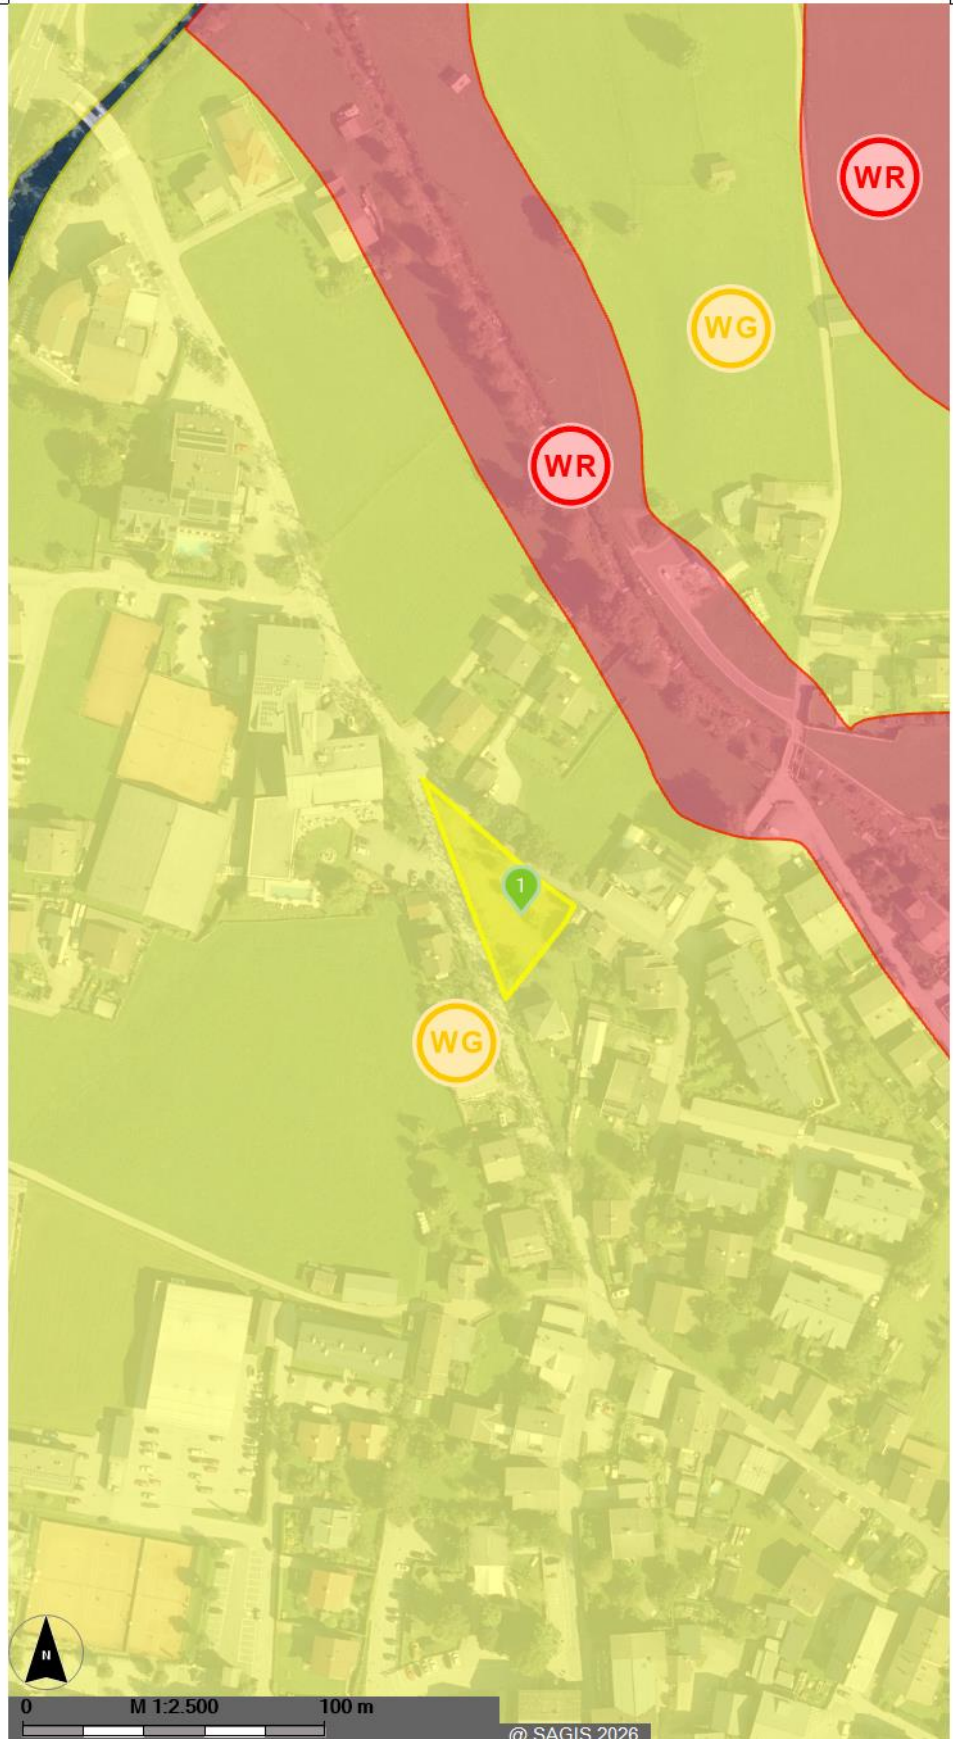

RW: 424193/ HW: 232925

RW: 424504/ HW: 232925

Legende

Naturgefahren

-  GZP WLV Wildbach Rote Zone
-  GZP WLV Wildbach Gelbe Zone
-  GZP WLV Lawine Rote Zone
-  GZP WLV Lawine Gelbe Zone

Verwendung: SAGIS Naturgefahren
Bearbeiter: Lisa Unterkirchner RE/MAX Spirit
Karte erstellt am: 20.04.2026
Koordinatensystem: BMN M31
Quellen: SAGIS, LFRZ, BEV,
Österreichisches Adressregister

Hinweis:
Es gibt keine Garantie auf Vollständigkeit
und Richtigkeit der Daten.

0 M 1:2.500 100 m

@ SAGIS 2026

RW: 424193/ HW: 232350

RW: 424504/ HW: 232350