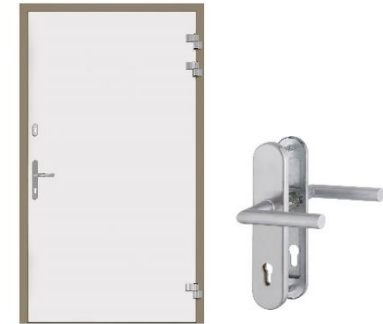

FENSTER

Kunststoff-Aluminium
Farbe: außen anthrazit, innen weiß

Referenzbild

WOHNUNGSEINGANGSTÜR

Eingangstüren WK3
Farbe: weiß
Farbe Zarge: außen perlbeige, innen weiß

Referenzbild

INNENTÜREN

Innentüren gefälzt einschlagend
Farbe: weiß