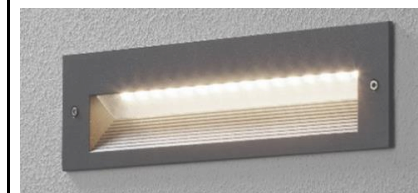

FASCHEN

Fensterfaschen aufgesetzt
Farbe: weiß

Referenzbild

DACHEINDECKUNG

Eternitplatten 60x40cm
Farbe: hellgrau

Referenzbild

AUSSENANLAGEN UND EINGANGSBEREICHE

GEHWEGE

Besenstrich auf Gehwegen im Außenbereich

Referenzbild

STIEGEN AUSSENBEREICH

Handlauf bei Stiegen im Außenbereich

Referenzbild

POLLERLEUCHE

Pollerleuchte Außenbereich
Farbe: anthrazit

Referenzbild

WANDEINBAUAUSSENLEUCHE

Einbauaußenleuchte
Farbe: grau metallic matt

Referenzbild

ZAUN

Doppelstabmattenzaun
Farbe: anthrazit

Referenzbild

EINGANGSPORTAL

Alu-Glas-Portal
Farbe: anthrazit

Referenzbild

BELEUCHTUNG

Deckenleuchte Stiegenhaus
Farbe: weiß

Referenzbild

SICHERHEITSBELEUCHTUNG

Eingangs- und Gangbereiche

Referenzbild

SCHALTERPROGRAMM