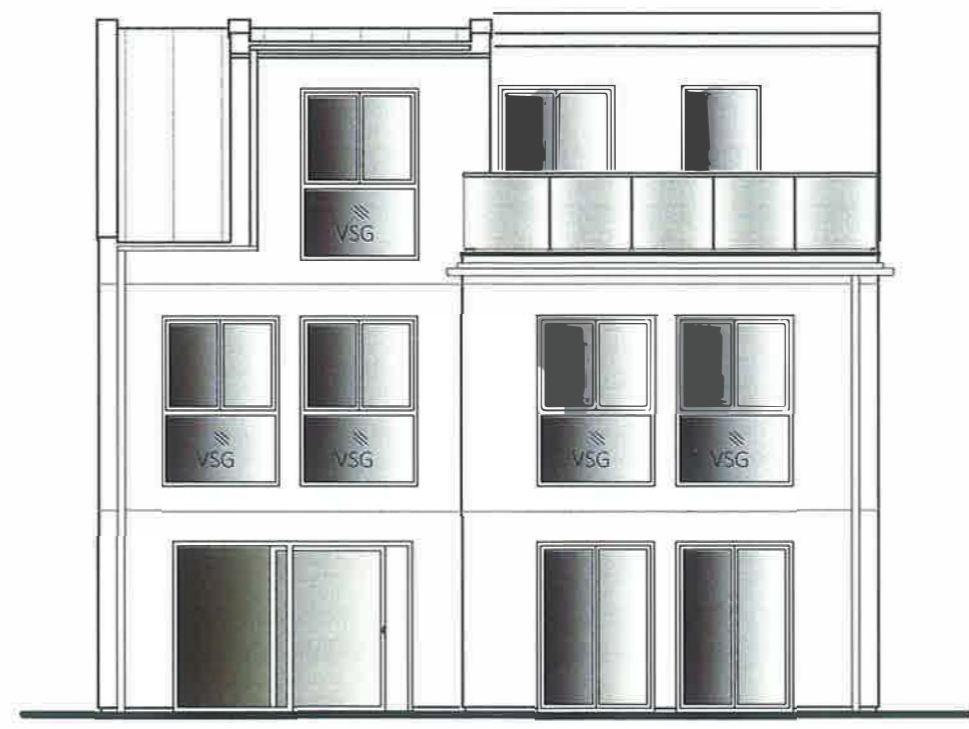

SÜDWEST ANSICHT
HAUS 1

NORDWEST ANSICHT
HAUS 1

SÜDOST ANSICHT
HAUS 1

NORDOST ANSICHT
HAUS 1

Typ: SONDER	
ANSICHTEN	
M = 1:100	VORABZUG
Gez: EG	Technische Änderungen vorbehalten
	Datum: 08.04.2022
	Änderung: 18.01.2023 Garage, Haus und Garage verschoben, Fenster