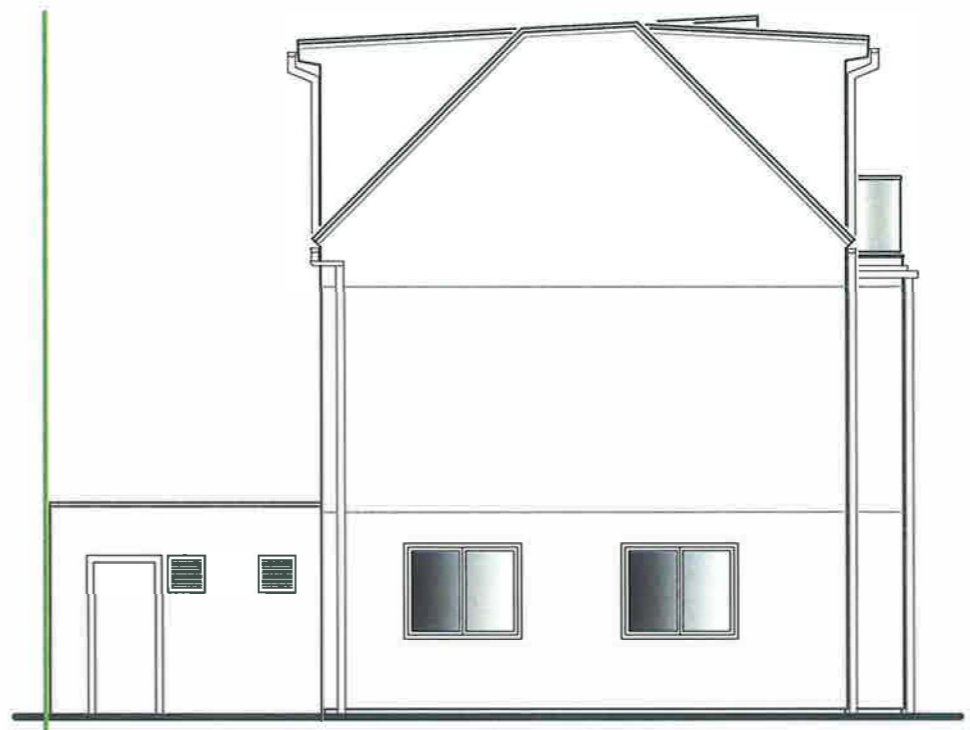

SÜDWEST ANSICHT
HAUS 1

NORDWEST ANSICHT
HAUS 1

SÜDOST ANSICHT
HAUS 1

NORDOST ANSICHT
HAUS 1

Typ: SONDER	
ANSICHTEN	
M = 1:100	VORABZUG
Gez: EG	Technische Änderungen vorbehalten
	Datum: 08.04.2022
	Änderung: 18.01.2023 Garage, Haus und Garage verschoben, Fenster