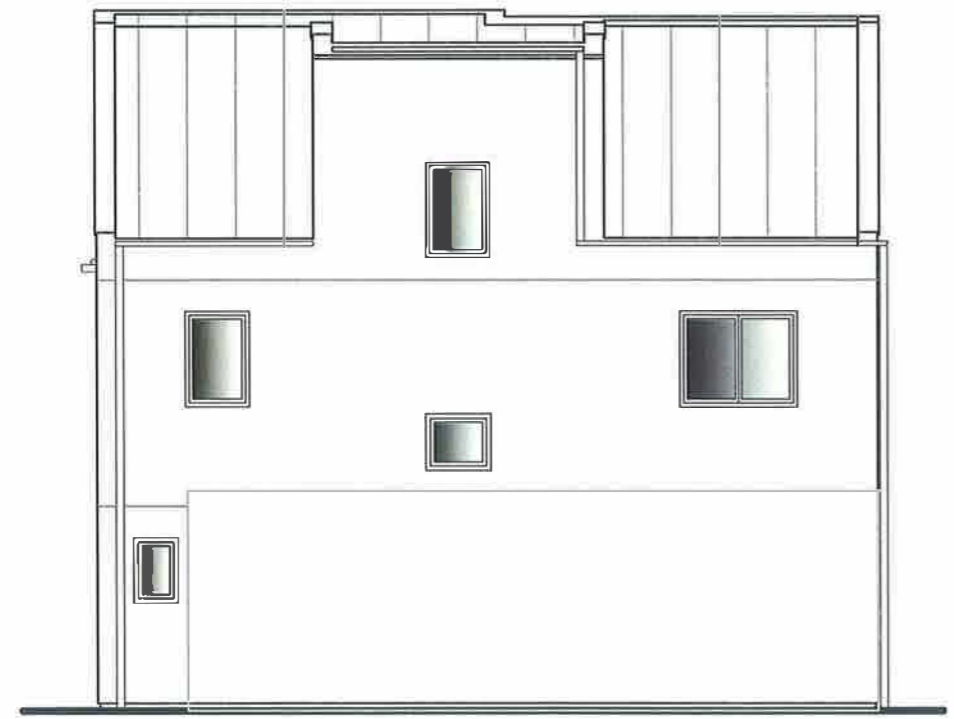

SÜDWEST ANSICHT
HAUS 1

NORDWEST ANSICHT
HAUS 1

SÜDOST ANSICHT
HAUS 1

NORDOST ANSICHT
HAUS 1

Typ: SONDER	
ANSICHTEN	
M = 1:100	VORABZUG
Gez: EG	Technische Änderungen vorbehalten
	Datum: 08.04.2022
	Änderung: 18.01.2023 Garage, Haus und Garage verschoben, Fenster

Handwritten initials and numbers: "h 22"