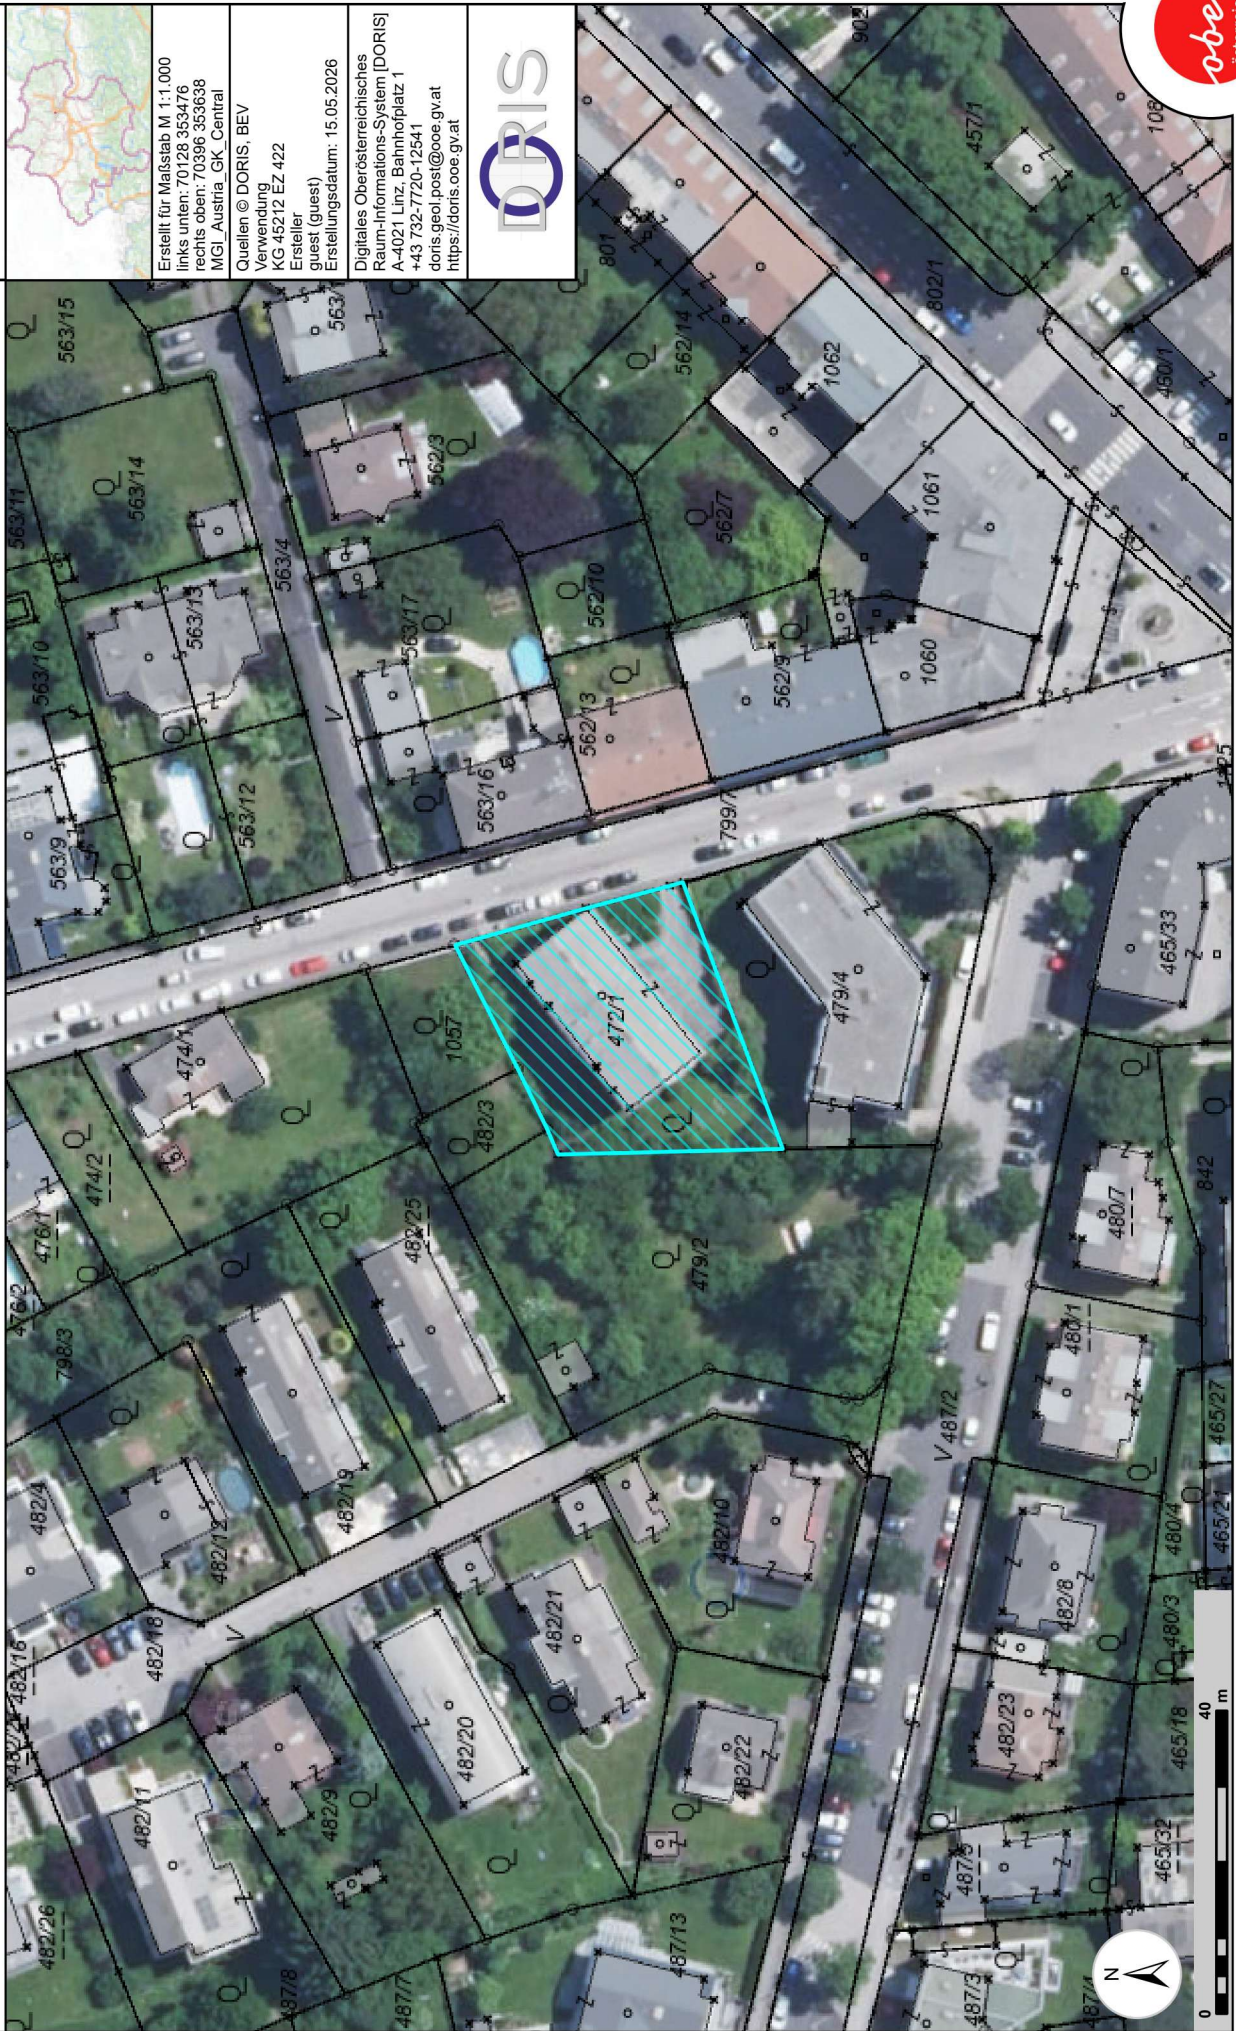

# DORIS

Erstellt für Maßstab M 1:1.000  
links unten: 70128 353476  
rechts oben: 70396 353638  
MGI\_Austria\_GK\_Central

Quellen © DORIS, BEV  
Verwendung  
KG 45212 EZ 422  
Ersteller  
guest (Guest)  
Erstellungsdatum: 15.05.2026