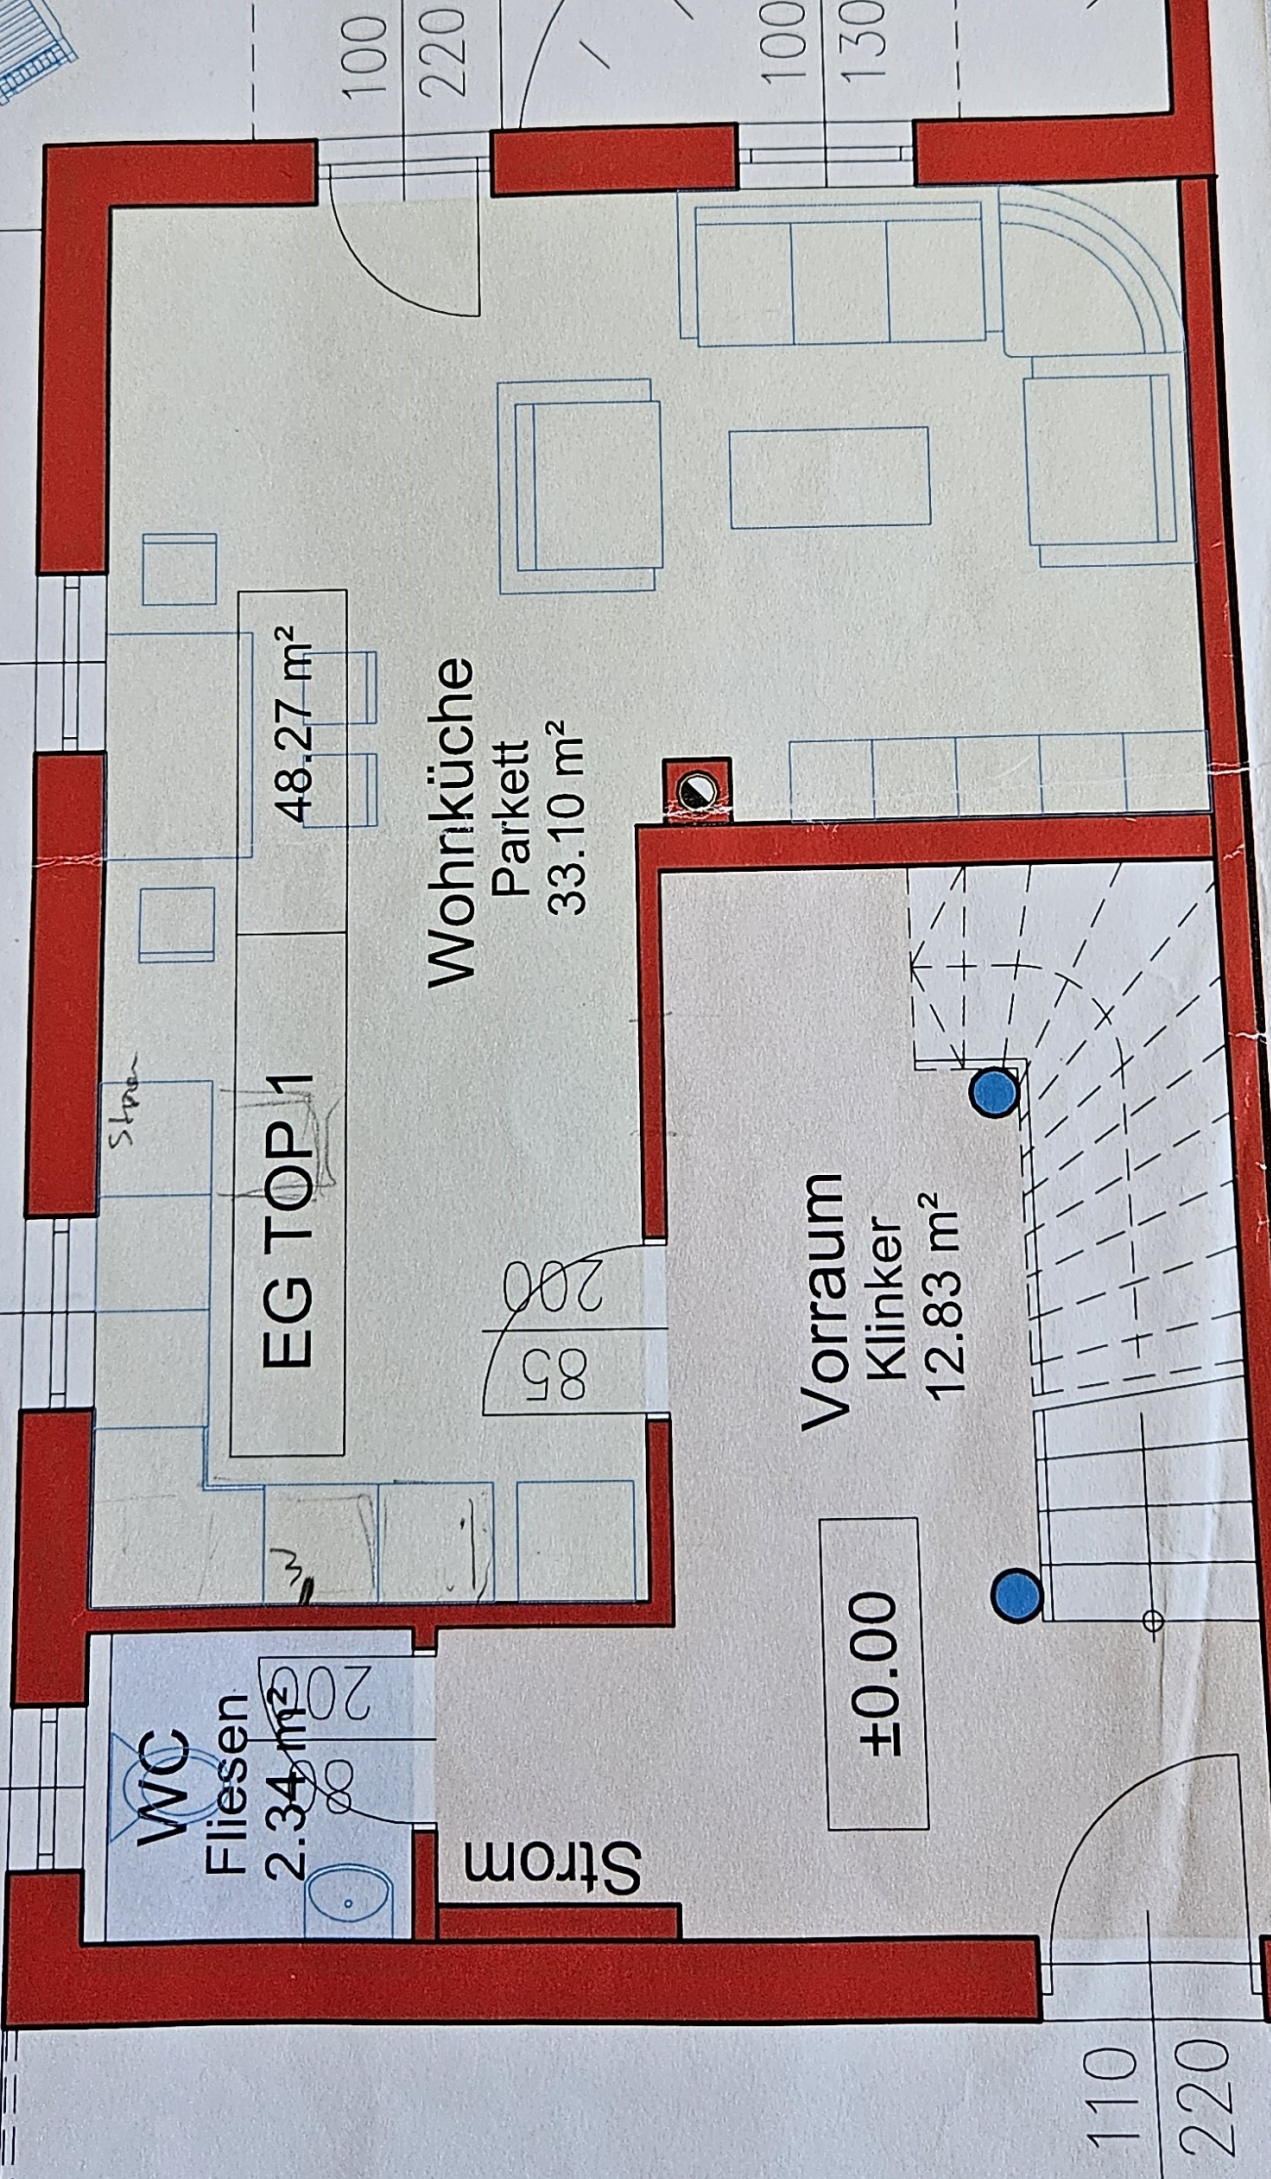

80 100 130 100 130 100 130

WC

Fliesen

2.34 m²

200 80

EG TOP 1

48.27 m²

Strom

Wohnküche

Parkett

33.10 m²

200 85

Vorraum

Klinker

12.83 m²

±0.00

110 220

100 130

100 220