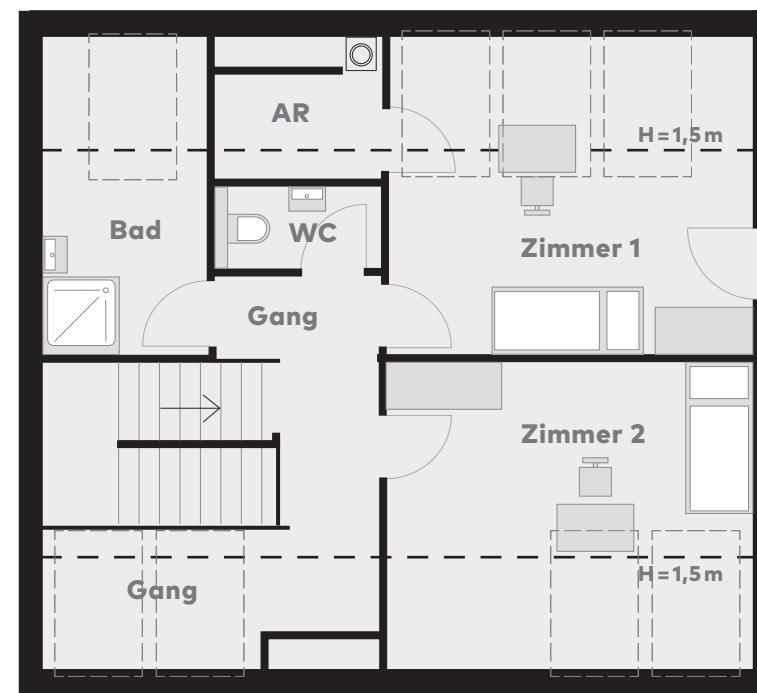

Dachgeschoss

Empore

Top 1.15

Dachgeschoss/Empore

Wohnen/Küche/Essen	41,74 m ²
Schlafen	14,99 m ²
Bad	13,24 m ²
WC	4,40 m ²
Vorraum	6,27 m ²
Gang	9,23 m ²
Abstellraum	2,44 m ²
Abstellraum Stiege	5,86 m ²
Zimmer 1	19,69 m ²
Zimmer 2	19,09 m ²
Bad	9,14 m ²
WC	2,13 m ²
Abstellraum	2,94 m ²
Gang	12,55 m ²

163,71 m²

Terrasse	22,15 m ²
----------	----------------------

M 1:100