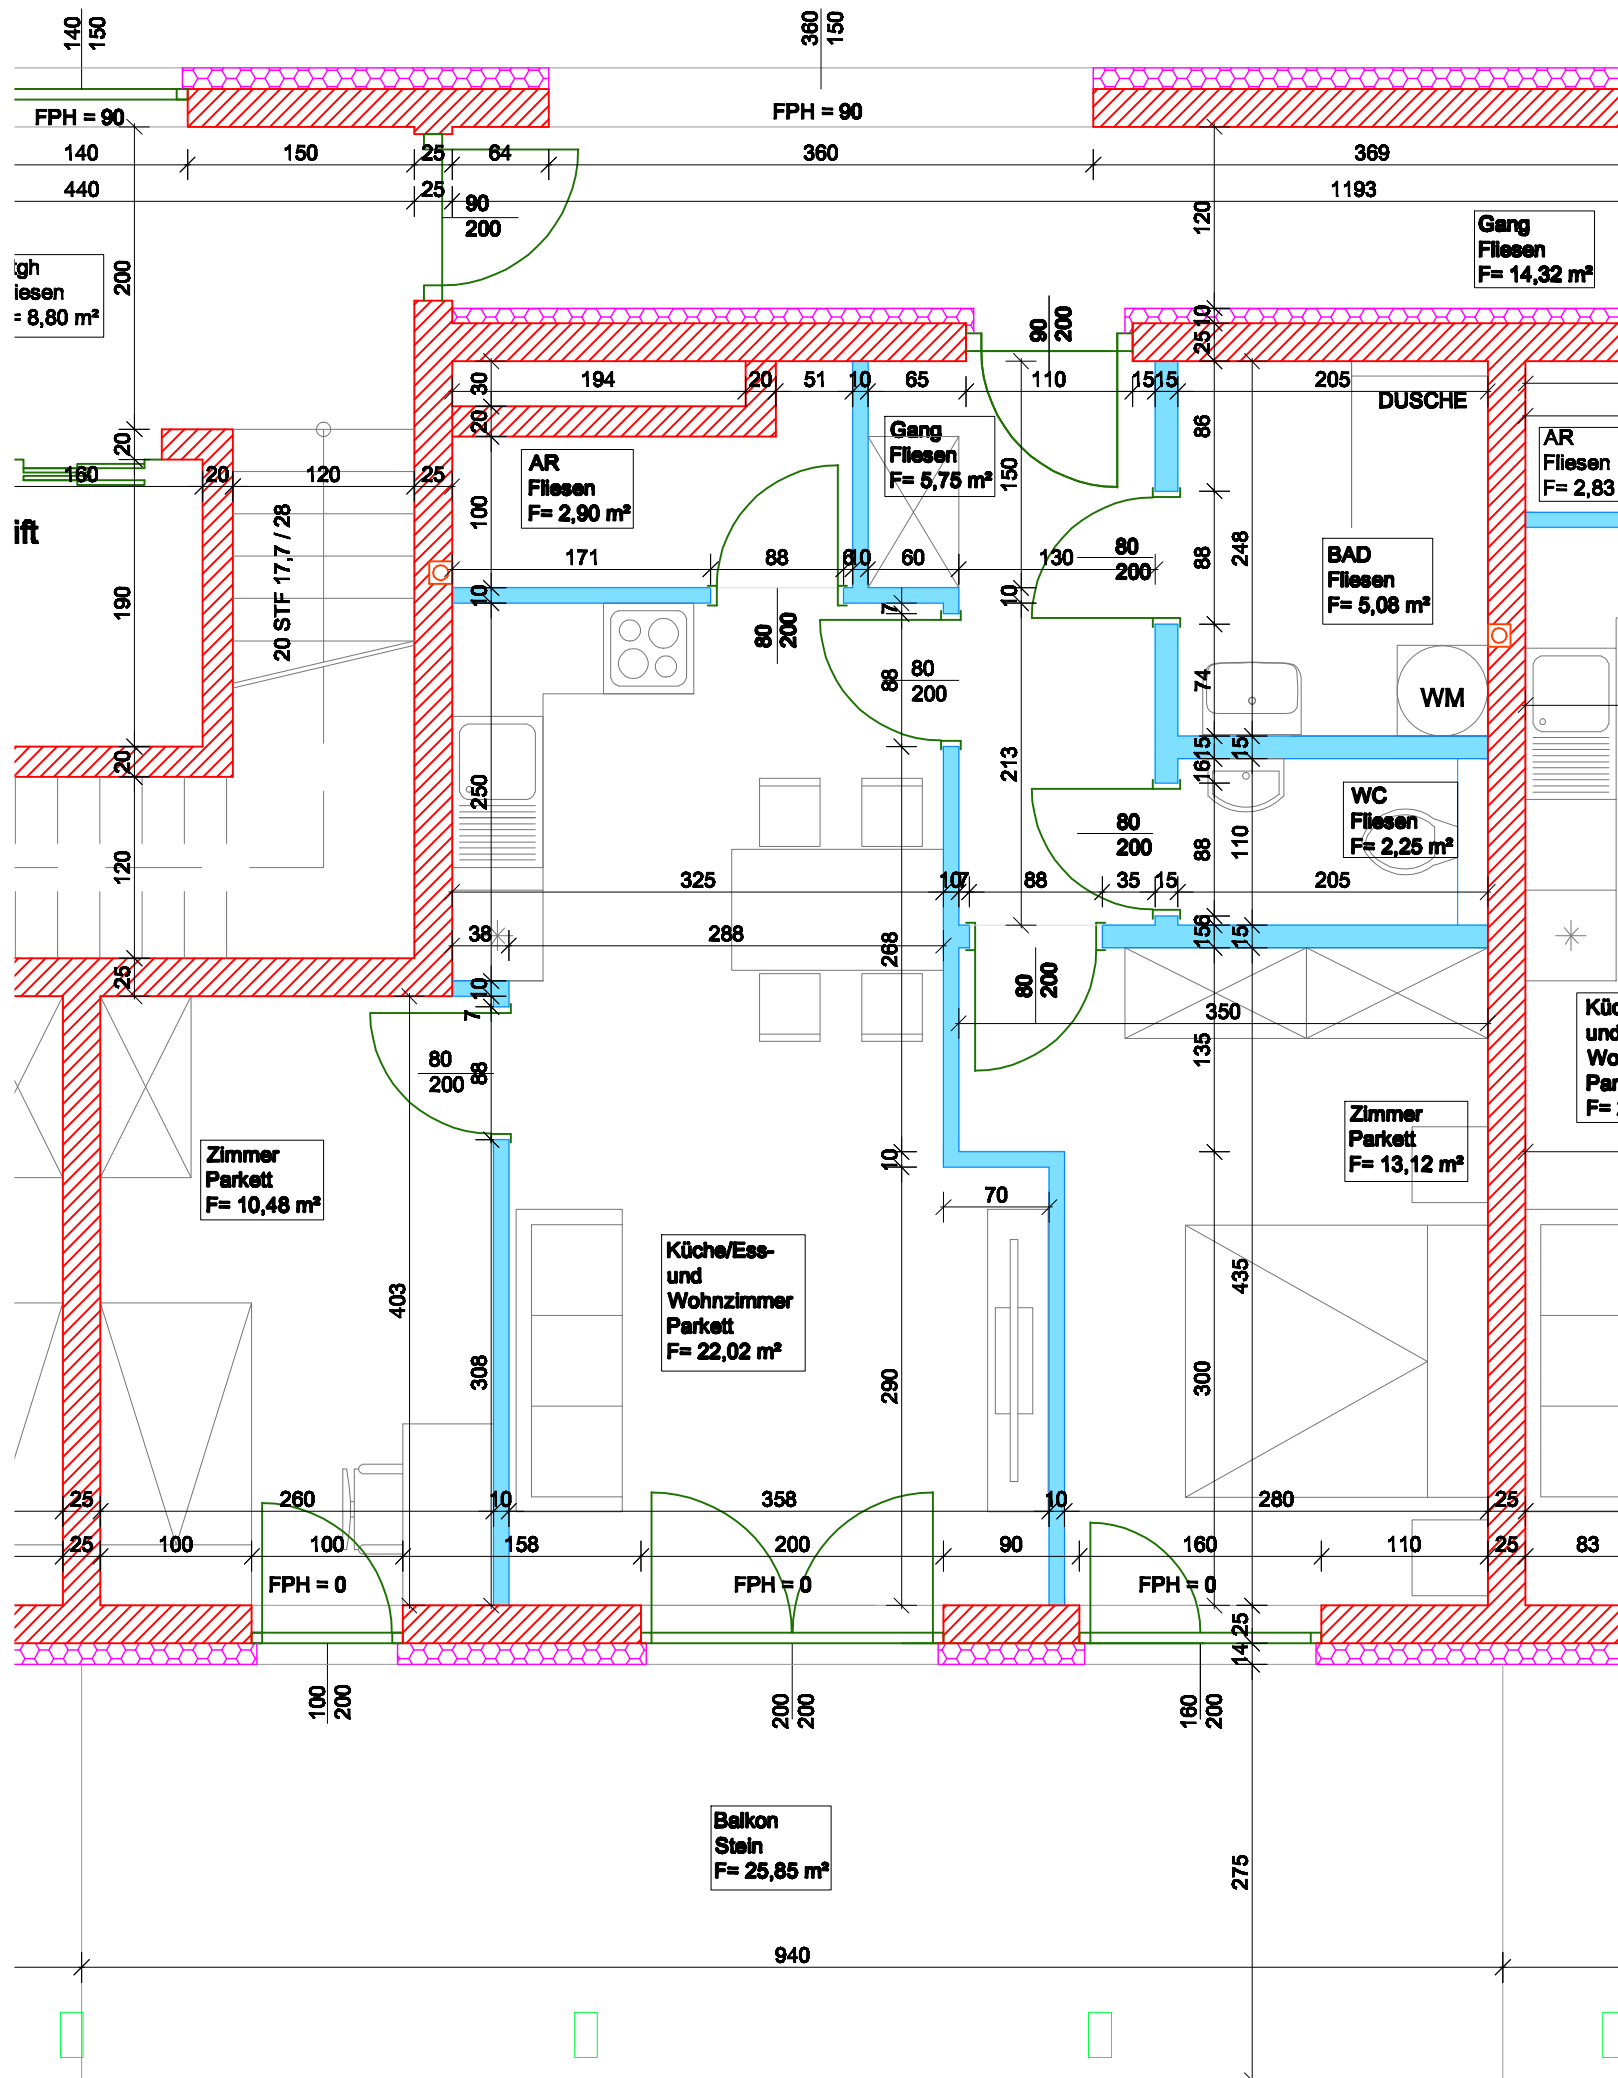

# 1.OG - TOP 10

61,60 m<sup>2</sup>

Top 10  
27.02.2023  
M 1:50

Margarethengasse 3  
8570 Voitsberg

**RSF - Anlagen**  
8054 Graz, Kärntner Strasse 469  
Tel.: 0316/28 59 09 - Fax: DW -10  
office@rsf-anlagen.at