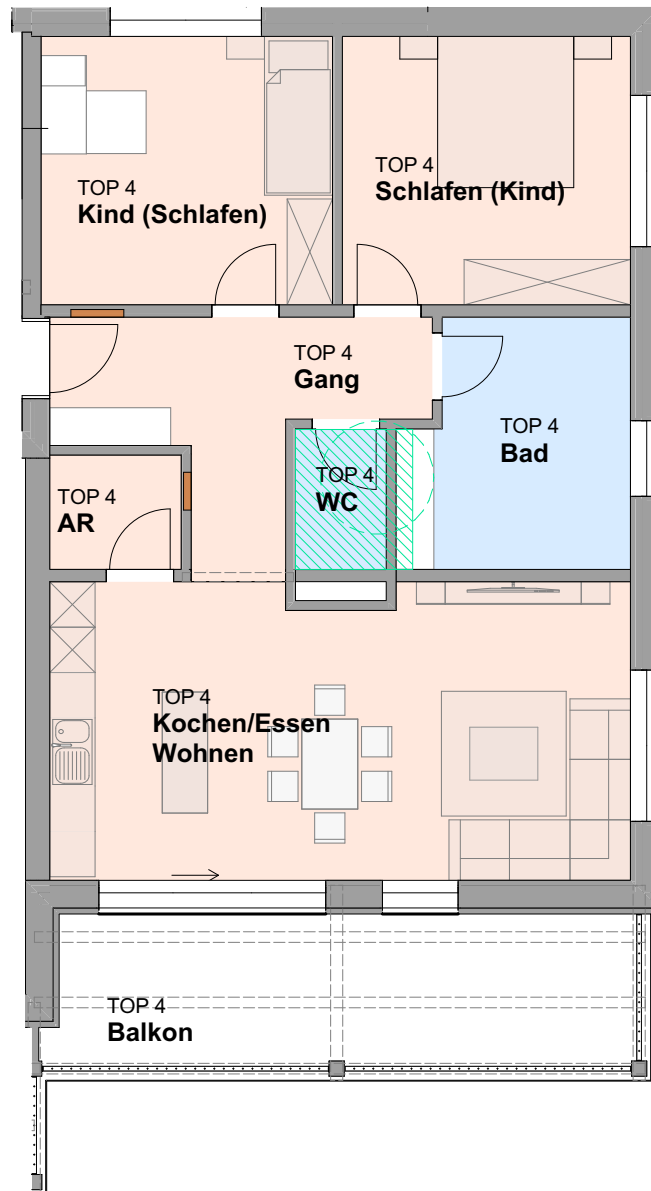

Haus B, Top 4

Top 4, Haus B, 1.Obergeschoß
3 Zimmer
Bad, WC, AR
Fläche 81,45m₂ (ohne Balkon)
Balkon 15,50 m₂

Maßstab 1:100