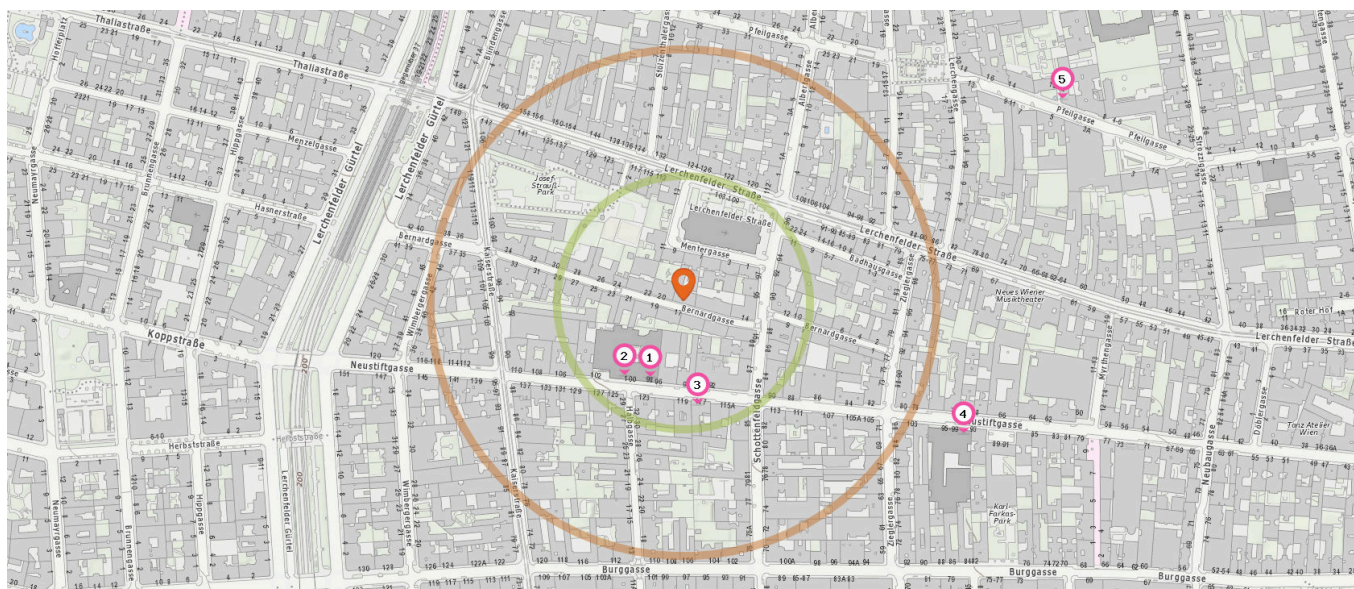

Bildungseinrichtungen

Pro Kategorie werden maximal 25 Einträge angezeigt.

Entspricht einer Gehzeit von ca. 2 Minuten

Entspricht einer Gehzeit von ca. 4 Minuten

Schule

Anzahl im Umkreis: 5

5. Private "Bildungsanstalt für Sozialpädagogik - Kolleg für Berufstätige" des Vereins die "bildungsakademie, Verein für Durchlässigkeit und soziale Gerechtigkeit in der Bildung (420 m) Pfeilgasse 10-12, 1080 Wien

1. VS Neustiftgasse 98-102 (80 m)
  Neustiftgasse 98, 1070 Wien
2. WMS Neustiftgasse 98-102 (90 m)
  Neustiftgasse 100, 1070 Wien
3. Islamische Fachschule für soziale Bildung
  - Dr. A.K. Hammerschmidt der Islamischen
  Religionsgemeinde Wien (100 m)
  Neustiftgasse 117, 1070 Wien
4. RgORg 7 Neustiftgasse 95-99 (310 m)
  Neustiftgasse 93, 1070 Wien