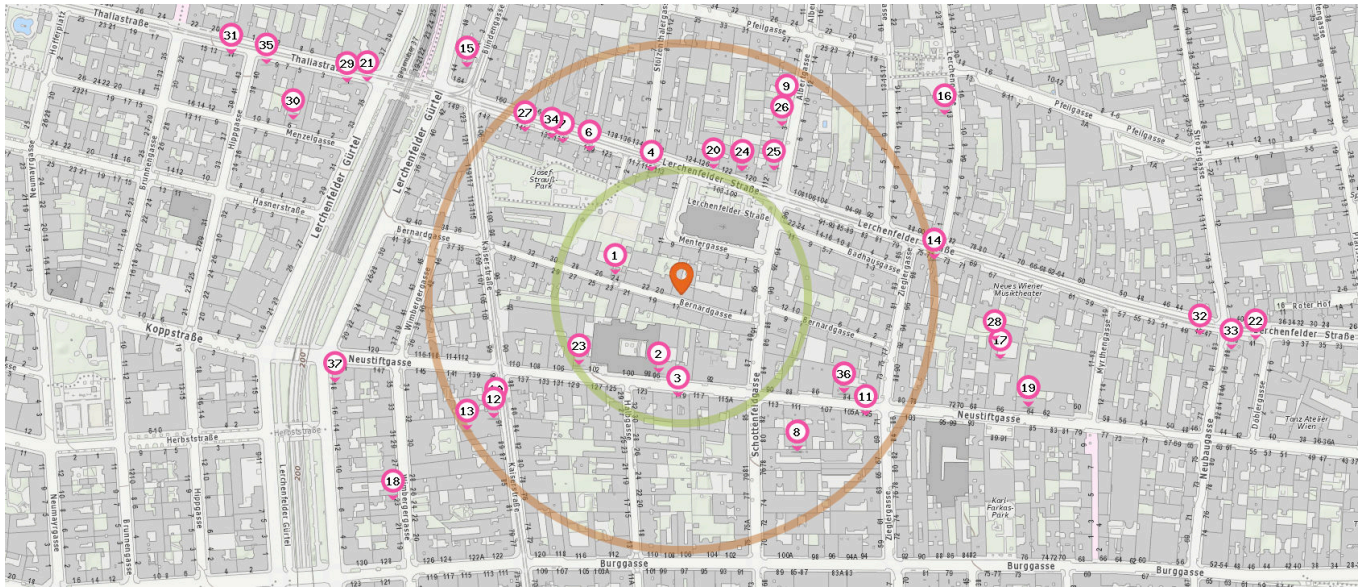

Pro Kategorie werden maximal 25 Einträge angezeigt.

Entspricht einer Gehzeit von ca. 2 Minuten

Entspricht einer Gehzeit von ca. 4 Minuten

Optiker

36. Dipl.Tzt.Dr. Cornelia SCHLEIDT (190 m)
  Neustiftgasse 84, 1070 Wien
37. Dipl.Tzt. Sabrina BACHER (350 m)
  Lerchenfelder Gürtel 18, 1070 Wien

Anzahl im Umkreis: 2

34. Sportoptik Balog KG (200 m)
  Lerchenfelder Straße 135-137, 1070 Wien
35. Pearle (470 m)
  Thaliastraße 9, 1160 Wien

Tierarzt

Anzahl im Umkreis: 3

36. Dipl.Tzt.Dr. Ingrid KUDIELKA (190 m)
  Neustiftgasse 84, 1070 Wien