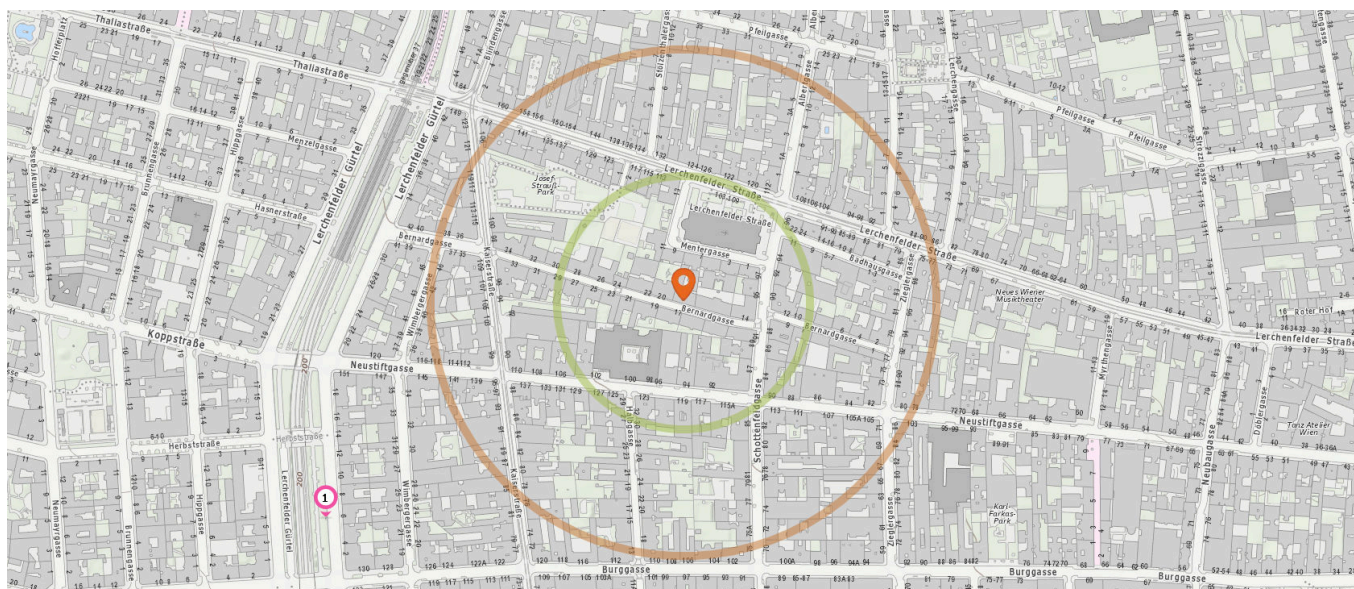

Freizeit & Tourismus

Pro Kategorie werden maximal 25 Einträge angezeigt.

Entspricht einer Gehzeit von ca. 2 Minuten Entspricht einer Gehzeit von ca. 4 Minuten

Kunstwerk

Anzahl im Umkreis: 2

1. Welthandel (340 m)
Neustiftgasse 89-91, 1070 Wien
2. Türkensturm (530 m)
Strozzigasse 12, 1080 Wien

10. Studentenheim der Akademikerhilfe (470 m)
Pfeilgasse 4, 1080 Wien
11. Pfarrkirche Maria Namen (490 m)
Hasnerstraße 11, 1160 Wien

Bar

Anzahl im Umkreis: 4

12. Die Parfümerie (190 m)
Neustiftgasse 84, 1070 Wien
13. Tredici Gradi (270 m)
Kaiserstraße 81, 1070 Wien
14. Fräuleins (290 m)
Lecherfelder Straße 69, 1070 Wien
15. The Loft (380 m)
Lecherfelder Gürtel 37, 1160 Wien

Gedenkstätte

Anzahl im Umkreis: 5

3. Gedenkstätte (110 m)
Mentergasse 13, 1070 Wien

Religion

Anzahl im Umkreis: 4

8. Pfarrkirche Altlerchenfeld (90 m)
Mentergasse 3, 1070 Wien
9. Don-Bosco-Schwestern Niederlassung
Pfeilgasse (460 m)
Pfeilgasse 4, 1080 Wien

Sicherheit

Pro Kategorie werden maximal 25 Einträge angezeigt.

Entspricht einer Gehzeit von ca. 2 Minuten

Entspricht einer Gehzeit von ca. 4 Minuten

Radar

Anzahl im Umkreis: 1

- 1. Radar (410 m)
Neubaugürtel, 1070 Wien