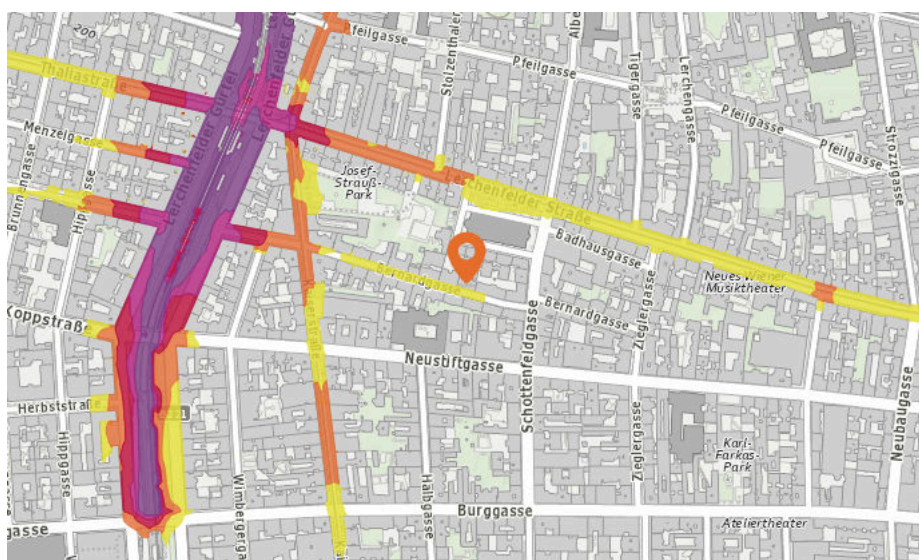

70 bis 75 db:

Entspricht einem Föhn oder Staubsauger in 1m Entfernung

ab 75 db:

Entspricht starkem Straßenverkehr

Lärm Eisenbahn

Lärm Industrie

In diesem Gebiet wurde kein Lärm dieser Kategorie gemessen.

Lärm Flugzeuge