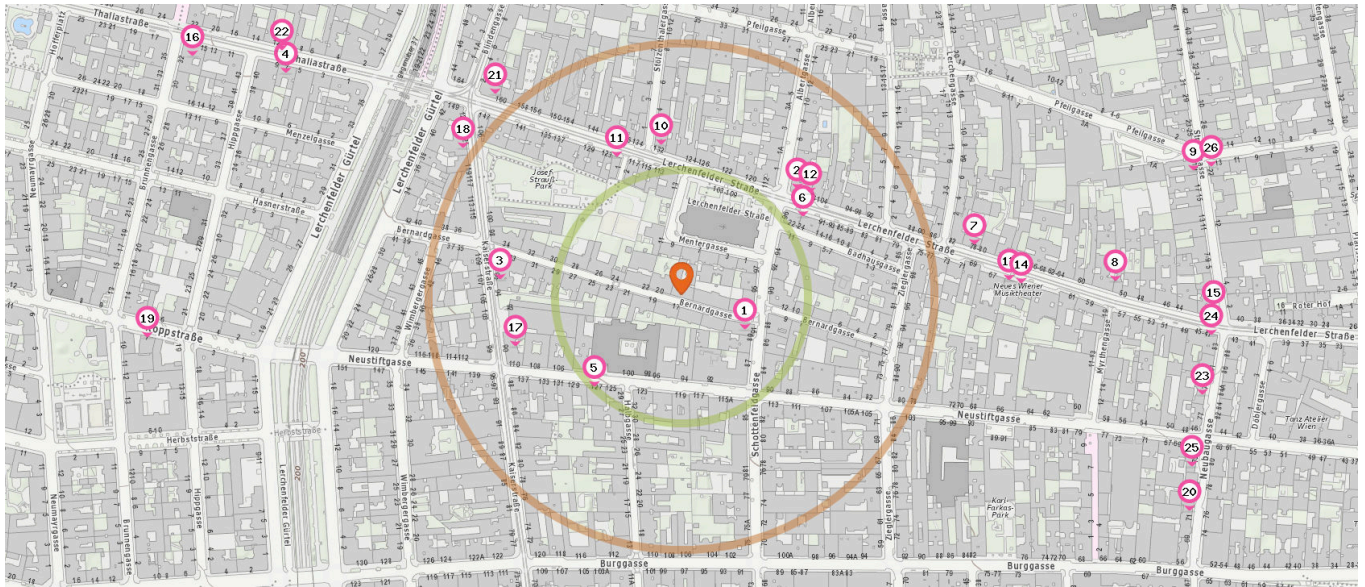

Trafik

Anzahl im Umkreis: 4

1. Trafik Wien (70 m)
Schottenfeldgasse 91, 1070 Wien
2. Trafik Wien (150 m)
Leichenfelder Straße 108, 1080 Wien
3. Trafik Wien (180 m)
Kaiserstraße 96, 1070 Wien
4. Trafik Wien (450 m)
Thaliastraße 7, 1160 Wien

Möbelhaus

Anzahl im Umkreis: 1

5. Zeithammer (130 m)
Neustiftgasse 127, 1070 Wien

Buchhandlung

Anzahl im Umkreis: 4

6. Buchhandlung Posch (140 m)
Leichenfelder Straße 95-97, 1070 Wien
7. Stöhr (290 m)
Leichenfelder Straße 76, 1080 Wien

Juwelier

Anzahl im Umkreis: 1

10. Goldkistl (150 m)
Leichenfelder Straße 132, 1080 Wien

Pro Kategorie werden maximal 25 Einträge angezeigt.

■ Entspricht einer Gehzeit von ca. 2 Minuten ■ Entspricht einer Gehzeit von ca. 4 Minuten

Florist

- 14. Toms (340 m)
Lerchenfelder Straße 65, 1070 Wien
- 15. Gummistiefelhaus (530 m)
Strozsigasse 1, 1080 Wien
- 16. Reno (540 m)
Thaliastraße 15, 1160 Wien

Baumarkt

Anzahl im Umkreis: 3

- 18. Schraubenprofi (260 m)
Kaiserstraße 121, 1070 Wien
- 19. J. Posamentir (530 m)
Koppstraße 7, 1160 Wien
- 20. Clausen-Schrauben (540 m)
Neubaugasse 71, 1070 Wien