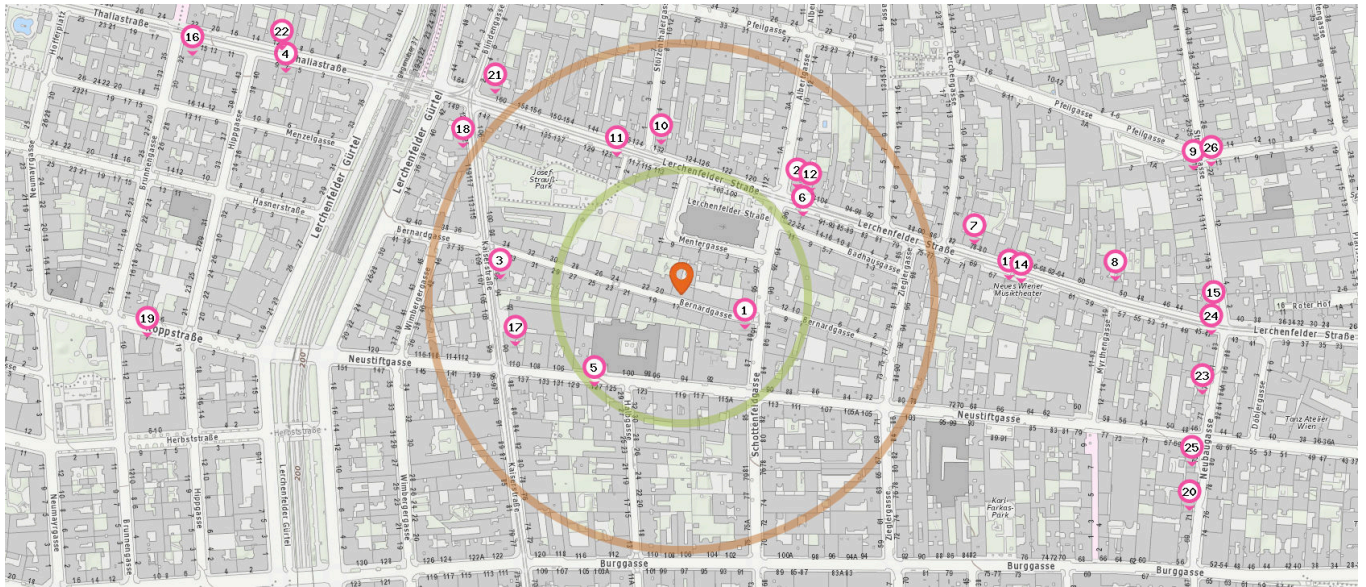

Juwelier

Anzahl im Umkreis: 1

10. Goldkistl (150 m)
Leichenfelder Straße 132, 1080 Wien

Pro Kategorie werden maximal 25 Einträge angezeigt.

■ Entspricht einer Gehzeit von ca. 2 Minuten ■ Entspricht einer Gehzeit von ca. 4 Minuten

Florist

- 14. Toms (340 m)
Lerchenfelder Straße 65, 1070 Wien
- 15. Gummistiefelhaus (530 m)
Strozsigasse 1, 1080 Wien
- 16. Reno (540 m)
Thaliastraße 15, 1160 Wien

Baumarkt

Anzahl im Umkreis: 3

- 18. Schraubenprofi (260 m)
Kaiserstraße 121, 1070 Wien
- 19. J. Posamentir (530 m)
Koppstraße 7, 1160 Wien
- 20. Clausen-Schrauben (540 m)
Neubaugasse 71, 1070 Wien

Anzahl im Umkreis: 1

- 11. A&M Blumen (150 m)
Lerchenfelder Straße 121, 1070 Wien

Schuhgeschäft

Kosmetik

Anzahl im Umkreis: 1

Anzahl im Umkreis: 5

- 12. Eska (160 m)
Lerchenfelder Straße 106, 1080 Wien
- 13. Red Wing Shoes (320 m)
Lerchenfelder Straße 65, 1070 Wien

- 17. Kosmetik (170 m)
Kaiserstraße 90, 1070 Wien

Pro Kategorie werden maximal 25 Einträge angezeigt.

Entspricht einer Gehzeit von ca. 2 Minuten Entspricht einer Gehzeit von ca. 4 Minuten

Handy-Shop

Anzahl im Umkreis: 1