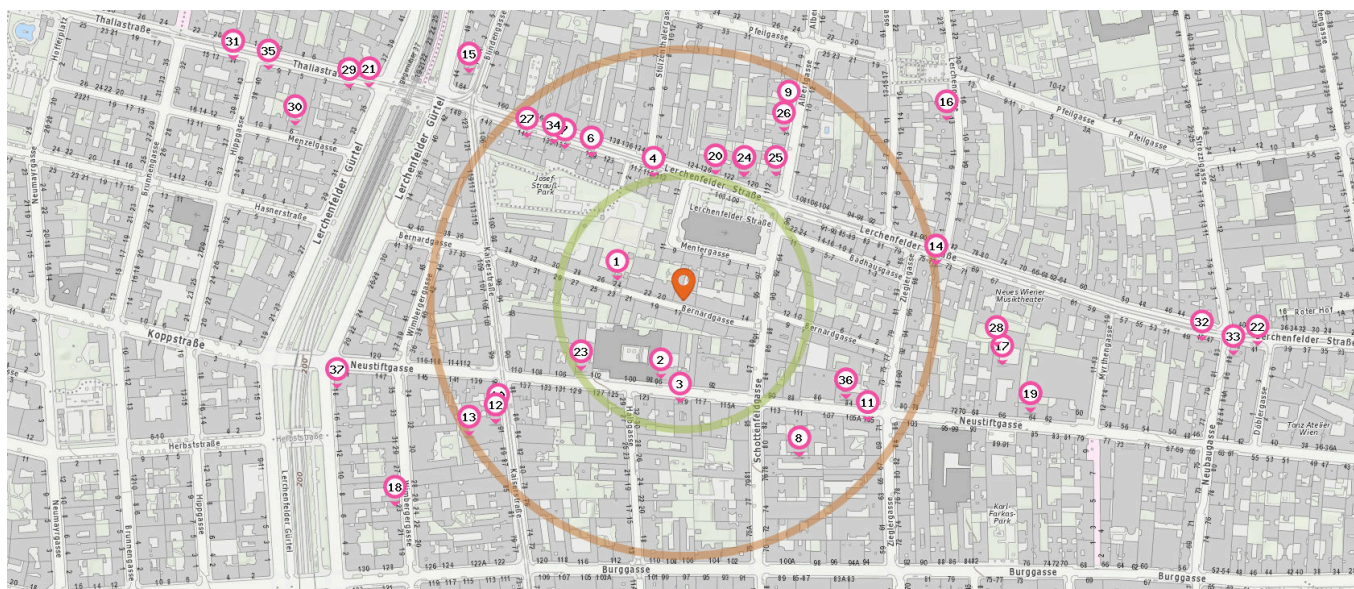

Gesundheit

Pro Kategorie werden maximal 25 Einträge angezeigt.

Entspricht einer Gehzeit von ca. 2 Minuten

Entspricht einer Gehzeit von ca. 4 Minuten

Arzt

Anzahl im Umkreis: 25

1. Univ.Prof. Dr. Christian Dittrich (70 m) Bernardgasse 24/2, 1070 Wien 2. Dr. Brigitte Wiesenthal (80 m) Neustiftgasse 96/1/3, 1070 Wien 3. Dr. Katja Schindler (100 m) Neustiftgasse 119/2, 1070 Wien 4. Dr. Waltraud Fellinger-Vols (130 m) Lerchenfelder Straße 113/1/3, 1070 Wien 5. Dr. Christian Pötzi (140 m) Lerchenfelder Straße 120/1/8, 1080 Wien 6. Univ.DoZ. Dr. Adrian Tanew-Iliitschew (170 m) Lerchenfelder Straße 125/7, 1070 Wien 6. Priv.DoZ. Dr. Sonja Radakovic (170 m) Lerchenfelder Straße 125/7, 1070 Wien	7. Dr. Alexander Scheibhofer (190 m) Lerchenfelder Straße 131/10, 1070 Wien 8. Dr. Wolfgang Pennwieser (190 m) Schottenfeldgasse 78/3/4, 1070 Wien 8. Dr. Daniela Pennwieser (190 m) Schottenfeldgasse 78/3/4, 1070 Wien 9. Dr. Ingrid Geier (210 m) Albertgasse 3a/19 DG, 1080 Wien 10. Dr. Gerda Carina Schindler (210 m) Kaiserstraße 91/23, 1070 Wien 11. Dr. Margit Wiessner (220 m) Neustiftgasse 105/A/4, 1070 Wien 12. Dr. Elisabeth Lazcano Kraupp (220 m) Kaiserstraße 91/11/18, 1070 Wien 12. Dr. Ingo Decristoforo (220 m) Kaiserstraße 91/11/18, 1070 Wien 13. Dr. Susanne Haller (250 m) Kaiserstraße 91/23, 1070 Wien 14. DDr. Claudius Valentin Dörr (250 m) Lerchenfelder Straße 73, 1070 Wien 14. Dr. Andrea Katharina Kuchling (250 m) Lerchenfelder Straße 73/6, 1070 Wien	15. Dr. Irmgard Schuster-Scholtz (310 m) Blindengasse 1, 1080 Wien 15. Dr. Reinhard Schuster (310 m) Blindengasse 1/11, 1080 Wien 16. Prim.Prof. Dr. Roland Oppolzer (320 m) Lerchengasse 13A, 1080 Wien 17. Dr. Jelena Milic (320 m) Neustiftgasse 66/1/3/15, 1070 Wien 18. Dr. Ulrike Benal (350 m) Wimberggasse 23/5, 1070 Wien 19. Dr. Karin Wukovits (360 m) Neustiftgasse 64/36, 1070 Wien 19. Univ.DoZ. Dr. Martin Glöckler (360 m) Neustiftgasse 64, 1070 Wien