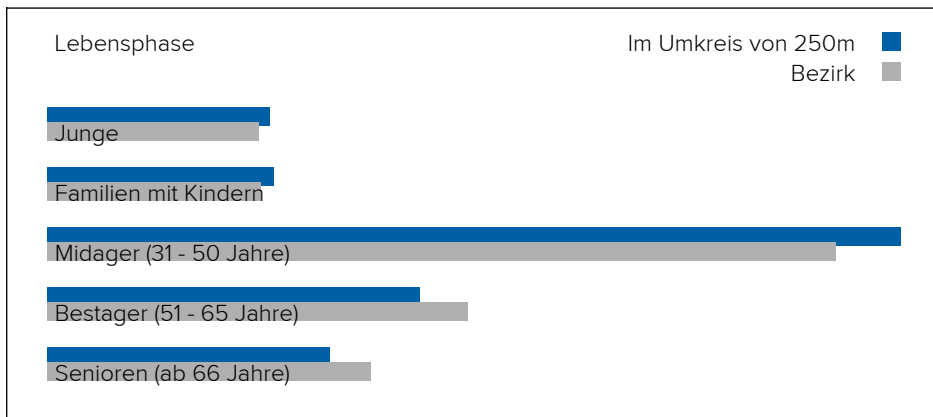

In diesem Gebiet wurde kein Lärm dieser Kategorie gemessen.

3. BEVÖLKERUNG

Haushalte: 19.880

Geschlechterverteilung

Altersstruktur

Lebensphase Allgemein

Junge	11%
Familien mit Kindern	12%
Midager (31 - 50 Jahre)	44%
Bestager (51 - 65 Jahre)	19%
Senioren (ab 66 Jahre)	14%