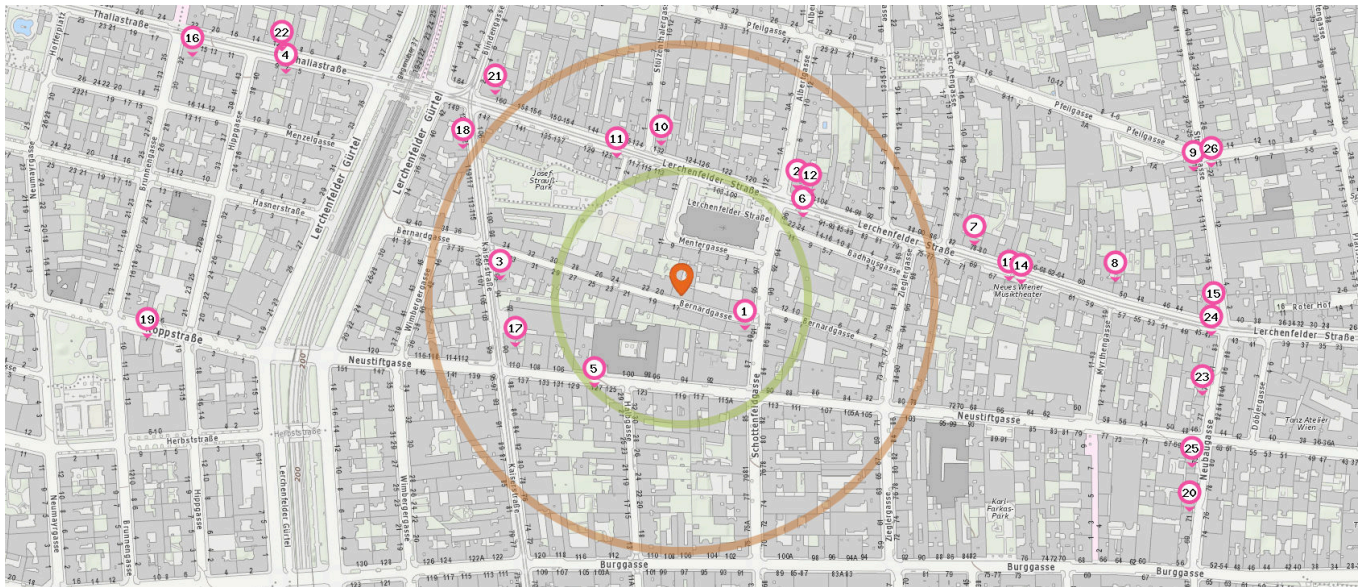

46. Recycling (500 m)
Pfeilgasse 2, 1080 Wien

50. Telefon (330 m)
Lerchenfelder Gürtel 48, 1080 Wien

39. Recycling (220 m)
Zieglergasse 83, 1070 Wien

47. Recycling (560 m)
Neustiftgasse 44, 1070 Wien

51. Telefon (340 m)
Neustiftgasse 149, 1070 Wien

40. Recycling (250 m)
Halbgasse 13, 1070 Wien

41. Recycling (260 m)
Bernardgasse 39, 1070 Wien

Shops

Pro Kategorie werden maximal 25 Einträge angezeigt.

Entspricht einer Gehzeit von ca. 2 Minuten Entspricht einer Gehzeit von ca. 4 Minuten

Trafik

Anzahl im Umkreis: 4

1. Trafik Wien (70 m)
Schottenfeldgasse 91, 1070 Wien
2. Trafik Wien (150 m)
Leichenfelder Straße 108, 1080 Wien
3. Trafik Wien (180 m)
Kaiserstraße 96, 1070 Wien
4. Trafik Wien (450 m)
Thaliastraße 7, 1160 Wien

Möbelhaus

Anzahl im Umkreis: 1

5. Zeithammer (130 m)
Neustiftgasse 127, 1070 Wien

Buchhandlung

Anzahl im Umkreis: 4

6. Buchhandlung Posch (140 m)
Leichenfelder Straße 95-97, 1070 Wien
7. Stöhr (290 m)
Leichenfelder Straße 76, 1080 Wien