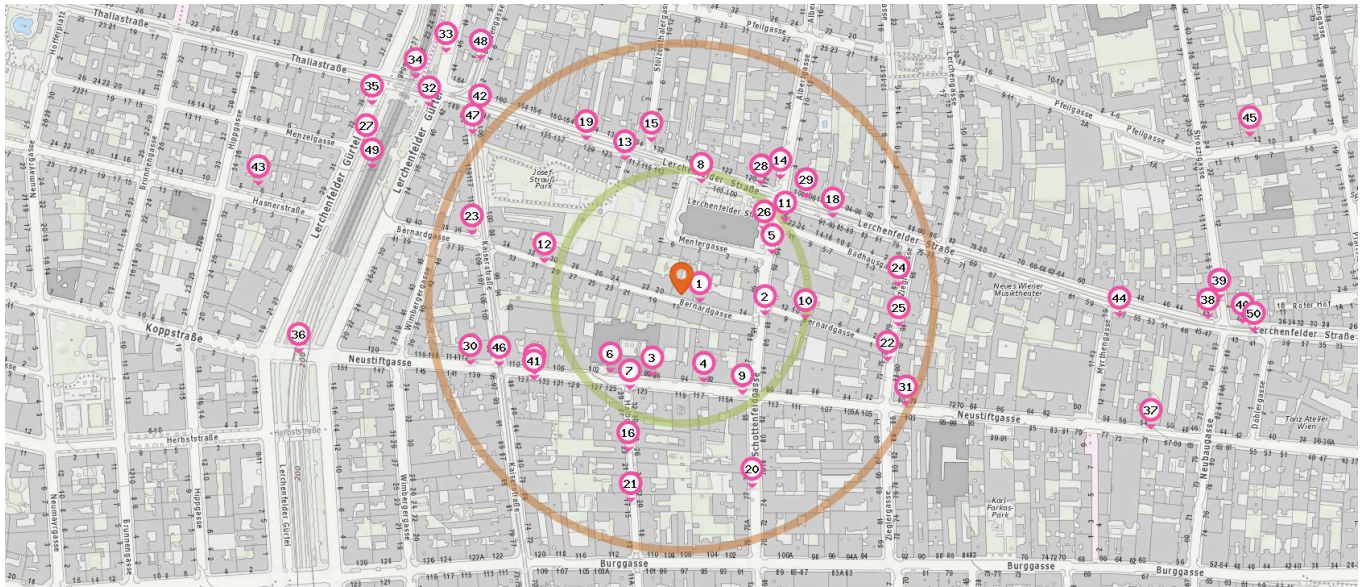

Pro Kategorie werden maximal 25 Einträge angezeigt.

■ Entspricht einer Gehzeit von ca. 2 Minuten   ■ Entspricht einer Gehzeit von ca. 4 Minuten

Fahrradverleih Anzahl im Umkreis: 2 26. Citybike (100 m) Schottenfeldgasse 94, 1070 Wien 27. Citybike (340 m) Lerchenfelder Gürtel 33, 1160 Wien	29. Schottenfeldgasse (N46) (160 m) Lerchenfelder Straße 106, 1080 Wien 30. Kaiserstraße/Neustiftgasse (48A) (220 m) Neustiftgasse 139, 1070 Wien 31. Zieglergasse/Neustiftgasse (48A) (250 m) Neustiftgasse 80, 1070 Wien 32. Lerchenfelder Gürtel (N46) (310 m) Lerchenfelder Gürtel S, 1160 Wien 33. Thaliastraße (N8) (330 m) Lerchenfelder Gürtel 44, 1080 Wien 34. Thaliastraße (N46) (340 m) Lerchenfelder Straße 164, 1080 Wien 35. Thaliastraße (N8) (360 m) Lerchenfelder Gürtel 35, 1160 Wien 36. Thaliastraße U, Koppstraße (48A) (380 m) Koppstraße 1, 1160 Wien 37. Neubaugasse/Neustiftgasse (48A) (480 m) Neustiftgasse 52, 1070 Wien 38. Strozsigasse (N46) (520 m) Lerchenfelder Straße 42, 1080 Wien	39. Strozsigasse (13A) (530 m) Strozsigasse 1, 1080 Wien 39. Strozsigasse (N71) (530 m) Strozsigasse 1, 1080 Wien 40. Strozsigasse (N46) (550 m) Lerchenfelder Straße 40, 1080 Wien
Bushaltestelle Anzahl im Umkreis: 14 28. Schottenfeldgasse (N46) (130 m) Lerchenfelder Straße 118, 1080 Wien	41. Izi Ride (170 m) Neustiftgasse 129, 1070 Wien 42. Radplatz (270 m) Lerchenfelder Straße 129, 1080 Wien 43. Radwerkstatt (430 m) Hasnerstraße 6, 1160 Wien 44. SportLaden 1070 (430 m) Lerchenfelder Straße 57, 1070 Wien	Fahrradgeschäft Anzahl im Umkreis: 5