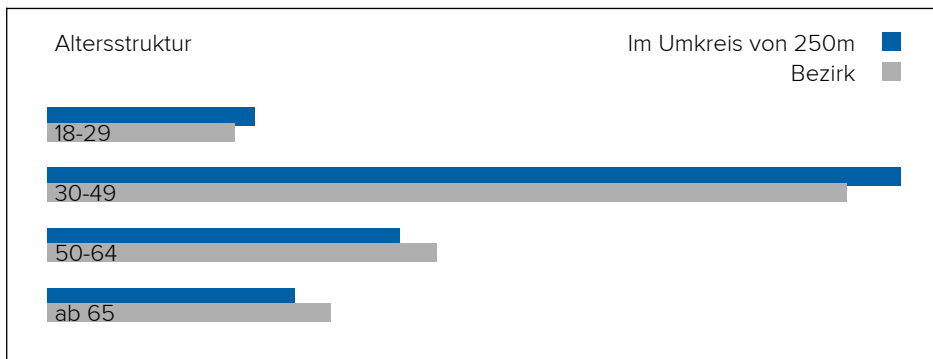

In diesem Gebiet wurde kein Lärm dieser Kategorie gemessen.

3. BEVÖLKERUNG

Haushalte: 19.880

Geschlechterverteilung

Altersstruktur

Lebensphase Allgemein

Junge	11%
Familien mit Kindern	12%
Midager (31 - 50 Jahre)	44%
Bestager (51 - 65 Jahre)	19%
Senioren (ab 66 Jahre)	14%