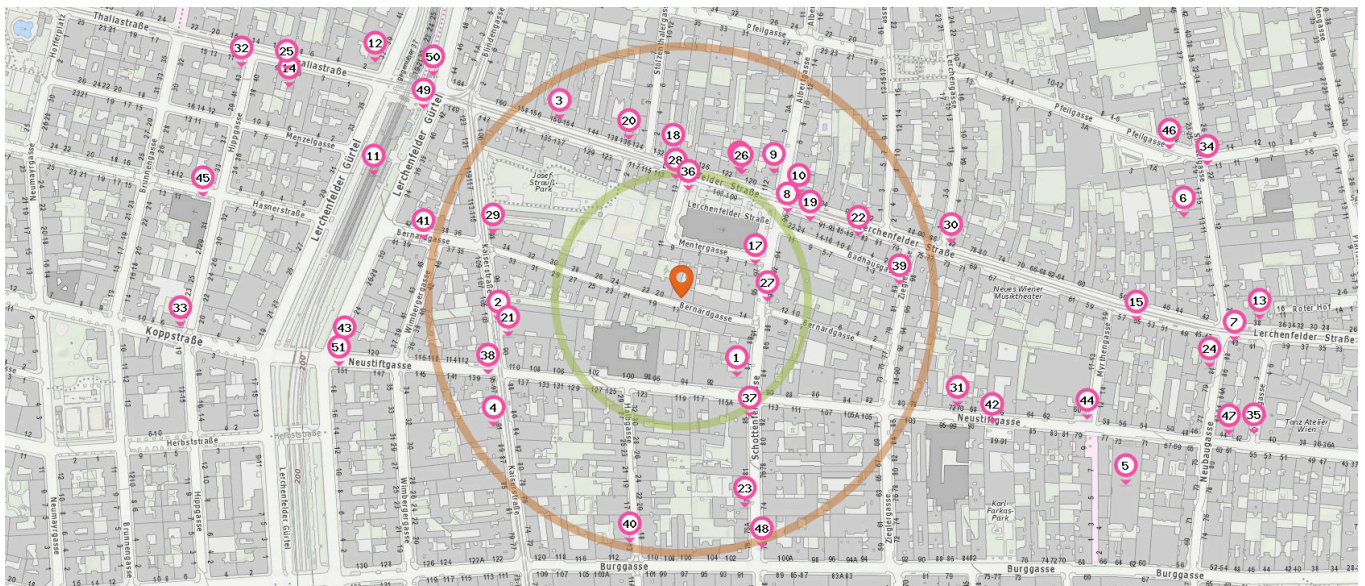

U-Bahn Station

Anzahl im Umkreis: 1

Straßenbahnhaltestelle

49. Thaliastraße (U6) (330 m)
Lerchenfelder Gürtel 31, 1160 Wien

Anzahl im Umkreis: 3

46. Kaiserstraße/Neustiftgasse (5) (190 m)
B223 139, 1070 Wien

Taxi

47. Lerchenfelder Straße (5) (260 m)
Kaiserstraße 121, 1070 Wien

Anzahl im Umkreis: 1

48. Lerchenfelder Straße (5) (300 m)
Blindengasse 2, 1080 Wien

50. Taxi (570 m)
Lerchenfelder Straße 41, 1070 Wien

Alltags- & Nahversorgung

Pro Kategorie werden maximal 25 Einträge angezeigt.

Entspricht einer Gehzeit von ca. 2 Minuten Entspricht einer Gehzeit von ca. 4 Minuten

Supermarkt

Anzahl im Umkreis: 7

1. BILLA Wien (100 m)
Schottenfeldgasse 87, 1070 Wien
2. HOFER (180 m)
Kaiserstraße 92, 1070 Wien
3. BILLA Wien (210 m)
Lecherfelderstrasse 150, 1080 Wien
4. BILLA Wien (220 m)
Kaiserstrasse 91, 1070 Wien
5. Sozialmarkt Neubau (480 m)
Myrthengasse 8, 1070 Wien
6. BILLA Wien (500 m)
Strozgigasse 13, 1080 Wien
7. holis market (550 m)
Lecherfelder Straße 43, 1070 Wien

Bäckerei

Anzahl im Umkreis: 6

8. Felzl (130 m)
Schottenfeldgasse 96, 1070 Wien
9. Ströck (150 m)
Albertgasse 1, 1080 Wien
10. Geier (150 m)
Lecherfelder Straße 108, 1080 Wien
11. Geier (330 m)
Thaliastraße, U6-Station, 1070 Wien
12. Bäckerei Üçler (380 m)
Lecherfelder Gürtel 37, 1070 Wien
13. Felber Brot (570 m)
Lecherfelder Straße 38, 1080 Wien