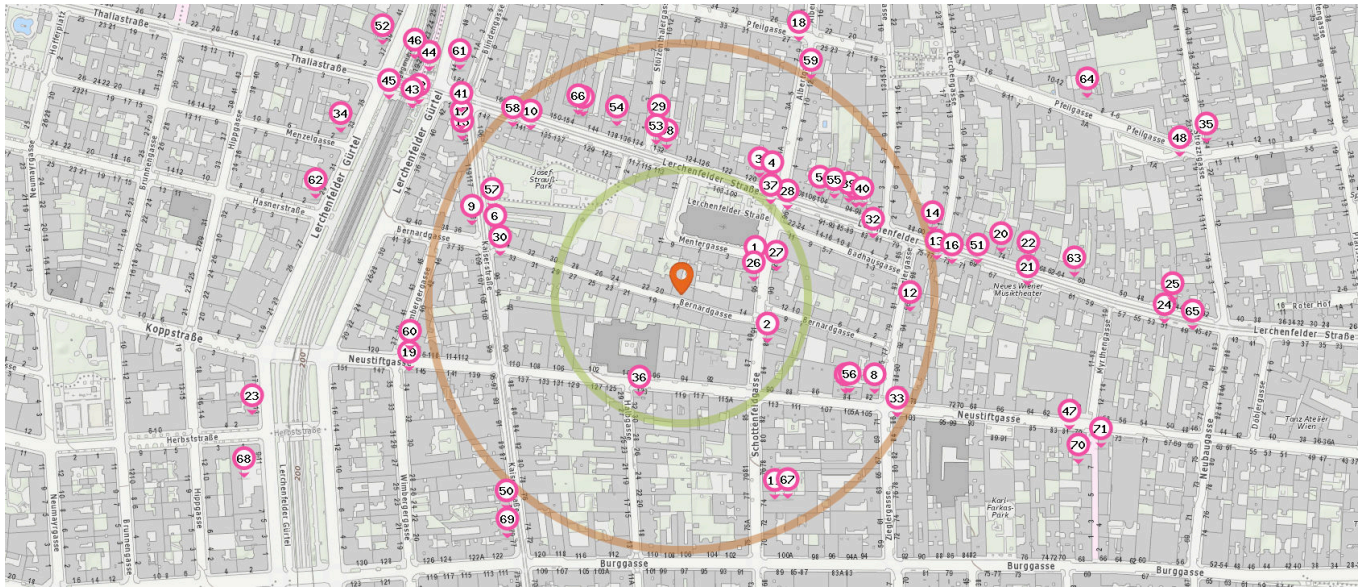

Pro Kategorie werden maximal 25 Einträge angezeigt.

Entspricht einer Gehzeit von ca. 2 Minuten

Entspricht einer Gehzeit von ca. 4 Minuten

Cafe

34. Cafe Tina 2 (370 m)
  Menzelgasse 2, 1160 Wien
35. Strozzi (540 m)
  Strozzigasse 24, 1080 Wien

41. SUBWAY (280 m)
  Kaiserstr. 123, 1070 Wien
42. Hot Dogs (320 m)
  Lerchenfelder Gürtel S, 1080 Wien
43. Heisse am Gürtel (320 m)
  Lerchenfelder Gürtel S, 1160 Wien

Anzahl im Umkreis: 10

26. Café Erdgeschoss (70 m)
  Schottenfeldgasse 95, 1070 Wien
27. Cafe Augenblick (100 m)
  Schottenfeldgasse 92, 1070 Wien
28. Felzl (130 m)
  Schottenfeldgasse 96, 1070 Wien
29. Smile Pie House (170 m)
  Stolzenthalgasse 2, 1080 Wien
30. Quentin's Kaffeebar (180 m)
  Kaiserstraße 96, 1070 Wien
31. Melangerie (190 m)
  Lerchenfelder Straße 94-98, 1080 Wien
32. Olio e Pane (200 m)
  Lerchenfelder Straße 81, 1070 Wien
33. Kreuzberg (240 m)
  Neustiftgasse 103, 1070 Wien

Fast-Food Restaurant

Anzahl im Umkreis: 13

36. Kebap und Pizza (110 m)
  Neustiftgasse 123, 1070 Wien
37. Würstelstand (130 m)
  Schottenfeldgasse Stand, 1070 Wien
38. Noodle World (140 m)
  Lerchenfelder Straße 130, 1070 Wien
39. Mina (Ägypter) (190 m)
  Lerchenfelder Straße 94-98, 1080 Wien
40. ditta (200 m)
  Lerchenfelder Straße 92, 1080 Wien

44. Nour (330 m)
  Untergrundbahn Bogen 19, 1080 Wien
45. Boxenstopp Gemüsekebab & Currywurst (350 m)
  U-Bahn Station Thaliastraße, 1070 Wien
46. Fast-Food Restaurant (350 m)
  Gürtellinie U-Bahn Bogen 19-21, 1090 Wien
47. Die Hütte (410 m)
  Neustiftgasse 81, 1070 Wien
48. Wiener Würstelstand (510 m)
  Strozzigasse 19, 1080 Wien