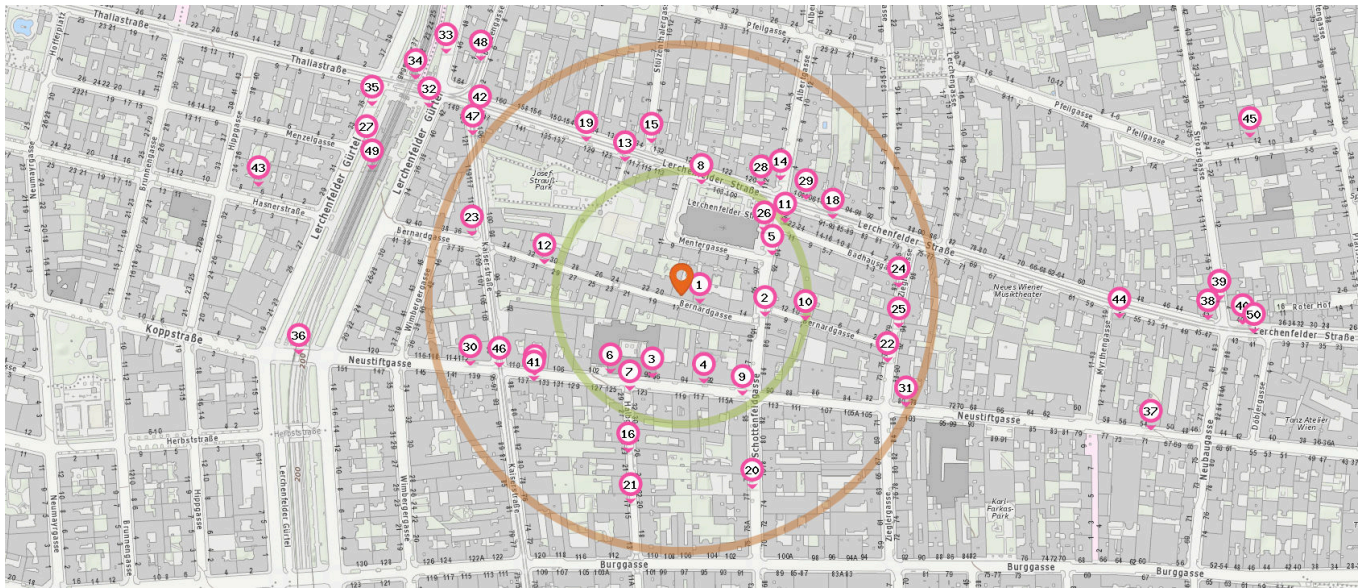

Öffentliche Verkehrsmittel und Haltestellen

Pro Kategorie werden maximal 25 Einträge angezeigt.

Entspricht einer Gehzeit von ca. 2 Minuten

Entspricht einer Gehzeit von ca. 4 Minuten

Fahrradständer

Anzahl im Umkreis: 25

1. Fahrradständer (20 m) Bernardgasse 16, 1070 Wien 2. Fahrradständer (80 m) Schottenfeldgasse 88, 1070 Wien 3. Fahrradständer (90 m) Neustiftgasse 98, 1070 Wien 4. Fahrradständer (90 m) Neustiftgasse 92, 1070 Wien 5. Fahrradständer (100 m) Schottenfeldgasse 94, 1070 Wien 6. Fahrradständer (100 m) Neustiftgasse 100, 1070 Wien 7. Fahrradständer (110 m) Halbgasse 29, 1070 Wien	8. Fahrradständer (110 m) Lecherfelder Straße 103-109, 1070 Wien 9. Fahrradständer (120 m) B223 115a, 1070 Wien 10. Fahrradständer (120 m) Bernardgasse 7, 1070 Wien 11. Fahrradständer (120 m) Badhausgasse 12, 1070 Wien 12. Fahrradständer (140 m) Bernardgasse 31, 1070 Wien 13. Fahrradständer (140 m) Enzingergasse 2, 1070 Wien 14. Fahrradständer (150 m) Albertgasse 1, 1080 Wien 15. Fahrradständer (150 m) Lecherfelder Straße 132, 1080 Wien 16. Fahrradständer (160 m) Halbgasse 23, 1070 Wien 17. Fahrradständer (160 m) Neustiftgasse 135, 1070 Wien	18. Fahrradständer (170 m) Lecherfelder Straße 85, 1070 Wien 19. Fahrradständer (180 m) Lecherfelder Straße 129, 1080 Wien 20. Fahrradständer (200 m) Schottenfeldgasse 79, 1070 Wien 21. Fahrradständer (210 m) Halbgasse 15, 1070 Wien 22. Fahrradständer (210 m) Zieglergasse 75, 1070 Wien 23. Fahrradständer (210 m) Bernardgasse 34, 1070 Wien 24. Fahrradständer (220 m) Zieglergasse 83, 1070 Wien 25. Fahrradständer (220 m) Zieglergasse 94, 1070 Wien