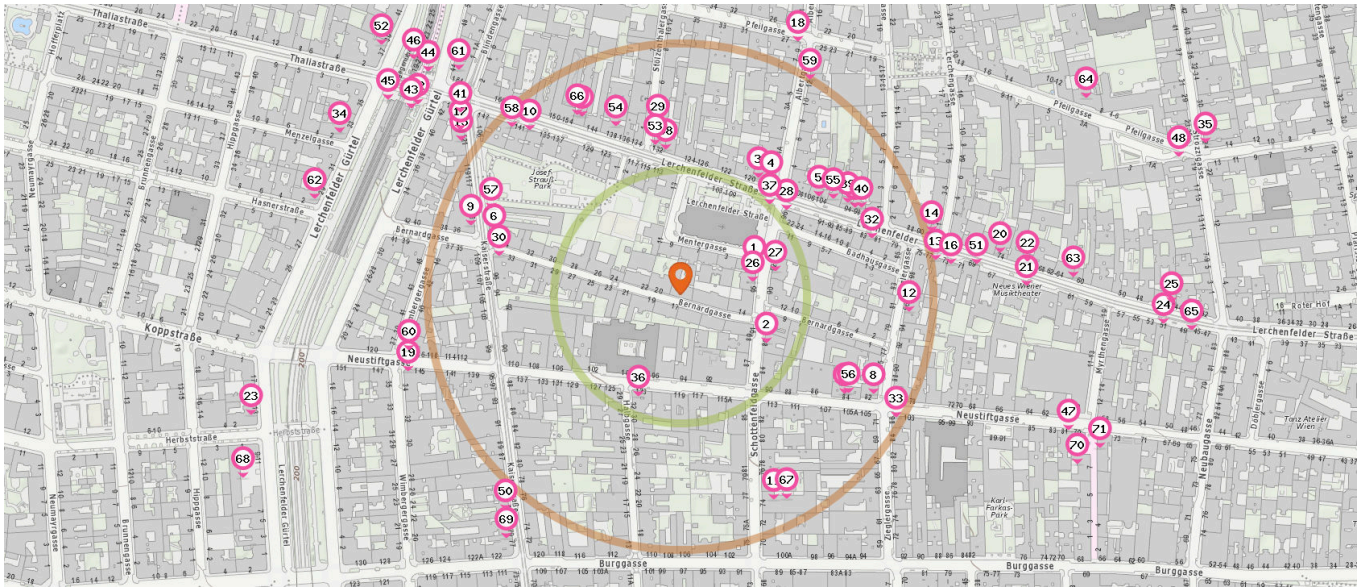

- 61. Mokador 8 (310 m)
Lechenfelder Straße 164, 1080 Wien
- 62. Derwisch (370 m)
Hasnerstraße 4, 1160 Wien
- 63. Fridos (390 m)
Lechenfelder Straße 60, 1080 Wien
- 64. Living Room (450 m)
Pfeilgasse 3-5, 1080 Wien
- 65. Shebeen (510 m)
Lechenfelder Straße 45-47, 1070 Wien

Hotel

Anzahl im Umkreis: 3

- 66. Apartment Galleria (200 m)
Lechenfelder Straße 144-146, 1080 Wien
- 67. Max Brown 7th District (230 m)
Schottenfeldgasse 74, 1070 Wien

Pro Kategorie werden maximal 25 Einträge angezeigt.

 Entspricht einer Gehzeit von ca. 2 Minuten

 Entspricht einer Gehzeit von ca. 4 Minuten

68. A&O Hotel and Hostel Wien Stadthalle
(470 m)
Leichenfelder GÙrtel 7, 1160 Wien

Hostel

Anzahl im Umkreis: 3

- 69. myMojOvie (300 m)
KaiserstraÙe 77, 1070 Wien
- 70. Youth Hostel International (430 m)
Myrthengasse 7, 1070 Wien
- 71. Believe It Or Not (440 m)
Myrthengasse 10, 1070 Wien

Pro Kategorie werden maximal 25 Einträge angezeigt.

 Entspricht einer Gehzeit von ca. 2 Minuten

 Entspricht einer Gehzeit von ca. 4 Minuten

Apotheke

Anzahl im Umkreis: 3

- 20. Welt-Apotheke (130 m)
Lerchenfelder Straße 122, 1080 Wien
- 21. Thalia-Apotheke (370 m)
Lerchenfelder Gürtel 35, 1160 Wien
- 22. Walfisch-Apotheke (570 m)
Lerchenfelder Straße 41, 1070 Wien