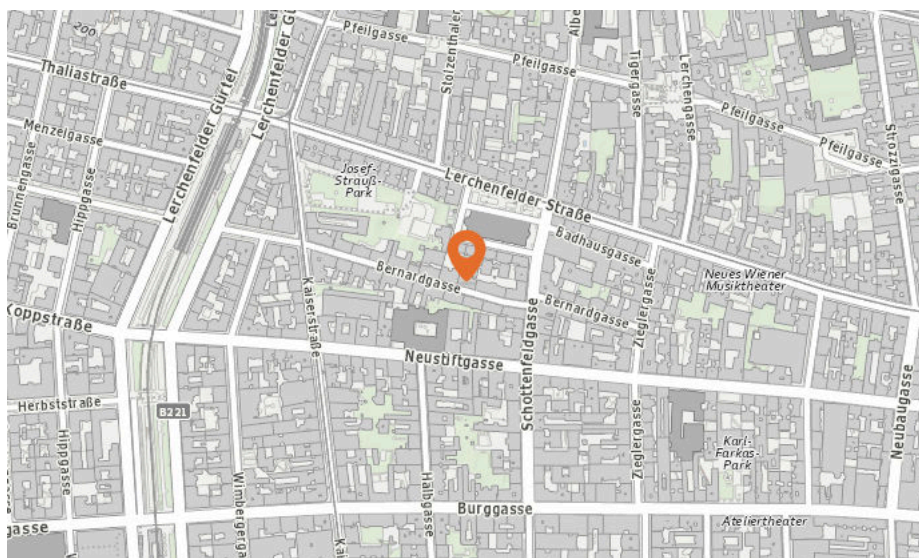

70 bis 75 db:

Entspricht einem Föhn oder Staubsauger in 1m Entfernung

ab 75 db:

Entspricht starkem Straßenverkehr

Lärm Eisenbahn

Lärm Industrie

In diesem Gebiet wurde kein Lärm dieser Kategorie gemessen.

Lärm Flugzeuge