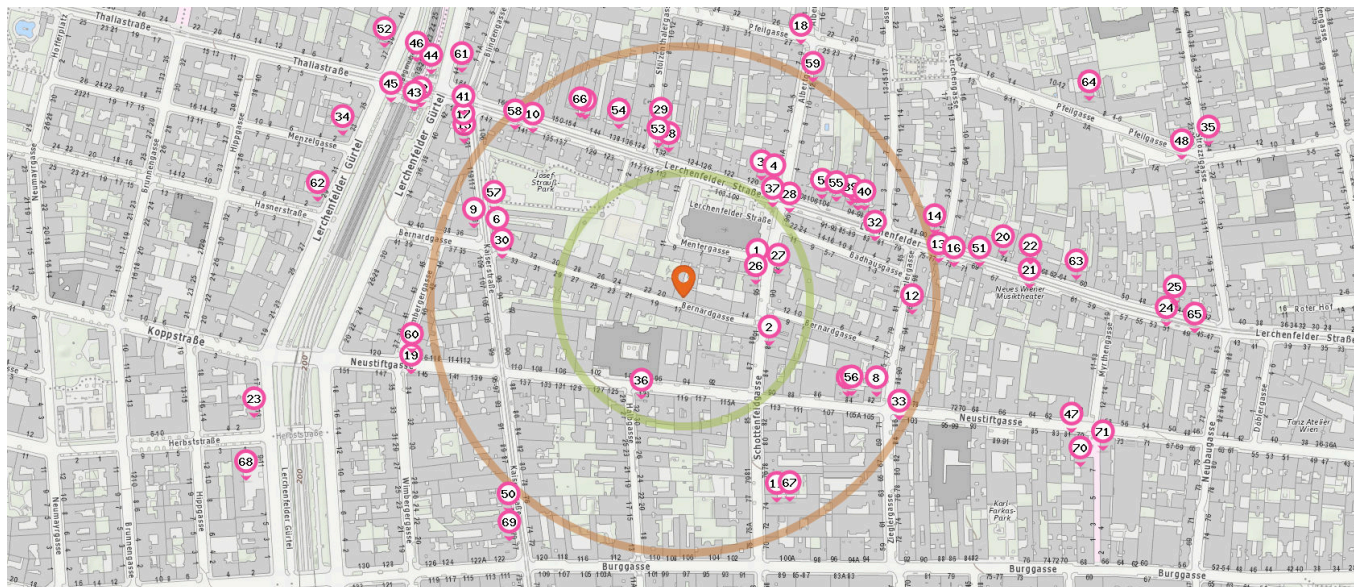

Gastronomie & Beherbergung

Pro Kategorie werden maximal 25 Einträge angezeigt.

Entspricht einer Gehzeit von ca. 2 Minuten

Entspricht einer Gehzeit von ca. 4 Minuten

Restaurant

Anzahl im Umkreis: 25

1. Oscar (80 m) Schottenfeldgasse 97, 1070 Wien 2. Chilli & Pfeffer (100 m) Schottenfeldgasse 86, 1070 Wien 3. 5 Elemente (140 m) Leichenfelder Straße 112, 1080 Wien 4. Schlipf&Co (140 m) Leichenfelder Straße 112, 1080 Wien 5. MINA (170 m) Leichenfelder Straße 104, 1080 Wien 6. Hafes (190 m) Kaiserstraße 98, 1070 Wien 7. Pars (200 m) Leichenfelder Straße 144-146, 1080 Wien	8. Marks (210 m) Neustiftgasse 82, 1070 Wien 9. Flatschers Restaurant und Bar (220 m) Kaiserstraße 117, 1070 Wien 10. NT Bánh mì shop (220 m) Leichenfelder Straße 139, 1070 Wien 11. Seven North (220 m) Schottenfeldgasse 74, 1070 Wien 12. Lana (230 m) Zieglergasse 96, 1070 Wien 13. Hausmair's Gaststätte (250 m) Leichenfelder Straße 73, 1070 Wien 14. ☐☐☐ Umami (260 m) Leichenfelder Straße 86, 1080 Wien 15. No Nè (260 m) Kaiserstraße 121, 1070 Wien 16. Westpol (270 m) Leichenfelder Straße 71, 1070 Wien 17. French Restaurant & Bar (270 m) Kaiserstraße 121, 1070 Wien	18. avalon.kultur (280 m) Albertgasse 9, 1080 Wien 19. Ristorante - Pizzeria Casanova (280 m) Neustiftgasse 145, 1070 Wien 20. oreno ramen (320 m) Leichenfelder Straße 74, 1070 Wien 21. Pizzeria La Spiga (340 m) Leichenfelder Straße 65, 1070 Wien 22. Konoba Dalmatia (340 m) Leichenfelder Straße 60, 1080 Wien 23. Damas (440 m) Leichenfelder Gürtel 13, 1160 Wien 24. Pastrami Baby (480 m) Leichenfelder Straße 51, 1070 Wien 25. Nguyens Phl House (480 m) Leichenfelder Straße 46, 1080 Wien