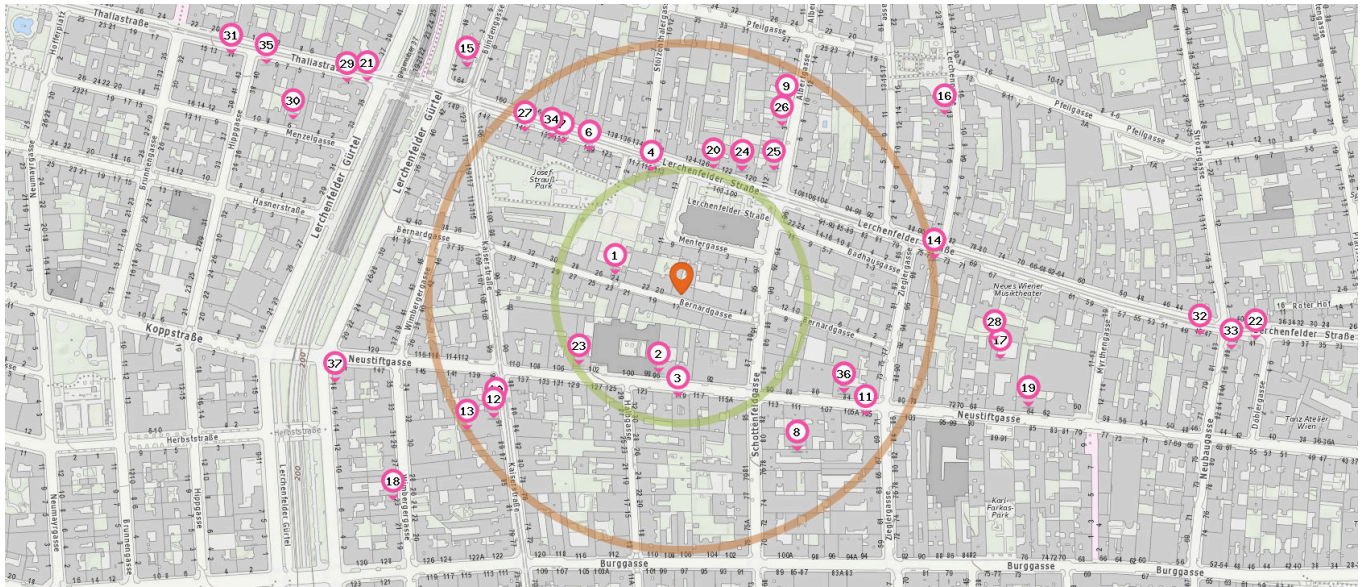

Pro Kategorie werden maximal 25 Einträge angezeigt.

 Entspricht einer Gehzeit von ca. 2 Minuten

 Entspricht einer Gehzeit von ca. 4 Minuten

Apotheke

Anzahl im Umkreis: 3

- 20. Welt-Apotheke (130 m)
Lerchenfelder Straße 122, 1080 Wien
- 21. Thalia-Apotheke (370 m)
Lerchenfelder Gürtel 35, 1160 Wien
- 22. Walfisch-Apotheke (570 m)
Lerchenfelder Straße 41, 1070 Wien