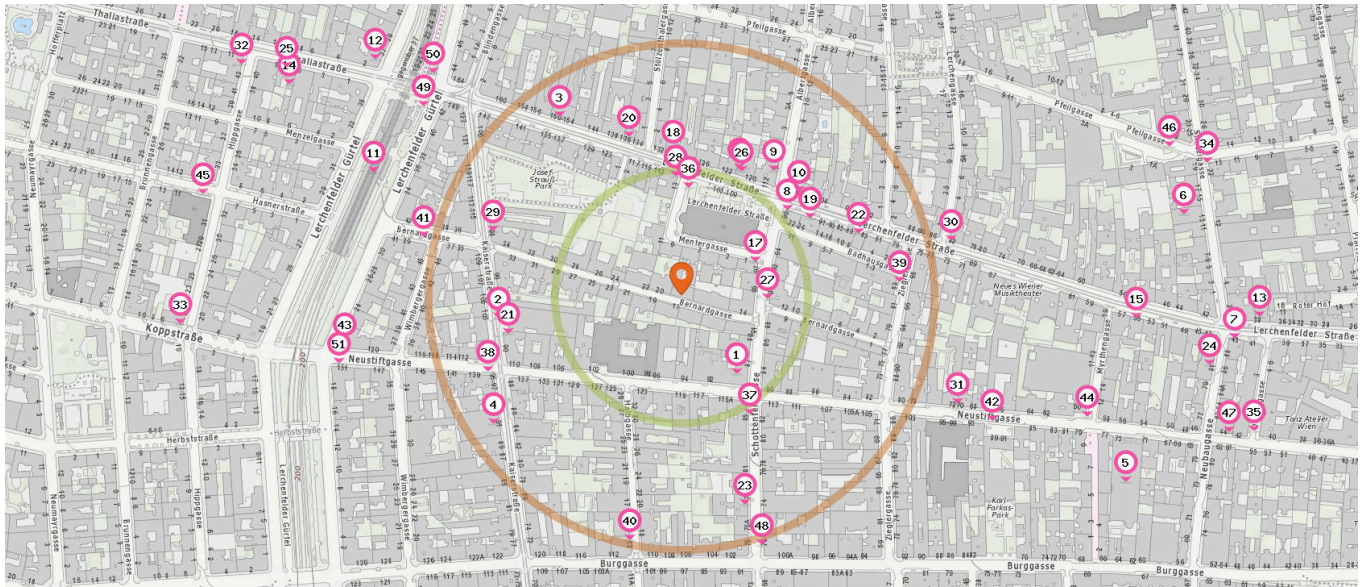

Alltags- & Nahversorgung

Pro Kategorie werden maximal 25 Einträge angezeigt.

Entspricht einer Gehzeit von ca. 2 Minuten Entspricht einer Gehzeit von ca. 4 Minuten

Supermarkt

Anzahl im Umkreis: 7

1. BILLA Wien (100 m)
Schottenfeldgasse 87, 1070 Wien
2. HOFER (180 m)
Kaiserstraße 92, 1070 Wien
3. BILLA Wien (210 m)
Lecherfelderstrasse 150, 1080 Wien
4. BILLA Wien (220 m)
Kaiserstrasse 91, 1070 Wien
5. Sozialmarkt Neubau (480 m)
Myrthengasse 8, 1070 Wien
6. BILLA Wien (500 m)
Strozgigasse 13, 1080 Wien
7. holis market (550 m)
Lecherfelder Straße 43, 1070 Wien

Bäckerei

Anzahl im Umkreis: 6

8. Felzl (130 m)
Schottenfeldgasse 96, 1070 Wien
9. Ströck (150 m)
Albertgasse 1, 1080 Wien
10. Geier (150 m)
Lecherfelder Straße 108, 1080 Wien
11. Geier (330 m)
Thaliastraße, U6-Station, 1070 Wien
12. Bäckerei Üçler (380 m)
Lecherfelder Gürtel 37, 1070 Wien
13. Felber Brot (570 m)
Lecherfelder Straße 38, 1080 Wien

Drogerie

Anzahl im Umkreis: 2

14. BIPA Wien (440 m)
Thaliastrasse 5, 1160 Wien
15. füllbar (450 m)
Lecherfelder Straße 55, 1070 Wien

Bank

Anzahl im Umkreis: 1

16. Erste Bank und Sparkasse (140 m)
Lecherfelderstraße 120, 1080 Wien

Pro Kategorie werden maximal 25 Einträge angezeigt.

Entspricht einer Gehzeit von ca. 2 Minuten Entspricht einer Gehzeit von ca. 4 Minuten

Friseur

Anzahl im Umkreis: 8

- 17. La Biosthetique (80 m)
Schottenfeldgasse 97, 1070 Wien
- 18. Salon Fethi (140 m)
Lerchenfelder Straße 130, 1080 Wien
- 19. a.p.schnitt (150 m)
Lerchenfelder Straße 95-97, 1070 Wien
- 20. Coiffeur Gigli (160 m)
Lerchenfelder Straße 136, 1070 Wien
- 21. Coiffeur Irene (180 m)
Kaiserstraße 90, 1070 Wien
- 22. kopfart3 (180 m)
Lerchenfelder Straße 83, 1070 Wien
- 23. Franz und Gloria (220 m)
Schottenfeldgasse 77, 1070 Wien
- 24. Brothers' Barbershop (530 m)
Neubaugasse 81, 1070 Wien