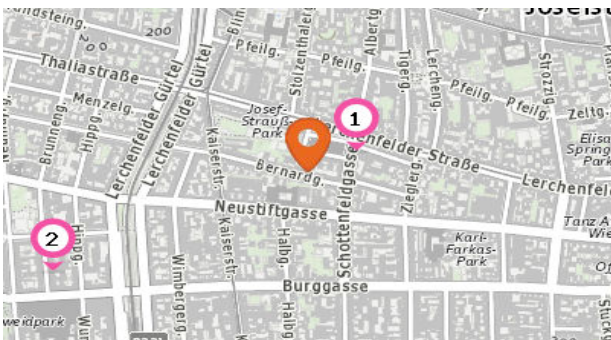

Mo.-Fr. (w.) v. 9-18h, Sa. (w.) v. 9-12h 1,5 h

Mo.-Fr. (w.) v. 8-18h, Sa. (w.) v. 8-12h 1,5 h

Parkgaragen

Die nächsten 4 Standorte:

- | | |
|-----------------------------|-----------------------------------|
| 1. Brillantengrund - Garage | Schottenfeldgasse 94
1070 Wien |
| 2. Wimbergergasse | Wimbergergasse 40
1070 Wien |
| 3. Pfeilgasse | Albertgasse
1080 Wien |
| 4. Ludo Hartmann Platz | Ludo Hartmann Platz
1160 Wien |

Tankstellen & Autowaschanlagen

Die nächsten 2 Standorte:

- | | |
|-----------------------------|-----------------------------------|
| 1. Torrefina | Schottenfeldgasse 94
1070 Wien |
| 2. NNB
Brunnentankstelle | Brunnengasse 4
1160 Wien |

Drogerie

Anzahl im Umkreis: 2

14. BIPA Wien (440 m)
Thaliastrasse 5, 1160 Wien
15. füllbar (450 m)
Lecherfelder Straße 55, 1070 Wien

Bank

Anzahl im Umkreis: 1

16. Erste Bank und Sparkasse (140 m)
Lecherfelderstraße 120, 1080 Wien

Trafik

Anzahl im Umkreis: 4

1. Trafik Wien (70 m)
Schottenfeldgasse 91, 1070 Wien
2. Trafik Wien (150 m)
Leichenfelder Straße 108, 1080 Wien
3. Trafik Wien (180 m)
Kaiserstraße 96, 1070 Wien
4. Trafik Wien (450 m)
Thaliastraße 7, 1160 Wien