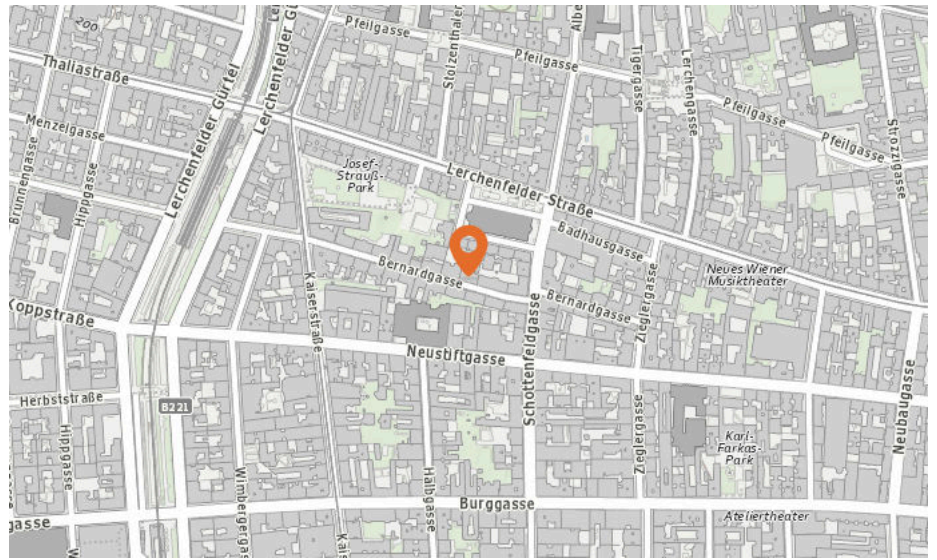

70 bis 75 db:

Entspricht einem Föhn oder Staubsauger in 1m Entfernung

ab 75 db:

Entspricht starkem Straßenverkehr

Lärm Eisenbahn

Lärm Industrie

In diesem Gebiet wurde kein Lärm dieser Kategorie gemessen.

Lärm Flugzeuge