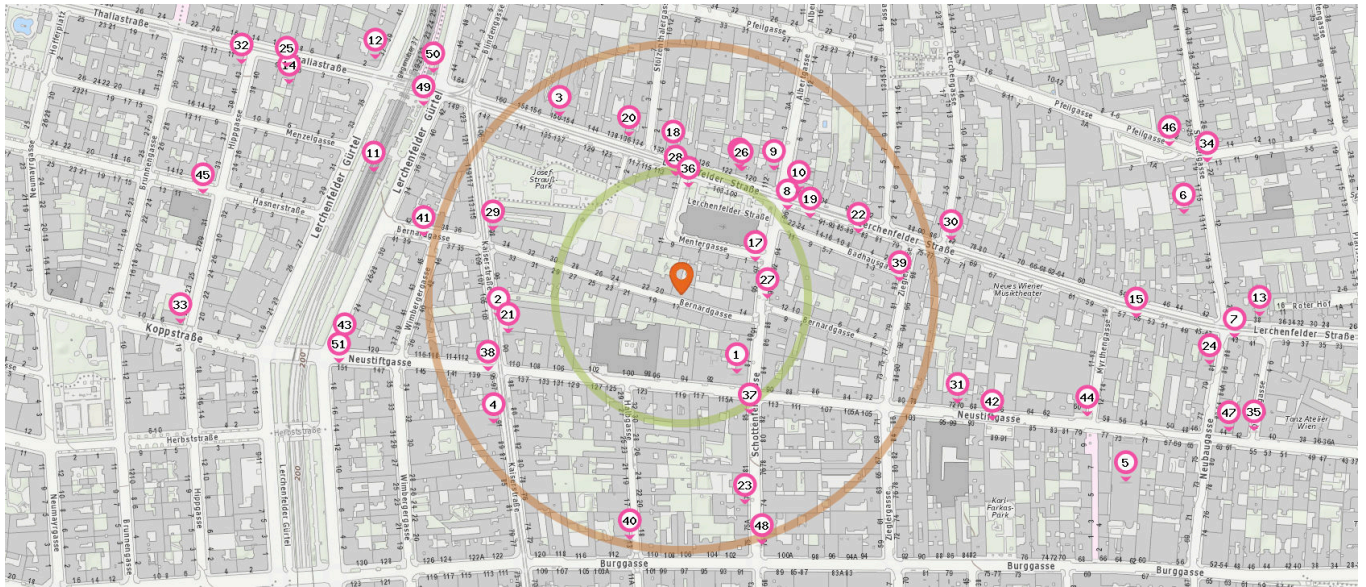

Pro Kategorie werden maximal 25 Einträge angezeigt.

■ Entspricht einer Gehzeit von ca. 2 Minuten ■ Entspricht einer Gehzeit von ca. 4 Minuten

35. Briefkasten (580 m)
Döblergasse 2, 1070 Wien

42. Recycling (330 m)
Neustiftgasse 89-91, 1070 Wien

Recycling

Anzahl im Umkreis: 4

Anzahl im Umkreis: 12

36. Recycling (110 m)
Mentergasse 13, 1070 Wien

44. Recycling (420 m)
Neustiftgasse 79, 1070 Wien

48. Telefon (260 m)
Schottenfeldgasse 72-74, 1070 Wien

37. Recycling (140 m)
Schottenfeldgasse 85, 1070 Wien

49. Telefon (310 m)
Lerchenfelder Gürtel 40-42, 1070 Wien

38. Recycling (210 m)
Kaiserstraße 95-97, 1070 Wien

46. Recycling (500 m)
Pfeilgasse 2, 1080 Wien

50. Telefon (330 m)
Lerchenfelder Gürtel 48, 1080 Wien

39. Recycling (220 m)
Zieglergasse 83, 1070 Wien

47. Recycling (560 m)
Neustiftgasse 44, 1070 Wien

51. Telefon (340 m)
Neustiftgasse 149, 1070 Wien

40. Recycling (250 m)
Halbgasse 13, 1070 Wien

41. Recycling (260 m)
Bernardgasse 39, 1070 Wien