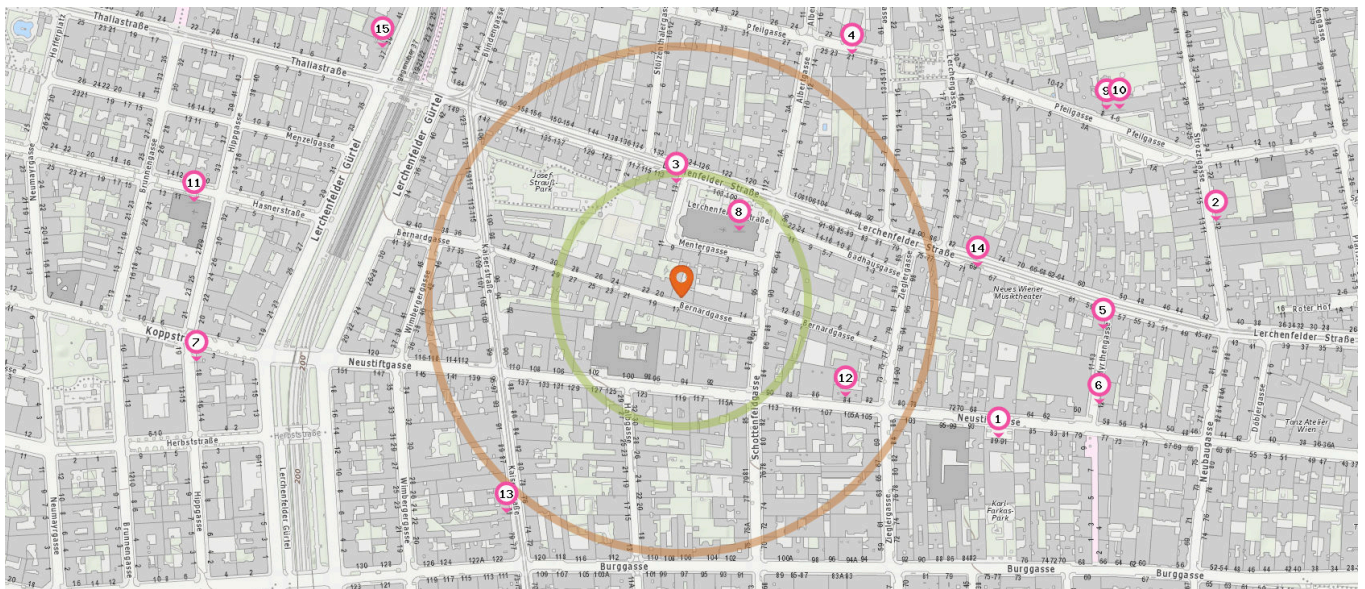

Spielplatz

Anzahl im Umkreis: 3

9. Spielplatz (140 m)
Lerchenfelder Straße 129, 1070 Wien
10. Spielplatz (340 m)
Tigerpark 976/1, 1080 Wien
11. Spielplatz (390 m)
Burggasse 82, 1070 Wien

Bildungseinrichtungen

Pro Kategorie werden maximal 25 Einträge angezeigt.

 Entspricht einer Gehzeit von ca. 2 Minuten

 Entspricht einer Gehzeit von ca. 4 Minuten

Schule

Anzahl im Umkreis: 5

5. Private "Bildungsanstalt für Sozialpädagogik - Kolleg für Berufstätige" des Vereins die "bildungsakademie, Verein für Durchlässigkeit und soziale Gerechtigkeit in der Bildung (420 m) Pfeilgasse 10-12, 1080 Wien

1. VS Neustiftgasse 98-102 (80 m)
Neustiftgasse 98, 1070 Wien
2. WMS Neustiftgasse 98-102 (90 m)
Neustiftgasse 100, 1070 Wien
3. Islamische Fachschule für soziale Bildung
- Dr. A.K. Hammerschmidt der Islamischen
Religionsgemeinde Wien (100 m)
Neustiftgasse 117, 1070 Wien
4. RgORg 7 Neustiftgasse 95-99 (310 m)
Neustiftgasse 93, 1070 Wien

Freizeit & Tourismus

Pro Kategorie werden maximal 25 Einträge angezeigt.

Entspricht einer Gehzeit von ca. 2 Minuten Entspricht einer Gehzeit von ca. 4 Minuten

Kunstwerk

Anzahl im Umkreis: 2

1. Welthandel (340 m)
Neustiftgasse 89-91, 1070 Wien
2. Türkensturm (530 m)
Strozzigasse 12, 1080 Wien