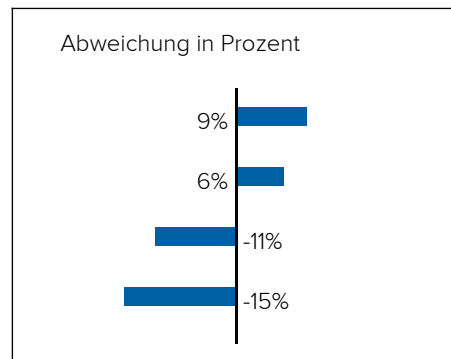

In diesem Gebiet wurde kein Lärm dieser Kategorie gemessen.

3. BEVÖLKERUNG

Haushalte: 19.880

Geschlechterverteilung

Altersstruktur

Lebensphase Allgemein

Junge	11%
Familien mit Kindern	12%
Midager (31 - 50 Jahre)	44%
Bestager (51 - 65 Jahre)	19%
Senioren (ab 66 Jahre)	14%