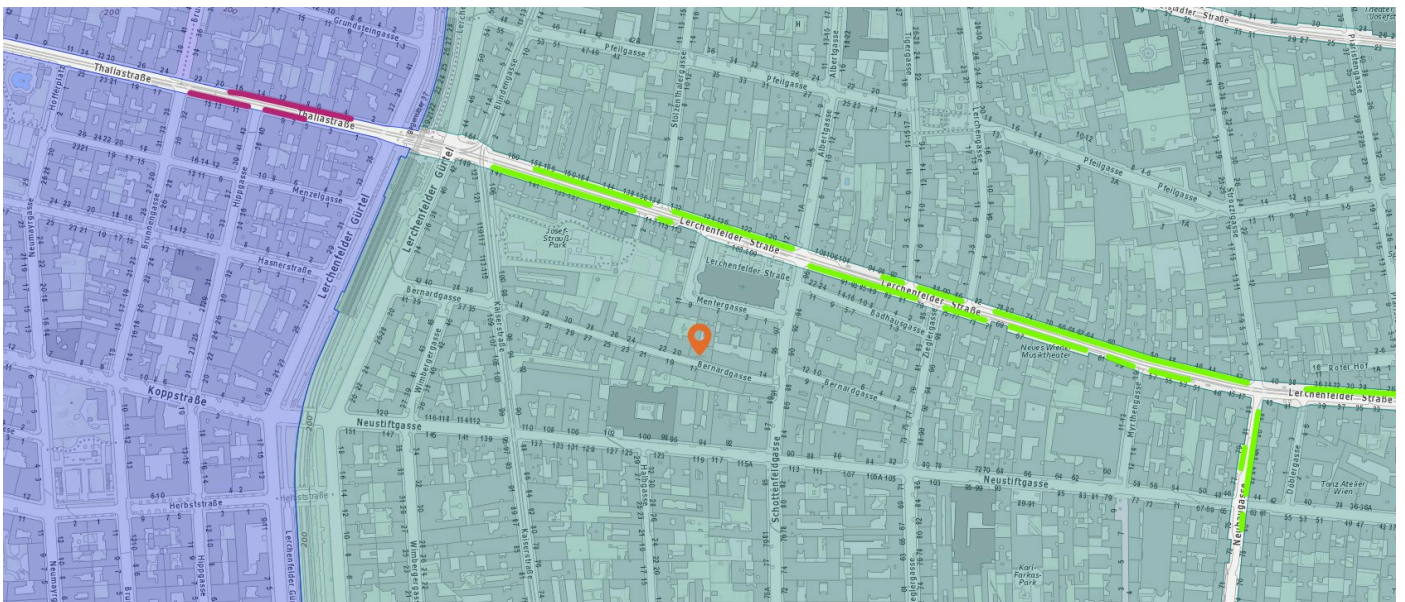

4. Anhang	30
-----------	----

1. INFRASTRUKTUR UND VERKEHRSANBINDUNG

Kurzparkszonen und Kurzparkstreifen

Legende

Kurzparkszonen

Mo.-Fr. (werkt.) v. 9-22 Uhr 2 h

Mo.-Fr. (werkt.) v. 9-19 Uhr 3 h

Kurzparkstreifen