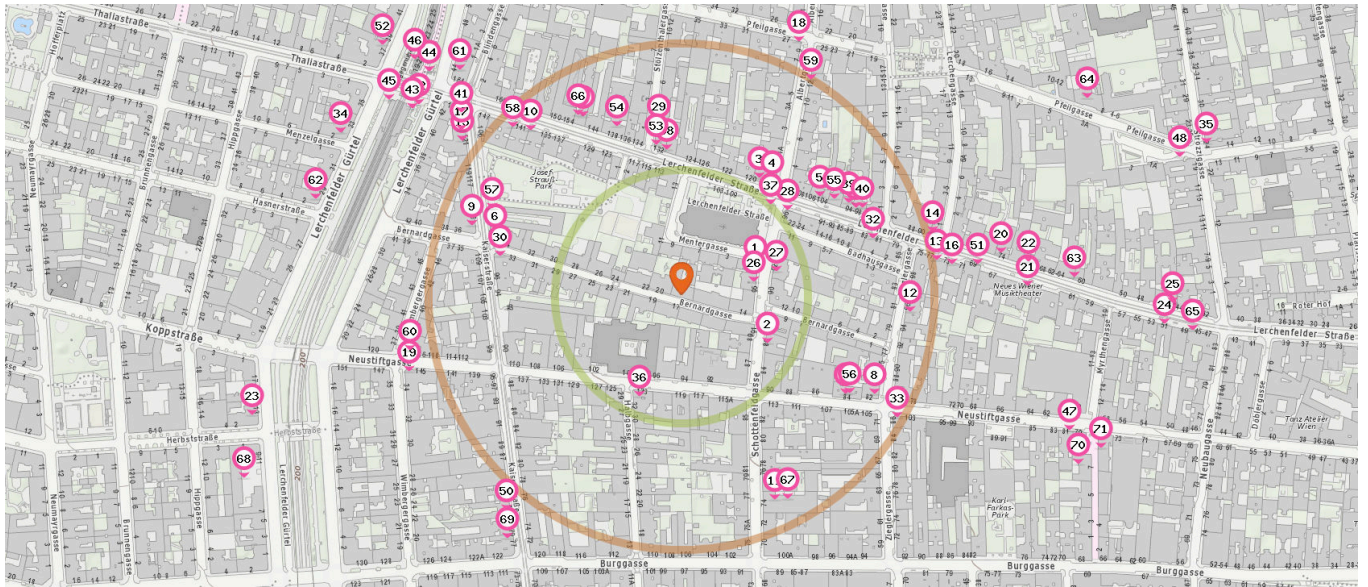

Pro Kategorie werden maximal 25 Einträge angezeigt.

Entspricht einer Gehzeit von ca. 2 Minuten

Entspricht einer Gehzeit von ca. 4 Minuten

Cafe

- 34. Cafe Tina 2 (370 m)
Menzelgasse 2, 1160 Wien
- 35. Strozzi (540 m)
Strozzigasse 24, 1080 Wien

- 41. SUBWAY (280 m)
Kaiserstr. 123, 1070 Wien
- 42. Hot Dogs (320 m)
Lerchenfelder Gürtel S, 1080 Wien
- 43. Heisse am Gürtel (320 m)
Lerchenfelder Gürtel S, 1160 Wien

Anzahl im Umkreis: 10

- 26. Café Erdgeschoss (70 m)
Schottenfeldgasse 95, 1070 Wien
- 27. Cafe Augenblick (100 m)
Schottenfeldgasse 92, 1070 Wien
- 28. Felzl (130 m)
Schottenfeldgasse 96, 1070 Wien
- 29. Smile Pie House (170 m)
Stolzenthalgasse 2, 1080 Wien
- 30. Quentin's Kaffeebar (180 m)
Kaiserstraße 96, 1070 Wien
- 31. Melangerie (190 m)
Lerchenfelder Straße 94-98, 1080 Wien
- 32. Olio e Pane (200 m)
Lerchenfelder Straße 81, 1070 Wien
- 33. Kreuzberg (240 m)
Neustiftgasse 103, 1070 Wien

Fast-Food Restaurant

Anzahl im Umkreis: 13

- 36. Kebap und Pizza (110 m)
Neustiftgasse 123, 1070 Wien
- 37. Würstelstand (130 m)
Schottenfeldgasse Stand, 1070 Wien
- 38. Noodle World (140 m)
Lerchenfelder Straße 130, 1070 Wien
- 39. Mina (Ägypter) (190 m)
Lerchenfelder Straße 94-98, 1080 Wien
- 40. ditta (200 m)
Lerchenfelder Straße 92, 1080 Wien

Pro Kategorie werden maximal 25 Einträge angezeigt.

Entspricht einer Gehzeit von ca. 2 Minuten Entspricht einer Gehzeit von ca. 4 Minuten

Bar

Anzahl im Umkreis: 4

- 49. Die Parfümerie (190 m)
Neustiftgasse 84, 1070 Wien
- 50. Tredici Gradi (270 m)
Kaiserstraße 81, 1070 Wien
- 51. Fräuleins (290 m)
Lechenfelder Straße 69, 1070 Wien
- 52. The Loft (380 m)
Lechenfelder Gürtel 37, 1160 Wien