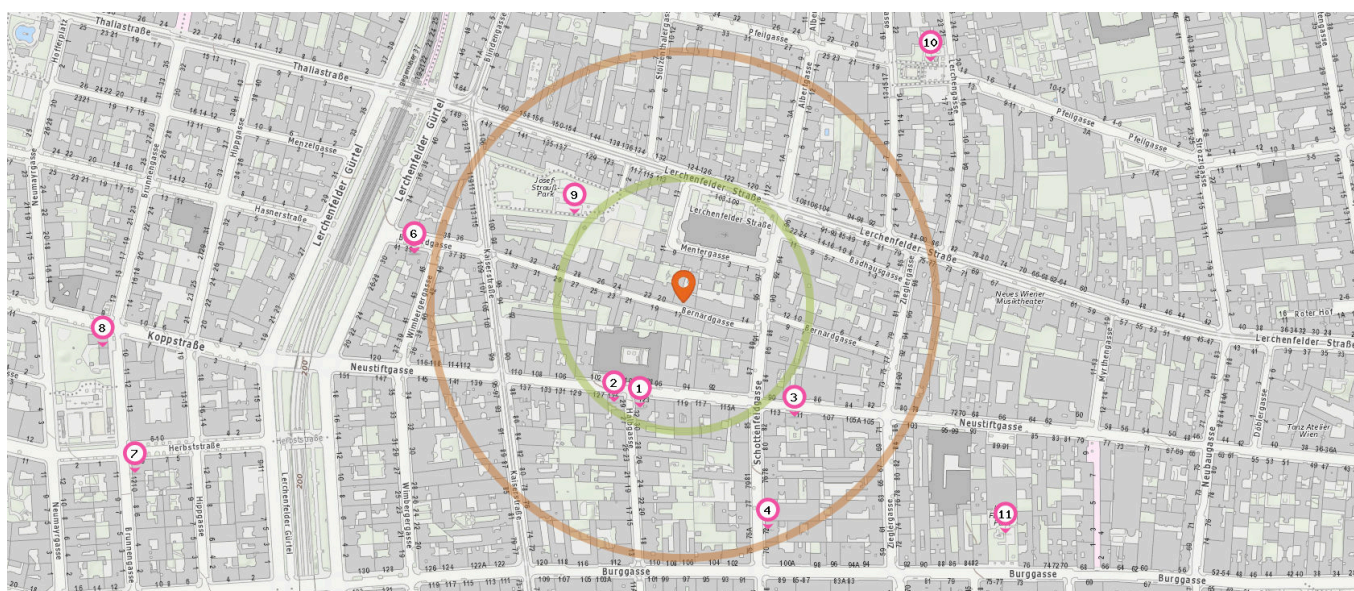

Zahnarzt

Anzahl im Umkreis: 12

- 23. Dr. Albu Horia-Dan (120 m)
Neustiftgasse 104/6, 1070 Wien
- 24. Dr. Jakobow Slawik, MClInDent (Periodontology) (140 m)
Lerchenfelder Straße 120/7, 1080 Wien
- 25. Dr. Tautscher Günter (150 m)
Albertgasse 1, 1080 Wien
- 26. Dr. Truppe Michael (190 m)
Albertgasse 3/6, 1080 Wien
- 27. Dr. Jaklitsch Monika (220 m)
Lerchenfelder Straße 139, 1070 Wien
- 28. Dr. Zinggl Sonja (310 m)
Neustiftgasse 66/1/1, 1070 Wien
- 29. Dr. Papp Gabor (390 m)
Thaliastraße 1, 1160 Wien

Pro Kategorie werden maximal 25 Einträge angezeigt.

 Entspricht einer Gehzeit von ca. 2 Minuten

 Entspricht einer Gehzeit von ca. 4 Minuten

Optiker

- 36. Dipl.Tzt.Dr. Cornelia SCHLEIDT (190 m)
Neustiftgasse 84, 1070 Wien
- 37. Dipl.Tzt. Sabrina BACHER (350 m)
Lerchenfelder Gürtel 18, 1070 Wien

Anzahl im Umkreis: 2

- 34. Sportoptik Balog KG (200 m)
Lerchenfelder Straße 135-137, 1070 Wien
- 35. Pearle (470 m)
Thaliastraße 9, 1160 Wien

Tierarzt

Anzahl im Umkreis: 3

- 36. Dipl.Tzt.Dr. Ingrid KUDIELKA (190 m)
Neustiftgasse 84, 1070 Wien

Familien & Kinder

Pro Kategorie werden maximal 25 Einträge angezeigt.

Entspricht einer Gehzeit von ca. 2 Minuten

Entspricht einer Gehzeit von ca. 4 Minuten

Kindergarten

- 8. Kindergarten (580 m)
Ludo-Hartmann-Platz 11, 1160 Wien