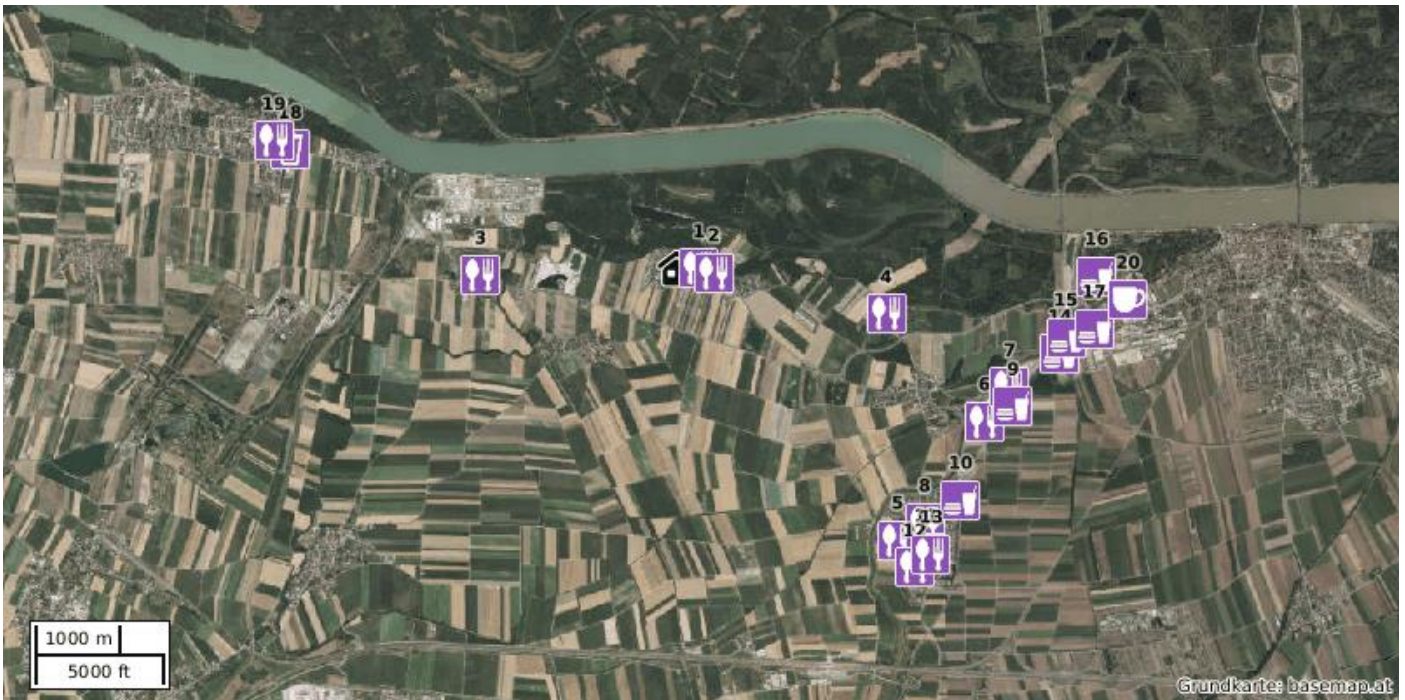

ERREICHBARKEITEN

Gastronomie

Restaurant

1. 1 Heurigenschank Marschall, Keine Adressinformation (216 m)
2. 2 Gasthaus Ehn, Hauptstraße 39, 3442 Langenschönbichl (364 m)
3. 3 Heurigenhof Marschall, 15, 3435 Pischelsdorf (1,93 km)
4. 4 Gasthaus & Pension Kronauerhof, Keine Adressinformation (2,11 km)
5. 5 Weinbau und Heurigenschank Holzer, Kirchenstraße 27, 3442 Langenrohr (3,44 km)
6. 6 XXXL Restaurant, Keine Adressinformation (3,38 km)
7. 7 Leiner Restaurant, Keine Adressinformation (3,48 km)
8. 8 Gasthaus Neumer, Josef-Reither-Straße 9, 3442 Langenrohr (3,49 km)
9. 11 Heurigenschank Henninger, Kirchenstraße 4, 3442 Langenrohr (3,71 km)
10. 12 Zeitvertreib, Judenausstraße 10, 3442 Langenrohr (3,75 km)
11. 13 Heurigenschank Baumühlner, Josef-Reither-Straße 29, 3442 Langenrohr (3,76 km)
12. 19 Al Tonno, Tullner Straße 27, 3435 Erpersdorf (4,15 km)

Fast-Food Restaurant

1. 9 Burger King, Keine Adressinformation (3,57 km)
2. 10 Pfeiffers Imbiss, Keine Adressinformation (3,60 km)
3. 14 McDonald's, Keine Adressinformation (3,86 km)
4. 15 Keine Namensinformation, Keine Adressinformation (3,88 km)
5. 16 Genussgarten, Keine Adressinformation (4,13 km)
6. 17 Feurer's Imbiss, Keine Adressinformation (4,15 km)

Pub

1. 18 Pub Hoppala, Keine Adressinformation (3,98 km)

Café

1. 20 Keine Namensinformation, Keine Adressinformation (4,45 km)