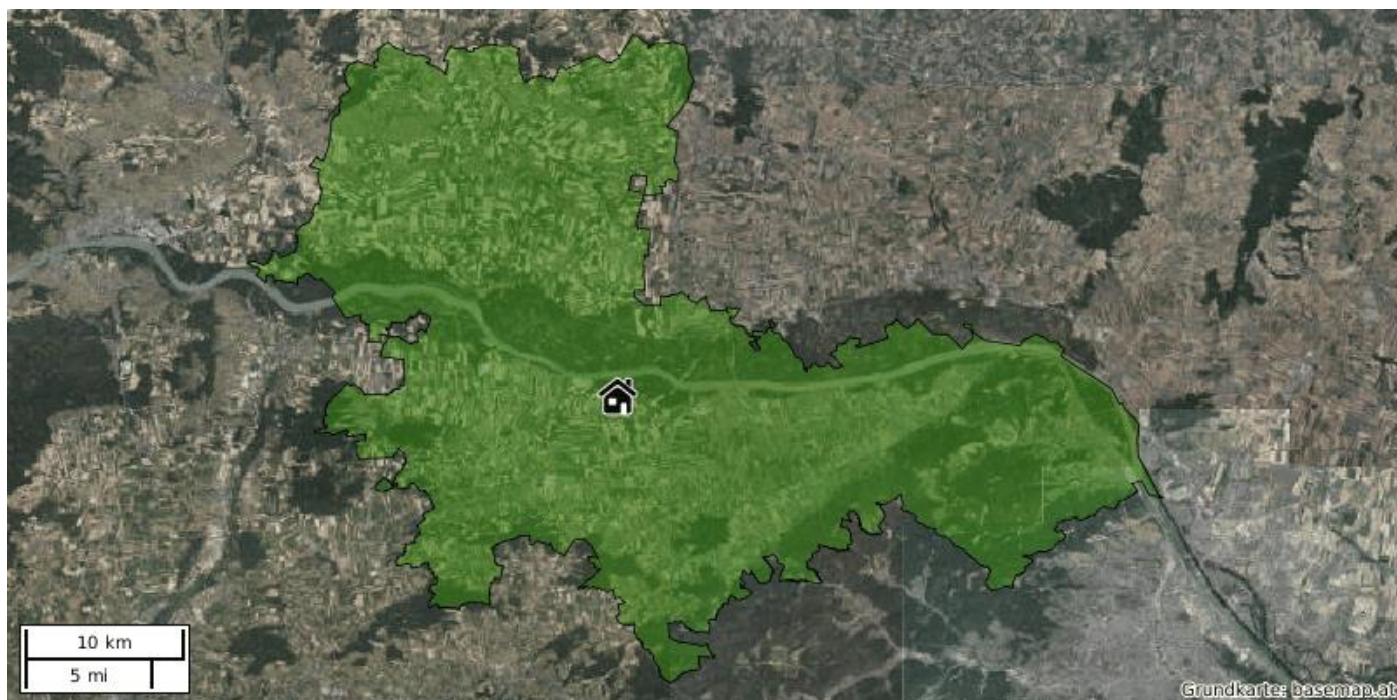

STATISTIKEN

Bezirk Tulln: Allgemein

Allgemein

Anzahl der Einwohner mit Hauptwohnsitz	101 727
Anzahl der Einwohner mit Nebenwohnsitz	22 298
Anzahl der Gebäude gesamt	46 612
Anzahl der Wohngebäude	39 716 (85,21 %)
Anzahl der Wohnungen	57 850

Kaufkraft

Arithmetischer Mittelwert der monatlichen Nettoeinkommen aller Personen	€ 1.814,52
Summe der monatlichen Nettoeinkommen aller Personen	€ 148.026.790,40
Kaufkraftindex im Österreichvergleich (Österreich = 100)	110,15
Promilleanteil Österreich	12,74
Kaufkraftindex im Bundeslandvergleich (Bundesland = 100)	107,78
Promilleanteil Bundesland	65,83