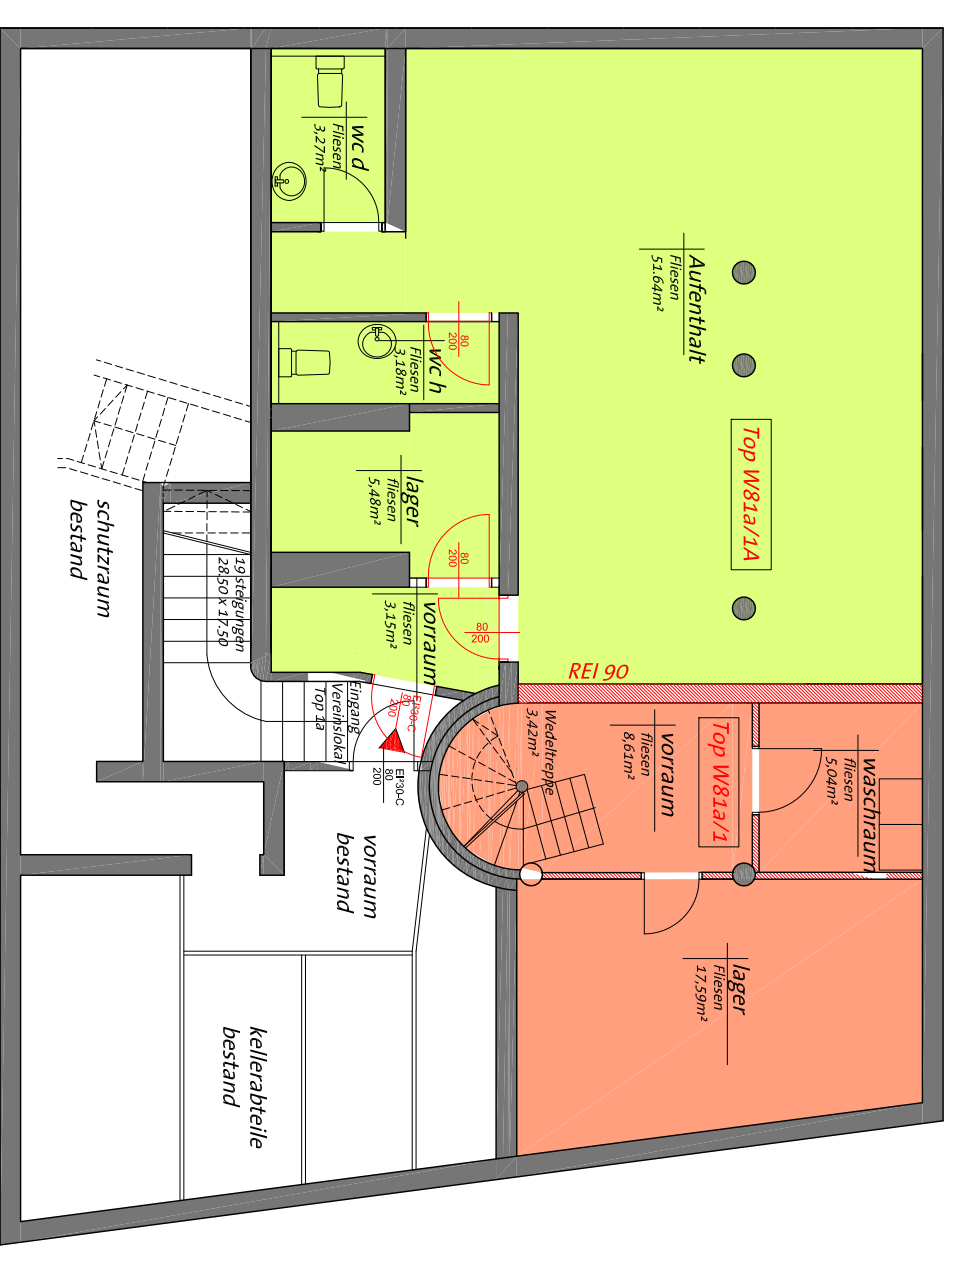

legende

- Top W81a/1
- Top W81a/1A

URNUMMER:		m 1:100	
Grundrisse			
ARCHITEKTURFIRMEN			
ARCHITEKT			
DR. ALBRECHT PROKOPO			
a-6094 axams, Biederweg 23			
PROJEKTLEITER:		PROJEKTNUMMER:	
archi.dl prokop	archi.dl prokop	ajp00106	Dat. 2019
fon: +43664-6578970	fon: +43664-6578970		m: 1:100
LEGENDE:		ALGEMEIN:	
Top W81a/1	Top W81a/1A	m: 1:100	
en-umap-01