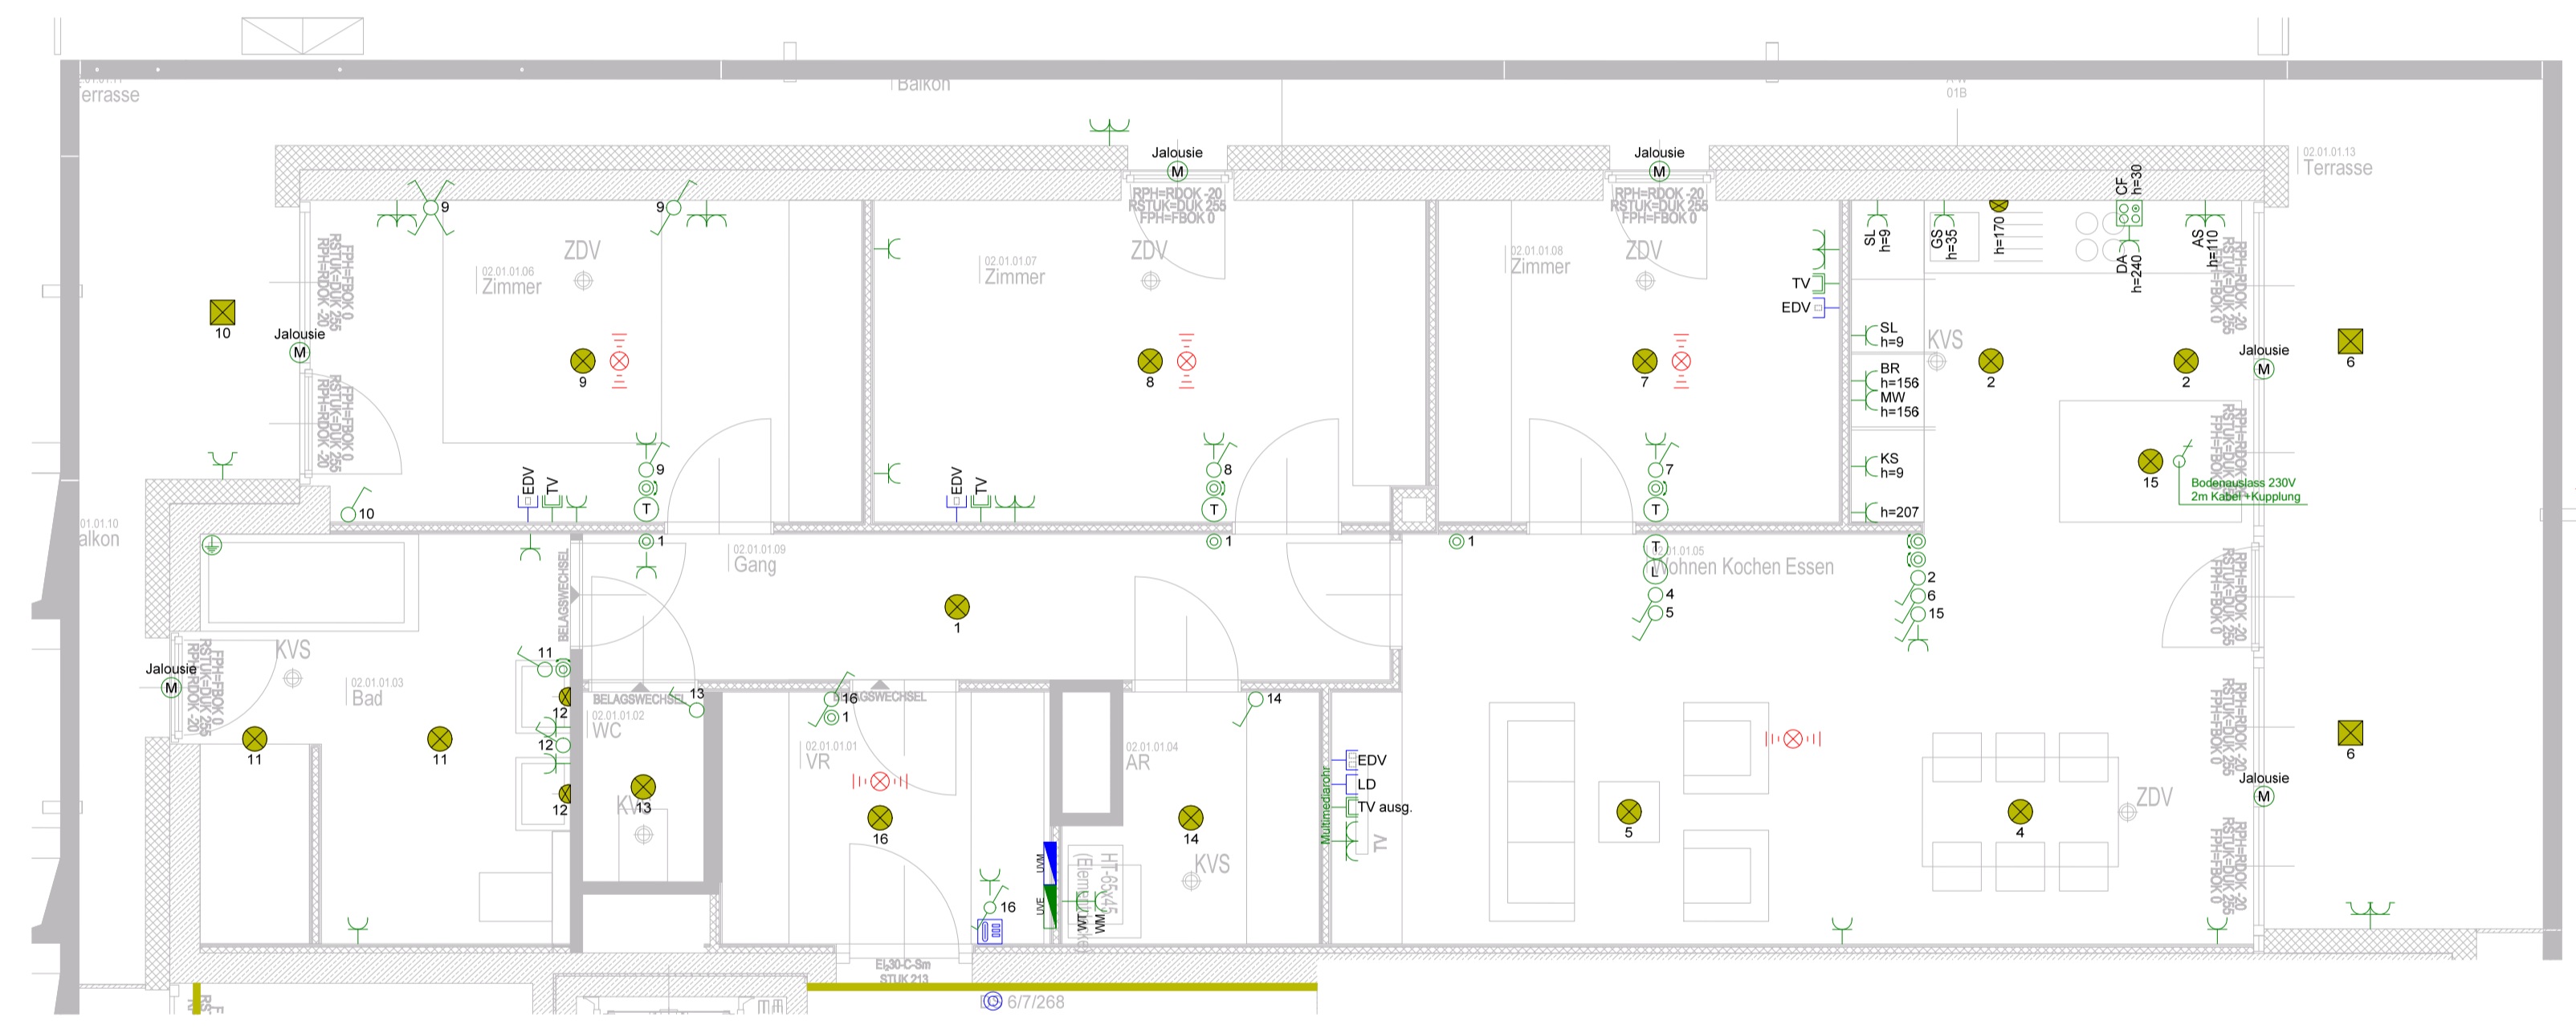

Montagehöhen FFOK (sofern im Plan nicht anders angegeben)

Schalter / Taster / Bewegungsmelder	110 cm	E-Verteiler Oberkante	205 cm
Bediengeräte	110 cm	Sprechanlage	140 cm
Raumthermostat	150 cm		
Schuko-Steckdosen	30 cm	Arbeitssteckdosen Küche (AS)	110 cm
Schuko-Steckdosen Waschmaschine (WM)	110 cm	Arbeitsplatzbeleuchtung Küche	150 cm
Schuko-Steckdosen Wäschetrockner (WT)	110 cm	Schuko-Steckdosen Dunstabzug (DA)	180 cm
Schuko-Steckdosen Waschbecken (FR)	120 cm	Schuko-Steckdosen Geschirrspüler (GS)	30 cm
		Schuko-Steckdosen Kühlschrank (KS)	30 cm
		Anschlussdose E-Herd	50 cm
Wandleuchte Terrasse	200 cm		
Spiegelleuchte Bad	180 cm		
Wandleuchte Stiegenhaus	220 cm		
		Telefon- / Antennen- / Datendose	30 cm

Legende Starkstrom-Installation

	Schuko-Steckdose 1-fach		Ausschalter
	Schuko-Steckdose 2-fach		Zeitschalter f. Ventilator
	Schuko-Steckdose 3-fach		Wechselschalter
	Schuko-Steckdose FR m. Klappdeckel		Serienschalter
	Kraftsteckdose		Kreuzschalter
	Leerdose / Leerverrohrung		Dimmer
	E-Herd Anschlussdose		Taster 1-fach
	Jalousiemotor		Jalousietaster
	Lüftungsschalter		Bewegungsmelder 360°
	ABL Ventilator / Lüfter		Bewegungsmelder
	Wohnungsstation		Schlüsselschalter
	Deckenleuchte (Auslass)		Raumthermostat
	Wandleuchte (Auslass)		Radio-, TV-Anschluss
	Aufputz FR-Leuchte		E-Anschlusspunkt allgemein
	Fluchtwegorientierungsleuchte gerade		Brandmelder Funk / akustisch
	Fluchtwegorientierungsleuchte links		Brandmelder BMA
	Fluchtwegorientierungsleuchte rechts		Druckknopfmelder RWA
	Fluchtwegleuchte		Lüftungstaster RWA
	Kabeltrasse		Zentrale RWA
			RWA-Antrieb
			Leerdose Medientechnik
			Türsprechanlage Aussenstelle
			Türsprechanlage Innenstelle
			Klingeltaster

Maßstab: 1:50		Größe: A2	
Projekt: WRB21		Adresse: WHA Riedlhub	
WHA Riedlhub		Riedlhuberstraße	
4540 Bad Hall		Haus 2	
Top B11		Blatt	
Zeichnungsnr.: WRB26003		Ers.f.	
Ers.d.		Bl.	

3330 WEYER 07305 / 05 64 - 0
www.lumplecker.at