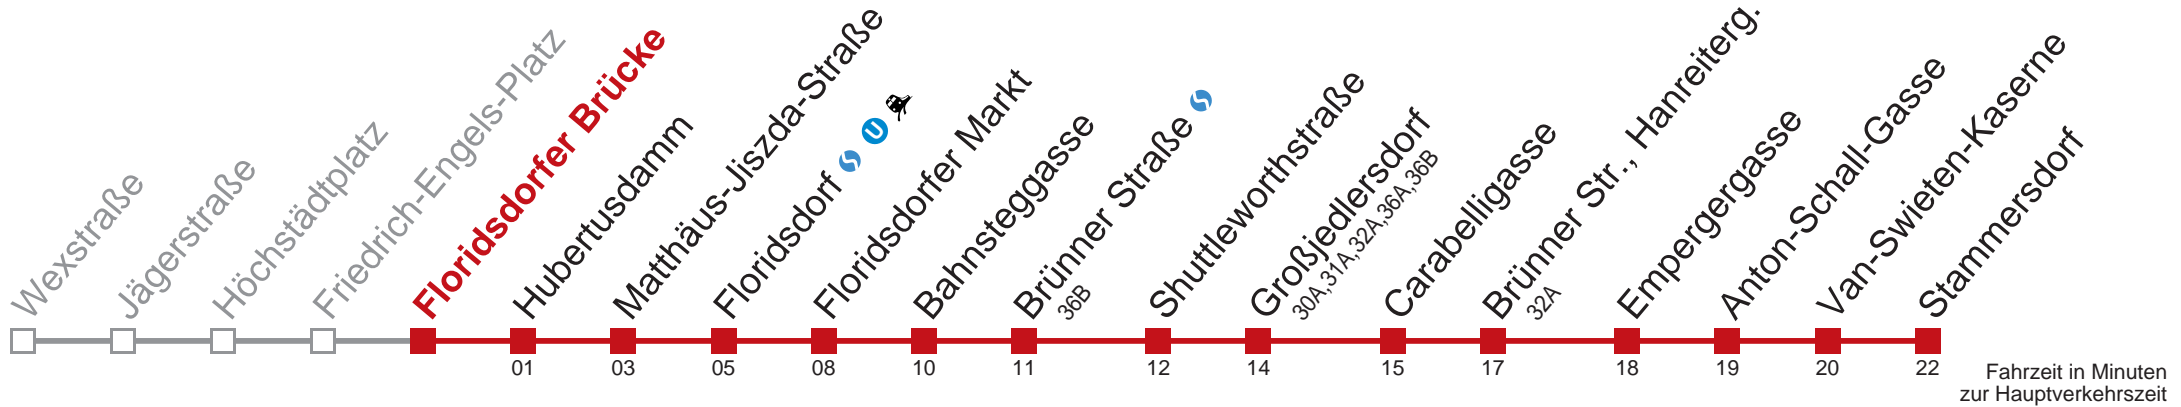

kein Betrieb

Samstag

7 56
8 16
9
10
11
12
13
14

Sonn- und Feiertag

7
8
9
10 56
11 06
12
13
14

Kaufen Sie Ihre Tickets bequem mit der WienMobil-App.
Buy your tickets easily via our WienMobil app.

30 Stammersdorf