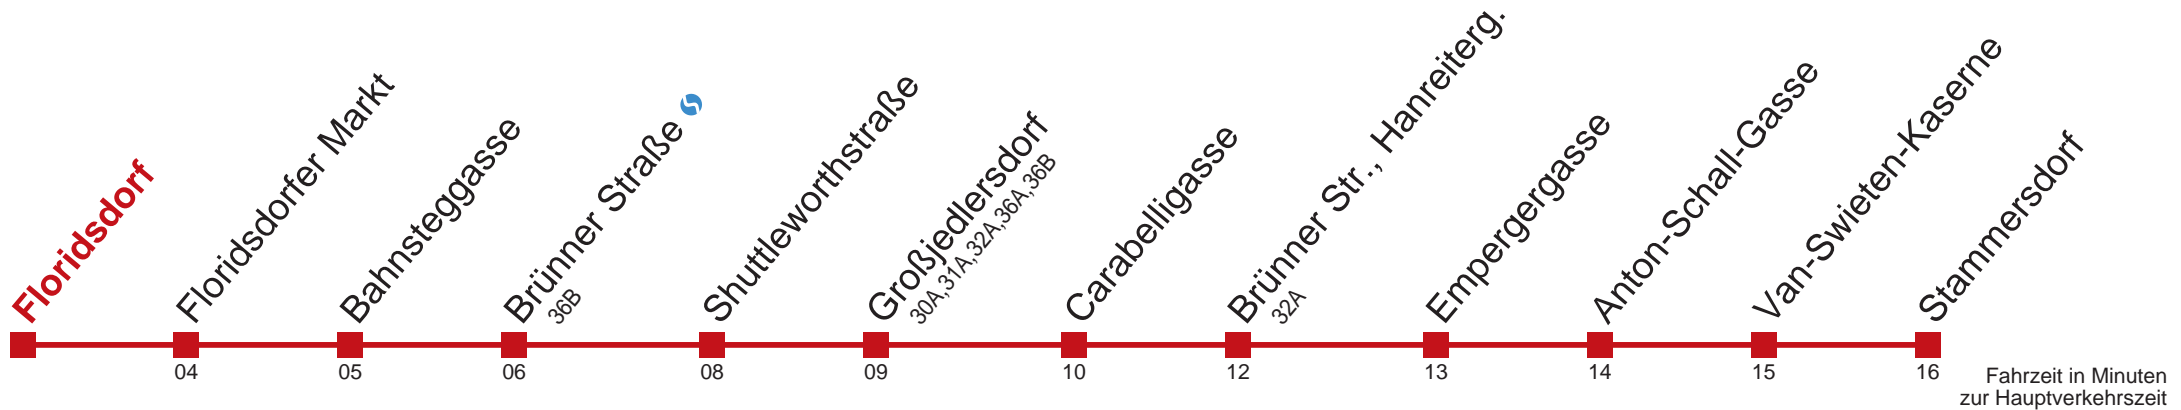

30 Stammersdorf

Montag-Freitag (Schule)

6	17	-	-	Intervall 6'	-	-	-
7	-	-	-	-	-	-	-
8	-	-	-	-	29	37	38 45 53
9	00	02	08	15	23	30	38 45 53
10	00	08	15	23	30	38	45 53
11	00	08	15	23	30	38	45 53
12	00	08	15	23	30	38	45 53
13	00	08	15	23	30	38	45 53
14	00	08	15	23	35	41	48 54
15	00	07	13	19	26	32	38 45 51 57
16	04	10	16	23	29	35	42 48 54
17	01	07	13	20	26	32	39 45 51 58
18	04	10	17	23	29	36	42 48 55
19	01	07	14	20	26		

Montag-Freitag (Ferien)

6	15	23	30	38	45	53	
7	00	08	15	23	30	38	45 53
8	00	08	15	23	30	38	45 53
9	00	08	15	23	30	38	45 53
10	00	08	15	23	30	38	45 53
11	00	08	15	23	30	38	45 53
12	00	08	15	23	30	38	45 53
13	00	08	15	23	30	38	45 53
14	00	08	15	23	30	38	45 53
15	00	08	15	23	30	38	45 53
16	00	08	15	23	30	38	45 53
17	00	08	15	23	30	38	45 53
18	00	08	15	23	30	38	45 53
19	00	08	15	23	30		

Samstag

6							
7							
8	51						
9	00	15	30	45			
10	00	15	30	45			
11	00	15	30	45			
12	00	15	30	45			
13	00	15	30	45			
14	00	15	30	45			
15	00	15	30	45			
16	00	15	30	45			
17	00	15	30	45			
18	00	15	30	45			
19	00	15	30				

Sonn- und Feiertag

6							
7							
8							
9							
10							
11	42						
12	02	12	32	42			
13	00	15	30	45			
14	00	15	30	45			
15	00	15	30	45			
16	00	15	30	45			
17	00	15	30	45			
18	00	15	30	45			
19	00	15	30				

□ bis Floridsdorfer Markt

Kaufen Sie Ihre Tickets bequem mit der WienMobil-App.
Buy your tickets easily via our WienMobil app.