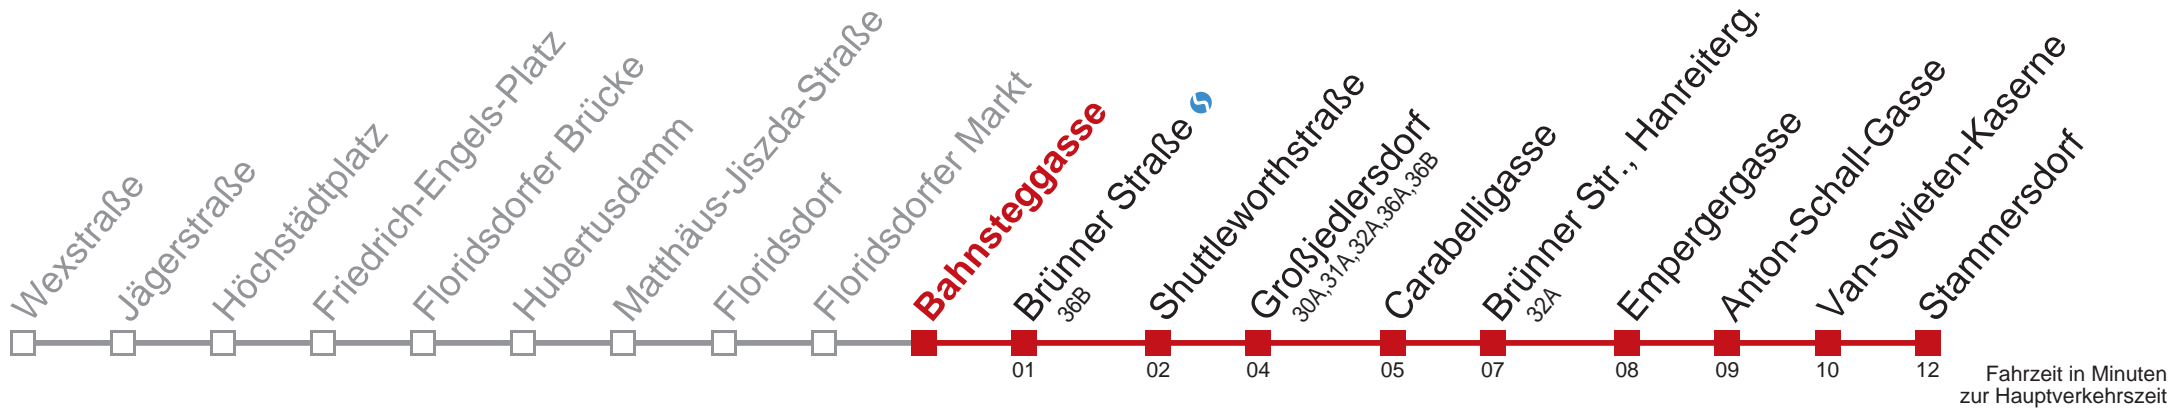

30 Stammersdorf

Montag-Freitag (Schule)

5	35	43	51	58
6	04	-	-	Intervall 2' - 6' - - -
7	-	-	-	- - - - -
8	-	-	-	- - 34 42 50 58
9	06	13	21	28 36 43 51 58
10	06	13	21	28 36 43 51 58
11	06	13	21	28 36 43 51 58
12	06	13	21	28 36 43 51 58
13	06	13	21	28 36 43 51 58
14	06	13	21	28 35 41 47 53
15	00	05	12	18 24 31 37 43 50 56
16	02	09	15	21 28 34 40 47 53 59
17	06	12	18	25 31 37 44 50 56
18	03	09	15	22 28 34 41 47 53
19	00	06	12	19 25 31

Montag-Freitag (Ferien)

5	35	43	51	58
6	06	13	20	28 35 43 50 58
7	05	13	20	28 35 43 50 58
8	05	13	20	28 35 43 50 58
9	06	13	21	28 36 43 51 58
10	06	13	21	28 36 43 51 58
11	06	13	21	28 36 43 51 58
12	06	13	21	28 36 43 51 58
13	06	13	21	28 36 43 51 58
14	06	13	21	28 36 43 51 58
15	05	13	20	28 35 43 50 58
16	05	13	20	28 35 43 50 58
17	05	13	20	28 35 43 50 58
18	05	13	20	28 35 43 50 58
19	05	13	20	28 35

Samstag

5	
6	
7	
8	07 27 41 56
9	05 20 35 50
10	05 20 35 50
11	05 20 35 50
12	05 20 35 50
13	05 20 35 50
14	05 20 35 50
15	05 20 35 50
16	05 20 35 50
17	05 20 35 50
18	05 20 35 50
19	05 20 35

Sonn- und Feiertag

5	
6	
7	
8	
9	
10	
11	07 17 39 47
12	07 17 37 47
13	05 20 35 50
14	05 20 35 50
15	05 20 35 50
16	05 20 35 50
17	05 20 35 50
18	05 20 35 50
19	05 20 35

Kaufen Sie Ihre Tickets bequem mit der WienMobil-App.
Buy your tickets easily via our WienMobil app.

Auskunft Servicetelefon 01/7909 100
Änderungen vorbehalten