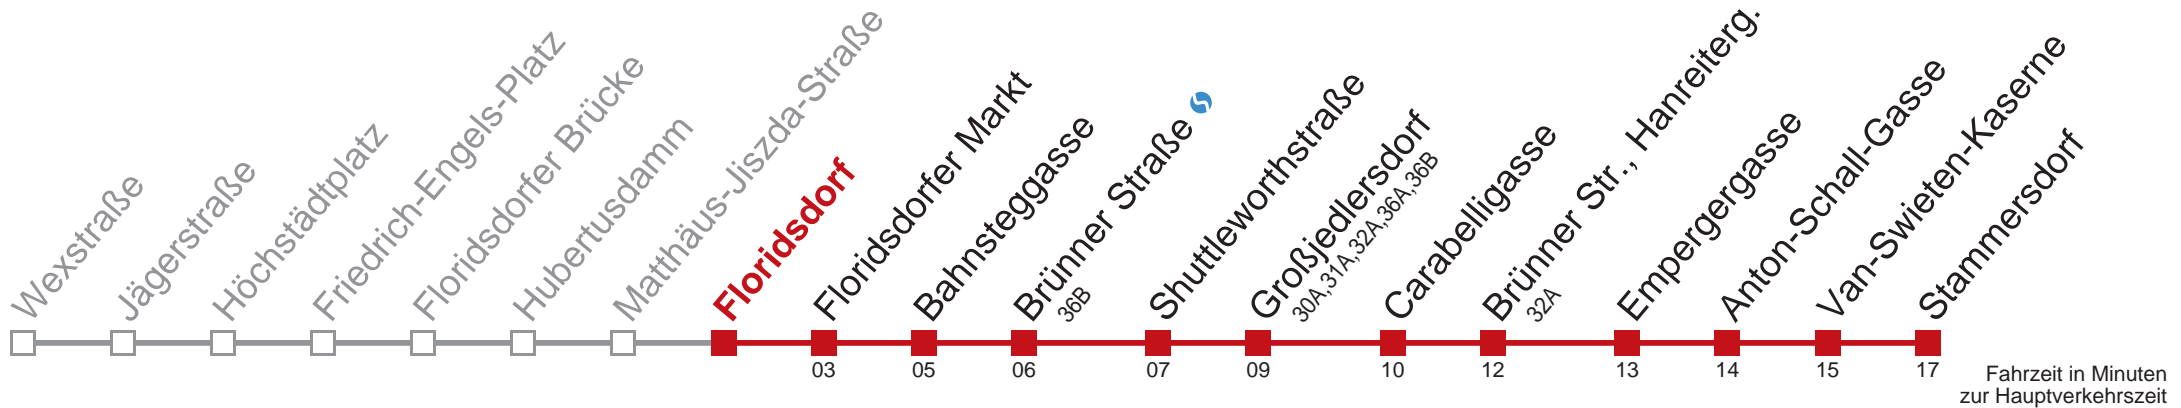

□ bis Floridsdorfer Markt

Kaufen Sie Ihre Tickets bequem mit der WienMobil-App.
Buy your tickets easily via our WienMobil app.

30 Stammersdorf

Montag-Freitag (Schule)

6	18	-	-	Intervall 6'	-	-	-
7	-	-	-	-	-	-	-
8	-	-	-	-	30	38	39 46 54
9	01	03	09	16	24	31	39 46 54
10	01	09	16	24	31	39	46 54
11	01	09	16	24	31	39	46 54
12	01	09	16	24	31	39	46 54
13	01	09	16	24	31	39	46 54
14	01	09	16	24	30	36	42 49 55
15	01	08	14	20	27	33	39 46 52 58
16	05	11	17	24	30	36	43 49 55
17	02	08	14	21	27	33	40 46 52 59
18	05	11	18	24	30	37	43 49 56
19	02	08	15	21	27	-	-