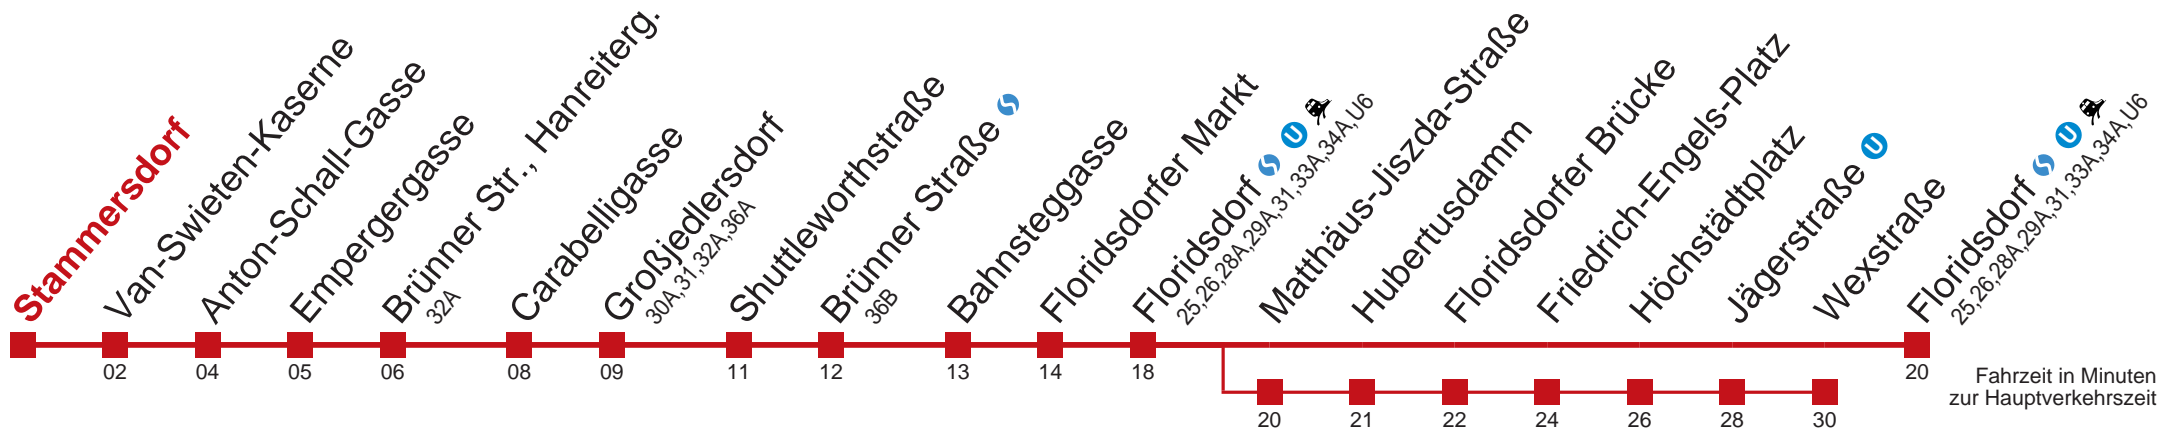

30 Floridsdorf

Montag-Freitag (Schule)

5	53 59
6	05 11 17 23 29 35 41 47 53 58
7	03 08 13 18 23 <u>29</u> 35 41 47 53 59
8	05 11 17 23 29 35 41 47 54
9	02 09 17 24 32 39 47 54
10	02 09 17 24 32 39 47 54
11	02 09 17 24 32 39 47 54
12	02 09 17 24 32 39 47 54
13	02 09 17 24 32 39 47 54
14	02 09 17 24 31 38 46 53 59
15	05 12 18 24 31 37 43 50 56
16	02 09 15 21 28 34 40 47 53 59
17	06 12 18 25 31 37 44 50 56
18	03 09 15 22 28 34 41 47 53
19	00 06 11 18 25 32 39 46 53

Montag-Freitag (Ferien)

5	54
6	02 09 17 24 32 39 47 54
7	02 09 17 24 32 39 47 54
8	02 09 17 24 32 39 47 54
9	02 09 17 24 32 39 47 54
10	02 09 17 24 32 39 47 54
11	02 09 17 24 32 39 47 54
12	02 09 17 24 32 39 47 54
13	02 09 17 24 32 39 47 54
14	02 09 17 24 32 39 47 54
15	02 09 17 24 32 39 47 54
16	02 09 17 24 32 39 47 54
17	02 09 17 24 32 39 47 54
18	02 09 17 24 32 39 47 54
19	02 09 14 21 29 36 44 51

Samstag

5	
6	
7	
8	25 40 55
9	09 21 36 51
10	06 21 36 51
11	06 21 36 51
12	06 21 36 51
13	06 21 36 51
14	06 21 36 51
15	06 21 36 51
16	06 21 36 51
17	06 21 36 51
18	06 21 36 51
19	07 22 37 57

Sonn- und Feiertag

5	
6	
7	
8	
9	
10	
11	21 31 51
12	06 21 36 51
13	06 21 36 51
14	06 21 36 51
15	06 21 36 51
16	06 21 36 51
17	06 21 36 51
18	06 21 36 51
19	06 21 36 57

□ über Matthäus-Jiszda-Straße bis Floridsdorfer Markt
□ bis Wexstraße

Kaufen Sie Ihre Tickets bequem mit der WienMobil-App.
Buy your tickets easily via our WienMobil app.