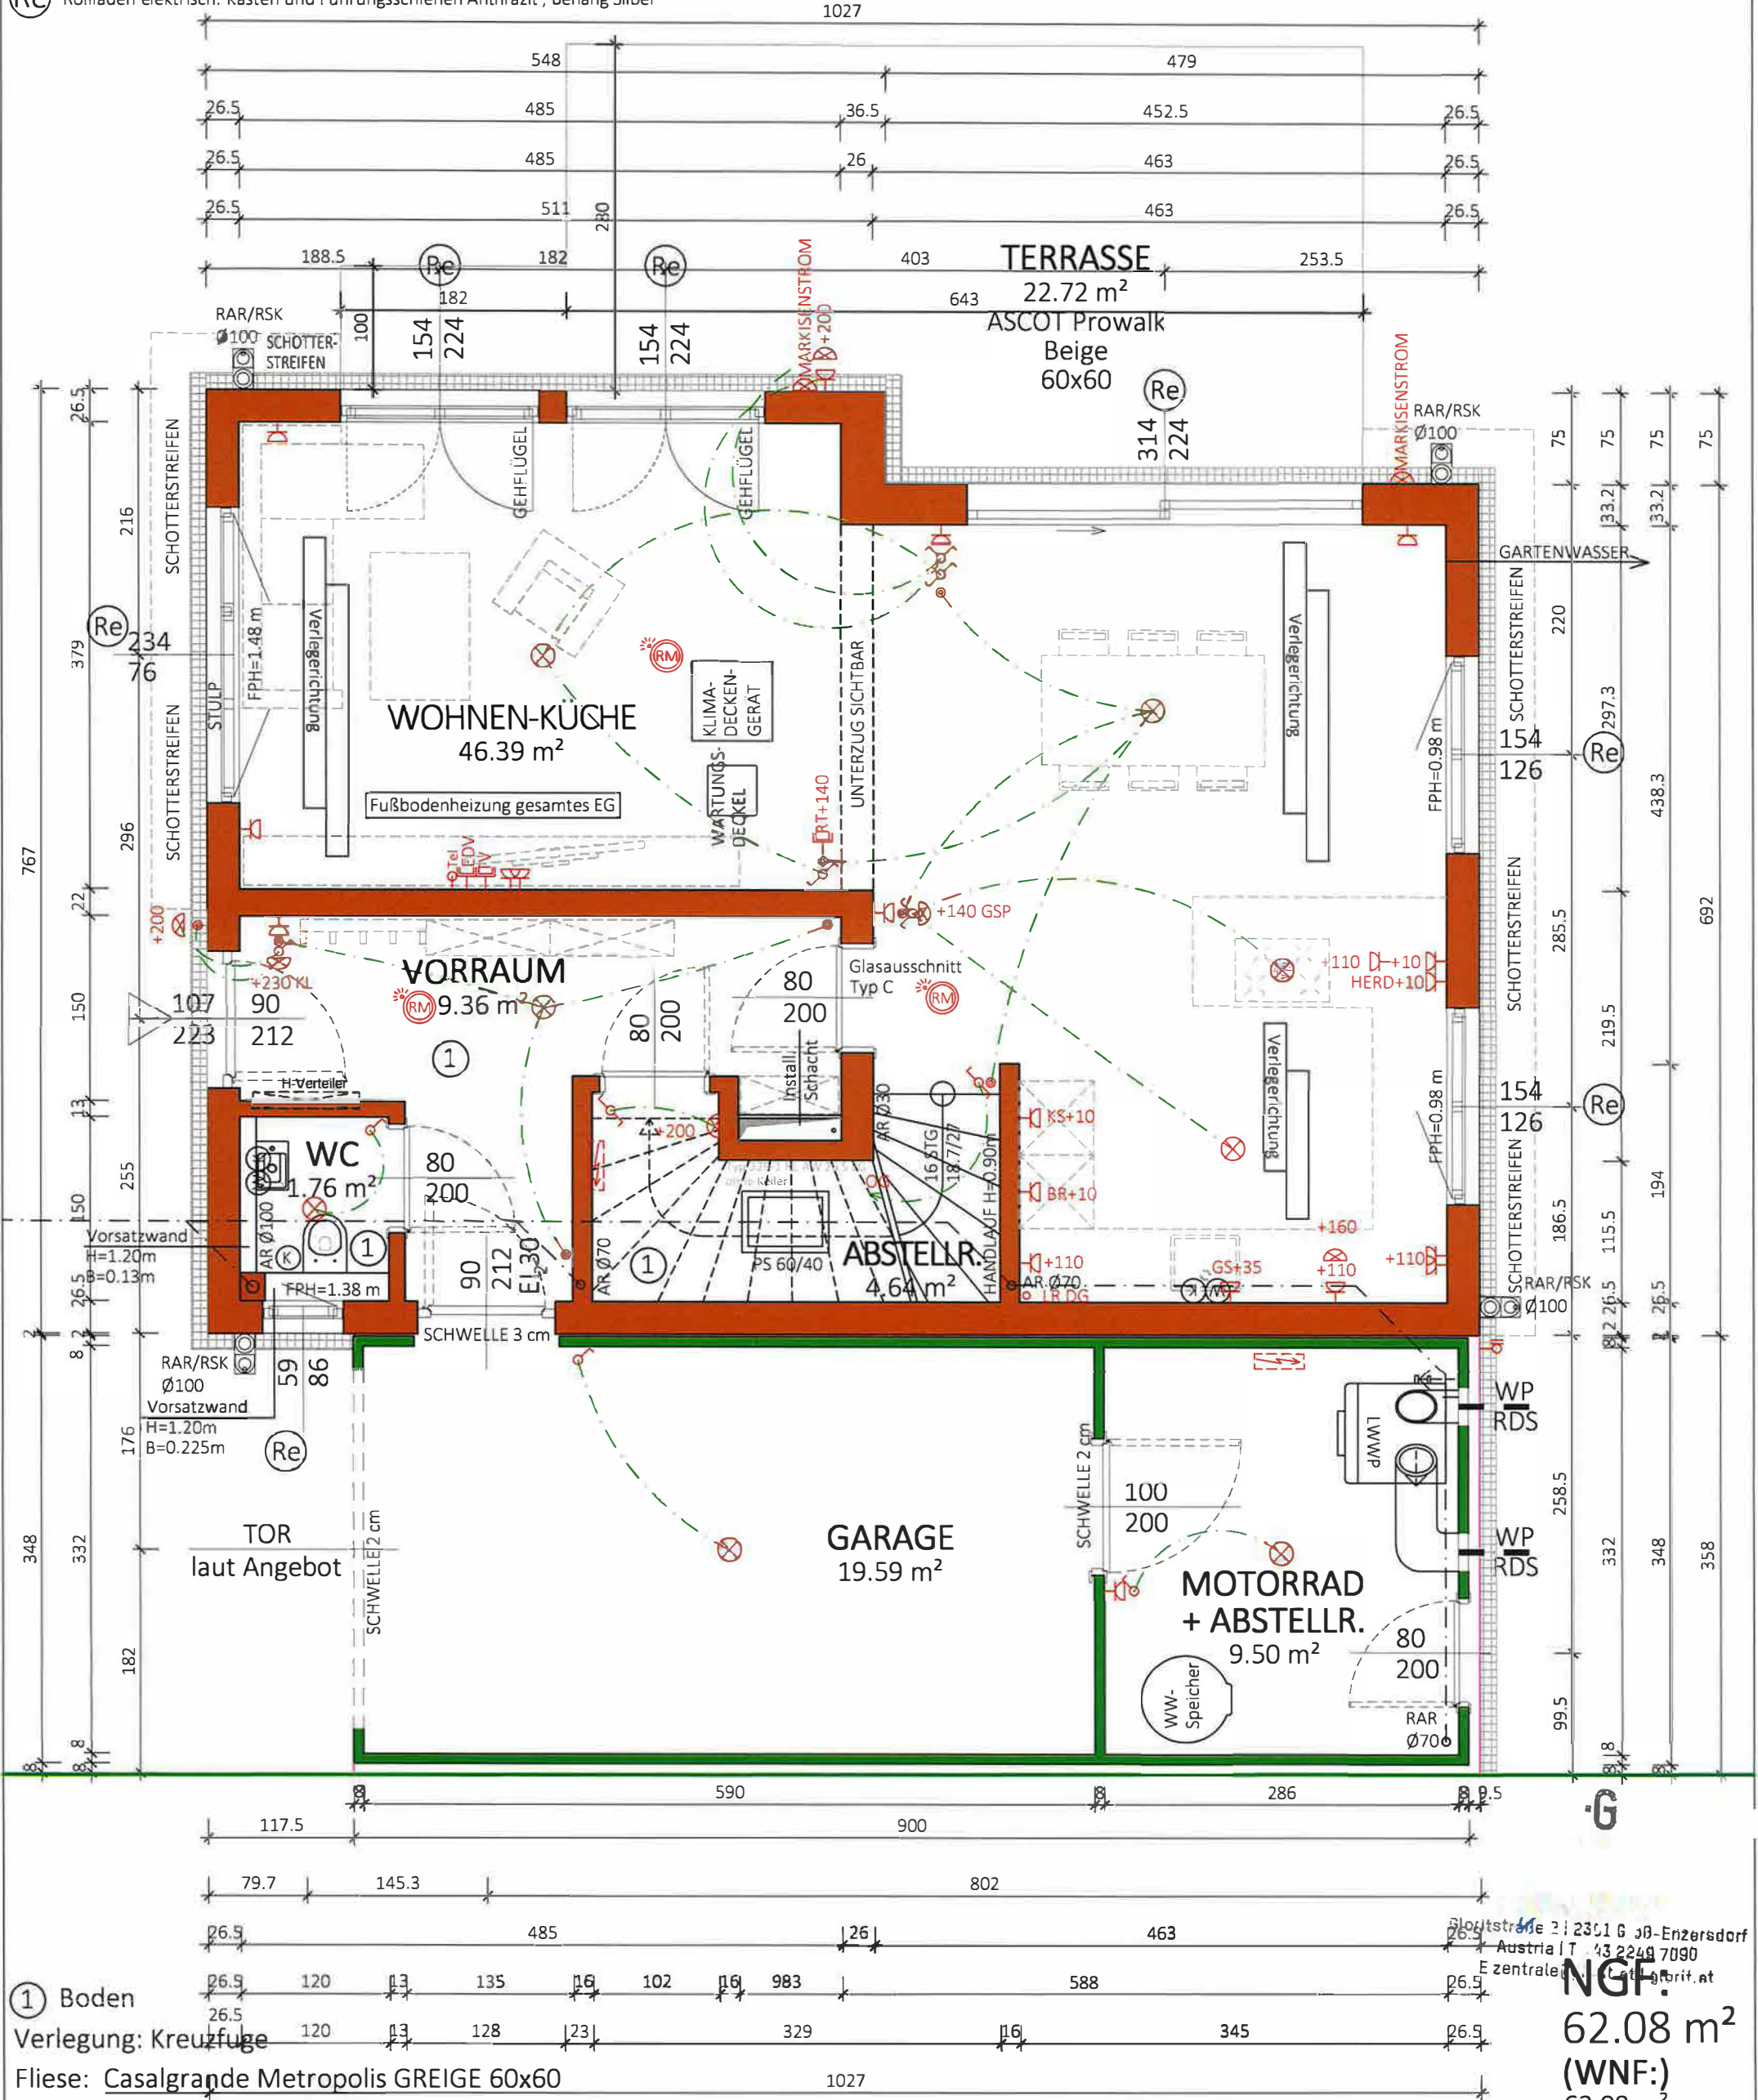

Re Rollläden elektrisch: Kästen und Führungsschienen Anthrazit, Behang Silber

① Boden

Verlegung: Kreuzfuge

Fliese: Casalgrande Metropolis GREIGE 60x60

Fugenfarbe: 187 Leinen

NGF:  
62.08 m<sup>2</sup>  
(WNF):  
62.08 m<sup>2</sup>

<b>Typ: SONDER</b>	
<b>ERDGESCHOSS</b>	<b>VORABZUG</b>
M = 1:50	Technische Änderungen vorbehalten
Gez: SF	Datum: 15.06.2022
	Anderung: 11.01.23 Wand, Terrasse/SF; 18.01.23 W+K WC, Garage, Haus verschoben, Fenster WC, Elektro/SF; 24.01.23 E-Verteiler Garage/SF; 30.01.23 Schotterstreifen/SF; 23/0323-AR,GNF,WNF EG