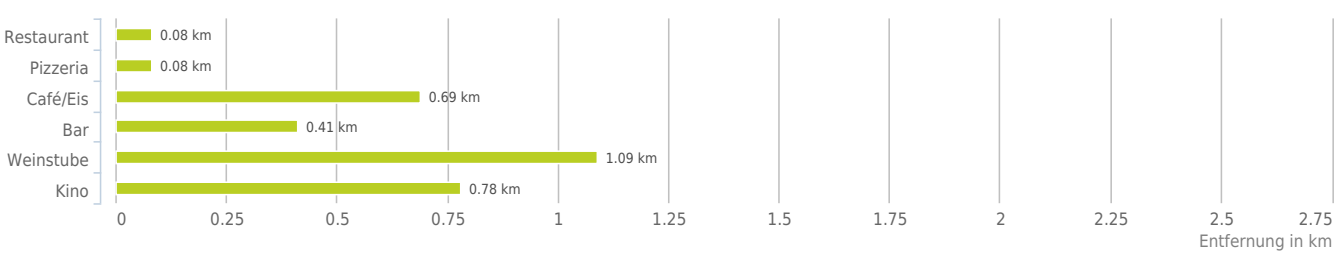

Lageanalyse

Quellenstraße 1, 6900 Bregenz

Distanzen zu den Nahversorgungseinrichtungen

Distanzen zu den Nahversorgungseinrichtungen

Distanzen zu den Ausgehenrichtungen

Distanzen zu den Bildungseinrichtungen

Distanzen zu den Kultureinrichtungen

Distanzen zu den Freizeiteinrichtungen

Distanzen zu Ärzten

Distanzen zu Gesundheitseinrichtungen

Distanzen zu Einrichtungen des öffentlichen Verkehrs

Änderungen vorbehalten