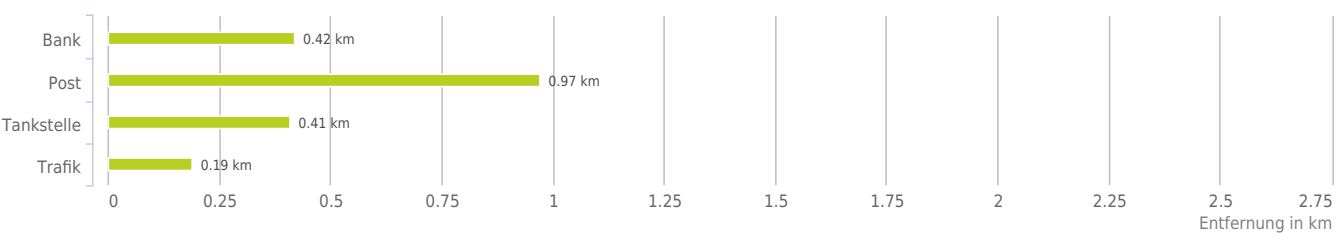

Lageanalyse

Quellenstraße 1, 6900 Bregenz

Distanzen zu den Nahversorgungseinrichtungen

Distanzen zu den Nahversorgungseinrichtungen

Distanzen zu den Ausgehenrichtungen

Distanzen zu den Bildungseinrichtungen