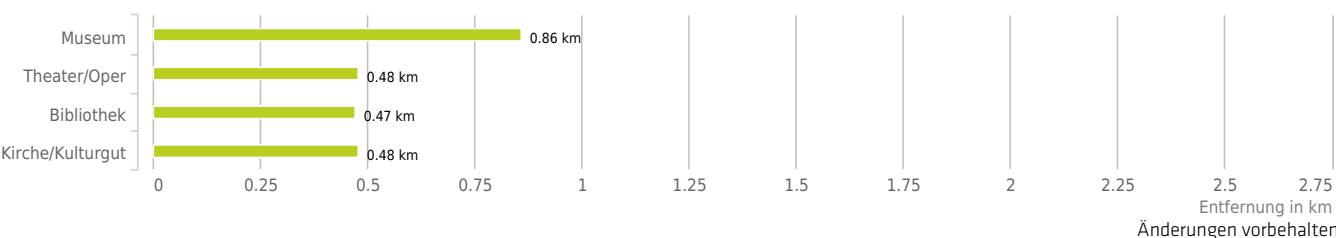

Distanzen zu den Kultureinrichtungen