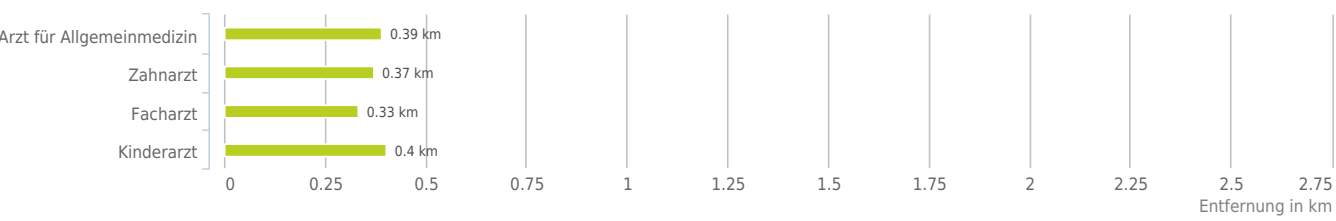

Distanzen zu Ärzten