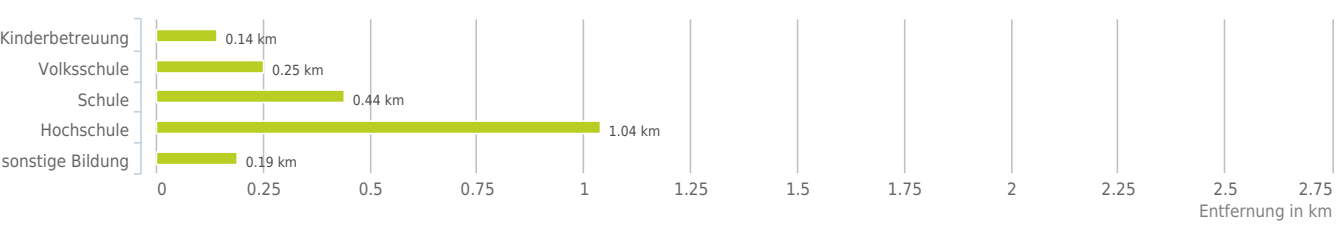

Lageanalyse

Quellenstraße 1, 6900 Bregenz

Distanzen zu den Nahversorgungseinrichtungen

Distanzen zu den Nahversorgungseinrichtungen

Distanzen zu den Ausgehenrichtungen

Distanzen zu den Bildungseinrichtungen