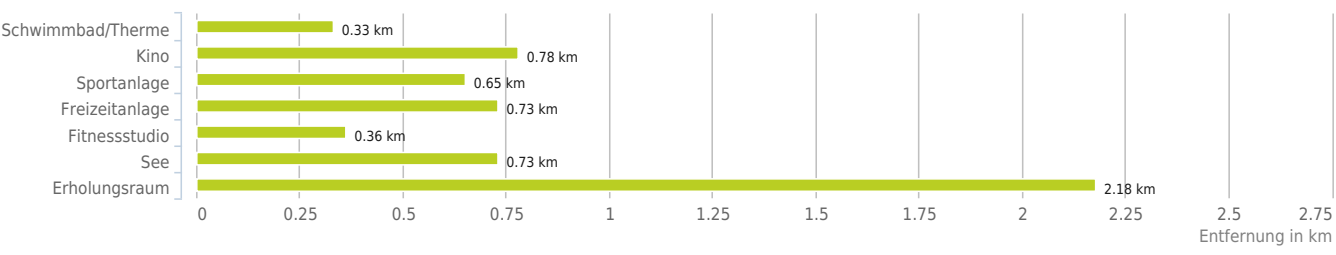

Distanzen zu den Freizeiteinrichtungen