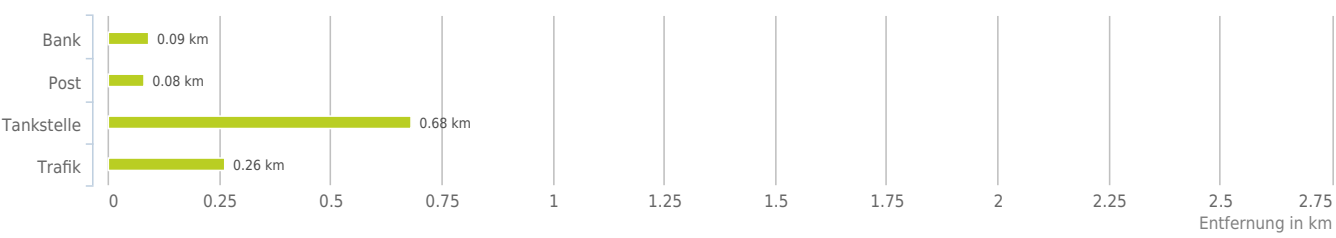

# Lageanalyse

Seestraße 9, 6900 Bregenz

### Distanzen zu den Nahversorgungseinrichtungen