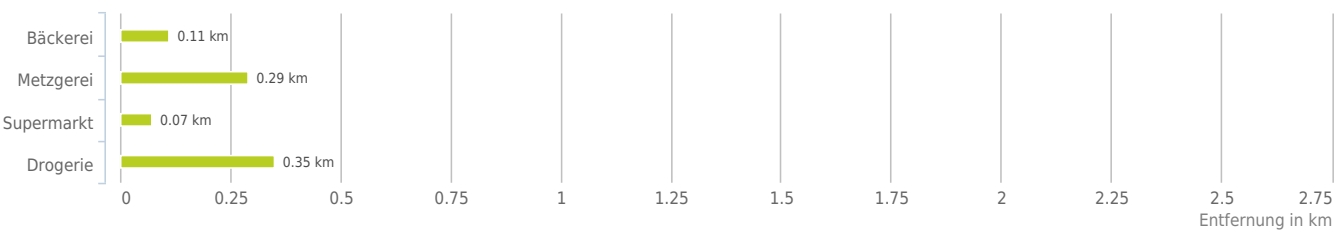

# Lageanalyse

Seestraße 9, 6900 Bregenz

### Distanzen zu den Nahversorgungseinrichtungen