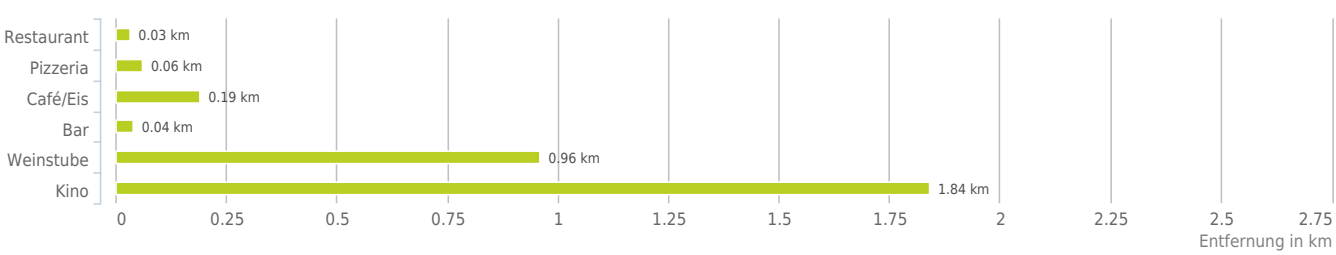

Distanzen zu den Ausgehenrichtungen