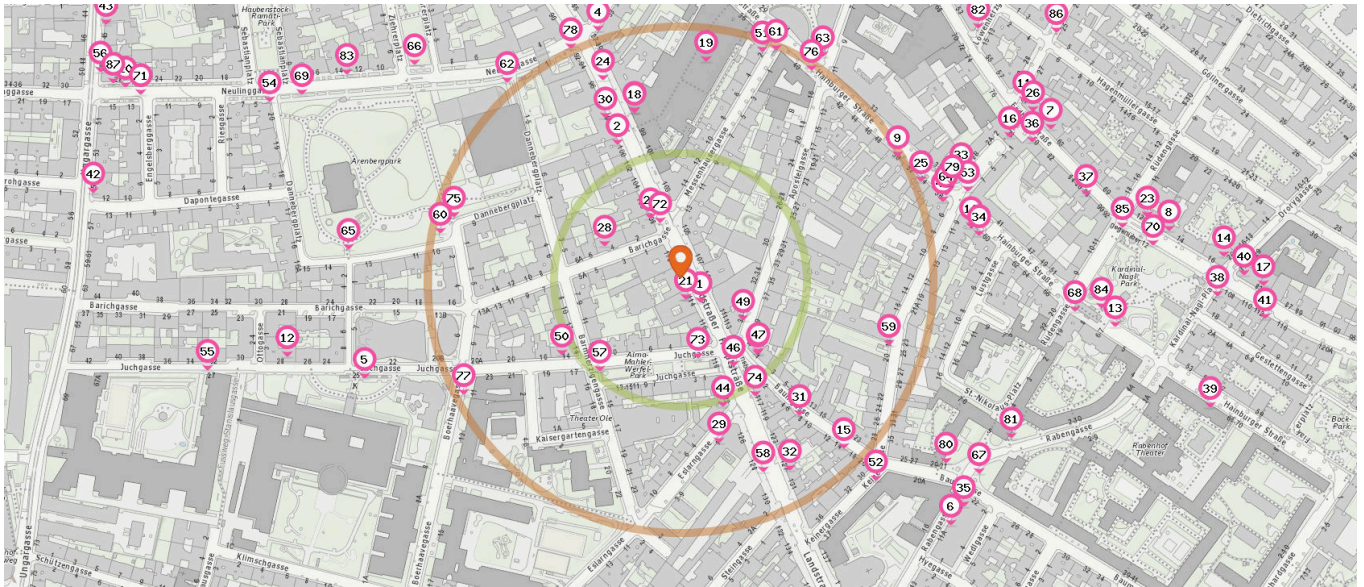

Pro Kategorie werden maximal 25 Einträge angezeigt.

■ Entspricht einer Gehzeit von ca. 2 Minuten ■ Entspricht einer Gehzeit von ca. 4 Minuten

Friseur

Anzahl im Umkreis: 17

- 27. Friseur Mega (60 m)  
Barichgasse 2, 1030 Wien
- 28. Friseur Gabi (80 m)  
Barichgasse 4, 1030 Wien
- 29. Salon Michel Ziada (170 m)  
Eslarngasse 1, 1030 Wien
- 30. Haarstudio 21 (170 m)  
Landstraßer Hauptstraße 98, 1030 Wien
- 31. Trend Club (180 m)  
Baumgasse 8, 1030 Wien
- 32. First Class Friseur Salon (220 m)  
Landstraßer Hauptstraße 129, 1030 Wien
- 33. Salon Maria (300 m)  
Keinergasse 4, 1030 Wien
- 34. Haut & Haar Lú (300 m)  
Hainburger Straße 60, 1030 Wien

- 35. hair design (360 m)  
Rabengasse 11, 1030 Wien
- 36. Ibo Style (370 m)  
Erdbergstraße 78-80, 1030 Wien
- 37. King (410 m)  
Erdbergstraße 88, 1110 Wien
- 38. Ibo Style (530 m)  
Kardinal-Nagl-Platz 1, 1030 Wien
- 39. Frisör (540 m)  
Hainburger Straße 68, 1030 Wien
- 40. O'Haara (560 m)  
Erdbergstraße 81, 1030 Wien
- 41. Lalem (580 m)  
Erdbergstraße 112, 1030 Wien
- 42. headLounge (590 m)  
Ungargasse 53, 1030 Wien
- 43. Jade (620 m)  
Ungargasse 45, 1030 Wien

Wäscherei

Anzahl im Umkreis: 2

- 44. Kaiser (130 m)  
Landstraßer Hauptstraße 122, 1030 Wien
- 45. Mühl (270 m)  
Hainburger Straße 56, 1030 Wien

Bankomat

Anzahl im Umkreis: 6

- 21. Oberbank AG (20 m)  
LANDSTRASSER HAUPTSTRASSE 114,  
1030 Wien

Pro Kategorie werden maximal 25 Einträge angezeigt.

Entspricht einer Gehzeit von ca. 2 Minuten

Entspricht einer Gehzeit von ca. 4 Minuten

46. Raiffeisenlandesbank NOE-Wien (100 m)  
LANDSTRASSER HAUPTSTRASSE,  
GALLERIA 96, 1030 Wien