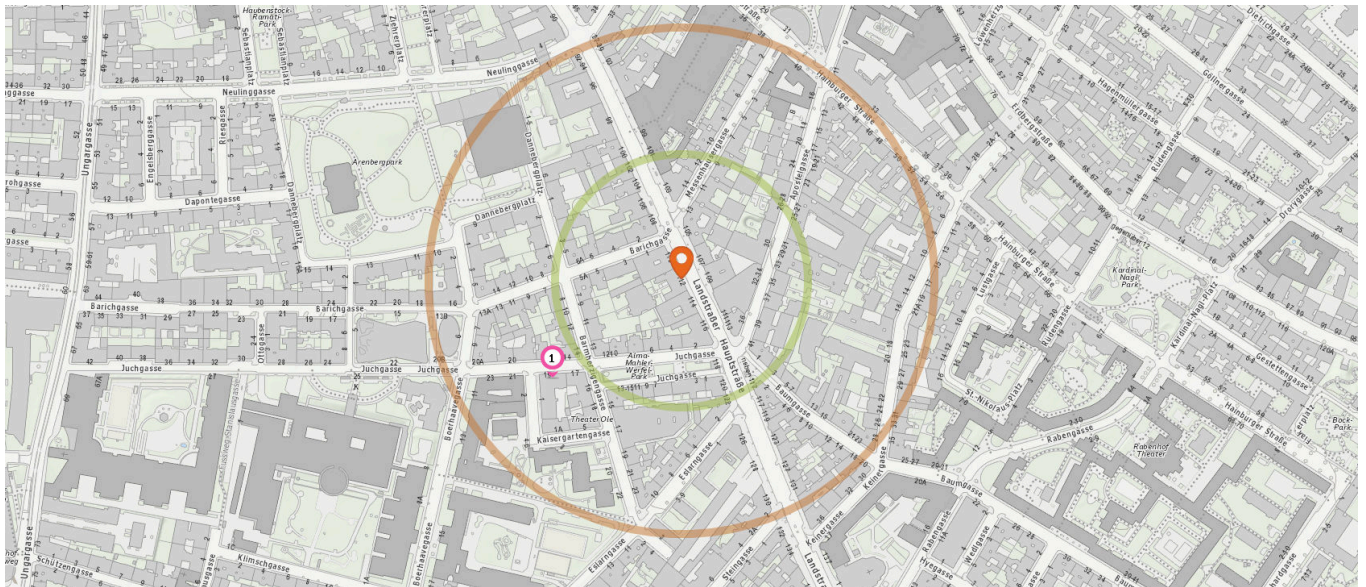

Sicherheit

Pro Kategorie werden maximal 25 Einträge angezeigt.

Entspricht einer Gehzeit von ca. 2 Minuten

Entspricht einer Gehzeit von ca. 4 Minuten

Polizeidienststelle

Anzahl im Umkreis: 2

1. Polizeiinspektion Wien-Juchgasse (160 m)
  Juchgasse 19, 1030 Wien
1. Stadtpolizeikommando Wien-3 (160 m)
  Juchgasse 19, 1030 Wien