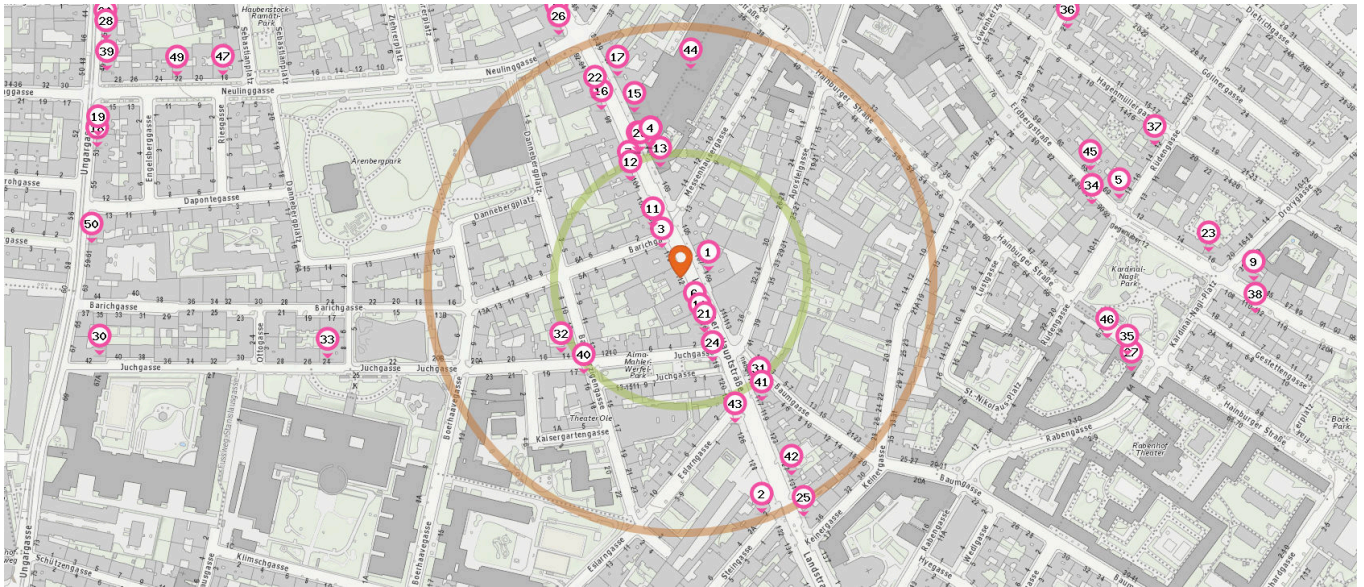

### Juwelier

Anzahl im Umkreis: 4

6. Isik (40 m)  
Landstraßer Hauptstraße 116, 1030 Wien
7. Granat (120 m)  
Landstraßer Hauptstraße 102, 1030 Wien
8. Schmuck & Accessoires (280 m)  
Landstraßer Hauptstraße 90, 1030 Wien
9. Schmidl (570 m)  
Erdbergstraße 81, 1030 Wien

### Bekleidungsgeschäft

Anzahl im Umkreis: 12

10. Best-Style (50 m)  
Landstraßer Hauptstraße 116, 1030 Wien
11. Torland (60 m)  
Landstraßer Hauptstraße 108, 1030 Wien
12. Palmers (110 m)  
Landstraßer Hauptstraße 104, 1030 Wien
13. Street One (110 m)  
Landstraßer Hauptstraße, 1030 Wien
14. C&A (130 m)  
Landstraßer Hauptstraße 99, 1030 Wien
4. Orsay (130 m)  
Landstraßer Hauptstraße 99-101, 1030 Wien
15. Humanic (170 m)  
Landstr. Hauptstr. 97-101, 1030 Wien

Pro Kategorie werden maximal 25 Einträge angezeigt.

Entspricht einer Gehzeit von ca. 2 Minuten

Entspricht einer Gehzeit von ca. 4 Minuten

- 16. Hutsalon (180 m)  
Landstraßer Hauptstraße 98, 1030 Wien
- 17. Deichmann (210 m)  
Landstraßer Hauptstr. 95, 1030 Wien
- 18. Boutique Emilia (590 m)  
Ungargasse 53, 1030 Wien
- 19. Flojo (590 m)  
Ungargasse 53, 1030 Wien
- 20. Scarpeon Berufsbekleidung; Scarpeon (620 m)  
Ungargasse 45, 1030 Wien