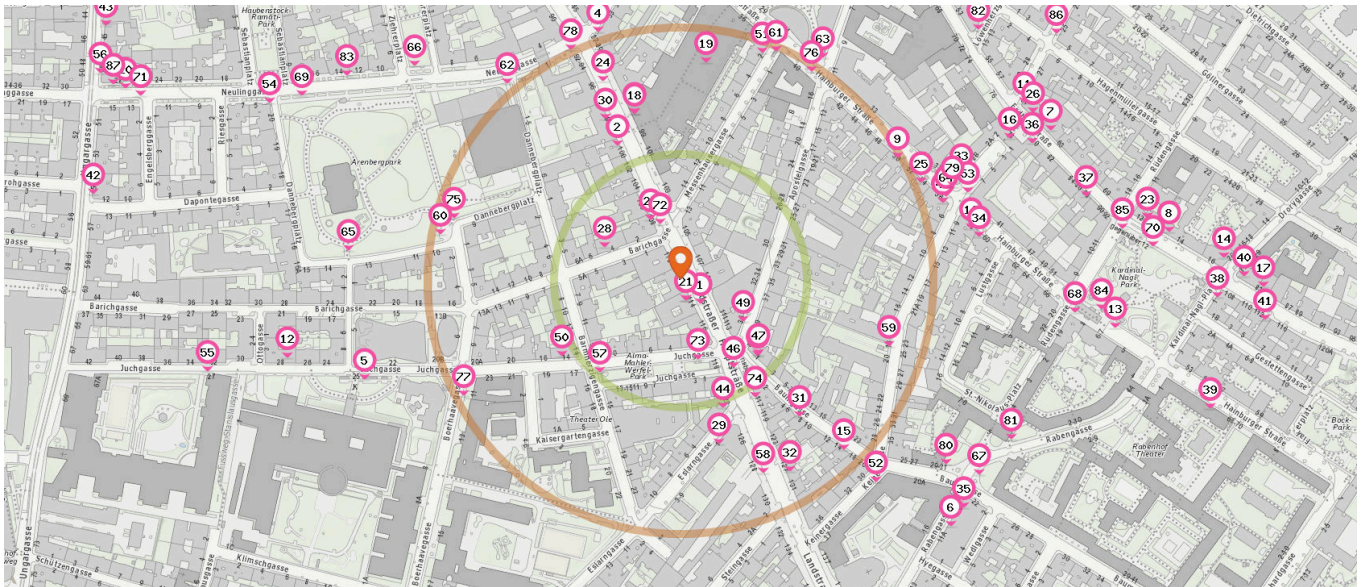

Alltags- & Nahversorgung

Pro Kategorie werden maximal 25 Einträge angezeigt.

Entspricht einer Gehzeit von ca. 2 Minuten

Entspricht einer Gehzeit von ca. 4 Minuten

Supermarkt

8. Manti (490 m)
Franz-Silberer-Hof Stg., 1030 Wien

Fleischhauer

Anzahl im Umkreis: 8

1. Merkur Markt (30 m)
  Landstrasse Hauptstr 111, 1030 Wien
2. Hofer (150 m)
  Landstraßer Hauptstraße 100, 1030 Wien
3. SPAR Gourmet (170 m)
  Landstraßer Hauptstraße 97-101, 1030 Wien
4. Billa (260 m)
  Landstraßer Hauptstraße 89, 1030 Wien
5. Wiesbauer bistro und shop (330 m)
  Juchgasse 25, 1030 Wien
6. Billa (360 m)
  Rabengasse 11, 1030 Wien
7. Billa (390 m)
  Erdbergstraße 61, 1030 Wien

Bäckerei

Anzahl im Umkreis: 6

9. Barak (250 m)
  Hainburger Straße 50, 1030 Wien
10. ÜÇLER (290 m)
  Hainburger Straße 58, 1030 Wien
11. Bäckerei Erdberg (380 m)
  Haidingergasse 31, 1030 Wien
12. Cafe Strauss (400 m)
  Juchgasse 28, 1030 Wien
13. Ströck (430 m)
  Kardinal-Nagl-Platz U-BAHN, 1030 Wien
14. Ströck (540 m)
  Dryrygasse 20, 1030 Wien

Anzahl im Umkreis: 3

15. Baidinger (230 m)
  Baumgasse 16, 1030 Wien
16. Wiener Kebab & Grillhaus (350 m)
  Erdbergstraße 80, 1030 Wien
17. Stanzl (580 m)
  Erdbergstraße 83, 1030 Wien