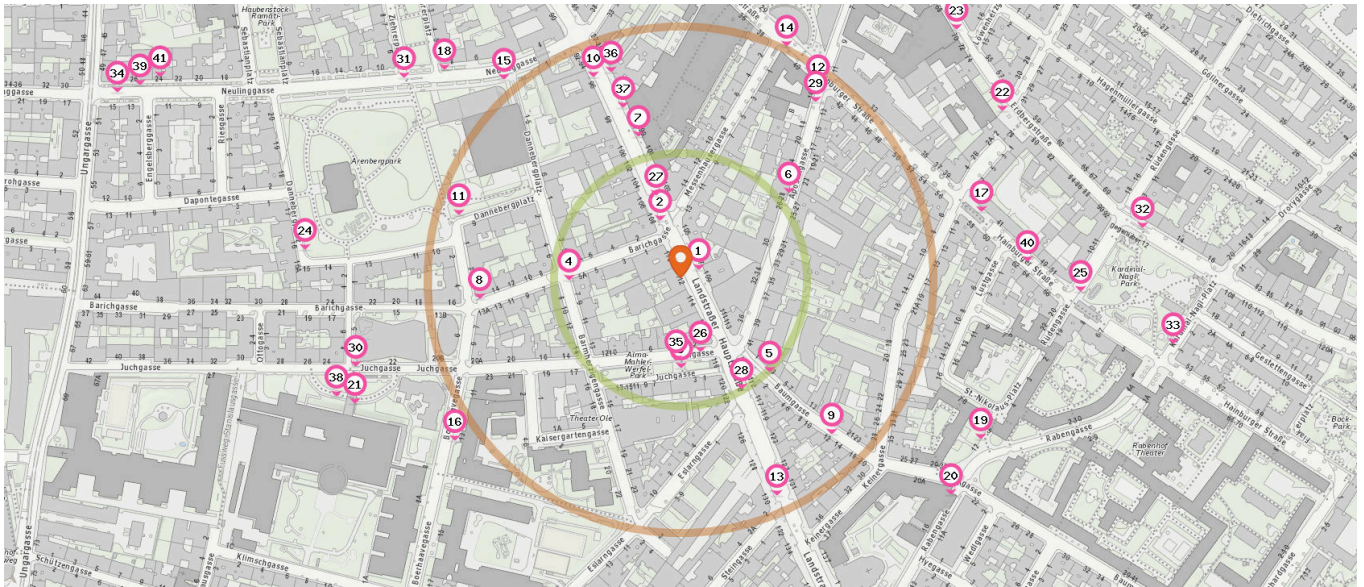

Pro Kategorie werden maximal 25 Einträge angezeigt.

Entspricht einer Gehzeit von ca. 2 Minuten

Entspricht einer Gehzeit von ca. 4 Minuten

Bushaltestelle

34. Ungargasse/Neulinggasse (4A) (590 m)
Neulinggasse 15, 1030 Wien

Taxi

Anzahl im Umkreis: 9

26. Eslargasse (77A) (80 m)
  Juchgasse 1, 1030 Wien
27. Barichgasse (74A) (80 m)
  Landstraßer Hauptstraße 106, 1030 Wien
28. Eslargasse (74A) (130 m)
  Landstraßer Hauptstraße 120, 1030 Wien
29. Hainburger Straße (77A) (220 m)
  Apostelgasse 16, 1030 Wien
30. Klinik Landstraße (77A) (330 m)
  Juchgasse 22, 1030 Wien
31. Ziehrerplatz (4A) (340 m)
  Neulinggasse 10, 1030 Wien
32. Kardinal-Nagl-Platz (77A) (460 m)
  Kardinal-Nagl-Platz 12, 1030 Wien
33. Kardinal-Nagl-Platz (77A) (490 m)
  Kardinal-Nagl-Platz 2, 1030 Wien

Fahrradverleih

Anzahl im Umkreis: 2

35. Citybike (80 m)
  Juchgasse 2, 1030 Wien
36. Citybike (210 m)
  Landstraßer Hauptstraße 95, 1030 Wien

Anzahl im Umkreis: 3

37. Messenhausergasse (180 m)
  Landstraßer Hauptstraße 97, 1030 Wien
38. Taxi (360 m)
  Juchgasse 25, 1030 Wien
39. Neulinggasse - Ungargasse (570 m)
  Neulinggasse 26, 1030 Wien