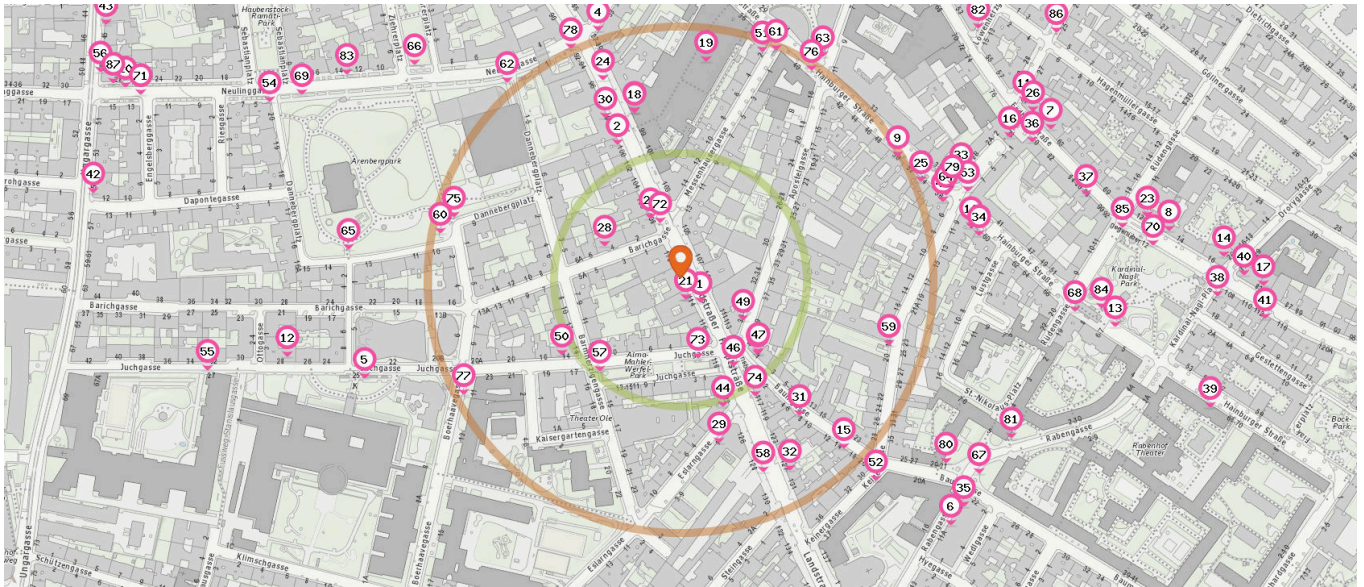

Fleischhauer

Anzahl im Umkreis: 8

1. Merkur Markt (30 m)  
Landstrasse Hauptstr 111, 1030 Wien
2. Hofer (150 m)  
Landstraßer Hauptstraße 100, 1030 Wien
3. SPAR Gourmet (170 m)  
Landstraßer Hauptstraße 97-101, 1030 Wien
4. Billa (260 m)  
Landstraßer Hauptstraße 89, 1030 Wien
5. Wiesbauer bistro und shop (330 m)  
Juchgasse 25, 1030 Wien
6. Billa (360 m)  
Rabengasse 11, 1030 Wien
7. Billa (390 m)  
Erdbergstraße 61, 1030 Wien

Bäckerei

Anzahl im Umkreis: 6

9. Barak (250 m)  
Hainburger Straße 50, 1030 Wien
10. ÜÇLER (290 m)  
Hainburger Straße 58, 1030 Wien
11. Bäckerei Erdberg (380 m)  
Haidingergasse 31, 1030 Wien
12. Cafe Strauss (400 m)  
Juchgasse 28, 1030 Wien
13. Ströck (430 m)  
Kardinal-Nagl-Platz U-BAHN, 1030 Wien
14. Ströck (540 m)  
Dryrygasse 20, 1030 Wien

Anzahl im Umkreis: 3

15. Baidinger (230 m)  
Baumgasse 16, 1030 Wien
16. Wiener Kebab & Grillhaus (350 m)  
Erdbergstraße 80, 1030 Wien
17. Stanzl (580 m)  
Erdbergstraße 83, 1030 Wien

Pro Kategorie werden maximal 25 Einträge angezeigt.

■ Entspricht einer Gehzeit von ca. 2 Minuten ■ Entspricht einer Gehzeit von ca. 4 Minuten

Drogerie

Anzahl im Umkreis: 3

- 18. DM (170 m)  
Landstr. Hauptstr. 97-101, 1030 Wien
- 19. Müller (210 m)  
Landstrasser Hauptstr. 99-101, 1030 Wien
- 20. BIPA (580 m)  
Neulinggasse 28, 1030 Wien