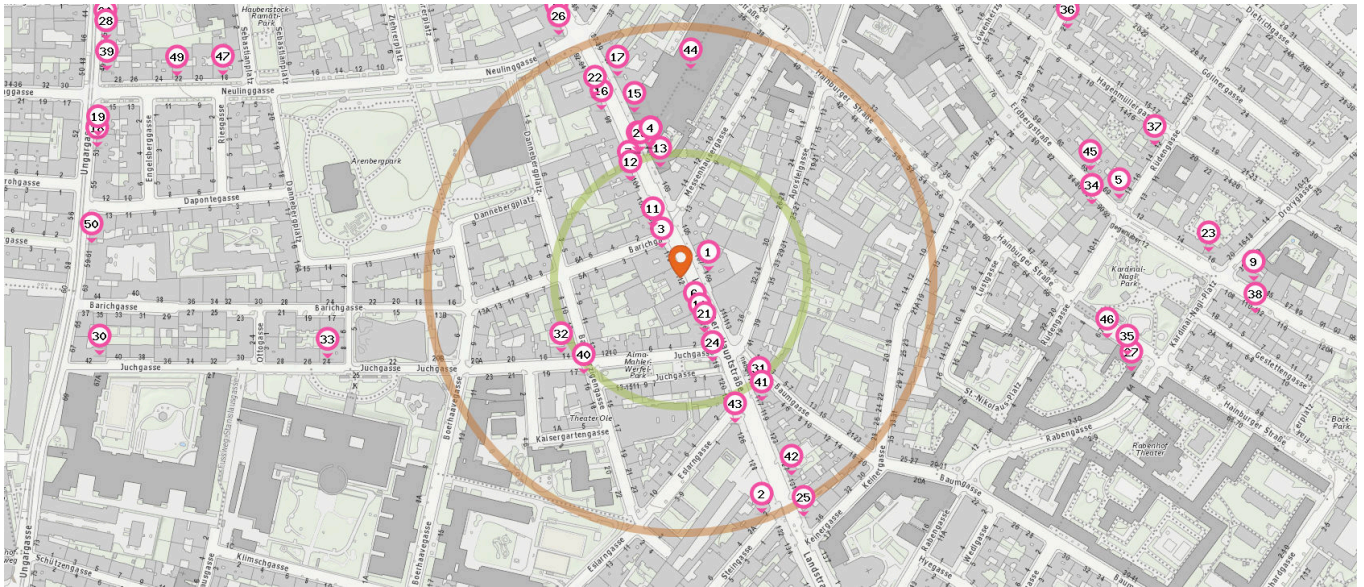

Pro Kategorie werden maximal 25 Einträge angezeigt.

■ Entspricht einer Gehzeit von ca. 2 Minuten ■ Entspricht einer Gehzeit von ca. 4 Minuten

Geschäft

Anzahl im Umkreis: 1

- 29. mastnak (130 m)  
Landstrasser Hauptstraße 99, 1030 Wien

Sportgeschäft

Anzahl im Umkreis: 2

- 4. SportsDirect (130 m)  
Landstraßer Hauptstraße 99-101, 1030 Wien
- 30. Westerndreams (580 m)  
Juchgasse 42, 1030 Wien

Trafik

Anzahl im Umkreis: 10

- 4. Tabak Trafik (130 m)  
Landstr. Hauptstr. 99 - 101, 1030 Wien
- 31. Tabak Trafik (130 m)  
Landstraßer Hauptstr. 117, 1030 Wien
- 32. Tabak Trafik (140 m)  
Juchgasse 14, 1030 Wien
- 33. Tabak Trafik (360 m)  
Juchgasse 24, 1030 Wien
- 34. Tabak Trafik (410 m)  
Erdbergstraße 90, 1030 Wien
- 35. Tabak Trafik (450 m)  
Kardinal-Nagl-Platz 5, 1030 Wien
- 36. Tabak Trafik (450 m)  
Haidingergasse 25, 1030 Wien
- 37. Tabak Trafik (490 m)  
Rüdengasse 12, 1030 Wien

- 38. Tabak Trafik (570 m)  
Erdbergstraße 112, 1030 Wien
- 39. Tabak Trafik (600 m)  
Ungargasse 49, 1030 Wien

Kosmetik

Anzahl im Umkreis: 3

- 40. Ivayla's Beauty & Style (130 m)  
Juchgasse 17, 1030 Wien
- 41. Permanent Beauty Cosmetics (150 m)  
Landstraßer Hauptstraße 117, 1030 Wien
- 42. My Nails (220 m)  
Landstraßer Hauptstraße 129, 1030 Wien

Pro Kategorie werden maximal 25 Einträge angezeigt.

■ Entspricht einer Gehzeit von ca. 2 Minuten ■ Entspricht einer Gehzeit von ca. 4 Minuten

 **Buchhandlung**

Anzahl im Umkreis: 1

43. Comics Hutterer (150 m)  
Eslargasse 1-3, 1030 Wien