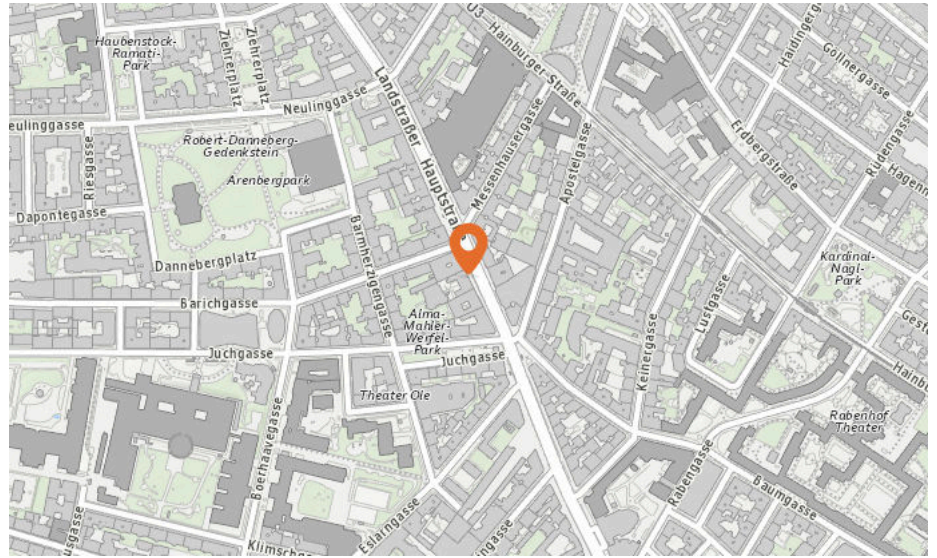

Lärm Eisenbahn

In diesem Gebiet wurde kein Lärm dieser Kategorie gemessen.