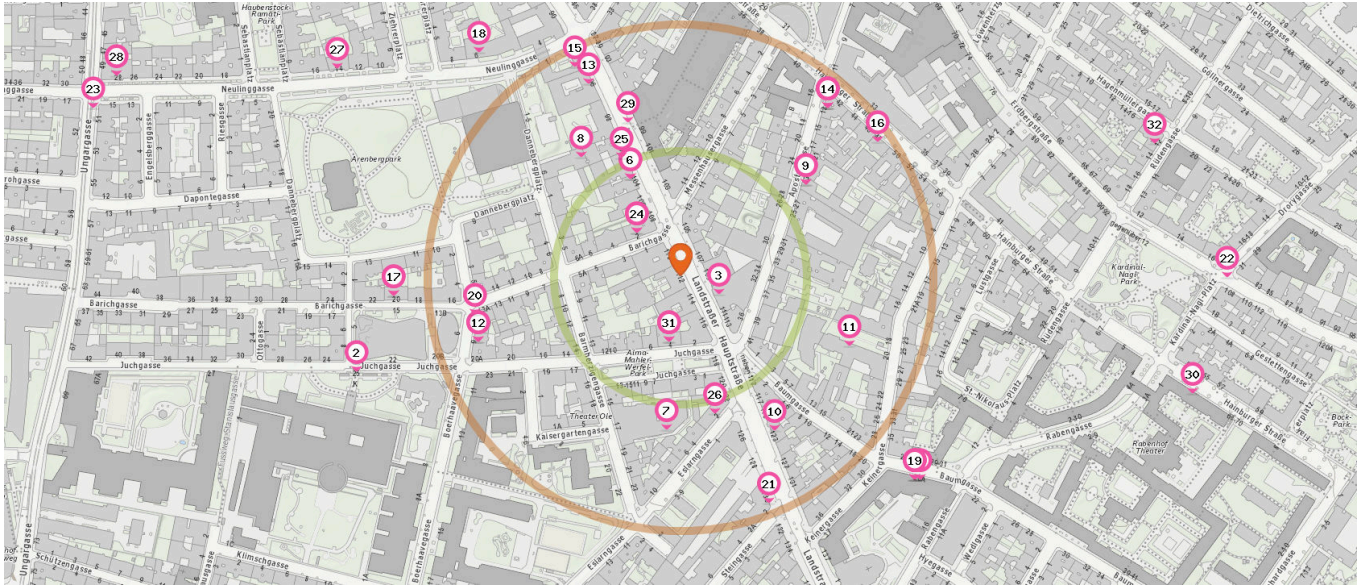

## Gesundheit

Pro Kategorie werden maximal 25 Einträge angezeigt.

Entspricht einer Gehzeit von ca. 2 Minuten

Entspricht einer Gehzeit von ca. 4 Minuten

Krankenhaus

Anzahl im Umkreis: 2

1. Herz Jesu-Krankenhaus (310 m)  
Baumgasse 20A, 1030 Wien
2. Krankenanstalt Rudolfstiftung der Stadt  
Wien inklusive dem Standort Semmelweis-  
Frauenklinik (330 m)  
Juchgasse 25, 1030 Wien

Arzt

Anzahl im Umkreis: 25

3. Dr. Maria Gasser (40 m)  
Landstraßer Hauptstraße 111/48, 1030  
Wien
4. Dr. Shakiba Shokry (60 m)  
Barichgasse 2/Top20, 1030 Wien
5. Dr. Jose Luis Baumann (70 m)  
Juchgasse 4/2, 1030 Wien
6. Dr. Christoph Stain (110 m)  
Landstraßer Hauptstraße 104, 1030 Wien
6. Dr. Hubert Zöberl (110 m)  
Landstraßer Hauptstraße 104/10, 1030  
Wien
7. Dr. Marton Miklos (150 m)  
Barmherzigengasse 17/5/3, 1030 Wien
8. Dr. Irene Dittrich (150 m)  
Dannebergplatz 6/8, 1030 Wien
9. Dr. Ali Zoghliami (150 m)  
Apostelgasse 23/D, 1030 Wien
9. Dr. Rula Al-Harbi MPH (150 m)  
Apostelgasse 23/D, 1030 Wien
10. Dr. Parissa Mastan (180 m)  
Landstr.Hauptstr. 123/Top 5, 1030 Wien
11. Dir.Prim. Dr. Manfred Greher (180 m)  
Keinergasse 20/2/1, 1030 Wien
12. Dr. Marie-Louise Rössle (210 m)  
Boerhaavegasse 9/19, 1030 Wien
12. Dr. Regina Mika (210 m)  
Boerhaavegasse 9/13, 1030 Wien
13. Dr. Lydia Steurer-Georgiew (210 m)  
Landstraßer Hauptstraße 96, 1030 Wien
14. Dr. Martin Leitner (220 m)  
Apostelgasse 13, 1030 Wien
14. Dr. Silke Böcskör (220 m)  
Apostelgasse 13, 1030 Wien
14. Dr. Johann Erich Luschnig (220 m)  
Apostelgasse 13, 1030 Wien
15. Dr. Harald Schiesbühl (230 m)  
Landstr.Hauptstr. 92-94/1/7, 1030 Wien

Pro Kategorie werden maximal 25 Einträge angezeigt.

Entspricht einer Gehzeit von ca. 2 Minuten

Entspricht einer Gehzeit von ca. 4 Minuten

16. Dr. Anelia Hochwarter (240 m)  
Hainburger Straße 48/21, 1030 Wien