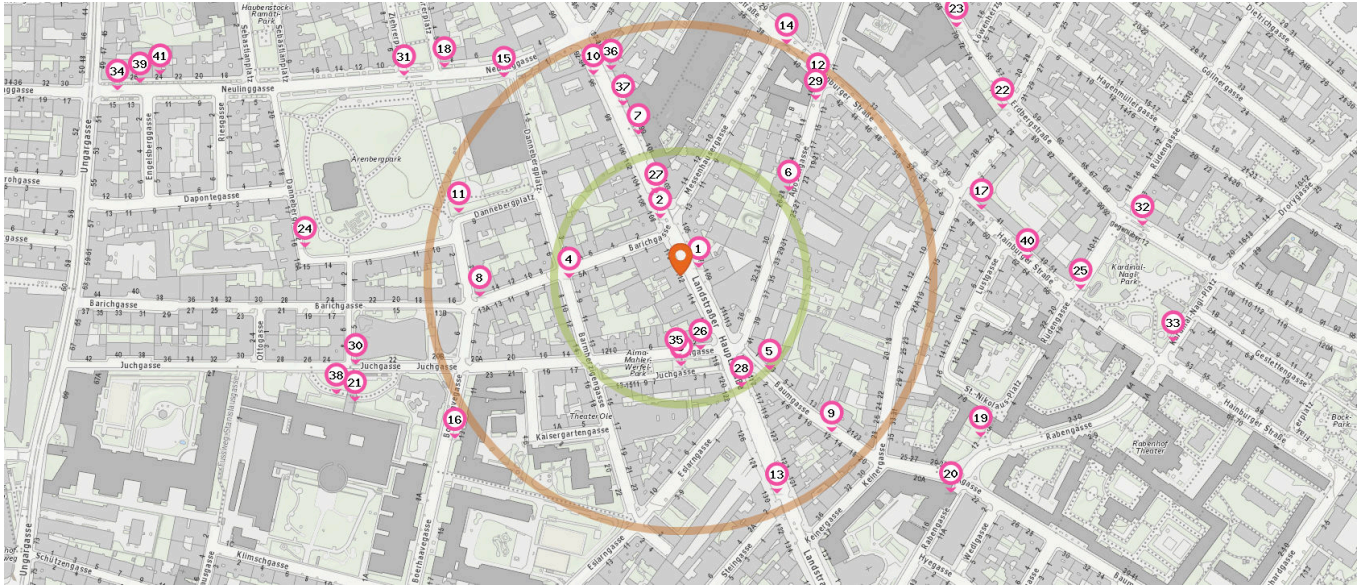

Taxi

Anzahl im Umkreis: 9

- 26. Eslargasse (77A) (80 m)  
Juchgasse 1, 1030 Wien
- 27. Barichgasse (74A) (80 m)  
Landstraßer Hauptstraße 106, 1030 Wien
- 28. Eslargasse (74A) (130 m)  
Landstraßer Hauptstraße 120, 1030 Wien
- 29. Hainburger Straße (77A) (220 m)  
Apostelgasse 16, 1030 Wien
- 30. Klinik Landstraße (77A) (330 m)  
Juchgasse 22, 1030 Wien
- 31. Ziehrerplatz (4A) (340 m)  
Neulinggasse 10, 1030 Wien
- 32. Kardinal-Nagl-Platz (77A) (460 m)  
Kardinal-Nagl-Platz 12, 1030 Wien
- 33. Kardinal-Nagl-Platz (77A) (490 m)  
Kardinal-Nagl-Platz 2, 1030 Wien

Fahrradverleih

Anzahl im Umkreis: 2

- 35. Citybike (80 m)  
Juchgasse 2, 1030 Wien
- 36. Citybike (210 m)  
Landstraßer Hauptstraße 95, 1030 Wien

Anzahl im Umkreis: 3

- 37. Messenhausergasse (180 m)  
Landstraßer Hauptstraße 97, 1030 Wien
- 38. Taxi (360 m)  
Juchgasse 25, 1030 Wien
- 39. Neulinggasse - Ungargasse (570 m)  
Neulinggasse 26, 1030 Wien

Pro Kategorie werden maximal 25 Einträge angezeigt.

 Entspricht einer Gehzeit von ca. 2 Minuten

 Entspricht einer Gehzeit von ca. 4 Minuten

U-Bahn Station

Anzahl im Umkreis: 1

- 40. Kardinal-Nagl-Platz (U3) (340 m)  
Untergrundbahn Station Kardinal-Nagl-Platz 3075, 1030 Wien