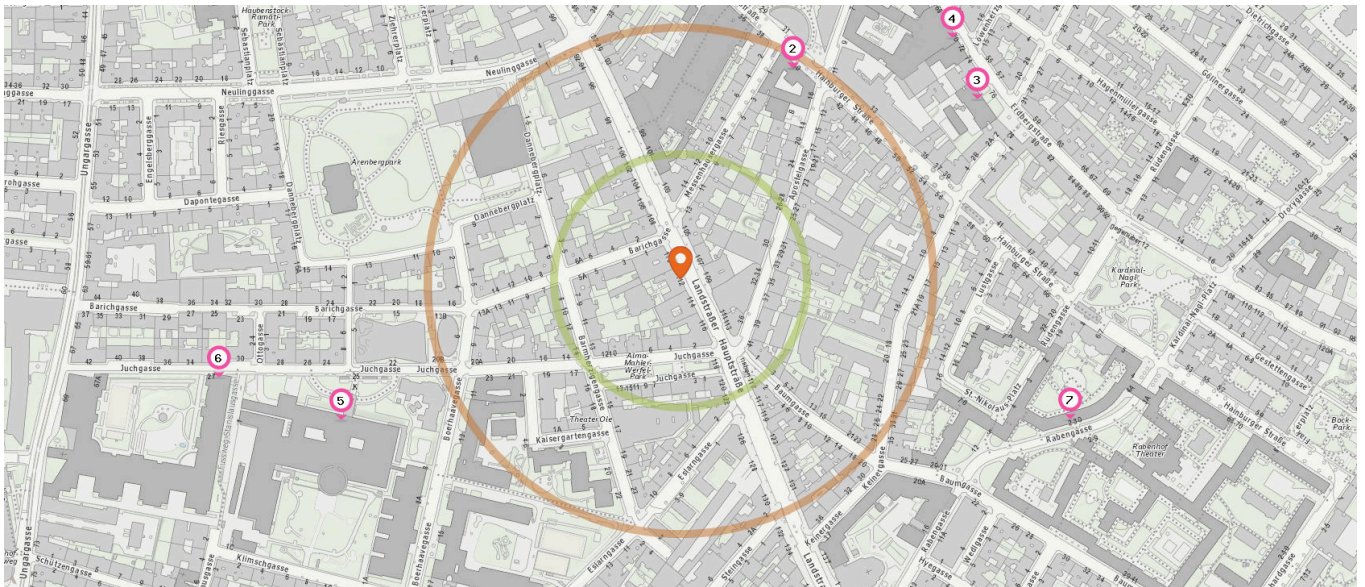

Bildungseinrichtungen

Pro Kategorie werden maximal 25 Einträge angezeigt.

Entspricht einer Gehzeit von ca. 2 Minuten

Entspricht einer Gehzeit von ca. 4 Minuten

Schule

Bücherei

Anzahl im Umkreis: 6

Anzahl im Umkreis: 1

1. SES Hoefftgasse 7 (240 m) 3., Hainburgerstraße 40, 1030 Wien 2. NMS Hainburger Straße 40 (240 m) 3., Hainburger Straße 40, 1030 Wien 3. VS Erdbergstraße 76 (340 m) 3., Erdbergstraße 76, 1030 Wien 4. Höhere Lehranstalt für wirtschaftliche Berufe des Schulvereins der Schulschwestern (360 m) 3., Erdbergstraße 70, 1030 Wien 5. SHE Pezzlgasse 29 (360 m) 3., Juchgasse 25 (Krankenanstalt Rudolfstiftung), 1030 Wien 6. BSH Bundesschüler/innen-Wohnheim Juchgasse (470 m) 3., Juchgasse 27, 1030 Wien	7. Bücherei Rabenhof (410 m) 3., Rabengasse 6, 1030 Wien