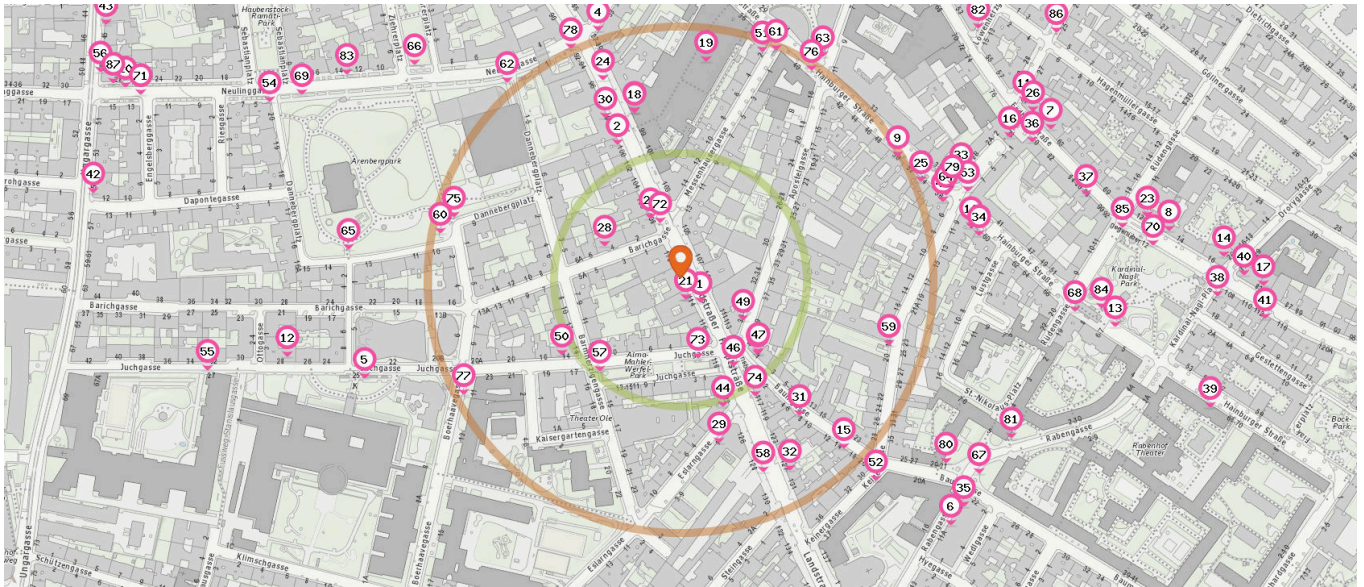

64. Recycling (270 m)  
Hainburger Straße 56, 1030 Wien

Pro Kategorie werden maximal 25 Einträge angezeigt.

Entspricht einer Gehzeit von ca. 2 Minuten

Entspricht einer Gehzeit von ca. 4 Minuten

- 65. Recycling (330 m)  
Dannebergplatz 13, 1030 Wien
- 66. Recycling (340 m)  
Ziehrerplatz 7, 1030 Wien
- 67. Recycling (350 m)  
Rabengasse 11, 1030 Wien
- 68. Recycling (390 m)  
Kardinal-Nagl-Platz 8, 1030 Wien
- 69. Recycling (420 m)  
Neulinggasse 16, 1030 Wien
- 70. Recycling (470 m)  
Kardinal-Nagl-Platz 12, 1030 Wien
- 71. Recycling (560 m)  
Neulinggasse 13, 1030 Wien

Telefon

Anzahl im Umkreis: 16

- 72. Telefon (60 m)  
Landstraßer Hauptstraße 108, 1030 Wien
- 73. Telefon (80 m)  
Juchgasse 2, 1030 Wien
- 74. Telefon (140 m)  
Landstraßer Hauptstraße 117, 1030 Wien
- 75. Telefon (230 m)  
Dannebergplatz 9, 1030 Wien
- 76. Telefon (240 m)  
Hainburger Straße 40, 1030 Wien
- 77. Telefon (240 m)  
Boerhaavegasse 11, 1030 Wien
- 78. Telefon (250 m)  
Landstraßer Hauptstraße 92-94, 1030 Wien