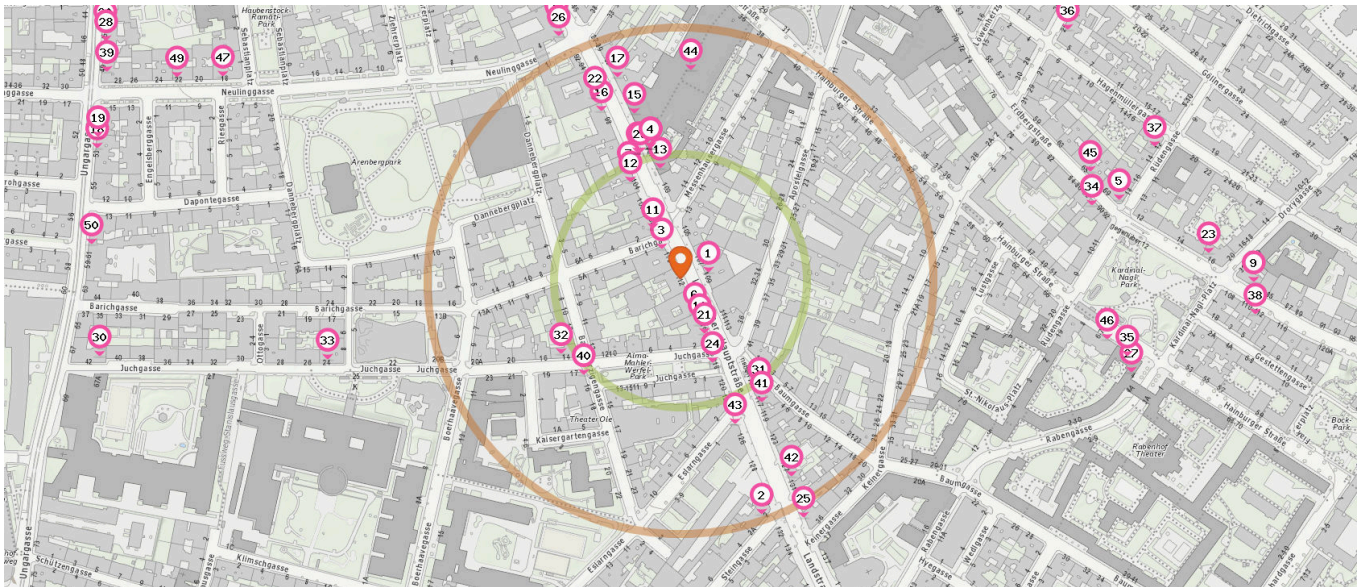

Shops

Pro Kategorie werden maximal 25 Einträge angezeigt.

Entspricht einer Gehzeit von ca. 2 Minuten

Entspricht einer Gehzeit von ca. 4 Minuten

Computergeschäft

Anzahl im Umkreis: 2

1. LEFKOWITS GmbH. (30 m)
  Landstraßer Hauptstr. 109, 1030 Wien
2. Smart.IT - Das Computerservice (250 m)
  Landstraßer Hauptstraße 125, 1030 Wien

Möbelhaus

Anzahl im Umkreis: 3

3. Möbel Klein (30 m)
  Landstraßer Hauptstraße 110, 1030 Wien

4. Depot (130 m)

Landstraßer Hauptstraße 99-101, 1030 Wien

5. DAN Küchenstudios (440 m)
  Erdbergstraße 69, 1030 Wien

Juwelier

Anzahl im Umkreis: 4

6. Isik (40 m)
  Landstraßer Hauptstraße 116, 1030 Wien
7. Granat (120 m)
  Landstraßer Hauptstraße 102, 1030 Wien
8. Schmuck & Accessoires (280 m)
  Landstraßer Hauptstraße 90, 1030 Wien
9. Schmidl (570 m)
  Erdbergstraße 81, 1030 Wien

Bekleidungsgeschäft

Anzahl im Umkreis: 12

10. Best-Style (50 m)
  Landstraßer Hauptstraße 116, 1030 Wien
11. Torland (60 m)
  Landstraßer Hauptstraße 108, 1030 Wien
12. Palmers (110 m)
  Landstraßer Hauptstraße 104, 1030 Wien
13. Street One (110 m)
  Landstraßer Hauptstraße, 1030 Wien
14. C&A (130 m)
  Landstraßer Hauptstraße 99, 1030 Wien
4. Orsay (130 m)
  Landstraßer Hauptstraße 99-101, 1030 Wien
15. Humanic (170 m)
  Landstr. Hauptstr. 97-101, 1030 Wien