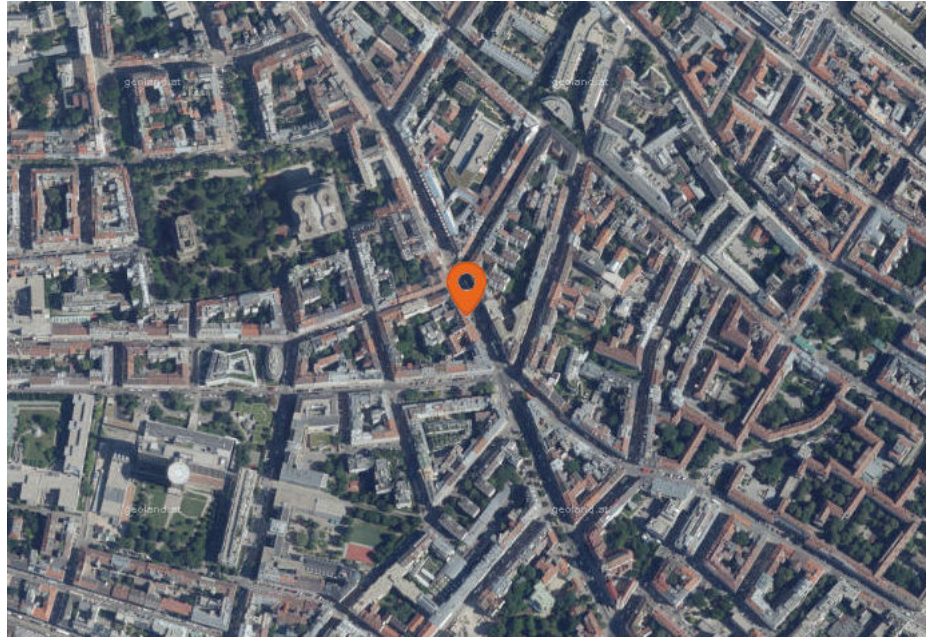

1030 Wien, Landstraßer Hauptstraße 112

# LAGERREPORT

Landstraßer Hauptstraße 112  
1030 Wien

LAGERREPORT-Nr.: 14381  
Abfragestichtag: 11.03.2021  
Erstellt von: v.walits@ehl.at

---