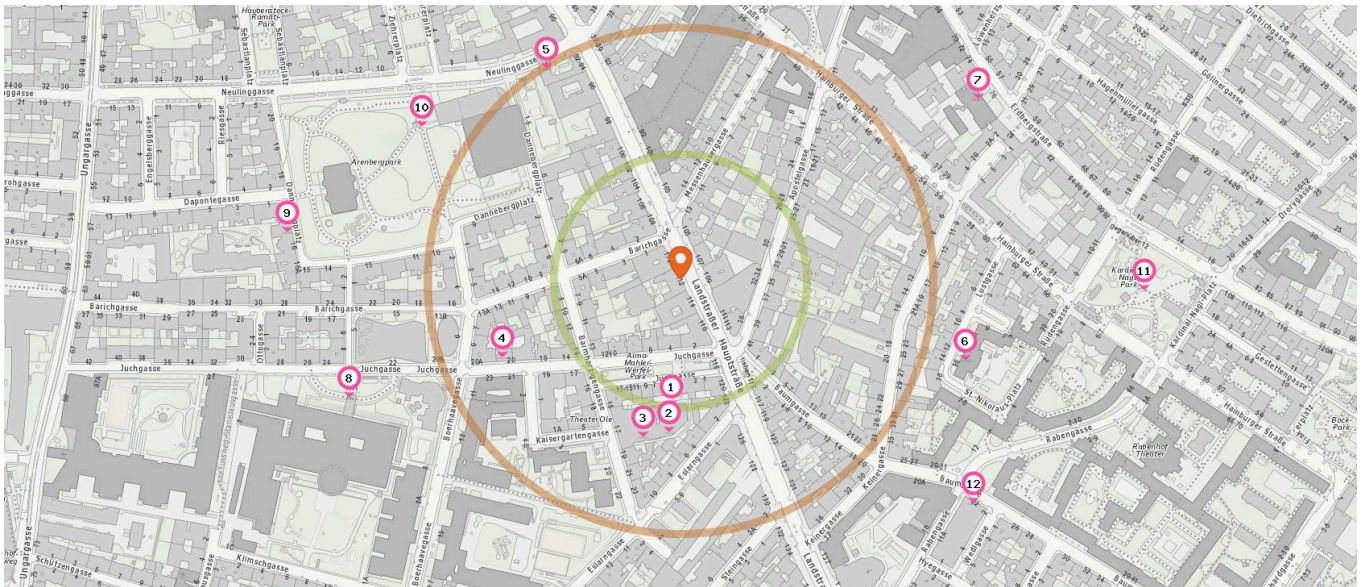

28. Dr. Pabisch Alfred (590 m)  
Neulinggasse 28/3, 1030 Wien

Pro Kategorie werden maximal 25 Einträge angezeigt.

 Entspricht einer Gehzeit von ca. 2 Minuten

 Entspricht einer Gehzeit von ca. 4 Minuten

Optiker

Tierarzt

Anzahl im Umkreis: 2

- 29. Pearle (160 m)  
Landstrasser Hauptstrasse 99, 1030 Wien
- 30. Lang (520 m)  
Hainburger Straße 68, 1030 Wien

Anzahl im Umkreis: 2

- 31. DiplomateACPVDr. Franz SOMMER (70 m)  
Juchgasse 4, 1030 Wien
- 32. Dipl.Tzt.Dr. Garvin AUSSENEKG (490 m)  
Rüdengasse 12, 1030 Wien

## Familien & Kinder

Pro Kategorie werden maximal 25 Einträge angezeigt.

 Entspricht einer Gehzeit von ca. 2 Minuten

 Entspricht einer Gehzeit von ca. 4 Minuten

Kindergarten

Anzahl im Umkreis: 9

1. Funny Kids 1 (130 m)  
3., Barmherzigengasse 17/6, 1030 Wien
2. Funny Kids 2 (150 m)  
3., Barmherzigengasse 17/5, 1030 Wien
3. Funny Kids 4 (160 m)  
3., Barmherzigengasse 17/3, 1030 Wien
4. Kleinkindergruppe Baby-Garten (190 m)  
3., Juchgasse 20, 1030 Wien
5. Kindergarten (250 m)  
3., Landstraßer Hauptstraße 92-94, 1030 Wien
6. Kindergarten (290 m)  
3., Lustgasse 13-15, 1030 Wien
7. Kindergarten (340 m)  
Erdbergstraße 76, 1030 Wien

8. Betriebskindergarten - KA-Rudolfstiftung (350 m)  
Juchgasse vor, 1030 Wien

9. Kindergarten (390 m)  
3., Dannebergplatz 16, 1030 Wien

Spielfeld

Anzahl im Umkreis: 2

10. Arenbergpark (300 m)  
Neulinggasse 8, 1030 Wien
11. Kardinal-Nagl-Park (460 m)  
Gestettingasse 2A, 1030 Wien