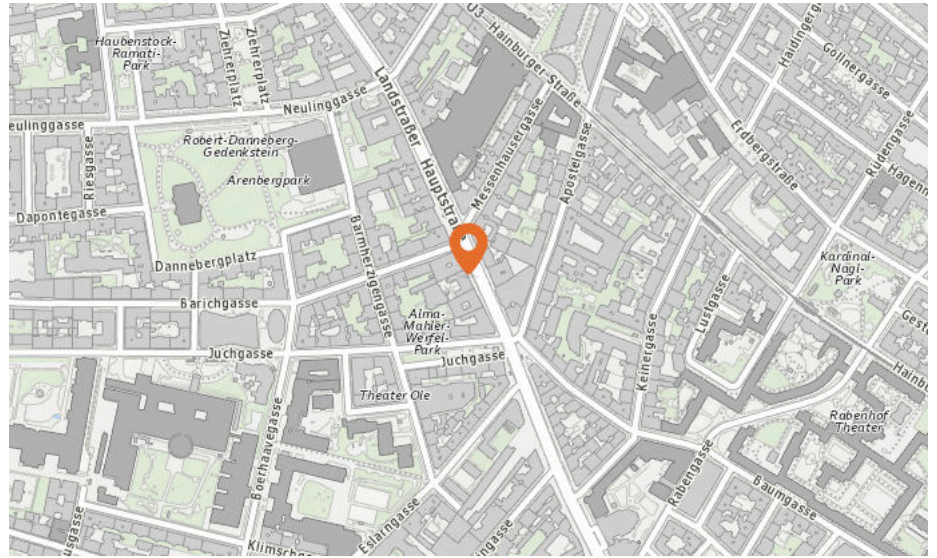

1030 Wien, Landstraßer Hauptstraße 112

Lärm Flugzeuge

In diesem Gebiet wurde kein Lärm dieser Kategorie gemessen.