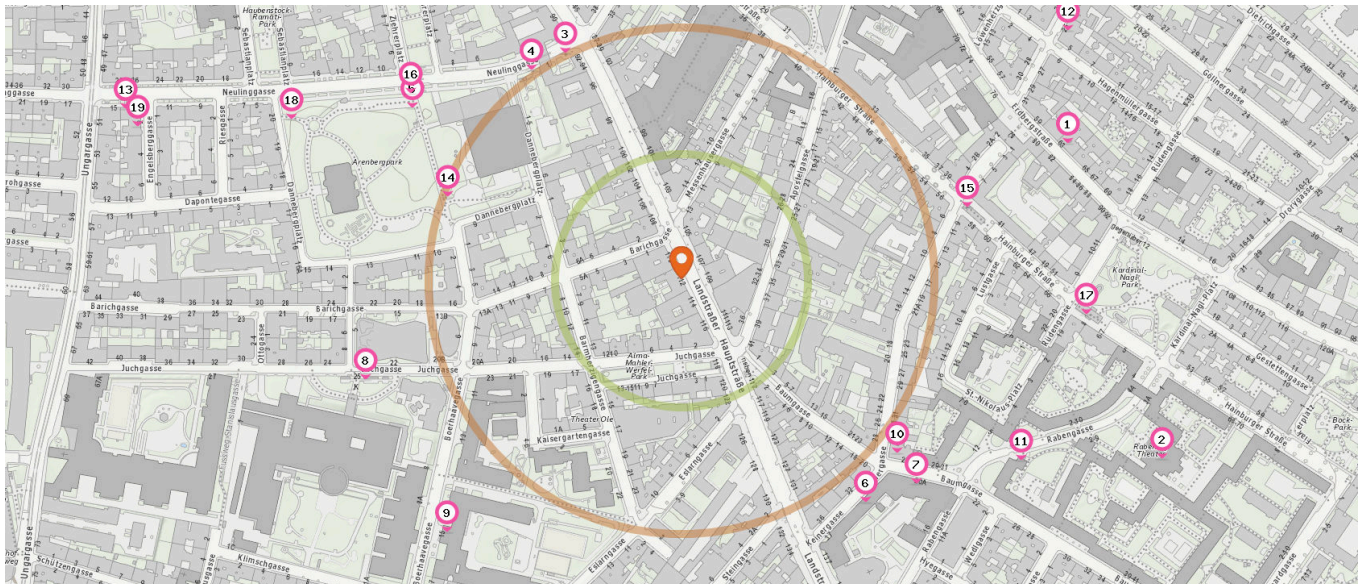

Freizeit & Tourismus

Pro Kategorie werden maximal 25 Einträge angezeigt.

Entspricht einer Gehzeit von ca. 2 Minuten

Entspricht einer Gehzeit von ca. 4 Minuten

Theater

4. Bär (250 m)
  Neulingasse 1, 1030 Wien

Religion

Anzahl im Umkreis: 2

1. 8+ (400 m)
  Erdbergstraße 63, 1030 Wien
2. Rabenhof (510 m)
  Rabengasse 3A, 1030 Wien

Gedenkstätte

Anzahl im Umkreis: 1

5. Gedenkstätte (310 m)
  Neulingasse 10, 1030 Wien

Anzahl im Umkreis: 4

6. Herz-Jesu-Schwestern Herz Jesu-Kloster - Mutterhaus (290 m)
  Keinergasse 37, 1030 Wien
7. Mutterhaus (310 m)
  Baumgasse 20A, 1030 Wien
8. Krankenanstalt Rudolfstiftung Kath. Seelsorge (330 m)
  Juchgasse vor, 1030 Wien
9. Internatsschule des Bundes (340 m)
  Boerhaavegasse 15, 1030 Wien

Kunstwerk

Anzahl im Umkreis: 2

3. Familie (250 m)
  Kurt-Steyrer-Hof Stg., 1030 Wien