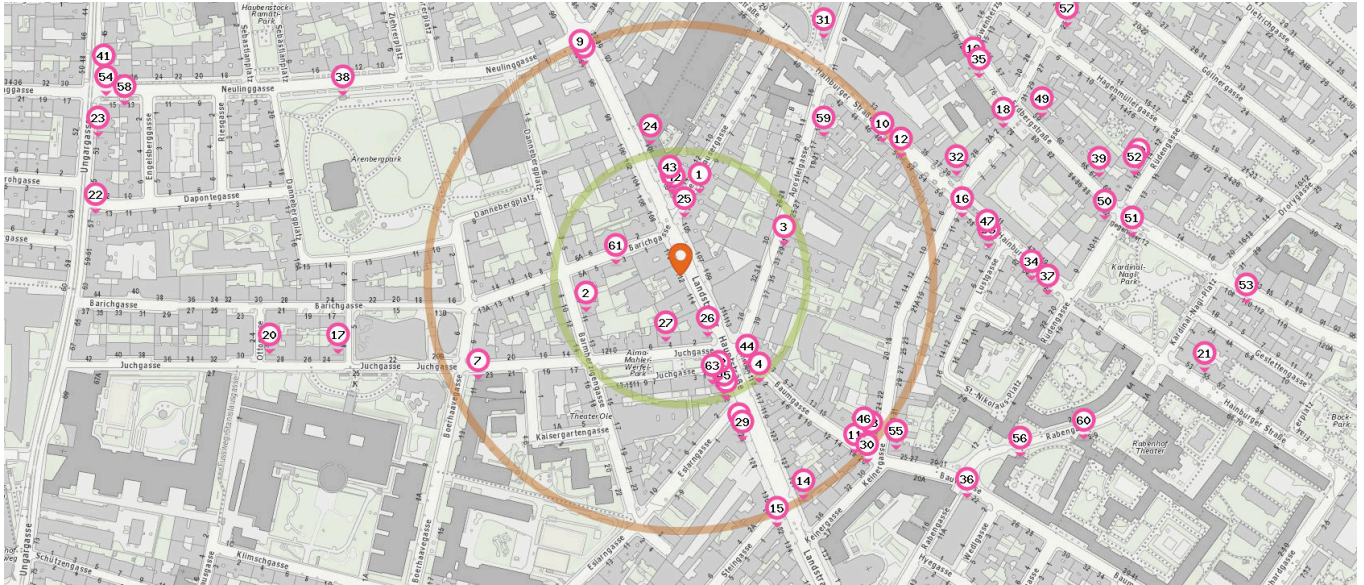

Pro Kategorie werden maximal 25 Einträge angezeigt.

Entspricht einer Gehzeit von ca. 2 Minuten

Entspricht einer Gehzeit von ca. 4 Minuten

50. KebapPasta (420 m)
  Erdbergstraße 92, 1030 Wien
51. Kardinal Nagl Würstlplatz (450 m)
  Kardinal-Nagl-Platz S, 1030 Wien
52. Kardinal Imbiss (460 m)
  Rüdengasse 16, 1030 Wien
53. Geflügel & Imbiss (560 m)
  Erdbergstraße 110, 1030 Wien
54. Jouseff Imbiss (590 m)
  Neulinggasse 15, 1030 Wien

57. Melbourne (450 m)
  Haidingergasse 25, 1030 Wien
58. Neulich (570 m)
  Neulinggasse 13, 1030 Wien

Anzahl im Umkreis: 3

Pub

Anzahl im Umkreis: 2

61. TOWNS Apartments (60 m)
  Barichgasse 3, 1030 Wien
62. Hotel Embassy (110 m)
  Landstraßer Hauptstraße 120, 1030 Wien
63. Hotel (110 m)
  Landstraßer Hauptstraße 120, 1030 Wien

Bar

59. Kleinbonum (200 m)
  Apostelgasse 17, 1030 Wien
60. Raven's Pub (430 m)
  Rabengasse 3-9, 1030 Wien

Anzahl im Umkreis: 4

55. Bar Black Lounge (270 m)
  Baumgasse 25-27, 1030 Wien
56. Bar (380 m)
  St.-Nikolaus-Platz 5, 1030 Wien