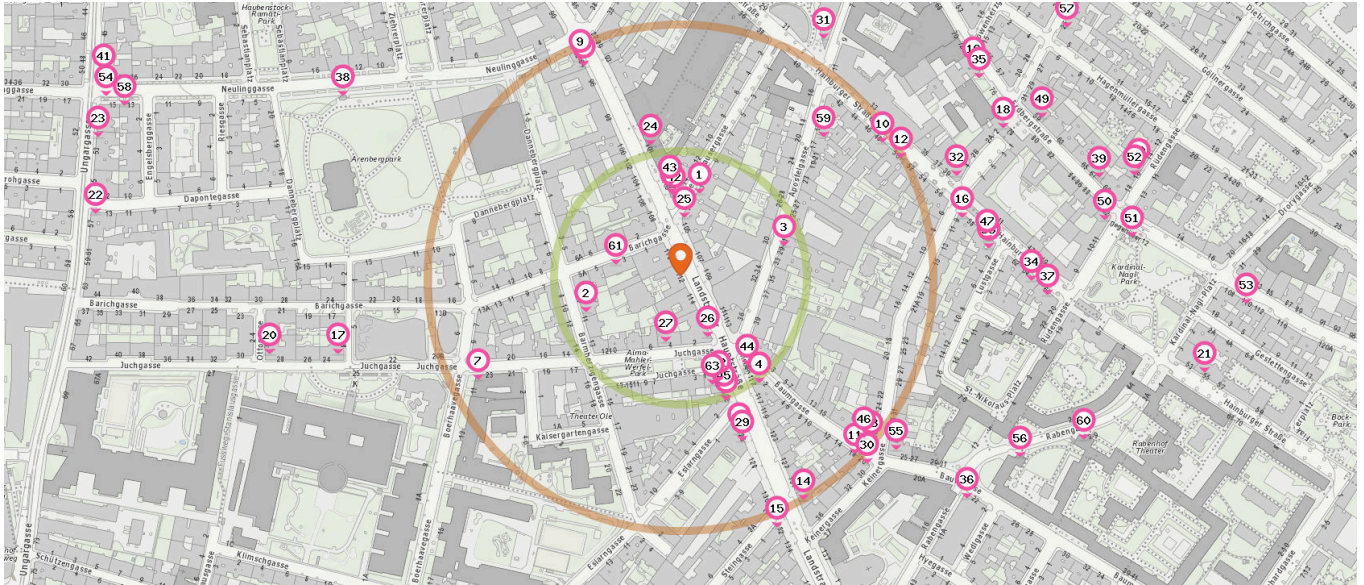

Pro Kategorie werden maximal 25 Einträge angezeigt.

Entspricht einer Gehzeit von ca. 2 Minuten

Entspricht einer Gehzeit von ca. 4 Minuten

Cafe

Fast-Food Restaurant

Anzahl im Umkreis: 18

Anzahl im Umkreis: 13

24. Tchibo/Eduscho (130 m)
  Landstraßer Hauptstr 99-101/Top 1-5, 1030 Wien
25. Café Scalina (60 m)
  Landstraßer Hauptstraße 105, 1030 Wien
26. Aida (70 m)
  Juchgasse 2, 1030 Wien
27. Taverna (70 m)
  Juchgasse 4, 1030 Wien
28. Café Haller (80 m)
  Messenhausergasse 12-14, 1030 Wien
29. Wohnzimmer (170 m)
  Landstraßer Hauptstraße 126, 1030 Wien
30. Carmen (260 m)
  Baumgasse 20, 1030 Wien

31. cafe2k (270 m)
  Apostelgasse 2, 1030 Wien
32. Gmiatliches Eck (290 m)
  Keinergasse 4, 1030 Wien
33. Tara (310 m)
  Lustgasse 2, 1030 Wien
34. Ka-Ro (350 m)
  Hainburger Straße 64, 1030 Wien
35. Galerie (350 m)
  Erdbergstraße 76, 1030 Wien
36. Cafe Fortuna (360 m)
  Baumgasse 22, 1030 Wien
37. Lazo (360 m)
  Hainburger Straße 66, 1030 Wien
38. Meierei (380 m)
  Neulinggasse 14, 1030 Wien
39. Piccolo (420 m)
  Erdbergstraße 67, 1030 Wien
40. Lamazi (460 m)
  Rüdinggasse 16, 1030 Wien
41. Short Break (600 m)
  Ungargasse 49, 1030 Wien

42. The Legends (80 m)
  Messenhausergasse 14, 1030 Wien
43. Schnitzel König (90 m)
  Landstraßer Hauptstraße 103, 1030 Wien
44. Margarete's Würstelstand (110 m)
  Baumgasse 8-10, 1030 Wien
45. Kebap Zentrum (120 m)
  Landstraßer Hauptstraße 122, 1030 Wien
46. Webpizza (240 m)
  Baumgasse 23, 1030 Wien
47. La Donna (300 m)
  Hainburger Straße 60, 1030 Wien
48. Wiener Kebap & Grillhaus (350 m)
  Erdbergstraße 80, 1030 Wien
49. Noodles Box (390 m)
  Erdbergstraße 61, 1030 Wien