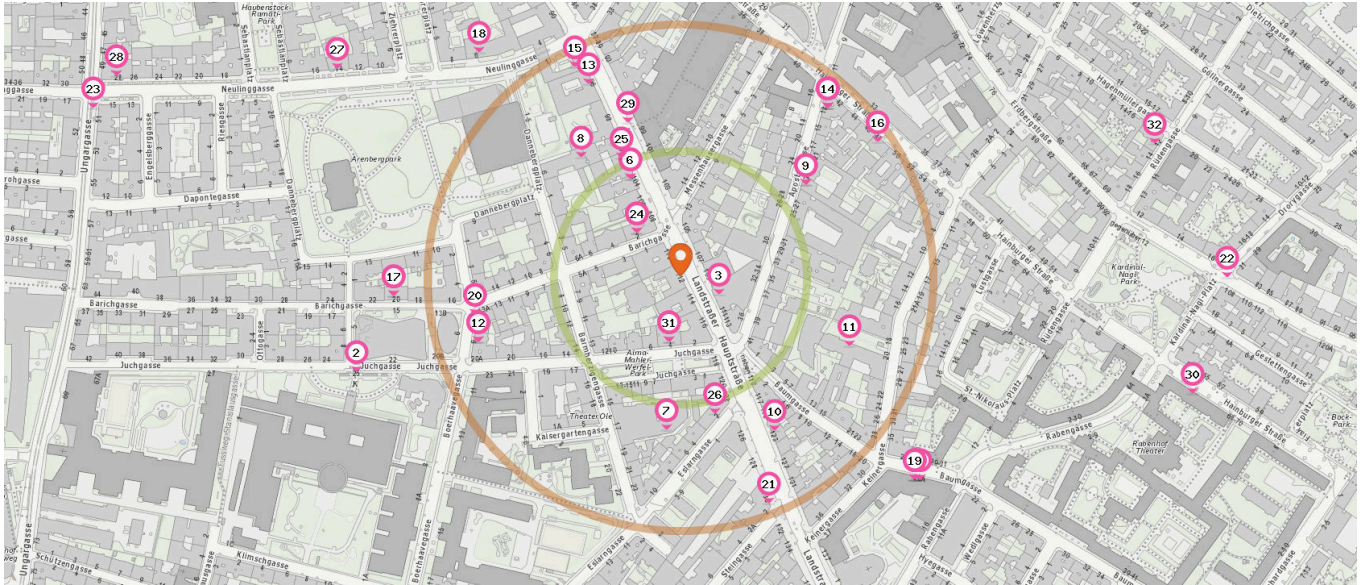

21. St. Markus-Apotheke (240 m)  
Landstraßer Hauptstraße 130, 1030 Wien

22. Aeskulap-Apotheke (540 m)  
Kardinal-Nagl-Platz 1, 1030 Wien

23. Neuling-Apotheke (600 m)  
Ungargasse 51, 1030 Wien

Zahnarzt

Anzahl im Umkreis: 5

24. Dr. Nemetz Barbara (60 m)  
Barichgasse 2, 1030 Wien

25. Dr. Burian Martin (130 m)  
Landstraßer Hauptstraße 102/7, 1030 Wien

26. Dr. Kritscher Elisabeth (140 m)  
Eslargasse 2/17, 1030 Wien

27. Zahnarzt Geml Daniel (400 m)  
Neulinggasse 14/4, 1030 Wien

28. Dr. Pabisch Alfred (590 m)  
Neulinggasse 28/3, 1030 Wien

Pro Kategorie werden maximal 25 Einträge angezeigt.

 Entspricht einer Gehzeit von ca. 2 Minuten

 Entspricht einer Gehzeit von ca. 4 Minuten

Optiker

Tierarzt

Anzahl im Umkreis: 2

- 29. Pearle (160 m)  
Landstrasser Hauptstrasse 99, 1030 Wien
- 30. Lang (520 m)  
Hainburger Straße 68, 1030 Wien

Anzahl im Umkreis: 2

- 31. DiplomateACPVDr. Franz SOMMER (70 m)  
Juchgasse 4, 1030 Wien
- 32. Dipl.Tzt.Dr. Garvin AUSSENEKG (490 m)  
Rüdengasse 12, 1030 Wien