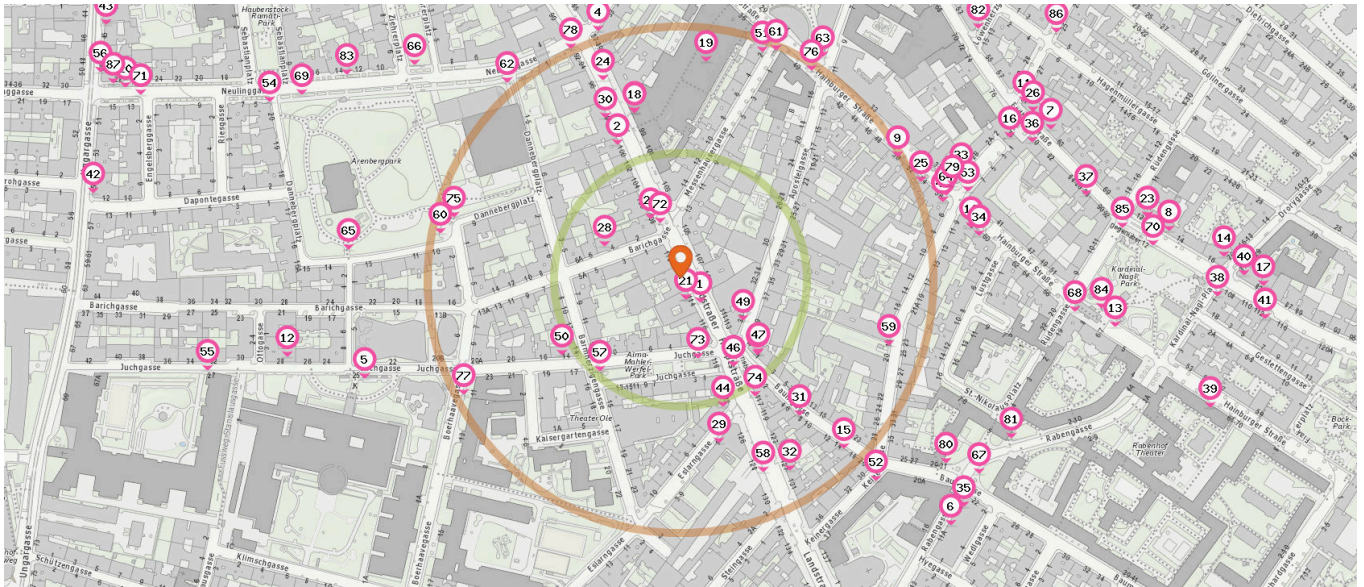

■ Entspricht einer Gehzeit von ca. 2 Minuten ■ Entspricht einer Gehzeit von ca. 4 Minuten

Drogerie

Anzahl im Umkreis: 3

- 18. DM (170 m)  
Landstr. Hauptstr. 97-101, 1030 Wien
- 19. Müller (210 m)  
Landstrasser Hauptstr. 99-101, 1030 Wien
- 20. BIPA (580 m)  
Neulinggasse 28, 1030 Wien

Bank

Anzahl im Umkreis: 3

- 21. Oberbank (20 m)  
Landstraßer Hauptstraße 114, 1030 Wien
- 22. Raiffeisenlandesbank (110 m)  
Baumgasse 1, 1030 Wien
- 23. BAWAG PSK (460 m)  
Kardinal-Nagl-Platz 12, 1035 Wien

Post

Anzahl im Umkreis: 3

- 24. Hermes Paketshop (210 m)  
Landstrasser Hauptstrasse 96, 1030 Wien
- 25. Hermes Paketshop (260 m)  
Hainburgerstr. 54/ 2, 1030 Wien
- 26. Hermes Paketshop (390 m)  
Erdbergstrasse 59, 1030 Wien

Pro Kategorie werden maximal 25 Einträge angezeigt.

■ Entspricht einer Gehzeit von ca. 2 Minuten ■ Entspricht einer Gehzeit von ca. 4 Minuten

Friseur

Anzahl im Umkreis: 17

- 27. Friseur Mega (60 m)  
Barichgasse 2, 1030 Wien
- 28. Friseur Gabi (80 m)  
Barichgasse 4, 1030 Wien
- 29. Salon Michel Ziada (170 m)  
Eslarngasse 1, 1030 Wien
- 30. Haarstudio 21 (170 m)  
Landstraßer Hauptstraße 98, 1030 Wien
- 31. Trend Club (180 m)  
Baumgasse 8, 1030 Wien
- 32. First Class Friseur Salon (220 m)  
Landstraßer Hauptstraße 129, 1030 Wien
- 33. Salon Maria (300 m)  
Keinergasse 4, 1030 Wien
- 34. Haut & Haar Lú (300 m)  
Hainburger Straße 60, 1030 Wien