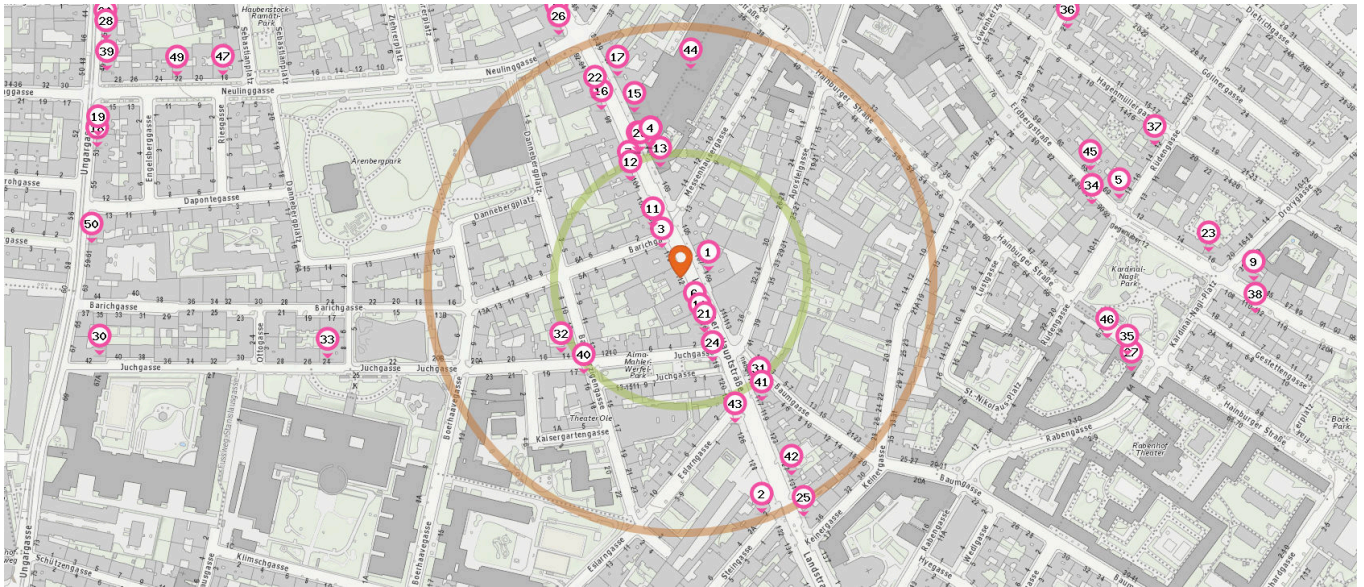

Pro Kategorie werden maximal 25 Einträge angezeigt.

Entspricht einer Gehzeit von ca. 2 Minuten

Entspricht einer Gehzeit von ca. 4 Minuten

- 16. Hutsalon (180 m)  
Landstraßer Hauptstraße 98, 1030 Wien
- 17. Deichmann (210 m)  
Landstraßer Hauptstr. 95, 1030 Wien
- 18. Boutique Emilia (590 m)  
Ungargasse 53, 1030 Wien
- 19. Flojo (590 m)  
Ungargasse 53, 1030 Wien
- 20. Scarpeon Berufsbekleidung; Scarpeon (620 m)  
Ungargasse 45, 1030 Wien

Schuhgeschäft

Anzahl im Umkreis: 3

- 21. Schuhservice Schlüsseldienst (60 m)  
Landstraßer Hauptstraße 116, 1030 Wien
- 22. Schneider (200 m)  
Landstraßer Hauptstraße 96, 1030 Wien
- 23. Klimesch (520 m)  
Kardinal-Nagl-Platz 16, 1030 Wien

Florist

Anzahl im Umkreis: 5

- 24. Sunflower (90 m)  
Landstraßer Hauptstraße 118, 1030 Wien
- 25. Blumen B&B (260 m)  
Landstrasser Hauptstrasse 135, 1030 Wien
- 26. Florist (270 m)  
Landstraßer Hauptstraße 90, 1030 Wien
- 27. Blumen Rabenhof (450 m)  
Kardinal-Nagl-Platz 4, 1030 Wien
- 28. Blumen Meri (610 m)  
Ungargasse 45, 1030 Wien

Pro Kategorie werden maximal 25 Einträge angezeigt.

■ Entspricht einer Gehzeit von ca. 2 Minuten ■ Entspricht einer Gehzeit von ca. 4 Minuten

Geschäft

Anzahl im Umkreis: 1

- 29. mastnak (130 m)  
Landstrasser Hauptstraße 99, 1030 Wien