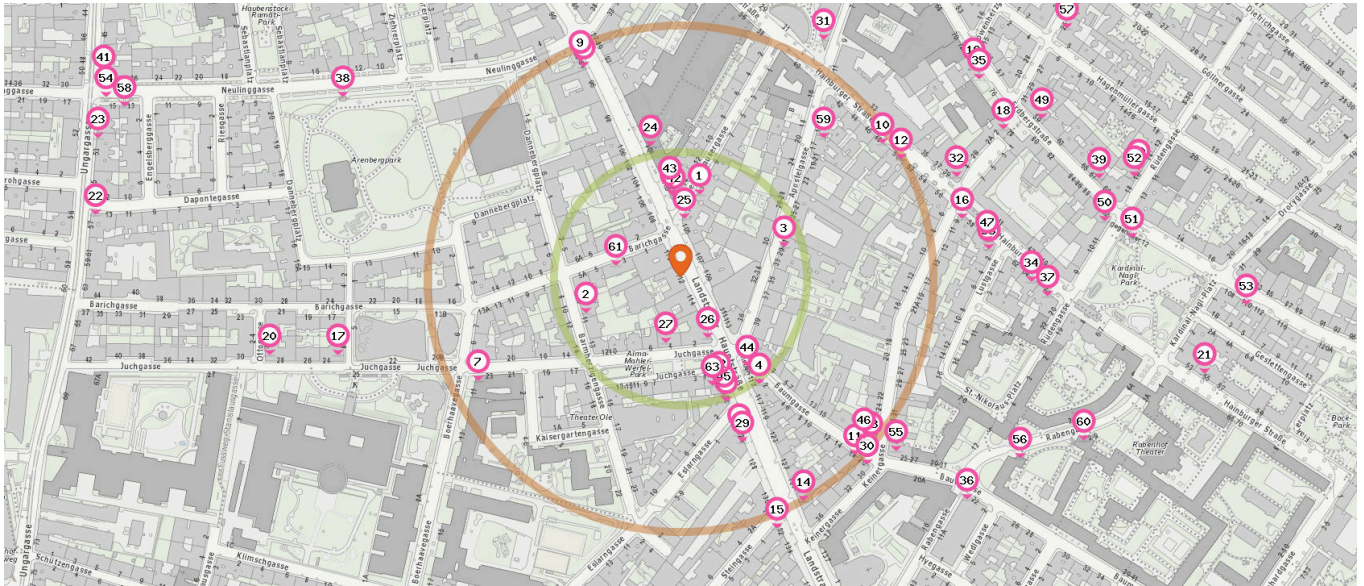

 **Einkaufszentrum**

Anzahl im Umkreis: 1

44. Galleria Landstraße (210 m)  
Landstraßer Hauptstraße, 1030 Wien

 **Kaufhaus**

Anzahl im Umkreis: 2

47. Buch und Kunst Antiquariat (490 m)  
Neulinggasse 18, 1030 Wien

49. Restaurator (530 m)  
Neulinggasse 22, 1030 Wien

Pro Kategorie werden maximal 25 Einträge angezeigt.

 Entspricht einer Gehzeit von ca. 2 Minuten

 Entspricht einer Gehzeit von ca. 4 Minuten

Anzahl im Umkreis: 1

## Gastronomie & Beherbergung

Pro Kategorie werden maximal 25 Einträge angezeigt.

Entspricht einer Gehzeit von ca. 2 Minuten

Entspricht einer Gehzeit von ca. 4 Minuten