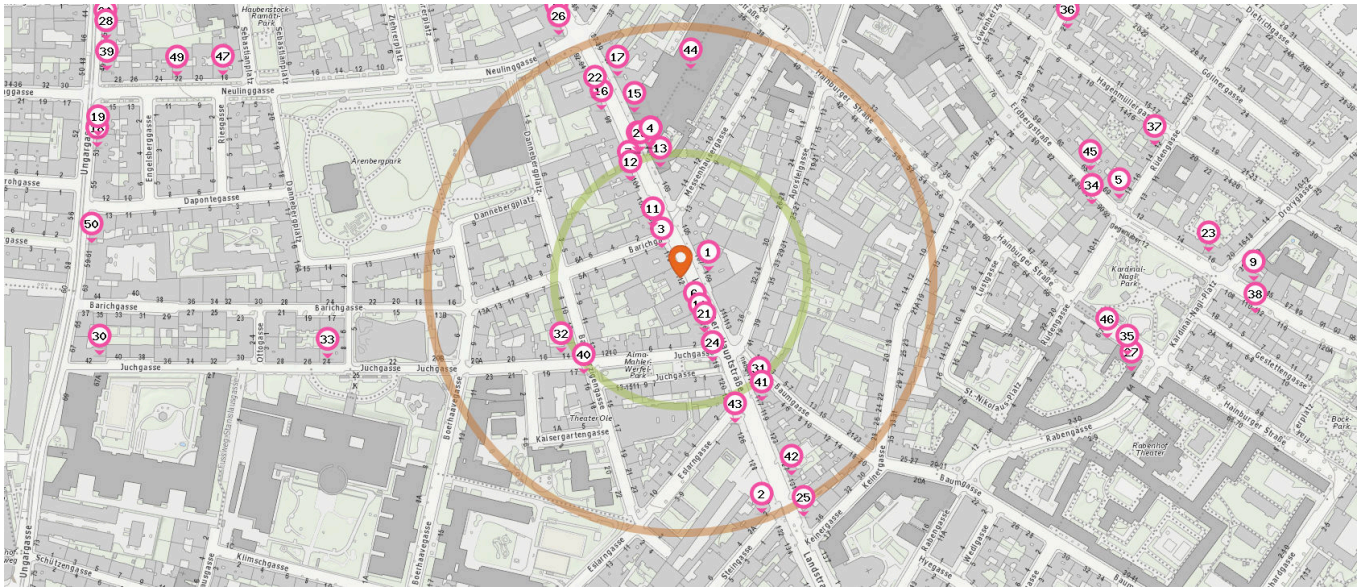

 **Handy-Shop**

Anzahl im Umkreis: 2

45. Handy-Shop (420 m)  
Erdbergstraße 67, 1110 Wien  
46. Handy-Shop (430 m)  
Kardinal-Nagl-Platz 6-7, 1030 Wien

 **Baumarkt**

Anzahl im Umkreis: 1

48. Kaufhaus (590 m)  
Neulinggasse 28, 1030 Wien

 **Einkaufszentrum**

Anzahl im Umkreis: 1

44. Galleria Landstraße (210 m)  
Landstraßer Hauptstraße, 1030 Wien

 **Kaufhaus**

Anzahl im Umkreis: 2

47. Buch und Kunst Antiquariat (490 m)  
Neulinggasse 18, 1030 Wien

49. Restaurator (530 m)  
Neulinggasse 22, 1030 Wien

Pro Kategorie werden maximal 25 Einträge angezeigt.

 Entspricht einer Gehzeit von ca. 2 Minuten

 Entspricht einer Gehzeit von ca. 4 Minuten

Anzahl im Umkreis: 1