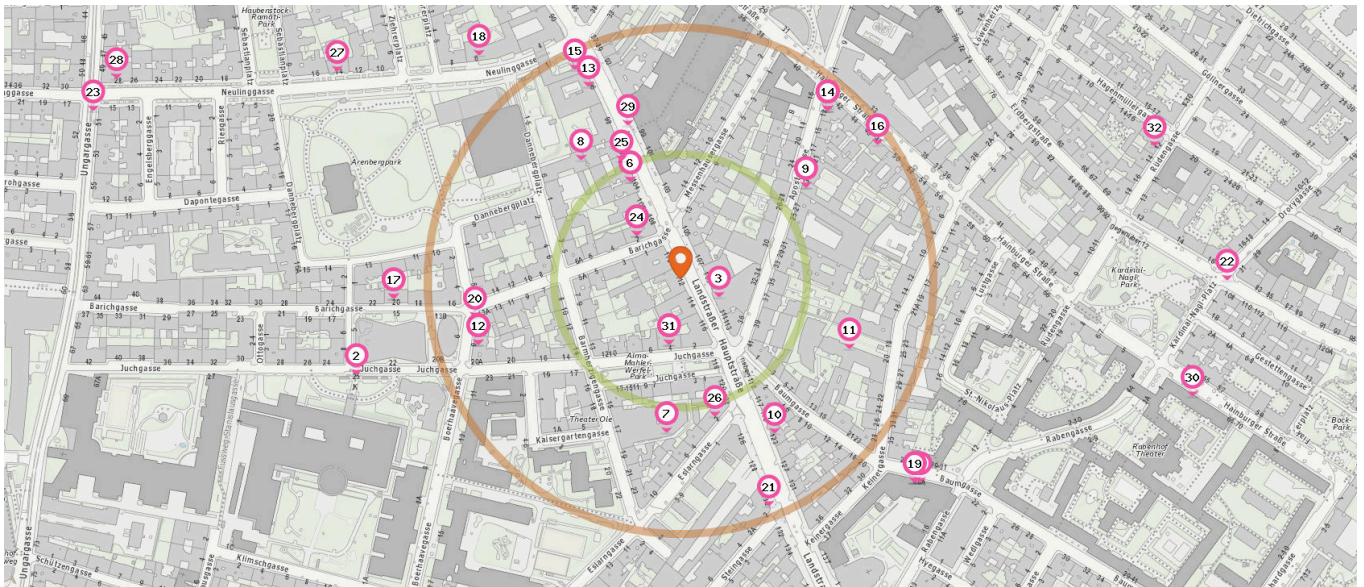

- 57. Melbourne (450 m)  
Haidingergasse 25, 1030 Wien
- 58. Neulich (570 m)  
Neulinggasse 13, 1030 Wien

Anzahl im Umkreis: 3

Pub

Anzahl im Umkreis: 2

- 61. TOWNS Apartments (60 m)  
Barichgasse 3, 1030 Wien
- 62. Hotel Embassy (110 m)  
Landstraßer Hauptstraße 120, 1030 Wien
- 63. Hotel (110 m)  
Landstraßer Hauptstraße 120, 1030 Wien

Bar

- 59. Kleinbonum (200 m)  
Apostelgasse 17, 1030 Wien
- 60. Raven's Pub (430 m)  
Rabengasse 3-9, 1030 Wien

Anzahl im Umkreis: 4

- 55. Bar Black Lounge (270 m)  
Baumgasse 25-27, 1030 Wien
- 56. Bar (380 m)  
St.-Nikolaus-Platz 5, 1030 Wien

## Gesundheit

Pro Kategorie werden maximal 25 Einträge angezeigt.

Entspricht einer Gehzeit von ca. 2 Minuten

Entspricht einer Gehzeit von ca. 4 Minuten

Krankenhaus

Anzahl im Umkreis: 2

1. Herz Jesu-Krankenhaus (310 m)  
Baumgasse 20A, 1030 Wien
2. Krankenanstalt Rudolfstiftung der Stadt  
Wien inklusive dem Standort Semmelweis-  
Frauenklinik (330 m)  
Juchgasse 25, 1030 Wien