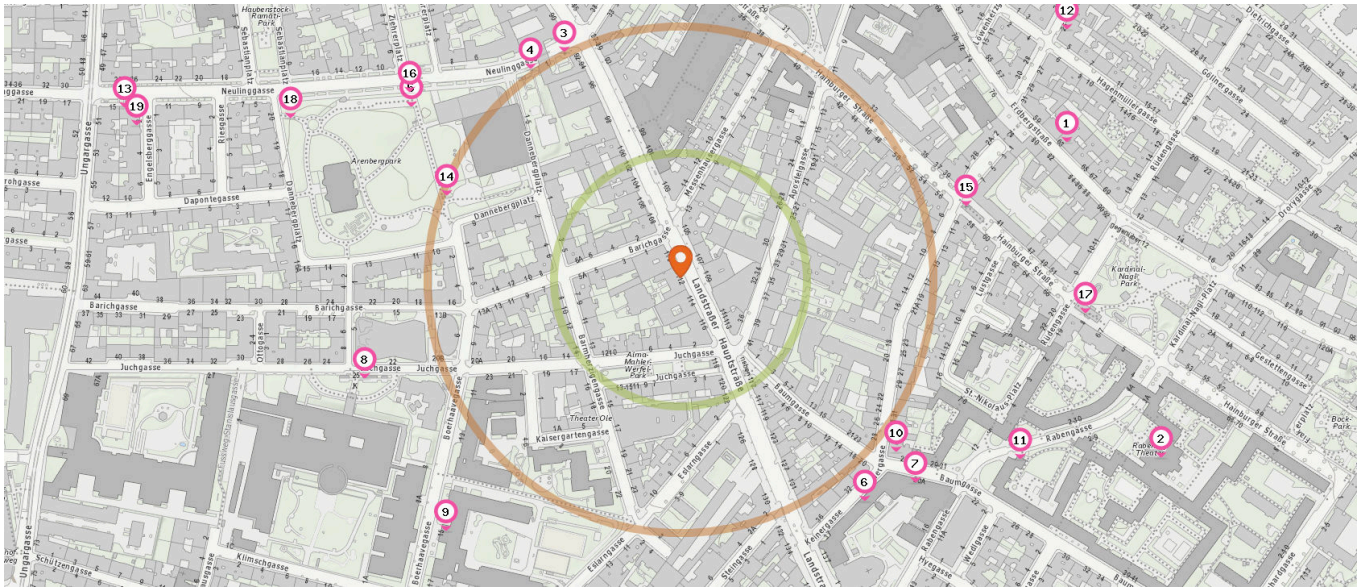

Religion

Anzahl im Umkreis: 2

1. 8+ (400 m)  
Erdbergstraße 63, 1030 Wien
2. Rabenhof (510 m)  
Rabengasse 3A, 1030 Wien

Gedenkstätte

Anzahl im Umkreis: 1

5. Gedenkstätte (310 m)  
Neulingasse 10, 1030 Wien

Anzahl im Umkreis: 4

6. Herz-Jesu-Schwestern Herz Jesu-Kloster - Mutterhaus (290 m)  
Keinergasse 37, 1030 Wien
7. Mutterhaus (310 m)  
Baumgasse 20A, 1030 Wien
8. Krankenanstalt Rudolfstiftung Kath. Seelsorge (330 m)  
Juchgasse vor, 1030 Wien
9. Internatsschule des Bundes (340 m)  
Boerhaavegasse 15, 1030 Wien

Kunstwerk

Anzahl im Umkreis: 2

3. Familie (250 m)  
Kurt-Steyrer-Hof Stg., 1030 Wien

Pro Kategorie werden maximal 25 Einträge angezeigt.

Entspricht einer Gehzeit von ca. 2 Minuten  Entspricht einer Gehzeit von ca. 4 Minuten