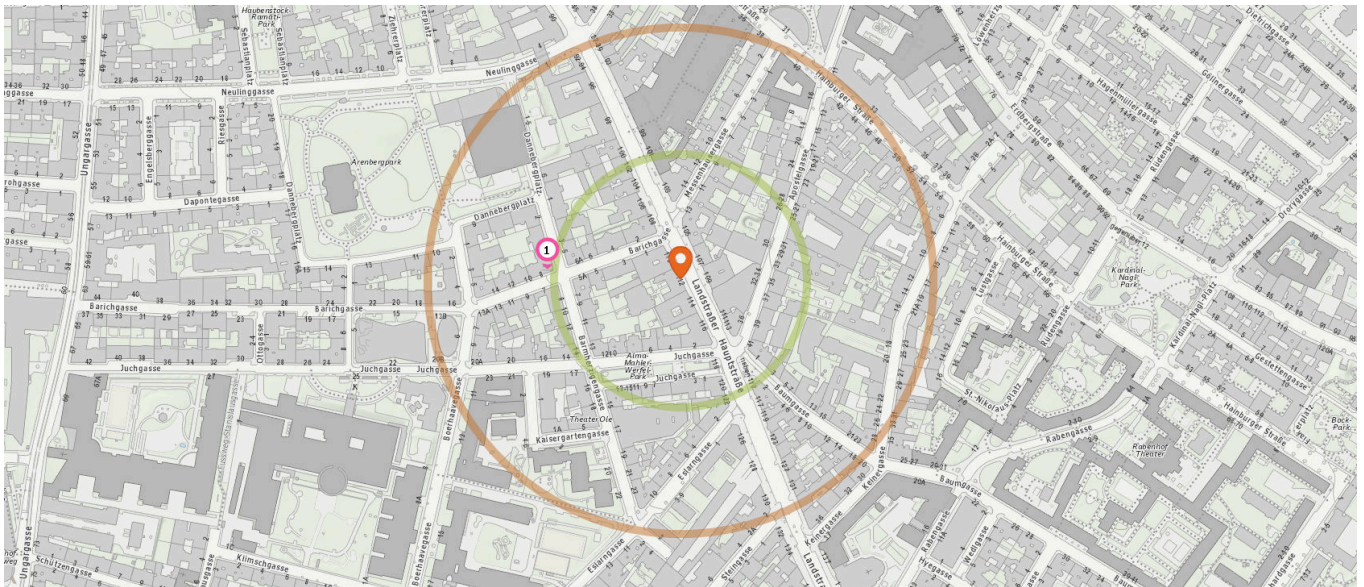

Touristeninformation

Anzahl im Umkreis: 5

- 14. Touristeninformation (240 m)  
Dannebergplatz 9, 1030 Wien
- 15. Touristeninformation (290 m)  
Keinergasse 11, 1030 Wien
- 16. Arenbergpark (320 m)  
Neulinggasse 10, 1030 Wien
- 17. Touristeninformation (400 m)  
Kardinal-Nagl-Platz 8, 1030 Wien
- 18. Arenbergpark (420 m)  
Dannebergplatz 20, 1030 Wien

Nachtclub

Anzahl im Umkreis: 1

- 19. Deja-Vu (560 m)  
Engelsberggasse 2, 1030 Wien

## Öffentliche Gebäude

Pro Kategorie werden maximal 25 Einträge angezeigt.

 Entspricht einer Gehzeit von ca. 2 Minuten

 Entspricht einer Gehzeit von ca. 4 Minuten

Gemeindezentrum

Anzahl im Umkreis: 1

1. Nachbarschaftszentrum (130 m)  
Barichgasse 8, 1030 Wien