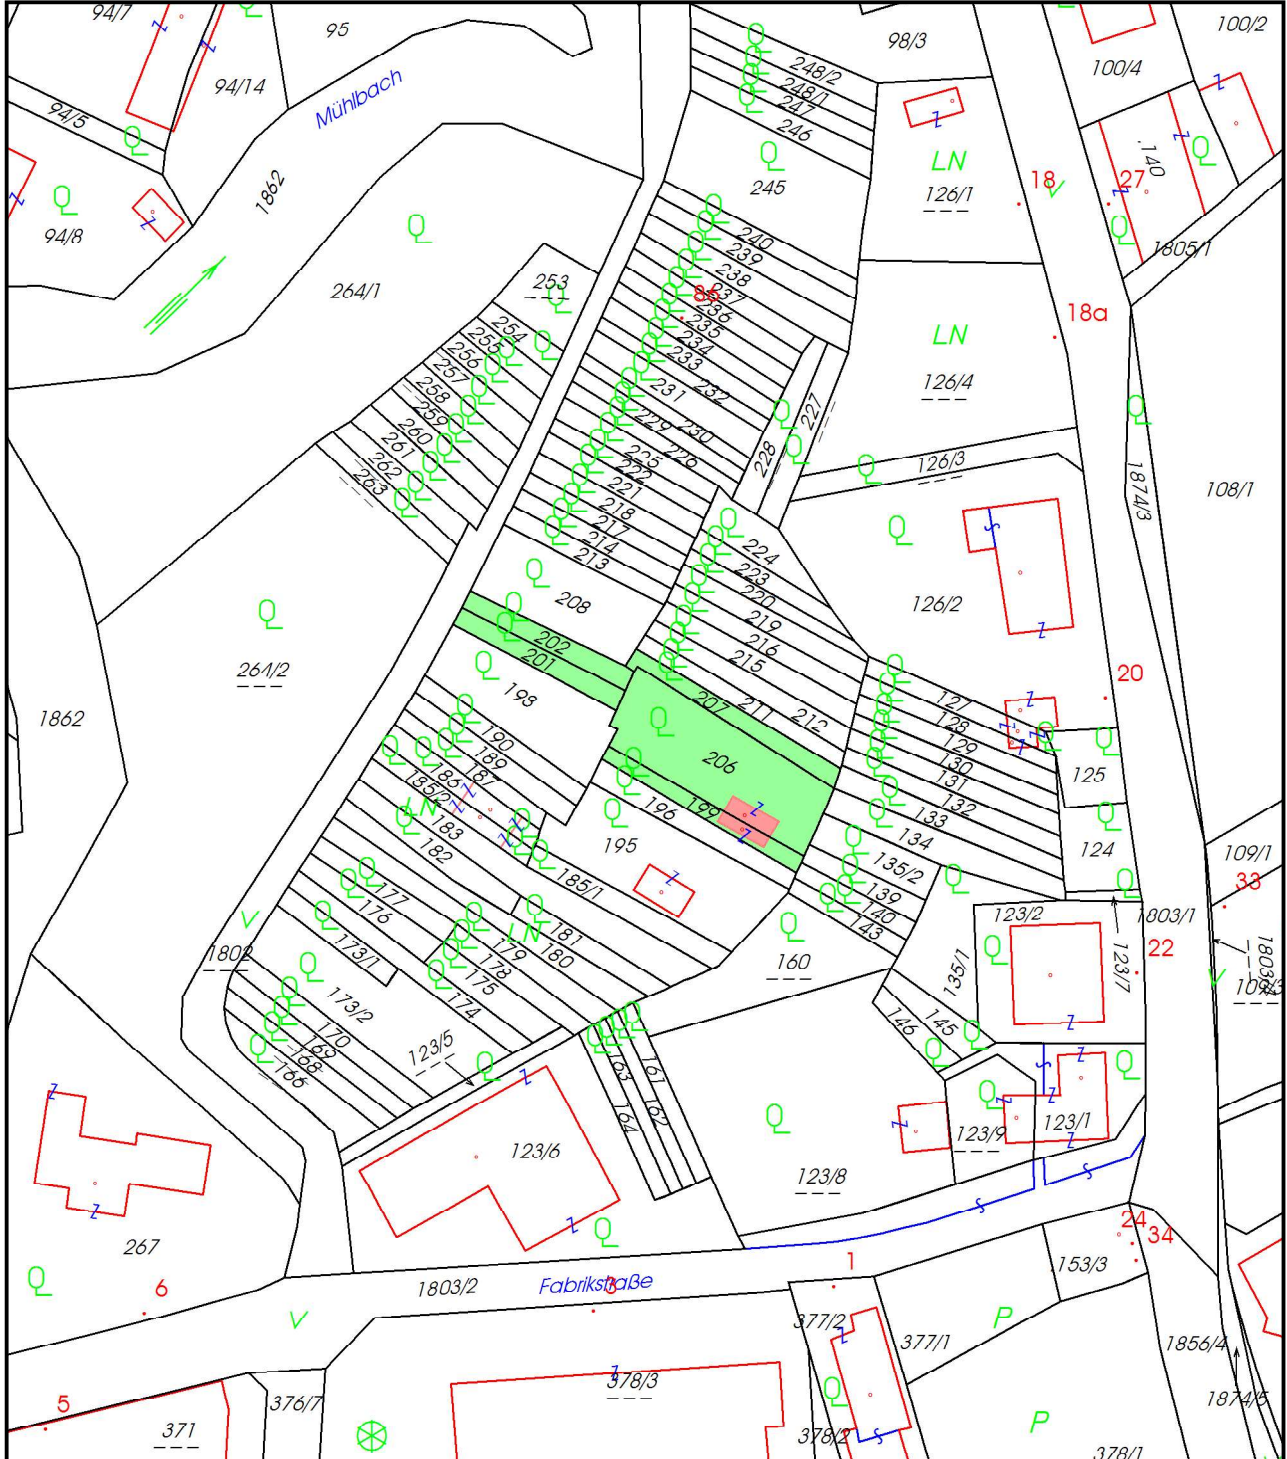

## Kataster Hausmappe Druck/PDF

Vermessungsamt: Vermessungsamt St. Pölten  
Katastralgemeinde: Ybbs (14420)  
Mappenblatt-Nr.: 6634-14/4, 6634-22/2  
Koordinatenrahmen: MGI Gauss-Krüger M34

HW = 5 338 144,10 m

RW = -92 574,51 m

RW = -92 743,41 m

HW = 5 337 951,10 m