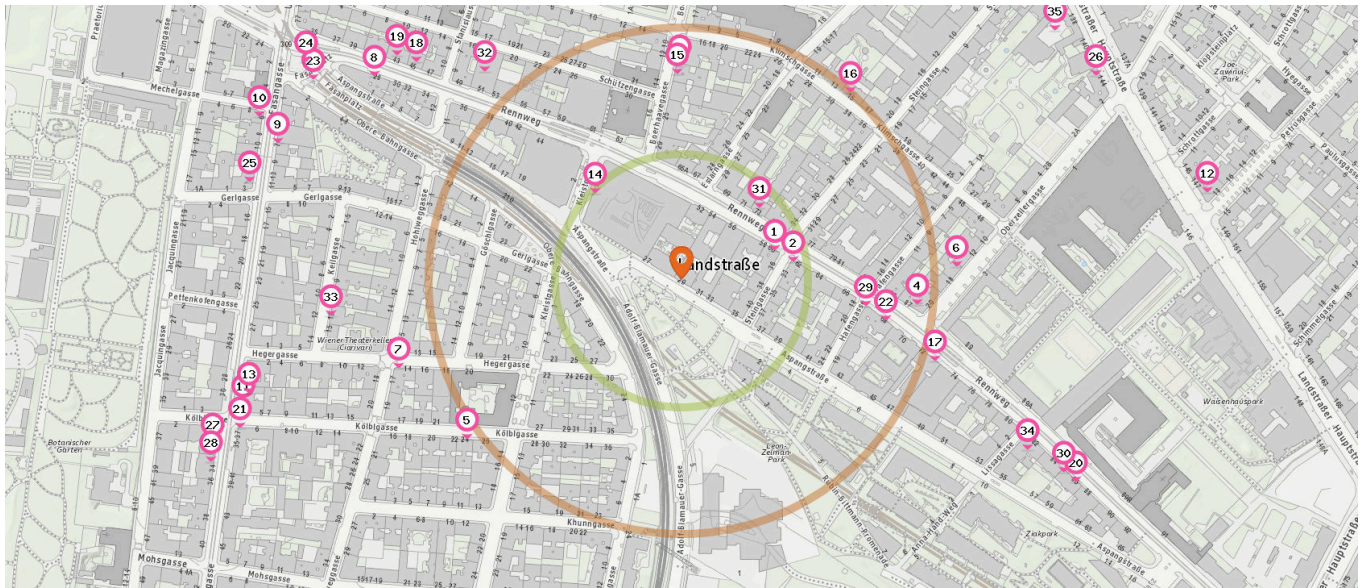

Shops

Pro Kategorie werden maximal 25 Einträge angezeigt.

■ Entspricht einer Gehzeit von ca. 2 Minuten ■ Entspricht einer Gehzeit von ca. 4 Minuten

Trafik

Anzahl im Umkreis: 5

1. Tabak Trafik (100 m)
Rennweg 46 - 50, 1030 Wien
2. Tabak Trafik (310 m)
Kölblgasse 17, 1030 Wien
3. Tabak Trafik (460 m)
Fasangasse 2, 1030 Wien
4. Tabak Trafik (490 m)
Landstraßer Hauptstraße 139, 1030 Wien
5. Tabak Trafik (550 m)
Landstraßer Hauptstr. 148, 1030 Wien

 Entspricht einer Gehzeit von ca. 4 Minuten

 Bekleidungsgeschäft

Anzahl im Umkreis: 2

- 10. NKD (460 m)
Landstraßer Hauptstraße 144, 1030 Wien
- 11. KiK (460 m)
Oberzellergasse 1, 1030 Wien

 Geschäft

Anzahl im Umkreis: 1

- 12. Libro (490 m)
Landstrasse Hauptstr. 146/6c, 1030 Wien

Gastronomie & Beherbergung

Pro Kategorie werden maximal 25 Einträge angezeigt.

Entspricht einer Gehzeit von ca. 2 Minuten

Entspricht einer Gehzeit von ca. 4 Minuten

Restaurant

Anzahl im Umkreis: 12

1. BiBim (100 m)
Rennweg 60, 1030 Wien
2. Yummy & Wok (110 m)
Rennweg 62, 1030 Wien
3. Santa Maria (210 m)
Boerhaavegasse 21, 1030 Wien
4. Sicilia (230 m)
Rennweg 87, 1030 Wien
5. Casa Maria (260 m)
Kölblgasse 24, 1030 Wien
6. Biryani (270 m)
Oberzellergasse 16, 1030 Wien
7. Sportcafe (290 m)
Hohlweggasse 20, 1030 Wien