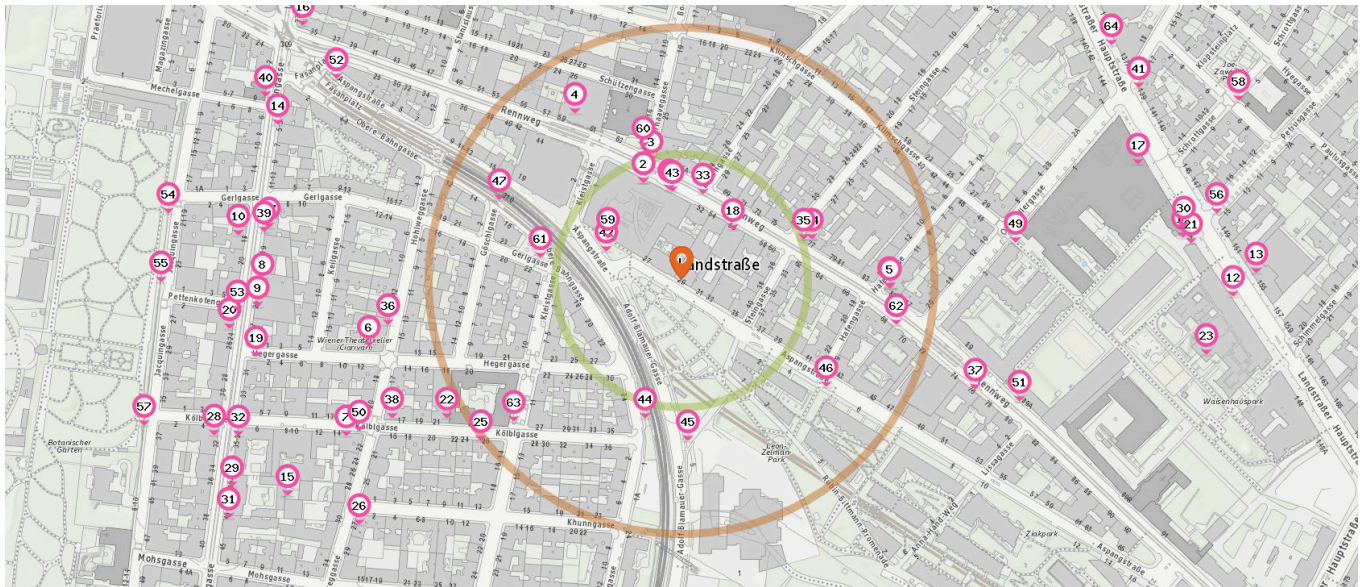

Straßenbahnhaltestelle

Anzahl im Umkreis: 9

- 26. Kleistgasse (77A) (150 m)
Rennweg 63A, 1030 Wien
- 27. Kleistgasse (N71) (180 m)
Rennweg 59, 1030 Wien
- 28. Oberzellergasse (77A) (210 m)
Rennweg 87, 1030 Wien
- 29. Oberzellergasse (N71) (270 m)
Rennweg 72, 1030 Wien
- 30. Klimschgasse (77A) (310 m)
Oberzellergasse 10, 1030 Wien
- 31. Rennweg (N71) (430 m)
Rennweg 35, 1030 Wien
- 32. Rabengasse (74A) (480 m)
Landstraßer Hauptstraße 137, 1030 Wien
- 33. Rabengasse (77A) (500 m)
Rabengasse 17, 1030 Wien

Fahrradverleih

Anzahl im Umkreis: 2

- 35. Citybike (440 m)
Fasanplatz, 1030 Wien
- 36. Citybike (500 m)
Landstraßer Hauptstraße 146, 1030 Wien

Anzahl im Umkreis: 2

- 37. Rennweg (O) (450 m)
Fasangasse 2, 1030 Wien
- 38. Kölblgasse (O) (470 m)
Kölblgasse 4, 1030 Wien

Autoverleih

Anzahl im Umkreis: 1

- 39. CarSharing.at W03-Wohnpark Rennweg (480 m)
Landstraßer Hauptstraße 146, 1030 Wien

Alltags- & Nahversorgung

Pro Kategorie werden maximal 25 Einträge angezeigt.

Entspricht einer Gehzeit von ca. 2 Minuten

Entspricht einer Gehzeit von ca. 4 Minuten

Supermarkt

Anzahl im Umkreis: 13

1. Weltladen Rennweg (210 m)
Rennweg 85, 1030 Wien
2. EUROSPAR (100 m)
Rennweg 46-50, 1030 Wien
3. Billa (120 m)
Rennweg 65, 1030 Wien
4. ETSAN (190 m)
Rennweg 59, 1030 Wien
5. Weltladen (210 m)
Rennweg 85, 1030 Wien
6. Penny Market (320 m)
Hegergasse 11, 1030 Wien
7. Billa (370 m)
Koelblgasse 14, 1030 Wien
8. Billa (410 m)
Fasangasse 23, 1030 Wien