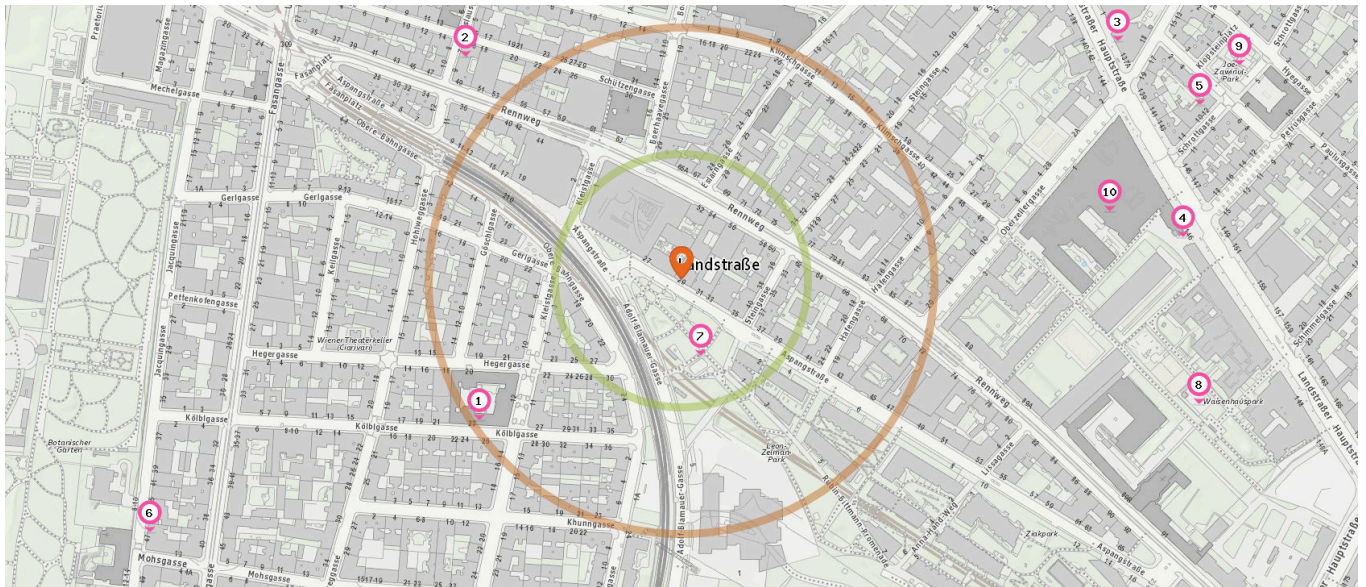

Familien & Kinder

Pro Kategorie werden maximal 25 Einträge angezeigt.

■ Entspricht einer Gehzeit von ca. 2 Minuten ■ Entspricht einer Gehzeit von ca. 4 Minuten

Kindergarten

Anzahl im Umkreis: 6

1. Kindergarten (240 m)
  Kölblgasse 23, 1030 Wien
2. Kindergarten (310 m)
  3., Stanislausgasse 7, 1030 Wien
3. Kongregation d. Dienerinnen d. hl.
  Herzens Jesu (490 m)
  3., Landstraßer Hauptstraße 137a, 1030
  Wien
4. CS Kinderbetreuungs GmbH. (500 m)
  3., Landstraßer Hauptstraße 146, 1030
  Wien
5. Kindergarten (540 m)
  3., Klopsteinplatz 6, 1030 Wien
6. Kreative Welt 2 (580 m)
  3., Jacquingasse 47, 1030 Wien

Spielplatz

Anzahl im Umkreis: 3

7. Leon-Zelman-Park (80 m)
  Rubin-Bittmann-Promenade 7, 1030 Wien
8. Waisenhauspark (530 m)
  Landstraßer Hauptstraße 6a, 1030 Wien
9. Joe-Zawinul-Park (590 m)
  Klopsteinplatz 6, 1030 Wien

Seniorenheim

Anzahl im Umkreis: 1

10. CS Rennweg, CS Caritas Socialis (430 m)
  Oberzellergasse 1, 1030 Wien