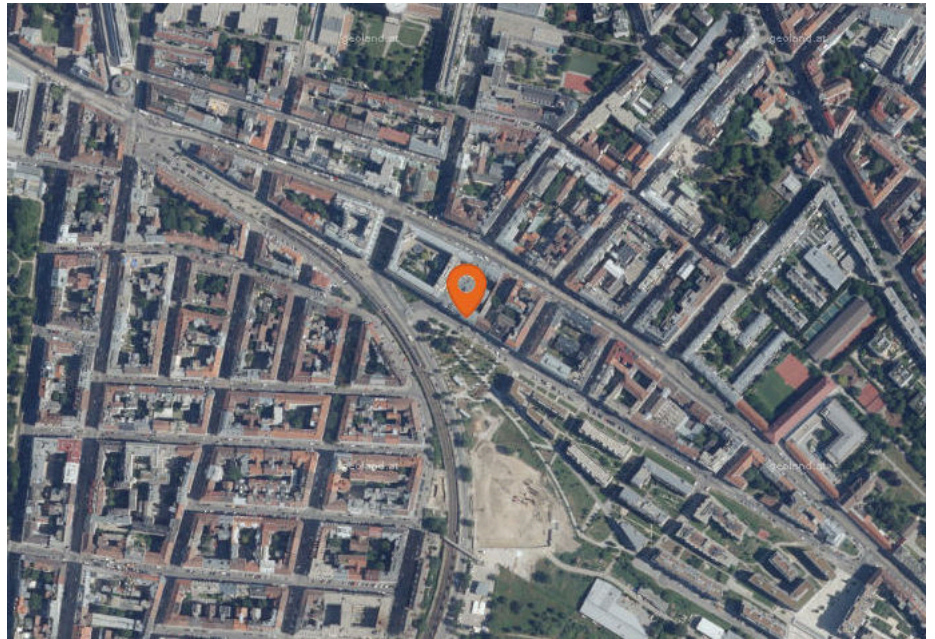

1030 Wien, Aspangstraße 29

LAGEREPORT

Aspangstraße 29
1030 Wien

LAGEREPORT-Nr.: 14915
Abfragestichtag: 29.04.2021
Erstellt von: v.walits@ehl.at

INHALTSVERZEICHNIS

1. Infrastruktur und Verkehrsanbindung	3
Individual- und öffentlicher Verkehr	3
Kurzparkzonen und Kurzparkstreifen	3
Tankstellen & Autowaschanlagen	4
Öffentliche Verkehrsmittel und Haltestellen	5
Alltags- & Nahversorgung	7
Shops	11
Gastronomie & Beherbergung	13
Gesundheit	15
Familien & Kinder	17
Bildungseinrichtungen	18
Freizeit & Tourismus	19
<hr/>	
2. Wie laut ist es in Ihrer Umgebung?	20
Lärm Straßen	20
Lärm Eisenbahn	21
Lärm Industrie	21
Lärm Flugzeuge	22
<hr/>	
3. Bevölkerung	23
Haushaltsanzahl	23
Geschlechterverteilung	23
Altersstruktur	24
Lebensphase	24
Lebensphase Allgemein	24
<hr/>	
4. Anhang	25