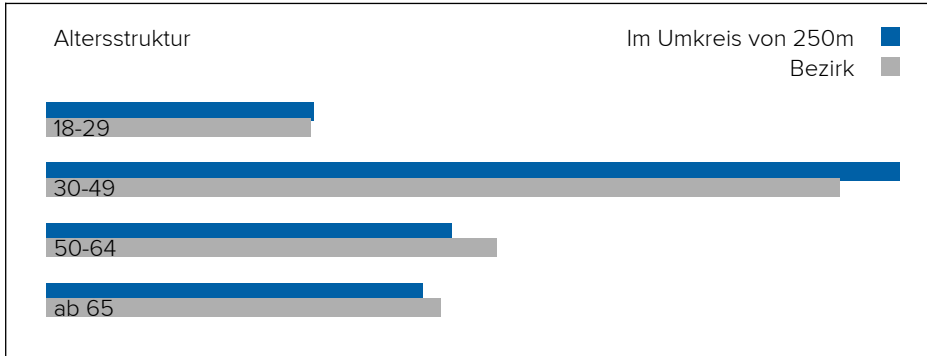

1030 Wien, Aspangstraße 29

Lärm Flugzeuge

In diesem Gebiet wurde kein Lärm dieser Kategorie gemessen.

3. BEVÖLKERUNG

Haushalte: 56.294

Geschlechterverteilung

Altersstruktur

Lebensphase Allgemein

Junge	12%
Familien mit Kindern	11%
Midager (31 - 50 Jahre)	37%
Bestager (51 - 65 Jahre)	20%
Senioren (ab 66 Jahre)	20%

Anhang

Urheberrecht

Der Inhalt dieses Dokuments unterliegt dem Urheberrecht. Veränderungen, Kürzungen, Erweiterungen und Ergänzungen bedürfen der vorherigen schriftlichen Einwilligung von Checkmyplace.com