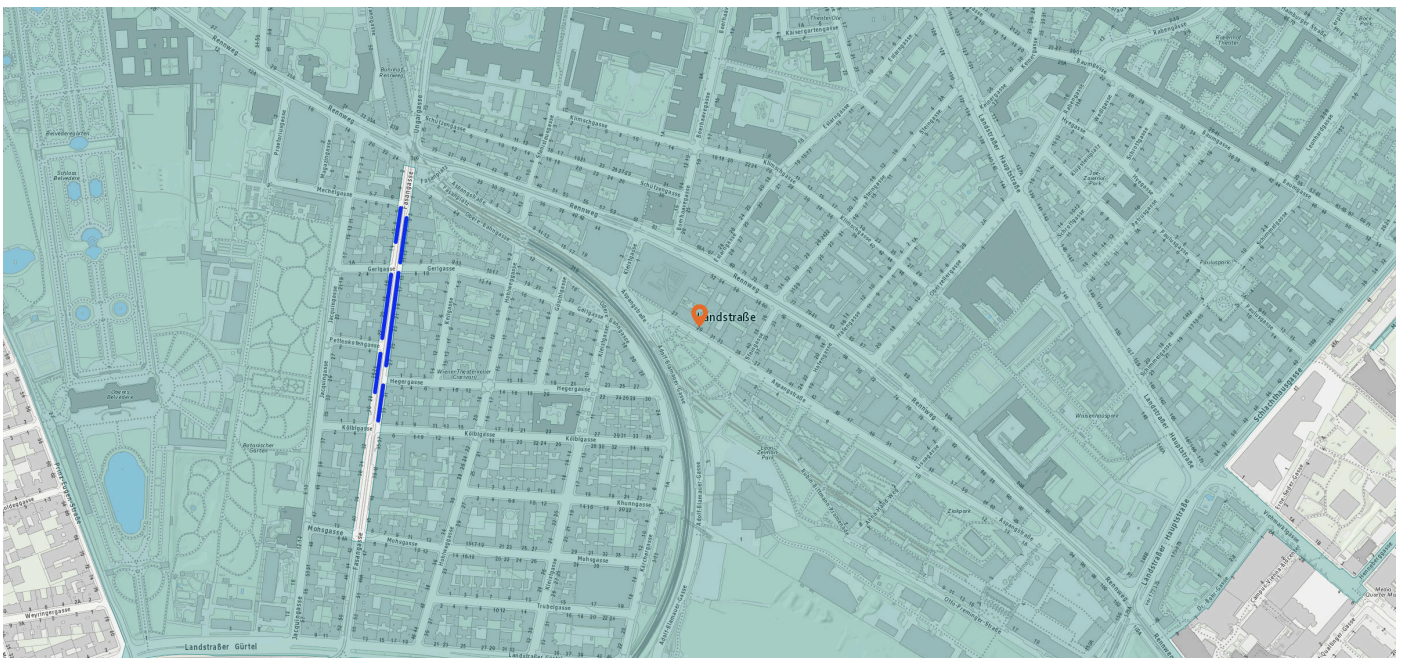

1030 Wien, Aspangstraße 29

LAGEREPORT

Aspangstraße 29
1030 Wien

LAGEREPORT-Nr.: 14915
Abfragestichtag: 29.04.2021
Erstellt von: v.walits@ehl.at

INHALTSVERZEICHNIS

1. Infrastruktur und Verkehrsanbindung	3
Individual- und öffentlicher Verkehr	3
Kurzparkzonen und Kurzparkstreifen	3
Tankstellen & Autowaschanlagen	4
Öffentliche Verkehrsmittel und Haltestellen	5
Alltags- & Nahversorgung	7
Shops	11
Gastronomie & Beherbergung	13
Gesundheit	15
Familien & Kinder	17
Bildungseinrichtungen	18
Freizeit & Tourismus	19
<hr/>	
2. Wie laut ist es in Ihrer Umgebung?	20
Lärm Straßen	20
Lärm Eisenbahn	21
Lärm Industrie	21
Lärm Flugzeuge	22
<hr/>	
3. Bevölkerung	23
Haushaltsanzahl	23
Geschlechterverteilung	23
Altersstruktur	24
Lebensphase	24
Lebensphase Allgemein	24
<hr/>	
4. Anhang	25

1. INFRASTRUKTUR UND VERKEHRSANBINDUNG

Kurzparkzonen und Kurzparkstreifen

Legende

Kurzparkzonen

Mo.-Fr. (werkt.) v. 9-22 Uhr 2 h

Kurzparkstreifen

Mo.-Fr. (w.) v. 8-18h, Sa. (w.) v. 8-12h 1,5 h

Tankstellen & Autowaschanlagen