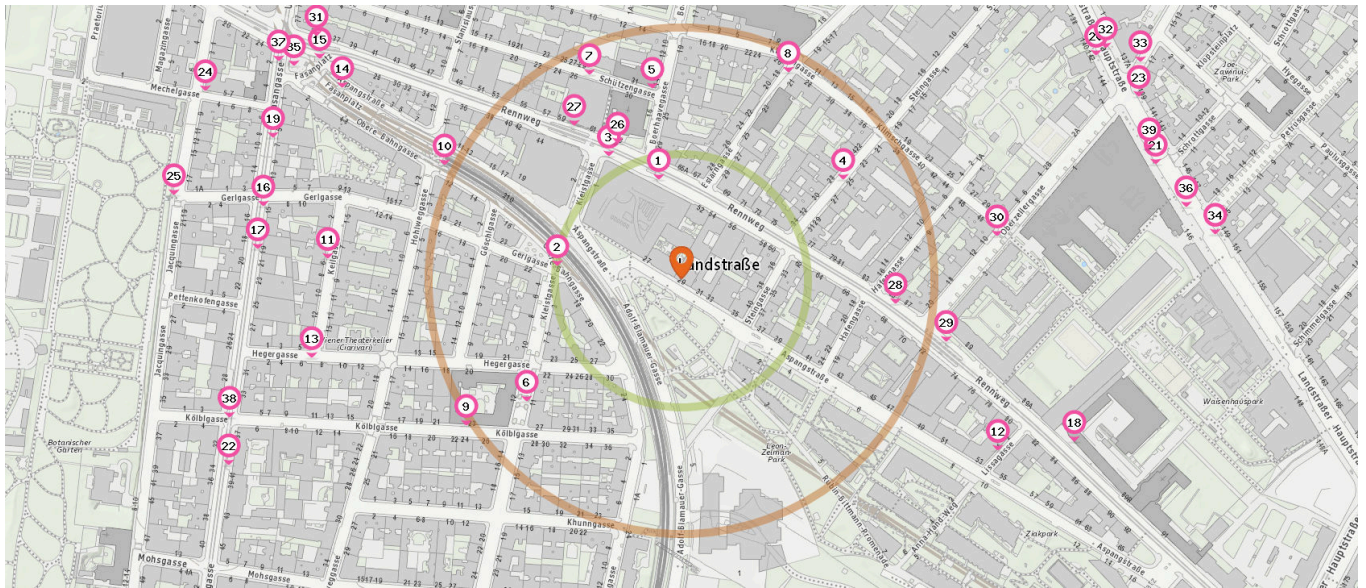

1. INFRASTRUKTUR UND VERKEHRSANBINDUNG

Kurzparkzonen und Kurzparkstreifen

Legende

Kurzparkzonen

Mo.-Fr. (werkt.) v. 9-22 Uhr 2 h

Kurzparkstreifen

Mo.-Fr. (w.) v. 8-18h, Sa. (w.) v. 8-12h 1,5 h

Tankstellen & Autowaschanlagen

Der nächste Standort:

1. Eni

Oberzellergasse 2a
1030 Wien

Öffentliche Verkehrsmittel und Haltestellen

Pro Kategorie werden maximal 25 Einträge angezeigt.

Entspricht einer Gehzeit von ca. 2 Minuten

Entspricht einer Gehzeit von ca. 4 Minuten

Fahrradständer

Anzahl im Umkreis: 25

- | | | |
|---|---|--|
| <ol style="list-style-type: none"> 1. Fahrradständer (100 m)
Rennweg 46, 1030 Wien 2. Fahrradständer (120 m)
Obere Bahngasse 16, 1030 Wien 3. Fahrradständer (140 m)
Rennweg 63, 1030 Wien 4. Fahrradständer (190 m)
Steingasse 25, 1030 Wien 5. Fahrradständer (190 m)
Boerhaavegasse 14, 1030 Wien 6. Fahrradständer (190 m)
Kleistgasse 12, 1030 Wien 7. Fahrradständer (220 m)
Schützengasse 26, 1030 Wien | <ol style="list-style-type: none"> 8. Fahrradständer (230 m)
Eslarngasse 21, 1030 Wien 9. Fahrradständer (260 m)
Kölblgasse 23, Schule 10. Fahrradständer (260 m)
Obere Bahngasse 12, 1030 Wien 11. Fahrradständer (350 m)
Keilgasse 6, 1030 Wien 12. Fahrradständer (360 m)
Lissagasse 4, 1030 Wien 13. Fahrradständer (370 m)
Hegergasse 6, 1030 Wien 14. Fahrradständer (380 m)
Aspangstraße 1, 1030 Wien 15. Fahrradständer (420 m)
Fasanplatz, 1030 Wien 16. Fahrradständer (420 m)
Fasangasse 15, 1030 Wien 17. Fahrradständer (420 m)
Fasangasse 21, 1030 Wien | <ol style="list-style-type: none"> 18. Fahrradständer (420 m)
Rennweg 89B, 1030 Wien 19. Fahrradständer (430 m)
Fasangasse 5, 1030 Wien 20. Fahrradständer (470 m)
Landstraßer Hauptstraße 142, 1030 Wien 21. Fahrradständer (480 m)
Landstraßer Hauptstraße 146 22. Fahrradständer (480 m)
Fasangasse 35-37, 1030 Wien 23. Fahrradständer (490 m)
Landstraßer Hauptstraße 139, 1030 Wien 24. Fahrradständer (500 m)
Mechelgasse 9, 1030 Wien 25. Fahrradständer (510 m)
Gerlgasse 1A, 1030 Wien |
|---|---|--|