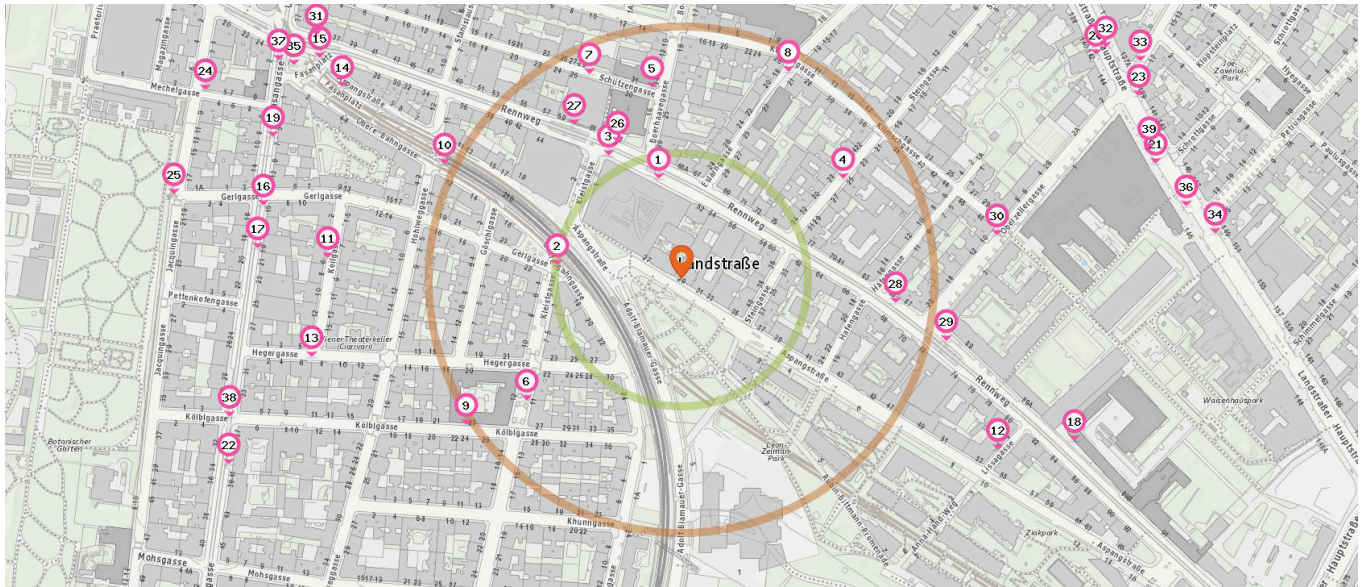

Der nächste Standort:

1. Eni

Oberzellergasse 2a
1030 Wien

Öffentliche Verkehrsmittel und Haltestellen

Pro Kategorie werden maximal 25 Einträge angezeigt.

Entspricht einer Gehzeit von ca. 2 Minuten

Entspricht einer Gehzeit von ca. 4 Minuten

Fahrradständer

Anzahl im Umkreis: 25

- | | | |
|---|---|--|
| <ol style="list-style-type: none"> 1. Fahrradständer (100 m)
Rennweg 46, 1030 Wien 2. Fahrradständer (120 m)
Obere Bahngasse 16, 1030 Wien 3. Fahrradständer (140 m)
Rennweg 63, 1030 Wien 4. Fahrradständer (190 m)
Steingasse 25, 1030 Wien 5. Fahrradständer (190 m)
Boerhaavegasse 14, 1030 Wien 6. Fahrradständer (190 m)
Kleistgasse 12, 1030 Wien 7. Fahrradständer (220 m)
Schützengasse 26, 1030 Wien | <ol style="list-style-type: none"> 8. Fahrradständer (230 m)
Eslarngasse 21, 1030 Wien 9. Fahrradständer (260 m)
Kölblgasse 23, Schule 10. Fahrradständer (260 m)
Obere Bahngasse 12, 1030 Wien 11. Fahrradständer (350 m)
Keilgasse 6, 1030 Wien 12. Fahrradständer (360 m)
Lissagasse 4, 1030 Wien 13. Fahrradständer (370 m)
Hegergasse 6, 1030 Wien 14. Fahrradständer (380 m)
Aspangstraße 1, 1030 Wien 15. Fahrradständer (420 m)
Fasanplatz, 1030 Wien 16. Fahrradständer (420 m)
Fasangasse 15, 1030 Wien 17. Fahrradständer (420 m)
Fasangasse 21, 1030 Wien | <ol style="list-style-type: none"> 18. Fahrradständer (420 m)
Rennweg 89B, 1030 Wien 19. Fahrradständer (430 m)
Fasangasse 5, 1030 Wien 20. Fahrradständer (470 m)
Landstraßer Hauptstraße 142, 1030 Wien 21. Fahrradständer (480 m)
Landstraßer Hauptstraße 146 22. Fahrradständer (480 m)
Fasangasse 35-37, 1030 Wien 23. Fahrradständer (490 m)
Landstraßer Hauptstraße 139, 1030 Wien 24. Fahrradständer (500 m)
Mechelgasse 9, 1030 Wien 25. Fahrradständer (510 m)
Gerlgasse 1A, 1030 Wien |
|---|---|--|

Pro Kategorie werden maximal 25 Einträge angezeigt.

■ Entspricht einer Gehzeit von ca. 2 Minuten ■ Entspricht einer Gehzeit von ca. 4 Minuten

Bushaltestelle

34. Petrusgasse (74A) (530 m)
Landstraßer Hauptstraße 149, 1030 Wien