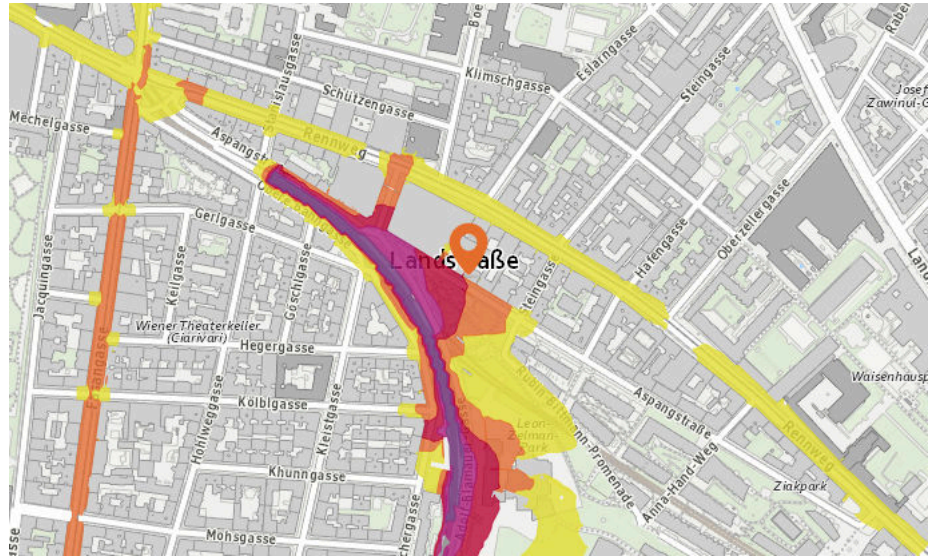

70 bis 75 db:

Entspricht einem Föhn oder Staubsauger in 1m Entfernung

ab 75 db:

Entspricht starkem Straßenverkehr

Lärm Eisenbahn

Lärm Industrie

In diesem Gebiet wurde kein Lärm dieser Kategorie gemessen.

2. Wie laut ist es in Ihrer Umgebung?