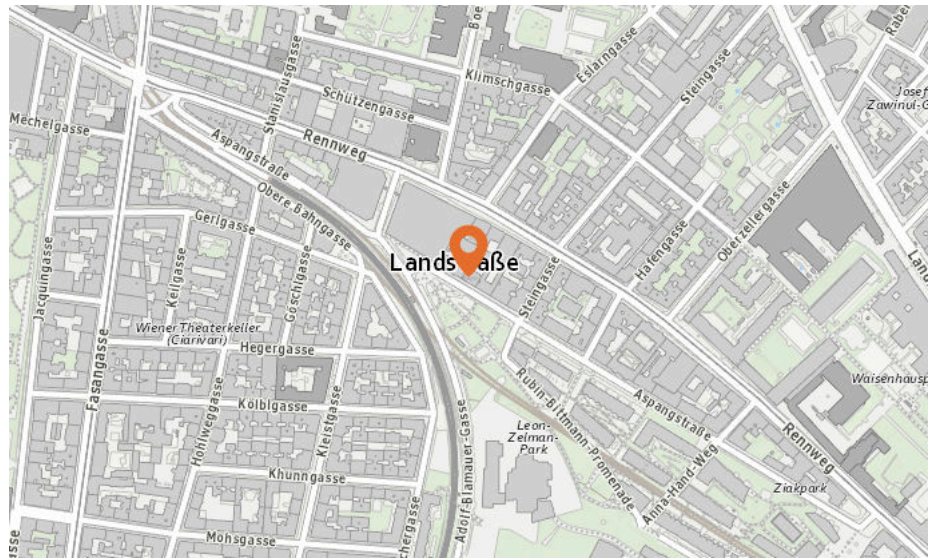

In diesem Gebiet wurde kein Lärm dieser Kategorie gemessen.