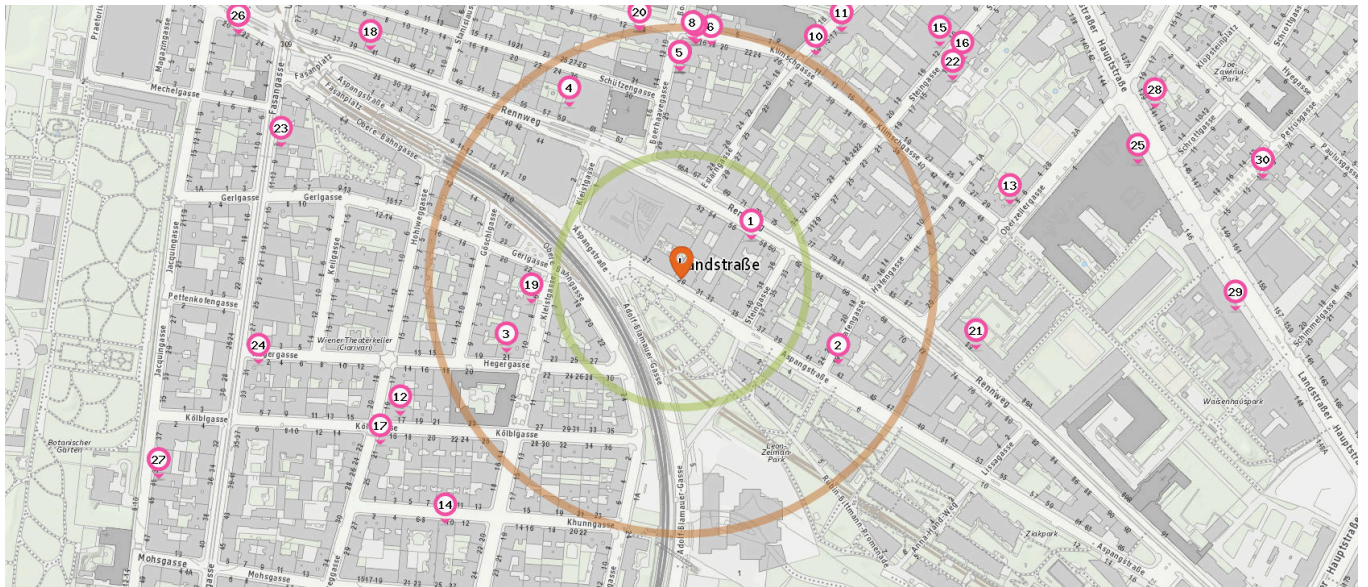

Gesundheit

Pro Kategorie werden maximal 25 Einträge angezeigt.

Entspricht einer Gehzeit von ca. 2 Minuten

Entspricht einer Gehzeit von ca. 4 Minuten

Arzt

Anzahl im Umkreis: 25

1. Dr. Lucia Ucsnik MAS (80 m) Rennweg 58/2/14, 1030 Wien	5. Dr. Rudolf Hölzel (200 m) Boerhaavegasse 21, 1030 Wien	11. Dr. Ulrike Gwercher-Weiskirchner (290 m) Eslargasse 15, 1030 Wien
1. Dr. Marija Kamidzorac-Grbovic (80 m) Rennweg 58/Top 1+2, 1030 Wien	5. Dr. Stefan Hagen (200 m) Boerhaavegasse 21, 1030 Wien	11. Dr. Kurt Gwercher (290 m) Eslargasse 15, 1030 Wien
2. Dr. Monika Longchallon (180 m) Hafengasse 19/2-5, 1030 Wien	6. Prim.Ao.Univ.Prof. Dr. Bernhard Schwaighofer (230 m) Klimschgasse 16, 1030 Wien	12. Dr. Gabriele Maria Zrost (310 m) Kölblgasse 17/29, 1030 Wien
3. DI Dr. Heinz Lahrmann (190 m) Hegergasse 21/16, 1030 Wien	7. Dr. Elisabeth Larch-Stuschka (230 m) Klimschgasse 16, 1030 Wien	13. Prim.Univ.Do. Dr. Elisabeth Fertl (330 m) Oberzellergasse 8/15, 1030 Wien
4. Dr. Jinhi Pipal-Son B.AC. (200 m) Rennweg 59/1/1, 1030 Wien	7. Dr. Felix Stuschka (230 m) Klimschgasse 16, 1030 Wien	14. Dr. Gerhard Robert Mair (340 m) Khunngasse 10/20, 1030 Wien
5. Dr. Clemens Leitgeb (200 m) Boerhaavegasse 21, 1030 Wien	7. Dr. Christian Zolles (230 m) Klimschgasse 16, 1030 Wien	15. Dr. Sengül Irmak (340 m) Steingasse 10-14/2/25, 1030 Wien
5. Dr. Christian Neuhauser (200 m) Boerhaavegasse 21, 1030 Wien	8. Dr. Gerhard Zier (230 m) Klimschgasse 16, 1030 Wien	16. Dr. Brigitte Lechner (350 m) Landstr.Hauptstr. 50/Top 25B, 1030 Wien
5. Dr. Marcel Francesconi (200 m) Boerhaavegasse 21, 1030 Wien	9. Dr. Matthias Aichinger (250 m) Klimschgasse 14/11, 1030 Wien	
	9. Dr. Walter Harrant (250 m) Klimschgasse 14/6, 1030 Wien	
	10. Dr. Daniela Cravos (260 m) Eslargasse 19/19, 1030 Wien