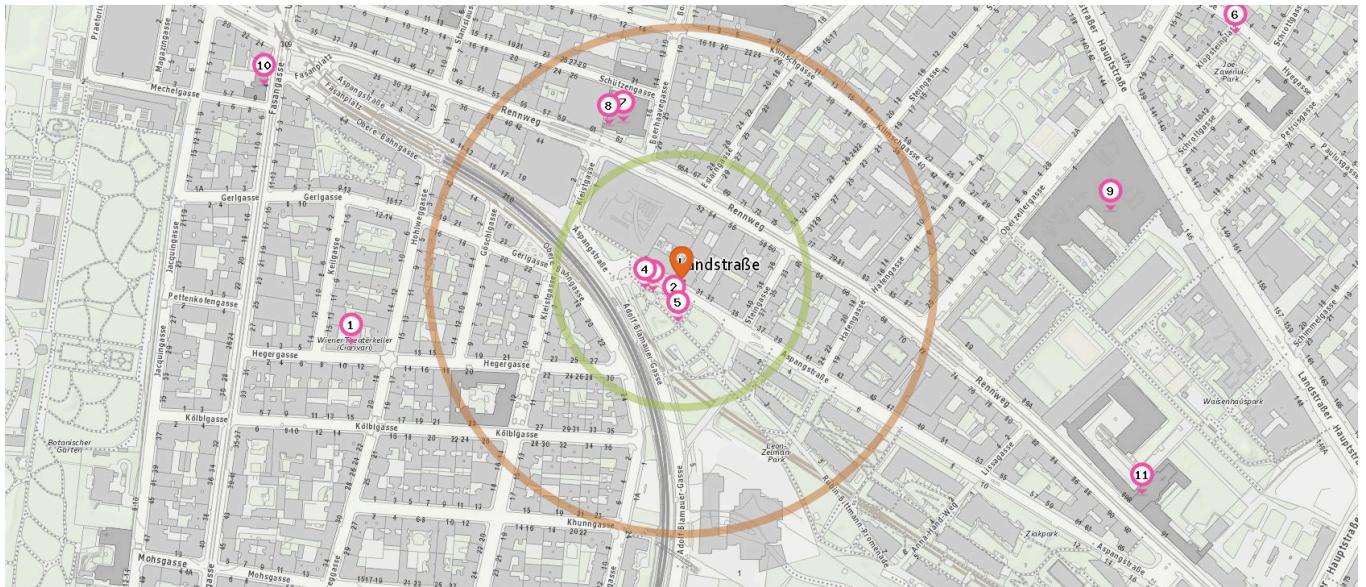

Freizeit & Tourismus

Pro Kategorie werden maximal 25 Einträge angezeigt.

Entspricht einer Gehzeit von ca. 2 Minuten

Entspricht einer Gehzeit von ca. 4 Minuten

Theater

Anzahl im Umkreis: 1

1. Wiener Theaterkeller (330 m)
  Hegergasse 9, 1030 Wien

4. Platz der Opfer der Deportation (40 m)
  Aspangstraße 27, 1030 Wien
5. Mahnmal Aspangbahnhof (40 m)
  Aspangstraße 31, 1030 Wien
6. Josef "Joe" Zawinul (600 m)
  Klopsteinplatz 1, 1030 Wien

10. Töchter der Göttlichen Liebe Kloster
  Marienanstalt (450 m)
  Fasangasse 4, 1030 Wien
11. Pfarrkirche Rennweg (500 m)
  Rennweg 92, 1030 Wien

Gedenkstätte

Anzahl im Umkreis: 5

2. Mahnmal Aspangbahnhof für die Opfer
  der Deportat (30 m)
  Aspangstraße 31, 1030 Wien
3. Aspang Railway Station Memorial (30 m)
  Aspangstraße 27, 1030 Wien

Religion

Anzahl im Umkreis: 5

7. Zum Allerheiligsten Erlöser (170 m)
  Rennweg 63A, 1030 Wien
8. Tröster von Gethsemani Niederlassung
  (170 m)
  Rennweg 63, 1030 Wien
9. CS Pflege- und Sozialzentrum Rennweg
  (430 m)
  Oberzellergasse 1, 1030 Wien