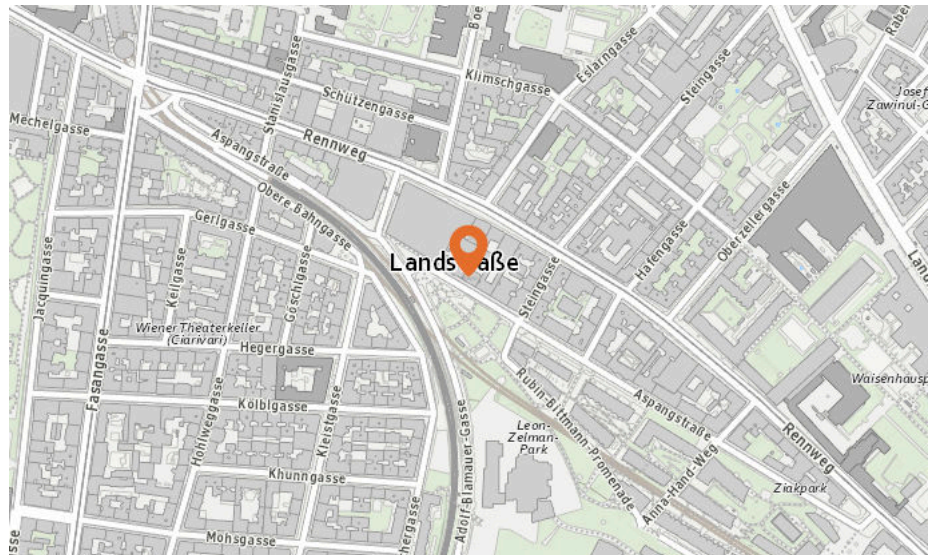

70 bis 75 db:

Entspricht einem Föhn oder Staubsauger in 1m Entfernung

ab 75 db:

Entspricht starkem Straßenverkehr

Lärm Eisenbahn

Lärm Industrie

In diesem Gebiet wurde kein Lärm dieser Kategorie gemessen.

2. Wie laut ist es in Ihrer Umgebung?