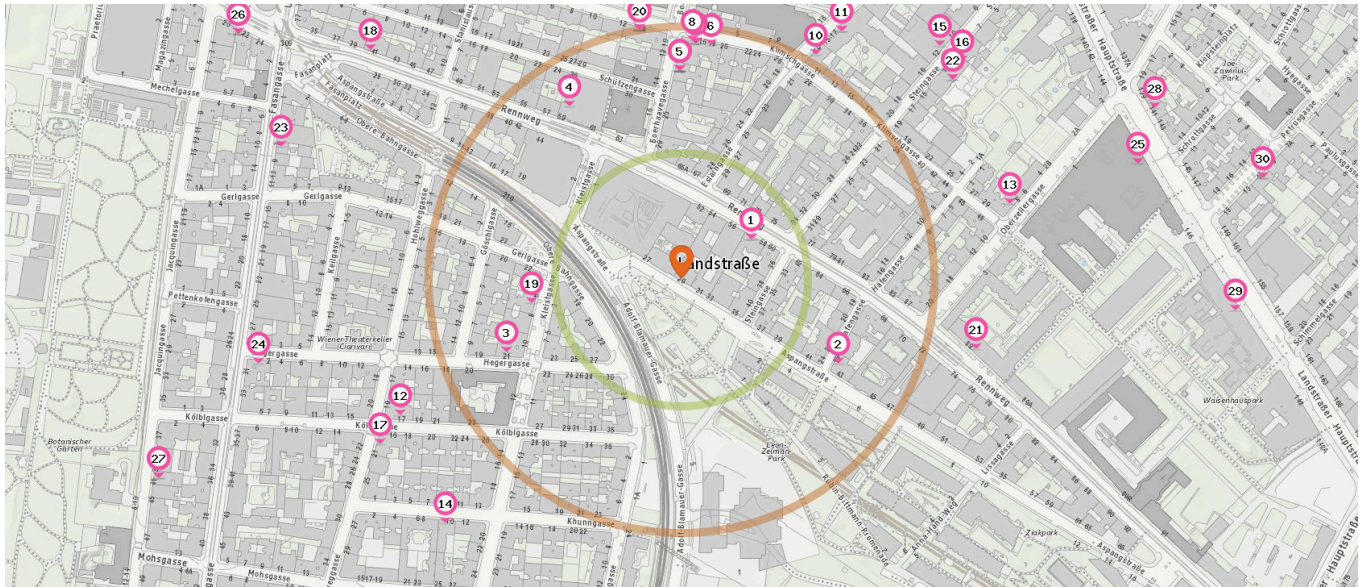

Pro Kategorie werden maximal 25 Einträge angezeigt.

■ Entspricht einer Gehzeit von ca. 2 Minuten ■ Entspricht einer Gehzeit von ca. 4 Minuten

Apotheke

Anzahl im Umkreis: 2

17. Fasan-Apotheke (340 m)
  Hohlweggasse 21, 1030 Wien
18. Carolus-Apotheke (380 m)
  Rennweg 41, 1030 Wien

Zahnarzt

Anzahl im Umkreis: 10

19. Dr. Kratochwil Peter (150 m)
  Kleistgasse 3/6, 1030 Wien

20. Dr. Fuchs Nikolaus (250 m)
  Klimschgasse 14/3, 1030 Wien
21. Dr. Praschek Walter (300 m)
  Rennweg 89/9/1, 1030 Wien
22. Dr. Unterköfler Gerda (330 m)
  Erdbergstraße 202/E7a, 1030 Wien
23. Dr. Novacek-Plachetzky Ursula (420 m)
  Fasangasse 7/22, 1030 Wien
24. Dr. Neidenbach Reiner (430 m)
  Hegergasse 2/12, 1030 Wien
25. Dr. Biowski Ingrid (470 m)
  Landstraßer Hauptstraße 146/6B/B1, 1030 Wien
26. Dr. Hantschk-Schaffarz Brigitte (500 m)
  Rennweg 22/1, 1030 Wien
27. DDr. Bogner Alexander (550 m)
  Jacquingasse 41, 1030 Wien
27. Zahnarzt Wiss David, MSc (550 m)
  Jacquingasse 41, 1030 Wien

Tierarzt

Anzahl im Umkreis: 7

22. Dipl.Tzt. Verena ROFFOL (330 m)
  Arsenal Obj. 14, 1030 Wien
28. Dipl.Tzt.Dr. Sabine FRANK (500 m)
  Landstr.Hauptstr. 141, 1030 Wien
26. Dipl.Tzt. Birgitt PETRITSCH (500 m)
  Rennweg 22, 1030 Wien
26. Dipl.Tzt.Dr. Andreas KOSZTOLICH (500 m)
  Rennweg 22, 1030 Wien
29. Dipl.Tzt. Guntram BERGMIESTER (550 m)
  Landstrasser Hauptstr.148, 1030 Wien
30. Dipl.Tzt.Dr. Erich SCHERR (580 m)
  Petrusgasse 11, 1030 Wien
30. Dipl.Tzt.Dr. Michael KAPAUN (580 m)
  Petrusgasse 11, 1030 Wien