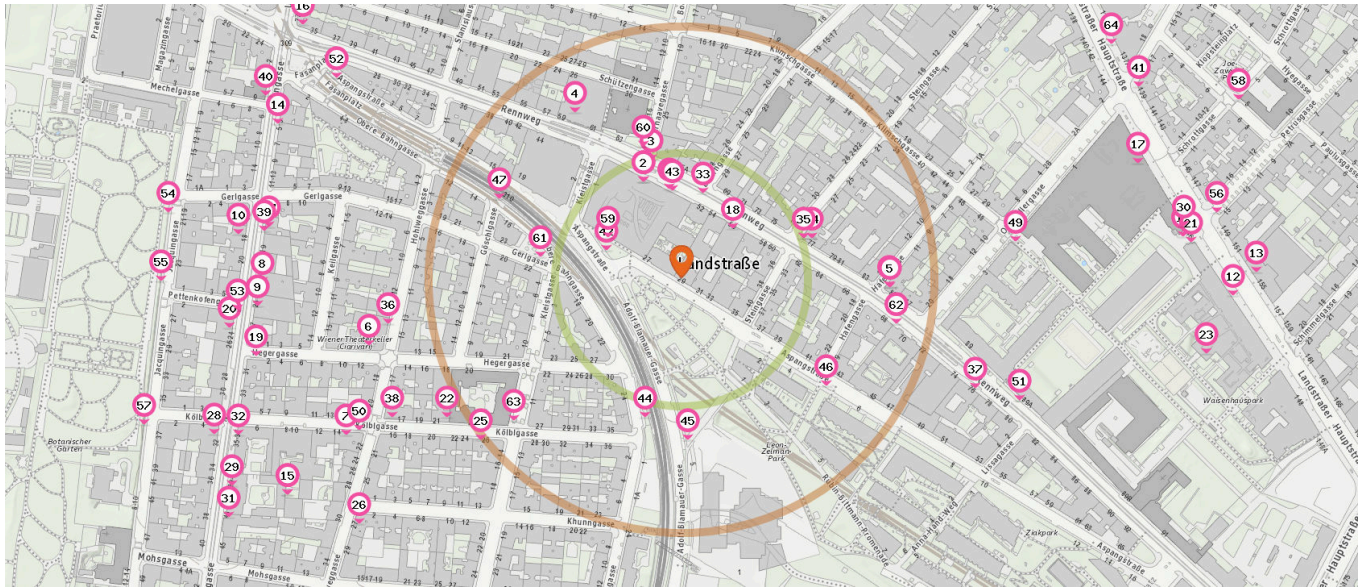

Entspricht einer Gehzeit von ca. 4 Minuten

Supermarkt

Anzahl im Umkreis: 13

1. Weltladen Rennweg (210 m)
Rennweg 85, 1030 Wien
2. EUROSPAR (100 m)
Rennweg 46-50, 1030 Wien
3. Billa (120 m)
Rennweg 65, 1030 Wien
4. ETSAN (190 m)
Rennweg 59, 1030 Wien
5. Weltladen (210 m)
Rennweg 85, 1030 Wien
6. Penny Market (320 m)
Hegergasse 11, 1030 Wien
7. Billa (370 m)
Koelblgasse 14, 1030 Wien
8. Billa (410 m)
Fasangasse 23, 1030 Wien

Friseur

Anzahl im Umkreis: 1

- 18. Berger (70 m)
Rennweg 56, 1030 Wien

Post

Anzahl im Umkreis: 8

- 24. Hair & Cut by Margit (130 m)
Rennweg 77, 1030 Wien
- 25. wienerhaarwerkstatt (250 m)
Kölblgasse 26, 1030 Wien
- 26. Salon Haarwell Muradiye (400 m)
Hohlweggasse 27, 1030 Wien
- 27. Friseur Ensar (410 m)
Fasangasse 17, 1030 Wien
- 28. Salon Anny (490 m)
Fasangasse 32, 1030 Wien
- 29. Gerti (490 m)
Fasangasse 43, 1030 Wien
- 30. Manju (500 m)
Landstraßer Hauptstraße 146, 1030 Wien
- 31. Afro Center (510 m)
Fasangasse 41, 1030 Wien

Drogerie

Anzahl im Umkreis: 3

- 22. Hermes Paketshop (270 m)
Kölblgasse 21, 1030 Wien
- 15. Hermes Paketshop (440 m)
Fasangasse 41, 1030 Wien
- 23. Hermes Paketshop (520 m)
Landstrasser Hauptstrasse 146, 1030 Wien

Anzahl im Umkreis: 3

- 19. BIPA (430 m)
Fasangasse 31, 1030 Wien
- 20. DM (450 m)
Fasangasse 24, 1030 Wien

Pro Kategorie werden maximal 25 Einträge angezeigt.

Entspricht einer Gehzeit von ca. 2 Minuten Entspricht einer Gehzeit von ca. 4 Minuten