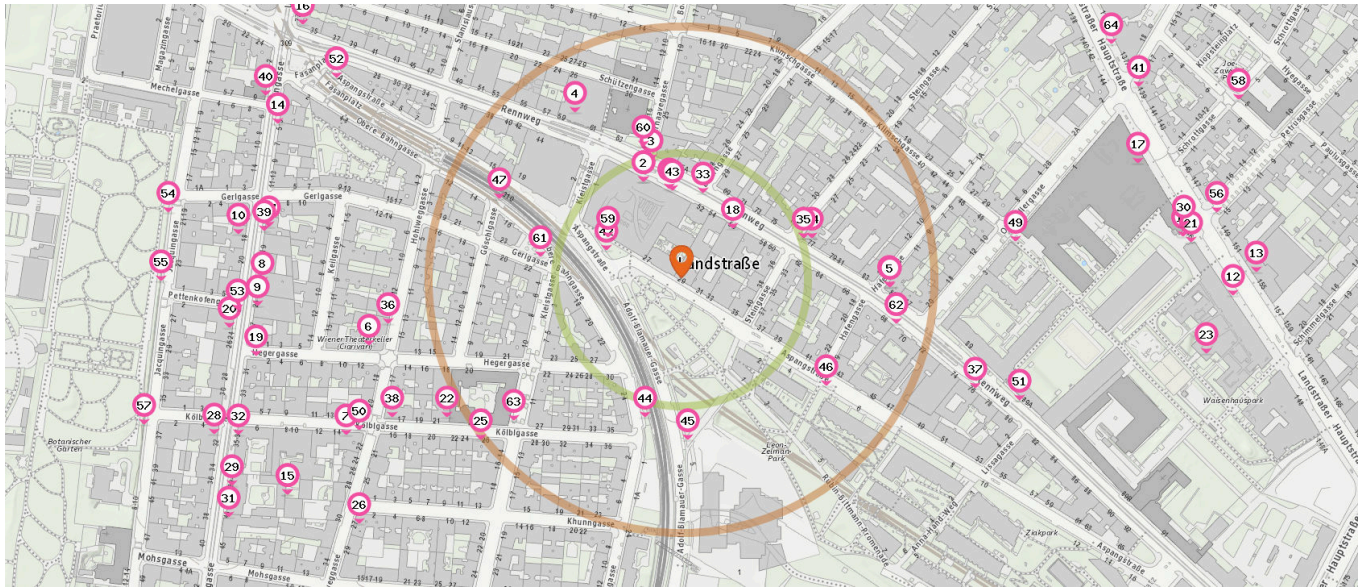

Wäscherei

Anzahl im Umkreis: 1

32. Hammerl & Hammerl (460 m)
Fasangasse 33, 1030 Wien

Briefkasten

Anzahl im Umkreis: 8

- 34. Briefkasten (90 m)
Rennweg 46-50, 1030 Wien
- 35. Briefkasten (130 m)
Rennweg 77, 1030 Wien
- 36. Briefkasten (290 m)
Hohlweggasse 16, 1030 Wien
- 37. Briefkasten (310 m)
Rennweg 76, 1030 Wien
- 38. Briefkasten (320 m)
Kölblgasse 17, 1030 Wien
- 39. Briefkasten (410 m)
Fasangasse 19, 1030 Wien
- 40. Briefkasten (450 m)
Fasangasse 4, 1030 Wien
- 41. Briefkasten (490 m)
Landstraßer Hauptstraße 139, 1030 Wien

Recycling

Anzahl im Umkreis: 17

- 42. Recycling (80 m)
Adolf-Blamauer-Gasse, 1030 Wien
- 43. Recycling (90 m)
Rennweg 46, 1030 Wien
- 44. Recycling (140 m)
Obere Bahngasse 26, 1030 Wien
- 45. Recycling (160 m)
Adolf-Blamauer-Gasse 3, 1030 Wien
- 46. Recycling (180 m)
Aspangstraße 5, 1030 Wien
- 47. Recycling (200 m)
Obere Bahngasse 16, 1030 Wien
- 48. Recycling (290 m)
Hegergasse 14, 1030 Wien
- 49. Recycling (330 m)
CS Rennweg, 1030 Wien

Bankomat

Anzahl im Umkreis: 2

- 33. Raiffeisenlandesbank NOE-Wien (90 m)
RENNWEG, T-MOBILE-CENTER 97-99,
1030 Wien
- 2. Raiffeisenlandesbank NOE-Wien (100 m)
RENNWEG 46-50, 1030 Wien

Pro Kategorie werden maximal 25 Einträge angezeigt.

Entspricht einer Gehzeit von ca. 2 Minuten

Entspricht einer Gehzeit von ca. 4 Minuten

- 50. Recycling (350 m)
Kölblgasse 14, 1030 Wien
- 51. Recycling (350 m)
Rennweg 89A, 1030 Wien
- 52. Recycling (390 m)
Aspangstraße 1, 1030 Wien
- 53. Recycling (440 m)
Fasangasse 24, 1030 Wien
- 54. Recycling (510 m)
Jacquingasse
- 55. Recycling (510 m)
Jacquingasse 25, 1030 Wien
- 56. Recycling (530 m)
Petrusgasse 15, 1030 Wien
- 57. Recycling (550 m)
Jacquingasse 37, 1030 Wien
- 58. Recycling (580 m)
Weinlechnergasse 5, 1030 Wien