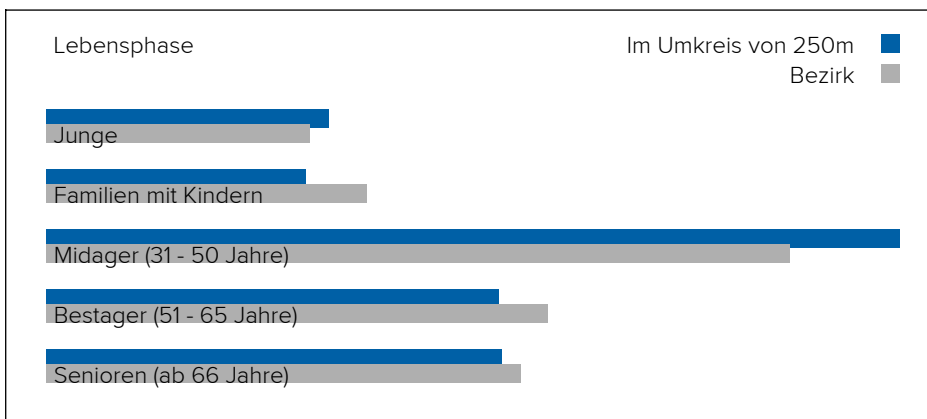

1030 Wien, Aspangstraße 29

Lärm Flugzeuge

In diesem Gebiet wurde kein Lärm dieser Kategorie gemessen.

3. BEVÖLKERUNG

Haushalte: 56.294

Geschlechterverteilung

Altersstruktur

Lebensphase Allgemein

Junge	12%
Familien mit Kindern	11%
Midager (31 - 50 Jahre)	37%
Bestager (51 - 65 Jahre)	20%
Senioren (ab 66 Jahre)	20%

Anhang

Urheberrecht

Der Inhalt dieses Dokuments unterliegt dem Urheberrecht. Veränderungen, Kürzungen, Erweiterungen und Ergänzungen bedürfen der vorherigen schriftlichen Einwilligung von Checkmyplace.com