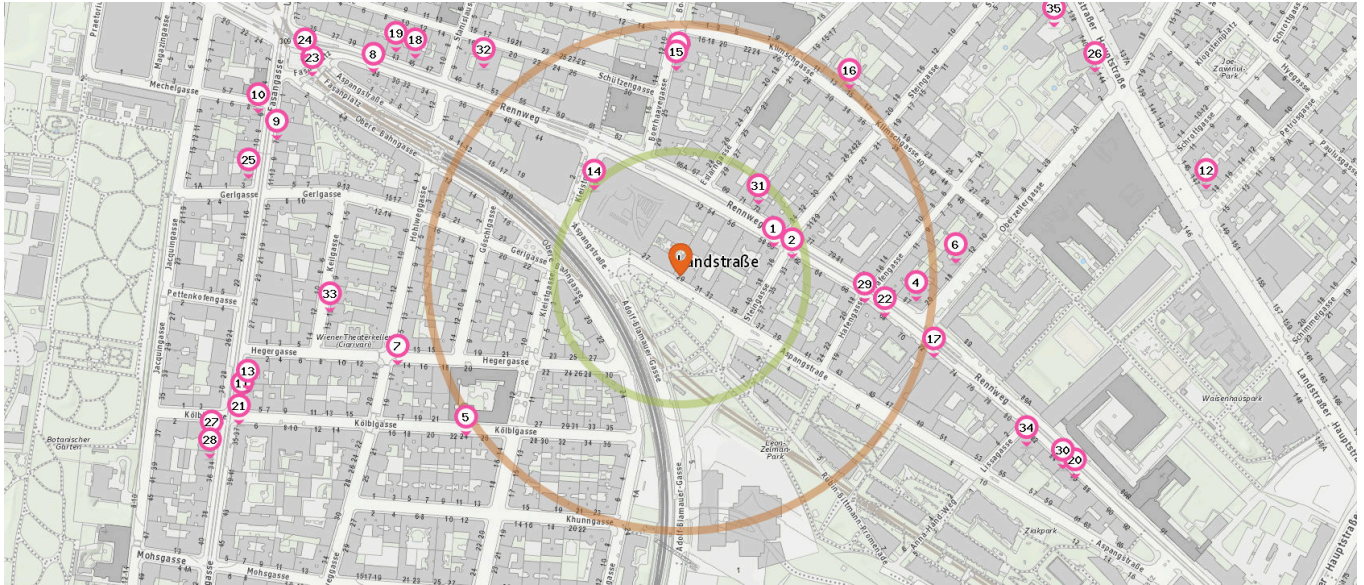

- 12. Libro (490 m)
Landstrasse Hauptstr. 146/6c, 1030 Wien

Gastronomie & Beherbergung

Pro Kategorie werden maximal 25 Einträge angezeigt.

Entspricht einer Gehzeit von ca. 2 Minuten

Entspricht einer Gehzeit von ca. 4 Minuten

Restaurant

Anzahl im Umkreis: 12

1. BiBim (100 m)
Rennweg 60, 1030 Wien
2. Yummy & Wok (110 m)
Rennweg 62, 1030 Wien
3. Santa Maria (210 m)
Boerhaavegasse 21, 1030 Wien
4. Sicilia (230 m)
Rennweg 87, 1030 Wien
5. Casa Maria (260 m)
Kölblgasse 24, 1030 Wien
6. Biryani (270 m)
Oberzellergasse 16, 1030 Wien
7. Sportcafe (290 m)
Hohlweggasse 20, 1030 Wien

8. Hakka Cun (360 m)
Rennweg 28, 1030 Wien
9. Pizzeria Pozzuoli (420 m)
Fasangasse 7, 1030 Wien
10. Pizzeria Amigo (450 m)
Fasangasse 6, 1030 Wien
11. Pizzeria Roma (450 m)
Kölblgasse 5, 1030 Wien
12. Satraj (530 m)
Landstraßer Hauptstraße 147, 1030 Wien

Pro Kategorie werden maximal 25 Einträge angezeigt.

Entspricht einer Gehzeit von ca. 2 Minuten

Entspricht einer Gehzeit von ca. 4 Minuten

20. Zeitgeist (440 m)
Rennweg 86, 1030 Wien

21. Cafe Eliza (460 m)
Fasangasse 43, 1030 Wien