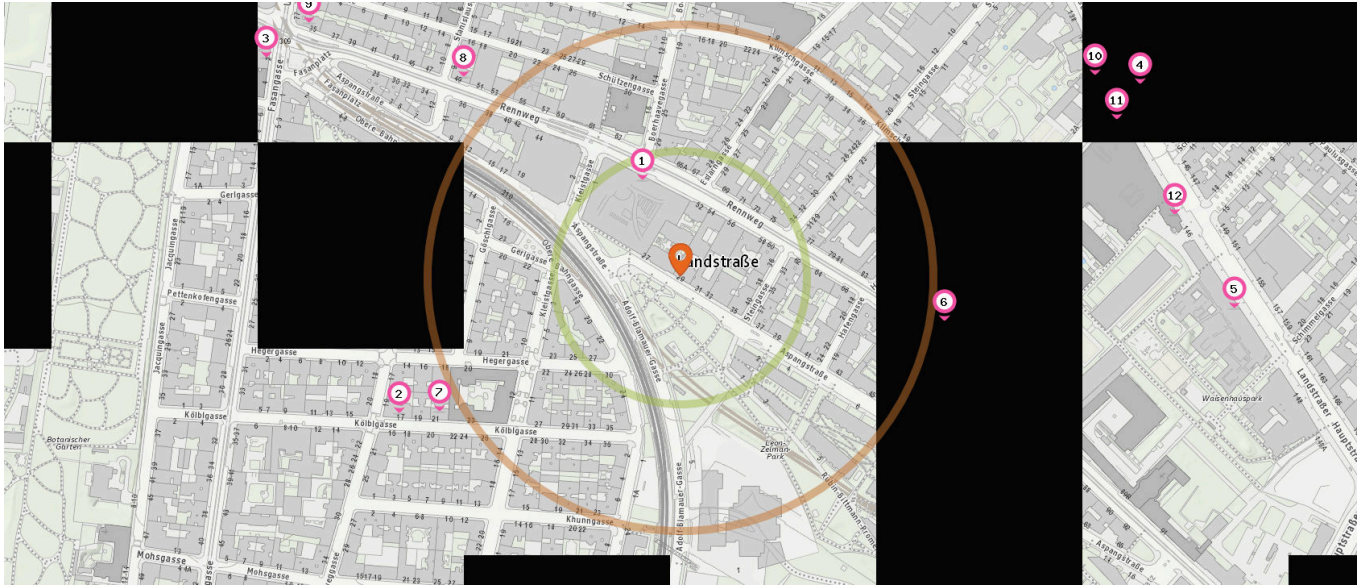

Shops

Pro Kategorie werden maximal 25 Einträge angezeigt.

■ Entspricht einer Gehzeit von ca. 2 Minuten ■ Entspricht einer Gehzeit von ca. 4 Minuten

Trafik

Anzahl im Umkreis: 5

1. Tabak Trafik (100 m)
Rennweg 46 - 50, 1030 Wien
2. Tabak Trafik (310 m)
Kölblgasse 17, 1030 Wien
3. Tabak Trafik (460 m)
Fasangasse 2, 1030 Wien
4. Tabak Trafik (490 m)
Landstraßer Hauptstraße 139, 1030 Wien
5. Tabak Trafik (550 m)
Landstraßer Hauptstr. 148, 1030 Wien

Florist

Anzahl im Umkreis: 1

6. Septemberblüte (260 m)
Rennweg 72, 1030 Wien

Kosmetik

Anzahl im Umkreis: 1

8. Vienna Naildesign (290 m)
Rennweg 49, 1030 Wien

Computergeschäft

Anzahl im Umkreis: 1

7. Singer Computer Shop (270 m)
Kölblgasse 21, 1030 Wien

Handy-Shop

Anzahl im Umkreis: 1

9. 3Shop (440 m)
Rennweg 35, 1030 Wien

Pro Kategorie werden maximal 25 Einträge angezeigt.

 Entspricht einer Gehzeit von ca. 2 Minuten

 Entspricht einer Gehzeit von ca. 4 Minuten

 Bekleidungsgeschäft

Anzahl im Umkreis: 2

- 10. NKD (460 m)
Landstraßer Hauptstraße 144, 1030 Wien
- 11. KiK (460 m)
Oberzellergasse 1, 1030 Wien

 Geschäft

Anzahl im Umkreis: 1