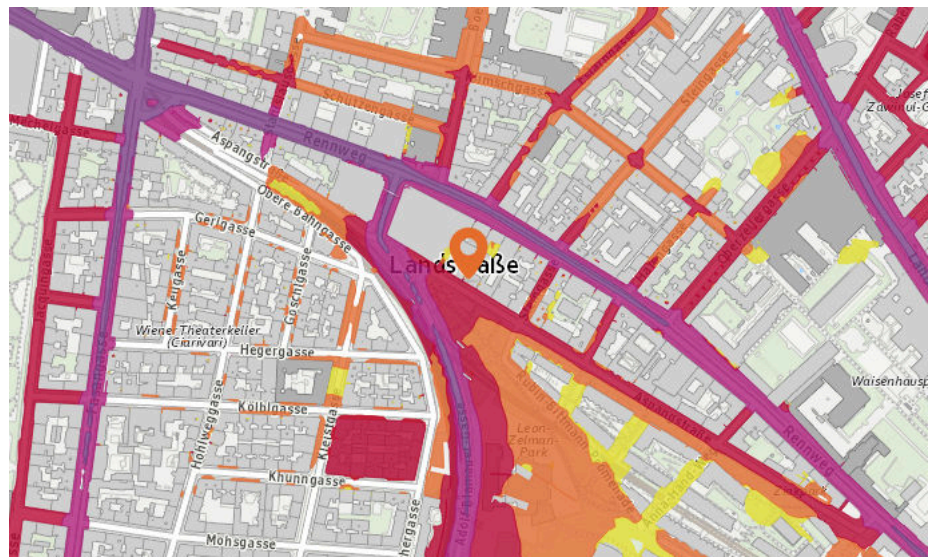

2. WIE LAUT IST ES IN IHRER UMGEBUNG?

Die Lärmkarten zeigen deutlich wo es in der Gegend durch erhöhtes Verkehrsaufkommen etwas lauter wird und wo mit weniger Geräuschkulisse zu rechnen ist.

Lärm Straßen

55 bis 60 db:

Entspricht der Lautstärke eines normalen Gesprächs, Radio/TV in Zimmerlautstärke

60 bis 65 db:

Entspricht einer lauten Unterhaltung, Rufen

65 bis 70 db:

Entspricht dem Geräuschpegel in einem Großraumbüro

70 bis 75 db:

Entspricht einem Föhn oder Staubsauger in 1m Entfernung

ab 75 db:

Entspricht starkem Straßenverkehr

Lärm Eisenbahn

Lärm Industrie

In diesem Gebiet wurde kein Lärm dieser Kategorie gemessen.

2. Wie laut ist es in Ihrer Umgebung?