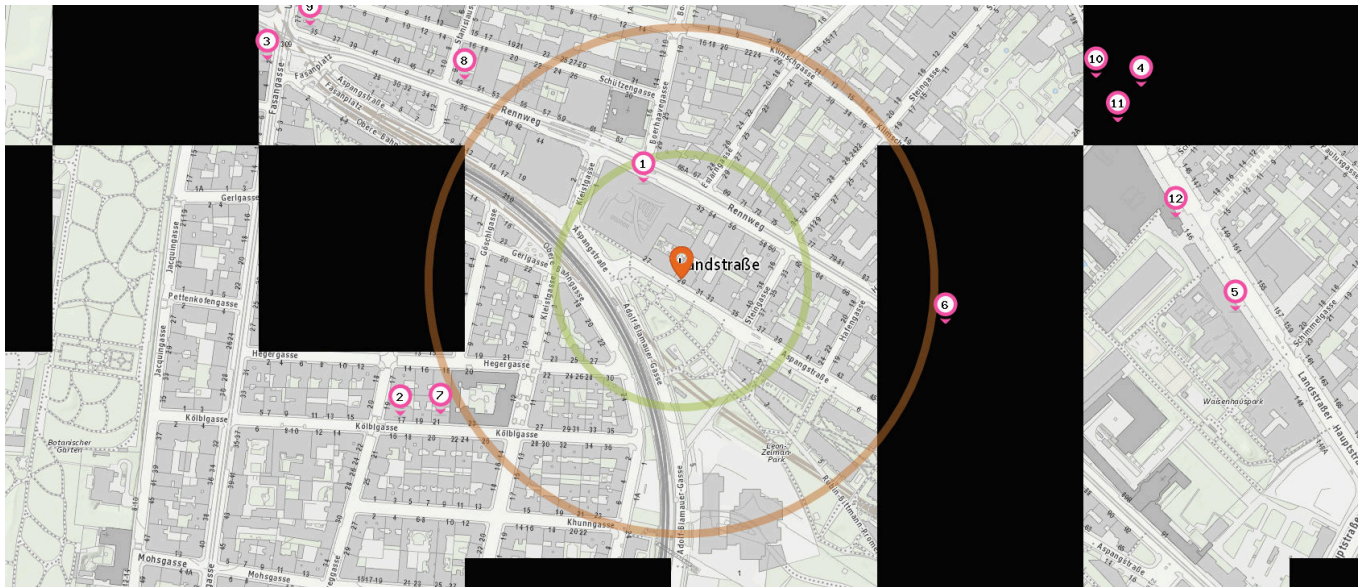

Bankomat

Anzahl im Umkreis: 2

- 33. Raiffeisenlandesbank NOE-Wien (90 m)
RENNWEG, T-MOBILE-CENTER 97-99,
1030 Wien
- 2. Raiffeisenlandesbank NOE-Wien (100 m)
RENNWEG 46-50, 1030 Wien

Pro Kategorie werden maximal 25 Einträge angezeigt.

Entspricht einer Gehzeit von ca. 2 Minuten

Entspricht einer Gehzeit von ca. 4 Minuten

- 50. Recycling (350 m)
Kölblgasse 14, 1030 Wien
- 51. Recycling (350 m)
Rennweg 89A, 1030 Wien
- 52. Recycling (390 m)
Aspangstraße 1, 1030 Wien
- 53. Recycling (440 m)
Fasangasse 24, 1030 Wien
- 54. Recycling (510 m)
Jacquingasse
- 55. Recycling (510 m)
Jacquingasse 25, 1030 Wien
- 56. Recycling (530 m)
Petrusgasse 15, 1030 Wien
- 57. Recycling (550 m)
Jacquingasse 37, 1030 Wien
- 58. Recycling (580 m)
Weinlechnergasse 5, 1030 Wien

Telefon

Anzahl im Umkreis: 6

- 59. Telefon (80 m)
Aspangstraße 21-25, 1030 Wien
- 60. Telefon (130 m)
Boerhaavegasse 16, 1030 Wien
- 61. Telefon (140 m)
Gerlgasse 23, 1030 Wien
- 62. Telefon (220 m)
Rennweg 70, 1030 Wien
- 63. Telefon (220 m)
Kleistgasse 12, 1030 Wien
- 64. Telefon (480 m)
Landstraßer Hauptstraße 137A, 1030 Wien

Shops

Pro Kategorie werden maximal 25 Einträge angezeigt.

■ Entspricht einer Gehzeit von ca. 2 Minuten ■ Entspricht einer Gehzeit von ca. 4 Minuten

Trafik

Anzahl im Umkreis: 5

1. Tabak Trafik (100 m)
Rennweg 46 - 50, 1030 Wien
2. Tabak Trafik (310 m)
Kölblgasse 17, 1030 Wien
3. Tabak Trafik (460 m)
Fasangasse 2, 1030 Wien
4. Tabak Trafik (490 m)
Landstraßer Hauptstraße 139, 1030 Wien
5. Tabak Trafik (550 m)
Landstraßer Hauptstr. 148, 1030 Wien