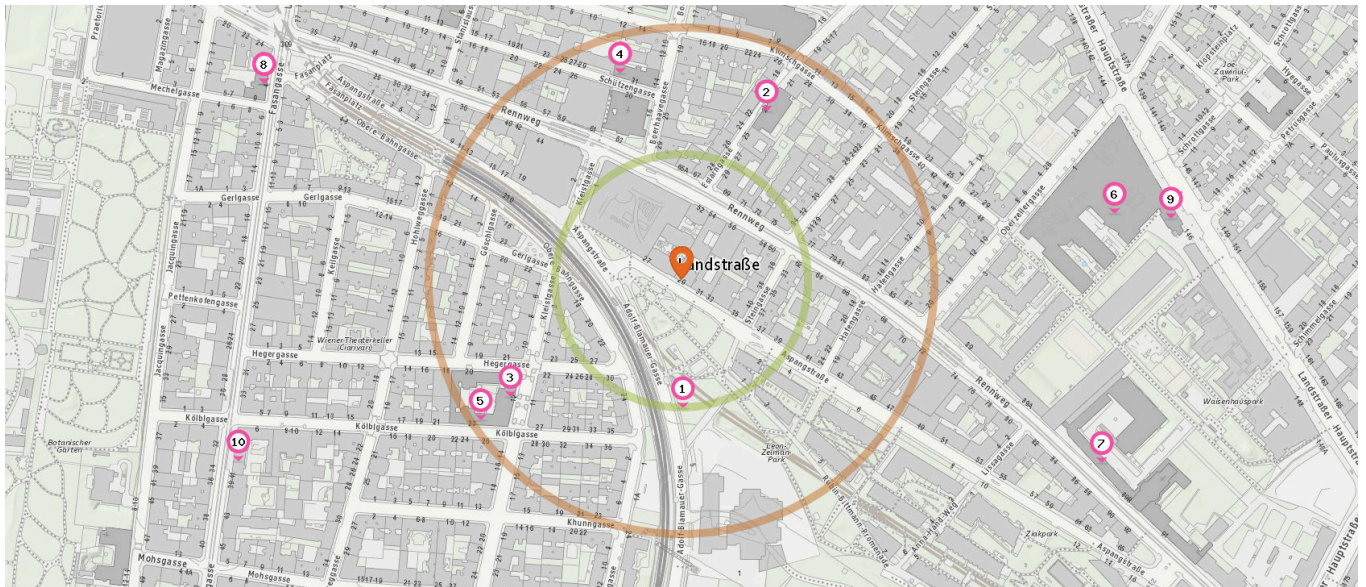

Familien & Kinder

Pro Kategorie werden maximal 25 Einträge angezeigt.

■ Entspricht einer Gehzeit von ca. 2 Minuten ■ Entspricht einer Gehzeit von ca. 4 Minuten

Kindergarten

Anzahl im Umkreis: 6

1. Kindergarten (240 m)
Kölblgasse 23, 1030 Wien
2. Kindergarten (310 m)
3., Stanislausgasse 7, 1030 Wien
3. Kongregation d. Dienerinnen d. hl.
Herzens Jesu (490 m)
3., Landstraßer Hauptstraße 137a, 1030
Wien
4. CS Kinderbetreuungs GmbH. (500 m)
3., Landstraßer Hauptstraße 146, 1030
Wien
5. Kindergarten (540 m)
3., Klopsteinplatz 6, 1030 Wien
6. Kreative Welt 2 (580 m)
3., Jacquingasse 47, 1030 Wien

Spielplatz

Anzahl im Umkreis: 3

7. Leon-Zelman-Park (80 m)
Rubin-Bittmann-Promenade 7, 1030 Wien
8. Waisenhauspark (530 m)
Landstraßer Hauptstraße 6a, 1030 Wien
9. Joe-Zawinul-Park (590 m)
Klopsteinplatz 6, 1030 Wien

Seniorenheim

Anzahl im Umkreis: 1

10. CS Rennweg, CS Caritas Socialis (430 m)
Oberzellergasse 1, 1030 Wien

Bildungseinrichtungen

Pro Kategorie werden maximal 25 Einträge angezeigt.

 Entspricht einer Gehzeit von ca. 2 Minuten

 Entspricht einer Gehzeit von ca. 4 Minuten

Universität

Anzahl im Umkreis: 1

1. Technische Universität Wien (130 m)

Bücherei

Anzahl im Umkreis: 1

10. Bücherei Fasanviertel (470 m)
3., Fasangasse 35-37, 1030 Wien