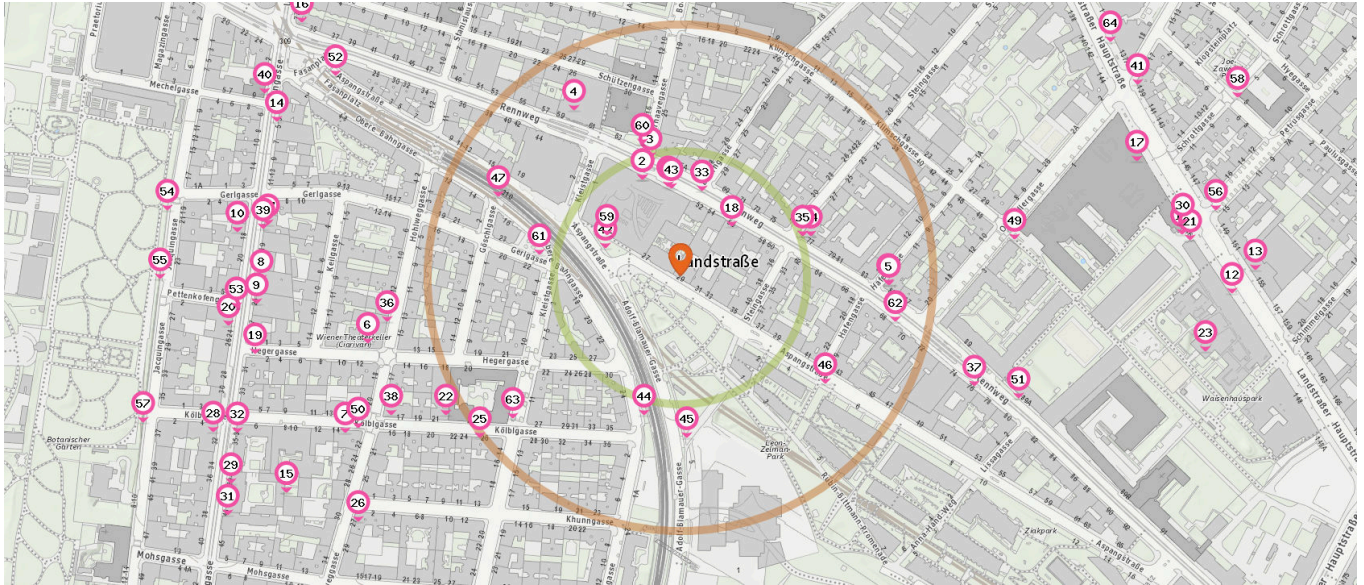

Pro Kategorie werden maximal 25 Einträge angezeigt.

Entspricht einer Gehzeit von ca. 2 Minuten Entspricht einer Gehzeit von ca. 4 Minuten

Fleischhauer

21. Bipa (500 m)
  Landstraßer Hauptstraße 146, 1030 Wien

Friseur

Anzahl im Umkreis: 1

18. Berger (70 m)
  Rennweg 56, 1030 Wien

Post

Anzahl im Umkreis: 8

24. Hair & Cut by Margit (130 m)
  Rennweg 77, 1030 Wien
25. wienerhaarwerkstatt (250 m)
  Kölblgasse 26, 1030 Wien
26. Salon Haarwell Muradiye (400 m)
  Hohlweggasse 27, 1030 Wien
27. Friseur Ensar (410 m)
  Fasangasse 17, 1030 Wien
28. Salon Anny (490 m)
  Fasangasse 32, 1030 Wien
29. Gerti (490 m)
  Fasangasse 43, 1030 Wien
30. Manju (500 m)
  Landstraßer Hauptstraße 146, 1030 Wien
31. Afro Center (510 m)
  Fasangasse 41, 1030 Wien

Drogerie

Anzahl im Umkreis: 3

22. Hermes Paketshop (270 m)
  Kölblgasse 21, 1030 Wien
15. Hermes Paketshop (440 m)
  Fasangasse 41, 1030 Wien
23. Hermes Paketshop (520 m)
  Landstrasser Hauptstrasse 146, 1030 Wien

Anzahl im Umkreis: 3

19. BIPA (430 m)
  Fasangasse 31, 1030 Wien
20. DM (450 m)
  Fasangasse 24, 1030 Wien