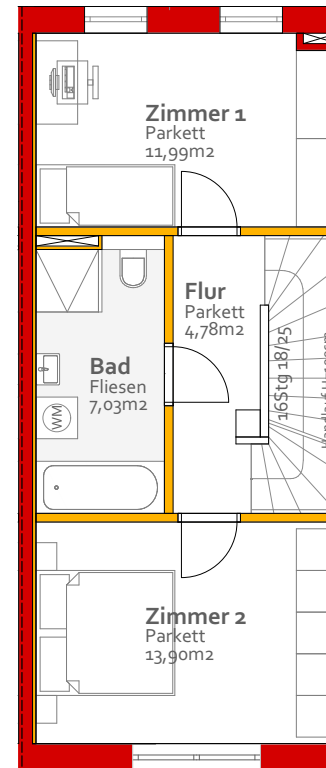

VERKAUFSPLAN TOP 09

Wohnfläche gesamt:
100,76 m²

Kellergeschoss

Erdgeschoss

Obergeschoss

Dachgeschoss