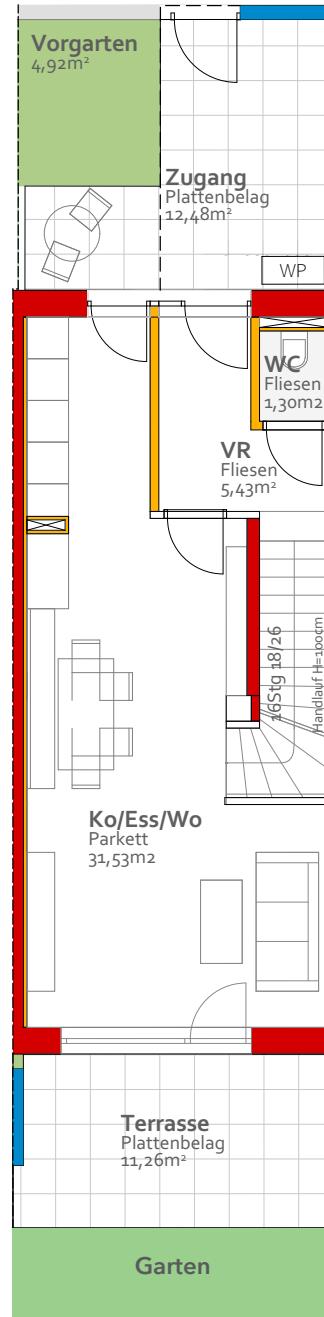

VERKAUFSPLAN TOP 09

Wohnfläche gesamt:
100,76 m²

Kellergeschoss

Erdgeschoss

Obergeschoss

Dachgeschoss