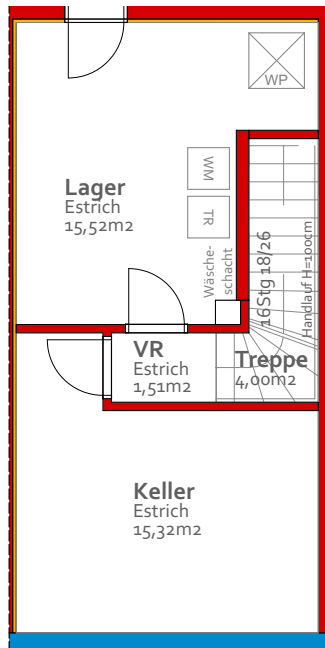

VERKAUFSPLAN TOP 09

Wohnfläche gesamt:
100,76 m²

Kellergeschoss

Erdgeschoss

Obergeschoss

Dachgeschoss