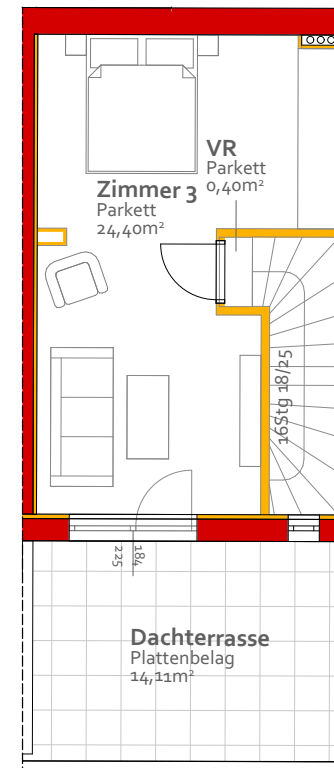

VERKAUFSPLAN TOP 09

Wohnfläche gesamt:
100,76 m²

Kellergeschoss

Erdgeschoss

Obergeschoss

Dachgeschoss