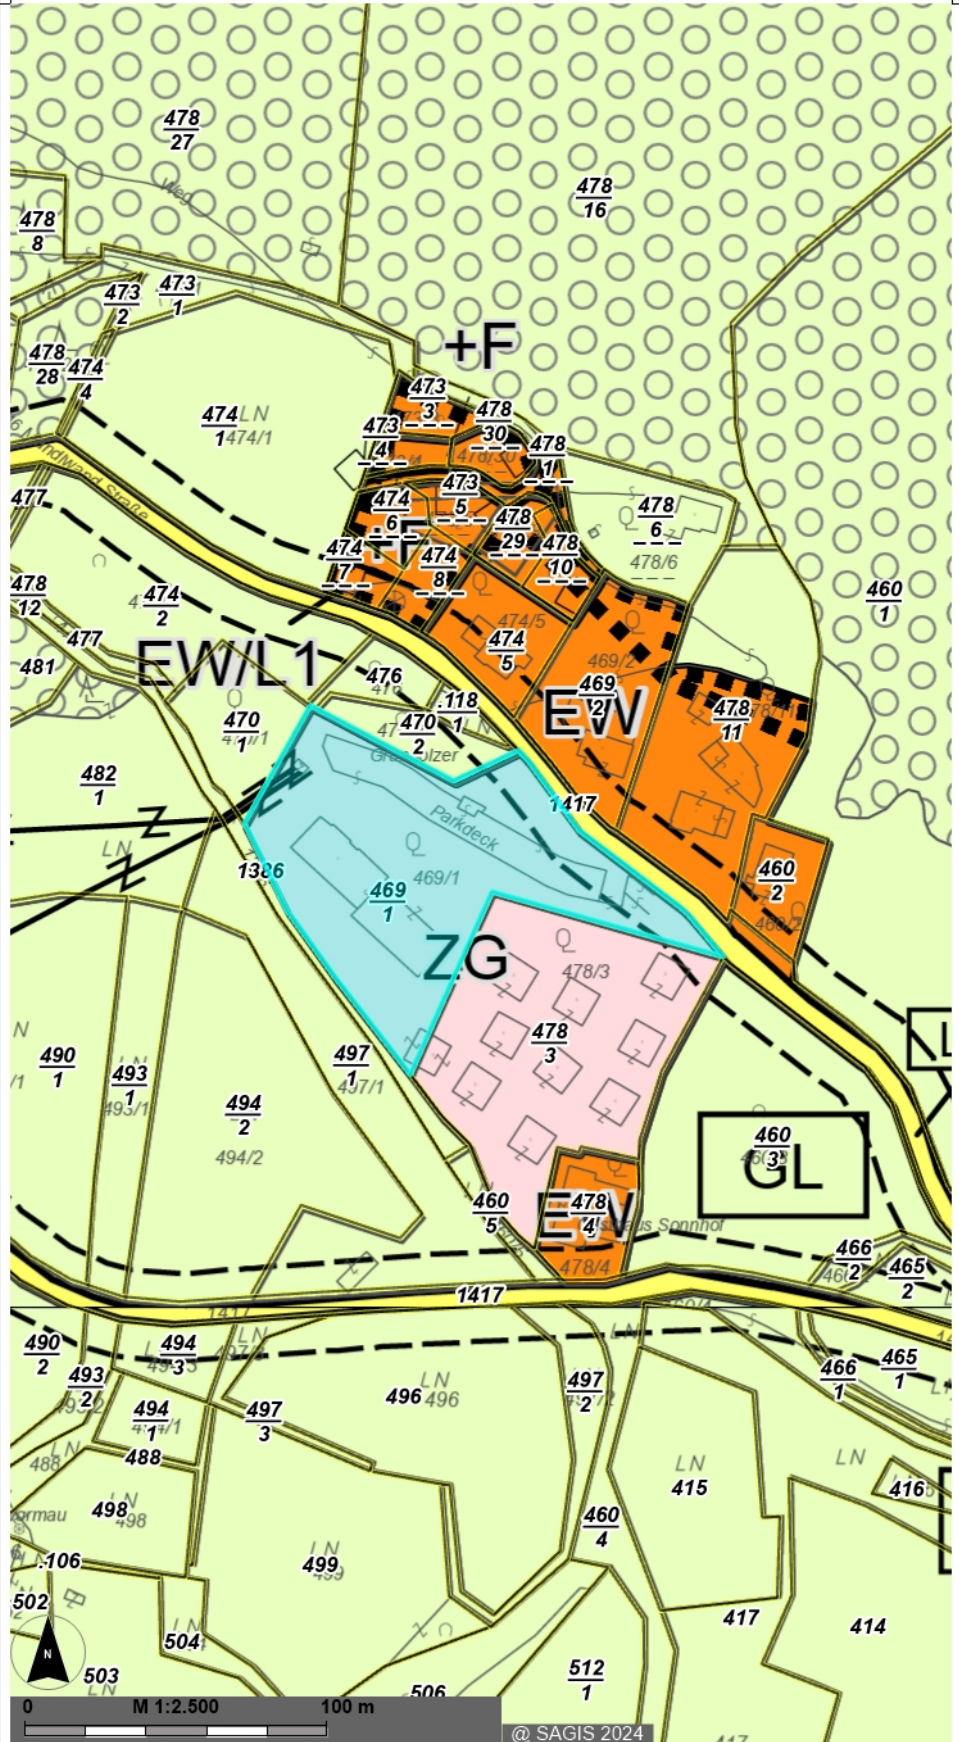

RW: 433953/ HW: 250430

RW: 434264/ HW: 250430

**Legende**

**Digitale Katastralmappe**  
DKM Grundstücksnummern

 DKM Grundstücke

**Raumordnung**  
Abfrage Widmung

FWPONLINE5000

 Red: Band\_1

 Green: Band\_2

 Blue: Band\_3

**Image**

 Red: Band\_1

 Green: Band\_2

 Blue: Band\_3

Verwendung: SAGIS Raumplanung  
 Bearbeiter: Nina Kreer\_RE/MAX Spirit  
 Karte erstellt am: 09.01.2025  
 Koordinatensystem: BMN M31  
 Quellen: SAGIS, LFRZ, BEV,  
 Österreichisches Adressregister  
**Hinweis:**  
 Es gibt keine Garantie auf Vollständigkeit  
 und Richtigkeit der Daten.

RW: 433953/ HW: 249855

RW: 434264/ HW: 249855