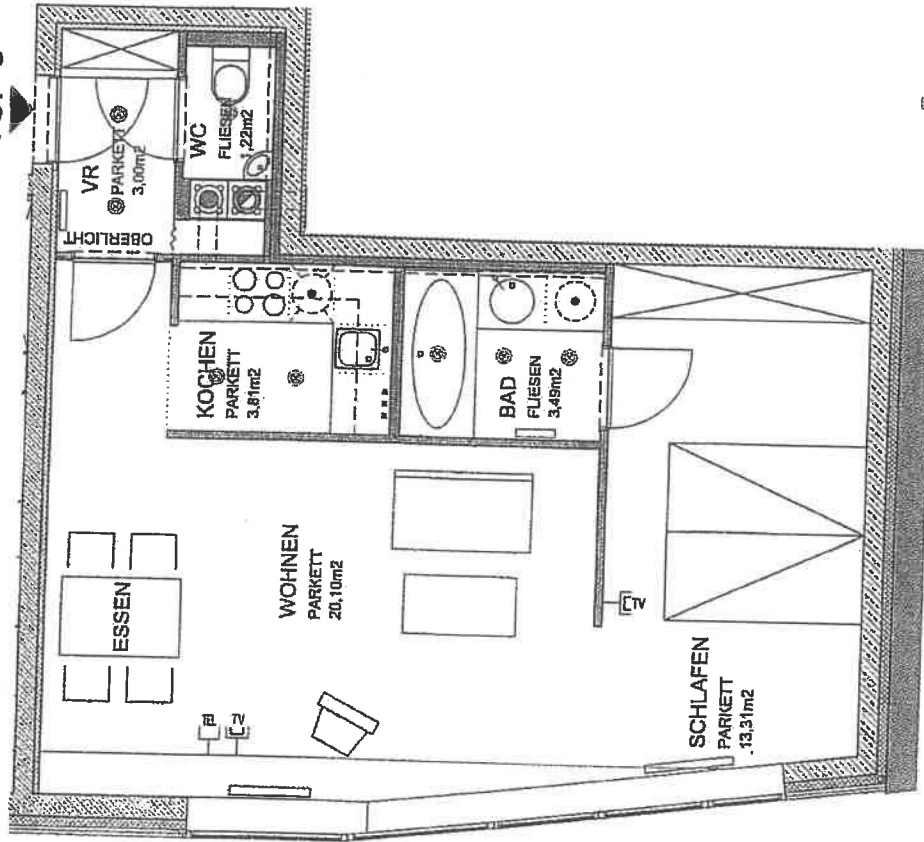

KAISERSTRASSE 68

1070 WIEN
WOHNHAUS

TOP 9 1.0G

NUTZFLÄCHE 44,93M²

15. DEZEMBER 2004

DIE DARGESTELLTE EINRICHTUNG
- AUSGENOMMEN WASCHTISCH, WC, BADEVANNE U. KÜCHE -
IST NICHT IM LIEFERUMFANG ENTHALTEN!

TOP 9

MÖBLIERUNGSVORSCHLAG