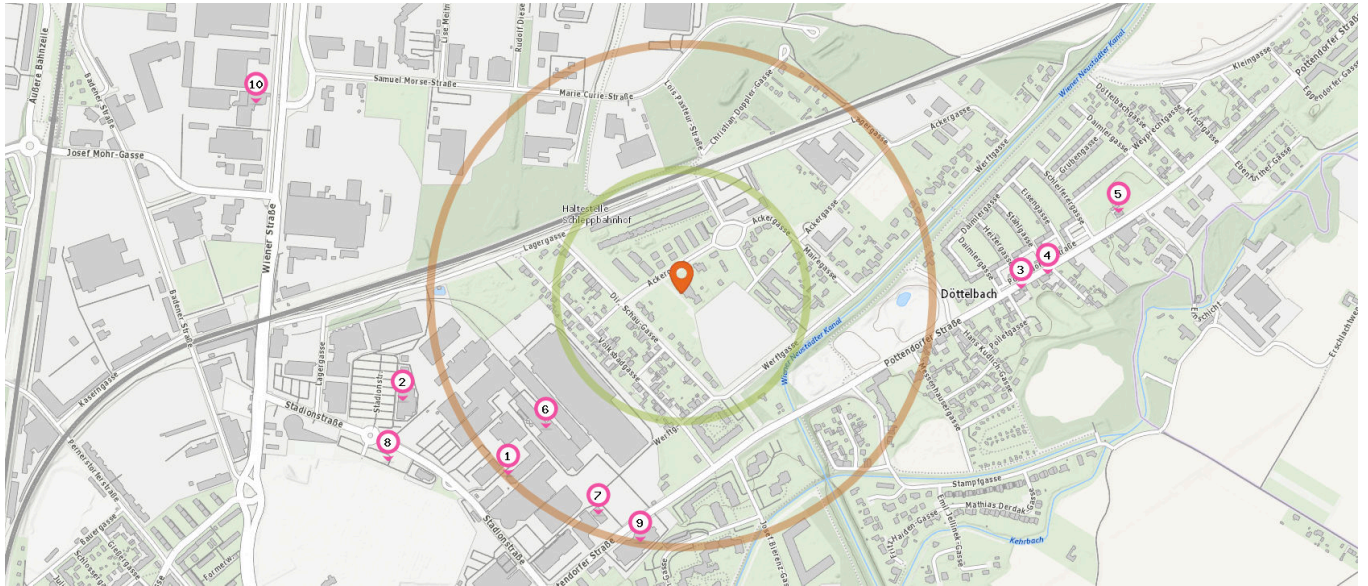

 **Spielwarenhandlung**

Anzahl im Umkreis: 1

18. Smyths Toys (830 m)  
Wiener Straße 127, Neustadt Nord Center,  
2700 Wiener Neustadt

Pro Kategorie werden maximal 25 Einträge angezeigt.

 Entspricht einer Gehzeit von ca. 3 Minuten

 Entspricht einer Gehzeit von ca. 7 Minuten

Baumarkt

Anzahl im Umkreis: 2

- 19. Lagerhaus Wr. Neustadt (890 m)  
Wienerstraße 95a, 2700 Wr. Neustadt
- 20. Lagerhaus Wiener Neustadt (910 m)  
Badener Straße 4, 2700 Wiener Neustadt

## Gastronomie & Beherbergung

Pro Kategorie werden maximal 25 Einträge angezeigt.

■ Entspricht einer Gehzeit von ca. 3 Minuten ■ Entspricht einer Gehzeit von ca. 7 Minuten

Restaurant

Anzahl im Umkreis: 1

1. Route 66 Fehr - Classic Cars & Prime Steaks (500 m)  
Stadionstraße 36a, 2700 Wiener Neustadt

Pro Kategorie werden maximal 25 Einträge angezeigt.

Entspricht einer Gehzeit von ca. 3 Minuten

Entspricht einer Gehzeit von ca. 7 Minuten

Anzahl im Umkreis: 2

- 9. Hotel (500 m)  
Pottendorfer Straße 62, 2700 Wiener Neustadt
- 10. Freizeittempel (930 m)  
Wiener Straße 109, 2700 Wiener Neustadt