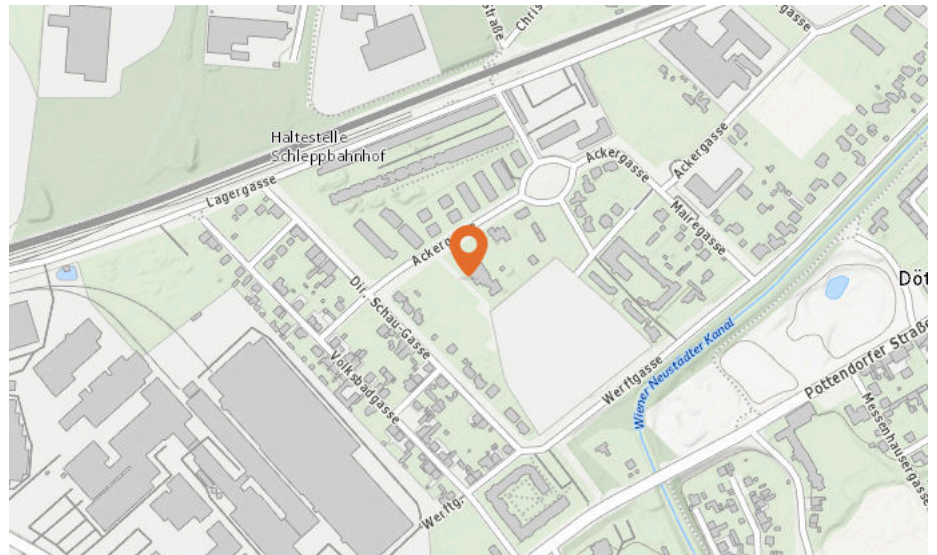

Lärm Industrie

In diesem Gebiet wurde kein Lärm dieser Kategorie gemessen.