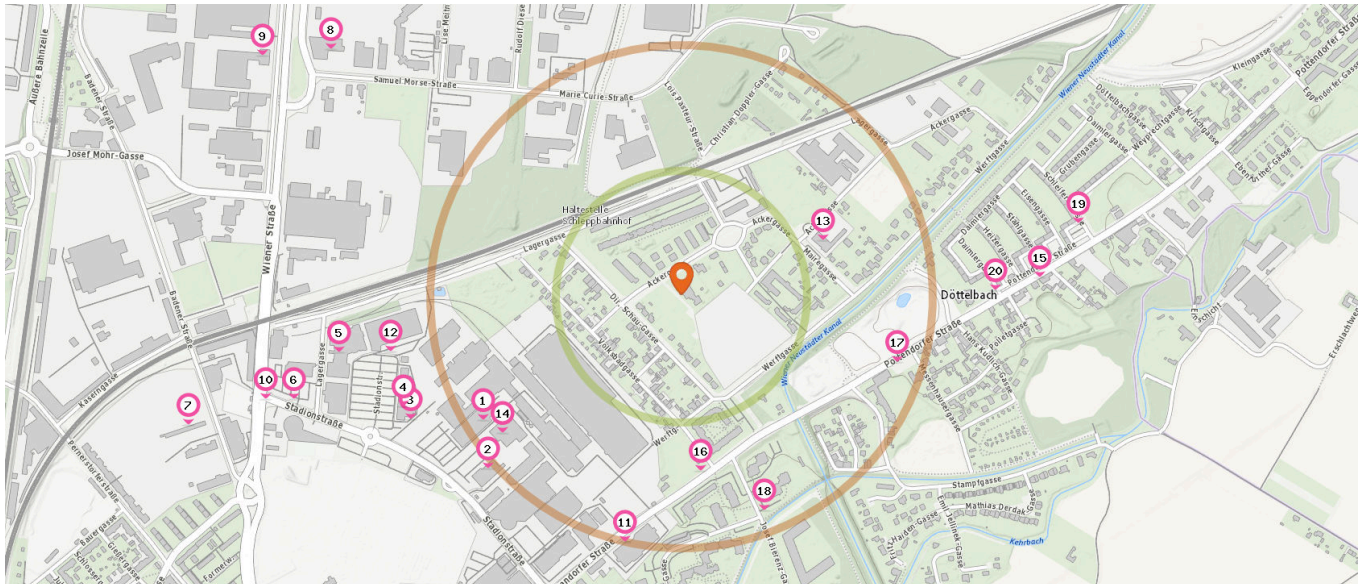

Friseur

Anzahl im Umkreis: 2

- 11. All 4 Hair (500 m)  
Pottendorfer Straße 62, 2700 Wiener Neustadt
- 12. Klipp Wiener Neustadt (590 m)  
Stadionstraße 42, 2700 Wiener Neustadt

Getränke

Anzahl im Umkreis: 1

- 13. Getränkiefachhandel Wiener e.U. (300 m)  
Maireggasse 12, 2700 Wiener Neustadt

Briefkasten

Anzahl im Umkreis: 1

- 15. Briefkasten (710 m)  
Pottendorfer Straße 146, 2700 Wiener Neustadt

Bankomat

Anzahl im Umkreis: 1

- 14. Bankomat PSA PAYMENT SERVICES AUSTRIA (450 m)  
Stadionstrasse, Card Casino 36, 2700 Wiener Neustadt

Recycling

Anzahl im Umkreis: 4

- 16. Recycling Glas (350 m)  
Pottendorfer Straße 51-55, 2700 Wiener Neustadt

Pro Kategorie werden maximal 25 Einträge angezeigt.

Entspricht einer Gehzeit von ca. 3 Minuten  Entspricht einer Gehzeit von ca. 7 Minuten

- 17. Recycling (450 m)  
Pottendorfer Straße 110, 2700 Wiener Neustadt
- 18. Recycling (460 m)  
Josef Bierenz-Gasse 12, 2700 Wiener Neustadt
- 19. Recycling (800 m)  
Schleiferergasse 7, 2700 Wiener Neustadt