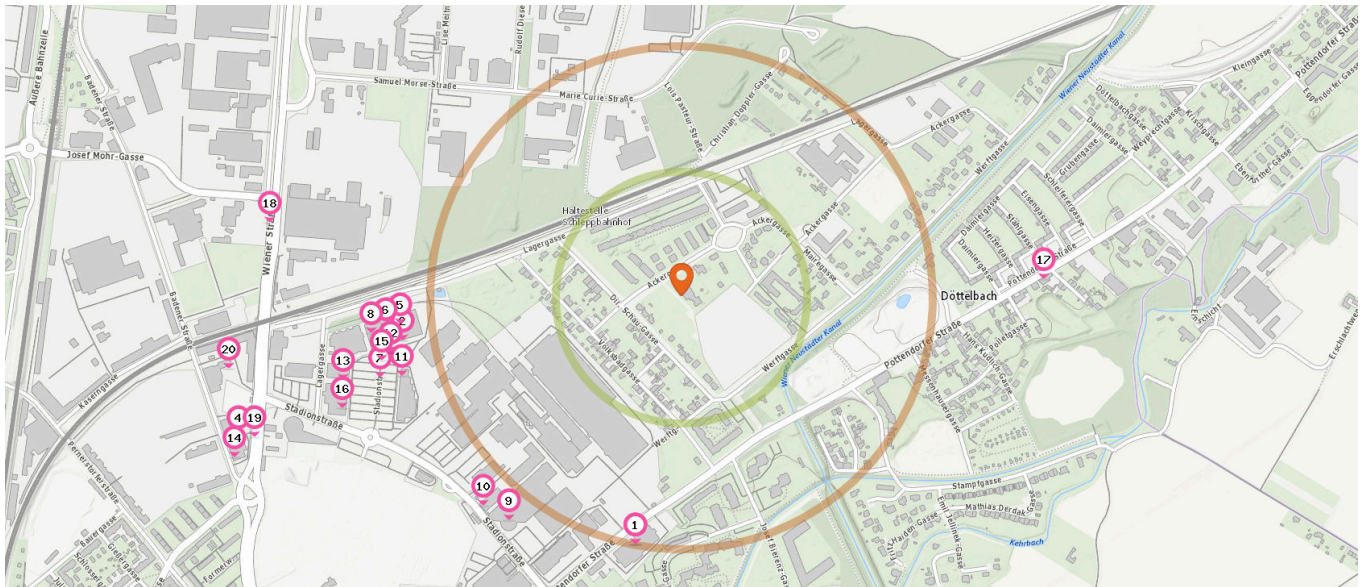

Pro Kategorie werden maximal 25 Einträge angezeigt.

Entspricht einer Gehzeit von ca. 3 Minuten  Entspricht einer Gehzeit von ca. 7 Minuten

- 17. Recycling (450 m)  
Pottendorfer Straße 110, 2700 Wiener Neustadt
- 18. Recycling (460 m)  
Josef Bierenz-Gasse 12, 2700 Wiener Neustadt
- 19. Recycling (800 m)  
Schleiferergasse 7, 2700 Wiener Neustadt

 Telefon

Anzahl im Umkreis: 1

- 20. Telefon (620 m)  
Daimergasse 1, 2700 Wiener Neustadt

## Shops

Pro Kategorie werden maximal 25 Einträge angezeigt.

■ Entspricht einer Gehzeit von ca. 3 Minuten ■ Entspricht einer Gehzeit von ca. 7 Minuten

Geschäft

Anzahl im Umkreis: 4

1. J (500 m)  
Pottendorfer Straße 62, 2700 Bad Fischau
2. PAGRO Wr. Neustadt (560 m)  
Stadionstr.42 - Bauteil 5, 2700 Wr. Neustadt
3. Jello Bad Fischau (590 m)  
Stadionstraße 42, 2700 Bad Fischau
4. INTERSPORT Eybl (930 m)  
Badener Straße 2, 2700 Wiener Neustadt