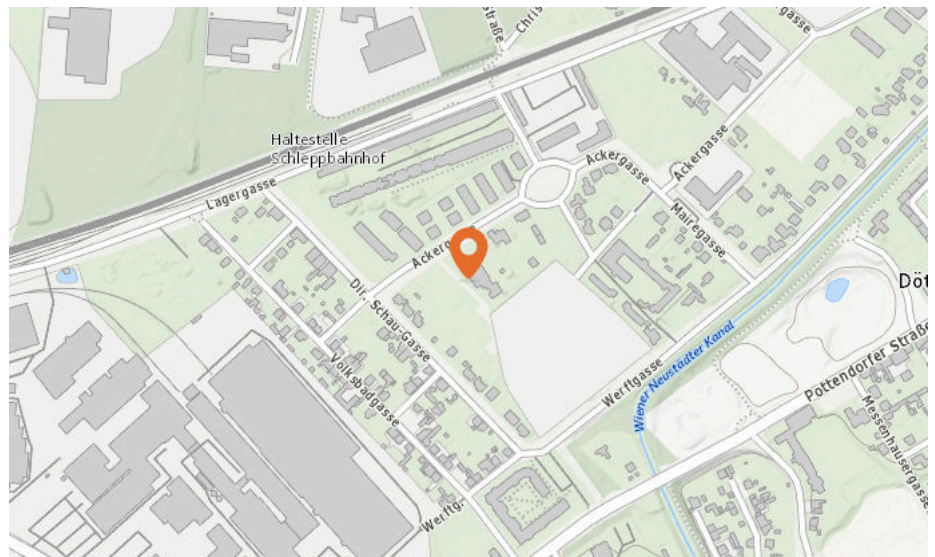

2. WIE LAUT IST ES IN IHRER UMGEBUNG?

Die Lärmkarten zeigen deutlich wo es in der Gegend durch erhöhtes Verkehrsaufkommen etwas lauter wird und wo mit weniger Geräuschkulisse zu rechnen ist.

Lärm Straßen

55 bis 60 db:

Entspricht der Lautstärke eines normalen Gesprächs, Radio/TV in Zimmerlautstärke

60 bis 65 db:

Entspricht einer lauten Unterhaltung, Rufen

65 bis 70 db:

Entspricht dem Geräuschpegel in einem Großraumbüro

70 bis 75 db:

Entspricht einem Föhn oder Staubsauger in 1m Entfernung

ab 75 db:

Entspricht starkem Straßenverkehr

In diesem Gebiet wurde kein Lärm dieser Kategorie gemessen.