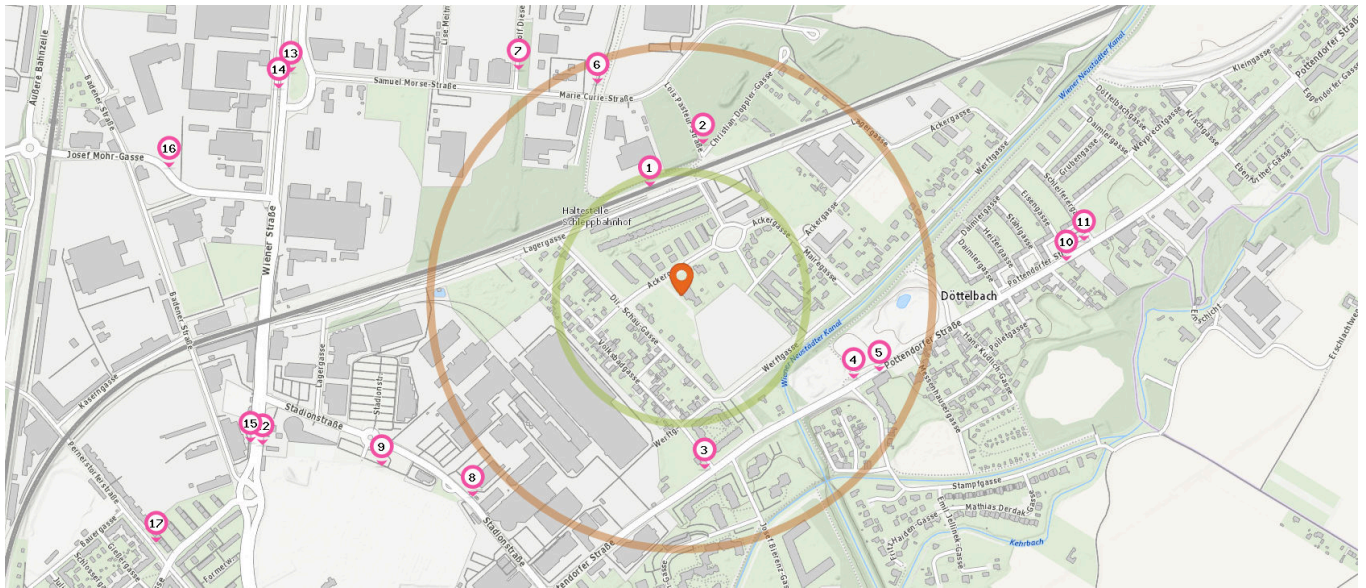

## 1. INFRASTRUKTUR UND VERKEHRSANBINDUNG

### Tankstellen & Autowaschanlagen

Die nächsten 3 Standorte:

- |                 |   |
|-----------------|---|
| 1. BP Doppler   | Wiener Straße 114<br>2700 Wiener Neustadt |
| 2. Genol        | Wiener Straße 95a<br>2700 Wiener Neustadt |
| 3. IMO Car Wash | Stadionstraße 13<br>2700 Wiener Neustadt  |

## Öffentliche Verkehrsmittel und Haltestellen

Pro Kategorie werden maximal 25 Einträge angezeigt.

■ Entspricht einer Gehzeit von ca. 3 Minuten ■ Entspricht einer Gehzeit von ca. 7 Minuten

Bahnhof

Anzahl im Umkreis: 1

Pro Kategorie werden maximal 25 Einträge angezeigt.

Entspricht einer Gehzeit von ca. 3 Minuten

Entspricht einer Gehzeit von ca. 7 Minuten

- |  |   |
|--|---|
| 7. Wiener Neustadt Rudolf-Diesel-Straße (550 m)<br>Rudolf Diesel-Straße 1, 2700 Wiener Neustadt    | 13. Wiener Neustadt B17/Samuel-Morse-Straße (890 m)<br>Wiener Straße 113, 2700 Wiener Neustadt    |
| 8. Wiener Neustadt Stadionstraße 13/36 (580 m)<br>Stadionstraße 36c, 2700 Wiener Neustadt          | 14. Wiener Neustadt B17/Samuel-Morse-Straße (900 m)<br>Wiener Straße 109, 2700 Wiener Neustadt    |
| 9. Wiener Neustadt Stadionstraße/Friedhof (690 m)<br>Stadionstraße 15, 2700 Wiener Neustadt        | 15. Wiener Neustadt Wiener Straße/Stadionstraße (900 m)<br>Wiener Straße 93, 2700 Wiener Neustadt |
| 10. Wiener Neustadt Döttelbachsiedlung (770 m)<br>Pottendorfer Straße 150, 2700 Wiener Neustadt    | 16. Wiener Neustadt Josef-Mohr-Gasse (1,1 km)<br>Badener Straße 14, 2700 Wiener Neustadt          |
| 11. Wiener Neustadt Döttelbachsiedlung (810 m)<br>Pottendorfer Straße 156, 2700 Wiener Neustadt    | 17. Wiener Neustadt Pernerstorferhof (1,2 km)<br>Pernerstorferstraße 19, 2700 Wiener Neustadt     |
| 12. Wiener Neustadt Wiener Straße/Stadionstraße (880 m)<br>Wiener Straße 114, 2700 Wiener Neustadt |   |