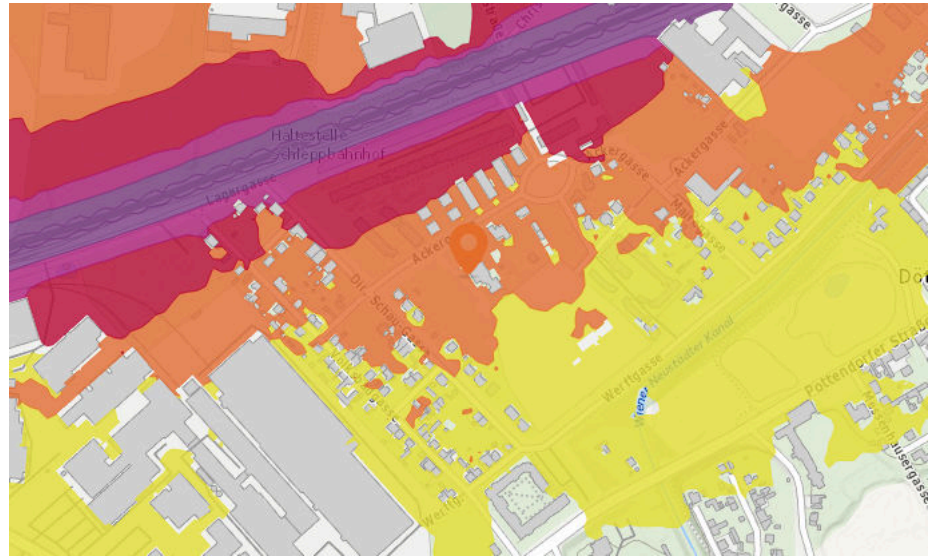

Lärm Eisenbahn