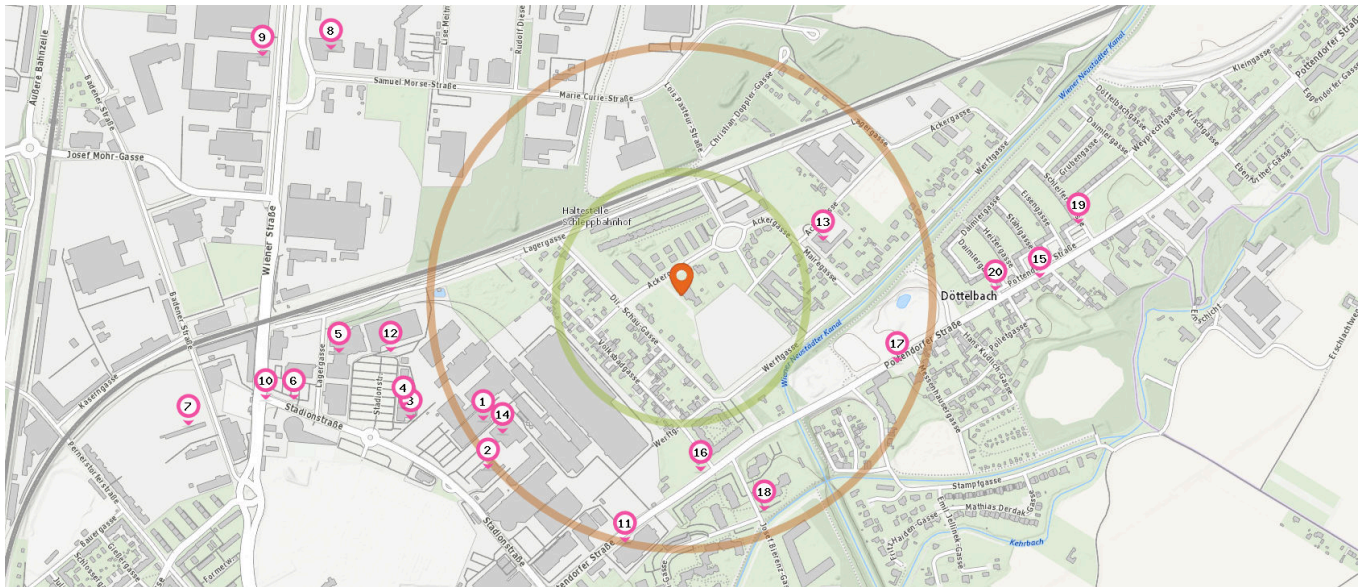

Pro Kategorie werden maximal 25 Einträge angezeigt.

Entspricht einer Gehzeit von ca. 3 Minuten

Entspricht einer Gehzeit von ca. 7 Minuten

- |  |   |
|--|---|
| 7. Wiener Neustadt Rudolf-Diesel-Straße (550 m)<br>Rudolf Diesel-Straße 1, 2700 Wiener Neustadt    | 13. Wiener Neustadt B17/Samuel-Morse-Straße (890 m)<br>Wiener Straße 113, 2700 Wiener Neustadt    |
| 8. Wiener Neustadt Stadionstraße 13/36 (580 m)<br>Stadionstraße 36c, 2700 Wiener Neustadt          | 14. Wiener Neustadt B17/Samuel-Morse-Straße (900 m)<br>Wiener Straße 109, 2700 Wiener Neustadt    |
| 9. Wiener Neustadt Stadionstraße/Friedhof (690 m)<br>Stadionstraße 15, 2700 Wiener Neustadt        | 15. Wiener Neustadt Wiener Straße/Stadionstraße (900 m)<br>Wiener Straße 93, 2700 Wiener Neustadt |
| 10. Wiener Neustadt Döttelbachsiedlung (770 m)<br>Pottendorfer Straße 150, 2700 Wiener Neustadt    | 16. Wiener Neustadt Josef-Mohr-Gasse (1,1 km)<br>Badener Straße 14, 2700 Wiener Neustadt          |
| 11. Wiener Neustadt Döttelbachsiedlung (810 m)<br>Pottendorfer Straße 156, 2700 Wiener Neustadt    | 17. Wiener Neustadt Pernerstorferhof (1,2 km)<br>Pernerstorferstraße 19, 2700 Wiener Neustadt     |
| 12. Wiener Neustadt Wiener Straße/Stadionstraße (880 m)<br>Wiener Straße 114, 2700 Wiener Neustadt |   |

## Alltags- & Nahversorgung

Pro Kategorie werden maximal 25 Einträge angezeigt.

 Entspricht einer Gehzeit von ca. 3 Minuten

 Entspricht einer Gehzeit von ca. 7 Minuten

Supermarkt

6. Lidl Wiener Neustadt (800 m)  
Stadionstraße 44, 2700 Wiener Neustadt
7. SPAR express Wr. Neustadt (1,0 km)  
Wiener Strasse 114, 2700 Wr. Neustadt