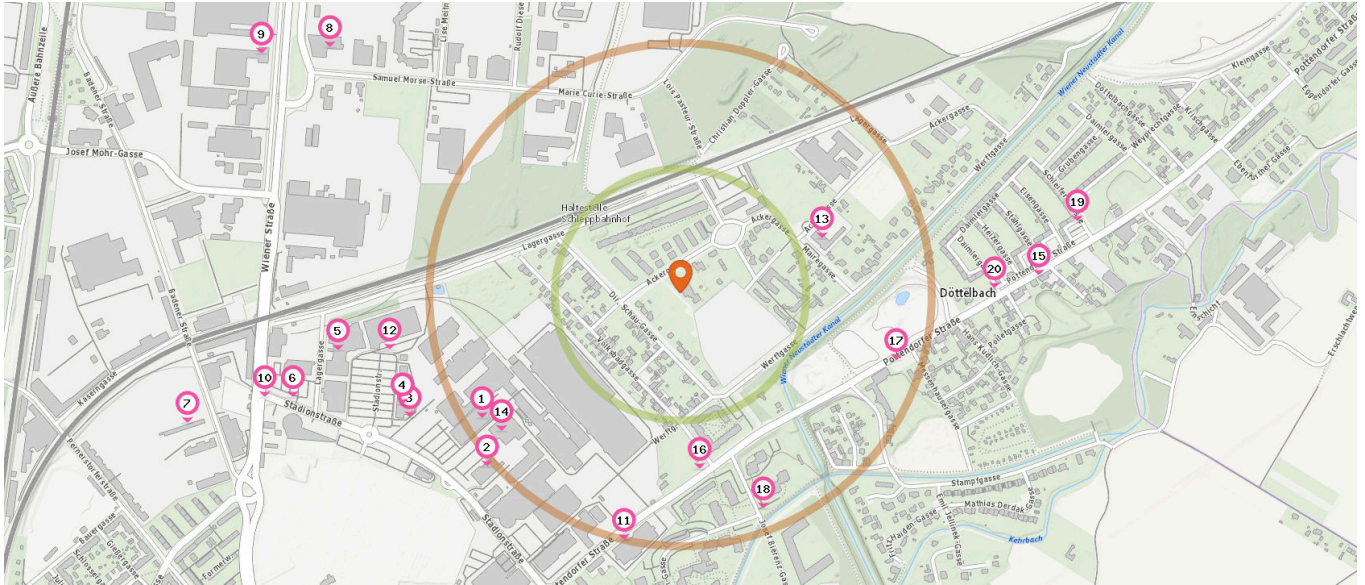

Anzahl im Umkreis: 7

1. Canesever (470 m)  
Stadionstraße 36b, 2700 Wiener Neustadt
2. Hofer (520 m)  
Stadionstraße 36, 2700 Wiener Neustadt
3. HOFER Wr. Neustadt (590 m)  
Stadionstraße 36c, 2700 Wr. Neustadt
4. Penny Markt Wiener Neustadt (590 m)  
Stadion Strasse 42, 2700 Wiener  
Neustadt
5. Tedi Wr. Neustadt (690 m)  
Stadionstraße 42 / Top 28, 2700 Wr.  
Neustadt

Bäckerei

Anzahl im Umkreis: 1

8. Ströck Bad Fischau (850 m)  
Samuel-Morse-Straße 1, 2700 Bad Fischau

Pro Kategorie werden maximal 25 Einträge angezeigt.

 Entspricht einer Gehzeit von ca. 3 Minuten  Entspricht einer Gehzeit von ca. 7 Minuten

Friseur

Anzahl im Umkreis: 2

- 11. All 4 Hair (500 m)  
Pottendorfer Straße 62, 2700 Wiener Neustadt
- 12. Klipp Wiener Neustadt (590 m)  
Stadionstraße 42, 2700 Wiener Neustadt

Getränke

Anzahl im Umkreis: 1