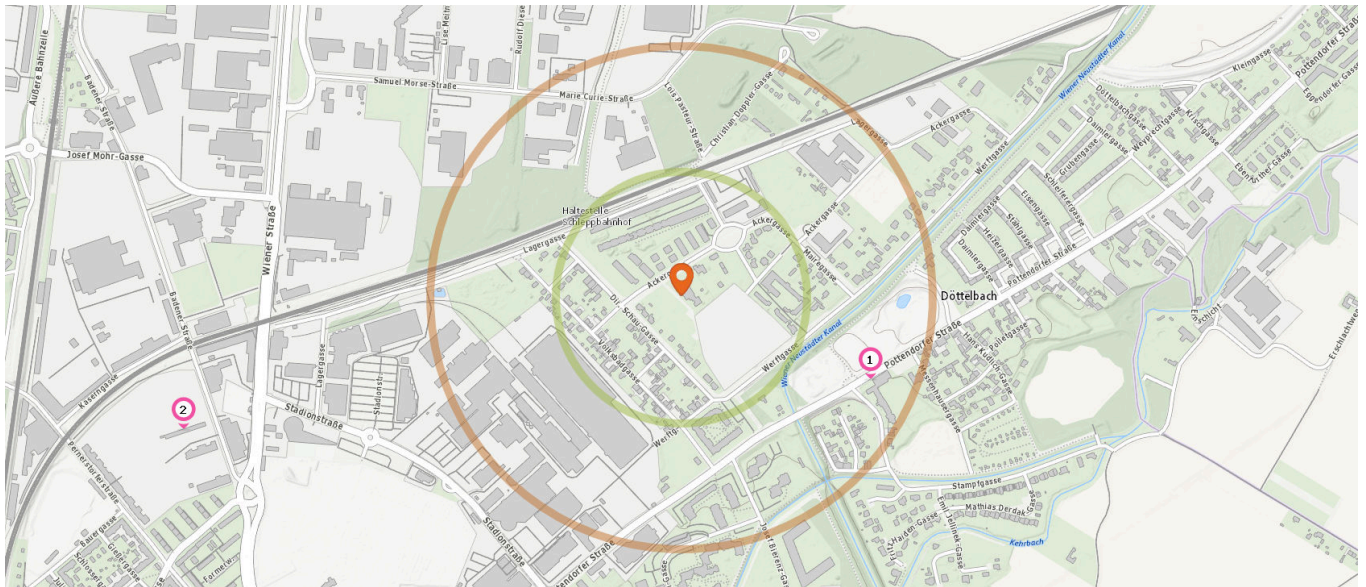

### Kindergarten

Anzahl im Umkreis: 1

1. Wr. Neustadt, Otto Glöckel Schule (410 m)  
Baurat Schwarzgasse 1, 2700 Wr. Neustadt

3. Spielplatz (480 m)  
Pottendorfer Straße 45, 2700 Wiener Neustadt
4. Spielplatz (630 m)  
Stadionstraße 13, 2700 Wiener Neustadt
5. Spielplatz (1,0 km)  
Zimmermannweg 5, 2700 Wiener Neustadt
6. Spielplatz Badenerstraße 3 (1,1 km)  
Badener Straße 3a, 2700 Wiener Neustadt

### Spielplatz

Anzahl im Umkreis: 5

2. Spielplatz (420 m)  
Werfgasse 23, 2700 Wiener Neustadt

## Bildungseinrichtungen

Pro Kategorie werden maximal 25 Einträge angezeigt.

Entspricht einer Gehzeit von ca. 3 Minuten

Entspricht einer Gehzeit von ca. 7 Minuten

Anzahl im Umkreis: 2

1. Volksschule Wiener Neustadt (410 m)  
Pottendorferstraße 100, 2700 Wiener Neustadt
2. Privatschule "Haus der Sonne" des Vereins Netzwerk-Talenteforum (1,0 km)  
Pernerstorferstraße 44, Objekt 3, 2700 Wiener Neustadt