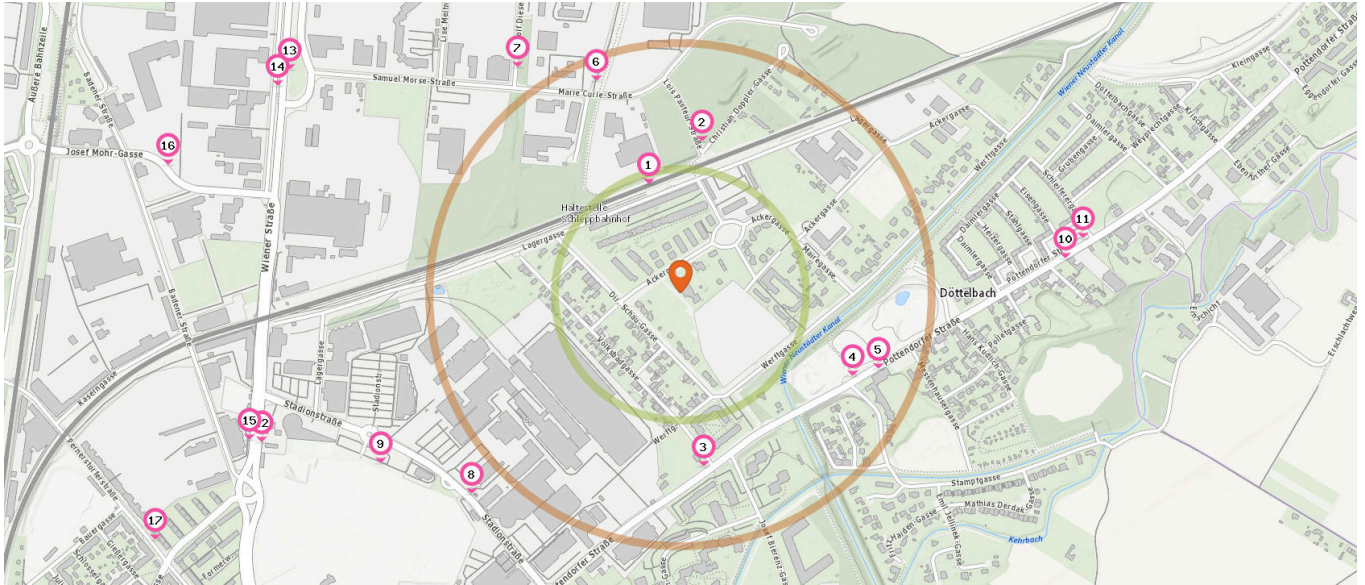

1. Wiener Neustadt Civitas Nova, Hst (220 m)  
Lagergasse 24, 2700 Wiener Neustadt

Fahrradverleih

Anzahl im Umkreis: 1

2. nextbike - Wr. Neustadt / Hst. Civitas Nova (300 m)  
Louis Pasteur-Straße, 2700 Wiener Neustadt

Bushaltestelle

Anzahl im Umkreis: 15

3. Wiener Neustadt Volksbadgasse (350 m)  
Pottendorfer Straße 51-55, 2700 Wiener Neustadt
4. Wiener Neustadt Otto-Glöckel-Schule (380 m)  
Pottendorfer Straße 100, 2700 Wiener Neustadt
5. Wiener Neustadt Otto-Glöckel-Schule (420 m)  
Pottendorfer Straße 102, 2700 Wiener Neustadt
6. Wiener Neustadt Marie-Curie-Straße (450 m)  
Marie Curie-Straße 2, 2700 Wiener Neustadt

Pro Kategorie werden maximal 25 Einträge angezeigt.

Entspricht einer Gehzeit von ca. 3 Minuten

Entspricht einer Gehzeit von ca. 7 Minuten

- |  |   |
|--|---|
| 7. Wiener Neustadt Rudolf-Diesel-Straße (550 m)<br>Rudolf Diesel-Straße 1, 2700 Wiener Neustadt    | 13. Wiener Neustadt B17/Samuel-Morse-Straße (890 m)<br>Wiener Straße 113, 2700 Wiener Neustadt    |
| 8. Wiener Neustadt Stadionstraße 13/36 (580 m)<br>Stadionstraße 36c, 2700 Wiener Neustadt          | 14. Wiener Neustadt B17/Samuel-Morse-Straße (900 m)<br>Wiener Straße 109, 2700 Wiener Neustadt    |
| 9. Wiener Neustadt Stadionstraße/Friedhof (690 m)<br>Stadionstraße 15, 2700 Wiener Neustadt        | 15. Wiener Neustadt Wiener Straße/Stadionstraße (900 m)<br>Wiener Straße 93, 2700 Wiener Neustadt |
| 10. Wiener Neustadt Döttelbachsiedlung (770 m)<br>Pottendorfer Straße 150, 2700 Wiener Neustadt    | 16. Wiener Neustadt Josef-Mohr-Gasse (1,1 km)<br>Badener Straße 14, 2700 Wiener Neustadt          |
| 11. Wiener Neustadt Döttelbachsiedlung (810 m)<br>Pottendorfer Straße 156, 2700 Wiener Neustadt    | 17. Wiener Neustadt Pernerstorferhof (1,2 km)<br>Pernerstorferstraße 19, 2700 Wiener Neustadt     |
| 12. Wiener Neustadt Wiener Straße/Stadionstraße (880 m)<br>Wiener Straße 114, 2700 Wiener Neustadt |   |