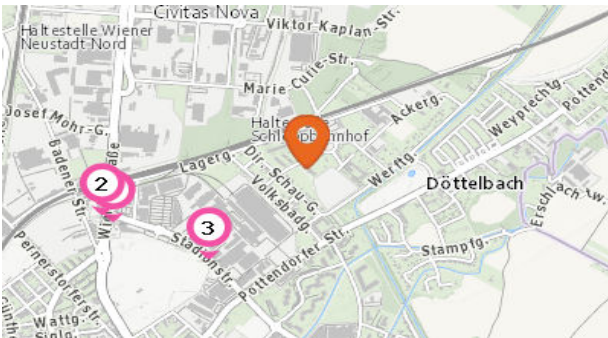

---

2. Wie laut ist es in Ihrer Umgebung?	18
Lärm Straßen	18
Lärm Eisenbahn	19
Lärm Industrie	19

---

3. Bevölkerung	20
Haushaltsanzahl	20
Geschlechterverteilung	20
Altersstruktur	21
Lebensphase	21
Lebensphase Allgemein	21

### Tankstellen & Autowaschanlagen

Die nächsten 3 Standorte:

- |                 |   |
|-----------------|---|
| 1. BP Doppler   | Wiener Straße 114<br>2700 Wiener Neustadt |
| 2. Genol        | Wiener Straße 95a<br>2700 Wiener Neustadt |
| 3. IMO Car Wash | Stadionstraße 13<br>2700 Wiener Neustadt  |

1. Wiener Neustadt Civitas Nova, Hst (220 m)  
Lagergasse 24, 2700 Wiener Neustadt

Fahrradverleih

Anzahl im Umkreis: 1

2. nextbike - Wr. Neustadt / Hst. Civitas Nova (300 m)  
Louis Pasteur-Straße, 2700 Wiener Neustadt

Bushaltestelle

Anzahl im Umkreis: 15

3. Wiener Neustadt Volksbadgasse (350 m)  
Pottendorfer Straße 51-55, 2700 Wiener Neustadt
4. Wiener Neustadt Otto-Glöckel-Schule (380 m)  
Pottendorfer Straße 100, 2700 Wiener Neustadt
5. Wiener Neustadt Otto-Glöckel-Schule (420 m)  
Pottendorfer Straße 102, 2700 Wiener Neustadt
6. Wiener Neustadt Marie-Curie-Straße (450 m)  
Marie Curie-Straße 2, 2700 Wiener Neustadt