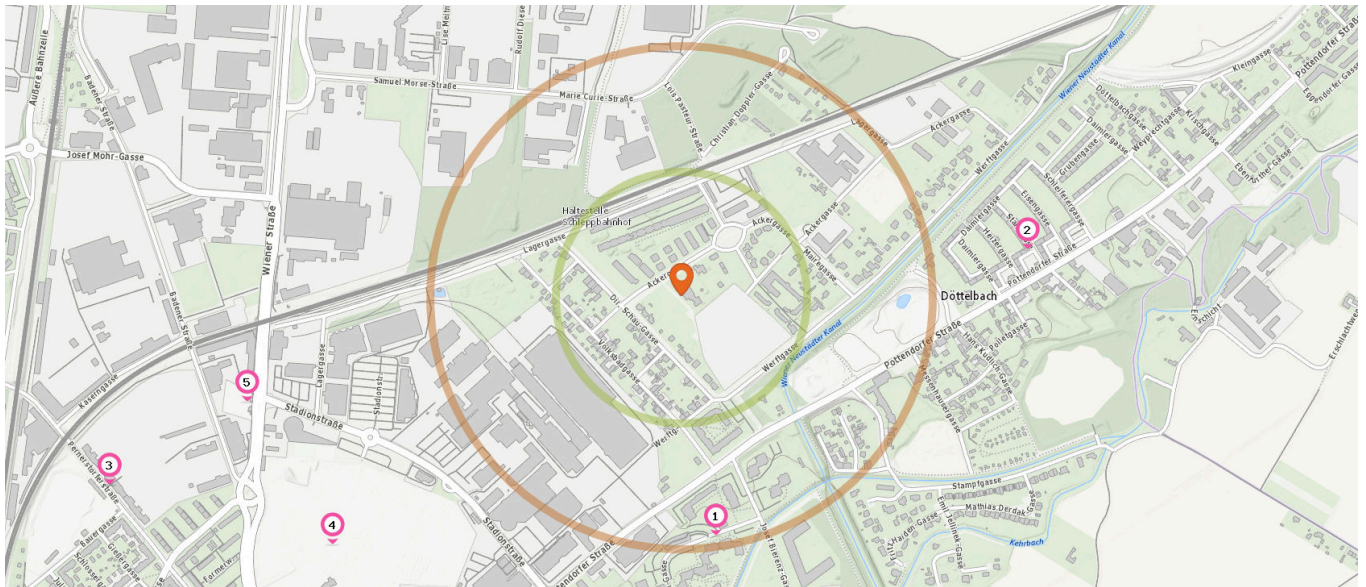

Pro Kategorie werden maximal 25 Einträge angezeigt.

Entspricht einer Gehzeit von ca. 3 Minuten

Entspricht einer Gehzeit von ca. 7 Minuten

Anzahl im Umkreis: 2

- 9. Hotel (500 m)  
Pottendorfer Straße 62, 2700 Wiener Neustadt
- 10. Freizeittempel (930 m)  
Wiener Straße 109, 2700 Wiener Neustadt

## Gesundheit

Pro Kategorie werden maximal 25 Einträge angezeigt.

 Entspricht einer Gehzeit von ca. 3 Minuten

 Entspricht einer Gehzeit von ca. 7 Minuten

Arzt

Friedhof

Anzahl im Umkreis: 4

1. Dr. Ingrid MATSCHINER-SCHNEIDER (480 m)  
Rudolf Kumbein-Gasse 28, 2700 Wiener Neustadt
2. Dr. Maria SCHWARZECKER-PATZELT (690 m)  
Stahlgasse 7, 2700 Wiener Neustadt
3. Dr. Maximilian JORDIS-LOHAUSEN (1,2 km)  
Pernerstorferstraße 44, 2700 Wiener Neustadt
3. Dr. David KOLLER (1,2 km)  
Pernerstorferstraße 44, 2700 Wiener Neustadt

Anzahl im Umkreis: 2

4. Friedhof (850 m)  
Wiener Straße 108, 2700 Wiener Neustadt
5. Jüdischer Friedhof (890 m)  
Wiener Straße 95b, 2700 Wiener Neustadt