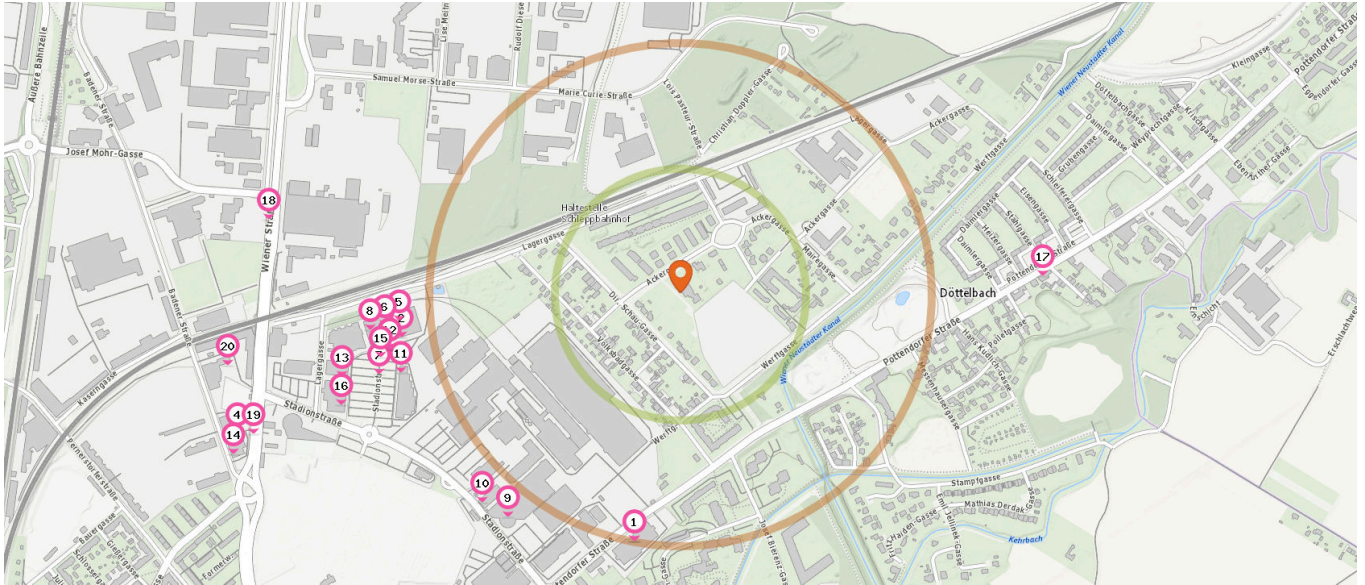

 **Trafik**

Anzahl im Umkreis: 1

Anzahl im Umkreis: 1

11. Fressnapf Wr. Neustadt (580 m)  
Stadionstraße 42 Top 33, 2700 Wr.  
Neustadt

 **Schuhgeschäft**

Anzahl im Umkreis: 2

17. Trafik Wiener Neustadt (720 m)  
Pottendorfer Straße 146, 2700 Wiener  
Neustadt

 **Sportgeschäft**

Anzahl im Umkreis: 3

12. Sport 2000 Bad Fischau (590 m)  
Stadionstraße 42/10 Cine nova center,  
2700 Wiener Neustadt  
13. Sport 2000 (690 m)  
Lagergasse 3, 2700 Wiener Neustadt

15. Shoe4You FMZ Stadionstraße (610 m)  
Stadionstraße 42, 2700 Wr. Neustadt  
16. SHOE 4 YOU (710 m)  
Stadionstraße 17, 2700 Wiener Neustadt

 **Spielwarenhandlung**

Anzahl im Umkreis: 1

18. Smyths Toys (830 m)  
Wiener Straße 127, Neustadt Nord Center,  
2700 Wiener Neustadt

Pro Kategorie werden maximal 25 Einträge angezeigt.

 Entspricht einer Gehzeit von ca. 3 Minuten

## Gastronomie & Beherbergung

Pro Kategorie werden maximal 25 Einträge angezeigt.

■ Entspricht einer Gehzeit von ca. 3 Minuten ■ Entspricht einer Gehzeit von ca. 7 Minuten

Restaurant

Anzahl im Umkreis: 1

1. Route 66 Fehr - Classic Cars & Prime Steaks (500 m)  
Stadionstraße 36a, 2700 Wiener Neustadt