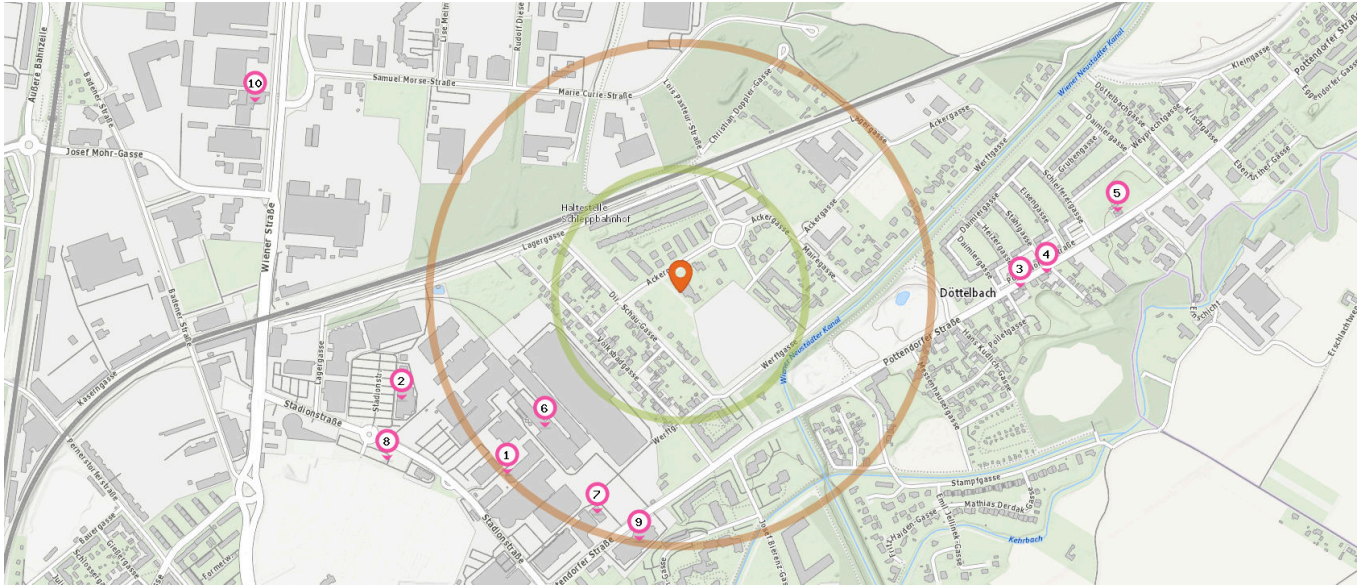

## Gastronomie & Beherbergung

Pro Kategorie werden maximal 25 Einträge angezeigt.

■ Entspricht einer Gehzeit von ca. 3 Minuten ■ Entspricht einer Gehzeit von ca. 7 Minuten

Restaurant

Anzahl im Umkreis: 1

1. Route 66 Fehr - Classic Cars & Prime Steaks (500 m)  
Stadionstraße 36a, 2700 Wiener Neustadt

Cafe

Anzahl im Umkreis: 4

2. Café Segafredo (590 m)  
Stadionstraße 42, 2700 Wiener Neustadt
3. Cafe Antalya (680 m)  
Pottendorfer Straße 138, 2700 Wiener Neustadt
4. Cafe (730 m)  
Pottendorfer Straße 146, 2700 Wiener Neustadt
5. Cafe Treff (880 m)  
Pottendorfer Straße 151, 2700 Wiener Neustadt

Pro Kategorie werden maximal 25 Einträge angezeigt.

Entspricht einer Gehzeit von ca. 3 Minuten

Entspricht einer Gehzeit von ca. 7 Minuten

Anzahl im Umkreis: 2

- 9. Hotel (500 m)  
Pottendorfer Straße 62, 2700 Wiener Neustadt
- 10. Freizeittempel (930 m)  
Wiener Straße 109, 2700 Wiener Neustadt

## Gesundheit

Pro Kategorie werden maximal 25 Einträge angezeigt.

 Entspricht einer Gehzeit von ca. 3 Minuten

 Entspricht einer Gehzeit von ca. 7 Minuten

Arzt

Friedhof

Anzahl im Umkreis: 4

1. Dr. Ingrid MATSCHINER-SCHNEIDER (480 m)  
Rudolf Kumbein-Gasse 28, 2700 Wiener Neustadt
2. Dr. Maria SCHWARZECKER-PATZELT (690 m)  
Stahlgasse 7, 2700 Wiener Neustadt
3. Dr. Maximilian JORDIS-LOHAUSEN (1,2 km)  
Pernerstorferstraße 44, 2700 Wiener Neustadt
3. Dr. David KOLLER (1,2 km)  
Pernerstorferstraße 44, 2700 Wiener Neustadt