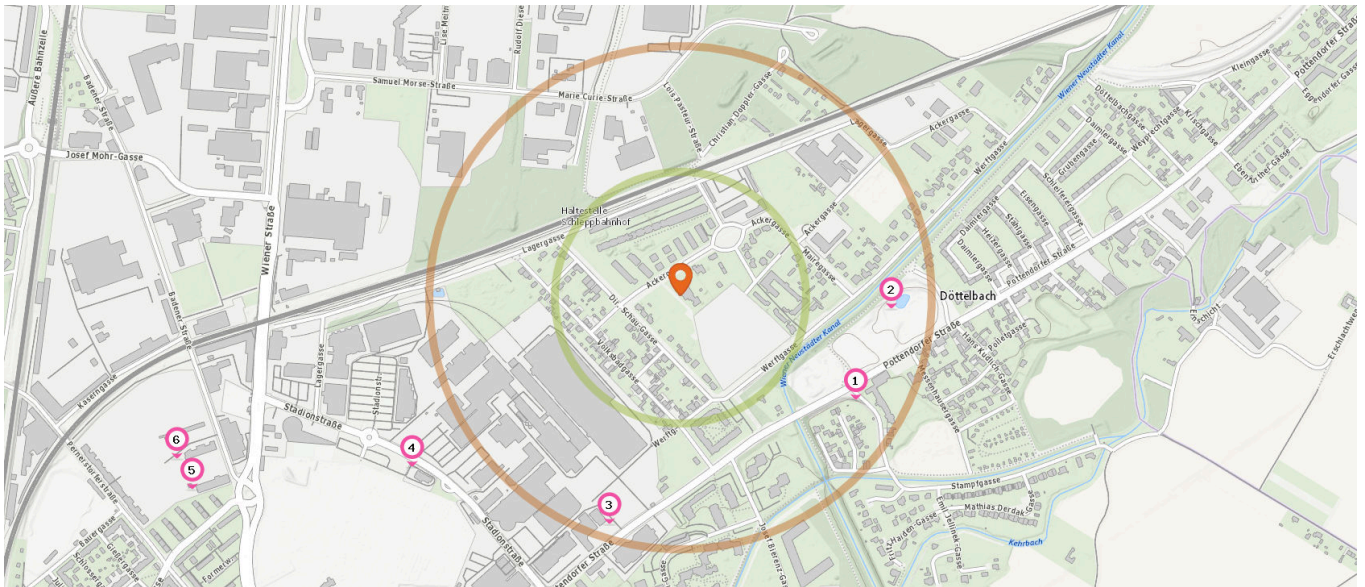

Familien & Kinder

Pro Kategorie werden maximal 25 Einträge angezeigt.

Entspricht einer Gehzeit von ca. 3 Minuten

Entspricht einer Gehzeit von ca. 7 Minuten

Kindergarten

Anzahl im Umkreis: 1

1. Wr. Neustadt, Otto Glöckel Schule (410 m)
  Baurat Schwarzgasse 1, 2700 Wr. Neustadt

3. Spielplatz (480 m)
  Pottendorfer Straße 45, 2700 Wiener Neustadt
4. Spielplatz (630 m)
  Stadionstraße 13, 2700 Wiener Neustadt
5. Spielplatz (1,0 km)
  Zimmermannweg 5, 2700 Wiener Neustadt
6. Spielplatz Badenerstraße 3 (1,1 km)
  Badener Straße 3a, 2700 Wiener Neustadt

Spielplatz

Anzahl im Umkreis: 5

2. Spielplatz (420 m)
  Werfgasse 23, 2700 Wiener Neustadt