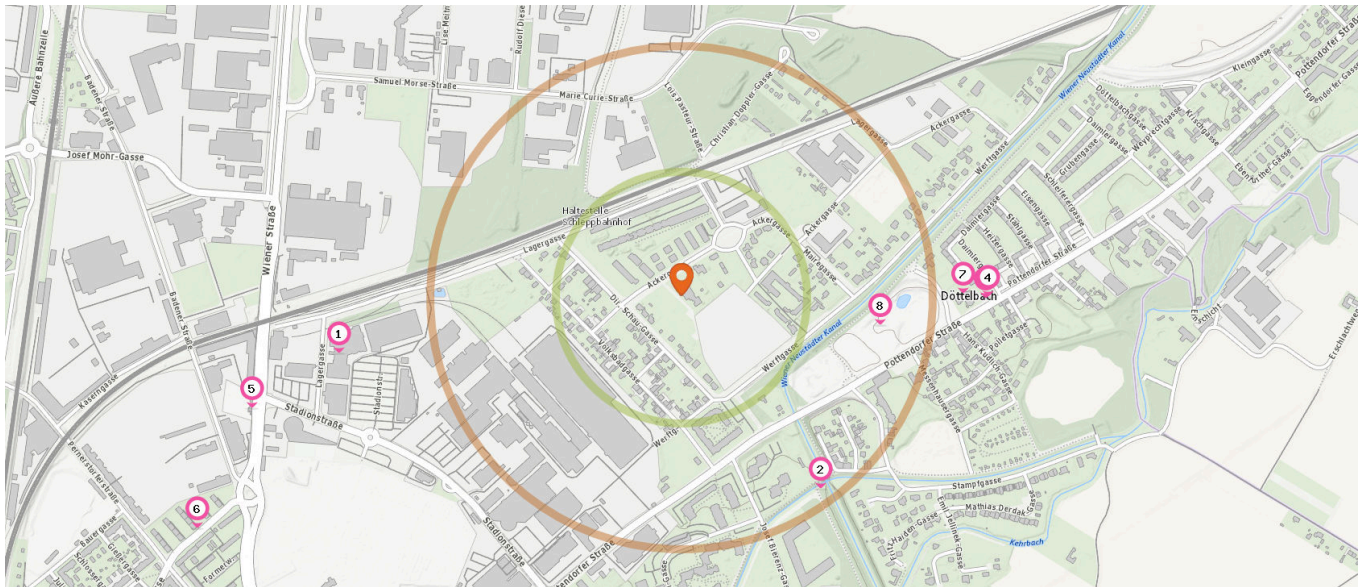

### Spielplatz

Anzahl im Umkreis: 5

2. Spielplatz (420 m)  
Werfgasse 23, 2700 Wiener Neustadt

## Bildungseinrichtungen

Pro Kategorie werden maximal 25 Einträge angezeigt.

Entspricht einer Gehzeit von ca. 3 Minuten

Entspricht einer Gehzeit von ca. 7 Minuten

Anzahl im Umkreis: 2

1. Volksschule Wiener Neustadt (410 m)  
Pottendorferstraße 100, 2700 Wiener Neustadt
2. Privatschule "Haus der Sonne" des Vereins Netzwerk-Talenteforum (1,0 km)  
Pernerstorferstraße 44, Objekt 3, 2700 Wiener Neustadt

## Freizeit & Tourismus

Pro Kategorie werden maximal 25 Einträge angezeigt.

 Entspricht einer Gehzeit von ca. 3 Minuten

 Entspricht einer Gehzeit von ca. 7 Minuten