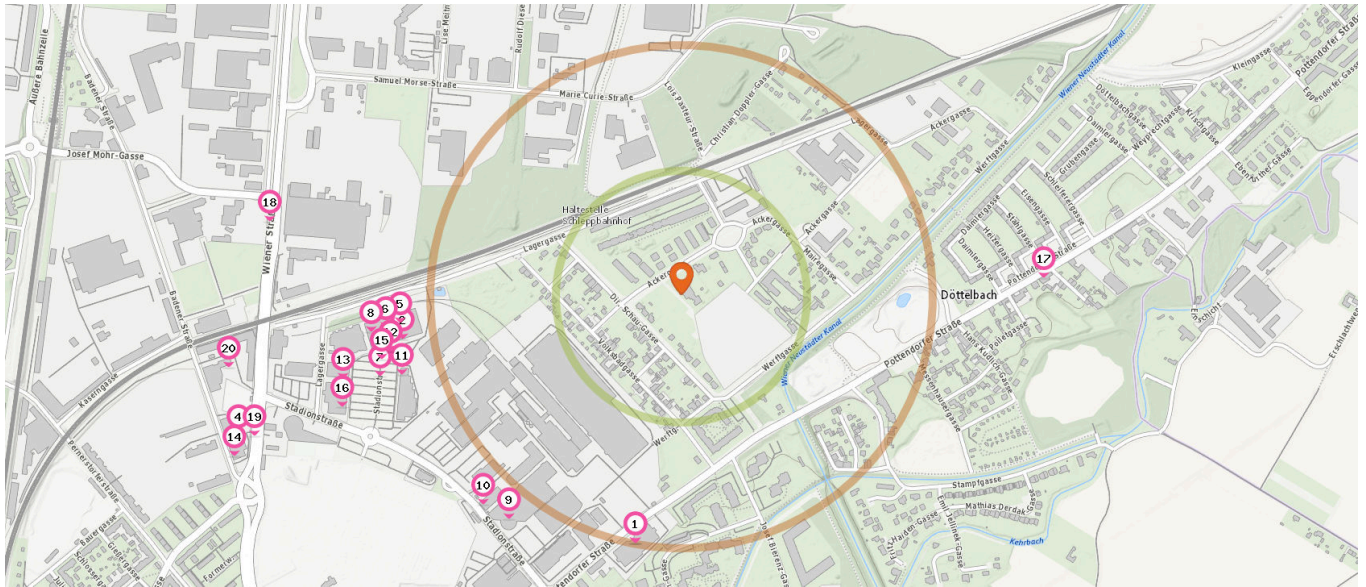

Möbelhaus

Anzahl im Umkreis: 1

9. Kika Wiener Neustadt (560 m)  
Stadionstr. 34, 2700 Wiener Neustadt

Kaufhaus

Anzahl im Umkreis: 1

10. autoteile wr. neustadt (570 m)  
Stadionstraße 34-36, 2700 Wiener Neustadt

Pro Kategorie werden maximal 25 Einträge angezeigt.

 Entspricht einer Gehzeit von ca. 3 Minuten  Entspricht einer Gehzeit von ca. 7 Minuten

 **Tiernahrung**

14. Sports Direct Bad Fischau (940 m)  
Wiener Str. 93, 2700 Wnw

 **Trafik**

Anzahl im Umkreis: 1

Anzahl im Umkreis: 1

11. Fressnapf Wr. Neustadt (580 m)  
Stadionstraße 42 Top 33, 2700 Wr.  
Neustadt

 **Schuhgeschäft**

Anzahl im Umkreis: 2

17. Trafik Wiener Neustadt (720 m)  
Pottendorfer Straße 146, 2700 Wiener  
Neustadt