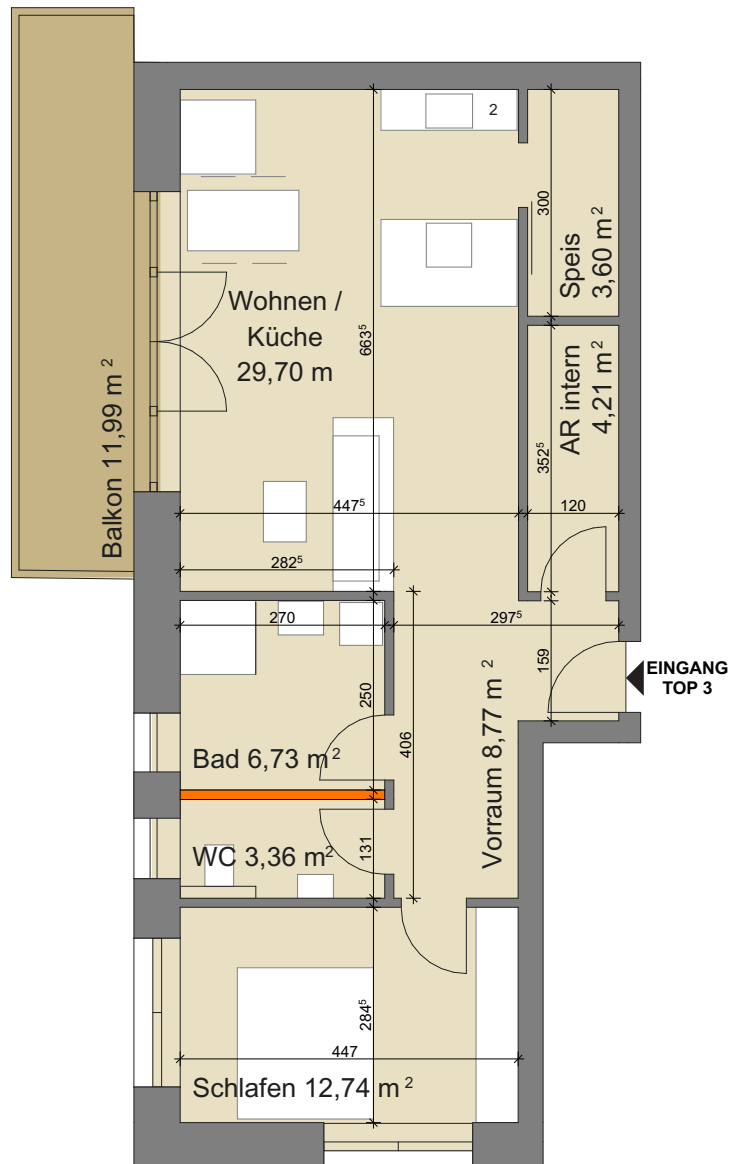

Fabrik, Top 3

Altbau, Top 3, 1. Obergeschoß

2 Zimmer

Wohnfläche 69,11 m²

Balkon 11,99 m²

AR extern 6,80 m²

Maßstab 1:100