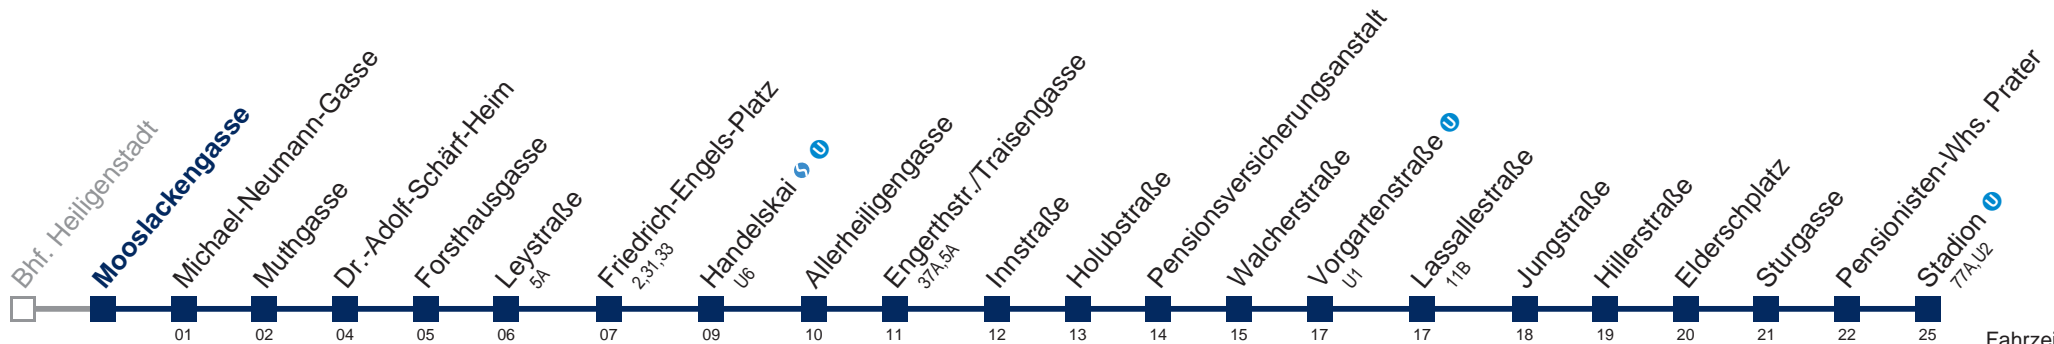

□ bis Friedrich-Engels-Platz

Kaufen Sie Ihre Tickets bequem mit der WienMobil-App. Buy your tickets easily via our WienMobil app.

11A Stadion U

Fahrzeit in Minuten
zur Hauptverkehrszeit

Montag-Freitag (Schule)