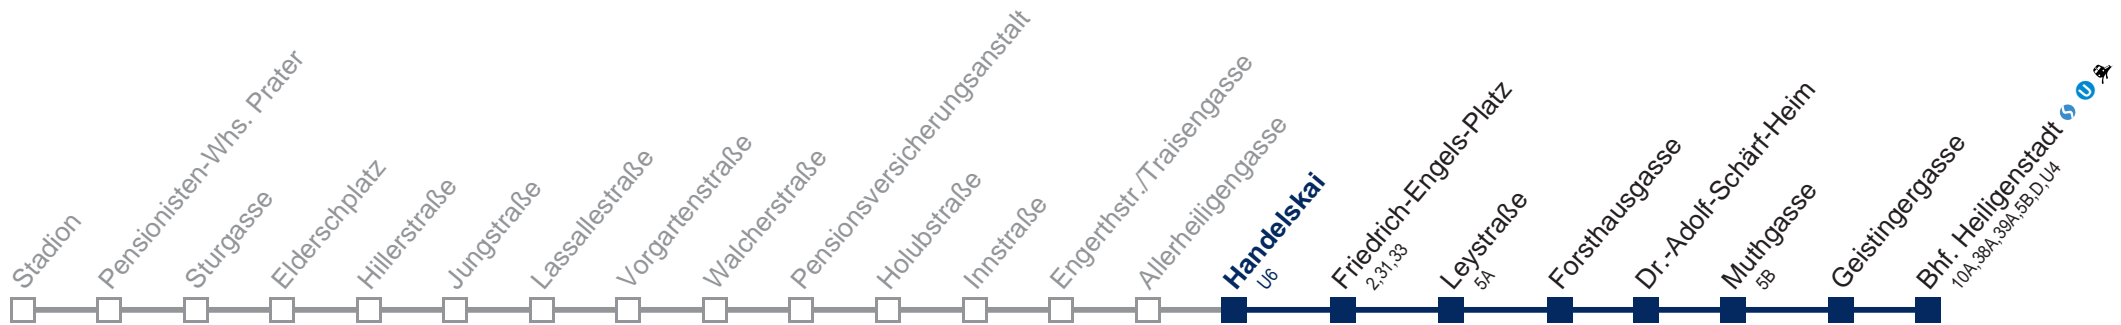

bis Friedrich-Engels-Platz

Kaufen Sie Ihre Tickets bequem mit der WienMobil-App.
Buy your tickets easily via our WienMobil app.

11A Bhf. Heiligenstadt

Fahrzeit in Minuten zur Hauptverkehrszeit

Montag-Freitag (Schule)