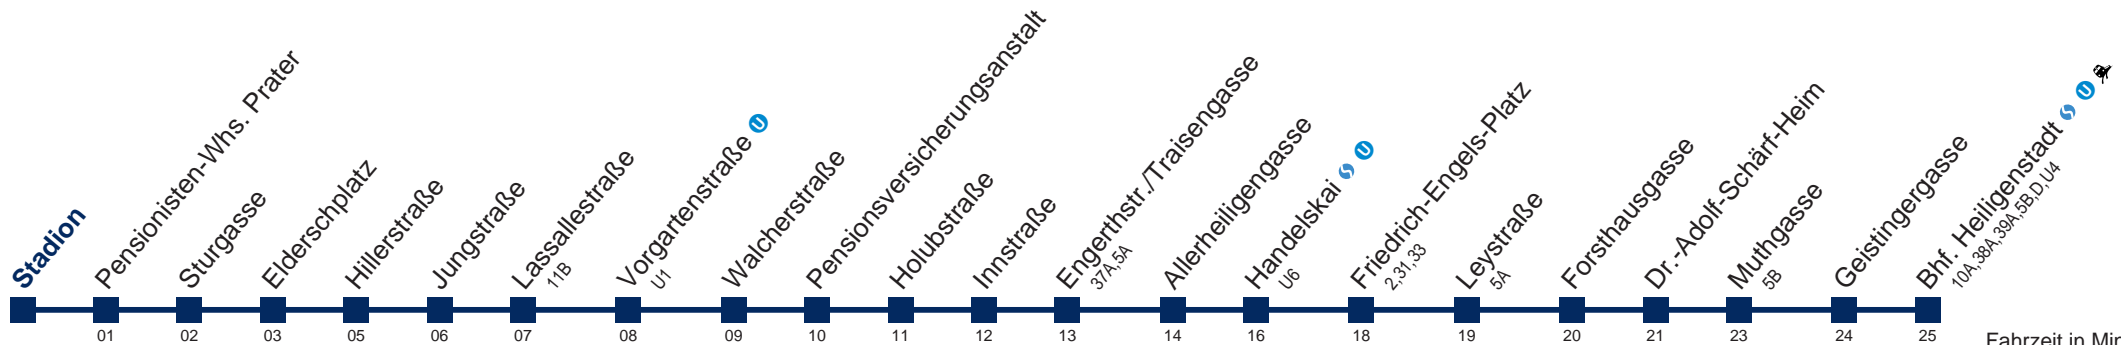

11A Bhf. Heiligenstadt

Fahrzeit in Minuten zur Hauptverkehrszeit

Montag-Freitag (Schule)

| | |
|----|---------------------------|
| 4 | 53 |
| 5 | 03 13 23 33 43 53 |
| 6 | 03 13 23 33 43 53 |
| 7 | 02 12 21 29 37 45 53 |
| 8 | 01 09 17 25 33 41 50 |
| 9 | 01 12 22 32 42 52 |
| 10 | 02 12 22 32 42 52 |
| 11 | 02 12 22 32 42 52 |
| 12 | 02 12 22 32 42 52 |
| 13 | 02 12 22 32 42 52 |
| 14 | 02 12 22 32 42 52 |
| 15 | 03 13 21 29 37 45 53 |
| 16 | 01 09 17 25 33 41 49 57 |
| 17 | 05 13 21 29 37 45 53 |
| 18 | 01 09 17 25 32 42 52 |
| 19 | 02 12 22 32 42 52 |
| 20 | 03 13 23 33 43 53 |
| 21 | 03 13 23 33 43 53 |
| 22 | 03 14 29 44 59 |
| 23 | 14 29 44 59 |
| 0 | 14 32 |