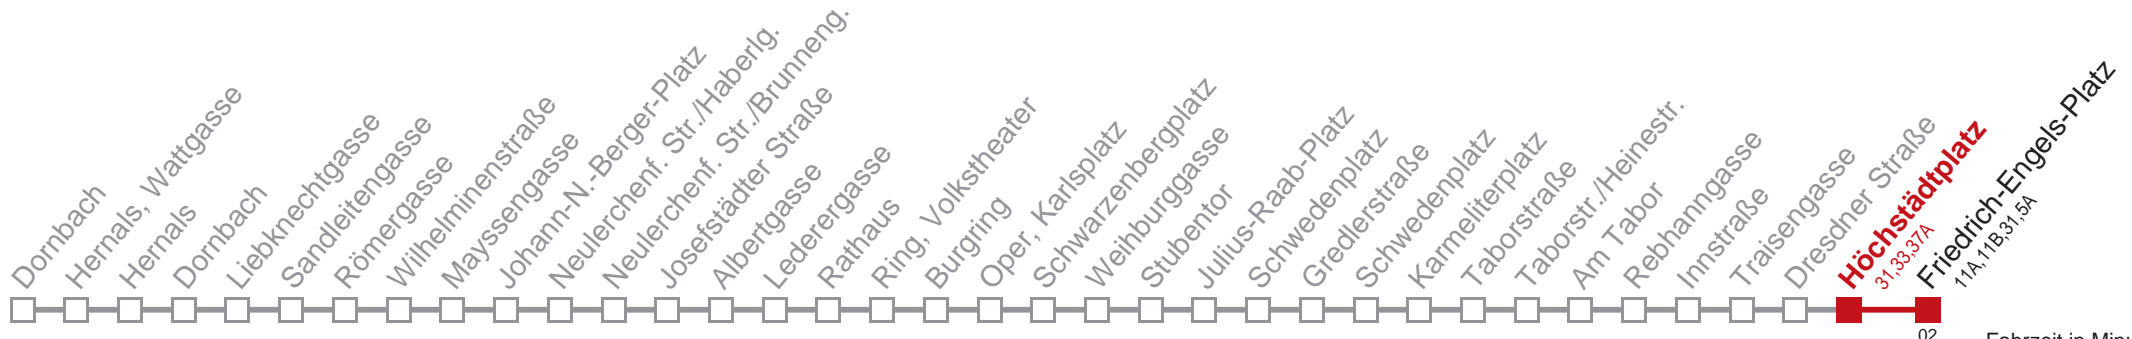

2 Friedrich-Engels-Platz

Fahrzeit in Minuten zur Hauptverkehrszeit

Samstag

5	23 38 51
6	06 21 35 47 59
7	11 23 33 43 53
8	03 13 23 33 43 53
9	03 13 24 34 44 53
10	01 08 16 23 31 38 46 53
11	01 08 16 23 31 38 46 53
12	01 08 16 23 31 38 46 53
13	01 08 16 23 31 38 46 53
14	01 08 16 23 31 38 46 53
15	01 08 16 23 31 38 46 53
16	01 08 16 23 31 38 46 53
17	01 08 16 23 31 38 46 53
18	01 08 16 23 31 38 46 53
19	01 08 16 23 30 38 45 53
20	00 08 15 23 30 38 45 53
21	00 09 19 29 39 49 59
22	09 19 29 39 51
23	06 21 36 51
0	06 21 40 57

Sonn- und Feiertag

5	23 38 51
6	06 21 35 47 59
7	11 23 33 43 53
8	03 13 23 33 43 53
9	03 13 23 33 43 53
10	03 13 23 33 43 53
11	03 13 23 33 43 53
12	00 08 15 23 30 38 45 53
13	00 08 15 23 30 38 45 53
14	00 08 15 23 30 38 45 53
15	00 08 15 23 30 38 45 53
16	00 08 15 23 30 38 45 53
17	00 08 15 23 30 38 45 53
18	00 08 15 23 30 38 45 53
19	00 08 15 23 30 38 45 53
20	00 08 15 23 30 38 45 53
21	00 09 19 29 39 49 59
22	09 19 29 39 51
23	06 21 36 51
0	06 21 40 57

Kaufen Sie Ihre Tickets bequem mit der WienMobil-App.
Buy your tickets easily via our WienMobil app.

Auskunft Servicetelefon 01/7909 100
Änderungen vorbehalten