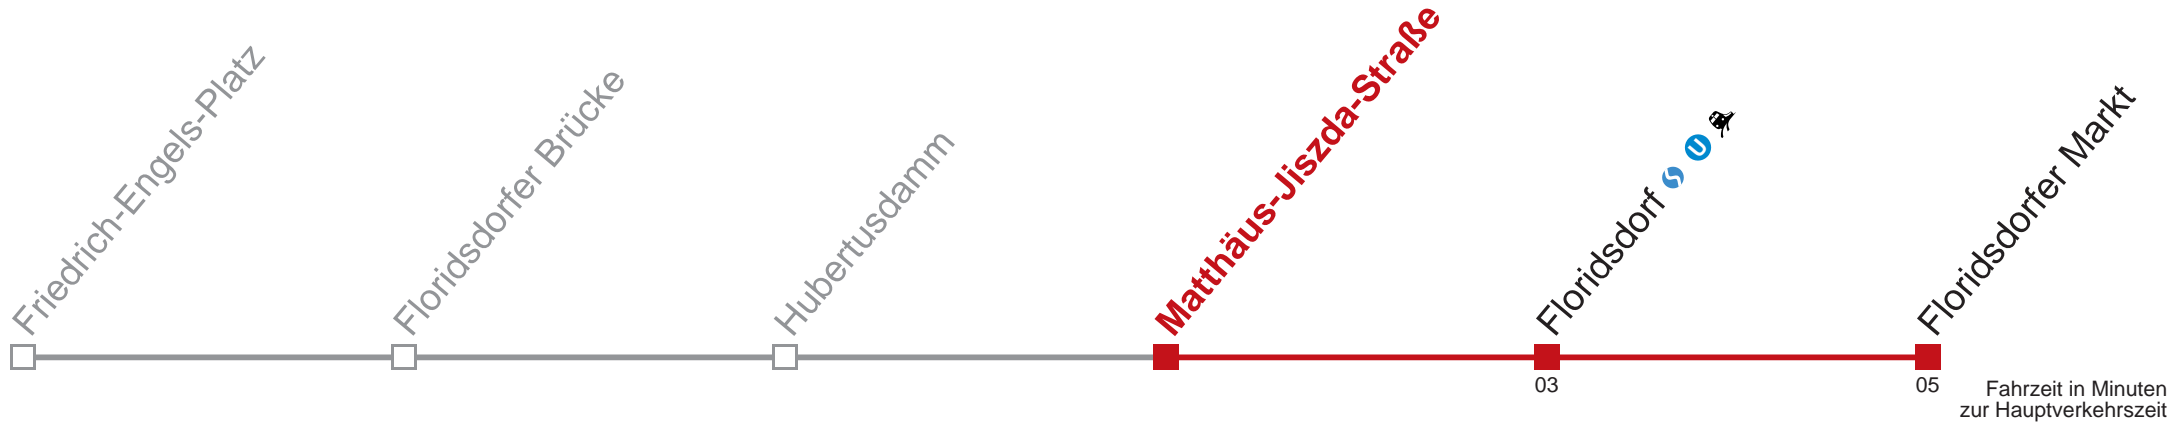

2 Floridsdorfer Markt

Samstag

22 35
23
0 46

Sonn- und Feiertag

22 15 35
23
0

Kaufen Sie Ihre Tickets bequem mit der WienMobil-App.
Buy your tickets easily via our WienMobil app.

Auskunft Servicetelefon 01/7909 100
Änderungen vorbehalten