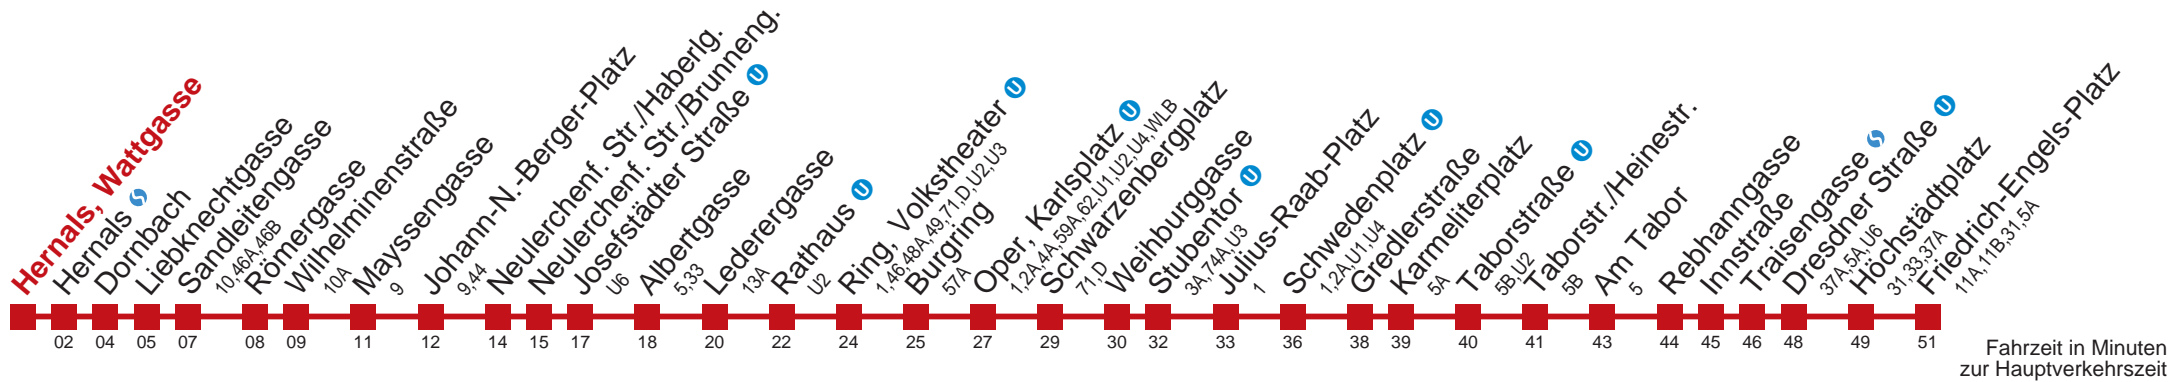

2 Friedrich-Engels-Platz

Samstag

4	49
5	02
6	10 44
7	34
8	
9	33 56
10	
11	

Sonn- und Feiertag

4	49
5	02
6	10 44
7	
8	
9	
10	
11	11 34

Kaufen Sie Ihre Tickets bequem mit der WienMobil-App.
Buy your tickets easily via our WienMobil app.