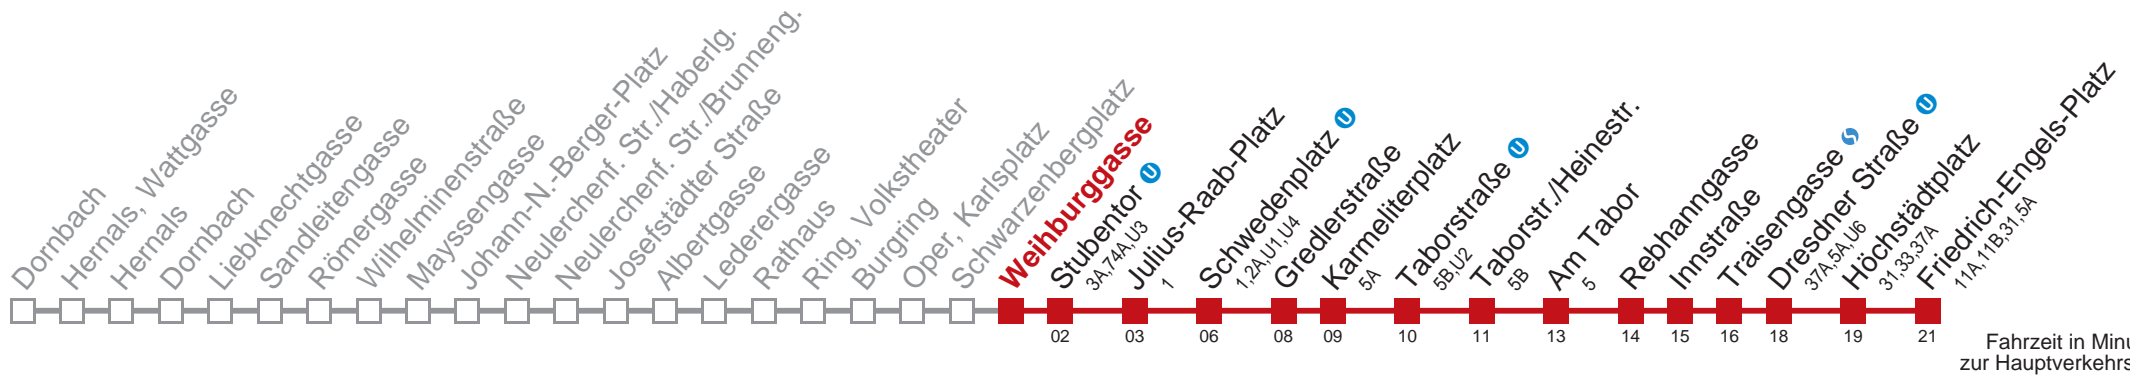

Kaufen Sie Ihre Tickets bequem mit der WienMobil-App.
Buy your tickets easily via our WienMobil app.

Auskunft Servicetelefon 01/7909 100
Änderungen vorbehalten

2 Friedrich-Engels-Platz

Fahrzeit in Minuten zur Hauptverkehrszeit