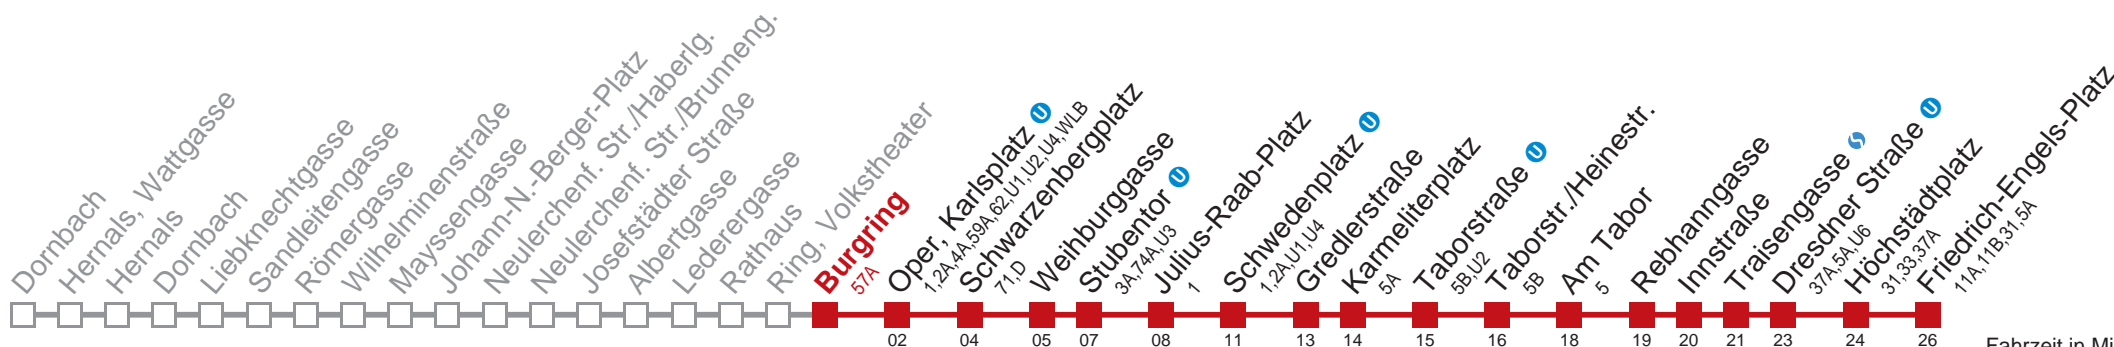

Kaufen Sie Ihre Tickets bequem mit der WienMobil-App.
Buy your tickets easily via our WienMobil app.

Auskunft Servicetelefon 01/7909 100
Änderungen vorbehalten

2 Friedrich-Engels-Platz

Fahrzeit in Minuten zur Hauptverkehrszeit