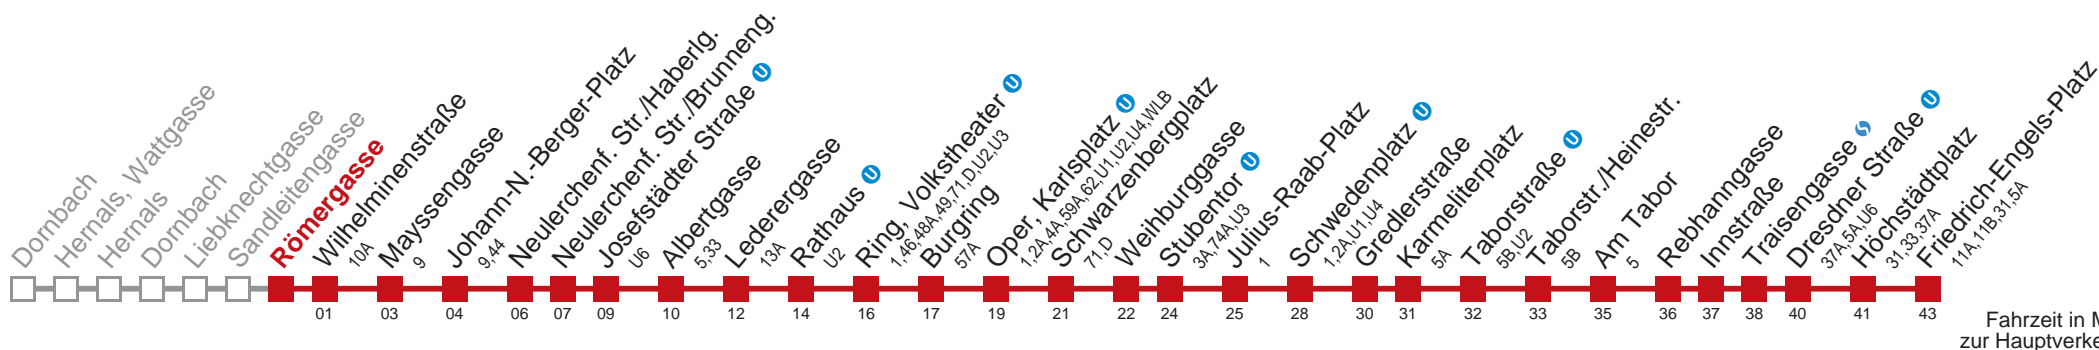

2 Friedrich-Engels-Platz

Fahrzeit in Minuten zur Hauptverkehrszeit

Samstag

4	57
5	10 25 40 54
6	06 18 30 42 52
7	02 12 22 32 42 52
8	02 12 22 32 42 52
9	02 11 19 26 34 41 49 56
10	04 11 19 26 34 41 49 56
11	04 11 19 26 34 41 49 56
12	04 11 19 26 34 41 49 56
13	04 11 19 26 34 41 49 56
14	04 11 19 26 34 41 49 56
15	04 11 19 26 34 41 49 56
16	04 11 19 26 34 41 49 56
17	04 11 19 26 34 41 49 56
18	04 11 19 26 34 41 49 56
19	04 11 19 26 34 41 49 56
20	04 11 19 28 38 48 58
21	08 18 28 38 48 58
22	10 25 40 55
23	10 25 40 59
0	15

Sonn- und Feiertag

4	57
5	10 25 40 54
6	06 18 30 42 52
7	02 12 22 32 42 52
8	02 12 22 32 42 52
9	02 12 22 32 42 52
10	02 12 22 32 42 52
11	02 12 19 27 34 42 49 57
12	04 12 19 27 34 42 49 57
13	04 12 19 27 34 42 49 57
14	04 12 19 27 34 42 49 57
15	04 12 19 27 34 42 49 57
16	04 12 19 27 34 42 49 57
17	04 12 19 27 34 42 49 57
18	04 12 19 27 34 42 49 57
19	04 12 19 27 34 42 49 57
20	04 12 19 28 38 48 58
21	08 18 28 38 48 58
22	10 25 40 55
23	10 25 40 59
0	15

Kaufen Sie Ihre Tickets bequem mit der WienMobil-App.
Buy your tickets easily via our WienMobil app.