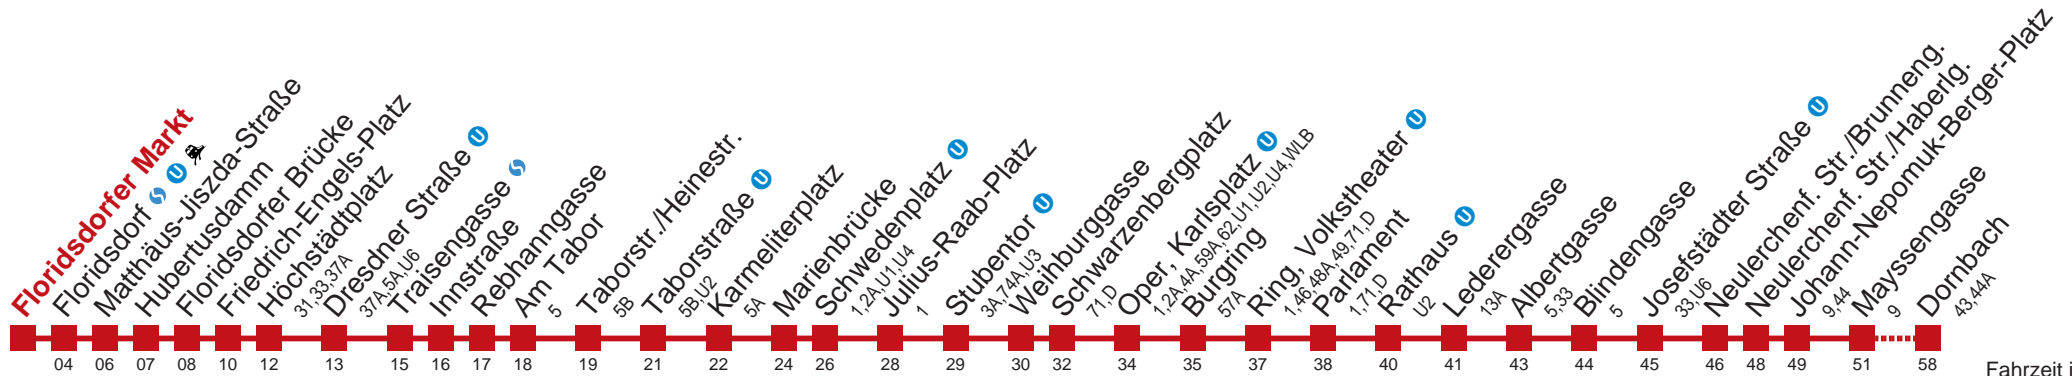

über Jägerstraße
bis Wexstraße

Kaufen Sie Ihre Tickets bequem mit der WienMobil-App.
Buy your tickets easily via our WienMobil app.

Auskunft Servicetelefon 01/7909 100
Änderungen vorbehalten

2 Dornbach

Fahrzeit in Minuten zur Hauptverkehrszeit