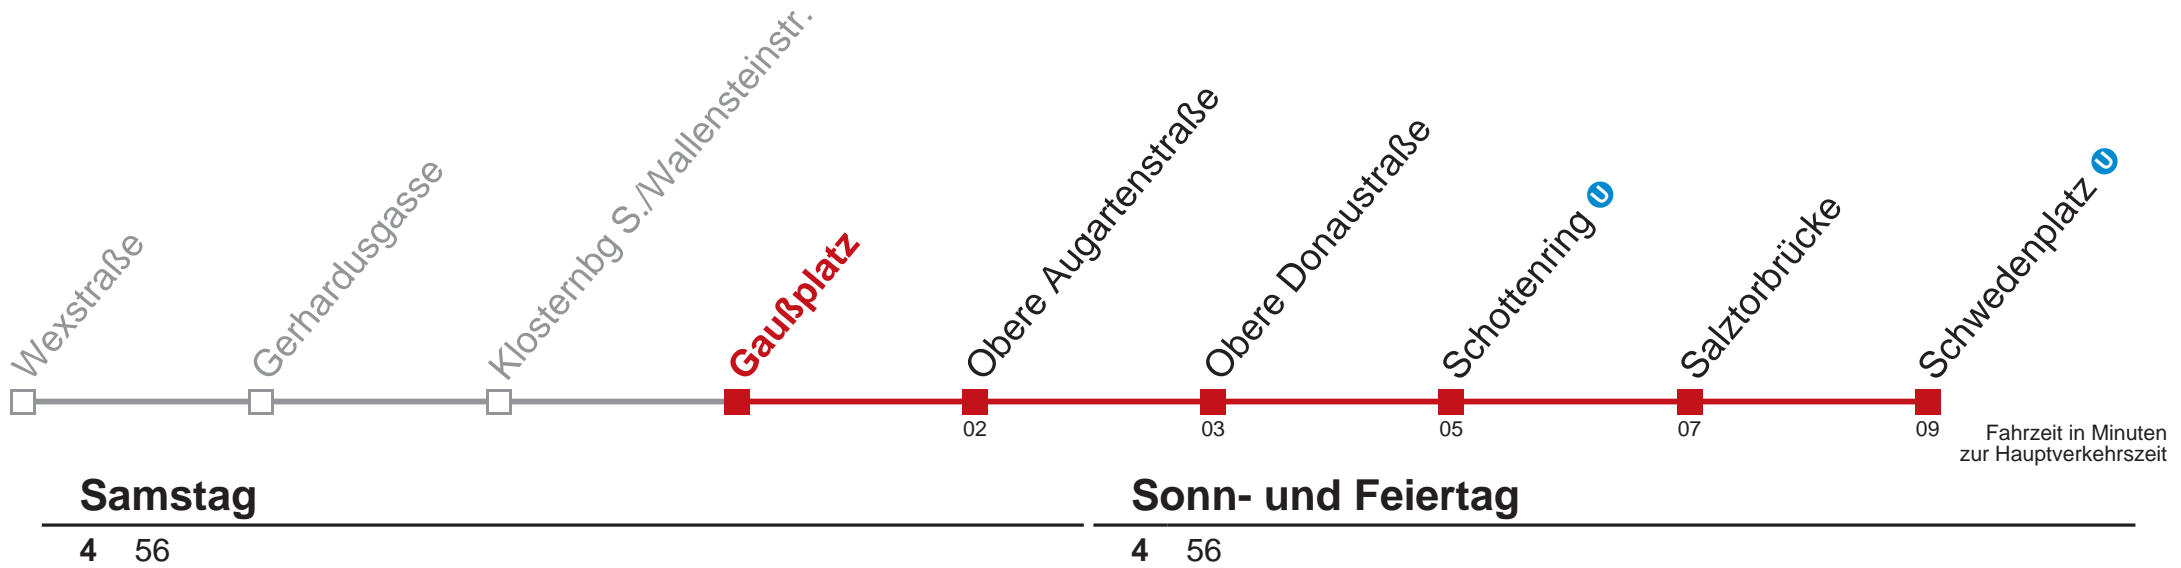

2 Schwedenplatz

Kaufen Sie Ihre Tickets bequem mit der WienMobil-App.
Buy your tickets easily via our WienMobil app.