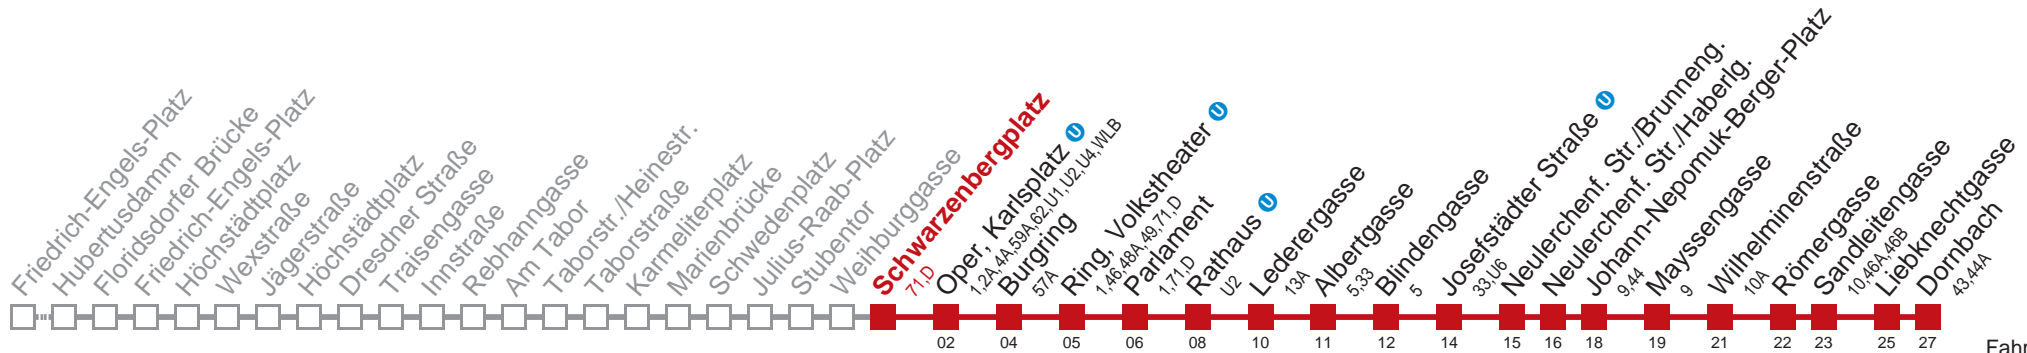

2 Dornbach

Fahrzeit in Minuten zur Hauptverkehrszeit

Samstag

5	16 27 49
6	06 21 36 48 58
7	08 18 28 38 48 58
8	08 18 28 38 48 58
9	08 18 28 35 43 50 58
10	05 13 20 28 35 43 50 58
11	05 13 20 28 35 43 50 58
12	05 13 20 28 35 43 50 58
13	05 13 20 28 35 43 50 58
14	05 13 20 28 35 43 50 58
15	05 13 20 28 35 43 50 58
16	05 13 20 28 35 43 50 58
17	05 13 20 28 35 43 50 58
18	05 13 20 28 35 43 50 58
19	05 13 20 28 35 43 50 58
20	05 13 20 28 35 43 51
21	01 11 21 31 41 51
22	01 11 21 36 51
23	06 21 36 51
0	06 19 33

Sonn- und Feiertag

5	16 27 49
6	06 21 36 48 58
7	08 18 28 38 48 58
8	08 18 28 38 48 58
9	08 18 28 38 48 58
10	08 18 28 38 48 58
11	08 18 28 35 43 50 58
12	05 13 20 28 35 43 50 58
13	05 13 20 28 35 43 50 58
14	05 13 20 28 35 43 50 58
15	05 13 20 28 35 43 50 58
16	05 13 20 28 35 43 50 58
17	05 13 20 28 35 43 50 58
18	05 13 20 28 35 43 50 58
19	05 13 20 28 35 43 50 58
20	05 13 20 28 35 43 51
21	01 11 21 31 41 51
22	01 11 21 36 51
23	06 21 36 51
0	06 19 33

Kaufen Sie Ihre Tickets bequem mit der WienMobil-App.
Buy your tickets easily via our WienMobil app.

Auskunft Servicetelefon 01/7909 100
Änderungen vorbehalten