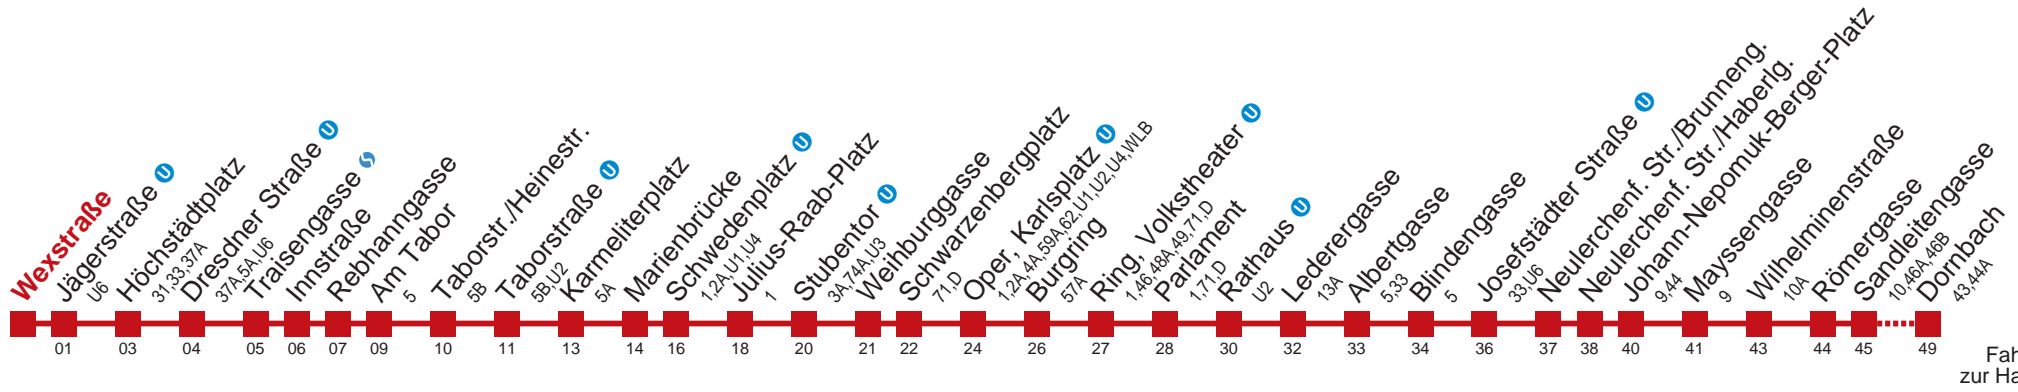

2 Dornbach

Fahrzeit in Minuten zur Hauptverkehrszeit

Samstag

4 54

Sonn- und Feiertag

4 54

Kaufen Sie Ihre Tickets bequem mit der WienMobil-App.
Buy your tickets easily via our WienMobil app.