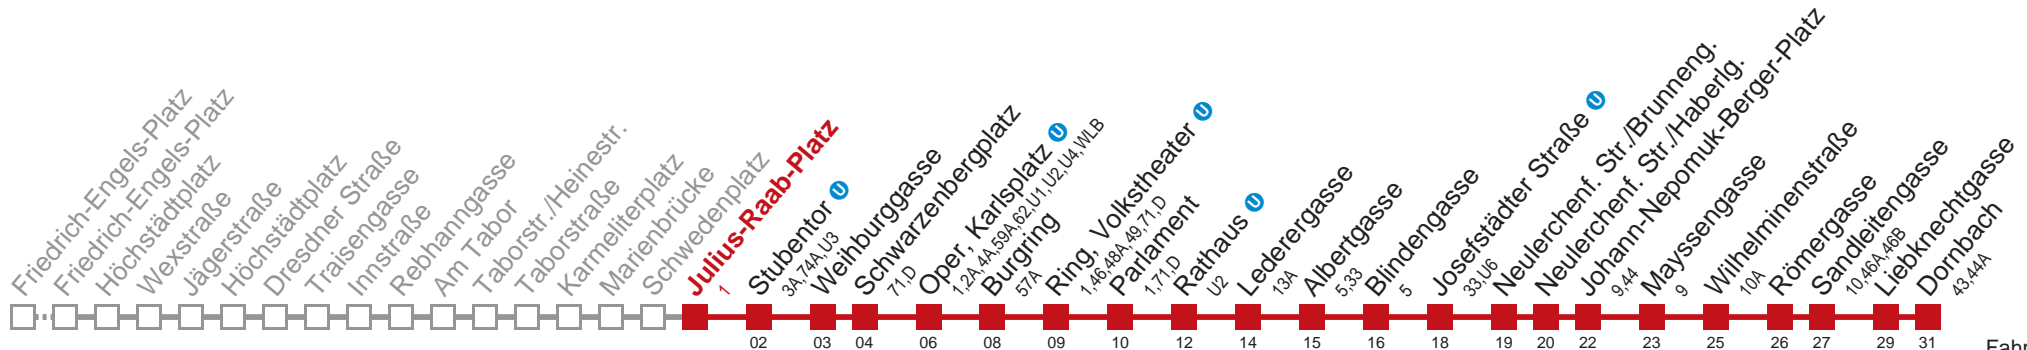

2 Dornbach

Fahrzeit in Minuten zur Hauptverkehrszeit

Samstag

5	12 23 45
6	01 16 31 43 53
7	03 13 23 33 43 53
8	03 13 23 33 43 53
9	03 13 23 31 38 46 53
10	01 08 16 23 31 38 46 53
11	01 08 16 23 31 38 46 53
12	01 08 16 23 31 38 46 53
13	01 08 16 23 31 38 46 53
14	01 08 16 23 31 38 46 53
15	01 08 16 23 31 38 46 53
16	01 08 16 23 31 38 46 53
17	01 08 16 23 31 38 46 53
18	01 08 16 23 31 38 46 53
19	01 08 16 23 31 38 46 53
20	01 08 16 23 31 39 47 57
21	07 17 27 37 47 57
22	07 17 32 47
23	02 17 32 47
0	02 15 29

Sonn- und Feiertag

5	12 23 45
6	02 17 32 44 54
7	04 14 24 34 44 54
8	04 14 24 34 44 54
9	04 14 24 34 44 54
10	04 14 24 34 44 54
11	04 14 24 31 39 46 54
12	01 09 16 24 31 39 46 54
13	01 09 16 24 31 39 46 54
14	01 09 16 24 31 39 46 54
15	01 09 16 24 31 39 46 54
16	01 09 16 24 31 39 46 54
17	01 09 16 24 31 39 46 54
18	01 09 16 24 31 39 46 54
19	01 09 16 24 31 39 46 54
20	01 09 16 24 31 39 47 57
21	07 17 27 37 47 57
22	07 17 32 47
23	02 17 32 47
0	02 15 29

Kaufen Sie Ihre Tickets bequem mit der WienMobil-App. Buy your tickets easily via our WienMobil app.

Auskunft Servicetelefon 01/7909 100
Änderungen vorbehalten