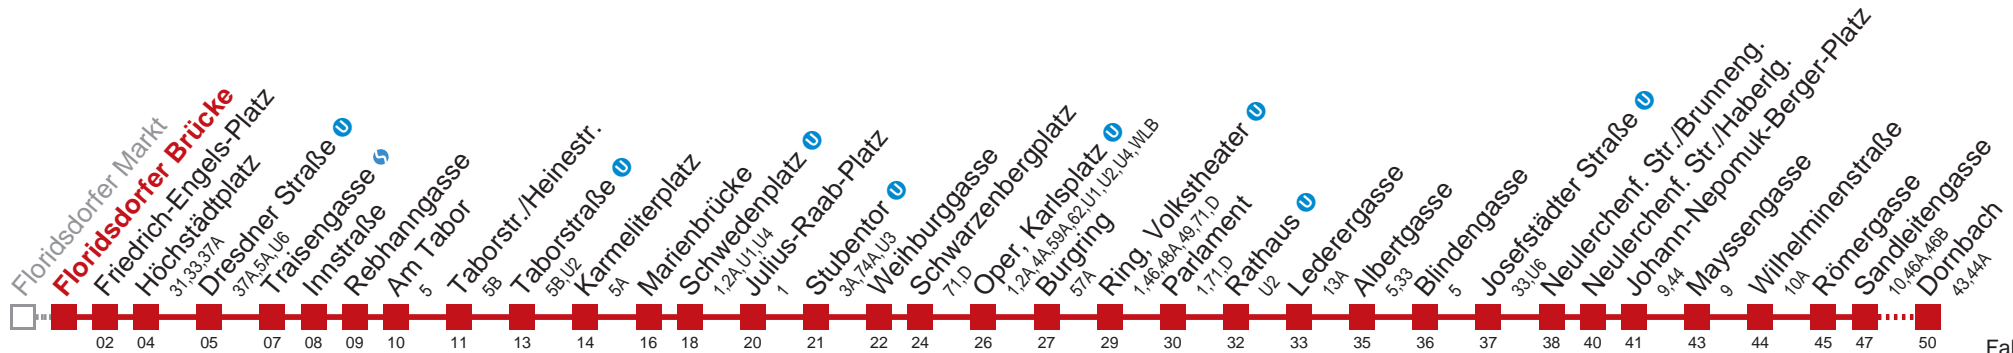

2 Dornbach

Samstag

5	03
6	
7	13
8	
9	
10	
11	

Sonn- und Feiertag

5	
6	23
7	
8	
9	
10	
11	26

Kaufen Sie Ihre Tickets bequem mit der WienMobil-App.
Buy your tickets easily via our WienMobil app.

2 Dornbach

Fahrzeit in Minuten zur Hauptverkehrszeit