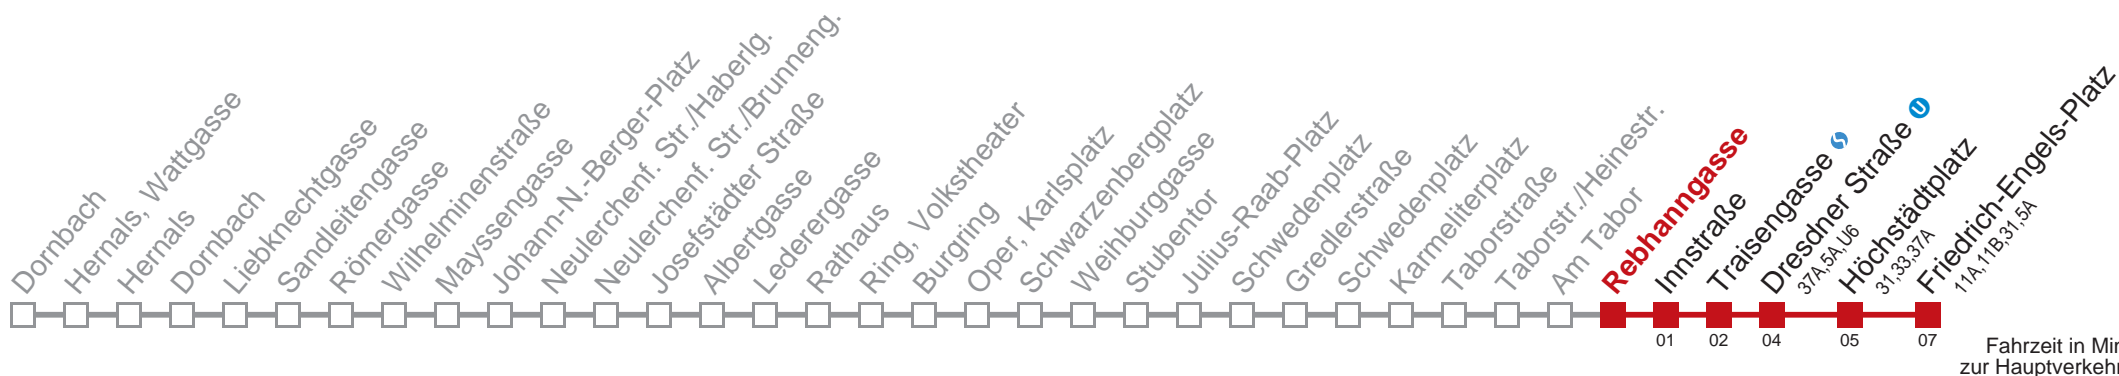

2 Friedrich-Engels-Platz

Fahrzeit in Minuten zur Hauptverkehrszeit

Samstag

5	17 33 46
6	01 16 30 42 54
7	06 18 28 38 48 58
8	08 18 28 38 48 58
9	08 18 28 38 48 55
10	03 10 18 25 33 40 48 55
11	03 10 18 25 33 40 48 55
12	03 10 18 25 33 40 48 55
13	03 10 18 25 33 40 48 55
14	03 10 18 25 33 40 48 55
15	03 10 18 25 33 40 48 55
16	03 10 18 25 33 40 48 55
17	03 10 18 25 33 40 48 55
18	03 10 18 25 33 40 48 55
19	03 10 17 25 32 40 47 55
20	02 10 17 25 32 40 47 55
21	04 14 24 34 44 54
22	04 14 24 34 46
23	01 16 31 46
0	01 16 35 51

Sonn- und Feiertag

5	17 33 46
6	01 16 30 42 54
7	06 18 28 38 48 58
8	08 18 28 38 48 58
9	08 18 28 38 48 58
10	08 18 28 38 48 58
11	08 18 28 38 47 55
12	02 10 17 25 32 40 47 55
13	02 10 17 25 32 40 47 55
14	02 10 17 25 32 40 47 55
15	02 10 17 25 32 40 47 55
16	02 10 17 25 32 40 47 55
17	02 10 17 25 32 40 47 55
18	02 10 17 25 32 40 47 55
19	02 10 17 25 32 40 47 55
20	02 10 17 25 32 40 47 55
21	04 14 24 34 44 54
22	04 14 24 34 46
23	01 16 31 46
0	01 16 35 51

Kaufen Sie Ihre Tickets bequem mit der WienMobil-App.
Buy your tickets easily via our WienMobil app.

Auskunft Servicetelefon 01/7909 100
Änderungen vorbehalten