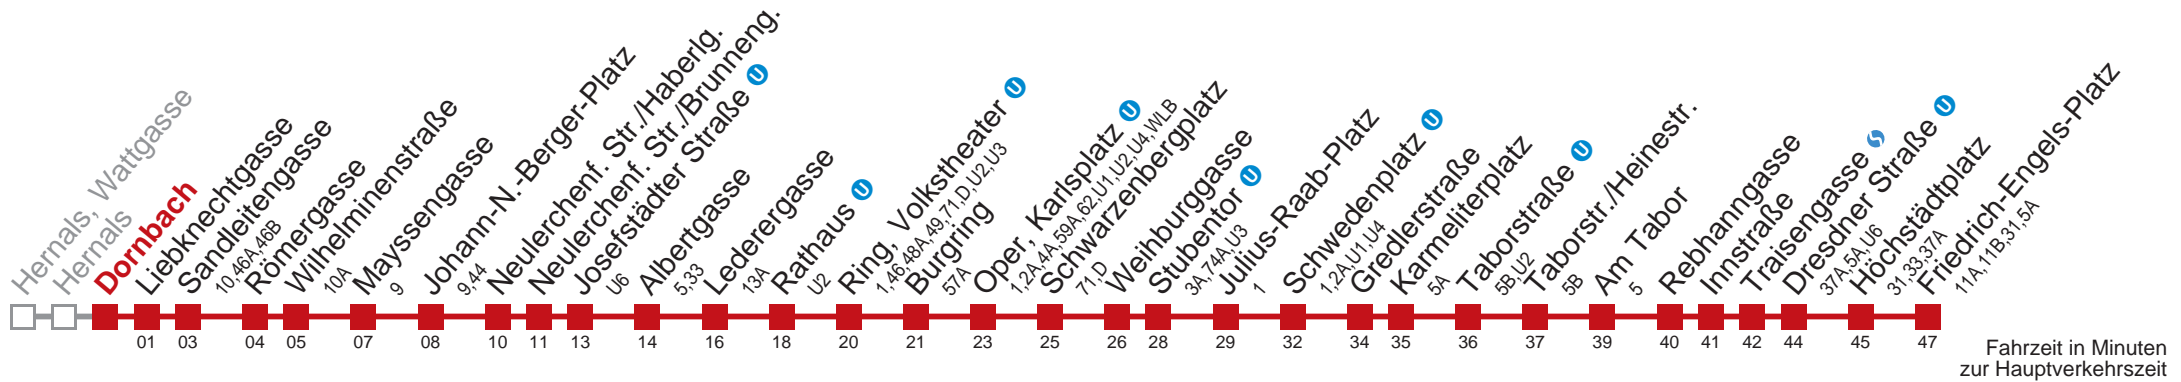

2 Friedrich-Engels-Platz

Samstag

4	53
5	06
6	14 48
7	38
8	
9	37 59
10	
11	

Sonn- und Feiertag

4	53
5	06
6	14 48
7	
8	
9	
10	
11	15 37

Kaufen Sie Ihre Tickets bequem mit der WienMobil-App.
Buy your tickets easily via our WienMobil app.