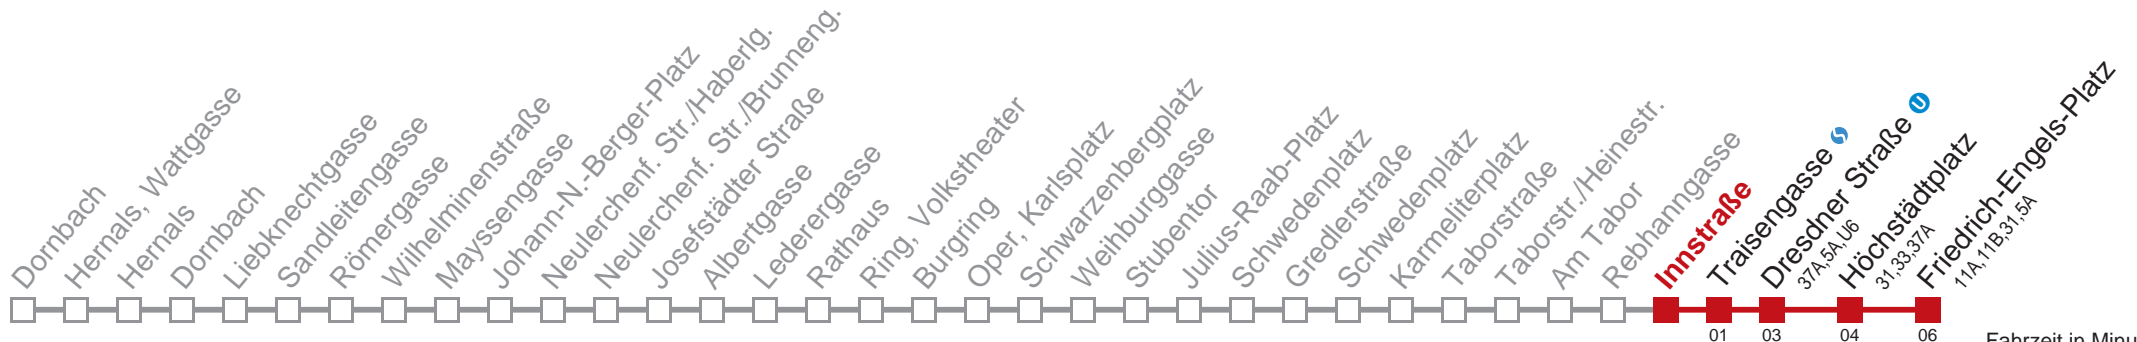

2 Friedrich-Engels-Platz

Samstag

5	19 34 47
6	02 17 31 43 55
7	07 19 29 39 49 59
8	09 19 29 39 49 59
9	09 20 30 40 49 57
10	04 12 19 27 34 42 49 57
11	04 12 19 27 34 42 49 57
12	04 12 19 27 34 42 49 57
13	04 12 19 27 34 42 49 57
14	04 12 19 27 34 42 49 57
15	04 12 19 27 34 42 49 57
16	04 12 19 27 34 42 49 57
17	04 12 19 27 34 42 49 57
18	04 12 19 27 34 42 49 57
19	04 12 19 26 34 41 49 56
20	04 11 19 26 34 41 49 56
21	05 15 25 35 45 55
22	05 15 25 35 47
23	02 17 32 47
0	02 17 36 53

Sonn- und Feiertag

5	19 34 47
6	02 17 31 43 55
7	07 19 29 39 49 59
8	09 19 29 39 49 59
9	09 19 29 39 49 59
10	09 19 29 39 49 59
11	09 19 29 39 49 56
12	04 11 19 26 34 41 49 56
13	04 11 19 26 34 41 49 56
14	04 11 19 26 34 41 49 56
15	04 11 19 26 34 41 49 56
16	04 11 19 26 34 41 49 56
17	04 11 19 26 34 41 49 56
18	04 11 19 26 34 41 49 56
19	04 11 19 26 34 41 49 56
20	04 11 19 26 34 41 49 56
21	05 15 25 35 45 55
22	05 15 25 35 47
23	02 17 32 47
0	02 17 36 53

Kaufen Sie Ihre Tickets bequem mit der WienMobil-App.
Buy your tickets easily via our WienMobil app.

Auskunft Servicetelefon 01/7909 100
Änderungen vorbehalten