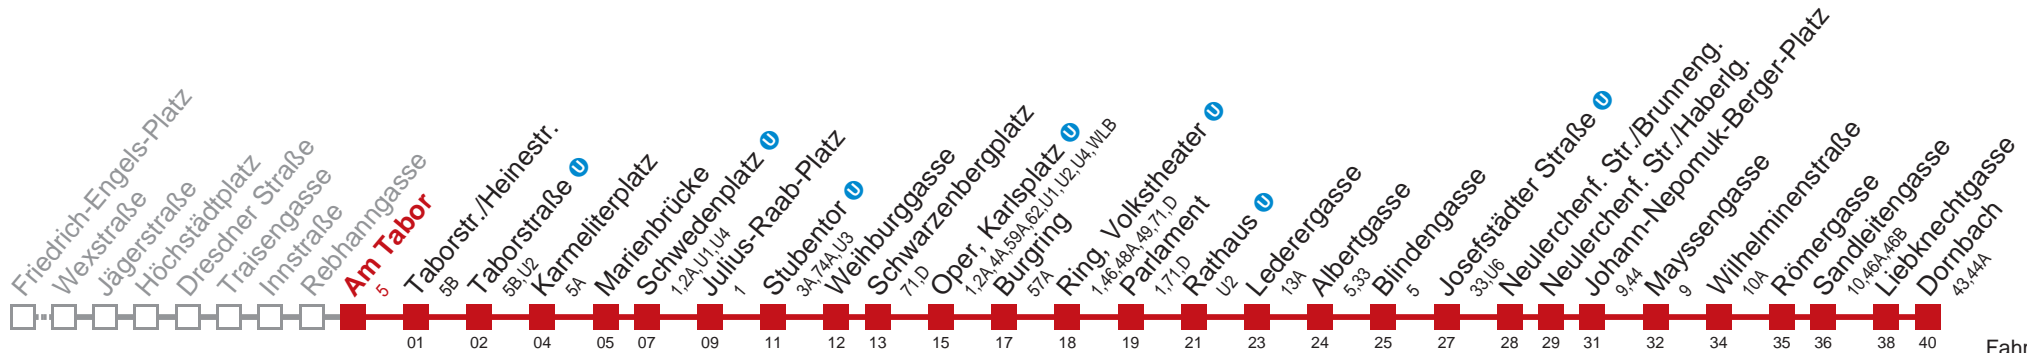

2 Dornbach

Fahrzeit in Minuten zur Hauptverkehrszeit

Samstag

5	03 14 35 52
6	07 22 34 44 54
7	04 14 24 34 44 54
8	04 14 24 34 44 54
9	03 13 21 28 36 43 51 58
10	06 13 21 28 36 43 51 58
11	06 13 21 28 36 43 51 58
12	06 13 21 28 36 43 51 58
13	06 13 21 28 36 43 51 58
14	06 13 21 28 36 43 51 58
15	06 13 21 28 36 43 51 58
16	06 13 21 28 36 43 51 58
17	06 13 21 28 36 43 51 58
18	06 13 21 28 36 43 51 59
19	06 14 21 29 36 44 51 59
20	06 14 21 29 37 47 57
21	07 17 27 37 48 58
22	07 22 37 52
23	07 22 37 52
0	05 19

Sonn- und Feiertag

5	03 14 35 52
6	07 22 34 44 54
7	04 14 24 34 44 54
8	04 14 24 34 44 54
9	04 14 24 34 44 54
10	04 14 24 34 44 54
11	04 14 22 29 37 44 52 59
12	07 14 22 29 37 44 52 59
13	07 14 22 29 37 44 52 59
14	07 14 22 29 37 44 52 59
15	07 14 22 29 37 44 52 59
16	07 14 22 29 37 44 52 59
17	07 14 22 29 37 44 52 59
18	07 14 22 29 37 44 52 59
19	07 14 22 29 37 44 52 59
20	07 14 22 29 38 48 58
21	08 18 27 38 48 58
22	07 22 37 52
23	07 22 37 52
0	05 19

Kaufen Sie Ihre Tickets bequem mit der WienMobil-App.
Buy your tickets easily via our WienMobil app.