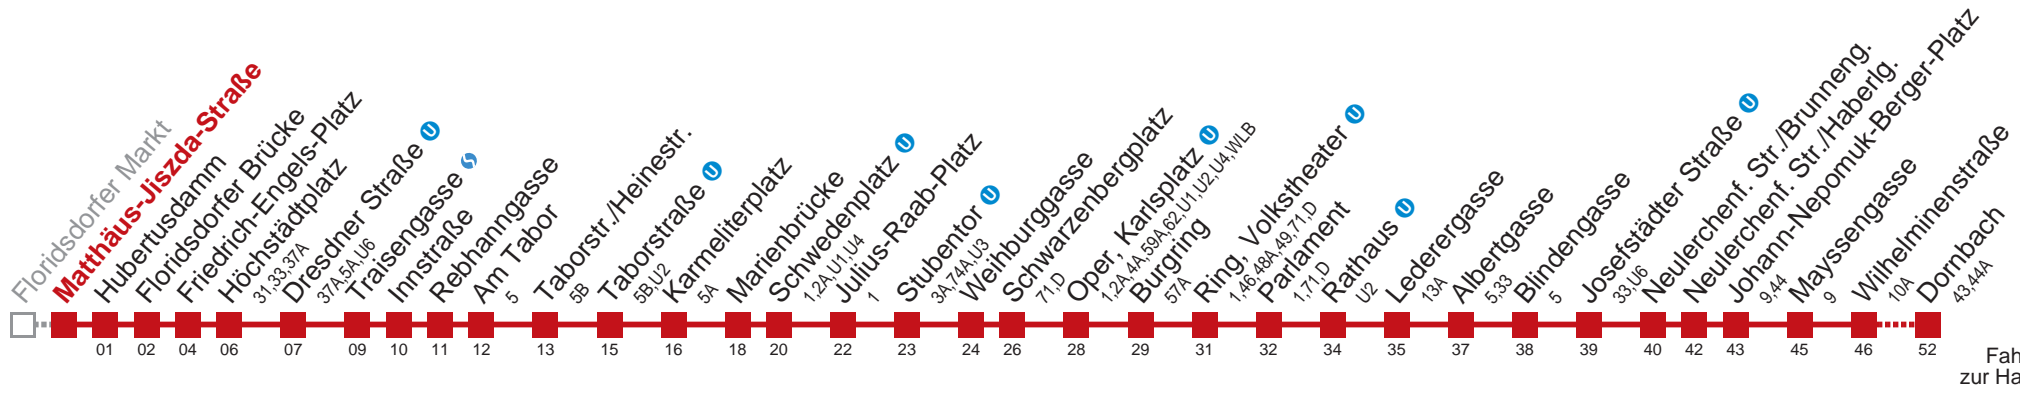

2 Dornbach

Samstag

4	59
5	
6	
7	09
8	
9	
10	
11	

Sonn- und Feiertag

4	
5	
6	20
7	
8	
9	
10	
11	22

Kaufen Sie Ihre Tickets bequem mit der WienMobil-App.
Buy your tickets easily via our WienMobil app.

2 Dornbach