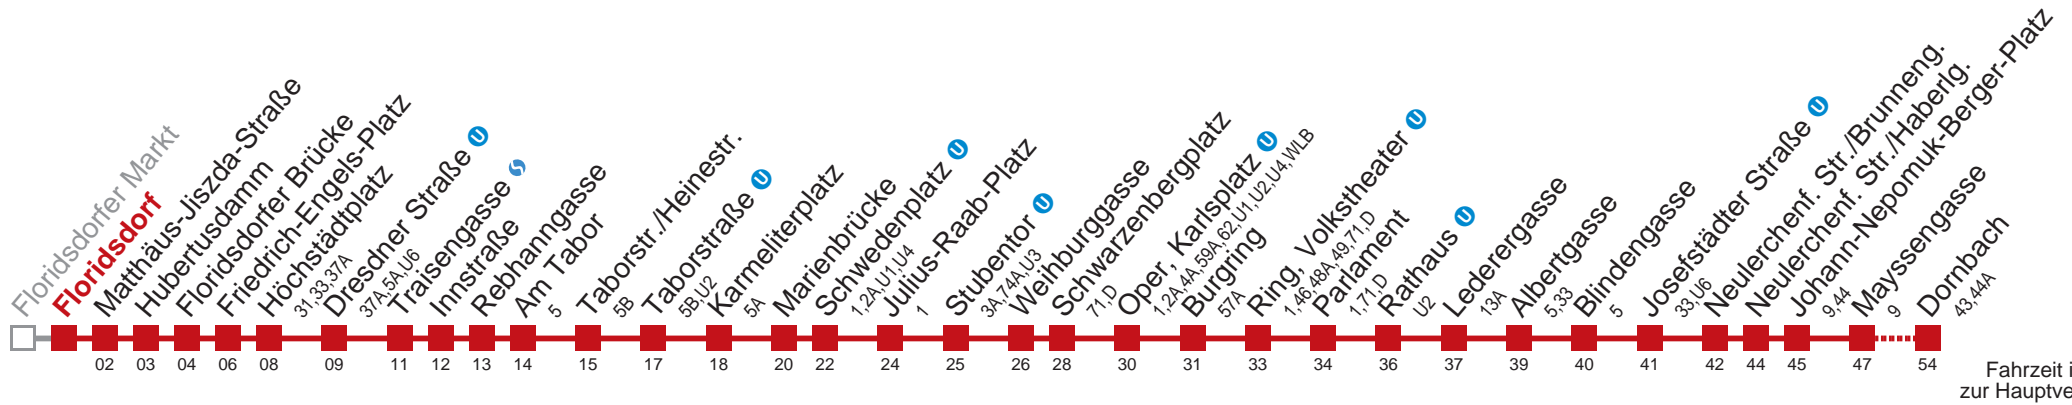

2 Dornbach

Samstag

4	59
5	
6	
7	09
8	
9	
10	
11	

Sonn- und Feiertag

4	
5	
6	20
7	
8	
9	
10	
11	22

Kaufen Sie Ihre Tickets bequem mit der WienMobil-App.
Buy your tickets easily via our WienMobil app.