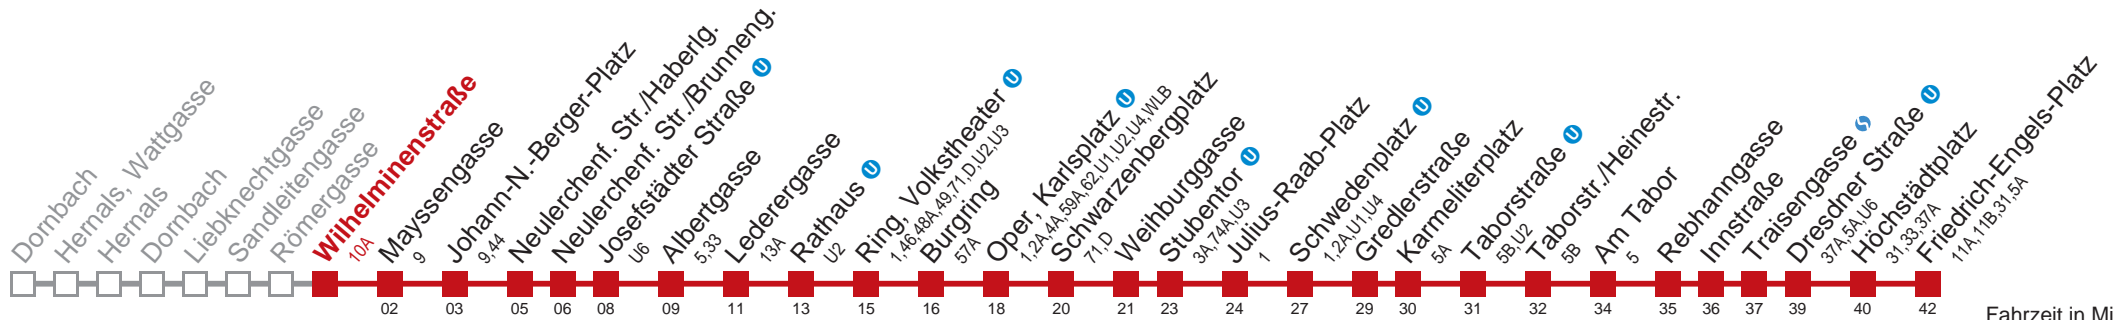

2 Friedrich-Engels-Platz

Fahrzeit in Minuten zur Hauptverkehrszeit

Samstag

4	58
5	11 26 41 55
6	07 19 31 43 53
7	03 13 23 33 43 53
8	03 13 23 33 43 53
9	03 12 20 27 35 42 50 57
10	05 12 20 27 35 42 50 57
11	05 12 20 27 35 42 50 57
12	05 12 20 27 35 42 50 57
13	05 12 20 27 35 42 50 57
14	05 12 20 27 35 42 50 57
15	05 12 20 27 35 42 50 57
16	05 12 20 27 35 42 50 57
17	05 12 20 27 35 42 50 57
18	05 12 20 27 35 42 50 57
19	05 12 20 27 35 42 50 57
20	05 12 20 29 39 49 59
21	09 19 29 39 49 59
22	11 26 41 56
23	11 26 41
0	00 16

Sonn- und Feiertag

4	58
5	11 26 41 55
6	07 19 31 43 53
7	03 13 23 33 43 53
8	03 13 23 33 43 53
9	03 13 23 33 43 53
10	03 13 23 33 43 53
11	03 13 20 28 35 43 50 58
12	05 13 20 28 35 43 50 58
13	05 13 20 28 35 43 50 58
14	05 13 20 28 35 43 50 58
15	05 13 20 28 35 43 50 58
16	05 13 20 28 35 43 50 58
17	05 13 20 28 35 43 50 58
18	05 13 20 28 35 43 50 58
19	05 13 20 28 35 43 50 58
20	05 13 20 29 39 49 59
21	09 19 29 39 49 59
22	11 26 41 56
23	11 26 41
0	00 16

Kaufen Sie Ihre Tickets bequem mit der WienMobil-App.
Buy your tickets easily via our WienMobil app.

Auskunft Servicetelefon 01/7909 100
Änderungen vorbehalten