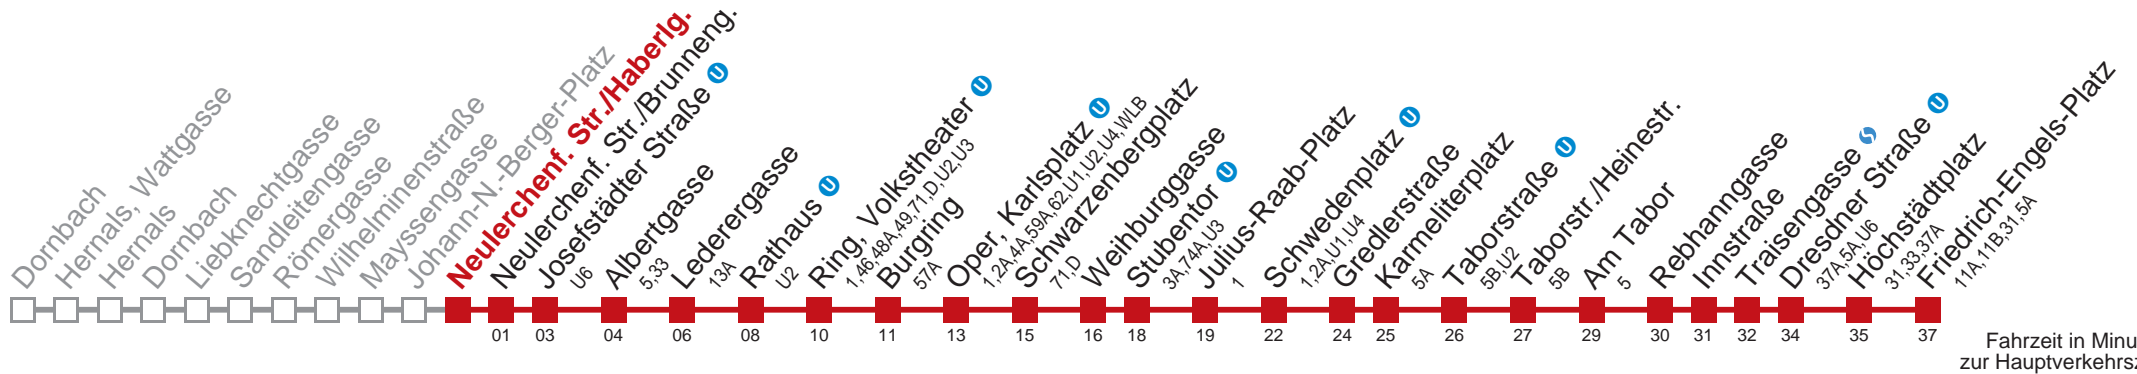

Kaufen Sie Ihre Tickets bequem mit der WienMobil-App.
Buy your tickets easily via our WienMobil app.

Auskunft Servicetelefon 01/7909 100
Änderungen vorbehalten

2 Friedrich-Engels-Platz

Samstag

5	03 16 31 46
6	00 12 24 36 48 58
7	08 18 28 38 48 58
8	08 18 28 38 48 58
9	08 17 25 32 40 47 55
10	02 10 17 25 32 40 47 55
11	02 10 17 25 32 40 47 55
12	02 10 17 25 32 40 47 55
13	02 10 17 25 32 40 47 55
14	02 10 17 25 32 40 47 55
15	02 10 17 25 32 40 47 55
16	02 10 17 25 32 40 47 55
17	02 10 17 25 32 40 47 55
18	02 10 17 25 32 40 47 55
19	02 10 17 25 32 40 47 55
20	02 10 17 25 34 44 54
21	04 14 24 34 44 54
22	04 16 31 46
23	01 16 31 46
0	05 21