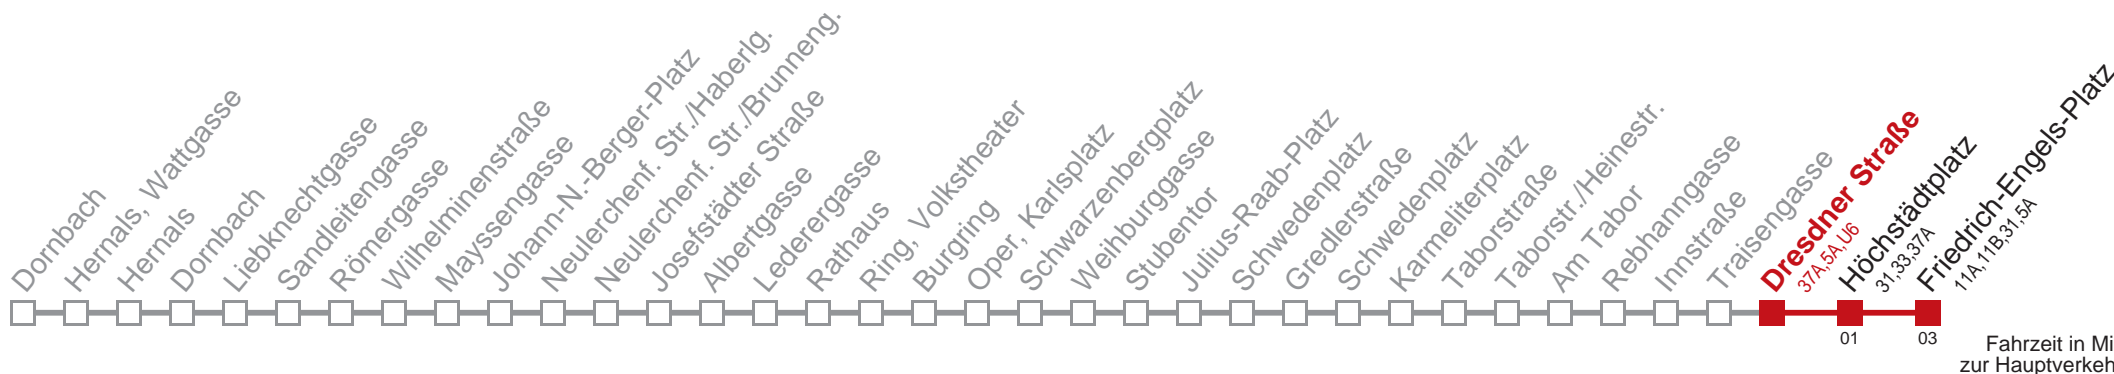

2 Friedrich-Engels-Platz

Samstag

5	21 37 50
6	05 20 34 46 58
7	10 22 32 42 52
8	02 12 22 32 42 52
9	02 12 22 32 42 52 59
10	07 14 22 29 37 44 52 59
11	07 14 22 29 37 44 52 59
12	07 14 22 29 37 44 52 59
13	07 14 22 29 37 44 52 59
14	07 14 22 29 37 44 52 59
15	07 14 22 29 37 44 52 59
16	07 14 22 29 37 44 52 59
17	07 14 22 29 37 44 52 59
18	07 14 22 29 37 44 52 59
19	07 14 21 29 36 44 51 59
20	06 14 21 29 36 44 51 59
21	08 18 28 38 48 58
22	08 18 28 38 50
23	05 20 35 50
0	05 20 39 55

Sonn- und Feiertag

5	21 37 50
6	05 20 34 46 58
7	10 22 32 42 52
8	02 12 22 32 42 52
9	02 12 22 32 42 52
10	02 12 22 32 42 52
11	02 12 22 32 42 51 59
12	06 14 21 29 36 44 51 59
13	06 14 21 29 36 44 51 59
14	06 14 21 29 36 44 51 59
15	06 14 21 29 36 44 51 59
16	06 14 21 29 36 44 51 59
17	06 14 21 29 36 44 51 59
18	06 14 21 29 36 44 51 59
19	06 14 21 29 36 44 51 59
20	06 14 21 29 36 44 51 59
21	08 18 28 38 48 58
22	08 18 28 38 50
23	05 20 35 50
0	05 20 39 55

Kaufen Sie Ihre Tickets bequem mit der WienMobil-App.
Buy your tickets easily via our WienMobil app.

Auskunft Servicetelefon 01/7909 100
Änderungen vorbehalten