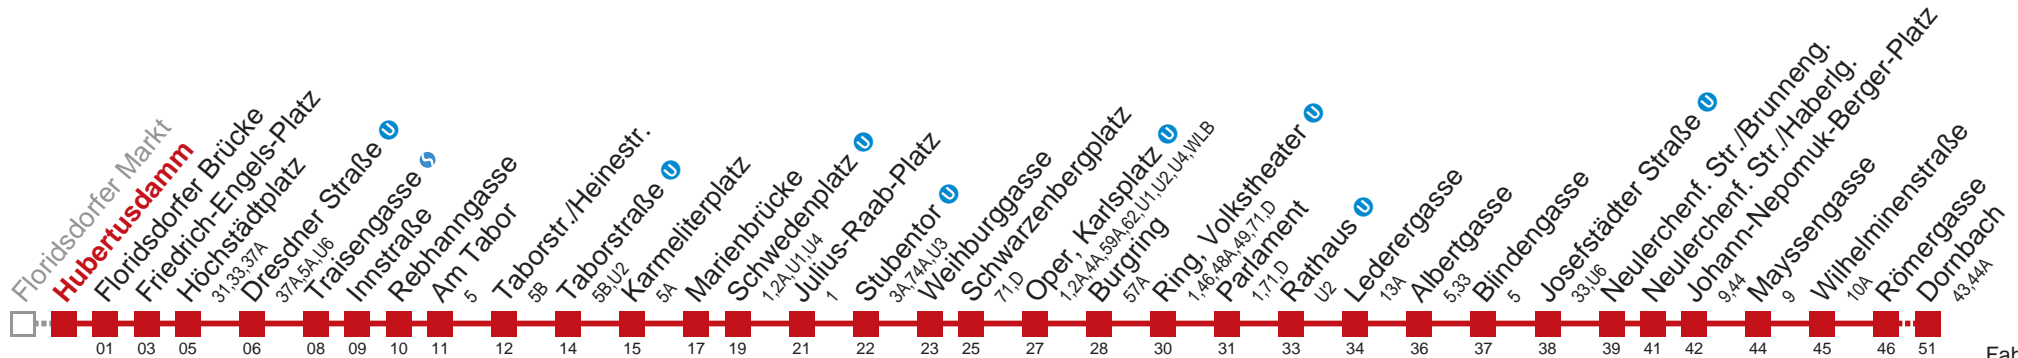

2 Dornbach

Samstag

5	03
6	
7	13
8	
9	
10	
11	

Sonn- und Feiertag

5	
6	23
7	
8	
9	
10	
11	26

Kaufen Sie Ihre Tickets bequem mit der WienMobil-App.
Buy your tickets easily via our WienMobil app.