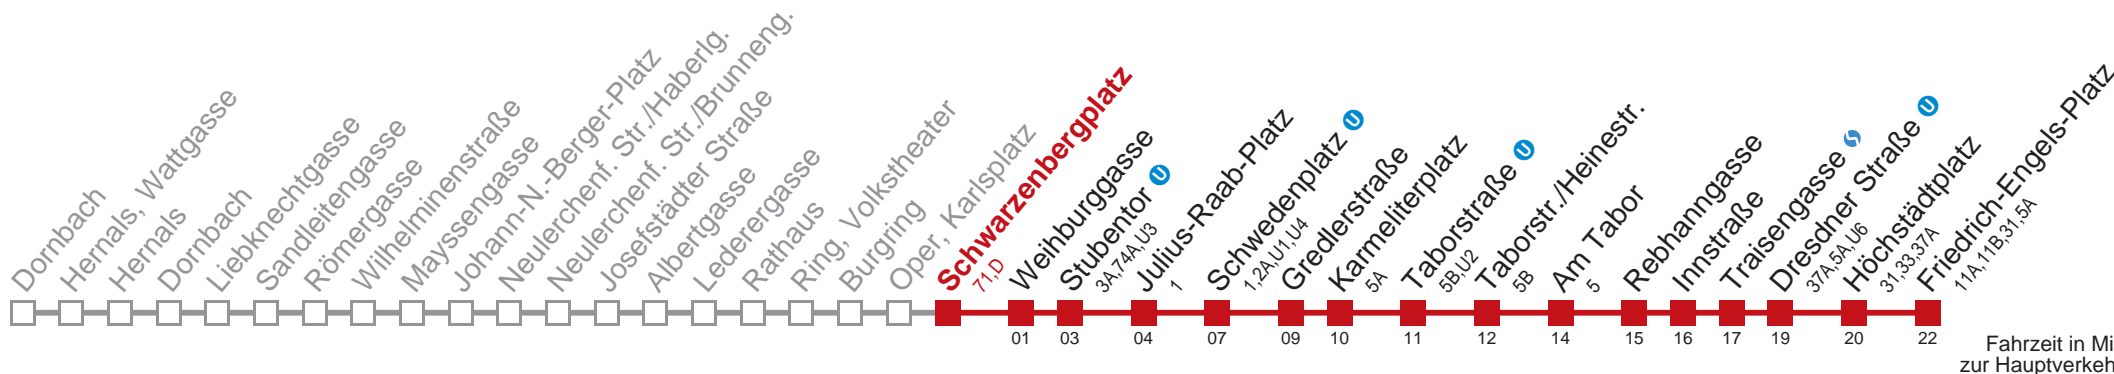

Kaufen Sie Ihre Tickets bequem mit der WienMobil-App.
Buy your tickets easily via our WienMobil app.

Auskunft Servicetelefon 01/7909 100
Änderungen vorbehalten

2 Friedrich-Engels-Platz

Fahrzeit in Minuten zur Hauptverkehrszeit