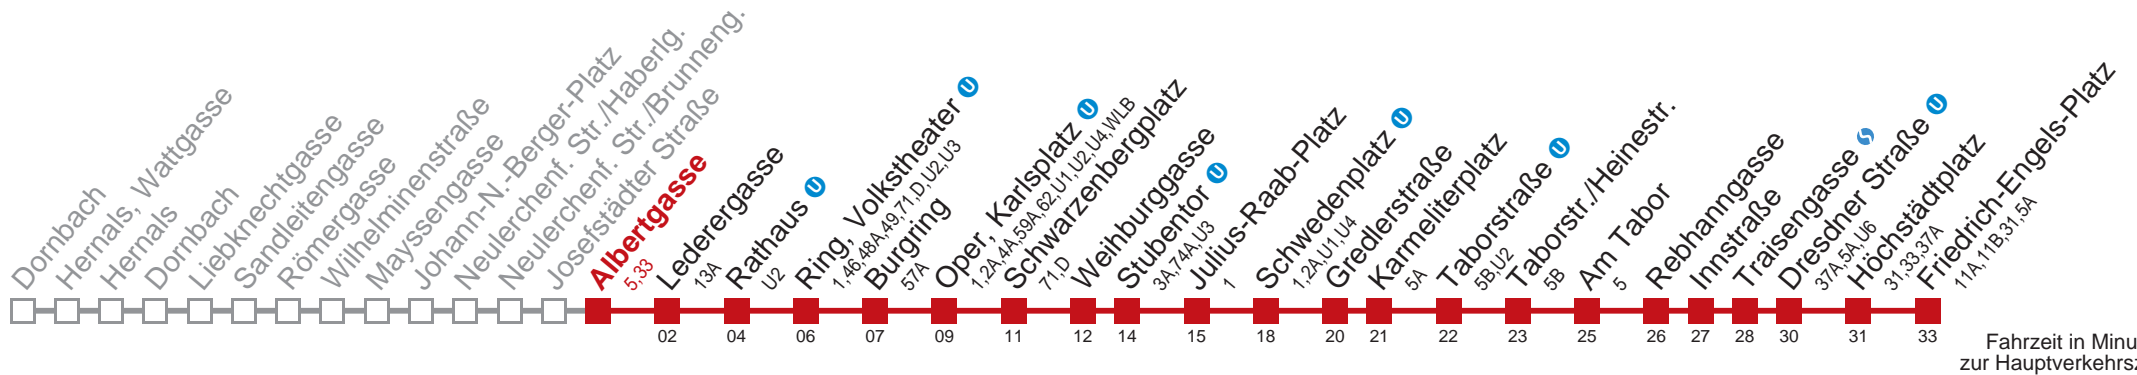

2 Friedrich-Engels-Platz

Samstag

5	07 20 35 50
6	04 16 28 40 52
7	02 12 22 32 42 52
8	02 12 22 32 42 52
9	02 12 22 29 37 44 52 59
10	07 14 22 29 37 44 52 59
11	07 14 22 29 37 44 52 59
12	07 14 22 29 37 44 52 59
13	07 14 22 29 37 44 52 59
14	07 14 22 29 37 44 52 59
15	07 14 22 29 37 44 52 59
16	07 14 22 29 37 44 52 59
17	07 14 22 29 37 44 52 59
18	07 14 22 29 37 44 52 59
19	07 14 22 29 37 44 52 59
20	07 14 22 29 38 48 58
21	08 18 28 38 48 58
22	08 20 35 50
23	05 20 35 50
0	09 26

Sonn- und Feiertag

5	07 20 35 50
6	04 16 28 40 52
7	02 12 22 32 42 52
8	02 12 22 32 42 52
9	02 12 22 32 42 52
10	02 12 22 32 42 52
11	02 12 22 29 37 44 52 59
12	07 14 22 29 37 44 52 59
13	07 14 22 29 37 44 52 59
14	07 14 22 29 37 44 52 59
15	07 14 22 29 37 44 52 59
16	07 14 22 29 37 44 52 59
17	07 14 22 29 37 44 52 59
18	07 14 22 29 37 44 52 59
19	07 14 22 29 37 44 52 59
20	07 14 22 29 38 48 58
21	08 18 28 38 48 58
22	08 20 35 50
23	05 20 35 50
0	09 26

Kaufen Sie Ihre Tickets bequem mit der WienMobil-App.
Buy your tickets easily via our WienMobil app.