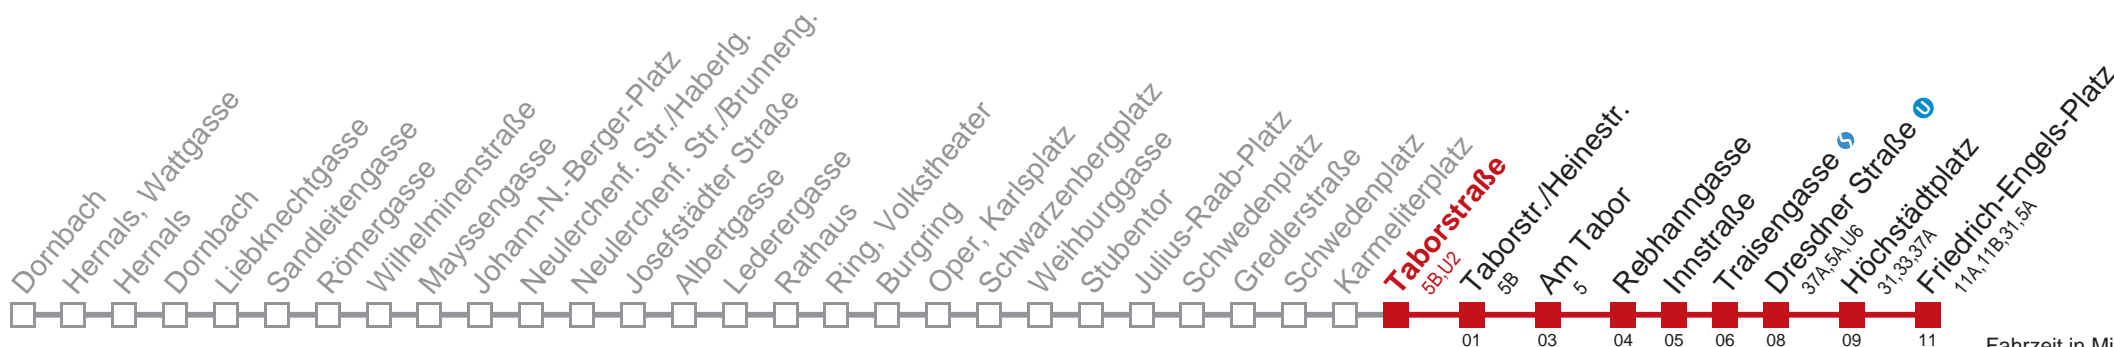

2 Friedrich-Engels-Platz

Fahrzeit in Minuten zur Hauptverkehrszeit

Samstag

5	13	29	42	57				
6	12	26	38	50				
7	02	14	24	34	44	54		
8	04	14	24	34	44	54		
9	04	14	24	34	44	51	59	
10	06	14	21	29	36	44	51	59
11	06	14	21	29	36	44	51	59
12	06	14	21	29	36	44	51	59
13	06	14	21	29	36	44	51	59
14	06	14	21	29	36	44	51	59
15	06	14	21	29	36	44	51	59
16	06	14	21	29	36	44	51	59
17	06	14	21	29	36	44	51	59
18	06	14	21	29	36	44	51	59
19	06	13	21	28	36	43	51	58
20	06	13	21	28	36	43	51	
21	00	10	20	30	40	50		
22	00	10	20	30	42	57		
23	12	27	42	57				
0	12	31	47					

Sonn- und Feiertag

5	13	29	42	57				
6	12	26	38	50				
7	02	14	24	34	44	54		
8	04	14	24	34	44	54		
9	04	14	24	34	44	54		
10	04	14	24	34	44	54		
11	04	14	24	34	43	51	58	
12	06	13	21	28	36	43	51	58
13	06	13	21	28	36	43	51	58
14	06	13	21	28	36	43	51	58
15	06	13	21	28	36	43	51	58
16	06	13	21	28	36	43	51	58
17	06	13	21	28	36	43	51	58
18	06	13	21	28	36	43	51	58
19	06	13	21	28	36	43	51	58
20	06	13	21	28	36	43	51	
21	00	10	20	30	40	50		
22	00	10	20	30	42	57		
23	12	27	42	57				
0	12	31	47					

Kaufen Sie Ihre Tickets bequem mit der WienMobil-App.
Buy your tickets easily via our WienMobil app.

Auskunft Servicetelefon 01/7909 100
Änderungen vorbehalten