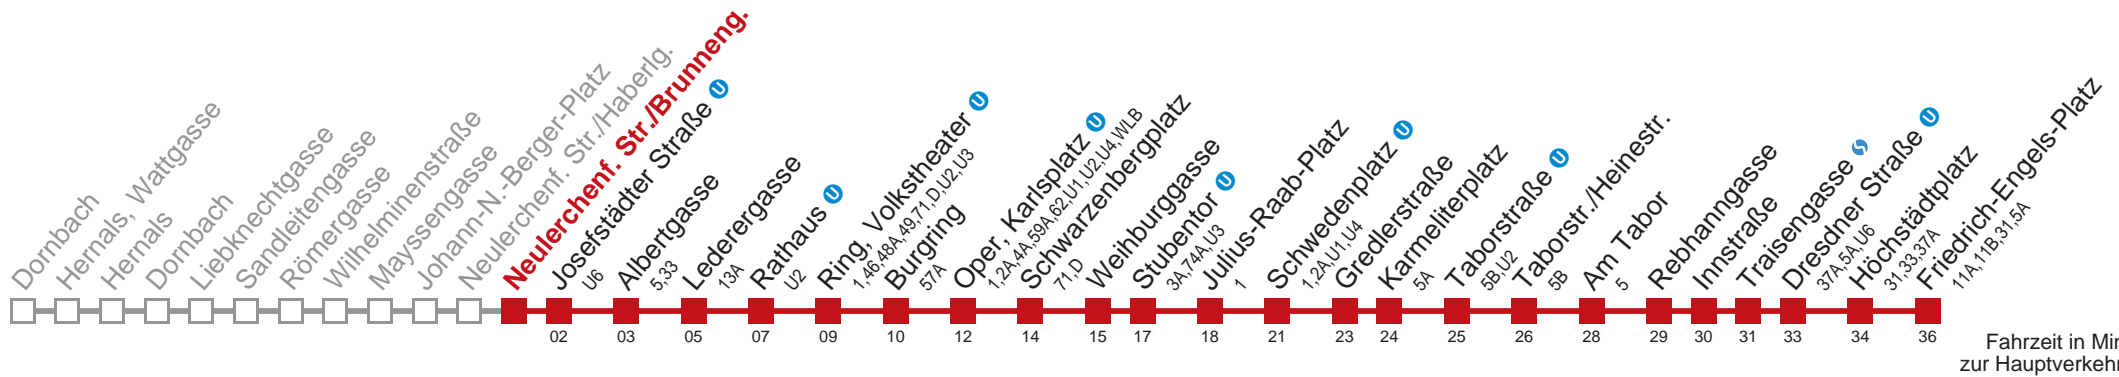

2 Friedrich-Engels-Platz

Samstag

5	04 17 32 47
6	01 13 25 37 49 59
7	09 19 29 39 49 59
8	09 19 29 39 49 59
9	09 18 26 33 41 48 56
10	03 11 18 26 33 41 48 56
11	03 11 18 26 33 41 48 56
12	03 11 18 26 33 41 48 56
13	03 11 18 26 33 41 48 56
14	03 11 18 26 33 41 48 56
15	03 11 18 26 33 41 48 56
16	03 11 18 26 33 41 48 56
17	03 11 18 26 33 41 48 56
18	03 11 18 26 33 41 48 56
19	03 11 18 26 33 41 48 56
20	03 11 18 26 35 45 55
21	05 15 25 35 45 55
22	05 17 32 47
23	02 17 32 47
0	06 22

Sonn- und Feiertag

5	04 17 32 47
6	01 13 25 37 49 59
7	09 19 29 39 49 59
8	09 19 29 39 49 59
9	09 19 29 39 49 59
10	09 19 29 39 49 59
11	09 18 26 33 41 48 56
12	03 11 18 26 33 41 48 56
13	03 11 18 26 33 41 48 56
14	03 11 18 26 33 41 48 56
15	03 11 18 26 33 41 48 56
16	03 11 18 26 33 41 48 56
17	03 11 18 26 33 41 48 56
18	03 11 18 26 33 41 48 56
19	03 11 18 26 33 41 48 56
20	03 11 18 26 35 45 55
21	05 15 25 35 45 55
22	05 17 32 47
23	02 17 32 47
0	06 22

Kaufen Sie Ihre Tickets bequem mit der WienMobil-App.
Buy your tickets easily via our WienMobil app.