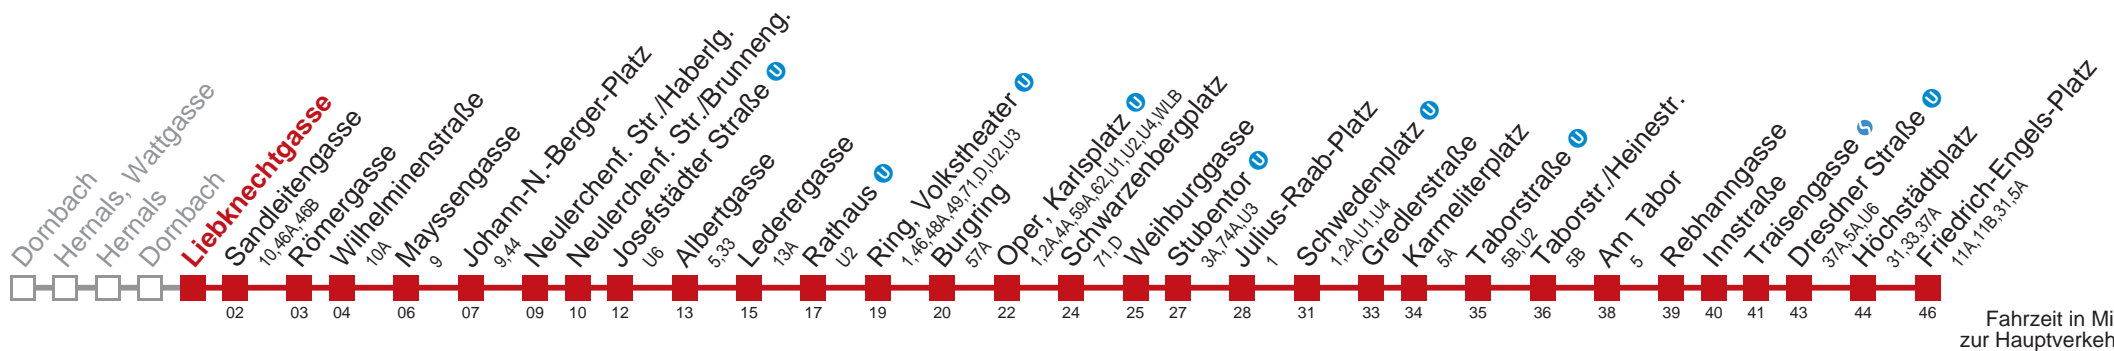

2 Friedrich-Engels-Platz

Samstag

4	54
5	07 22 37 51
6	03 15 27 39 49 59
7	09 19 29 39 49 59
8	09 19 29 39 49 59
9	08 16 23 31 38 46 53
10	01 08 16 23 31 38 46 53
11	01 08 16 23 31 38 46 53
12	01 08 16 23 31 38 46 53
13	01 08 16 23 31 38 46 53
14	01 08 16 23 31 38 46 53
15	01 08 16 23 31 38 46 53
16	01 08 16 23 31 38 46 53
17	01 08 16 23 31 38 46 53
18	01 08 16 23 31 38 46 53
19	01 08 16 23 31 38 46 53
20	01 08 16 25 35 45 55
21	05 15 25 35 45 55
22	07 22 37 52
23	07 22 37 56
0	13

Sonn- und Feiertag

4	54
5	07 22 37 51
6	03 15 27 39 49 59
7	09 19 29 39 49 59
8	09 19 29 39 49 59
9	09 19 29 39 49 59
10	09 19 29 39 49 59
11	09 16 24 31 39 46 54
12	01 09 16 24 31 39 46 54
13	01 09 16 24 31 39 46 54
14	01 09 16 24 31 39 46 54
15	01 09 16 24 31 39 46 54
16	01 09 16 24 31 39 46 54
17	01 09 16 24 31 39 46 54
18	01 09 16 24 31 39 46 54
19	01 09 16 24 31 39 46 54
20	01 09 16 25 35 45 55
21	05 15 25 35 45 55
22	07 22 37 52
23	07 22 37 56
0	13

Kaufen Sie Ihre Tickets bequem mit der WienMobil-App.
Buy your tickets easily via our WienMobil app.