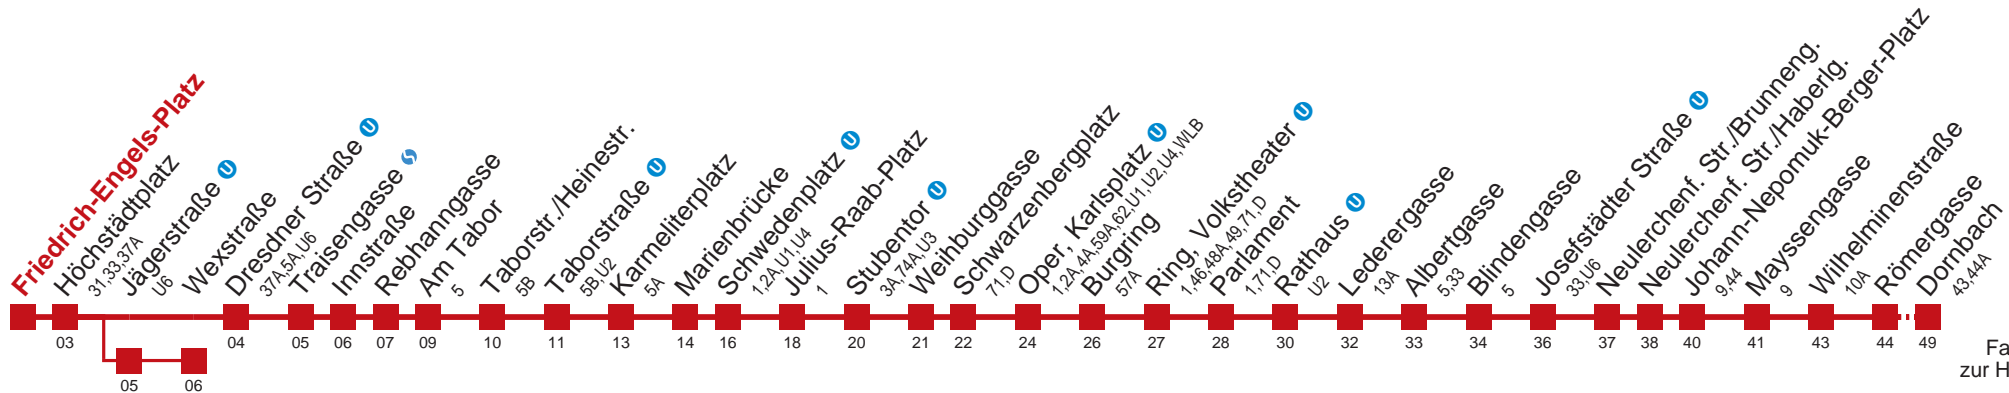

2 Dornbach

Fahrzeit in Minuten zur Hauptverkehrszeit

Samstag

5	26	43	58						
6	13	25	35	45	55				
7	05	25	35	45	55				
8	05	15	25	35	45	54			
9	04	11	19	26	34	41	49	56	
10	04	11	19	26	34	41	49	56	
11	04	11	19	26	34	41	49	56	
12	04	11	19	26	34	41	49	56	
13	04	11	19	26	34	41	49	56	
14	04	11	19	26	34	41	49	56	
15	04	11	19	26	34	41	49	56	
16	04	11	19	26	34	41	49	56	
17	04	11	19	26	34	41	49	56	
18	04	11	19	26	34	41	49	57	
19	05	12	20	27	35	42	50	57	
20	05	12	20	28	38	39	48	49	58
21	08	18	28	39	49	58			
22	13	14	28	43	58				
23	13	28	43	56					
0	10	23	59						