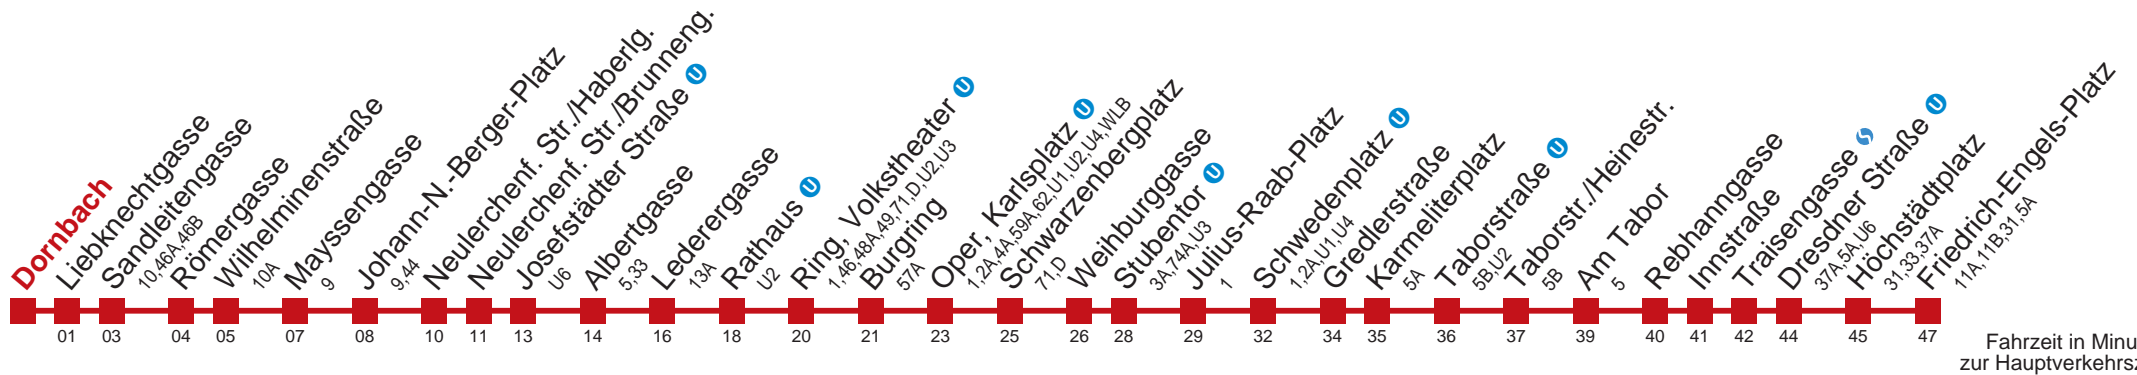

Kaufen Sie Ihre Tickets bequem mit der WienMobil-App.
Buy your tickets easily via our WienMobil app.

Auskunft Servicetelefon 01/7909 100
Änderungen vorbehalten

2 Friedrich-Engels-Platz

Samstag

5	21 36 50
6	02 26 38 58
7	08 18 28 48 58
8	08 18 28 38 48 57
9	07 14 22 29 44 52
10	07 14 22 29 37 44 52 59
11	07 14 22 29 37 44 52 59
12	07 14 22 29 37 44 52 59
13	07 14 22 29 37 44 52 59
14	07 14 22 29 37 44 52 59
15	07 14 22 29 37 44 52 59
16	07 14 22 29 37 44 52 59
17	07 14 22 29 37 44 52 59
18	07 14 22 29 37 44 51 59
19	07 14 22 29 37 44 52 59
20	07 14 23 33 43 53
21	03 13 23 33 43 54
22	06 21 36 51
23	06 21 36 55
0	11