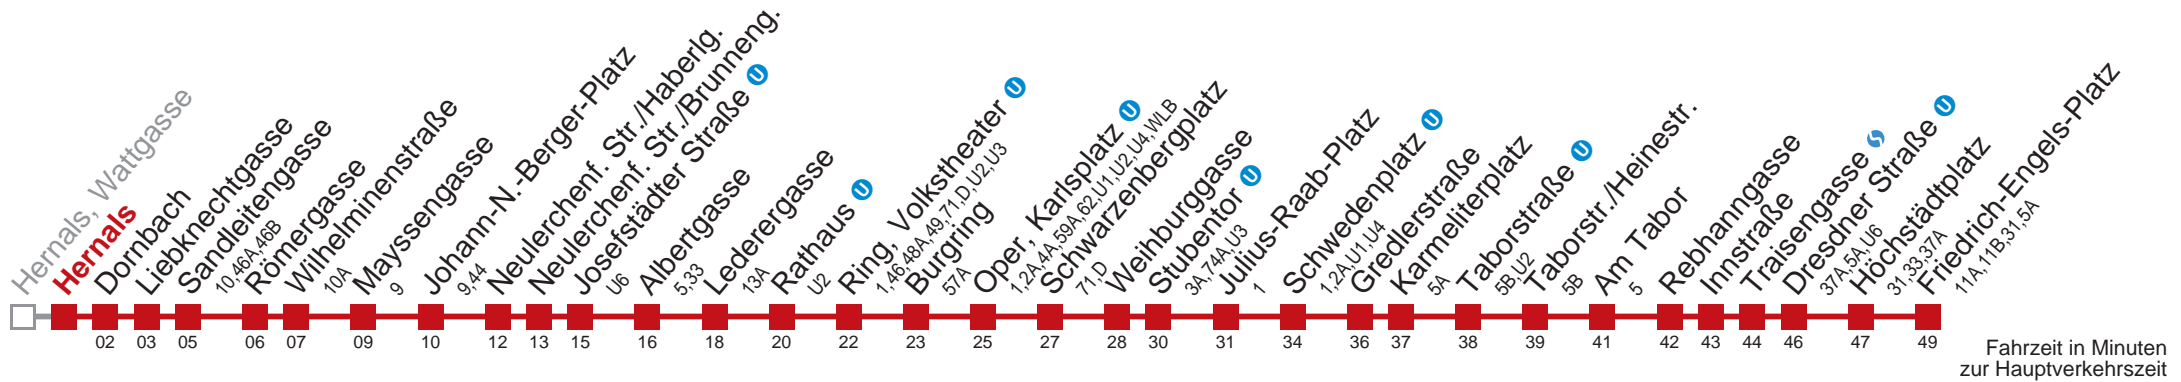

2 Friedrich-Engels-Platz

Samstag

4	51
5	04
6	12 46
7	36
8	
9	35 57
10	
11	

Sonn- und Feiertag

4	51
5	04
6	12 46
7	
8	
9	
10	
11	13 35

Kaufen Sie Ihre Tickets bequem mit der WienMobil-App.
Buy your tickets easily via our WienMobil app.