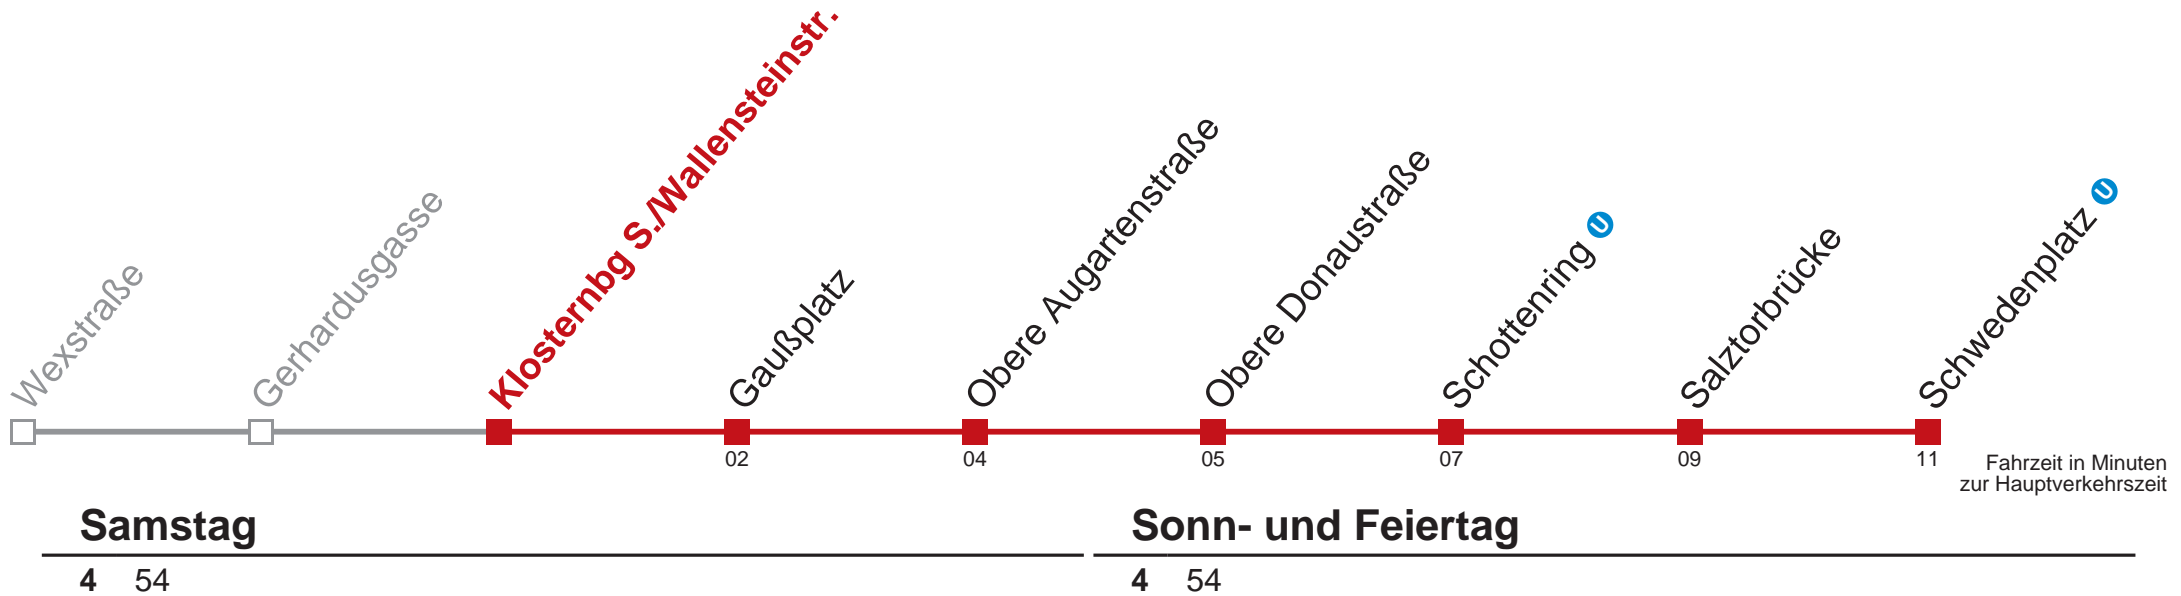

2 Schwedenplatz

Kaufen Sie Ihre Tickets bequem mit der WienMobil-App.
Buy your tickets easily via our WienMobil app.