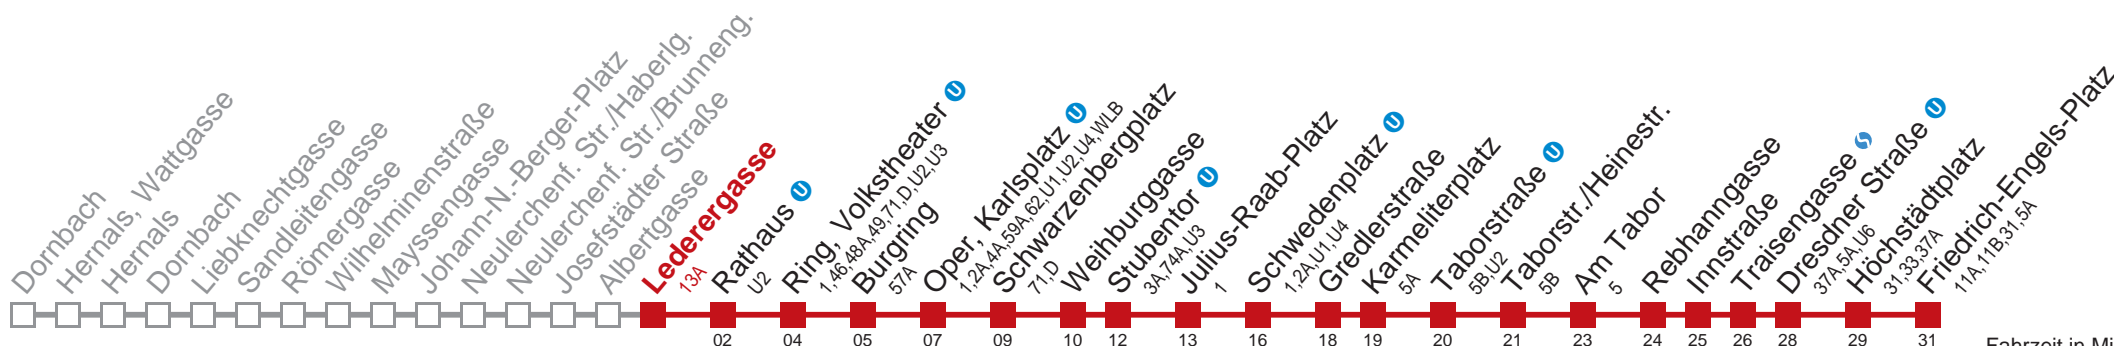

2 Friedrich-Engels-Platz

Fahrzeit in Minuten zur Hauptverkehrszeit

Samstag

5	09 22 37 52
6	06 18 30 42 54
7	04 14 24 34 44 54
8	04 14 24 34 44 54
9	04 14 23 31 38 46 53
10	01 08 16 23 31 38 46 53
11	01 08 16 23 31 38 46 53
12	01 08 16 23 31 38 46 53
13	01 08 16 23 31 38 46 53
14	01 08 16 23 31 38 46 53
15	01 08 16 23 31 38 46 53
16	01 08 16 23 31 38 46 53
17	01 08 16 23 31 38 46 53
18	01 08 16 23 31 38 46 53
19	01 08 16 23 31 38 46 53
20	01 08 16 23 31 40 50
21	00 10 20 30 40 50
22	00 10 22 37 52
23	07 22 37 52
0	11 27

Sonn- und Feiertag

5	09 22 37 52
6	06 18 30 42 54
7	04 14 24 34 44 54
8	04 14 24 34 44 54
9	04 14 24 34 44 54
10	04 14 24 34 44 54
11	04 14 23 31 38 46 53
12	01 08 16 23 31 38 46 53
13	01 08 16 23 31 38 46 53
14	01 08 16 23 31 38 46 53
15	01 08 16 23 31 38 46 53
16	01 08 16 23 31 38 46 53
17	01 08 16 23 31 38 46 53
18	01 08 16 23 31 38 46 53
19	01 08 16 23 31 38 46 53
20	01 08 16 23 31 40 50
21	00 10 20 30 40 50
22	00 10 22 37 52
23	07 22 37 52
0	11 27

Kaufen Sie Ihre Tickets bequem mit der WienMobil-App.
Buy your tickets easily via our WienMobil app.

Auskunft Servicetelefon 01/7909 100
Änderungen vorbehalten