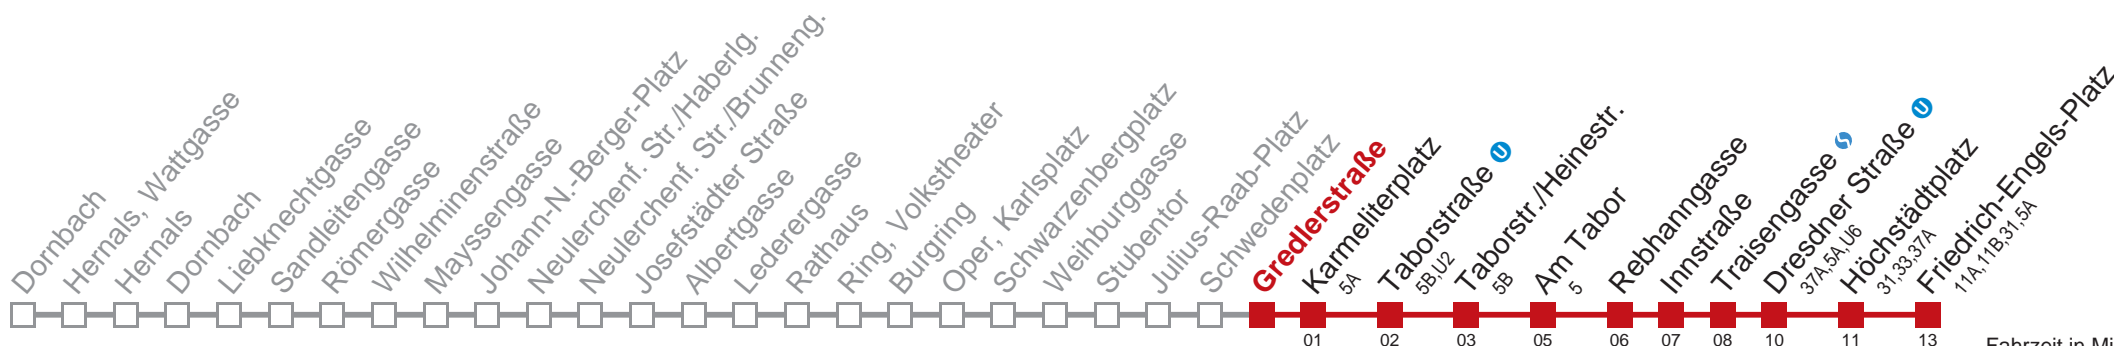

2 Friedrich-Engels-Platz

Fahrzeit in Minuten zur Hauptverkehrszeit

Samstag

5	27	40	55					
6	10	24	36	48				
7	00	12	22	32	42	52		
8	02	12	22	32	42	52		
9	02	12	22	32	42	49	57	
10	04	12	19	27	34	42	49	57
11	04	12	19	27	34	42	49	57
12	04	12	19	27	34	42	49	57
13	04	12	19	27	34	42	49	57
14	04	12	19	27	34	42	49	57
15	04	12	19	27	34	42	49	57
16	04	12	19	27	34	42	49	57
17	04	12	19	27	34	42	49	57
18	04	12	19	27	34	42	49	57
19	04	11	19	26	34	41	49	56
20	04	11	19	26	34	41	49	58
21	08	18	28	38	48	58		
22	08	18	28	40	55			
23	10	25	40	55				
0	10	29	45					

Sonn- und Feiertag

5	27	40	55					
6	10	24	36	48				
7	00	12	22	32	42	52		
8	02	12	22	32	42	52		
9	02	12	22	32	42	52		
10	02	12	22	32	42	52		
11	02	12	22	32	41	49	56	
12	04	11	19	26	34	41	49	56
13	04	11	19	26	34	41	49	56
14	04	11	19	26	34	41	49	56
15	04	11	19	26	34	41	49	56
16	04	11	19	26	34	41	49	56
17	04	11	19	26	34	41	49	56
18	04	11	19	26	34	41	49	56
19	04	11	19	26	34	41	49	56
20	04	11	19	26	34	41	49	58
21	08	18	28	38	48	58		
22	08	18	28	40	55			
23	10	25	40	55				
0	10	29	45					

Kaufen Sie Ihre Tickets bequem mit der WienMobil-App.
Buy your tickets easily via our WienMobil app.

Auskunft Servicetelefon 01/7909 100
Änderungen vorbehalten