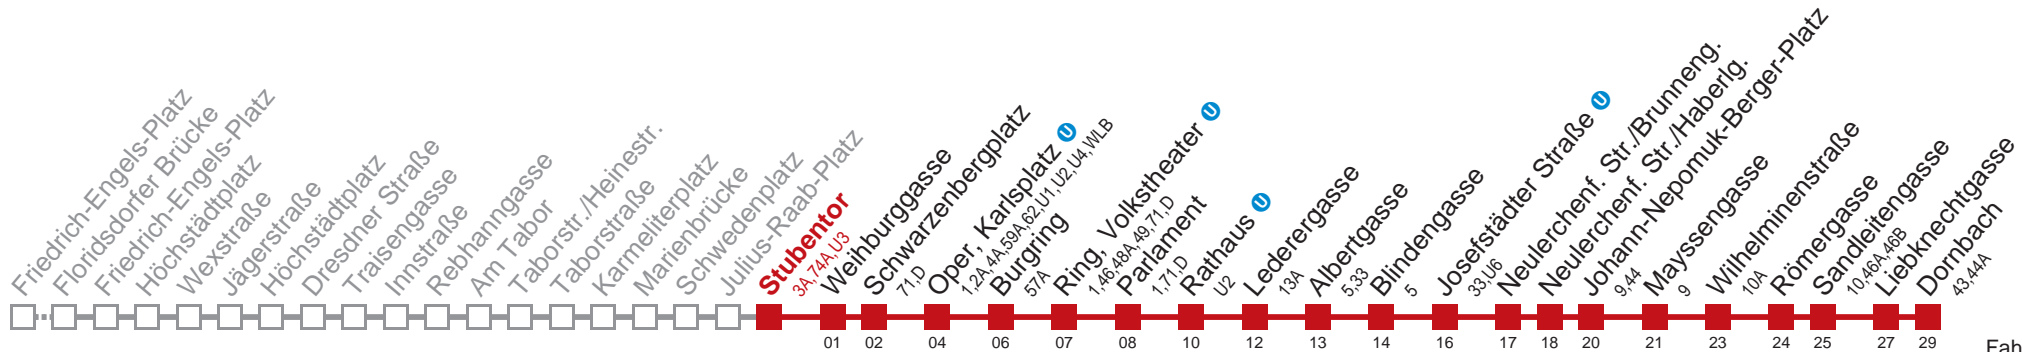

2 Dornbach

Fahrzeit in Minuten zur Hauptverkehrszeit

Samstag

5	14 25 46
6	03 18 33 45 55
7	05 15 25 35 45 55
8	05 15 25 35 45 55
9	05 15 25 32 40 47 55
10	02 10 17 25 32 40 47 55
11	02 10 17 25 32 40 47 55
12	02 10 17 25 32 40 47 55
13	02 10 17 25 32 40 47 55
14	02 10 17 25 32 40 47 55
15	02 10 17 25 32 40 47 55
16	02 10 17 25 32 40 47 55
17	02 10 17 25 32 40 47 55
18	02 10 17 25 32 40 47 55
19	02 10 17 25 32 40 47 55
20	02 10 17 25 32 40 48 58
21	08 18 28 38 48 59
22	09 18 33 48
23	03 18 33 48
0	03 16 30

Sonn- und Feiertag

5	14 25 46
6	03 18 33 45 55
7	05 15 25 35 45 55
8	05 15 25 35 45 55
9	05 15 25 35 45 55
10	05 15 25 35 45 55
11	05 15 25 33 40 48 55
12	03 10 18 25 33 40 48 55
13	03 10 18 25 33 40 48 55
14	03 10 18 25 33 40 48 55
15	03 10 18 25 33 40 48 55
16	03 10 18 25 33 40 48 55
17	03 10 18 25 33 40 48 55
18	03 10 18 25 33 40 48 55
19	03 10 18 25 33 40 48 55
20	03 10 18 25 33 40 49 59
21	09 19 29 38 49 59
22	09 18 33 48
23	03 18 33 48
0	03 16 30

Kaufen Sie Ihre Tickets bequem mit der WienMobil-App.
Buy your tickets easily via our WienMobil app.