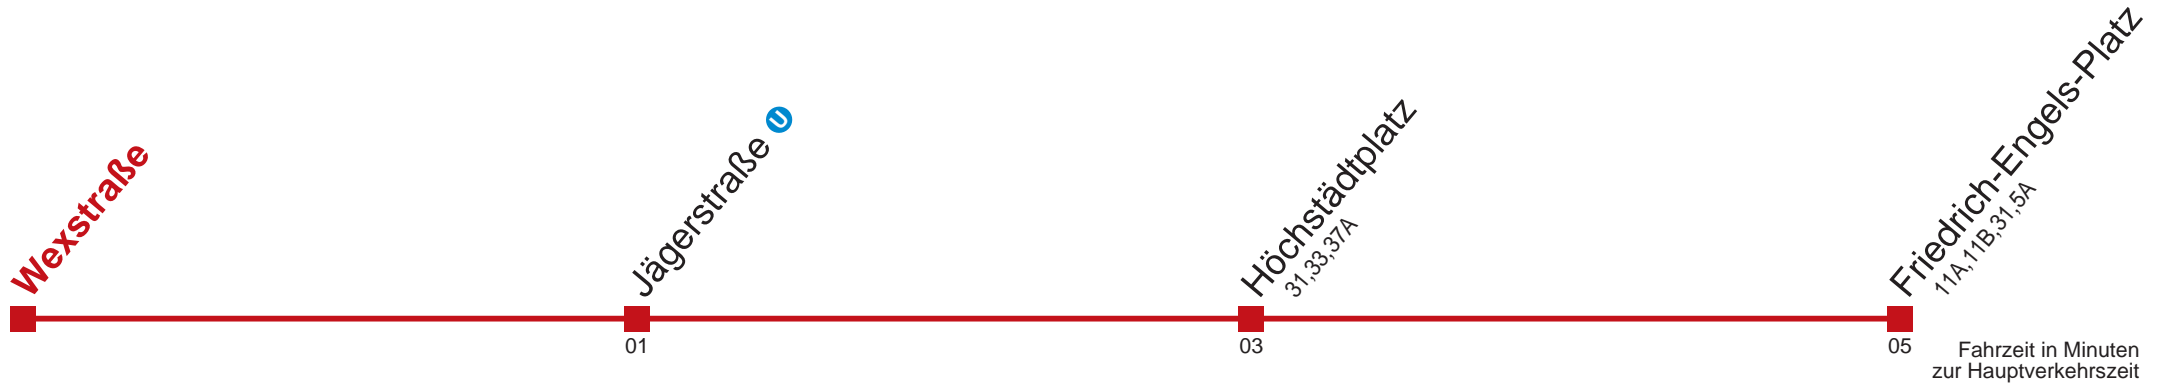

Samstag

22 38
23
0 49

Sonn- und Feiertag

22 18 38
23
0

Kaufen Sie Ihre Tickets bequem mit der WienMobil-App.
Buy your tickets easily via our WienMobil app.

2 Friedrich-Engels-Platz

Samstag

4	
5	
6	15
7	
8	
9	19 48
10	
11	