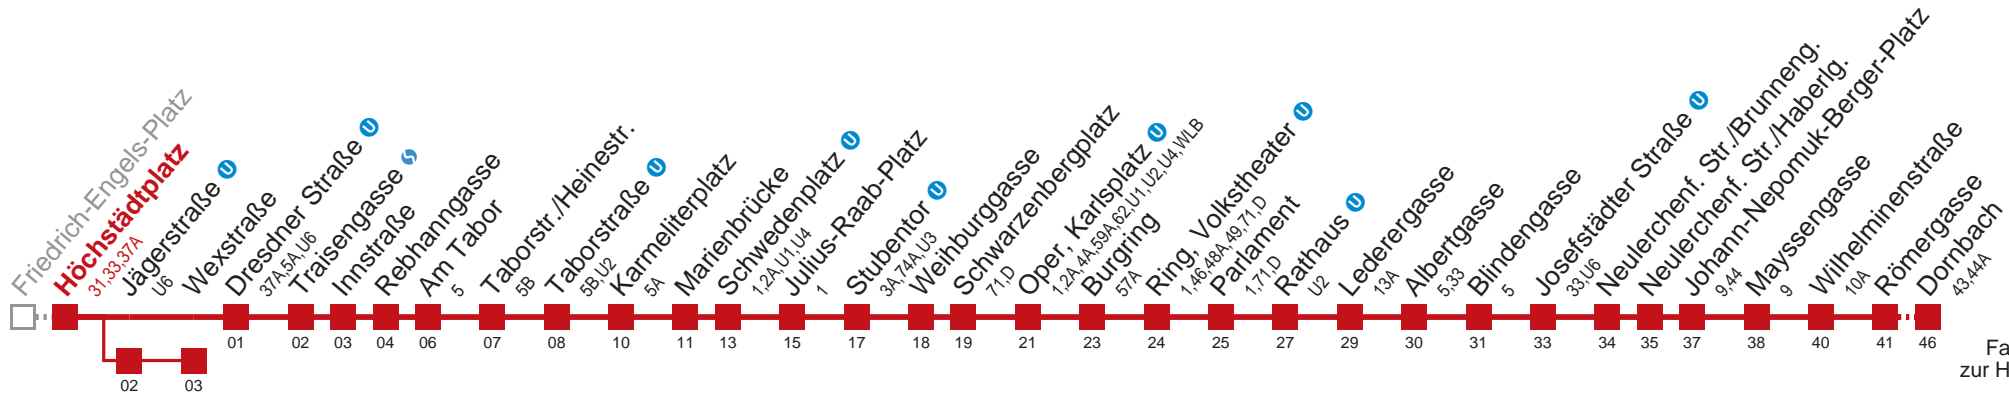

Samstag

5	04
6	
7	14
8	
9	
10	
11	

Sonn- und Feiertag

5	
6	24
7	
8	
9	
10	
11	27

Kaufen Sie Ihre Tickets bequem mit der WienMobil-App.
Buy your tickets easily via our WienMobil app.

2 Dornbach

Fahrzeit in Minuten zur Hauptverkehrszeit