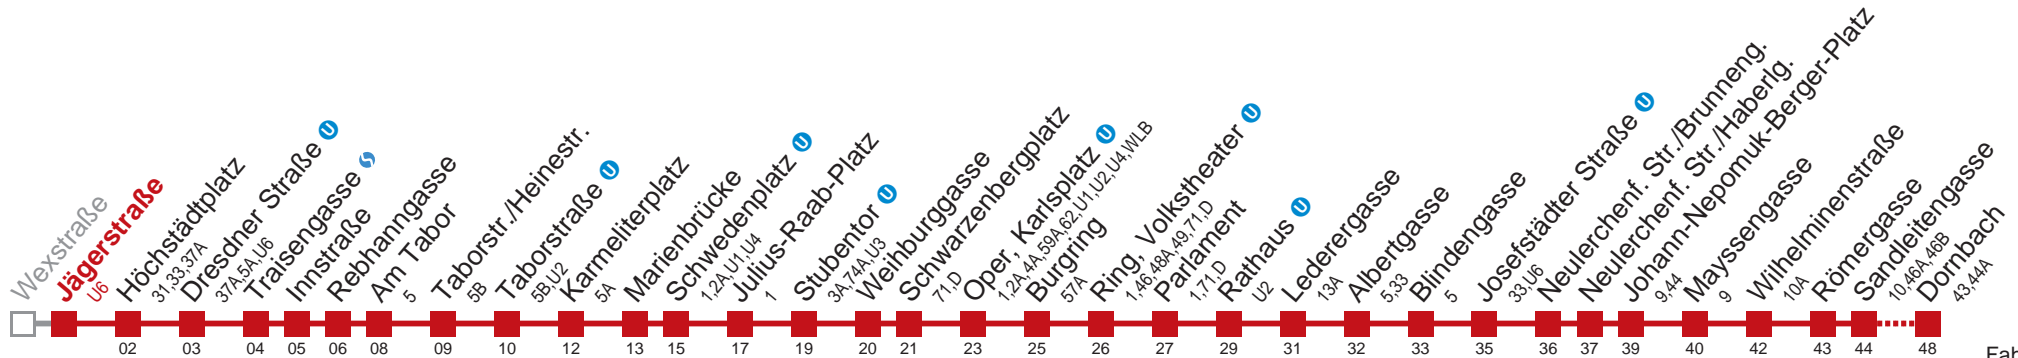

2 Dornbach

Fahrzeit in Minuten zur Hauptverkehrszeit

Samstag

4 55

Sonn- und Feiertag

4 55

Kaufen Sie Ihre Tickets bequem mit der WienMobil-App.
Buy your tickets easily via our WienMobil app.

Auskunft Servicetelefon 01/7909 100
Änderungen vorbehalten