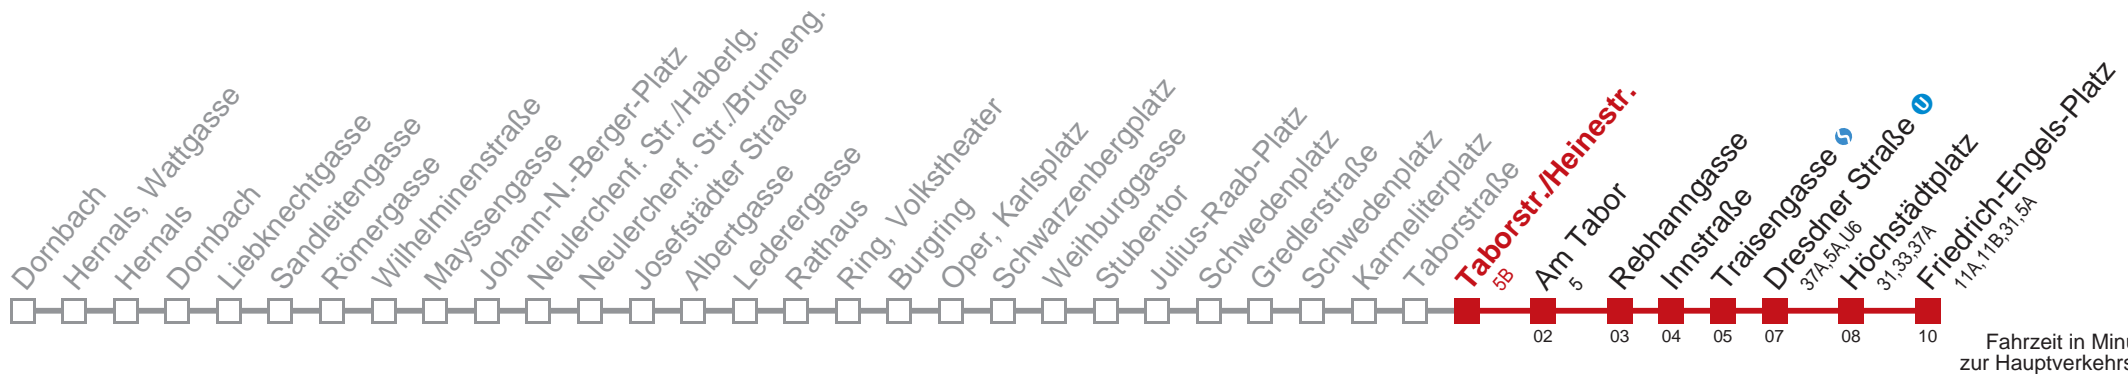

2 Friedrich-Engels-Platz

Samstag

5	15	30	43	58				
6	13	27	39	51				
7	03	15	25	35	45	55		
8	05	15	25	35	45	55		
9	05	16	26	36	45	53		
10	00	08	15	23	30	38	45	53
11	00	08	15	23	30	38	45	53
12	00	08	15	23	30	38	45	53
13	00	08	15	23	30	38	45	53
14	00	08	15	23	30	38	45	53
15	00	08	15	23	30	38	45	53
16	00	08	15	23	30	38	45	53
17	00	08	15	23	30	38	45	53
18	00	08	15	23	30	38	45	53
19	00	08	15	22	30	37	45	52
20	00	07	15	22	30	37	45	52
21	01	11	21	31	41	51		
22	01	11	21	31	43	58		
23	13	28	43	58				
0	13	32	49					

Sonn- und Feiertag

5	15	30	43	58				
6	13	27	39	51				
7	03	15	25	35	45	55		
8	05	15	25	35	45	55		
9	05	15	25	35	45	55		
10	05	15	25	35	45	55		
11	05	15	25	35	45	52		
12	00	07	15	22	30	37	45	52
13	00	07	15	22	30	37	45	52
14	00	07	15	22	30	37	45	52
15	00	07	15	22	30	37	45	52
16	00	07	15	22	30	37	45	52
17	00	07	15	22	30	37	45	52
18	00	07	15	22	30	37	45	52
19	00	07	15	22	30	37	45	52
20	00	07	15	22	30	37	45	52
21	01	11	21	31	41	51		
22	01	11	21	31	43	58		
23	13	28	43	58				
0	13	32	49					

Kaufen Sie Ihre Tickets bequem mit der WienMobil-App.
Buy your tickets easily via our WienMobil app.