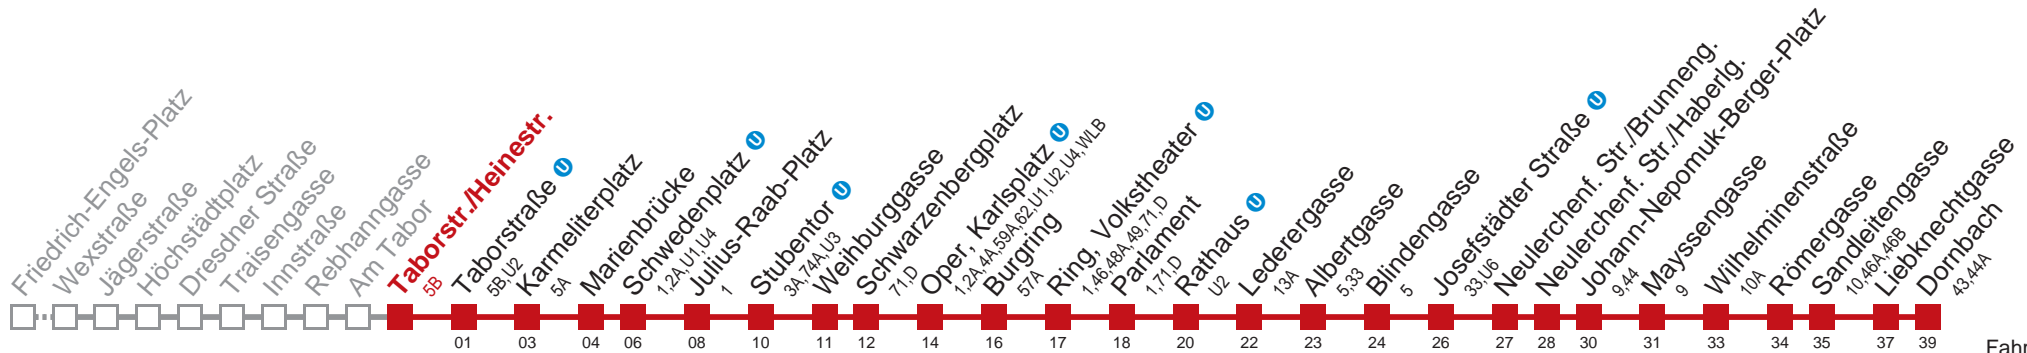

2 Dornbach

Fahrzeit in Minuten zur Hauptverkehrszeit

Samstag

5	04 15 36 53
6	08 23 35 45 55
7	05 15 25 35 45 55
8	05 15 25 35 45 55
9	04 14 22 29 37 44 52 59
10	07 14 22 29 37 44 52 59
11	07 14 22 29 37 44 52 59
12	07 14 22 29 37 44 52 59
13	07 14 22 29 37 44 52 59
14	07 14 22 29 37 44 52 59
15	07 14 22 29 37 44 52 59
16	07 14 22 29 37 44 52 59
17	07 14 22 29 37 44 52 59
18	07 14 22 29 37 44 52
19	00 07 15 22 30 37 45 52
20	00 07 15 22 30 38 48 58
21	08 18 28 38 49 59
22	08 23 38 53
23	08 23 38 53
0	06 20

Sonn- und Feiertag

5	04 15 36 53
6	08 23 35 45 55
7	05 15 25 35 45 55
8	05 15 25 35 45 55
9	05 15 25 35 45 55
10	05 15 25 35 45 55
11	05 15 23 30 38 45 53
12	00 08 15 23 30 38 45 53
13	00 08 15 23 30 38 45 53
14	00 08 15 23 30 38 45 53
15	00 08 15 23 30 38 45 53
16	00 08 15 23 30 38 45 53
17	00 08 15 23 30 38 45 53
18	00 08 15 23 30 38 45 53
19	00 08 15 23 30 38 45 53
20	00 08 15 23 30 39 49 59
21	09 19 28 39 49 59
22	08 23 38 53
23	08 23 38 53
0	06 20

Kaufen Sie Ihre Tickets bequem mit der WienMobil-App.
Buy your tickets easily via our WienMobil app.

Auskunft Servicetelefon 01/7909 100
Änderungen vorbehalten