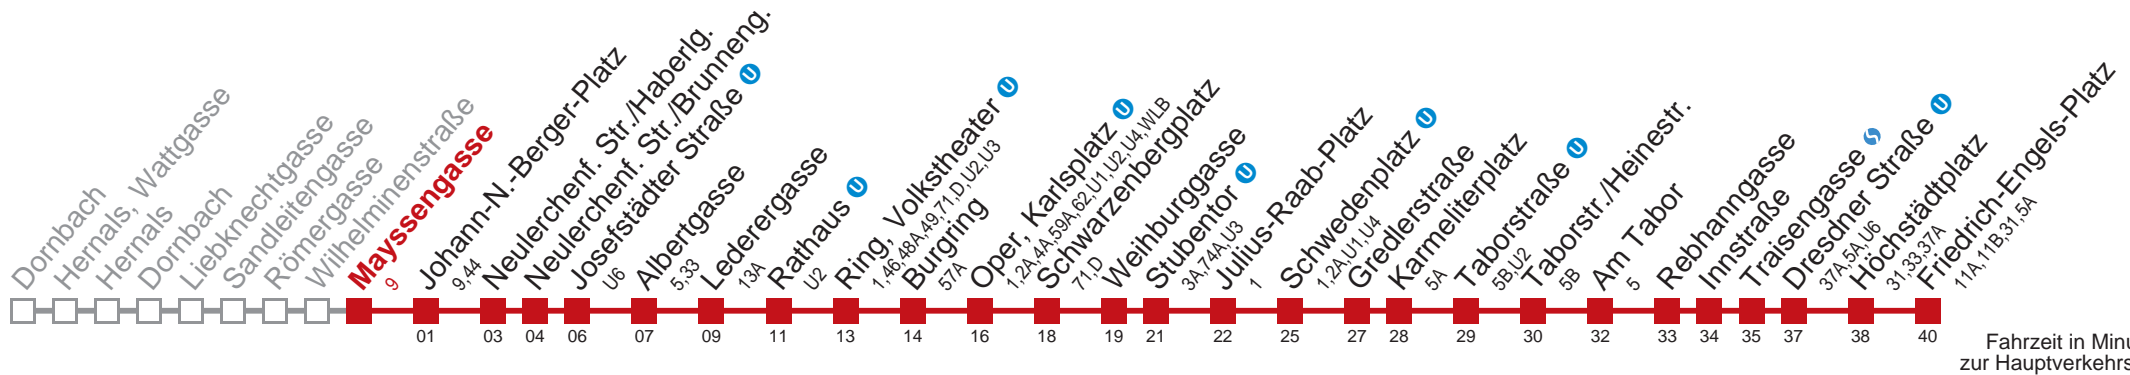

2 Friedrich-Engels-Platz

Samstag

5	00	13	28	43	57			
6	09	21	33	45	55			
7	05	15	25	35	45	55		
8	05	15	25	35	45	55		
9	04	14	21	29	36	44	51	59
10	06	14	21	29	36	44	51	59
11	06	14	21	29	36	44	51	59
12	06	14	21	29	36	44	51	59
13	06	14	21	29	36	44	51	59
14	06	14	21	29	36	44	51	59
15	06	14	21	29	36	44	51	59
16	06	14	21	29	36	44	51	59
17	06	14	21	29	36	44	51	59
18	06	14	21	29	36	44	51	58
19	06	14	21	29	36	44	51	59
20	06	14	21	30	40	50		
21	00	10	20	30	40	50		
22	01	13	28	43	58			
23	13	28	43					
0	02	18						

Sonn- und Feiertag

5	00	13	28	43	57			
6	09	21	33	45	55			
7	05	15	25	35	45	55		
8	05	15	25	35	45	55		
9	05	15	25	35	45	55		
10	05	15	25	35	45	55		
11	05	14	22	29	37	44	52	59
12	07	14	22	29	37	44	52	59
13	07	14	22	29	37	44	52	59
14	07	14	22	29	37	44	52	59
15	07	14	22	29	37	44	52	59
16	07	14	22	29	37	44	52	59
17	07	14	22	29	37	44	52	59
18	07	14	22	29	37	44	52	59
19	07	14	22	29	37	44	52	59
20	07	14	22	31	41	51		
21	01	11	21	31	41	51		
22	01	13	28	43	58			
23	13	28	43					
0	02	18						

Kaufen Sie Ihre Tickets bequem mit der WienMobil-App.
Buy your tickets easily via our WienMobil app.