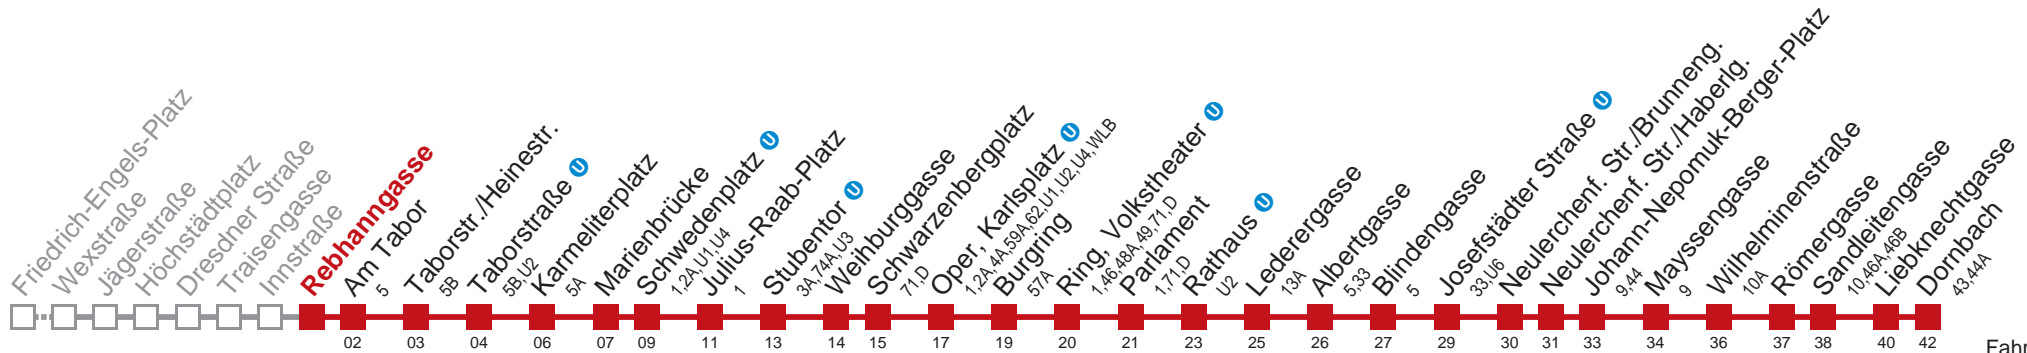

2 Dornbach

Samstag

5	01 12 34 50
6	05 20 32 42 52
7	02 12 22 32 42 52
8	02 12 22 32 42 52
9	02 12 19 27 34 42 49 57
10	04 12 19 27 34 42 49 57
11	04 12 19 27 34 42 49 57
12	04 12 19 27 34 42 49 57
13	04 12 19 27 34 42 49 57
14	04 12 19 27 34 42 49 57
15	04 12 19 27 34 42 49 57
16	04 12 19 27 34 42 49 57
17	04 12 19 27 34 42 49 57
18	04 12 19 27 34 42 49 57
19	05 12 20 27 35 42 50 57
20	05 12 20 28 36 46 56
21	06 16 26 36 46 56
22	06 21 36 51
23	06 21 36 51
0	04 18

Sonn- und Feiertag

5	01 12 34 51
6	06 21 33 43 53
7	03 13 23 33 43 53
8	03 13 23 33 43 53
9	03 13 23 33 43 53
10	03 13 23 33 43 53
11	03 13 20 28 35 43 50 58
12	05 13 20 28 35 43 50 58
13	05 13 20 28 35 43 50 58
14	05 13 20 28 35 43 50 58
15	05 13 20 28 35 43 50 58
16	05 13 20 28 35 43 50 58
17	05 13 20 28 35 43 50 58
18	05 13 20 28 35 43 50 58
19	05 13 20 28 35 43 50 58
20	05 13 20 28 36 46 56
21	06 16 26 36 46 56
22	06 21 36 51
23	06 21 36 51
0	04 18

Kaufen Sie Ihre Tickets bequem mit der WienMobil-App.
Buy your tickets easily via our WienMobil app.