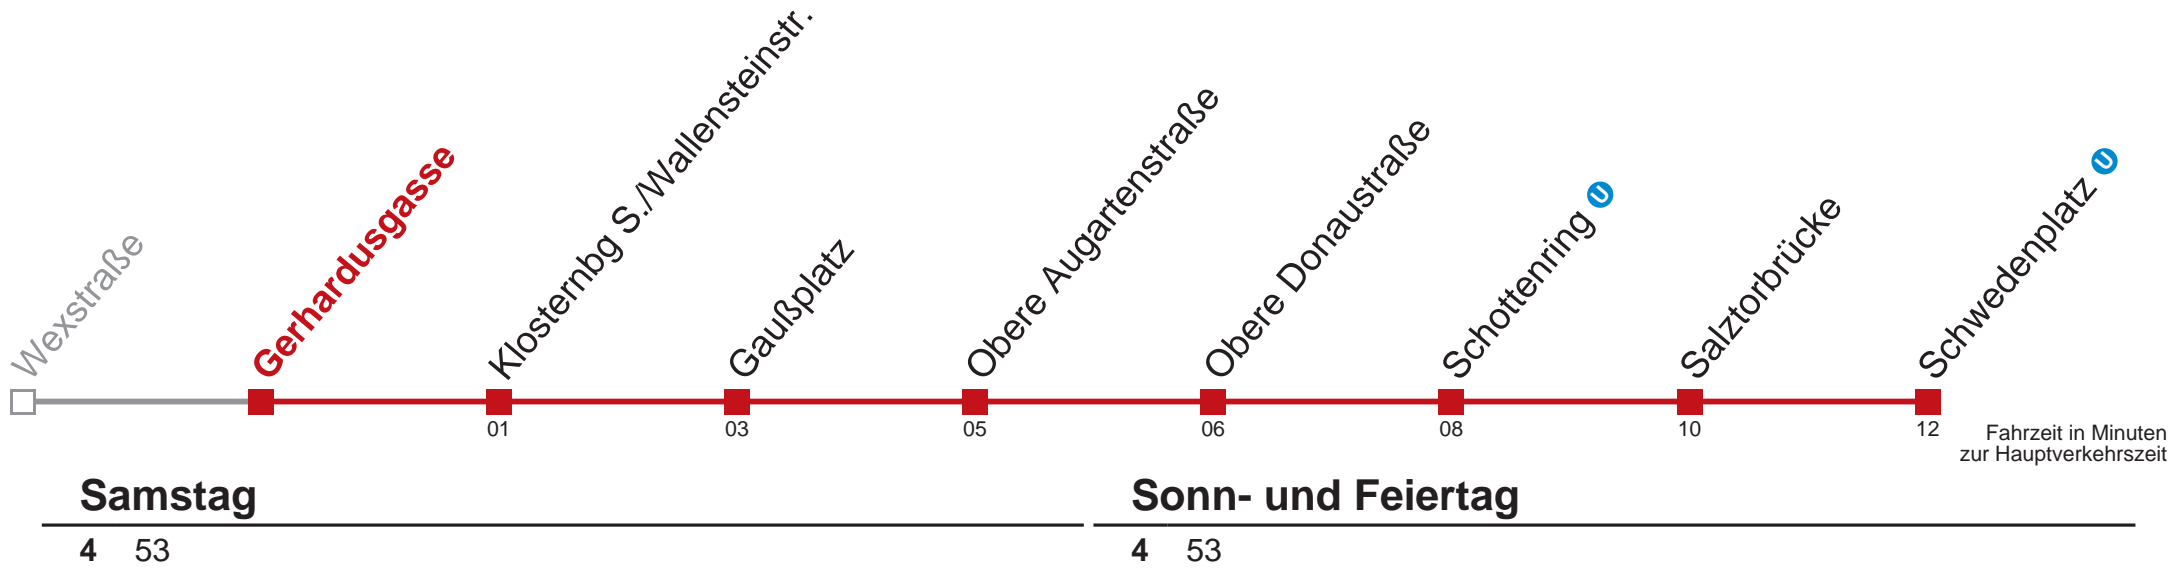

2 Schwedenplatz U

Kaufen Sie Ihre Tickets bequem mit der WienMobil-App.
Buy your tickets easily via our WienMobil app.