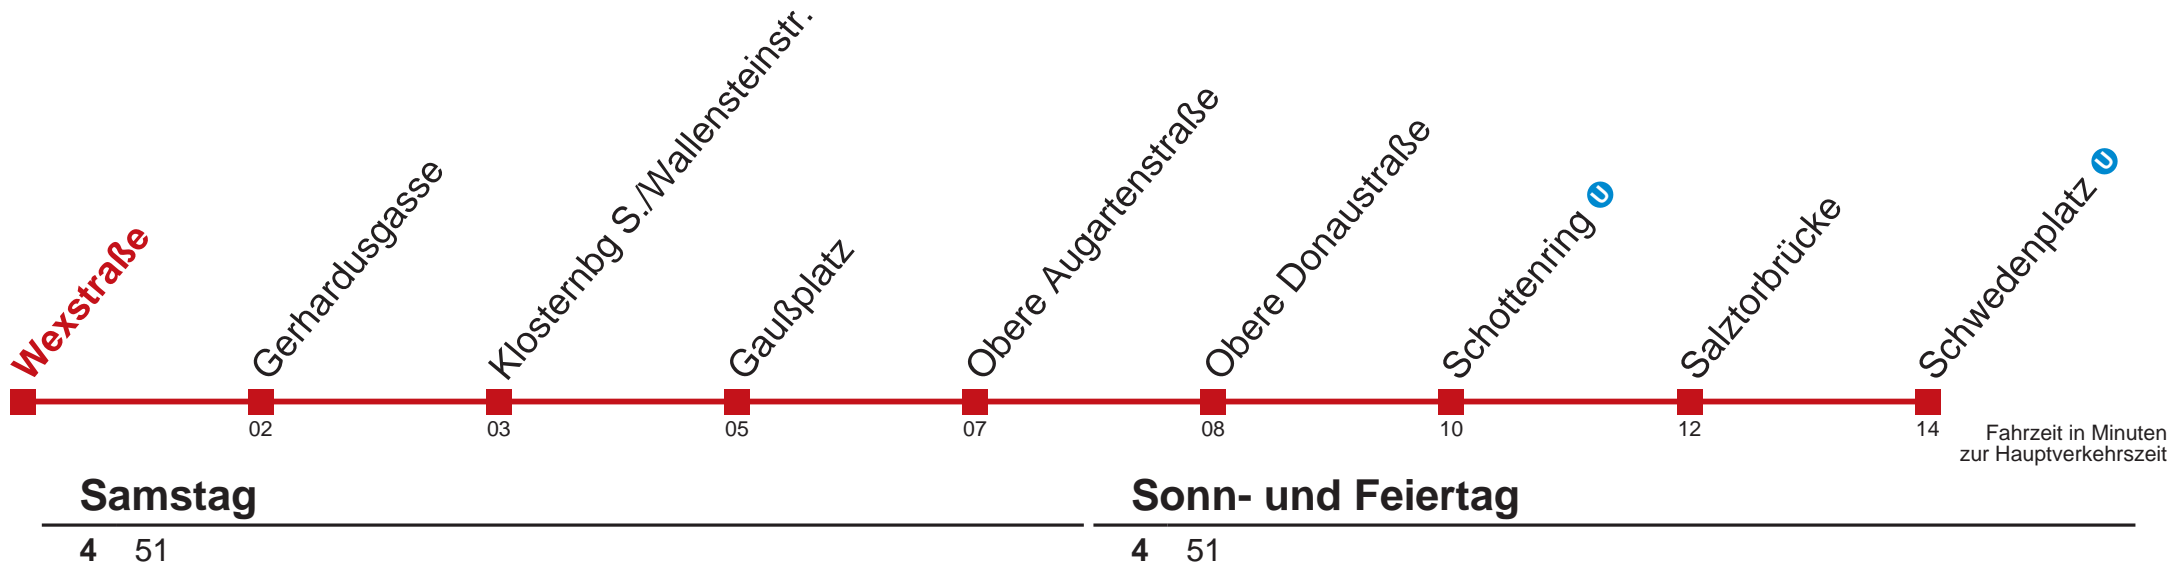

2 Schwedenplatz

Kaufen Sie Ihre Tickets bequem mit der WienMobil-App.
Buy your tickets easily via our WienMobil app.