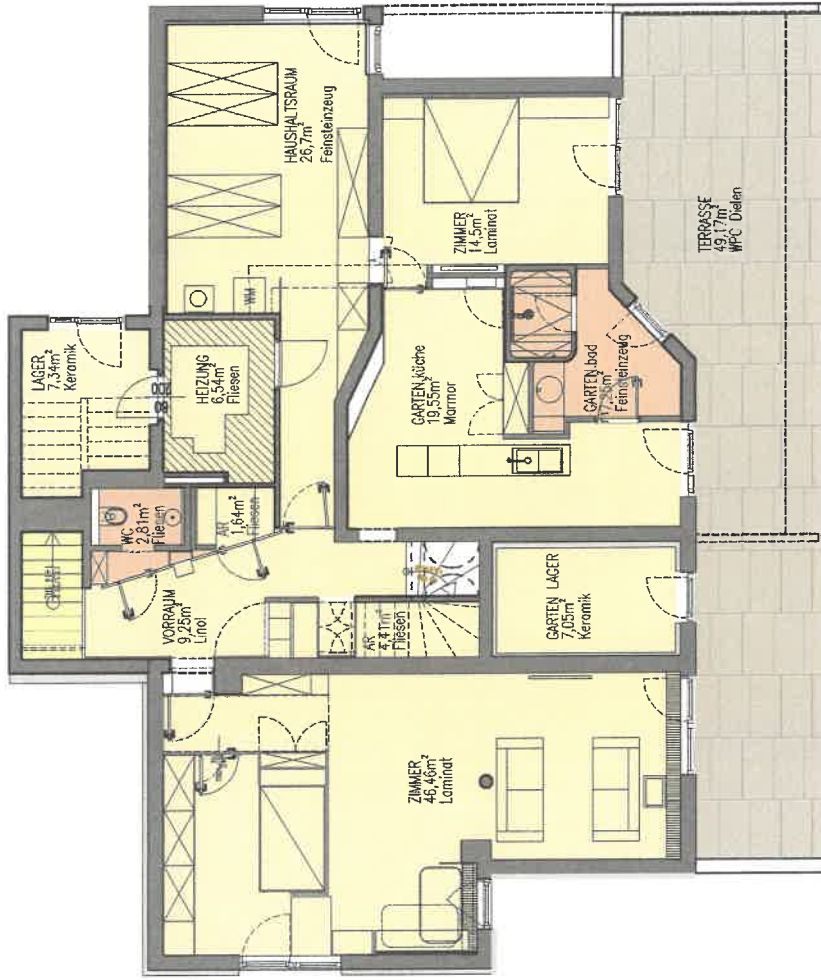

Wohnfläche DG 113,67m<sup>2</sup>

Terrasse 36,41m<sup>2</sup>

Wohnfläche GG 153,5m<sup>2</sup>

Terrasse 49,17m<sup>2</sup>

Wohnfläche EG 146,79m<sup>2</sup>

Balkon 30,96m<sup>2</sup>