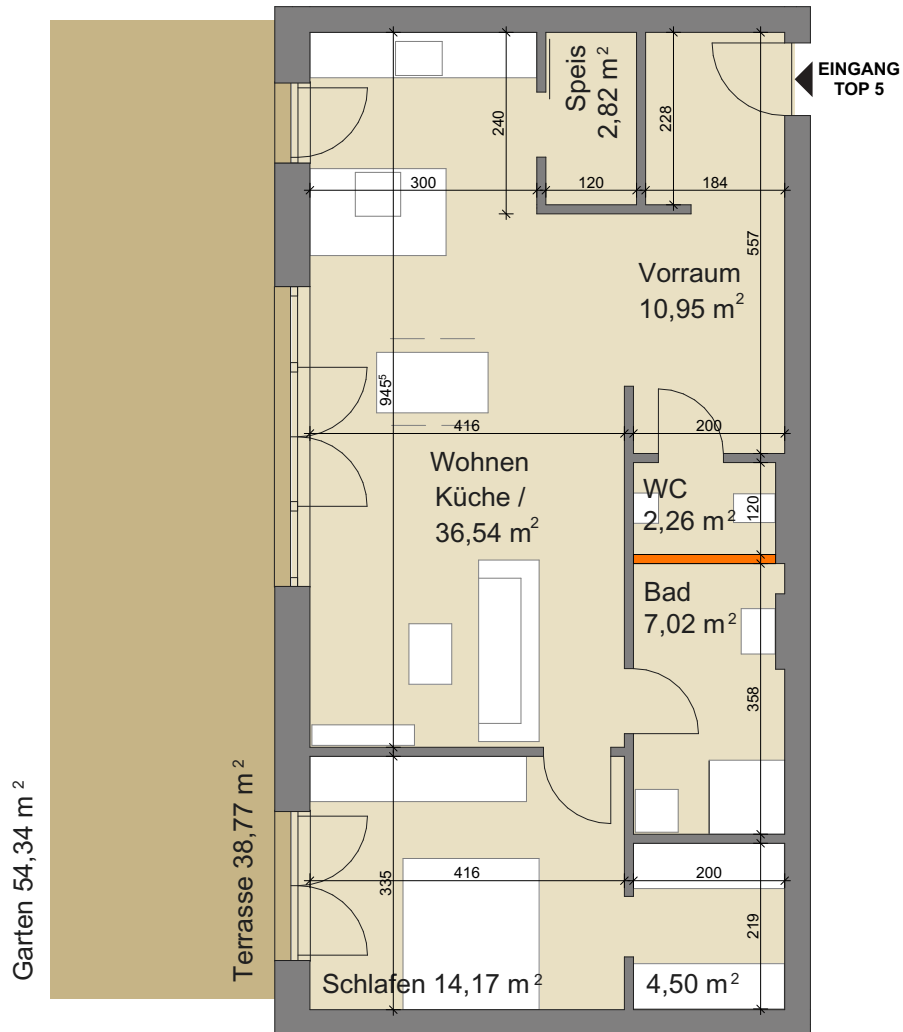

Fabrik, Top 5

Altbau, Top 5, Erdgeschoß

2 Zimmer

Wohnfläche 78,26 m²

Terrasse 38,77 m²

Garten 54,34 m²

AR extern 10,27 m²

Maßstab 1:100