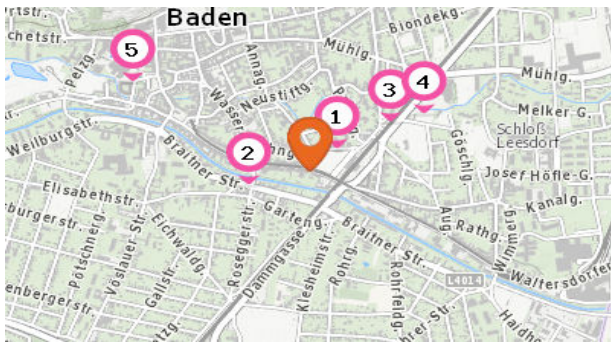

| | |
|-----------|----|
| 4. Anhang | 35 |
|-----------|----|

1. INFRASTRUKTUR UND VERKEHRSANBINDUNG

Parkgaragen

Die nächsten 5 Standorte:

- | | |
|---------------------------------|--|
| 1. P+R Baden Bahnhaltestelle | Conrad von Hötzendorf- Platz 11 2500 Baden |
| 2. Parkdeck Zentrum Sued | Braitnerstraße 32 2500 Baden |
| 3. P+R Baden Bahnhaltestelle | Dammgasse 24 2500 Baden |
| 4. P+R Baden Bahnhaltestelle | Fabriksgasse 3 2500 Baden |
| 5. Parkdeck Römertherme | Brusattiplatz 2500 Baden |

Tankstellen & Autowaschanlagen

Die nächsten 2 Standorte:

- | | |
|----------|-----------------------------------|
| 1. Eni | Braitner Straße 62a 2500 Baden |
| 2. Shell | Vöslauer Straße 6 2500 Baden |

Öffentliche Verkehrsmittel und Haltestellen

39. Baden Braitner Straße (530 m)
Rohrfeldgasse 9, 2500 Baden

Bushaltestelle

Anzahl im Umkreis: 25

26. F (100 m)
Conrad von Hötzendorf-Platz 2, 2500 Baden

31. C (130 m)
Conrad von Hötzendorf-Platz 1, 2500 Baden

 Entspricht einer Gehzeit von ca. 7 Minuten

Supermarkt

- 8. Penny Markt Baden (900 m)
Voelslauerstrasse 48, 2500 Baden
- 9. Weltladen (650 m)
Hauptplatz 14, 2500 Baden

Bäckerei

Anzahl im Umkreis: 7

- 11. Felber Brot (70 m)
Conrad von Hötzendorfplatz 1, 2500 Baden
- 12. Der Bäcker Felber (160 m)
Conrad von Hötzendorf-Platz 2a, 2500 Baden
- 13. Ströck Baden (270 m)
Wassergasse 34, 2500 Baden
- 14. Annamühle (500 m)
Breyerstraße 2, 2500 Baden
- 15. BackWerk Baden (620 m)
Josefplatz 12, 2500 Baden
- 16. Der Mann (730 m)
Rathausgasse 13, 2500 Baden
- 17. Backhaus Annamühle (920 m)
Waltersdorfer Straße 57, 2500 Baden