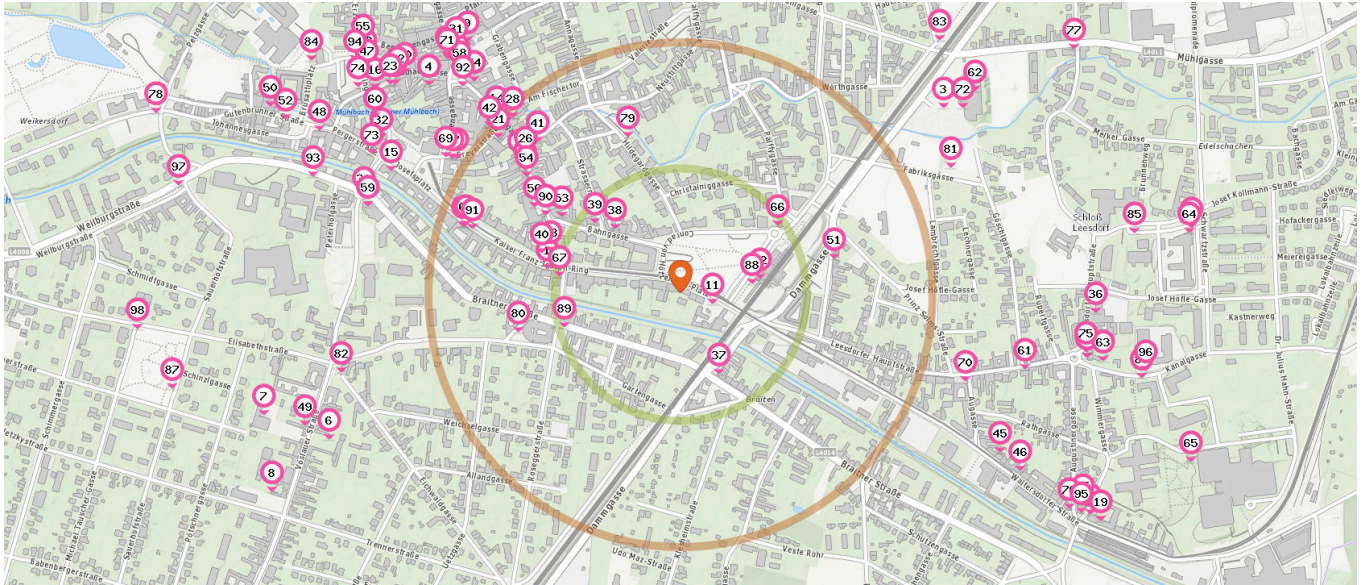

 Entspricht einer Gehzeit von ca. 7 Minuten

Supermarkt

- 8. Penny Markt Baden (900 m)
Voelslauerstrasse 48, 2500 Baden
- 9. Weltladen (650 m)
Hauptplatz 14, 2500 Baden

Bäckerei

Anzahl im Umkreis: 7

- 11. Felber Brot (70 m)
Conrad von Hötzendorfplatz 1, 2500 Baden
- 12. Der Bäcker Felber (160 m)
Conrad von Hötzendorf-Platz 2a, 2500 Baden
- 13. Ströck Baden (270 m)
Wassergasse 34, 2500 Baden
- 14. Annamühle (500 m)
Breyerstraße 2, 2500 Baden
- 15. BackWerk Baden (620 m)
Josefplatz 12, 2500 Baden
- 16. Der Mann (730 m)
Rathausgasse 13, 2500 Baden
- 17. Backhaus Annamühle (920 m)
Waltersdorfer Straße 57, 2500 Baden

Anzahl im Umkreis: 9

- 1. Penny Markt Baden (270 m)
Kaiser-Franz-Josef-Ring 15, 2500 Baden
- 2. BILLA Baden (410 m)
Wassergasse 14, 2500 Baden
- 3. BILLA PLUS Baden (640 m)
Muehlgasse 48, 2500 Baden
- 4. SPAR Gourmet Baden, Rathausgasse (640 m)
Rathausgasse 1, 2500 Baden
- 5. Il botteghino (700 m)
Rathausgasse 9, 2500 Baden
- 6. SPAR Baden (750 m)
Voelslauer Straße 34, 2500 Baden
- 7. Spar (860 m)
Elisabethstraße 41, 2500 Baden

Biogeschäft

Anzahl im Umkreis: 1

- 10. prokopp Baden (700 m)
Rathausgasse 5-7, 2500 Baden

Pro Kategorie werden maximal 25 Einträge angezeigt.

 Entspricht einer Gehzeit von ca. 3 Minuten

 Entspricht einer Gehzeit von ca. 7 Minuten

Fleischhauer

Anzahl im Umkreis: 2

- 18. Seidl (780 m)
Erzherzog Rainer-Ring 14, 2500 Baden
- 19. Szabo (950 m)
Waltersdorfer Straße 57, 2500 Baden

Drogerie

Anzahl im Umkreis: 3

- 21. BIPA Baden (470 m)
Breyerstrasse 1a, 2500 Baden
- 22. Prokopp (700 m)
Rathausgasse 7, 2500 Baden
- 23. BIPA Baden (710 m)
Rathausgasse 11, 2500 Baden