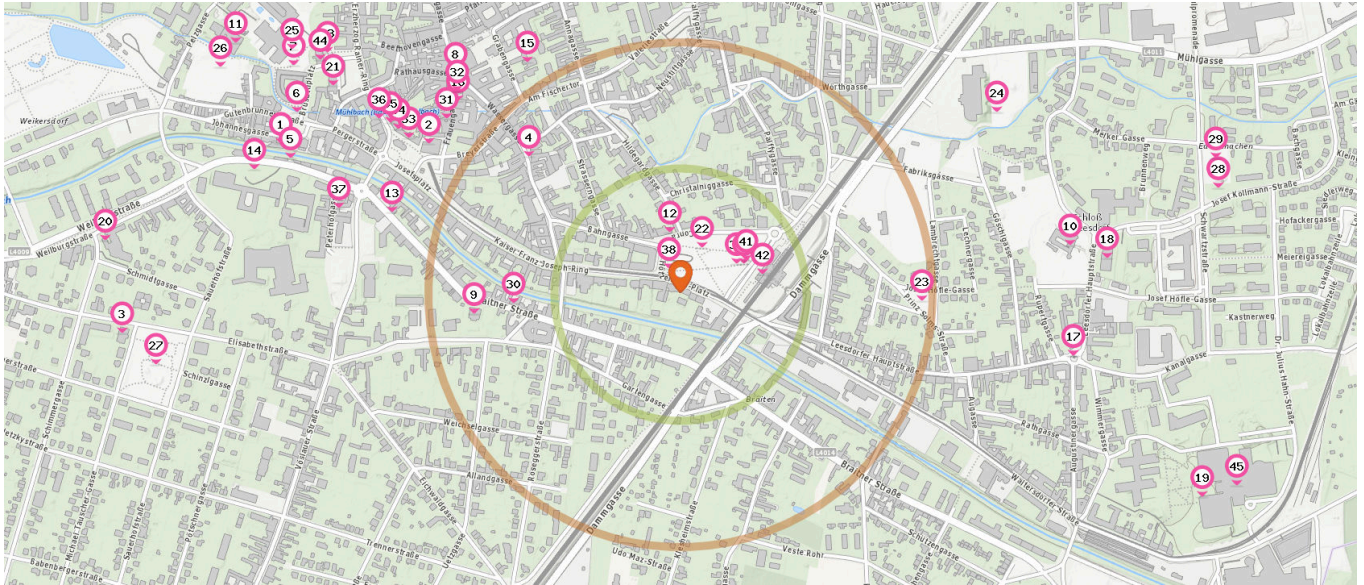

Kunstwerk

Anzahl im Umkreis: 4

4. Kunstwerk (400 m)
Wassergasse 23, 2500 Baden
5. Kunstwerk (820 m)
Pergersteg, 2500 Baden
6. Kunstwerk (840 m)
Brusattiplatz 2, 2500 Baden
7. Hygieia (890 m)
Gutenbrunner Straße 2, 2500 Baden

Denkmal

Anzahl im Umkreis: 1

8. Pestsäule (620 m)
Hauptplatz 1, 2500 Baden

Museum

Anzahl im Umkreis: 2

2. Arnulf Rainer Museum (580 m)
Josefsplatz 5, 2500 Baden
3. Rollettmuseum (1,1 km)
Weikersdorfer Platz 1, 2500 Baden

Schloss

Anzahl im Umkreis: 3

9. Schloss Braiten (410 m)
Braitner Straße 24, 2500 Baden
10. Schloss Leesdorf (780 m)
Leesdorfer Hauptstraße 69, 2500 Baden

Pro Kategorie werden maximal 25 Einträge angezeigt.

Entspricht einer Gehzeit von ca. 3 Minuten Entspricht einer Gehzeit von ca. 7 Minuten

11. Das Gutenbrunn (1,0 km)
Pelzgasse 18, 2500 Baden

Gedenkstätte

Anzahl im Umkreis: 7

Anzahl im Umkreis: 1

Anzahl im Umkreis: 3