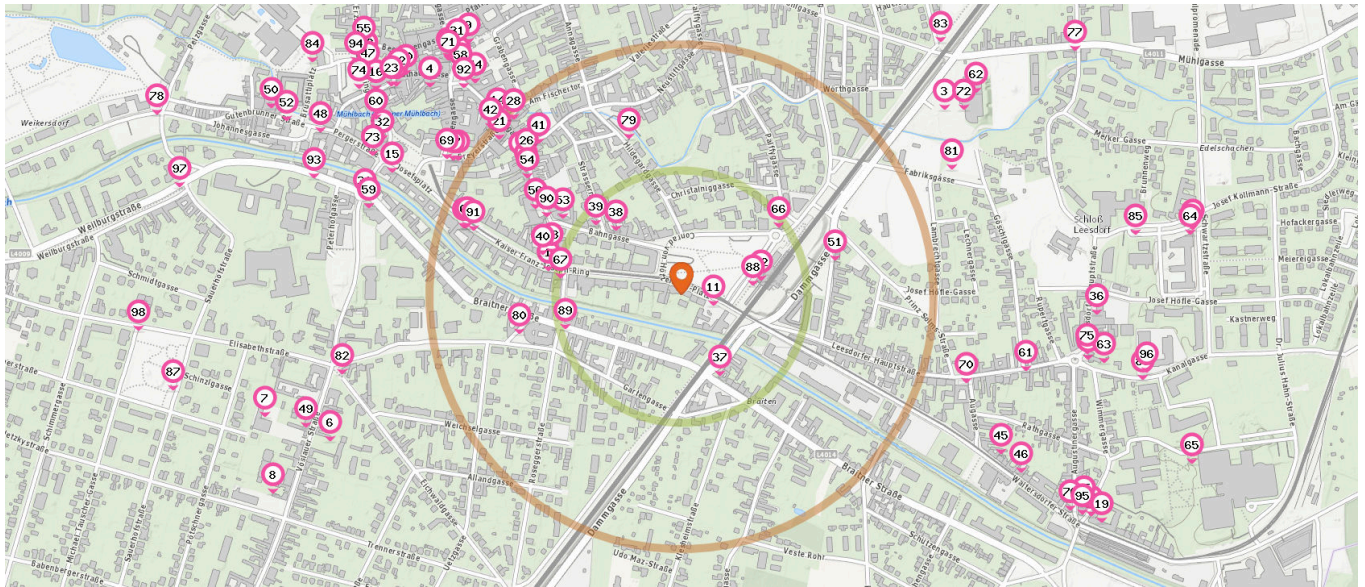

48. Klipp Baden (780 m)
Pergerstraße 11a, 2500 Baden

49. Haarstudio21 (790 m)
Vöslauer Straße 32, 2500 Baden

50. Schnittpunkt (890 m)
Gutenbrunner Straße 8, 2500 Baden

Wäscherei

Anzahl im Umkreis: 2

51. Wäschermädel (310 m)
Ferdinand Pichler-Gasse 18, 2500 Baden

52. Sosauber.at (850 m)
Gutenbrunner Straße 1, 2500 Baden

Getränke

Anzahl im Umkreis: 3

53. California Funn (280 m)
Bahngasse 1-3, 2500 Baden

54. Whiskey (380 m)
Wassergasse 16, 2500 Baden

55. Rumzentrum (800 m)
Erzherzog Rainer-Ring 14, 2500 Baden

Pro Kategorie werden maximal 25 Einträge angezeigt.

 Entspricht einer Gehzeit von ca. 3 Minuten

 Entspricht einer Gehzeit von ca. 7 Minuten

Bankomat

Anzahl im Umkreis: 11

- 56. Bankomat BAWAG P.S.K. (340 m)
Wassergasse 22-26, 2500 Baden
- 28. Bankomat ERSTE BANK (480 m)
Wassergasse 11, 2500 Baden
- 57. Bankomat HYPO NOE LANDESBANK (520 m)
Josefsplatz 6, 2500 Baden
- 58. Bankomat SPARKASSE BADEN (620 m)
Hauptplatz 15, 2500 Baden
- 59. Bankomat RAIFFEISENBANK REGION BADEN (640 m)
Raiffeisenplatz 1, 2500 Baden
- 60. Bankomat DENIZBANK AG (700 m)
Erzherzog-rainer-ring, Top 2 3, 2500 Baden