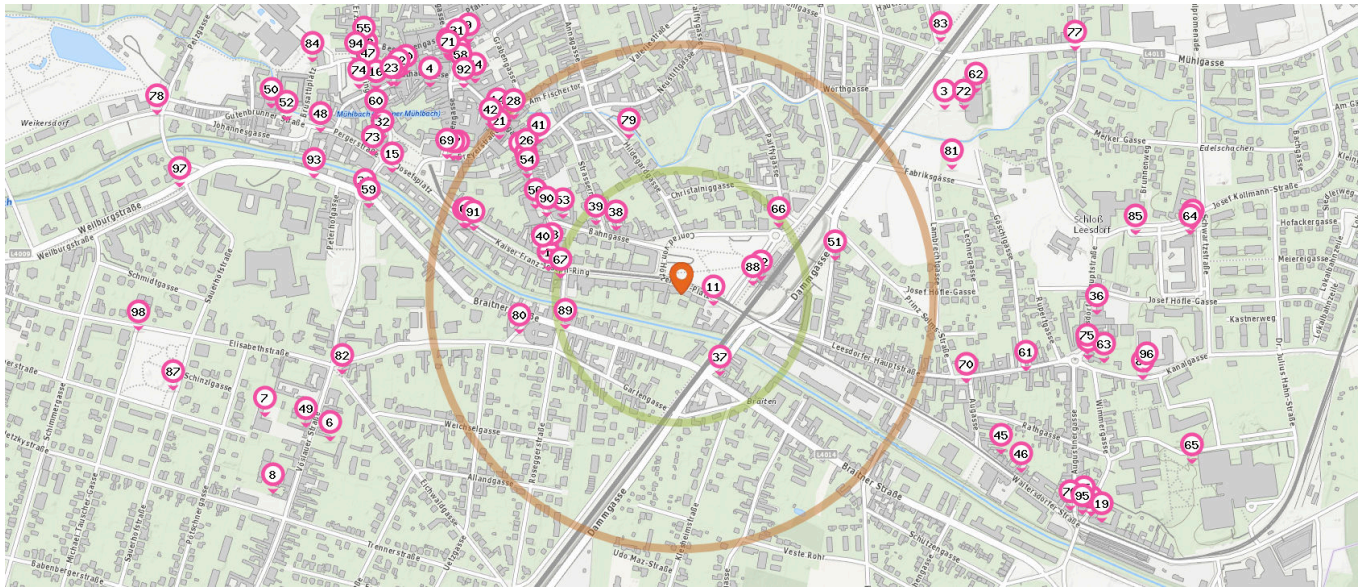

Pro Kategorie werden maximal 25 Einträge angezeigt.

Entspricht einer Gehzeit von ca. 3 Minuten

Entspricht einer Gehzeit von ca. 7 Minuten

72. Briefkasten (670 m)
Göschlgasse 24, 2500 Baden

73. Briefkasten (670 m)
Pergerstraße 1, 2500 Baden

74. Briefkasten (760 m)
Heiligenkreuzer Gasse 2, 2500 Baden

75. Briefkasten (810 m)
Leesdorfer Hauptstraße 62, 2500 Baden

76. Briefkasten (880 m)
Augustinergasse 30, 2500 Baden

77. Briefkasten (920 m)
Leesdorfer Hauptstraße 87, 2500 Baden

78. Briefkasten (1,1 km)
Sauerhofbrücke 6b, 2500 Baden

Recycling

Anzahl im Umkreis: 9

79. Recycling Glas (330 m)
Hildegardgasse 3, 2500 Baden

80. Recycling Glas (330 m)
Elisabethstraße 2, 2500 Baden

81. Recycling Glas (590 m)
Fabriksgasse 6, 2500 Baden

82. Recycling Glas (690 m)
Eichwaldgasse 1, 2500 Baden

83. Recycling Glas (720 m)
Römergasse, 2500 Baden

84. Recycling Glas (860 m)
Brusattiplatz 3, 2500 Baden

85. Recycling Glas (910 m)
Leesdorfer Hauptstraße 74, 2500 Baden

86. Recycling Glas (930 m)
Kanalgasse 5-7, 2500 Baden

87. Recycling Glas (1,0 km)
Weikersdorfer Platz 9, 2500 Baden

Telefon

Anzahl im Umkreis: 11

88. Telefon (140 m)
Conrad von Hötzendorf-Platz 2a, 2500 Baden

89. Telefon (240 m)
Roseggerstraße 5, 2500 Baden

90. Telefon (310 m)
Wassergasse 22-26, 2500 Baden

91. Telefon (430 m)
Kaiser Franz Joseph-Ring 33, 2500 Baden

92. Telefon (590 m)
Hauptplatz 19, 2500 Baden