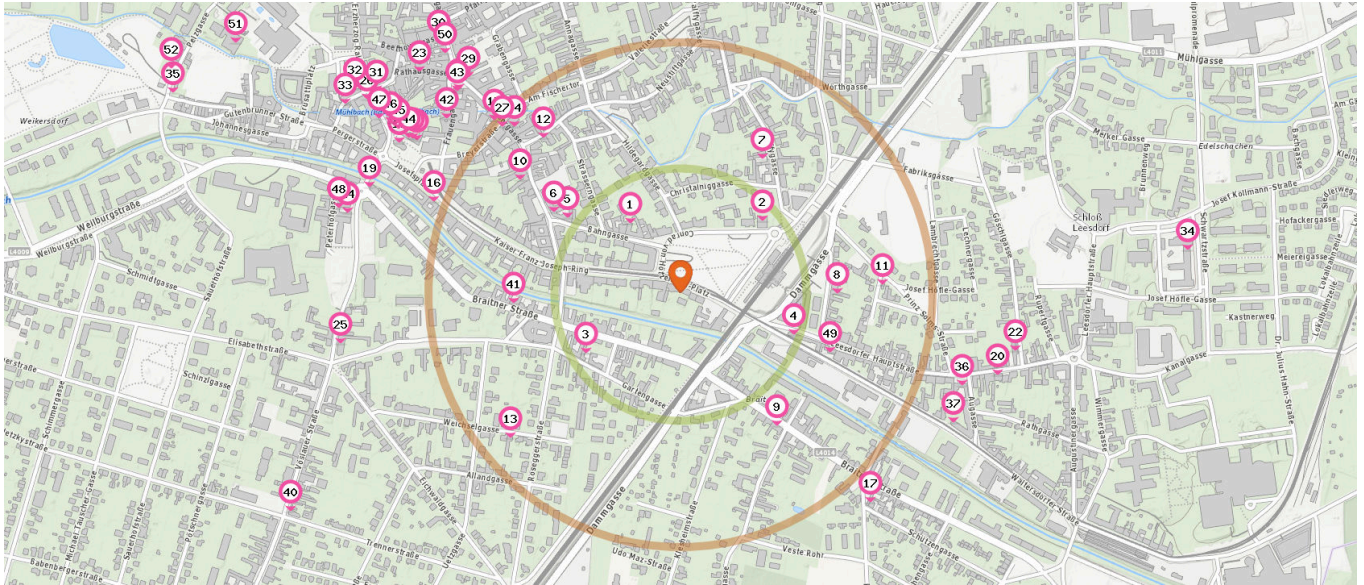

Gastronomie & Beherbergung

Pro Kategorie werden maximal 25 Einträge angezeigt.

Entspricht einer Gehzeit von ca. 3 Minuten

Entspricht einer Gehzeit von ca. 7 Minuten

Restaurant

Anzahl im Umkreis: 25

- | | | |
|--|--|--|
| <ul style="list-style-type: none"> 1. Weinbau Rampl (170 m) Bahngasse 13, 2500 Baden 2. Ling's Kitchen (220 m) Conrad von Hötzendorf-Platz 12a, 2500 Baden 3. Bruckberger-Brabec (220 m) Gartengasse 5, 2500 Baden 4. Yazu (240 m) Leesdorfer Hauptstraße 2, 2500 Baden 5. Original Thai Food (270 m) Bahngasse 5, 2500 Baden 6. Torino (300 m) Wassergasse 37, 2500 Baden | <ul style="list-style-type: none"> 7. Fischer-Weber (310 m) Palffygasse 9, 2500 Baden 8. Weinbau Eitler (310 m) Ferdinand Pichler-Gasse 10, 2500 Baden 9. Weinbau Reiser (330 m) Braitner Straße 72, 2500 Baden 10. Il Cavallino (390 m) Wassergasse 16, 2500 Baden 11. Weinbau Fischer-Kügerl (400 m) Leitzenbergerstraße 10, 2500 Baden 12. Ristorante da Marco (410 m) Neustiftgasse 4, 2500 Baden 13. Heuriger Weingut Mayer (440 m) Weichselgasse 24, 2500 Baden 14. Pizzeria Di-Caprio (470 m) Wassergasse 13-15, 2500 Baden 15. Mezzo Mezzo (500 m) Breyerstraße 2, 2500 Baden | <ul style="list-style-type: none"> 16. Oliv (520 m) Kaiser Franz Joseph-Ring 41, 2500 Baden 17. Weingut Fischer (560 m) Schützengasse 1, 2500 Baden 18. El Gaucho (630 m) Josefsplatz 2, 2500 Baden 19. Goldener Löwe (650 m) Braitner Straße 1, 2500 Baden 20. Zum Goldenen Panda (650 m) Leesdorfer Hauptstraße 42, 2500 Baden 21. Josef's Almkuchl (660 m) Josefsplatz 3-4, 2500 Baden 22. Weinbau Gehr (670 m) Göschlgasse 2, 2500 Baden 23. Krennmayers (680 m) Rathausgasse 5, 2500 Baden 24. Big11 (680 m) Vöslauer Straße 4, 2500 Baden |
|--|--|--|

Pro Kategorie werden maximal 25 Einträge angezeigt.

 Entspricht einer Gehzeit von ca. 3 Minuten

 Entspricht einer Gehzeit von ca. 7 Minuten

25. Weingut Ceidl (680 m)
Elisabethstraße 28-32, 2500 Baden

32. Kur-Konditorei Trahbüchler (760 m)
Heiligenkreuzer Gasse 2, 2500 Baden