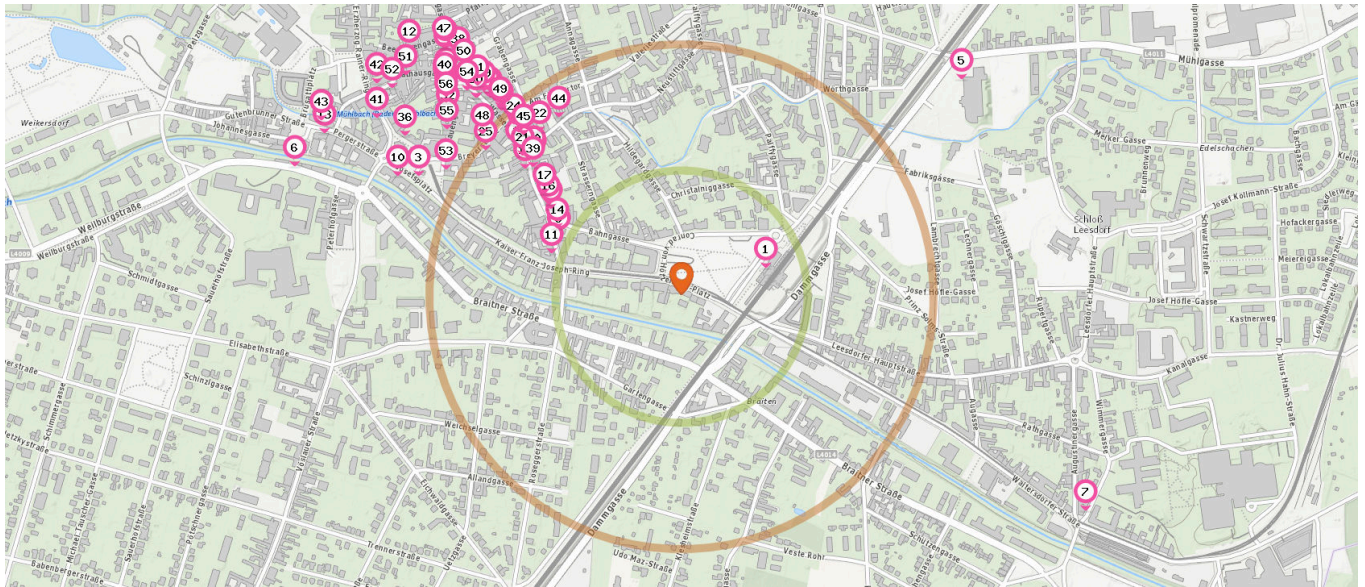

Pro Kategorie werden maximal 25 Einträge angezeigt.

 Entspricht einer Gehzeit von ca. 3 Minuten

 Entspricht einer Gehzeit von ca. 7 Minuten

- 93. Telefon (760 m)
Weilburgstraße 5, 2500 Baden
- 94. Telefon (790 m)
Brusattiplatz 4, 2500 Baden
- 95. Telefon (910 m)
Wimmergasse 18, 2500 Baden
- 96. Telefon (940 m)
Kanalgasse 7, 2500 Baden
- 97. Telefon (1,0 km)
Weilburg-Allee, 2500 Baden
- 98. Telefon (1,1 km)
Weikersdorfer Platz 1, 2500 Baden

Shops

Pro Kategorie werden maximal 25 Einträge angezeigt.

 Entspricht einer Gehzeit von ca. 3 Minuten

 Entspricht einer Gehzeit von ca. 7 Minuten

Trafik

Anzahl im Umkreis: 7

1. Trafik Baden (180 m)
Conrad von Hötzendorf-Platz 1, 2500 Baden
2. Trafik Baden (430 m)
Wassergasse 12, 2500 Baden
3. Trafik Baden (570 m)
Josefsplatz 14, 2500 Baden
4. Trafik Baden (670 m)
Hauptplatz 2, 2500 Baden
5. Trafik Baden (700 m)
Mühlgasse 48, 2500 Baden
6. Trafik Baden (810 m)
Weillburgstraße 4A, 2500 Baden
7. Trafik Baden (910 m)
Wimmergasse 18, 2500 Baden

Handy-Shop

Anzahl im Umkreis: 3

8. Xtell Handyshop (270 m)
Wassergasse 43, 2500 Baden
9. Drei (560 m)
Hauptplatz 18, 2500 Baden
10. Hitmobile (610 m)
Josefsplatz 11, 2500 Baden

Florist

Anzahl im Umkreis: 3

11. Blumen B&B Baden (270 m)
Wassergasse 34, 2500 Baden
12. Blumen Design (730 m)
Beethovengasse 5, 2500 Baden
13. Floristik modern (780 m)
Pergerstraße 11a, 2500 Baden

Pro Kategorie werden maximal 25 Einträge angezeigt.