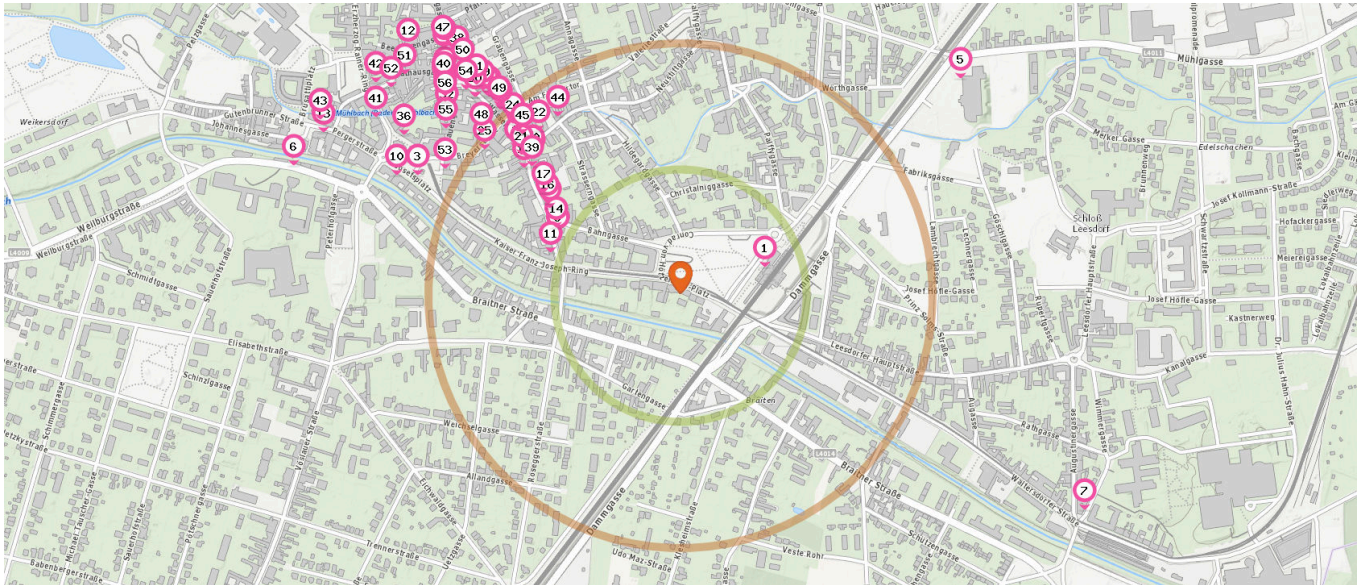

Pro Kategorie werden maximal 25 Einträge angezeigt.

 Entspricht einer Gehzeit von ca. 3 Minuten

 Entspricht einer Gehzeit von ca. 7 Minuten

- 93. Telefon (760 m)
Weilburgstraße 5, 2500 Baden
- 94. Telefon (790 m)
Brusattiplatz 4, 2500 Baden
- 95. Telefon (910 m)
Wimmergasse 18, 2500 Baden
- 96. Telefon (940 m)
Kanalgasse 7, 2500 Baden
- 97. Telefon (1,0 km)
Weilburg-Allee, 2500 Baden
- 98. Telefon (1,1 km)
Weikersdorfer Platz 1, 2500 Baden

Shops

Pro Kategorie werden maximal 25 Einträge angezeigt.

 Entspricht einer Gehzeit von ca. 3 Minuten

 Entspricht einer Gehzeit von ca. 7 Minuten

Trafik

Anzahl im Umkreis: 7

1. Trafik Baden (180 m)
Conrad von Hötzendorf-Platz 1, 2500 Baden
2. Trafik Baden (430 m)
Wassergasse 12, 2500 Baden
3. Trafik Baden (570 m)
Josefsplatz 14, 2500 Baden
4. Trafik Baden (670 m)
Hauptplatz 2, 2500 Baden
5. Trafik Baden (700 m)
Mühlgasse 48, 2500 Baden
6. Trafik Baden (810 m)
Weillburgstraße 4A, 2500 Baden
7. Trafik Baden (910 m)
Wimmergasse 18, 2500 Baden