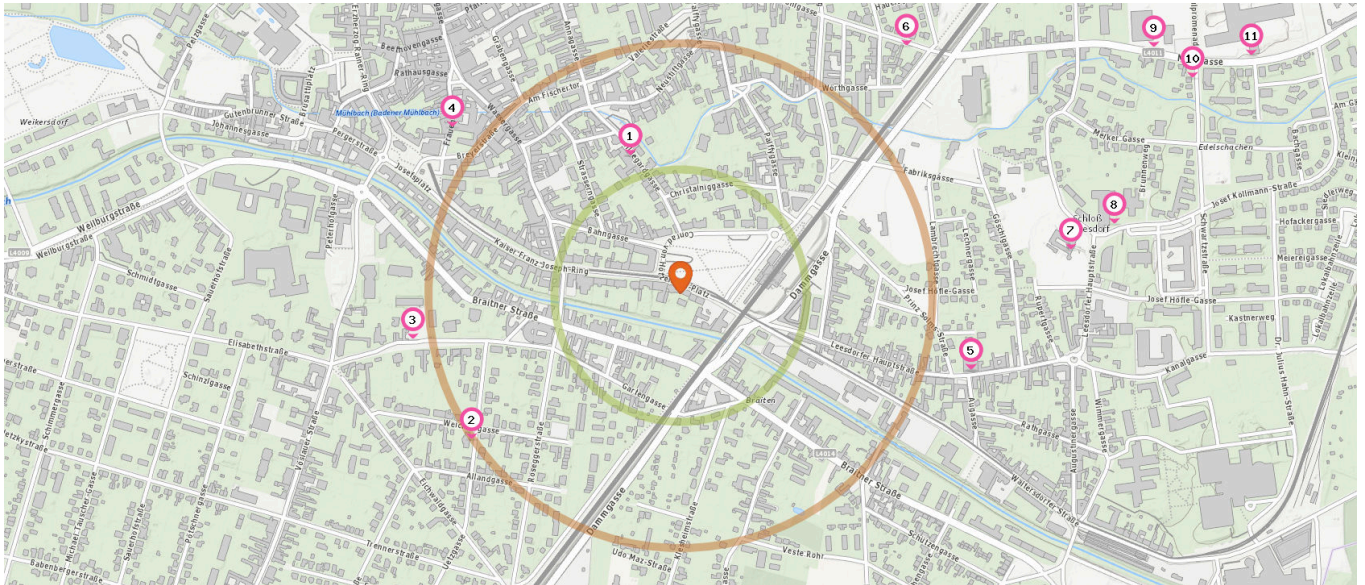

Bildungseinrichtungen

Pro Kategorie werden maximal 25 Einträge angezeigt.

Entspricht einer Gehzeit von ca. 3 Minuten

Entspricht einer Gehzeit von ca. 7 Minuten

Schule

Anzahl im Umkreis: 13

1. Polytechnische Schule Baden (290 m) Hildegardgasse 8, 2500 Baden 1. Sonderpädagogisches Zentrum Baden (290 m) Hildegardgasse 8, 2500 Baden 2. Volksschule Uetzgasse (500 m) Uetzgasse 12, 2500 Baden 3. Bundesinstitut für Sozialpädagogik (540 m) Elisabethstraße 14-16, 2500 Baden 4. Bundesgymnasium und Bundesrealgymnasium Baden (560 m) Frauengasse 3-5, 2500 Baden	5. Gehobene med.techn. Akademie f.d. ERGO-therapeutischen Dienst am öffentlichen Krankenhaus der Kursta (600 m) Leesdorfer Hauptstraße 35, 2500 Baden 5. Schule für allgemeine Gesundheits- und Krankenpflege am Allgemeinen öffentlichen Krankenhaus Baden (600 m) Leesdorfer Hauptstraße 35, 2500 Baden 6. Praxisvolksschule Baden (670 m) Mühlgasse 67, 2500 Baden bei Wien 7. Höhere technische Lehranstalt Baden, Malerschule Leesdorf (780 m) Leesdorfer Hauptstraße 69, 2500 Baden 8. Landesberufsschule Baden (870 m) Josef Kollmann-Straße 1, 2500 Baden 9. Bundeshandelsakademie und Bundeshandelsschule (1,1 km) Mühlgasse 65, 2500 Baden	10. Bildungsregion Baden (1,1 km) Schwartzstraße 50, 2500 Baden bei Wien 11. Pädagogische Hochschule Niederösterreich (1,2 km) Mühlgasse 67, 2500 Baden