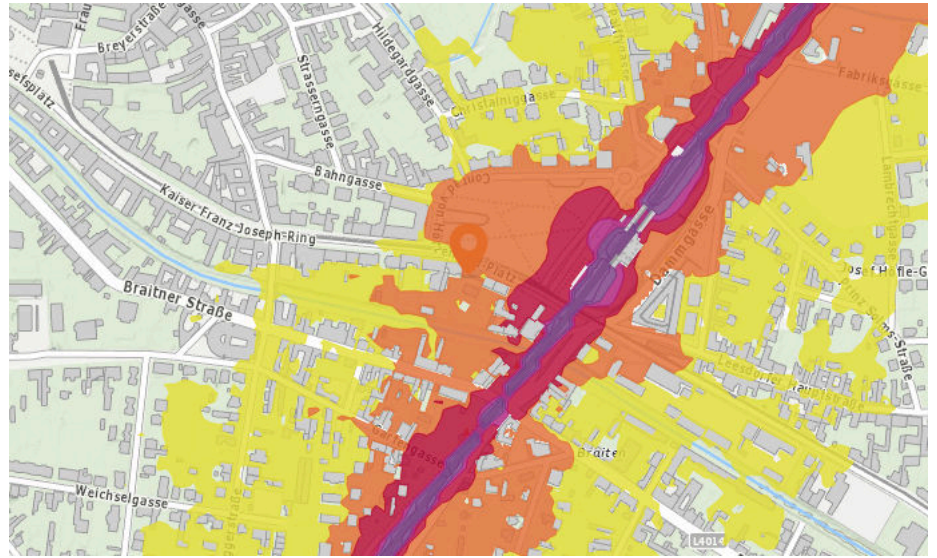

70 bis 75 db:

Entspricht einem Föhn oder Staubsauger in 1m Entfernung

ab 75 db:

Entspricht starkem Straßenverkehr

Lärm Eisenbahn

Lärm Industrie

In diesem Gebiet wurde kein Lärm dieser Kategorie gemessen.

3. BEVÖLKERUNG