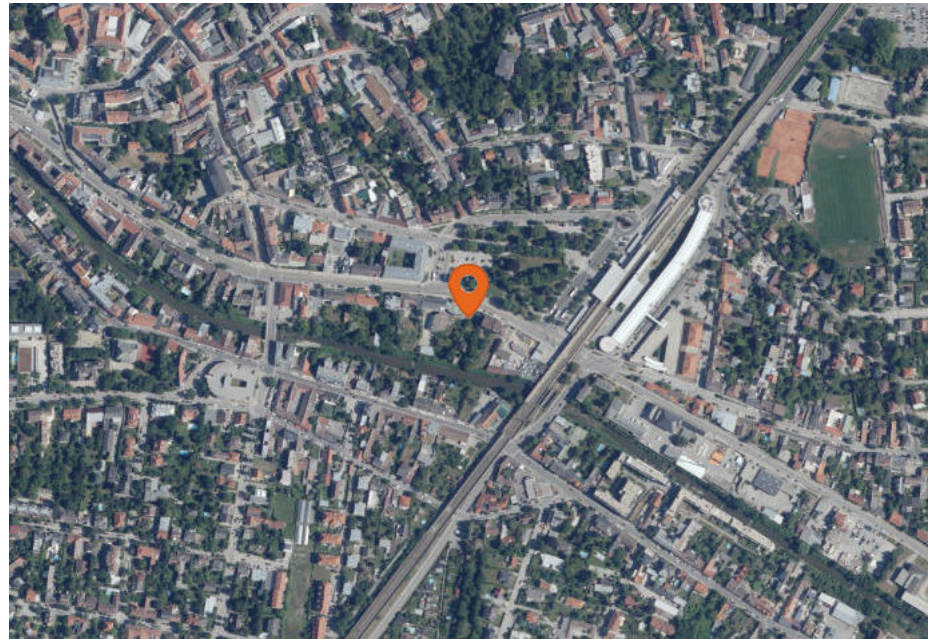

LAGEREPORT

Conrad von Hötzendorf-Platz 3a
2500 Baden

LAGEREPORT-Nr.: 19048

Abfragestichtag: 30.08.2023

Erstellt von: wohnung@ehl.at