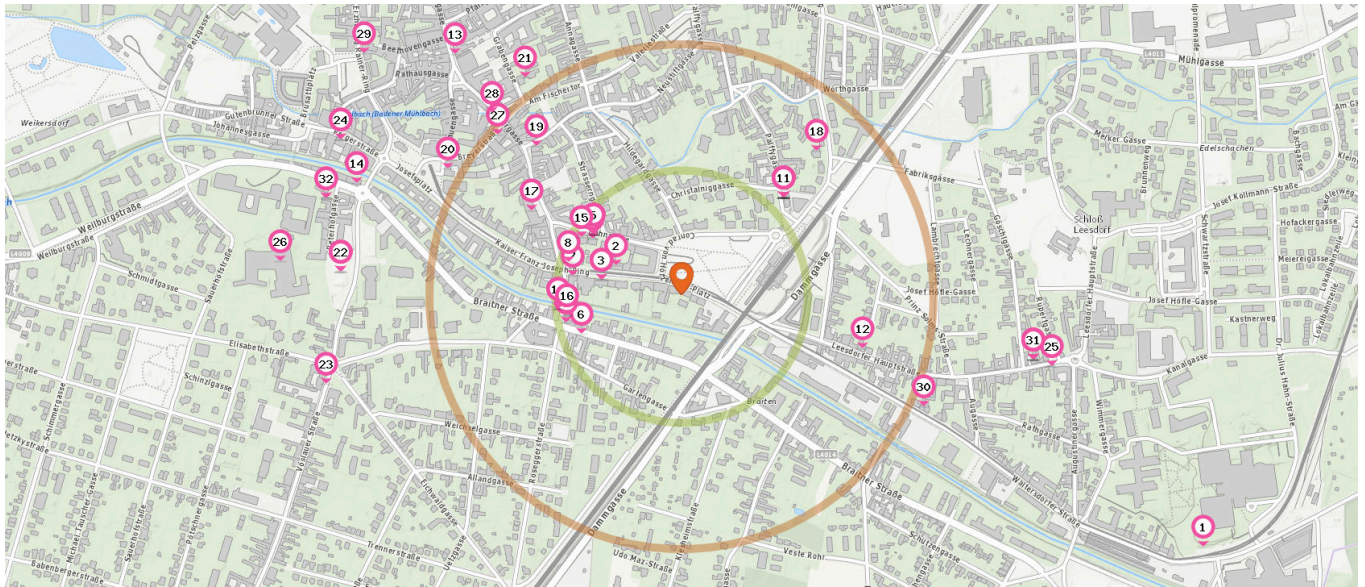

Pro Kategorie werden maximal 25 Einträge angezeigt.

Entspricht einer Gehzeit von ca. 3 Minuten

Entspricht einer Gehzeit von ca. 7 Minuten

11. Dr. Eva SCHLIZ (280 m)
  Palffygassee 2, 2500 Baden
11. Dr. Michael SCHEICKL (280 m)
  Palffygassee 2, 2500 Baden
11. Dr. Gottfried STEINER (280 m)
  Palffygassee 2, 2500 Baden
11. Dr. med. Barbara WEINZETEL (280 m)
  Palffygassee 2, 2500 Baden
11. Priv. Doz. Dr. Babak SOBHIAN (280 m)
  Palffygassee 2, 2500 Baden

14. Apotheke Zur Weilburg (680 m)
  Weilburgstraße 2, 2500 Baden

20. Dr. Umar Nabeel, MSc (530 m)
  Josefsplatz 6, 2500 Baden
21. DDr. Vormwald Elisabeth Christine (530 m)
  Grabengasse 12/6, 2500 Baden
22. DDr. Adam Sorin-Radu (680 m)
  Vöslauerstraße 8, 2500 Baden
22. Dr. med. dent. Dani Mariola (680 m)
  Vöslauerstraße 8, 2500 Baden

Zahnarzt

Anzahl im Umkreis: 16

15. Dr. Legnar Martina (230 m)
  Bahngasse 4/11, 2500 Baden
16. Dr. Reiffenstuhl Christoph (230 m)
  Braitner Straße 41 Top 3A, 2500 Baden
16. Dr. Reiffenstuhl Herbert (230 m)
  Braitner Straße 41/Top 3A, 2500 Baden
17. DDr. Polak Christian (340 m)
  Wassergasse 22-26, 2500 Baden
18. Dr. Heinrich Gerhard (390 m)
  Erzherzog Wilhelm-Ring 9, 2500 Baden
19. Dr. Schiller Katalin (410 m)
  Neustiftgasse 2, 2500 Baden

22. DDr. Mautner Doris (680 m)
  Vöslauerstraße 8, 2500 Baden
23. DDr. Hansy-Janda Anna-Maria (730 m)
  Erzh. -Rainerring 5, 2500 Baden
24. Dr. Watter-Herberth Armin (740 m)
  Pergerstraße 9/3, 2500 Baden
24. Dr. Watter-Herberth Gabriele (740 m)
  Pergerstraße 9/3, 2500 Baden
25. Dr. med. dent. Schneider Gabriela (750 m)
  Hauptstraße 54, 2500 Sooß
26. Dr. Sadeghyar Abdulah (800 m)
  Vöslauerstraße 8, 2500 Baden

Apotheke

Anzahl im Umkreis: 3

12. Marien-Apotheke (370 m)
  Leesdorfer Hauptstraße 11, 2500 Baden
13. Landschafts-Apotheke (650 m)
  Hauptplatz 13, 2500 Baden