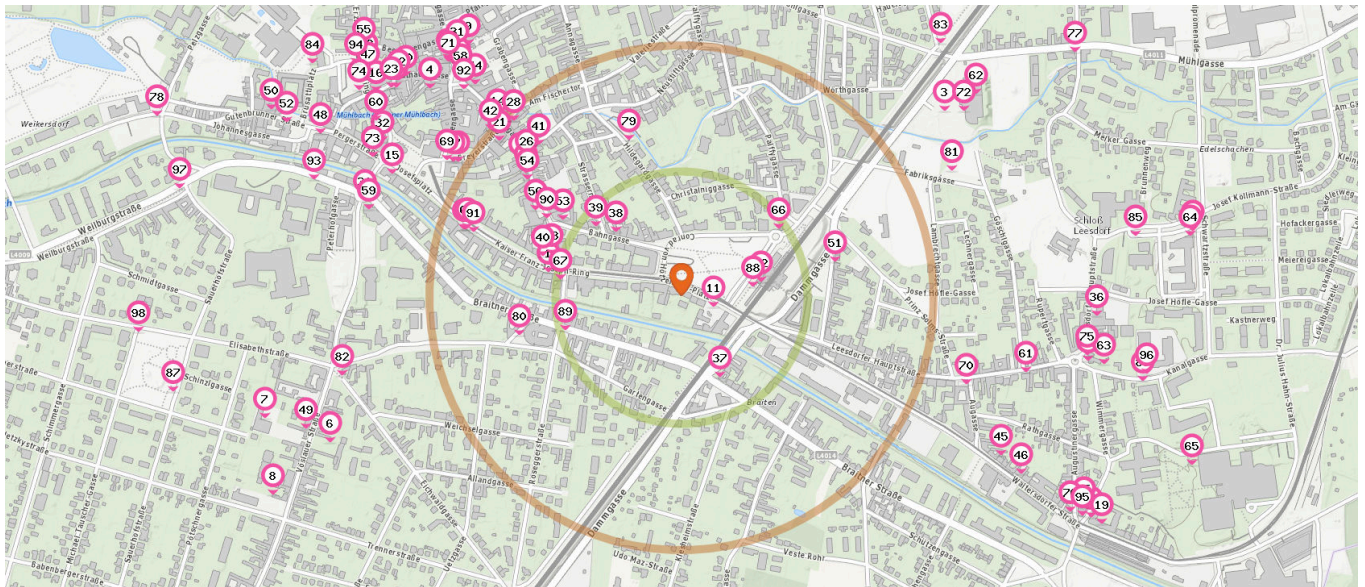

Bahnhof

Anzahl im Umkreis: 1

Autoverleih

Anzahl im Umkreis: 1

Taxi

Anzahl im Umkreis: 4

- 51. Taxi (160 m)
Conrad von Hötzendorf-Platz 12, 2500 Baden
- 52. Taxi (610 m)
Josefsplatz 11, 2500 Baden
- 53. Taxi (760 m)
Erzherzog Rainer-Ring 7, 2500 Baden
- 54. Taxi (1,0 km)
Schwartzstraße 50, 2500 Baden

- 55. Baden, Hst (180 m)
Conrad von Hötzendorf-Platz 1, 2500 Baden

- 58. CarSharing.at (230 m)
Dammgasse 262, 2500 Baden

Fahrradgeschäft

Anzahl im Umkreis: 2

- 56. Rad Service Station (bike2train) (210 m)
Conrad von Hötzendorf-Platz 1, 2500 Baden
- 57. Pfannberger Cycling (630 m)
Vöslauer Straße 9, 2500 Baden

Fahrradverleih

Anzahl im Umkreis: 1

- 59. Fahrradverleih (850 m)
Brusattiplatz 3, 2500 Baden

Alltags- & Nahversorgung

Pro Kategorie werden maximal 25 Einträge angezeigt.

 Entspricht einer Gehzeit von ca. 3 Minuten

 Entspricht einer Gehzeit von ca. 7 Minuten

Supermarkt

- 8. Penny Markt Baden (900 m)
Voelslauerstrasse 48, 2500 Baden
- 9. Weltladen (650 m)
Hauptplatz 14, 2500 Baden

Bäckerei

Anzahl im Umkreis: 7

- 11. Felber Brot (70 m)
Conrad von Hötzendorfplatz 1, 2500 Baden
- 12. Der Bäcker Felber (160 m)
Conrad von Hötzendorf-Platz 2a, 2500 Baden
- 13. Ströck Baden (270 m)
Wassergasse 34, 2500 Baden
- 14. Annamühle (500 m)
Breyerstraße 2, 2500 Baden
- 15. BackWerk Baden (620 m)
Josefplatz 12, 2500 Baden
- 16. Der Mann (730 m)
Rathausgasse 13, 2500 Baden
- 17. Backhaus Annamühle (920 m)
Waltersdorfer Straße 57, 2500 Baden