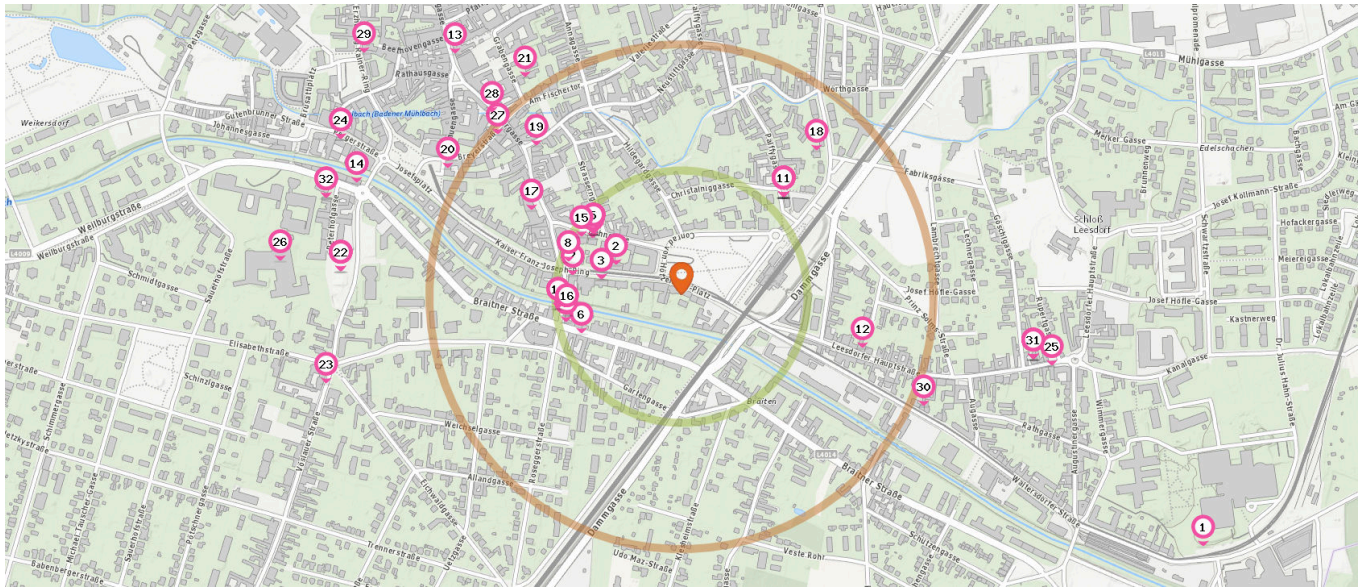

- 14. Apotheke Zur Weilburg (680 m)
Weilburgstraße 2, 2500 Baden

- 20. Dr. Umar Nabeel, MSc (530 m)
Josefsplatz 6, 2500 Baden
- 21. DDr. Vormwald Elisabeth Christine (530 m)
Grabengasse 12/6, 2500 Baden
- 22. DDr. Adam Sorin-Radu (680 m)
Vöslauerstraße 8, 2500 Baden
- 22. Dr. med. dent. Dani Mariola (680 m)
Vöslauerstraße 8, 2500 Baden

 Zahnarzt

Anzahl im Umkreis: 16

- 15. Dr. Legnar Martina (230 m)
Bahngasse 4/11, 2500 Baden
- 16. Dr. Reiffenstuhl Christoph (230 m)
Braitner Straße 41 Top 3A, 2500 Baden
- 16. Dr. Reiffenstuhl Herbert (230 m)
Braitner Straße 41/Top 3A, 2500 Baden
- 17. DDr. Polak Christian (340 m)
Wassergasse 22-26, 2500 Baden
- 18. Dr. Heinrich Gerhard (390 m)
Erzherzog Wilhelm-Ring 9, 2500 Baden
- 19. Dr. Schiller Katalin (410 m)
Neustiftgasse 2, 2500 Baden

- 22. DDr. Mautner Doris (680 m)
Vöslauerstraße 8, 2500 Baden
- 23. DDr. Hansy-Janda Anna-Maria (730 m)
Erzh. -Rainerring 5, 2500 Baden
- 24. Dr. Watter-Herberth Armin (740 m)
Pergerstraße 9/3, 2500 Baden
- 24. Dr. Watter-Herberth Gabriele (740 m)
Pergerstraße 9/3, 2500 Baden
- 25. Dr. med. dent. Schneider Gabriela (750 m)
Hauptstraße 54, 2500 Sooß
- 26. Dr. Sadeghyar Abdulah (800 m)
Vöslauerstraße 8, 2500 Baden

 Apotheke

Anzahl im Umkreis: 3

- 12. Marien-Apotheke (370 m)
Leesdorfer Hauptstraße 11, 2500 Baden
- 13. Landschafts-Apotheke (650 m)
Hauptplatz 13, 2500 Baden

Pro Kategorie werden maximal 25 Einträge angezeigt.