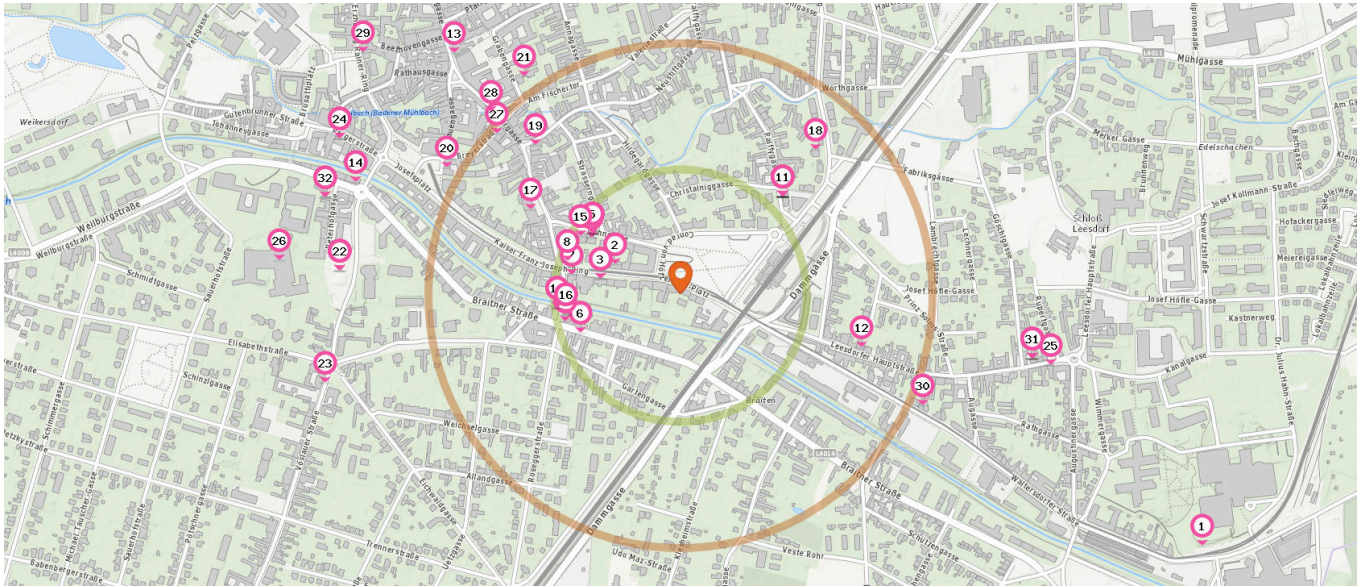

Pro Kategorie werden maximal 25 Einträge angezeigt.

Entspricht einer Gehzeit von ca. 3 Minuten Entspricht einer Gehzeit von ca. 7 Minuten

- 46. Friends (670 m)
Erzherzog Rainer-Ring 2, 2500 Baden
- 47. Bluhmuhn (690 m)
Erzherzog Rainer-Ring 1, 2500 Baden
- 48. Tomate (700 m)
Vöslauer Straße 4, 2500 Baden

Hotel

Anzahl im Umkreis: 2

- 51. Das Gutenbrunn (1,0 km)
Pelzgasse 18, 2500 Baden
- 52. Hotel Rauch (1,1 km)
Pelzgasse 8, 2500 Baden

Pub

Anzahl im Umkreis: 2

- 49. Cafe-Pub Hopferl (320 m)
Waltersdorfer Straße 5, 2500 Baden
- 50. Amterl (660 m)
Hauptplatz 6-14, 2500 Baden

Gesundheit

Pro Kategorie werden maximal 25 Einträge angezeigt.

 Entspricht einer Gehzeit von ca. 3 Minuten

 Entspricht einer Gehzeit von ca. 7 Minuten

Krankenhaus

Anzahl im Umkreis: 1

- 1. Landesklinikum Baden-Mödling-Hinterbrühl (1,2 km)
Waltersdorfer Straße 75, 2500 Baden