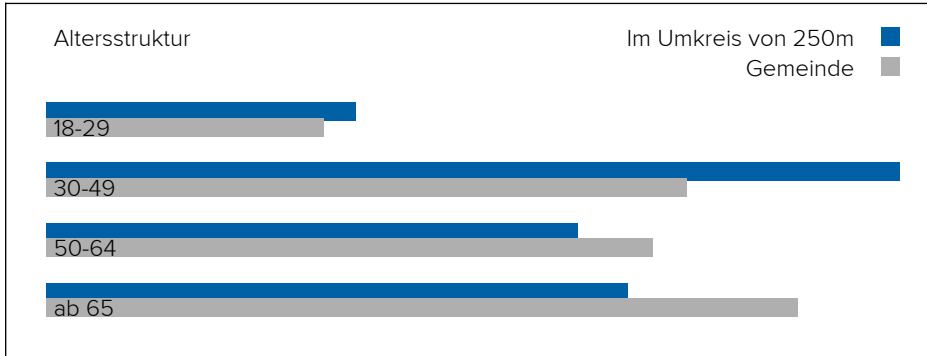

Haushalte: 34.228

Geschlechterverteilung

Altersstruktur

Lebensphase Allgemein

| | |
|--------------------------|-----|
| Junge | 11% |
| Familien mit Kindern | 16% |
| Midager (31 - 50 Jahre) | 26% |
| Bestager (51 - 65 Jahre) | 21% |
| Senioren (ab 66 Jahre) | 26% |