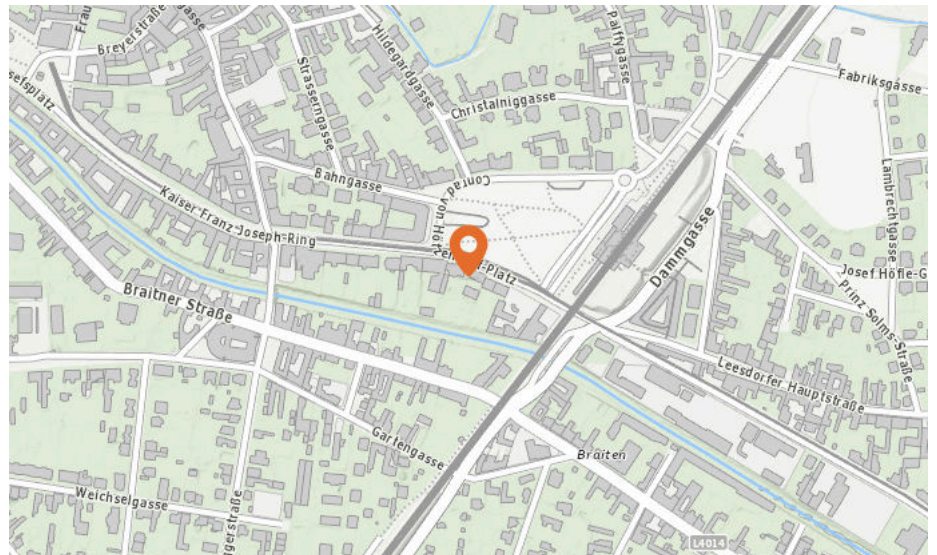

70 bis 75 db:

Entspricht einem Föhn oder Staubsauger in 1m Entfernung

ab 75 db:

Entspricht starkem Straßenverkehr

Lärm Eisenbahn

Lärm Industrie

In diesem Gebiet wurde kein Lärm dieser Kategorie gemessen.

3. BEVÖLKERUNG