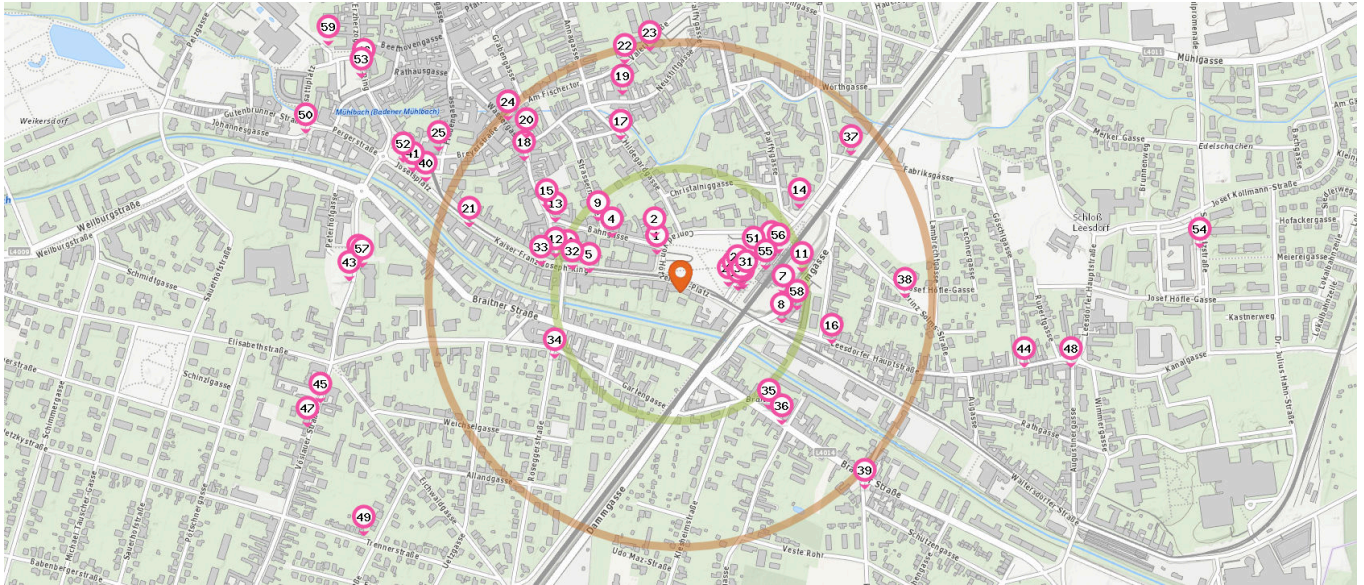

28. A (120 m)
Conrad von Hötzendorf-Platz 1, 2500 Baden

33. Baden Wassergasse (280 m)
Kaiser Franz Joseph-Ring 19, 2500 Baden

42. Baden Gesundheitskasse (640 m)
Vöslauer Straße 8, 2500 Baden

29. D (120 m)
Conrad von Hötzendorf-Platz 1, 2500 Baden

34. Baden Gartengasse (280 m)
Roseggerstraße 7a, 2500 Baden

43. Baden Gesundheitskasse (660 m)
Vöslauer Straße 9, 2500 Baden

35. Baden Dammgasse (290 m)
Braitner Straße 77, 2500 Baden

36. Baden Dammgasse (330 m)
Braitner Straße 72, 2500 Baden

44. Baden Göschlgasse (700 m)
Leesdorfer Hauptstraße 52, 2500 Baden

37. Baden Fabriksgasse (430 m)
Erzherzog Wilhelm-Ring 9, 2500 Baden

38. Baden Prinz-Solms-Straße (450 m)
Prinz Solms-Straße 20, 2500 Baden

45. Baden Elisabethstraße (750 m)
Vöslauer Straße 21, 2500 Baden

Pro Kategorie werden maximal 25 Einträge angezeigt.

Entspricht einer Gehzeit von ca. 3 Minuten

Entspricht einer Gehzeit von ca. 7 Minuten

- 49. Baden Gallstraße (790 m)
Trennerstraße 17, 2500 Baden
- 50. Baden Johannesbad (810 m)
Pergerstraße 17, 2500 Baden