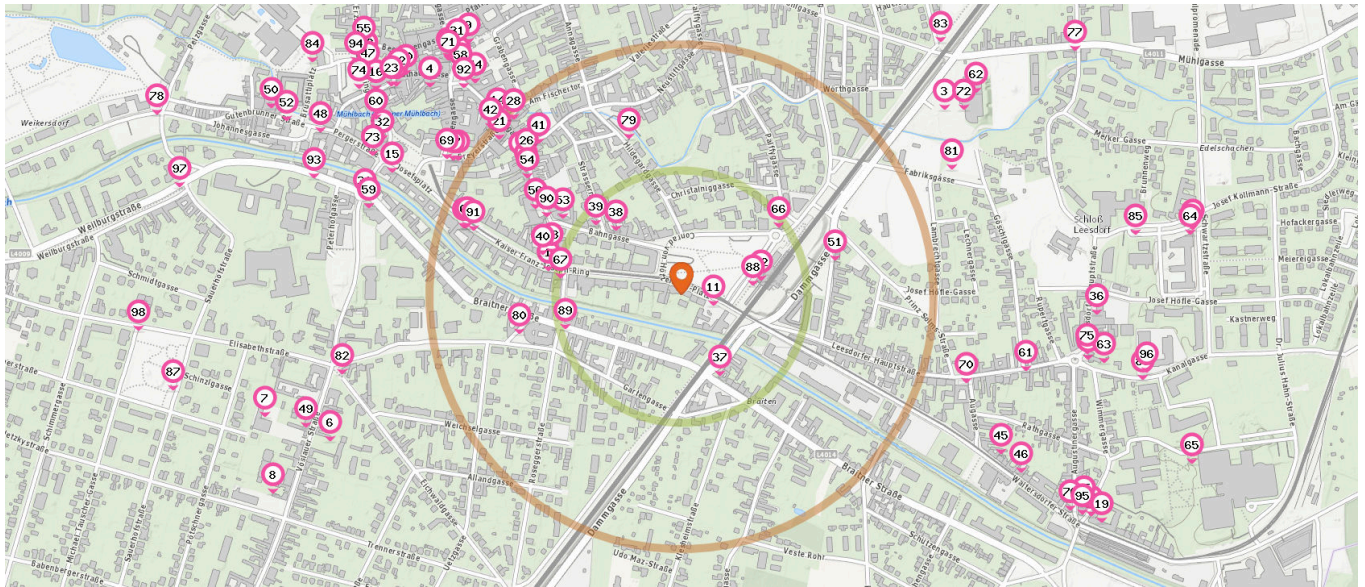

 Entspricht einer Gehzeit von ca. 7 Minuten

Supermarkt

- 8. Penny Markt Baden (900 m)
Voelslauerstrasse 48, 2500 Baden
- 9. Weltladen (650 m)
Hauptplatz 14, 2500 Baden

Bäckerei

Anzahl im Umkreis: 7

- 11. Felber Brot (70 m)
Conrad von Hötzendorfplatz 1, 2500 Baden
- 12. Der Bäcker Felber (160 m)
Conrad von Hötzendorf-Platz 2a, 2500 Baden
- 13. Ströck Baden (270 m)
Wassergasse 34, 2500 Baden
- 14. Annamühle (500 m)
Breyerstraße 2, 2500 Baden
- 15. BackWerk Baden (620 m)
Josefplatz 12, 2500 Baden
- 16. Der Mann (730 m)
Rathausgasse 13, 2500 Baden
- 17. Backhaus Annamühle (920 m)
Waltersdorfer Straße 57, 2500 Baden

Fleischhauer

Anzahl im Umkreis: 2

- 18. Seidl (780 m)
Erzherzog Rainer-Ring 14, 2500 Baden
- 19. Szabo (950 m)
Waltersdorfer Straße 57, 2500 Baden

Drogerie

Anzahl im Umkreis: 3

- 21. BIPA Baden (470 m)
Breyerstrasse 1a, 2500 Baden
- 22. Prokopp (700 m)
Rathausgasse 7, 2500 Baden
- 23. BIPA Baden (710 m)
Rathausgasse 11, 2500 Baden

Zeitungsgeschäft

Anzahl im Umkreis: 2

- 24. Tabak Trafik (660 m)
Hauptplatz 1, 2500 Baden
- 25. Zeitungsgeschäft (900 m)
Wimmergasse 18, 2500 Baden

Gemüsehändler

Anzahl im Umkreis: 1

- 20. C&M Frucht (390 m)
Wassergasse 16, 2500 Baden

Bank

Anzahl im Umkreis: 9

- 26. BAWAG P.S.K. Filiale (410 m)
Wassergasse 22-26, 2500 Baden

Pro Kategorie werden maximal 25 Einträge angezeigt.

Entspricht einer Gehzeit von ca. 3 Minuten

Entspricht einer Gehzeit von ca. 7 Minuten