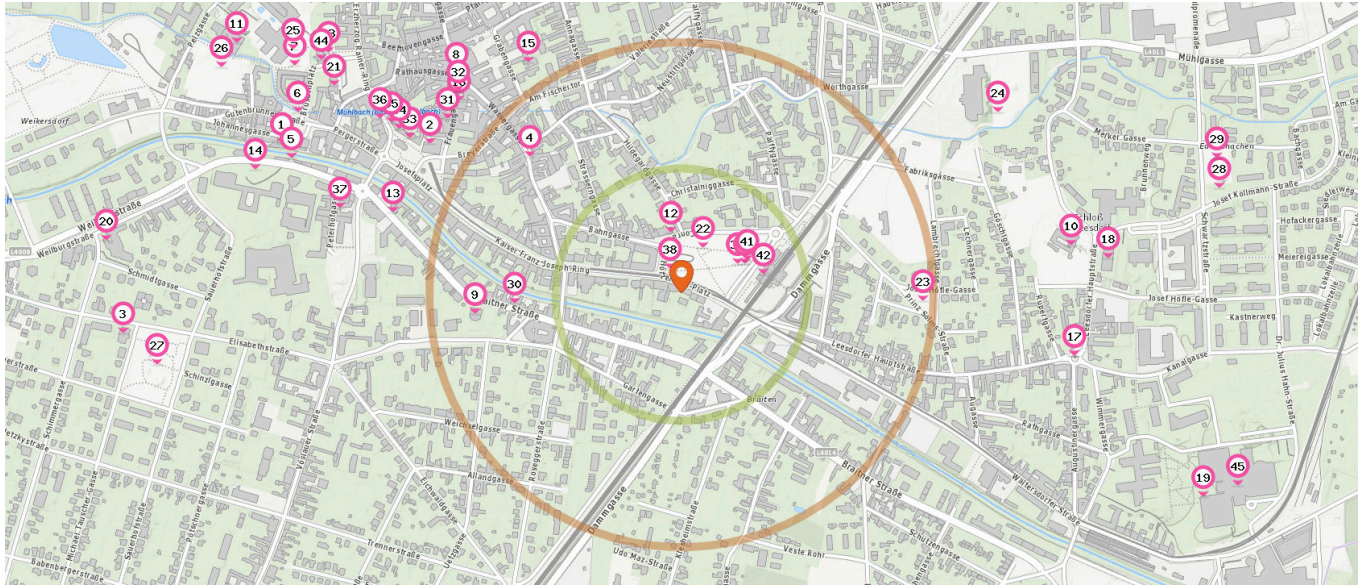

Pro Kategorie werden maximal 25 Einträge angezeigt.

Entspricht einer Gehzeit von ca. 3 Minuten

Entspricht einer Gehzeit von ca. 7 Minuten

43. Nordic Fitness (850 m)
  Brusattiplatz 3, 2500 Baden
44. Touristeninformation (850 m)
45. Touristeninformation (1,2 km)
  Waltersdorfer Straße 40, 2500 Baden