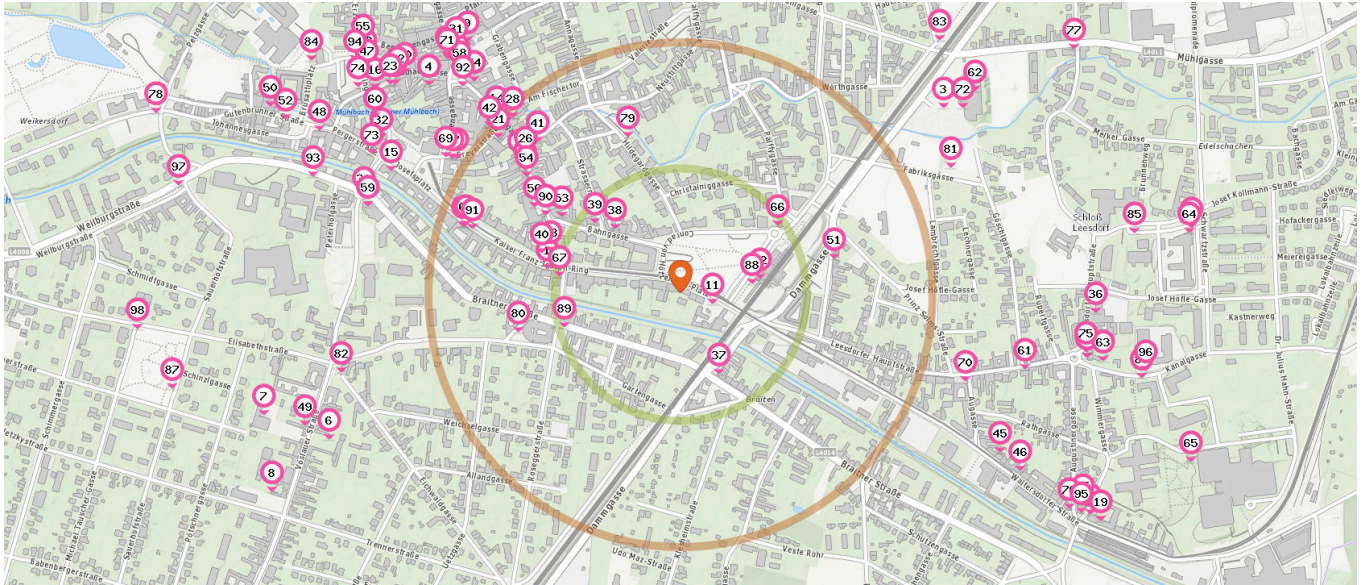

89. Telefon (240 m)
Roseggerstraße 5, 2500 Baden

90. Telefon (310 m)
Wassergasse 22-26, 2500 Baden

91. Telefon (430 m)
Kaiser Franz Joseph-Ring 33, 2500 Baden

92. Telefon (590 m)
Hauptplatz 19, 2500 Baden

Pro Kategorie werden maximal 25 Einträge angezeigt.

 Entspricht einer Gehzeit von ca. 3 Minuten

 Entspricht einer Gehzeit von ca. 7 Minuten

- 93. Telefon (760 m)
Weilburgstraße 5, 2500 Baden
- 94. Telefon (790 m)
Brusattiplatz 4, 2500 Baden
- 95. Telefon (910 m)
Wimmergasse 18, 2500 Baden
- 96. Telefon (940 m)
Kanalgasse 7, 2500 Baden
- 97. Telefon (1,0 km)
Weilburg-Allee, 2500 Baden
- 98. Telefon (1,1 km)
Weikersdorfer Platz 1, 2500 Baden

Shops

Pro Kategorie werden maximal 25 Einträge angezeigt.

 Entspricht einer Gehzeit von ca. 3 Minuten

 Entspricht einer Gehzeit von ca. 7 Minuten

Trafik

Anzahl im Umkreis: 7

1. Trafik Baden (180 m)
Conrad von Hötzendorf-Platz 1, 2500 Baden
2. Trafik Baden (430 m)
Wassergasse 12, 2500 Baden
3. Trafik Baden (570 m)
Josefsplatz 14, 2500 Baden
4. Trafik Baden (670 m)
Hauptplatz 2, 2500 Baden
5. Trafik Baden (700 m)
Mühlgasse 48, 2500 Baden
6. Trafik Baden (810 m)
Weillburgstraße 4A, 2500 Baden
7. Trafik Baden (910 m)
Wimmergasse 18, 2500 Baden