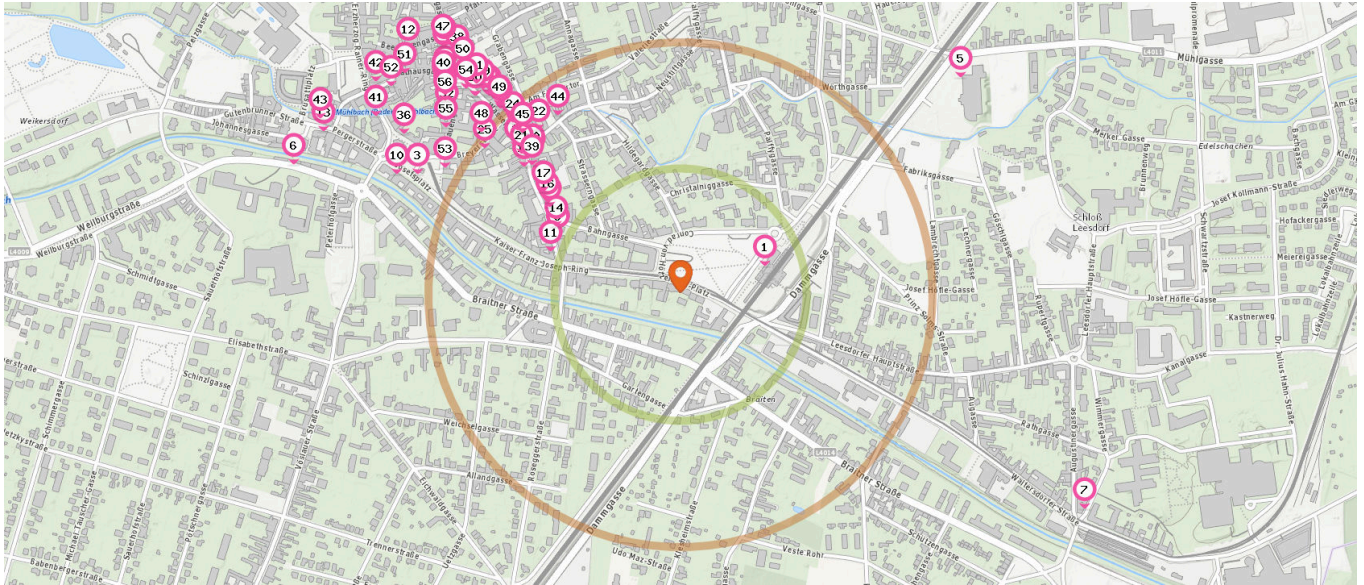

Kosmetik

Anzahl im Umkreis: 1

- 44. Arena (430 m)
Neustiftgasse 9, 2500 Baden

Buchhandlung

Anzahl im Umkreis: 3

- 45. LIBRO Baden (440 m)
Wassergasse 17, 2500 Baden
- 46. Bücherfloh (680 m)
Hauptplatz 3, 2500 Baden

- 47. Zweymüller (680 m)
Hauptplatz 3, 2500 Baden

Geschäft

Anzahl im Umkreis: 1

- 45. PAGRO Baden (440 m)
Wassergasse 17, 2500 Baden

Pro Kategorie werden maximal 25 Einträge angezeigt.

 Entspricht einer Gehzeit von ca. 3 Minuten

 Entspricht einer Gehzeit von ca. 7 Minuten

 Spielwarenhandlung

- 51. Altmann (700 m)
Wassergasse 10, 2500 Baden
- 52. Feichtinger (700 m)
Rathausgasse 9, 2500 Baden

 Computergeschäft

Anzahl im Umkreis: 1

- 55. Leichtfried (570 m)
Frauengasse 12, 2500 Baden

Anzahl im Umkreis: 1

- 48. Spielgrube (510 m)
Breyerstraße 4, 2500 Baden

 Reisebüro

Anzahl im Umkreis: 2

- 53. TUI (530 m)
Josefsplatz 6, 2500 Baden
- 54. Ruefa (590 m)
Wassergasse 4, 2500 Baden