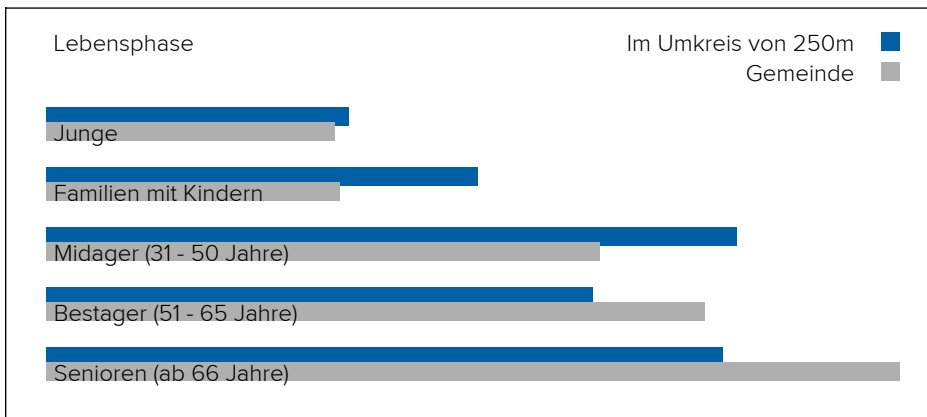

Haushalte: 34.228

Geschlechterverteilung

Altersstruktur

Lebensphase Allgemein

| | |
|--------------------------|-----|
| Junge | 11% |
| Familien mit Kindern | 16% |
| Midager (31 - 50 Jahre) | 26% |
| Bestager (51 - 65 Jahre) | 21% |
| Senioren (ab 66 Jahre) | 26% |