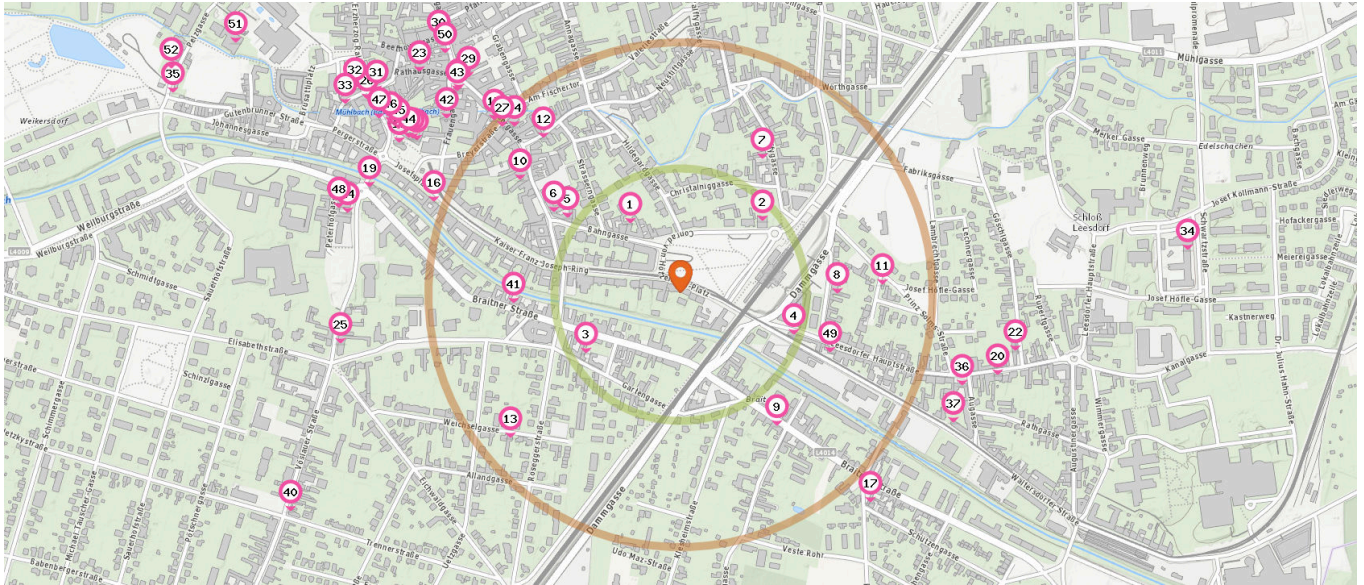

- 26. Tchibo Baden (730 m)
Erzherzog-Rainer-Ring 5, 2500 Baden
- 27. Lehner (480 m)
Breyerstraße 2, 2500 Baden
- 28. Cafe Central (590 m)
Hauptplatz 19, 2500 Baden
- 29. Süßes vom Feinsten (600 m)
Wassergasse 1, 2500 Baden
- 30. Eispeter (690 m)
Hauptplatz 4, 2500 Baden
- 31. Der Mann (720 m)
Erzherzog Rainer-Ring 8, 2500 Baden

Fast-Food Restaurant

Anzahl im Umkreis: 5

- 36. Der Leesdorfer Würstel Baron (590 m)
Augasse 2, 2500 Baden
- 37. Schnitzel Imbiss (600 m)
Waltersdorfer Straße 31, 2500 Baden
- 38. Bing's (600 m)
Josefsplatz 3, 2500 Baden

Anzahl im Umkreis: 8

- 41. Diva Club (330 m)
Braitner Straße 35, 2500 Baden
- 42. Muggi's Steira Eck (580 m)
Frauengasse 8, 2500 Baden
- 43. Palmira (600 m)
Hauptplatz 19, 2500 Baden
- 44. Mojo (620 m)
Josefsplatz 3, 2500 Baden
- 45. Cool me (650 m)
Josefsplatz 3, 2500 Baden

Pro Kategorie werden maximal 25 Einträge angezeigt.

Entspricht einer Gehzeit von ca. 3 Minuten Entspricht einer Gehzeit von ca. 7 Minuten

- 46. Friends (670 m)
Erzherzog Rainer-Ring 2, 2500 Baden
- 47. Bluhmuhn (690 m)
Erzherzog Rainer-Ring 1, 2500 Baden
- 48. Tomate (700 m)
Vöslauer Straße 4, 2500 Baden