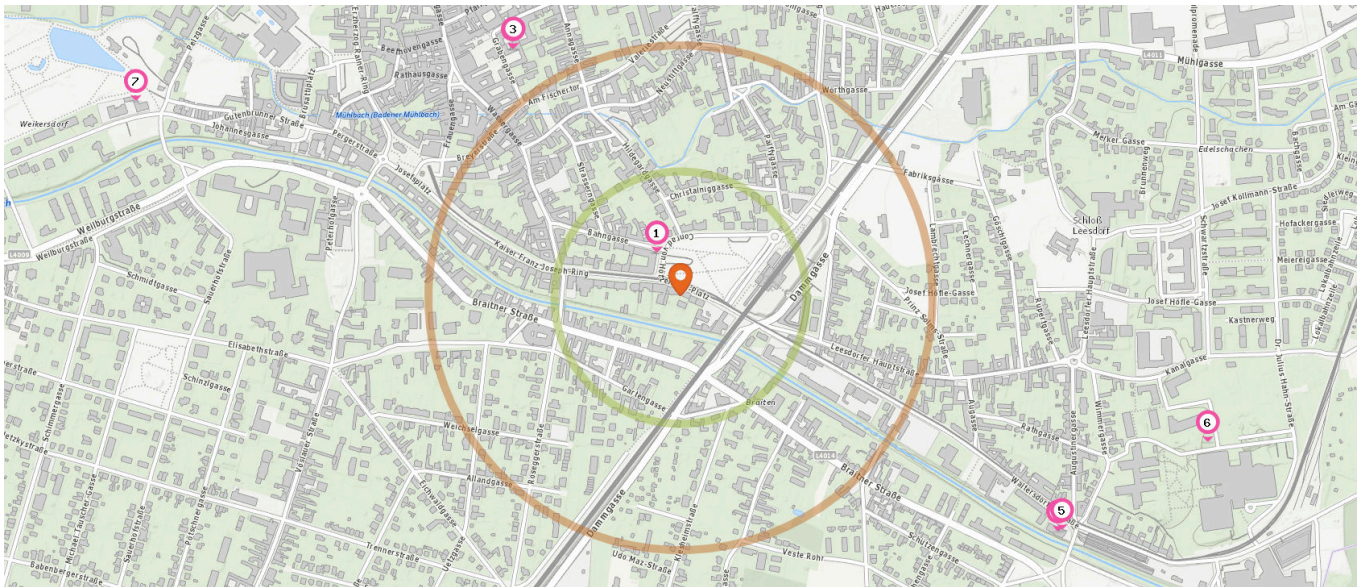

Sicherheit

Pro Kategorie werden maximal 25 Einträge angezeigt.

Entspricht einer Gehzeit von ca. 3 Minuten

Entspricht einer Gehzeit von ca. 7 Minuten

Polizeidienststelle

Feuerwache

Anzahl im Umkreis: 2

1. Bezirkspolizeikommando Baden (100 m)
  Conrad von Hötzendorf-Platz 6, 2500
  Baden
1. Polizeiinspektion Baden (100 m)
  Conrad von Hötzendorf-Platz 6, 2500
  Baden

Anzahl im Umkreis: 6

2. Freiwillige Feuerwehr Baden-Stadt (590 m)
  Grabengasse 18, 2500 Baden
3. Feuerwache (590 m)
  Grabengasse 18, 2500 Baden
4. Feuerwache (880 m)
  Waltersdorfer Straße 34a, 2500 Baden
5. Freiwillige Feuerwehr Baden-Leesdorf
  (890 m)
  Waltersdorfer Straße 34a, 2500 Baden
6. Betriebsfeuerwehr Landesklinikum Baden
  (1,1 km)
  Rotes Kreuz-Gasse 6, 2500 Baden
7. Freiwillige Feuerwehr Baden Weikersdorf
  (1,2 km)
  Helenenstraße 2, 2500 Baden