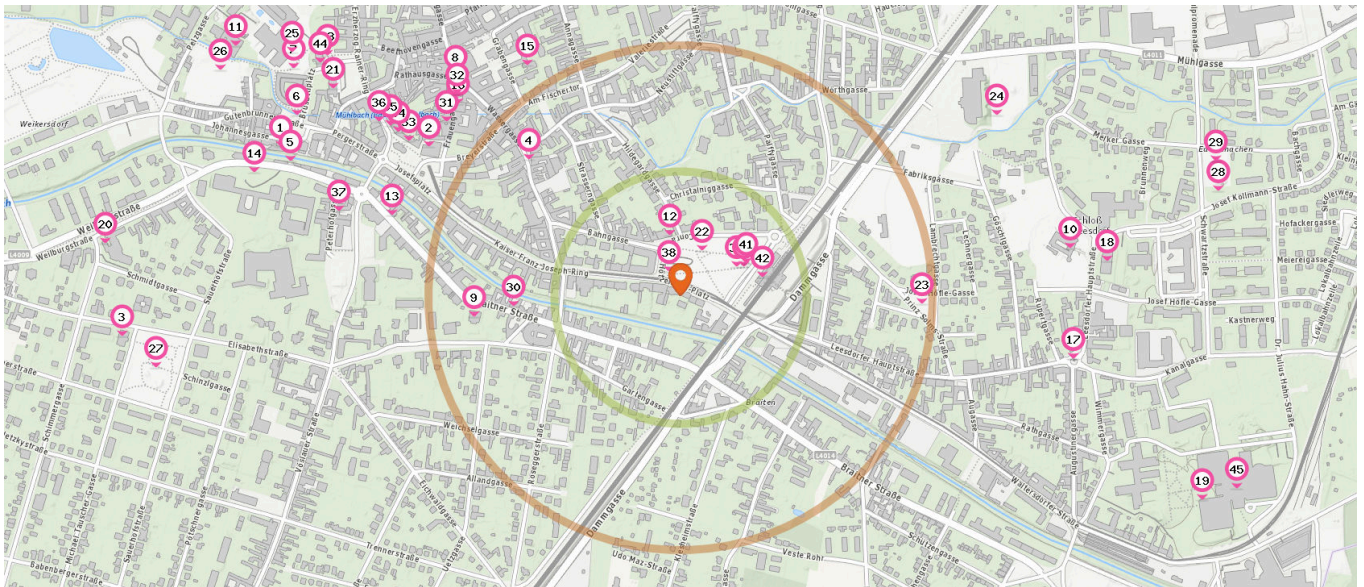

Bildungseinrichtungen

Pro Kategorie werden maximal 25 Einträge angezeigt.

 Entspricht einer Gehzeit von ca. 3 Minuten

 Entspricht einer Gehzeit von ca. 7 Minuten

Schule

Anzahl im Umkreis: 13

- | | | |
|--|---|--|
| <ul style="list-style-type: none"> 1. Polytechnische Schule Baden (290 m) Hildegardgasse 8, 2500 Baden 1. Sonderpädagogisches Zentrum Baden (290 m) Hildegardgasse 8, 2500 Baden 2. Volksschule Uetzgasse (500 m) Uetzgasse 12, 2500 Baden 3. Bundesinstitut für Sozialpädagogik (540 m) Elisabethstraße 14-16, 2500 Baden 4. Bundesgymnasium und Bundesrealgymnasium Baden (560 m) Frauengasse 3-5, 2500 Baden | <ul style="list-style-type: none"> 5. Gehobene med.techn. Akademie f.d. ERGO-therapeutischen Dienst am öffentlichen Krankenhaus der Kursta (600 m) Leesdorfer Hauptstraße 35, 2500 Baden 5. Schule für allgemeine Gesundheits- und Krankenpflege am Allgemeinen öffentlichen Krankenhaus Baden (600 m) Leesdorfer Hauptstraße 35, 2500 Baden 6. Praxisvolksschule Baden (670 m) Mühlgasse 67, 2500 Baden bei Wien 7. Höhere technische Lehranstalt Baden, Malerschule Leesdorf (780 m) Leesdorfer Hauptstraße 69, 2500 Baden 8. Landesberufsschule Baden (870 m) Josef Kollmann-Straße 1, 2500 Baden 9. Bundeshandelsakademie und Bundeshandelsschule (1,1 km) Mühlgasse 65, 2500 Baden | <ul style="list-style-type: none"> 10. Bildungsregion Baden (1,1 km) Schwartzstraße 50, 2500 Baden bei Wien 11. Pädagogische Hochschule Niederösterreich (1,2 km) Mühlgasse 67, 2500 Baden |
|--|---|--|

Freizeit & Tourismus

Pro Kategorie werden maximal 25 Einträge angezeigt.

 Entspricht einer Gehzeit von ca. 3 Minuten

 Entspricht einer Gehzeit von ca. 7 Minuten

Theater

Anzahl im Umkreis: 1

1. Theater am Steg (ehem. Johannesbad)
(840 m)
Johannesgasse 14, 2500 Baden