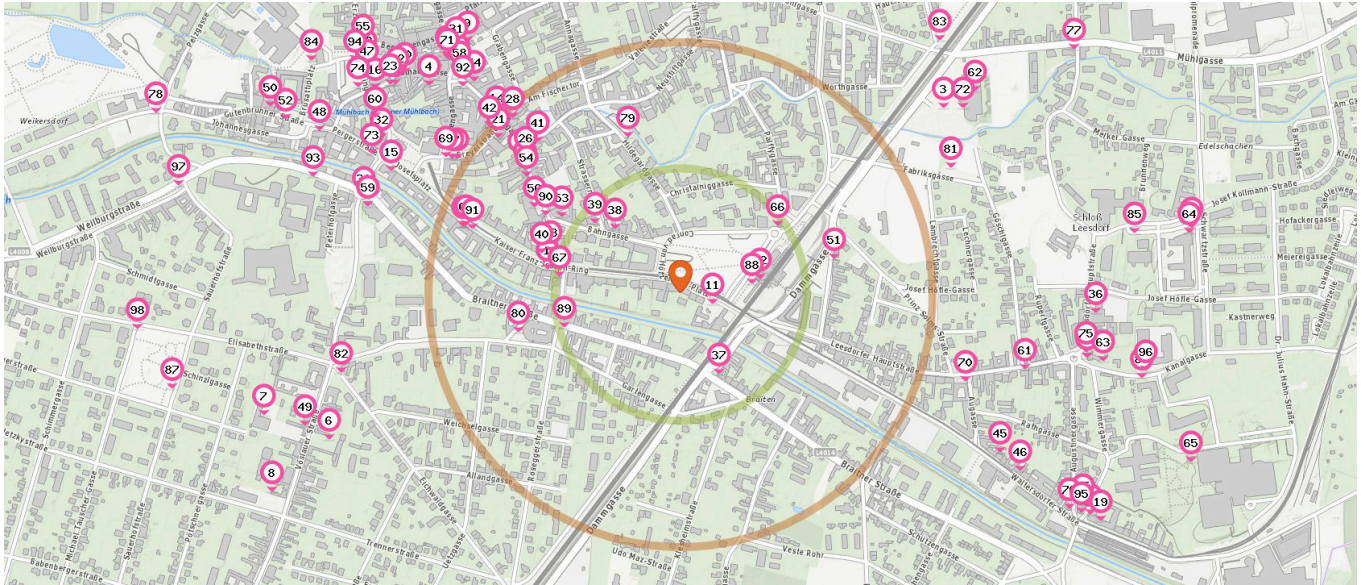

38. Haar-Galerie (180 m)
Bahngasse 11, 2500 Baden

31. Volksbank 2500 Baden (660 m)
Hauptplatz 9-13, 2500 Baden

39. Hair & Spa (220 m)
Bahngasse 7, 2500 Baden

32. Bank Austria Filiale Baden (670 m)
Josefsplatz 1, 2500 Baden

40. Fade Zone (290 m)

Kaiser Franz Joseph-Ring 18, 2500 Baden

33. Sparkasse Filiale Baden (820 m)
Leesdorfer Hauptstrasse 60, 2500 Baden

41. Susanne (410 m)

Wassergasse 19, 2500 Baden

34. Sparkasse Filiale Baden (1,0 km)
Schwartzstraße 50, 2500 Baden

42. Hairstyling A&A (500 m)
Breyerstraße 4, 2500 Baden

43. Gent's Life (520 m)
Breyerstraße 9, 2500 Baden

Pro Kategorie werden maximal 25 Einträge angezeigt.

Entspricht einer Gehzeit von ca. 3 Minuten

Entspricht einer Gehzeit von ca. 7 Minuten

52. Sosauber.at (850 m)
Gutenbrunner Straße 1, 2500 Baden

Getränke

Anzahl im Umkreis: 3

53. California Funn (280 m)
Bahngasse 1-3, 2500 Baden

54. Whiskey (380 m)
Wassergasse 16, 2500 Baden

55. Rumzentrum (800 m)
Erzherzog Rainer-Ring 14, 2500 Baden