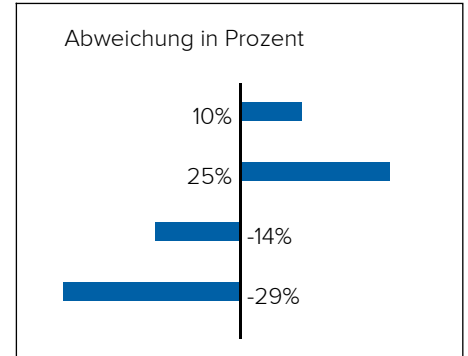

Altersstruktur