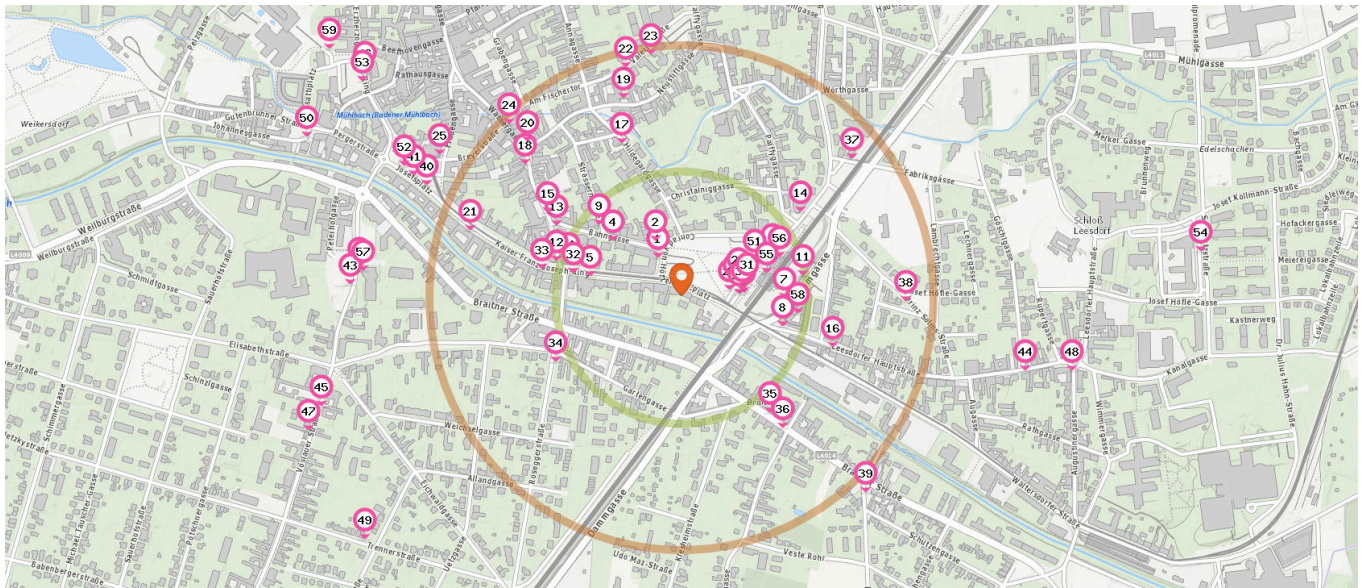

Tankstellen & Autowaschanlagen

Die nächsten 2 Standorte:

- | | |
|----------|-----------------------------------|
| 1. Eni | Braitner Straße 62a 2500 Baden |
| 2. Shell | Vöslauer Straße 6 2500 Baden |

Öffentliche Verkehrsmittel und Haltestellen

Pro Kategorie werden maximal 25 Einträge angezeigt.

Entspricht einer Gehzeit von ca. 3 Minuten

Entspricht einer Gehzeit von ca. 7 Minuten

Fahrradständer

Anzahl im Umkreis: 25

- | | | |
|---|---|---|
| <ol style="list-style-type: none"> 1. Fahrradständer (90 m) Conrad von Hötzendorf-Platz 6, 2500 Baden 2. Fahrradständer (120 m) Conrad von Hötzendorf-Platz 7, 2500 Baden 3. Fahrradständer (120 m) Conrad von Hötzendorf-Platz 1, 2500 Baden 4. Fahrradständer (170 m) Bahngasse 10, 2500 Baden 5. Fahrradständer (190 m) Kaiser Franz Joseph-Ring 11, 2500 Baden | <ol style="list-style-type: none"> 6. Fahrradständer (200 m) Conrad von Hötzendorf-Platz 1, 2500 Baden 7. Fahrradständer (200 m) Dammgasse 10, 2500 Baden 8. Fahrradständer (210 m) Waltersdorfer Straße 4-6, 2500 Baden 9. Fahrradständer (220 m) Strassergasse 14, 2500 Baden 10. Fahrradständer (230 m) Kaiser Franz Joseph-Ring 16, 2500 Baden 11. Fahrradständer (240 m) Dammgasse 262, 2500 Baden 12. Fahrradständer (260 m) Wassergasse 34, 2500 Baden 13. Fahrradständer (280 m) Bahngasse 2, 2500 Baden 14. Fahrradständer (290 m) Erzherzog Wilhelm-Ring 1-3, 2500 Baden | <ol style="list-style-type: none"> 15. Fahrradständer (310 m) Wassergasse 37, 2500 Baden 16. Fahrradständer (320 m) Leesdorfer Hauptstraße 6, 2500 Baden 17. Fahrradständer (320 m) Hildegardgasse 6, 2500 Baden 18. Fahrradständer (410 m) Wassergasse 14, 2500 Baden 19. Fahrradständer (410 m) Neustiftgasse 23, 2500 Baden 20. Fahrradständer (430 m) Neustiftgasse 1, 2500 Baden 21. Fahrradständer (440 m) Kaiser Franz Joseph-Ring 35, 2500 Baden 22. Fahrradständer (460 m) Valeriestraße 8, 2500 Baden 23. Fahrradständer (480 m) Valeriestraße 12, 2500 Baden 24. Fahrradständer (480 m) Wassergasse 11, 2500 Baden |
|---|---|---|