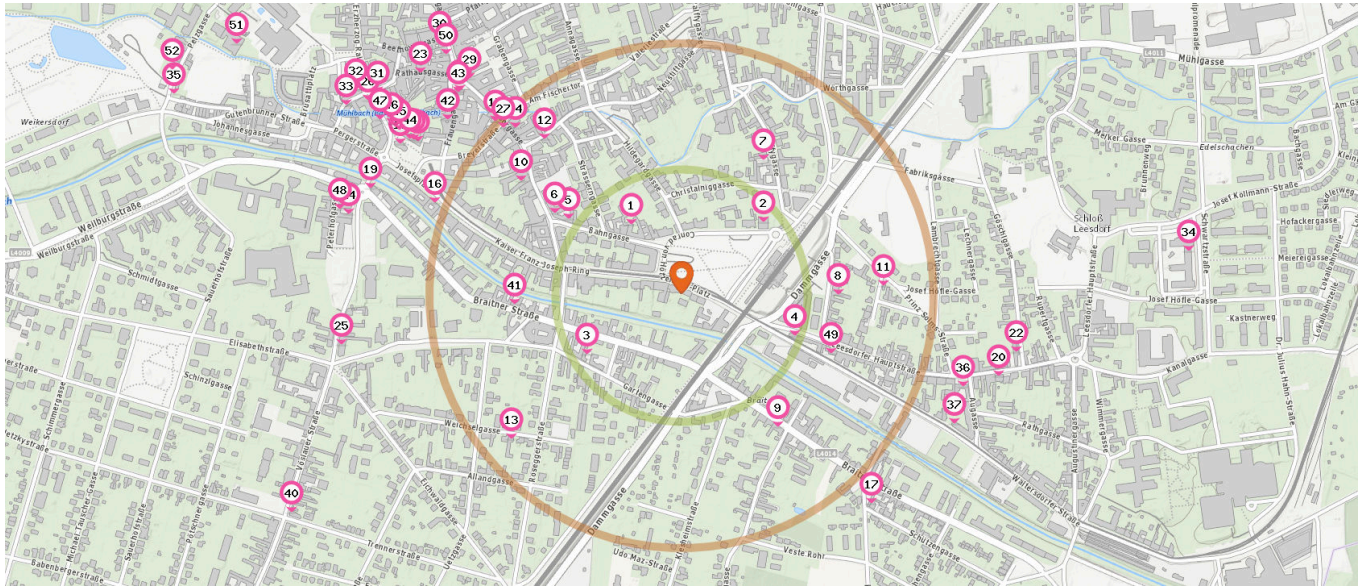

Gastronomie & Beherbergung

Pro Kategorie werden maximal 25 Einträge angezeigt.

Entspricht einer Gehzeit von ca. 3 Minuten

Entspricht einer Gehzeit von ca. 7 Minuten

Restaurant

Anzahl im Umkreis: 25

1. Weinbau Rampl (170 m) Bahngasse 13, 2500 Baden 2. Ling's Kitchen (220 m) Conrad von Hötzendorf-Platz 12a, 2500 Baden 3. Bruckberger-Brabec (220 m) Gartengasse 5, 2500 Baden 4. Yazu (240 m) Leesdorfer Hauptstraße 2, 2500 Baden 5. Original Thai Food (270 m) Bahngasse 5, 2500 Baden 6. Torino (300 m) Wassergasse 37, 2500 Baden	7. Fischer-Weber (310 m) Palffygasse 9, 2500 Baden 8. Weinbau Eitler (310 m) Ferdinand Pichler-Gasse 10, 2500 Baden 9. Weinbau Reiser (330 m) Braitner Straße 72, 2500 Baden 10. Il Cavallino (390 m) Wassergasse 16, 2500 Baden 11. Weinbau Fischer-Kügerl (400 m) Leitzenbergerstraße 10, 2500 Baden 12. Ristorante da Marco (410 m) Neustiftgasse 4, 2500 Baden 13. Heuriger Weingut Mayer (440 m) Weichselgasse 24, 2500 Baden 14. Pizzeria Di-Caprio (470 m) Wassergasse 13-15, 2500 Baden 15. Mezzo Mezzo (500 m) Breyerstraße 2, 2500 Baden	16. Oliv (520 m) Kaiser Franz Joseph-Ring 41, 2500 Baden 17. Weingut Fischer (560 m) Schützengasse 1, 2500 Baden 18. El Gaucho (630 m) Josefsplatz 2, 2500 Baden 19. Goldener Löwe (650 m) Braitner Straße 1, 2500 Baden 20. Zum Goldenen Panda (650 m) Leesdorfer Hauptstraße 42, 2500 Baden 21. Josef's Almkuchl (660 m) Josefsplatz 3-4, 2500 Baden 22. Weinbau Gehr (670 m) Göschlgasse 2, 2500 Baden 23. Krennmayers (680 m) Rathausgasse 5, 2500 Baden 24. Big11 (680 m) Vöslauer Straße 4, 2500 Baden