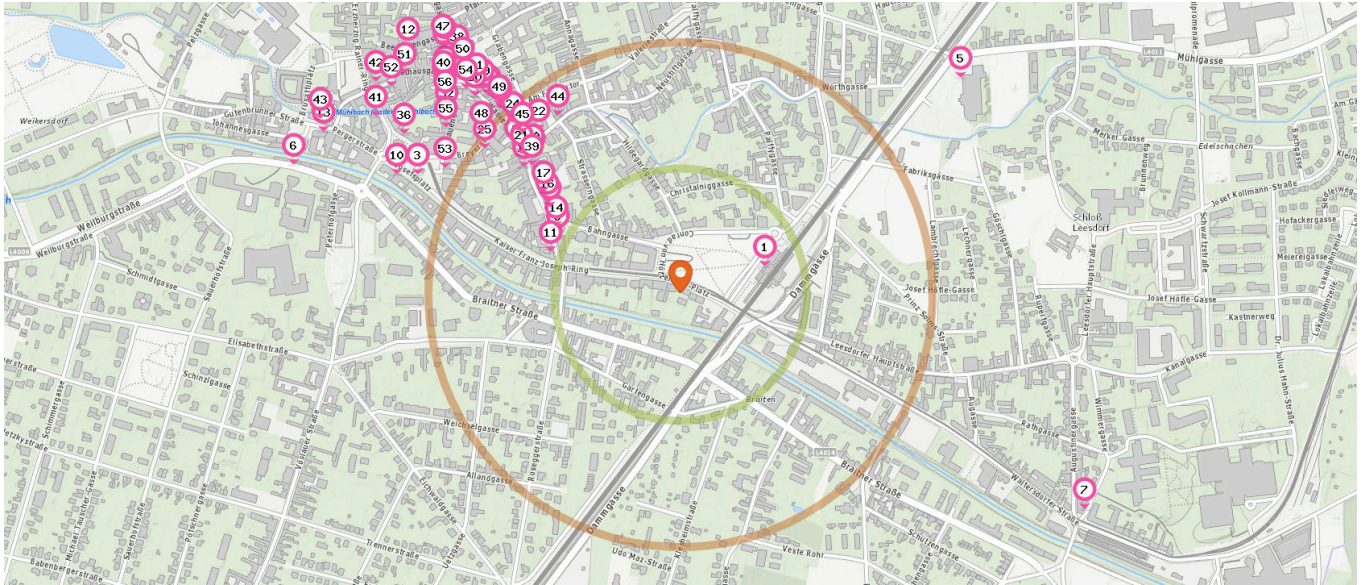

■ Entspricht einer Gehzeit von ca. 3 Minuten

■ Entspricht einer Gehzeit von ca. 7 Minuten

Bekleidungsgeschäft

Anzahl im Umkreis: 25

- | | | |
|--|--|--|
| <ul style="list-style-type: none"> 14. Czaker (280 m) Wassergasse 41, 2500 Baden 15. Rodeo Jeans (310 m) Wassergasse 37, 2500 Baden 16. Coco Kids (320 m) Wassergasse 37, 2500 Baden 17. Zeitreise (340 m) Wassergasse 33, 2500 Baden 18. Uomo & Donna (390 m) Wassergasse 23, 2500 Baden 19. Second Hand Boutique (400 m) Wassergasse 16, 2500 Baden 20. Moda Italia (400 m) Wassergasse 23, 2500 Baden 21. Coco (420 m) Wassergasse 14, 2500 Baden | <ul style="list-style-type: none"> 22. Mihaela Gusaila (430 m) Neustiftgasse 3, 2500 Baden 23. Takko (460 m) Wassergasse 13-15, 2500 Baden 24. Stil genau (470 m) Wassergasse 11, 2500 Baden 25. KiK Baden (480 m) Breyerstraße 3, 2500 Baden 26. Palmers Baden bei Wien (510 m) Wassergasse 7, 2500 Baden bei Wien 27. Mimis (540 m) Wassergasse 3, 2500 Baden 28. Jones (550 m) Grabengasse 7, 2500 Baden 29. United Colors of Benetton (560 m) Wassergasse 3, 2500 Baden 30. Street One (560 m) Wassergasse 2, 2500 Baden 31. Gloriette (580 m) Wassergasse 1, 2500 Baden 32. So You (590 m) Frauengasse 8, 2500 Baden | <ul style="list-style-type: none"> 33. Cecil (610 m) Frauengasse 4, 2500 Baden 34. Lila Portal (620 m) Frauengasse 2, 2500 Baden 35. Cocoon (620 m) Hauptplatz 20, 2500 Baden 36. Seiler's Mode (630 m) Josefsplatz 3, 2500 Baden 37. Triumph (630 m) Hauptplatz 21, 2500 Baden 38. Oppermann TTC (650 m) Hauptplatz 15-16, 2500 Baden |
|--|--|--|

Pro Kategorie werden maximal 25 Einträge angezeigt.

 Entspricht einer Gehzeit von ca. 3 Minuten

 Entspricht einer Gehzeit von ca. 7 Minuten

Schuhgeschäft

Anzahl im Umkreis: 5

- 39. Wegschaider (390 m)
Wassergasse 27, 2500 Baden
- 40. da Mario (630 m)
Hauptplatz 20, 2500 Baden
- 41. Waldviertler (700 m)
Erzherzog Rainer-Ring 3, 2500 Baden
- 42. Delka Baden (730 m)
Rathausgasse 14, 2500 Baden
- 43. Bequemschuhe.at (790 m)
Pergerstraße 12, 2500 Baden