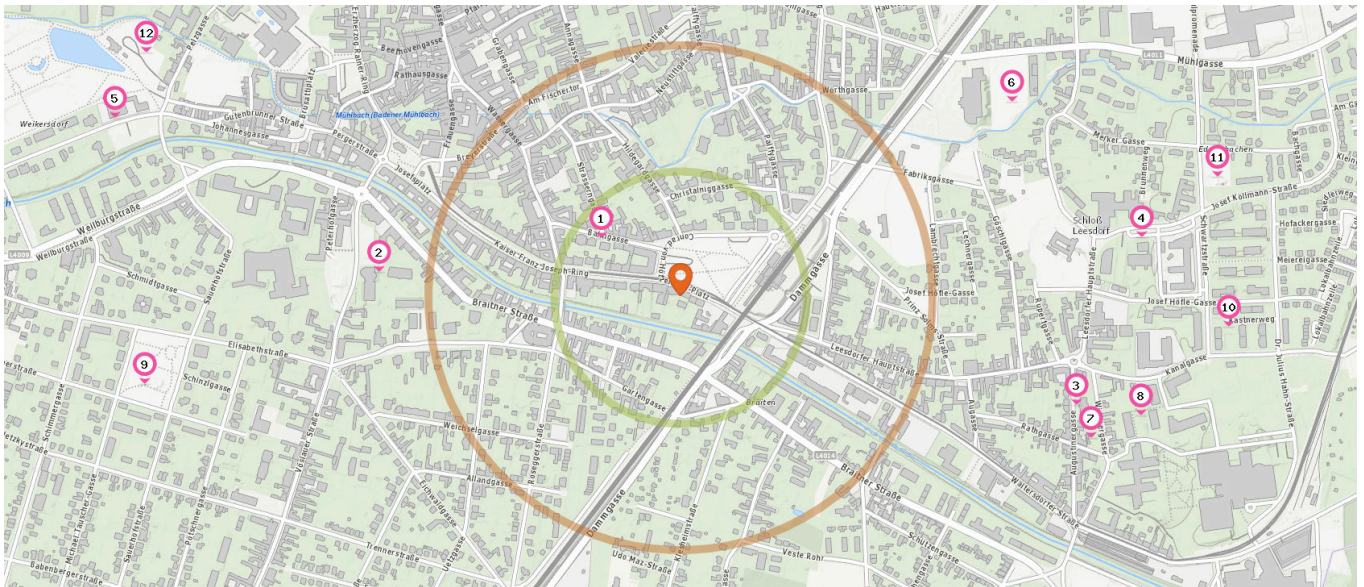

 Apotheke

Anzahl im Umkreis: 3

- 12. Marien-Apotheke (370 m)
Leesdorfer Hauptstraße 11, 2500 Baden
- 13. Landschafts-Apotheke (650 m)
Hauptplatz 13, 2500 Baden

Pro Kategorie werden maximal 25 Einträge angezeigt.

 Entspricht einer Gehzeit von ca. 3 Minuten

 Entspricht einer Gehzeit von ca. 7 Minuten

Optiker

Tierarzt

- 32. Dipl.Tzt. Markus MUELLER (730 m)
Weilburgstrasse 5, 2500 Baden
- 32. Dipl.Tzt.Dr. Kristin GALLA (730 m)
Weilburgstr. 5, 2500 Baden

Anzahl im Umkreis: 3

Anzahl im Umkreis: 8

- 27. City Optiker (480 m)
Breyerstraße 1, 2500 Baden
- 28. Brilleria (520 m)
Wassergasse 6, 2500 Baden
- 29. Riegler (790 m)
Erzherzog Rainer-Ring 14, 2500 Baden

Familien & Kinder

Pro Kategorie werden maximal 25 Einträge angezeigt.

■ Entspricht einer Gehzeit von ca. 3 Minuten

■ Entspricht einer Gehzeit von ca. 7 Minuten

Kindergarten

Spielplatz

Anzahl im Umkreis: 5

1. Baden (190 m)
Bahngasse 17, 2500 Baden
2. Baden, Zentrum (600 m)
Vöslauerstraße 7, 2500 Baden
3. Baden, Leesdorf (810 m)
Augustinergasse 3, 2500 Baden
4. Baden, Melkergründe (920 m)
Josef Kollmannstraße 6, 2500 Baden
5. Baden, Doblhoffpark (1,2 km)
Helenenstraße 4, 2500 Baden