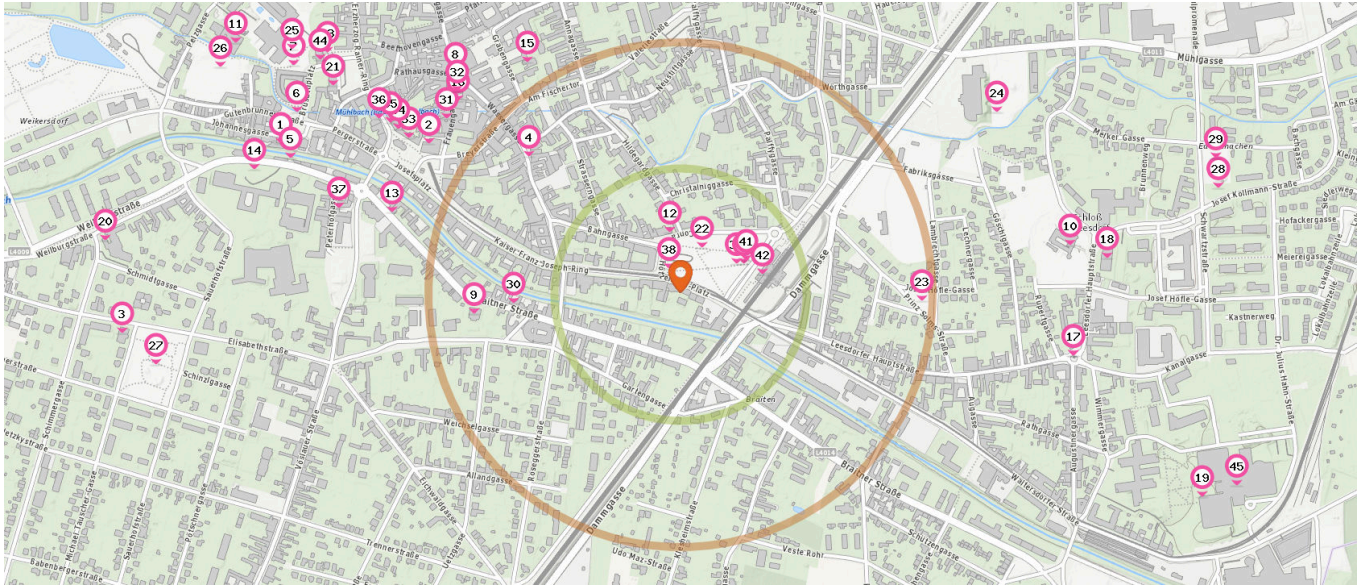

- 12. Karl Millöcker (120 m)
Conrad von Hötzendorf-Platz 8, 2500 Baden
- 13. Gedenkstätte (590 m)
Braitner Straße 5, 2500 Baden
- 14. Gedenkstätte (880 m)
Weilburgstraße 11-13, 2500 Baden

- 15. Synagoge Baden (550 m)
Grabengasse 14, 2500 Baden
- 16. Frauenkirche (580 m)
Frauengasse 6-8, 2500 Baden
- 17. Religion (790 m)
Leesdorfer Hauptstraße 59, 2500 Baden
- 17. Kapelle (790 m)
Leesdorfer Hauptstraße 59, 2500 Baden
- 18. St. Josef (850 m)
Leesdorfer Hauptstraße 74, 2500 Baden
- 19. Religion (1,1 km)
Waltersdorfer Straße 75, 2500 Baden
- 20. Marienheim-Kapelle (1,1 km)
Schimmrigasse 1-3, 2500 Baden

- 21. Hauervinothek (800 m)
Brusattiplatz 2, 2500 Baden

Natur

Anzahl im Umkreis: 8

- 22. Arthur Schnitzler Park (100 m)
Conrad von Hötzendorf-Platz 11, 2500 Baden
- 23. Leesdorfer Besslerpark (480 m)
Prinz Solms-Straße 20, 2500 Baden

Pro Kategorie werden maximal 25 Einträge angezeigt.

 Entspricht einer Gehzeit von ca. 3 Minuten

 Entspricht einer Gehzeit von ca. 7 Minuten

24. Ökopark (720 m)
Dammgasse 30, 2500 Baden

25. Park (910 m)
Gutenbrunner Straße 2, 2500 Baden

26. Gutenbrunner Park (1,0 km)
Pelzgasse 10, 2500 Baden

27. Weikersdorfer Park (1,1 km)
Weikersdorfer Platz 9, 2500 Baden

28. Park (1,1 km)
Doktor-Julius-Hahn-Straße 1, 2500 Baden

29. Park (1,1 km)
Melker Gasse 36, 2500 Baden