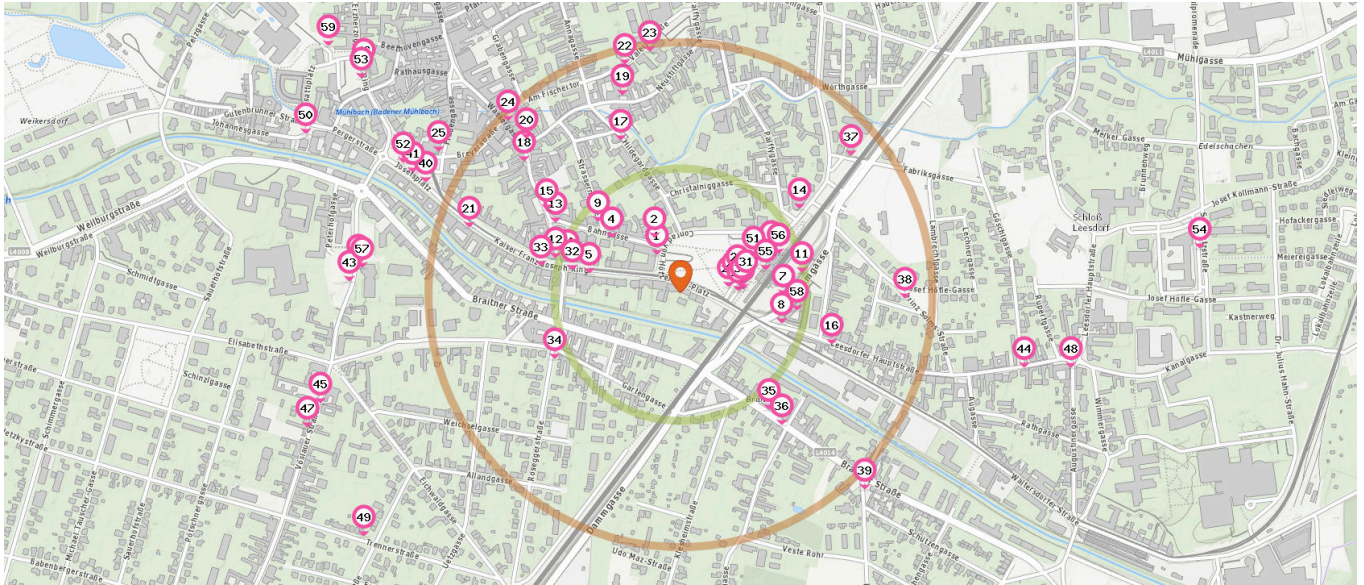

Pro Kategorie werden maximal 25 Einträge angezeigt.

Entspricht einer Gehzeit von ca. 3 Minuten

Entspricht einer Gehzeit von ca. 7 Minuten

25. Fahrradständer (550 m)
Breyerstraße 9, 2500 Baden

30. B (120 m)
Conrad von Hötzendorf-Platz 1, 2500 Baden

39. Baden Braitner Straße (530 m)
Rohrfeldgasse 9, 2500 Baden

Bushaltestelle

Anzahl im Umkreis: 25

26. F (100 m)
Conrad von Hötzendorf-Platz 2, 2500 Baden

31. C (130 m)
Conrad von Hötzendorf-Platz 1, 2500 Baden

40. Baden Josefsplatz (550 m)
Josefsplatz 8-9, 2500 Baden

27. E (110 m)
Conrad von Hötzendorf-Platz 1, 2500 Baden

32. Baden Wassergasse (220 m)
Kaiser Franz Joseph-Ring 13, 2500 Baden

41. Baden Josefsplatz (580 m)
Josefsplatz 9, 2500 Baden

28. A (120 m)
Conrad von Hötzendorf-Platz 1, 2500 Baden

33. Baden Wassergasse (280 m)
Kaiser Franz Joseph-Ring 19, 2500 Baden

42. Baden Gesundheitskasse (640 m)
Vöslauer Straße 8, 2500 Baden

29. D (120 m)
Conrad von Hötzendorf-Platz 1, 2500 Baden

34. Baden Gartengasse (280 m)
Roseggerstraße 7a, 2500 Baden

43. Baden Gesundheitskasse (660 m)
Vöslauer Straße 9, 2500 Baden

35. Baden Dammgasse (290 m)
Braitner Straße 77, 2500 Baden

36. Baden Dammgasse (330 m)
Braitner Straße 72, 2500 Baden

44. Baden Göschlgasse (700 m)
Leesdorfer Hauptstraße 52, 2500 Baden

37. Baden Fabriksgasse (430 m)
Erzherzog Wilhelm-Ring 9, 2500 Baden

38. Baden Prinz-Solms-Straße (450 m)
Prinz Solms-Straße 20, 2500 Baden

45. Baden Elisabethstraße (750 m)
Vöslauer Straße 21, 2500 Baden