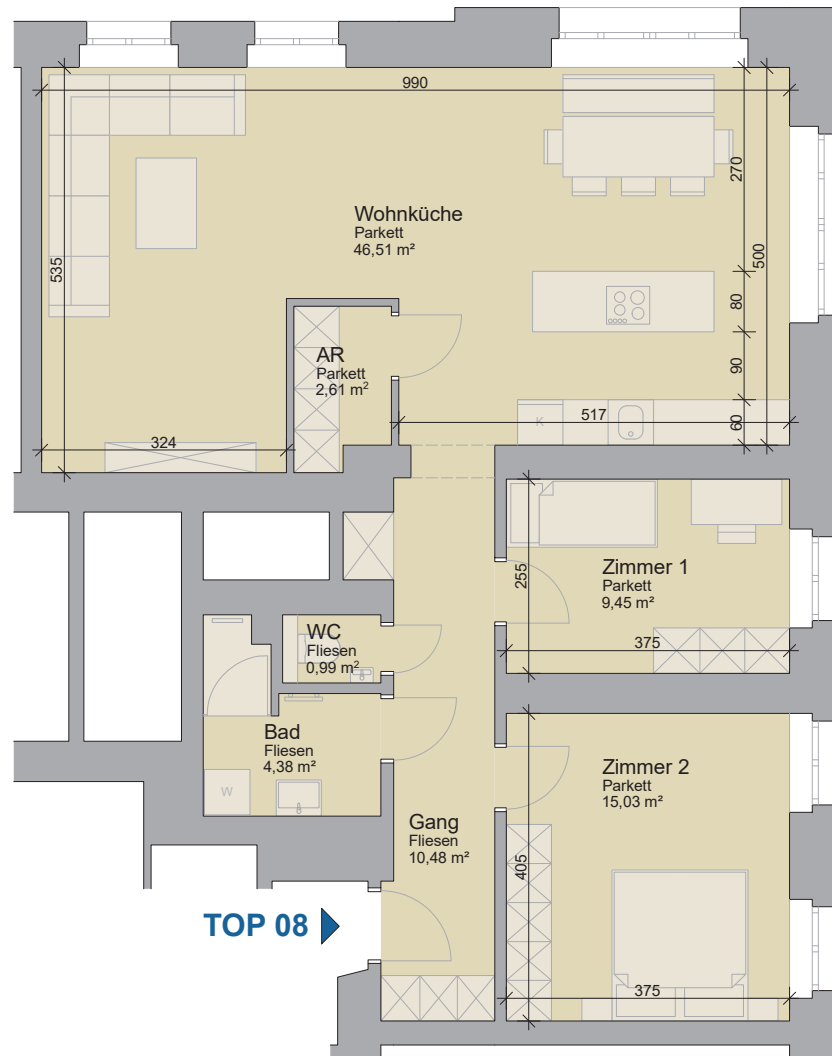

TOP 08

3-ZIMMER WOHNUNG
2.OBERGESCHOSS

TOP 08 ▶

WOHNNUTZFLÄCHE

Abstellraum	2,61
Bad	4,38
Vorraum	10,48
WC	0,99
Wohnküche	46,51
Zimmer 1	9,45
Zimmer 2	15,03

89,45 m²