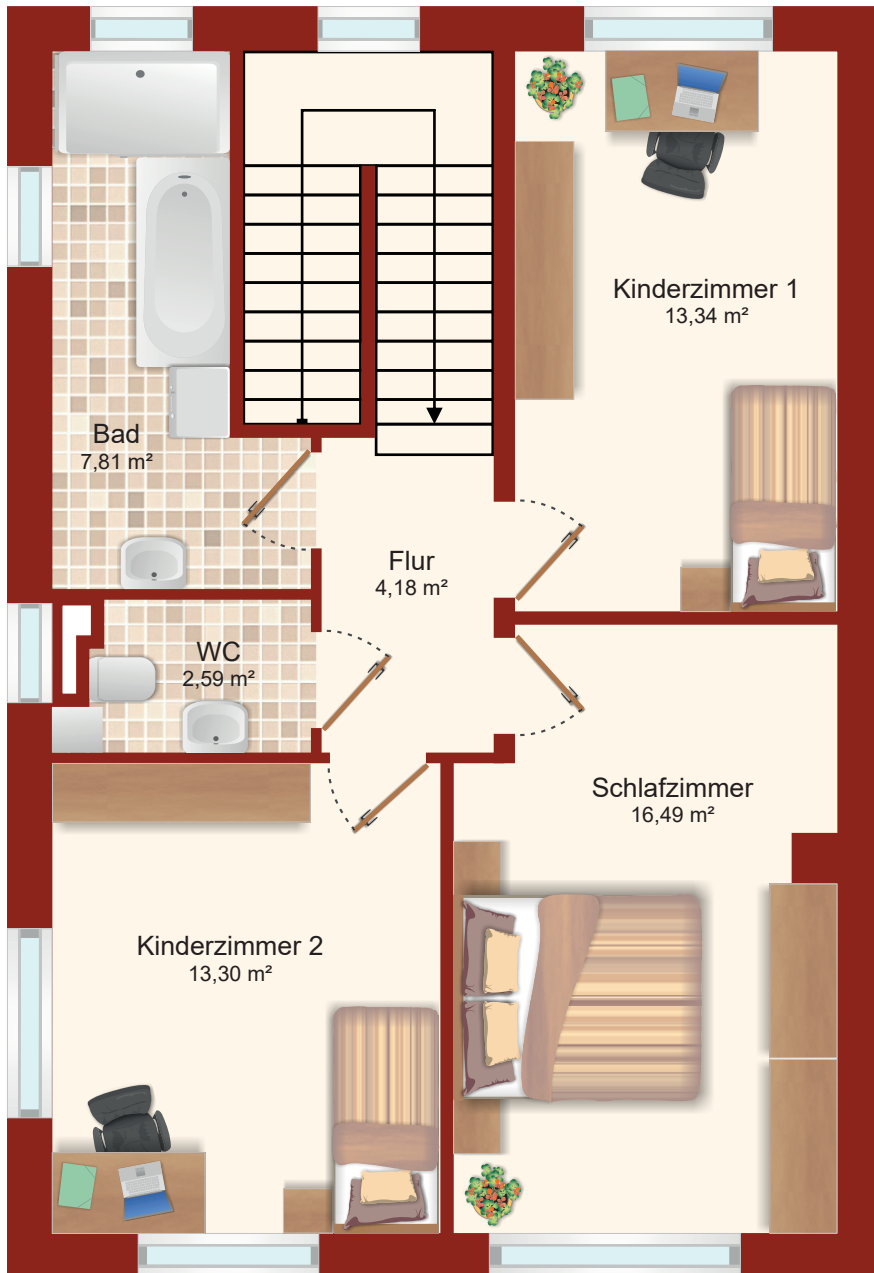

 116 m² Wohnfläche	 5 Zimmer	 16-18 m² Terrasse
---	---	---

Doppelhaus Zeilerstraße 12 4204 Reichenau im Mühlkreis

Für die Vollständigkeit und Richtigkeit der Flächenangaben kann vom Immobilienbüro keine Haftung übernommen werden, da sich unsere Ausführungen zum großen Teil auf Angaben Dritter stützen. Flächenangaben insbesondere die, der Gesamtflächen sind gerundet. Dieser Plan ist als Grundlage zum Anfertigen von Einbaumöbeln NICHT geeignet. Eine ev. dargestellte Möblierung versteht sich als Einrichtungsvorschlag und ist mit Ausnahme der Sanitärkeramik, Badewanne und/oder Duschanlage, bei Kauf oder Miete möglicherweise nicht inkludiert. Näheres entnehmen Sie bitte aus dem Inserat.

OG
EG
KG

 116 m² Wohnfläche	 5 Zimmer	 16-18 m² Terrasse
---	---	---

Doppelhaus
Zeilerstraße 12
4204 Reichenau im Mühlkreis

Für die Vollständigkeit und Richtigkeit der Flächenangaben kann vom Immobilienbüro keine Haftung übernommen werden, da sich unsere Ausführungen zum großen Teil auf Angaben Dritter stützen. Flächenangaben insbesondere die, der Gesamtflächen sind gerundet. Dieser Plan ist als Grundlage zum Anfertigen von Einbaumöbeln NICHT geeignet. Eine ev. dargestellte Möblierung versteht sich als Einrichtungsvorschlag und ist mit Ausnahme der Sanitärkeramik, Badewanne und/oder Duschanlage, bei Kauf oder Miete möglicherweise nicht inkludiert. Näheres entnehmen Sie bitte aus dem Inserat.