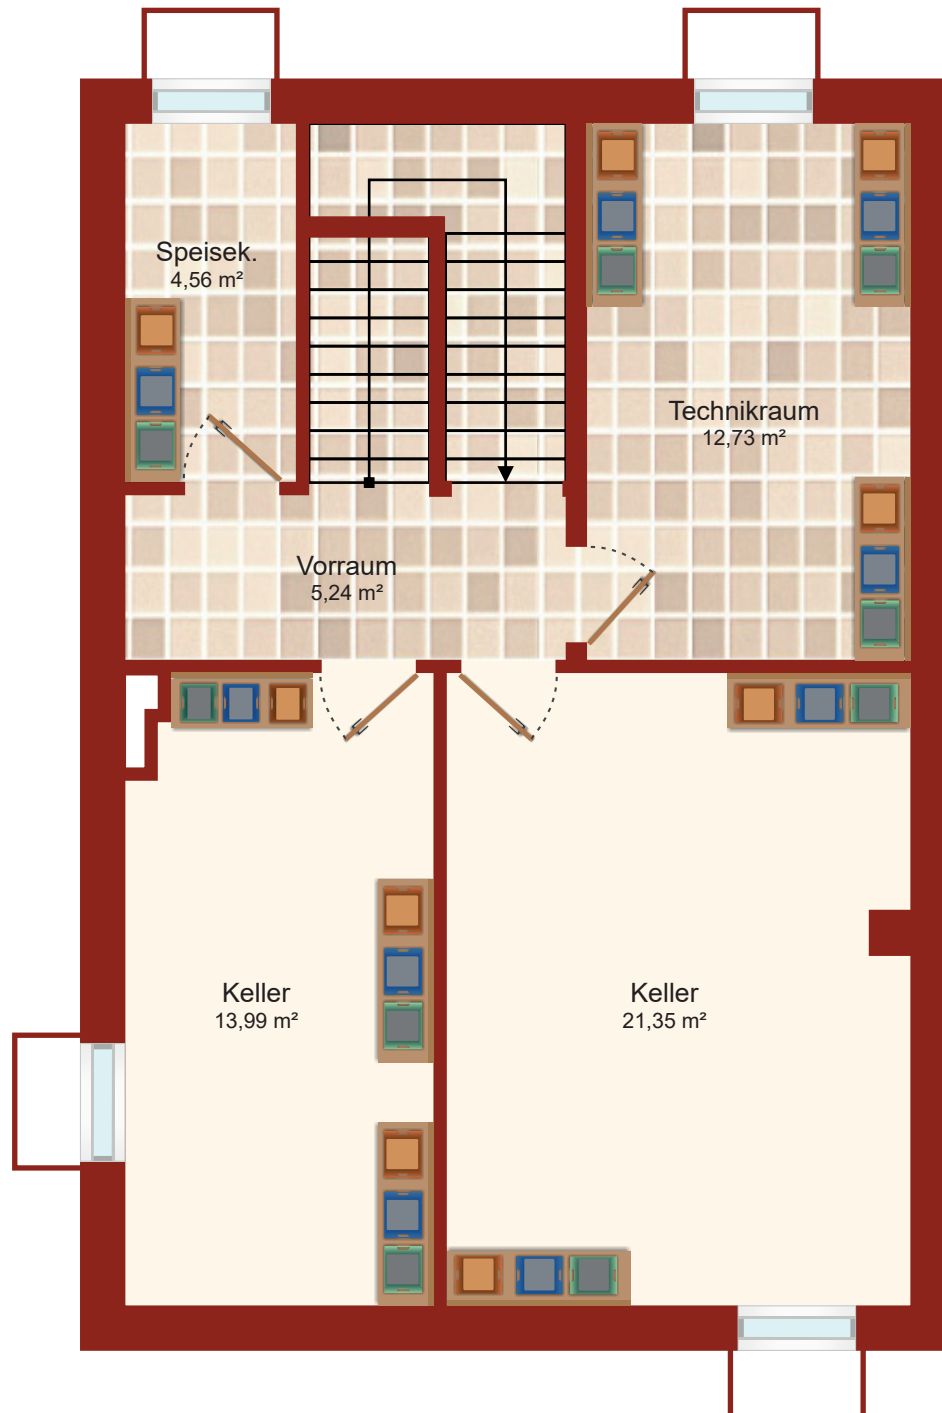

 116 m² Wohnfläche	 5 Zimmer	 16-18 m² Terrasse
---	---	---

Doppelhaus Zeilerstraße 12 4204 Reichenau im Mühlkreis

Für die Vollständigkeit und Richtigkeit der Flächenangaben kann vom Immobilienbüro keine Haftung übernommen werden, da sich unsere Ausführungen zum großen Teil auf Angaben Dritter stützen. Flächenangaben insbesondere die, der Gesamtflächen sind gerundet. Dieser Plan ist als Grundlage zum Anfertigen von Einbaumöbeln NICHT geeignet. Eine ev. dargestellte Möblierung versteht sich als Einrichtungsvorschlag und ist mit Ausnahme der Sanitärkeramik, Badewanne und/oder Duschanlage, bei Kauf oder Miete möglicherweise nicht inkludiert. Näheres entnehmen Sie bitte aus dem Inserat.

OG
EG
KG

 116 m² Wohnfläche	 5 Zimmer	 16-18 m² Terrasse
---	---	---

Doppelhaus
Zeilerstraße 12
4204 Reichenau im Mühlkreis

Für die Vollständigkeit und Richtigkeit der Flächenangaben kann vom Immobilienbüro keine Haftung übernommen werden, da sich unsere Ausführungen zum großen Teil auf Angaben Dritter stützen. Flächenangaben insbesondere die, der Gesamtflächen sind gerundet. Dieser Plan ist als Grundlage zum Anfertigen von Einbaumöbeln NICHT geeignet. Eine ev. dargestellte Möblierung versteht sich als Einrichtungsvorschlag und ist mit Ausnahme der Sanitärkeramik, Badewanne und/oder Duschanlage, bei Kauf oder Miete möglicherweise nicht inkludiert. Näheres entnehmen Sie bitte aus dem Inserat.