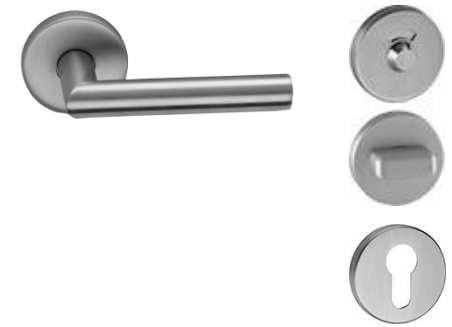

TÜRBLATT
Farbe: hellbeige

SICHTBESCHLAG
Edelstahl
Außen Kopf mit Langschild

ZARGE
Farbe: beige

TÜRKLINGEL
Farbe: beige

WOHNUNGSEINGANGSTÜR

Türblatt: außen: hellbeige / innen: weiß
Zarge: außen beige / innen: weiß.
Farbwechsel hinter Dichtung im Türfalz

INNENTÜREN

Türstock: Umfassungszarge, Stahl,
Farbe: weiß.
Türblatt: stumpf einschlagend
Farbe: weiß

NUMMER

Aluminium geklebt
Farbe: beige/rau

SICHTBESCHLAG INNENTÜREN

Edelstahl

WOHNUNGSEINGANGSTÜR SICHERHEITSBESCHLAG