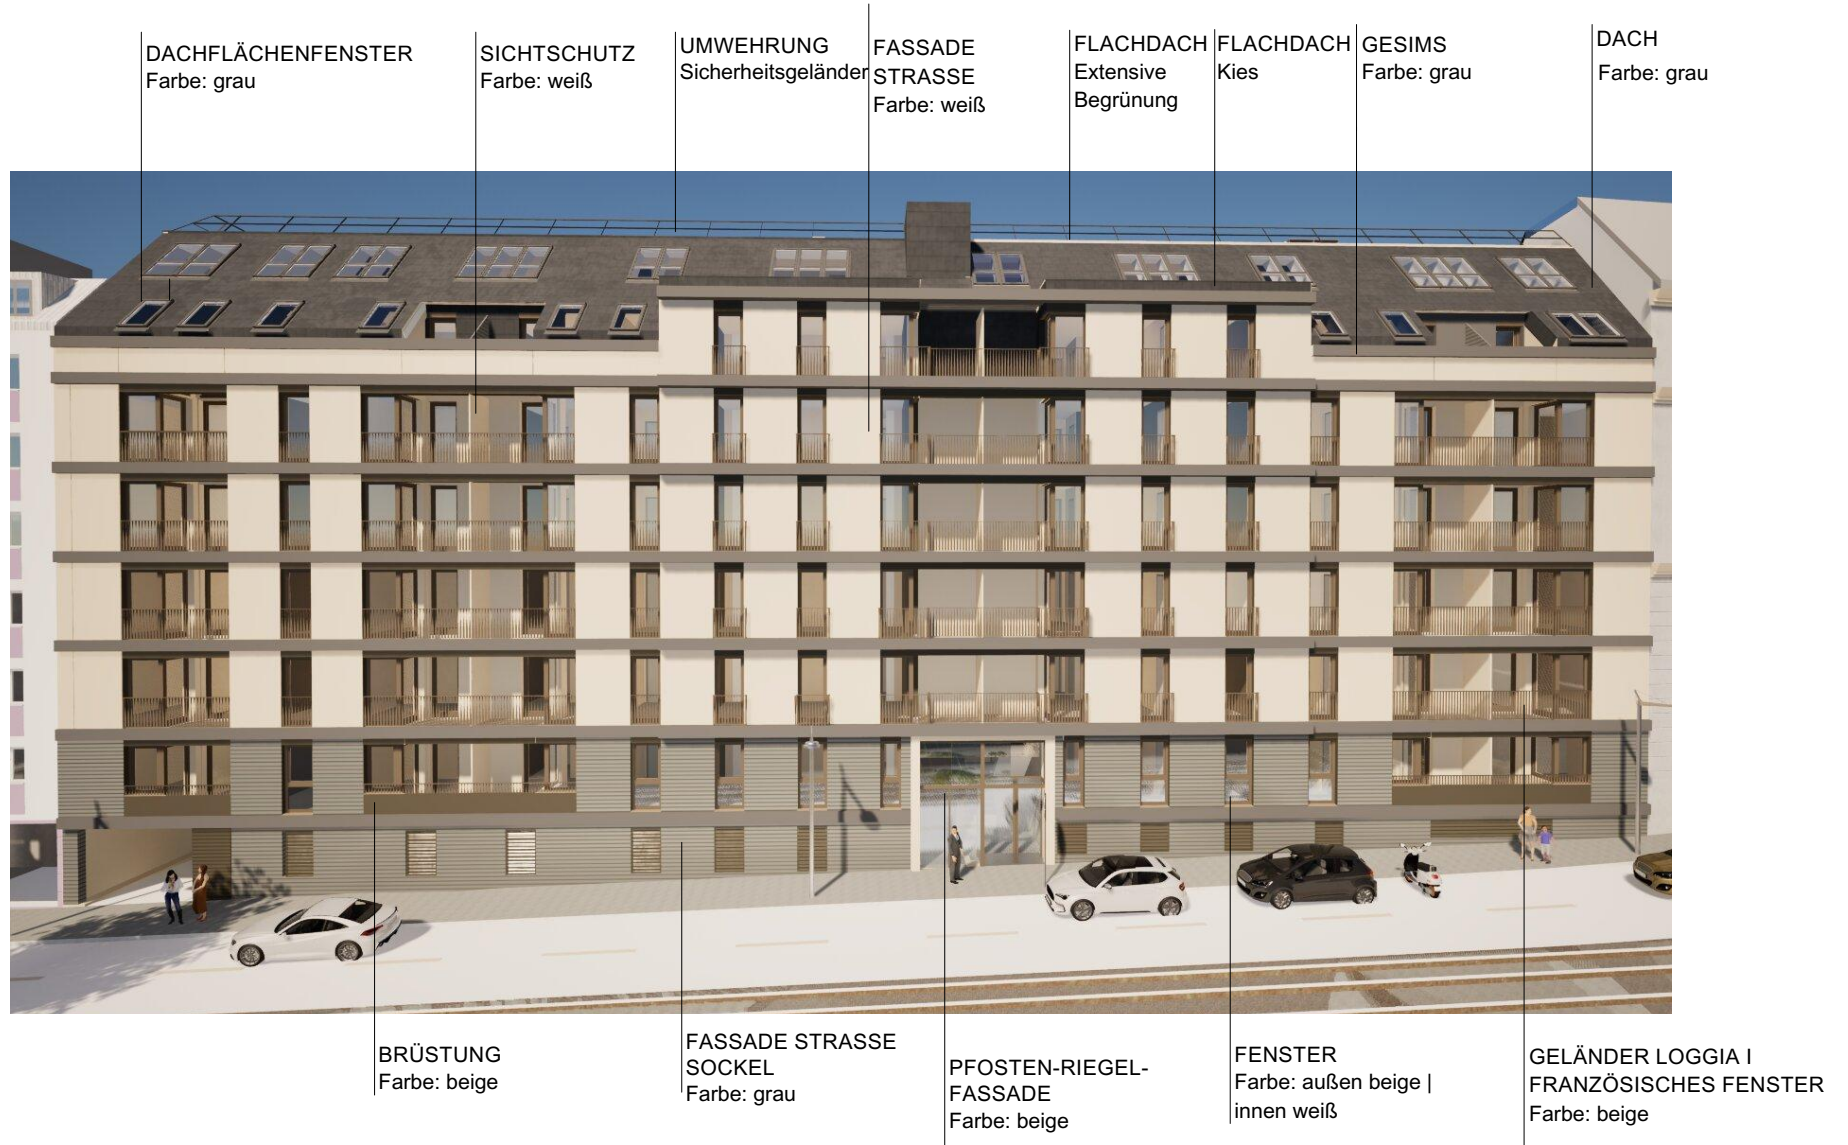

AUSSTATTUNGSÜBERSICHT

- Fassade Ansicht
 - Fassade Hof
 - Empfang
 - Fassade
 - Dach
 - Fenster/ Portal
 - Geländer
 - Allgemeinebereiche Böden
-
- Wohnungen
 - Wohnungseingangstüren | Innentüren
 - Balkon Und Terrassen
 - Schlosser/Maler
 - Elektro
 - Fliesenleger- Bodenleger Wohnungen
 - Sanitärausstattung

FASSADE ANSICHT

BRIEFFACHANLAGE

Farbe: beige

FASCHEN

Farbe: weiß

BRIEFFACHANLAGE

Farbe: beige

WANDVERKLEIDUNG