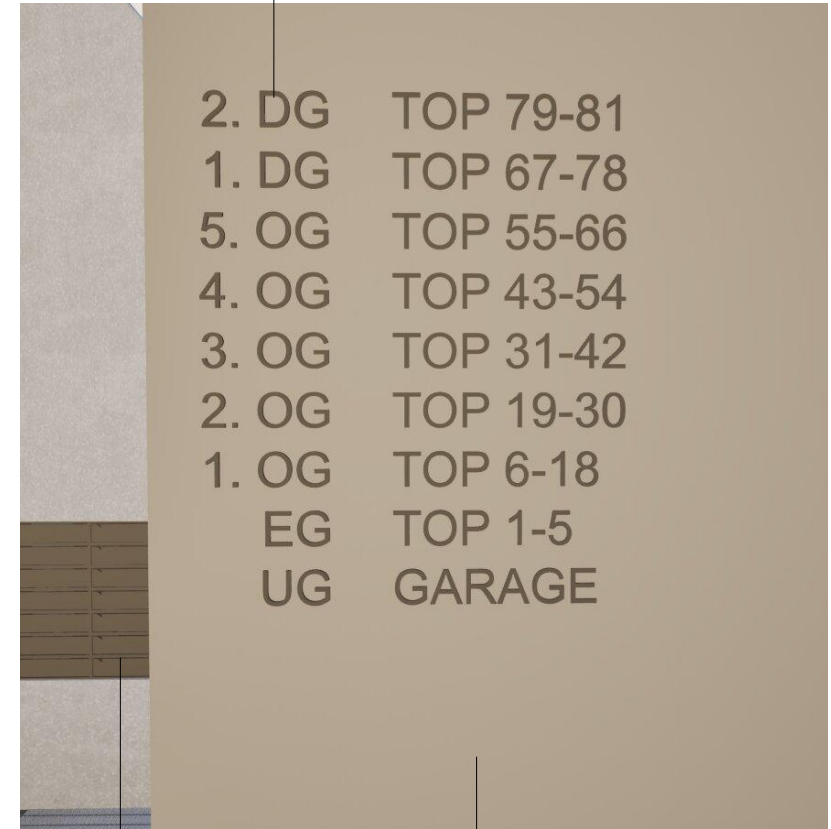

Feinsteinzeug
Farbe: beige-grau

FRIES FÜR WEGWEISER, WOHNUNGSTÜREN, SOCKELLEISTE

Malerei
Farbe: beige

AUFZUG

GESCHOSSÜBERSICHT

Aluminium geklebt
Farbe: beige-grau

GESCHOSSÜBERSICHT IM ERDGESCHOSS

Einzelbuchstaben und -ziffern:
Aluminium geklebt
Farbe: beige-grau

STIEGE & STIEGENWANGE

Feinsteinzeug
Farbe: beige-grau

STIEGENAUGE

Flachstahlgeländer
Farbe: beige

BRIEFFACHANLAGE

RAHMEN

Malerei
Farbe: beige

DECKE
Farbe: hellgrau