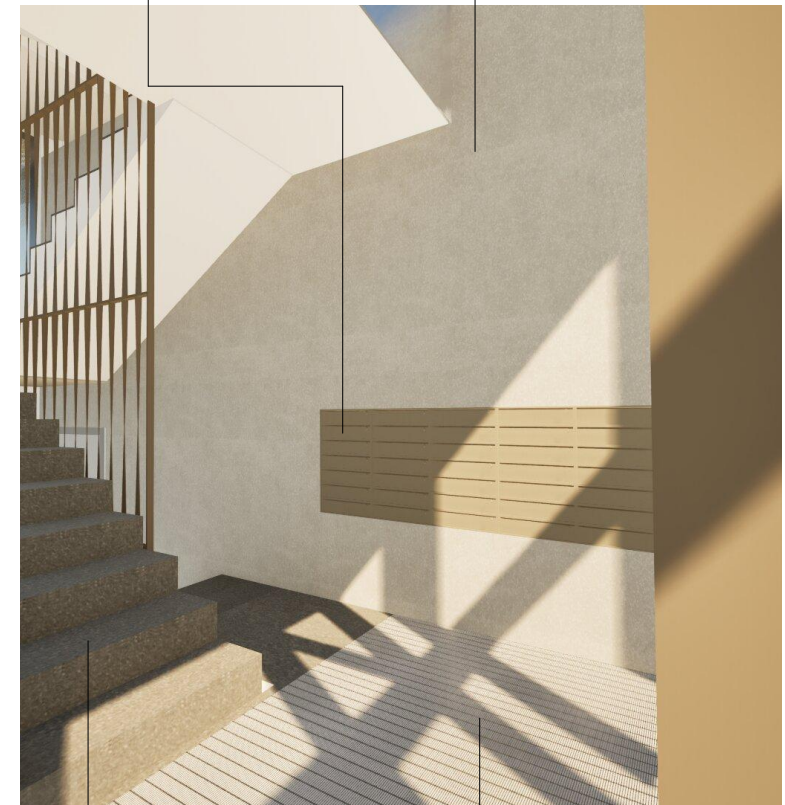

FASSADE ANSICHT

BRIEFFACHANLAGE

Farbe: beige

FASCHEN

Farbe: weiß

BRIEFFACHANLAGE

Farbe: beige

WANDVERKLEIDUNG

Feinsteinzeug
Farbe: hellbeige

FASSADE STRASSE SOCKEL

Farbe: grau

AUFZUG

FENSTERLAIBUNGS
VERKLEIDUNG

Farbe: wie Fenster-Profile

AUSSEN
FUSSABSTREIFGITTER

BEREICH STIEGENHAUS | GÄNGE