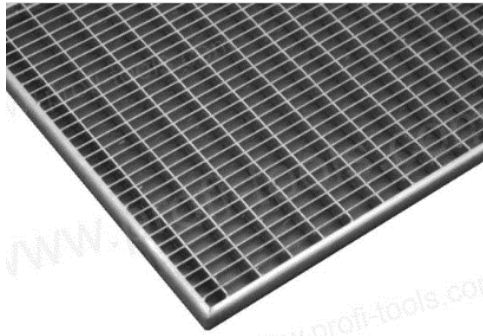

FUSSABSTREIFER

Außen
Fußabstreifgitter