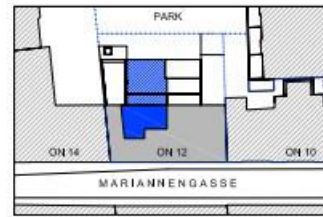

Wohnnutzfläche:	75,58 m²
Terrasse	32,79 m ²
Garten	91,45 m ²

Für die Richtigkeit der Angaben wird keine Gewähr geleistet!