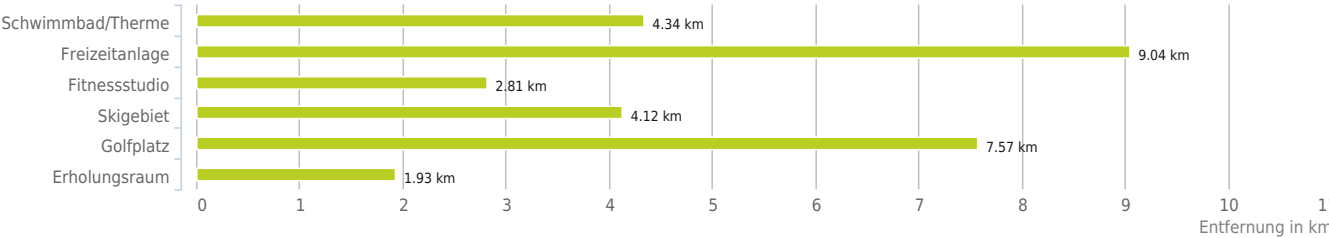

Distanzen zu den Freizeiteinrichtungen