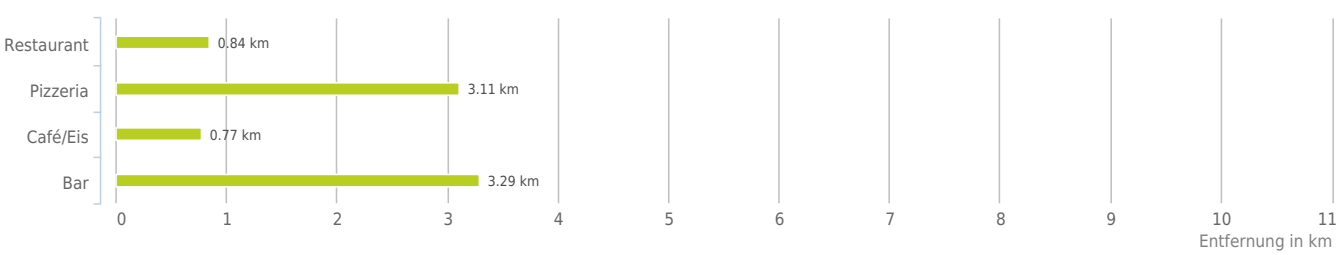

Lageanalyse

Leiten 221, 6941 Langenegg

Distanzen zu den Nahversorgungseinrichtungen

Distanzen zu den Nahversorgungseinrichtungen

Distanzen zu den Ausgehenrichtungen

Distanzen zu den Bildungseinrichtungen

Distanzen zu den Kultureinrichtungen

Distanzen zu den Freizeiteinrichtungen

Distanzen zu Ärzten

Distanzen zu Gesundheitseinrichtungen

Distanzen zu Einrichtungen des öffentlichen Verkehrs

Änderungen vorbehalten

Für weitere Informationen stehen wir Ihnen jederzeit gerne zur Verfügung.