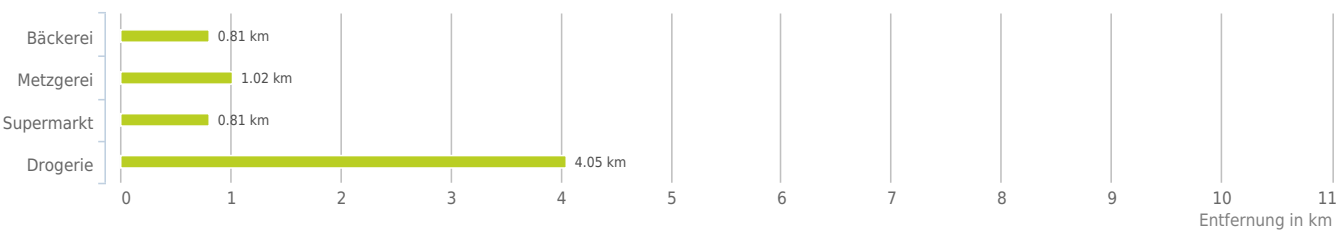

Lageanalyse

Leiten 221, 6941 Langenegg

Distanzen zu den Nahversorgungseinrichtungen

Distanzen zu den Nahversorgungseinrichtungen

Distanzen zu den Ausgehenrichtungen

Distanzen zu den Bildungseinrichtungen

Distanzen zu den Kultureinrichtungen