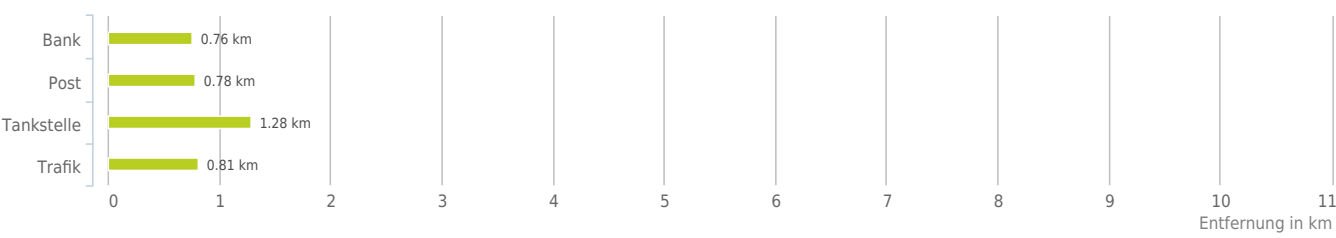

Lageanalyse

Leiten 221, 6941 Langenegg

Distanzen zu den Nahversorgungseinrichtungen

Distanzen zu den Nahversorgungseinrichtungen

Distanzen zu den Ausgehenrichtungen

Distanzen zu den Bildungseinrichtungen

Distanzen zu den Kultureinrichtungen