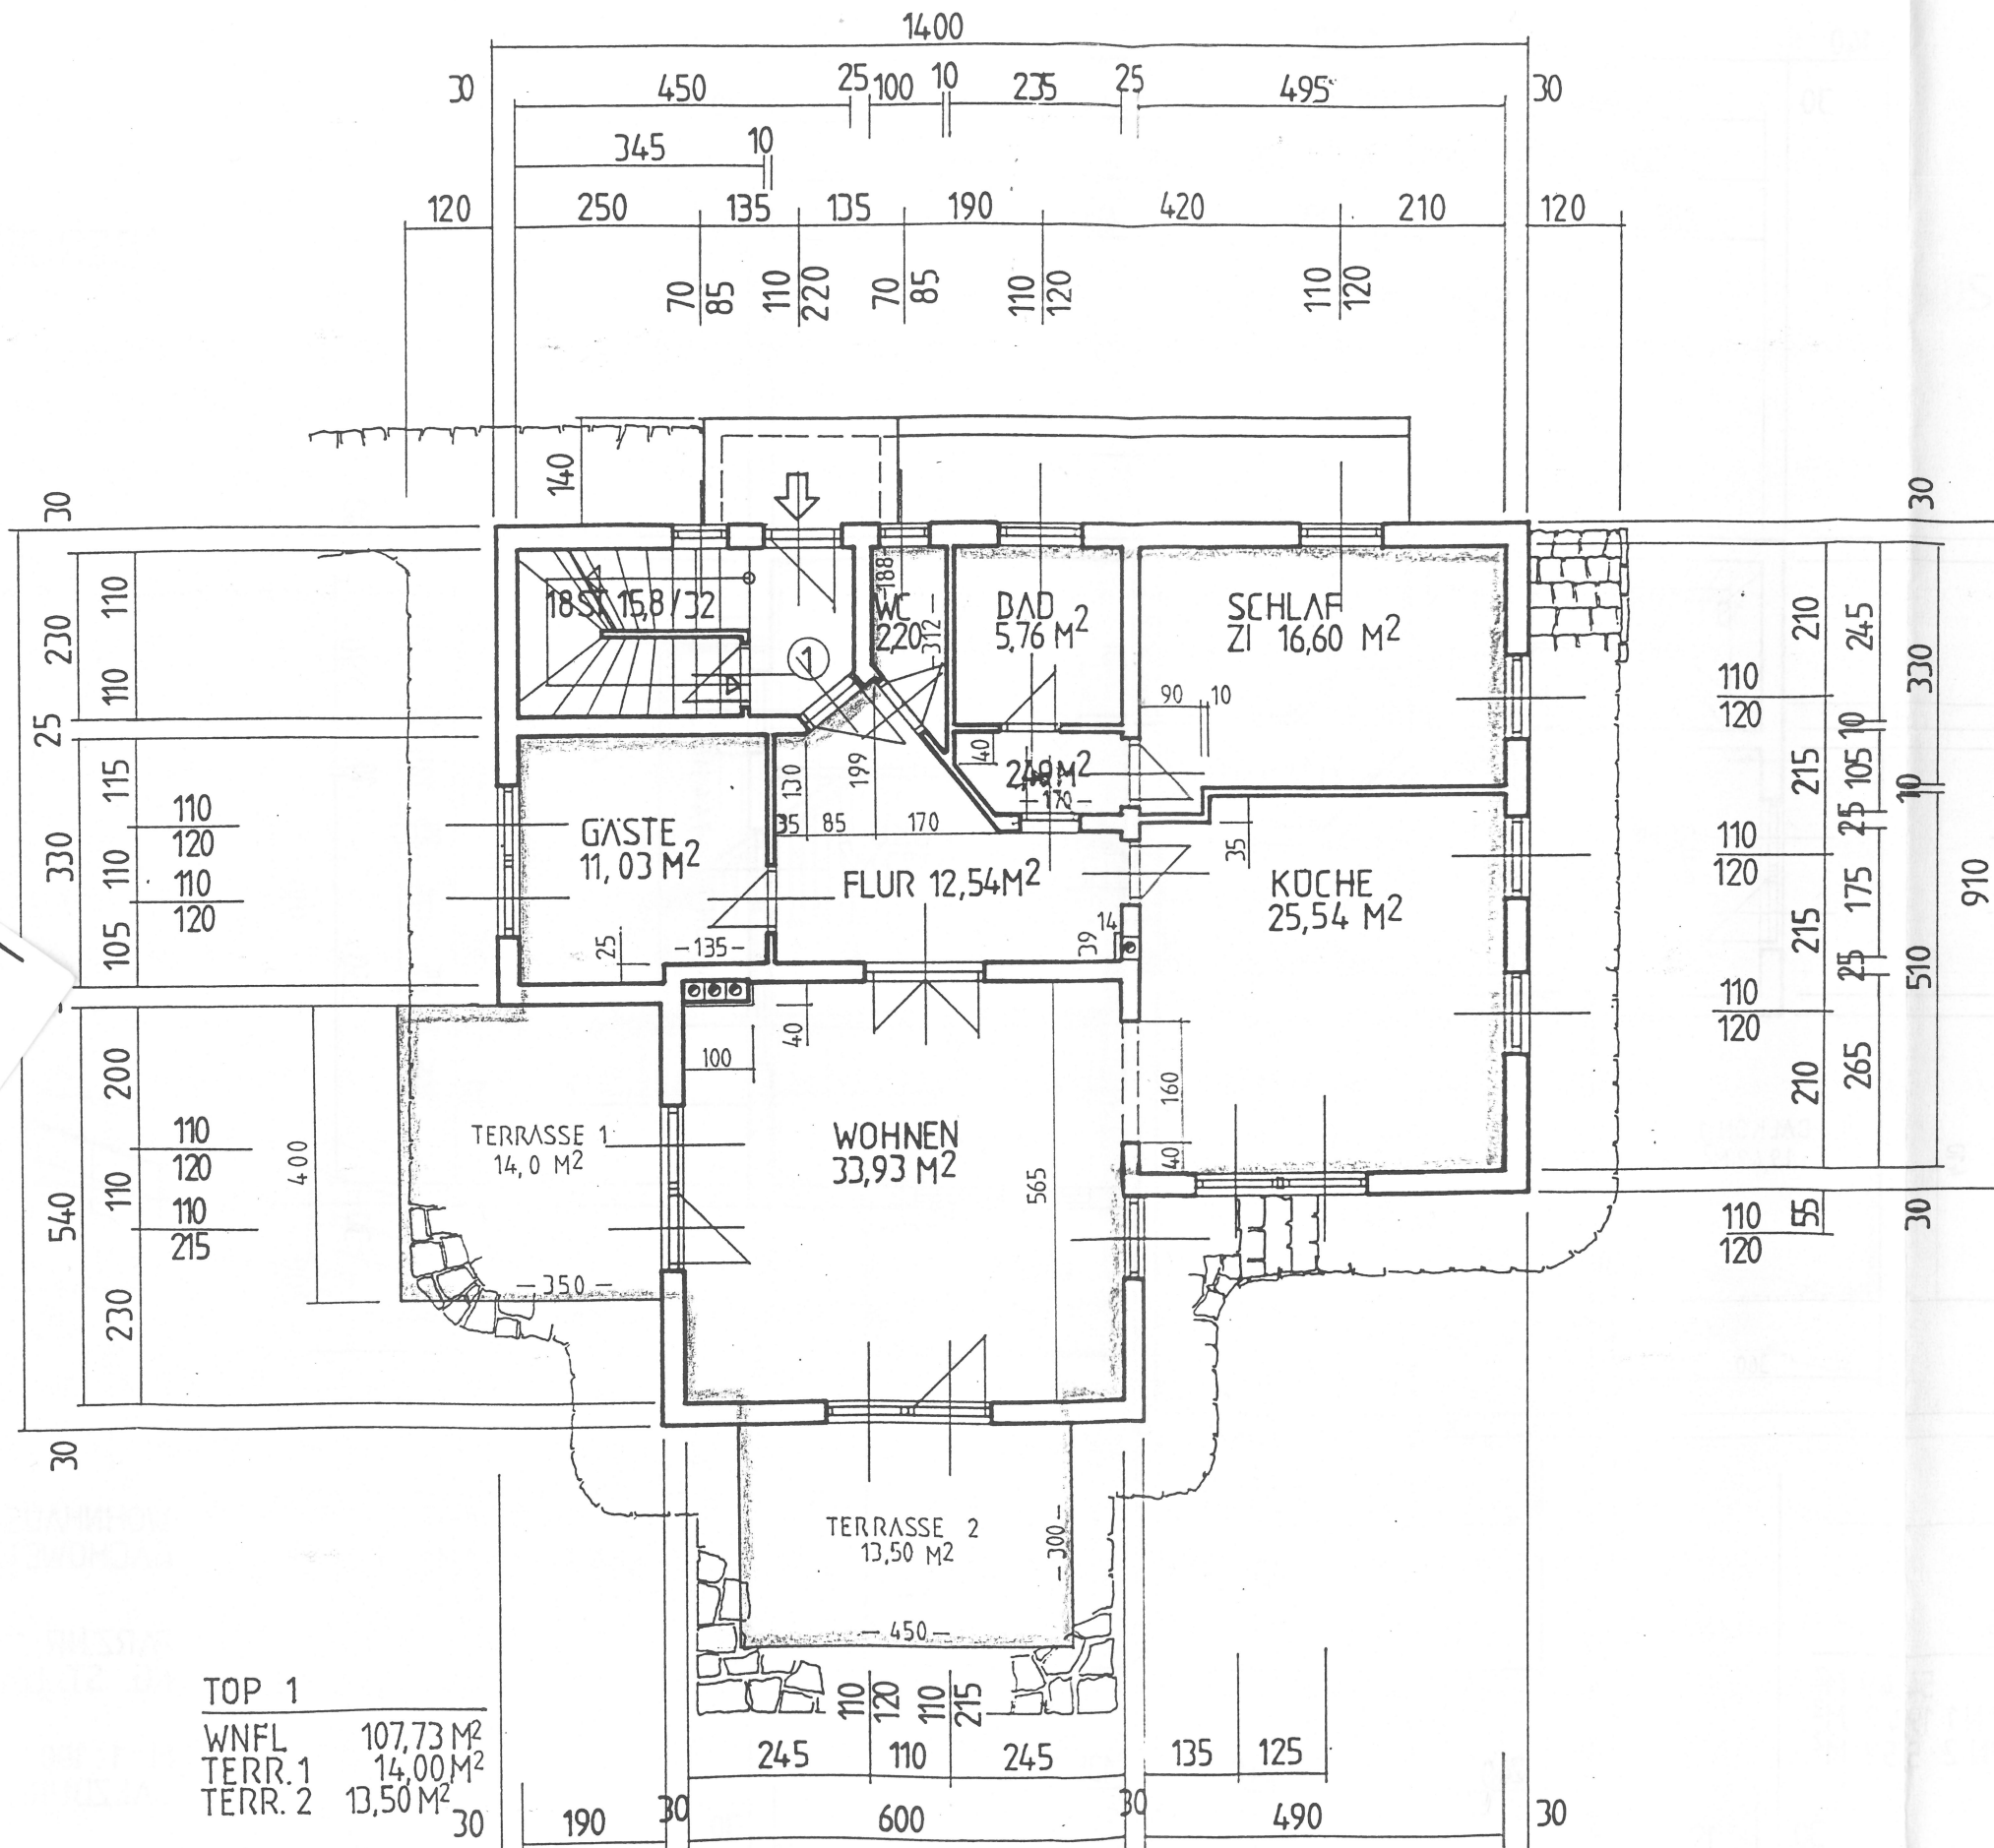

ERDGESCHOSZ

TOP 1	
WNFL	107,73 M <sup>2</sup>
TERR. 1	14,00 M <sup>2</sup>
TERR. 2	13,50 M <sup>2</sup>

WOHNHAUS  
GACHOWETZ

PARZ.NR 1220/77  
KG. ST. LORENZ

M 1:100  
SALZBURG, JUNI 94