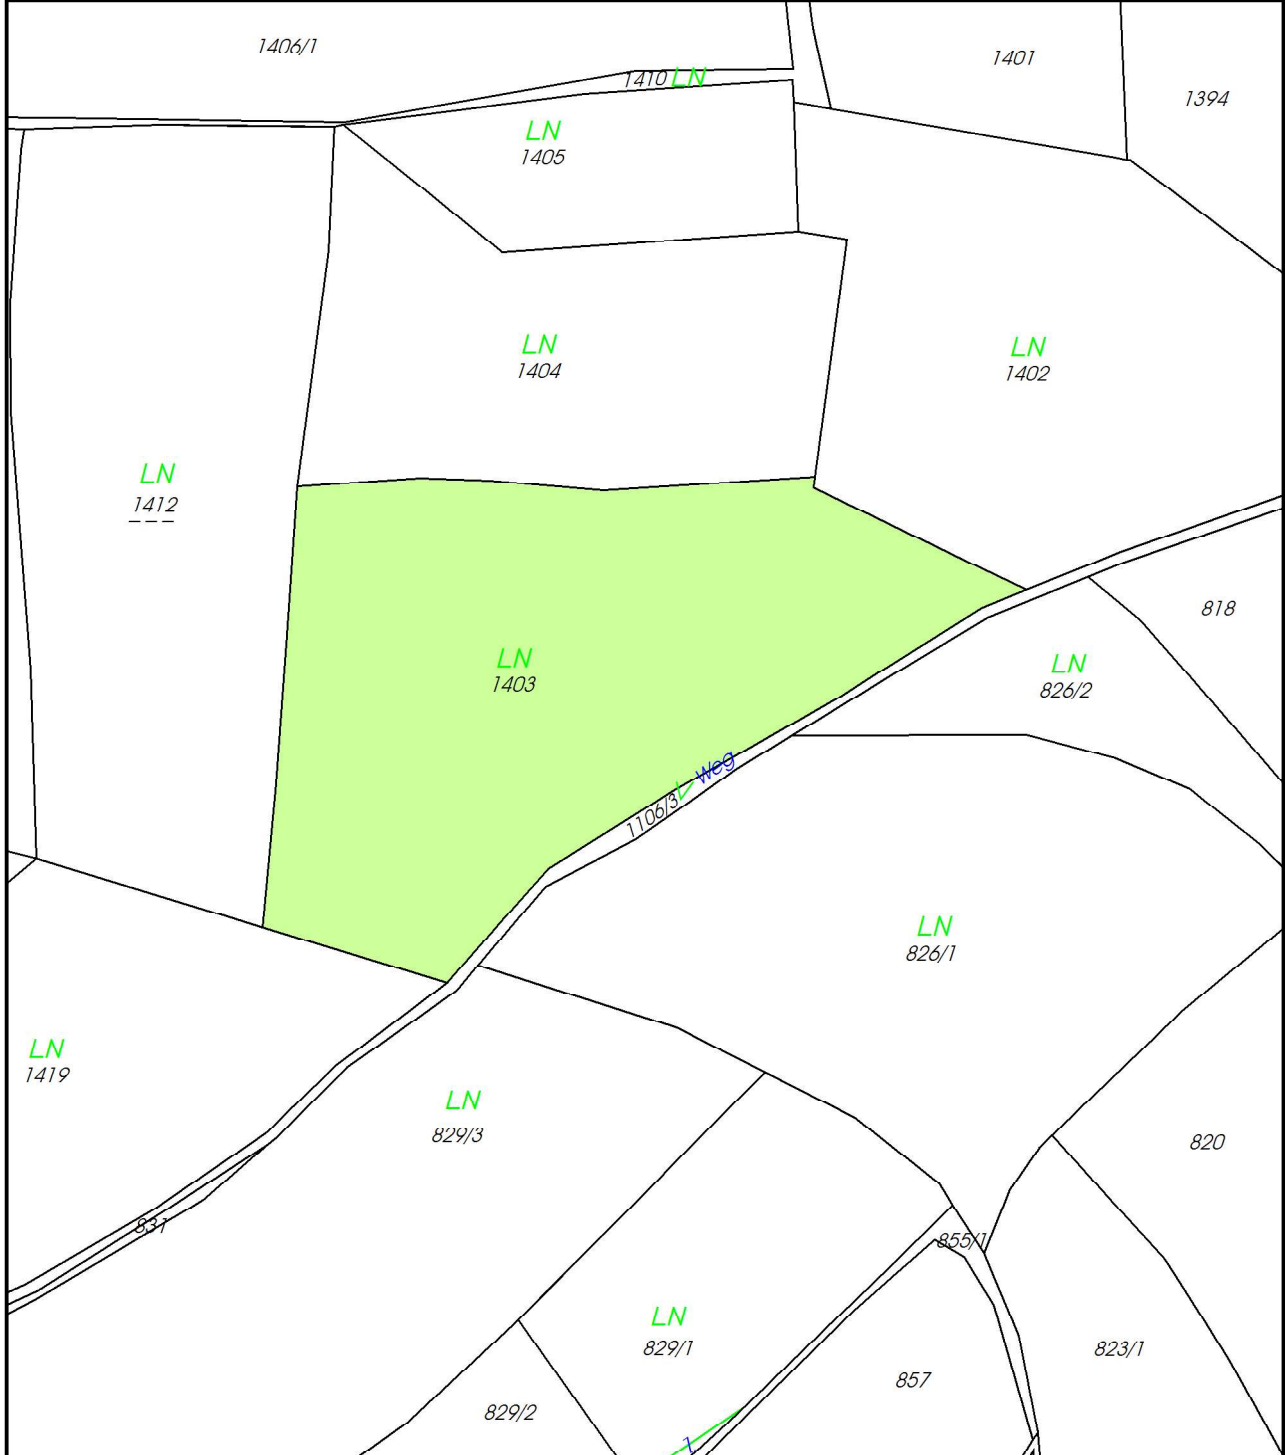

Kataster Hausmappe Druck/PDF

Vermessungsamt: Vermessungsamt St. Pölten
Katastralgemeinde: Ritzengrub (14057)
Mappenblatt-Nr.: 6834-43/2, 6834-43/4
Koordinatenrahmen: MGI Gauss-Krüger M34

HW = 5 334 837,06 m

RW = -76 270,31 m

RW = -76 608,11 m

HW = 5 334 451,06 m