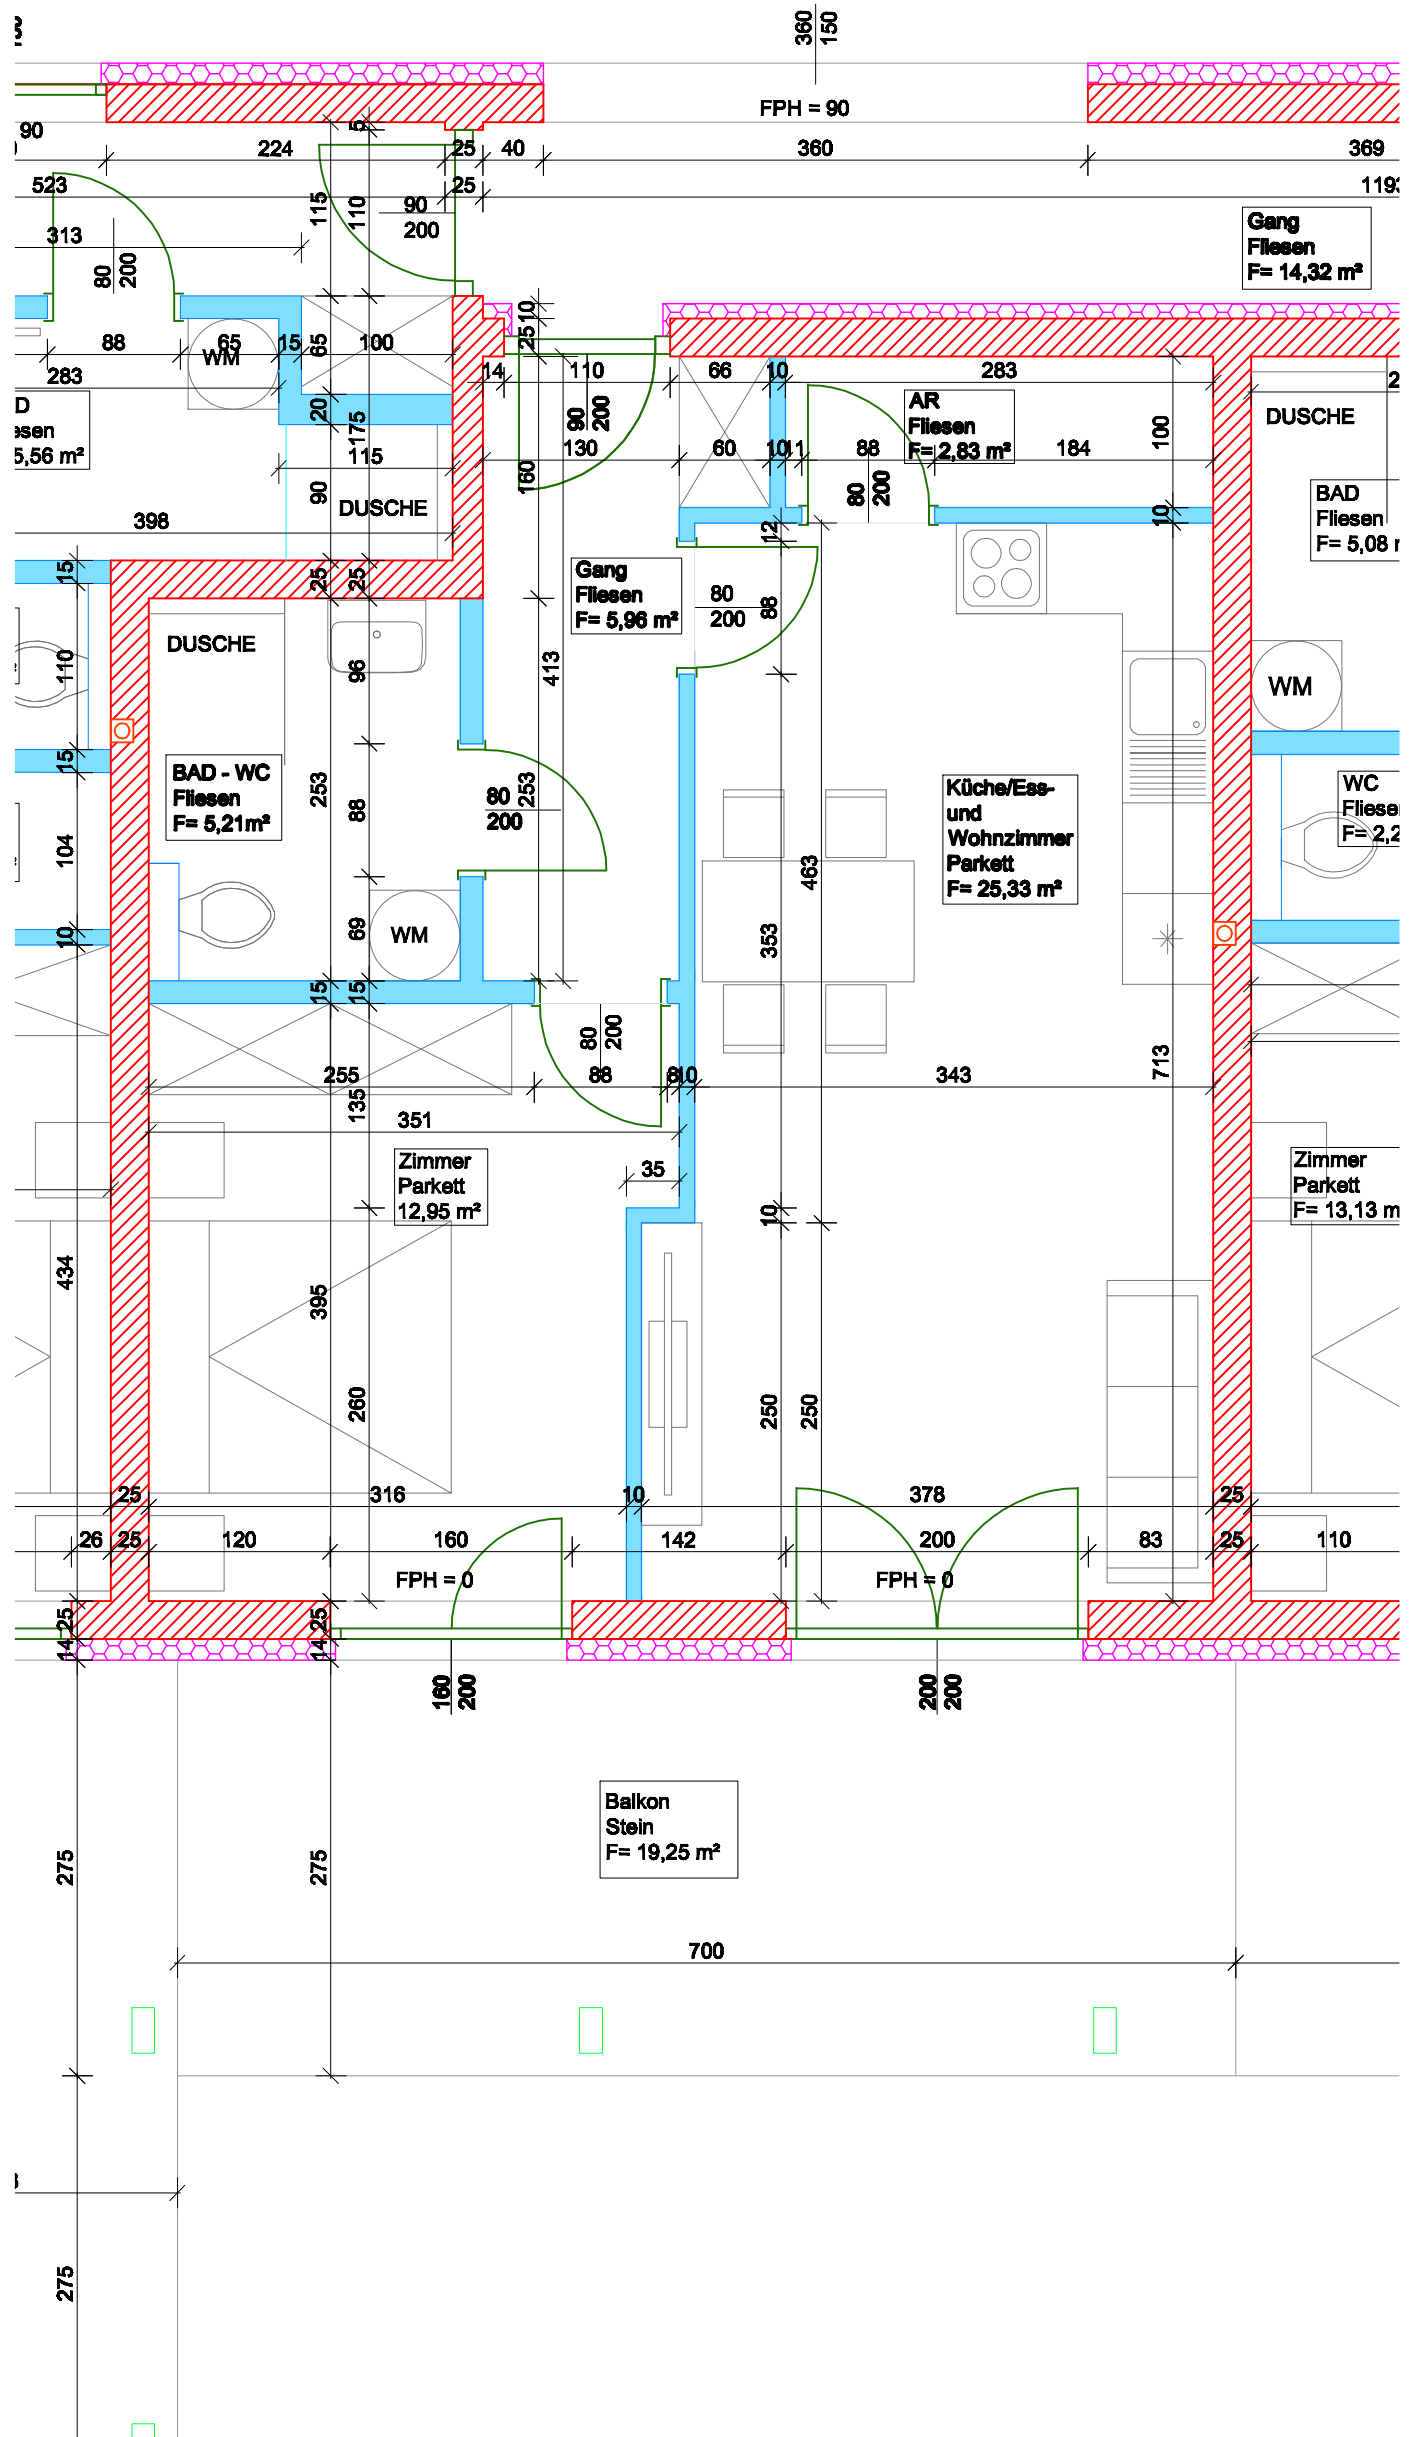

# 1.OG - TOP 08

52,28 m<sup>2</sup>

Top 8  
27.02.2023  
M 1:50

Margarethengasse 3  
8570 Voitsberg

**RSF - Anlagen**  
8054 Graz, Kärntner Strasse 469  
Tel.: 0316/28 59 09 - Fax: DW -10  
office@rsf-anlagen.at