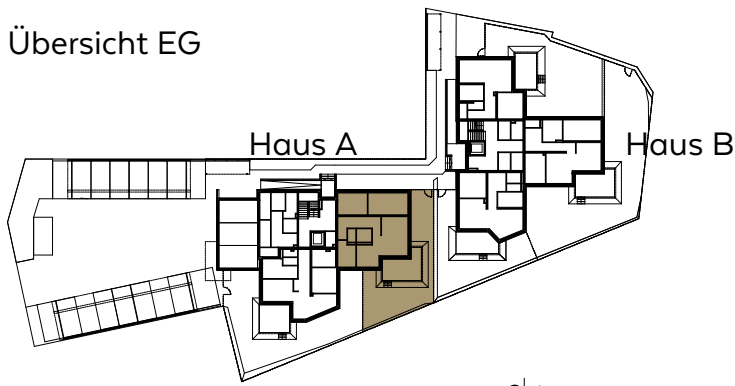

Übersicht EG

0 5m
M=1:100

Gartenwohnung TOP A2 Haus A - EG 79,4m²

ALE
GRE

ADM-602
M=1:100
STAND 14.10.2022
WWW.ALEGRE.AT

AD MONTES
WOHNEN IN ADMONT