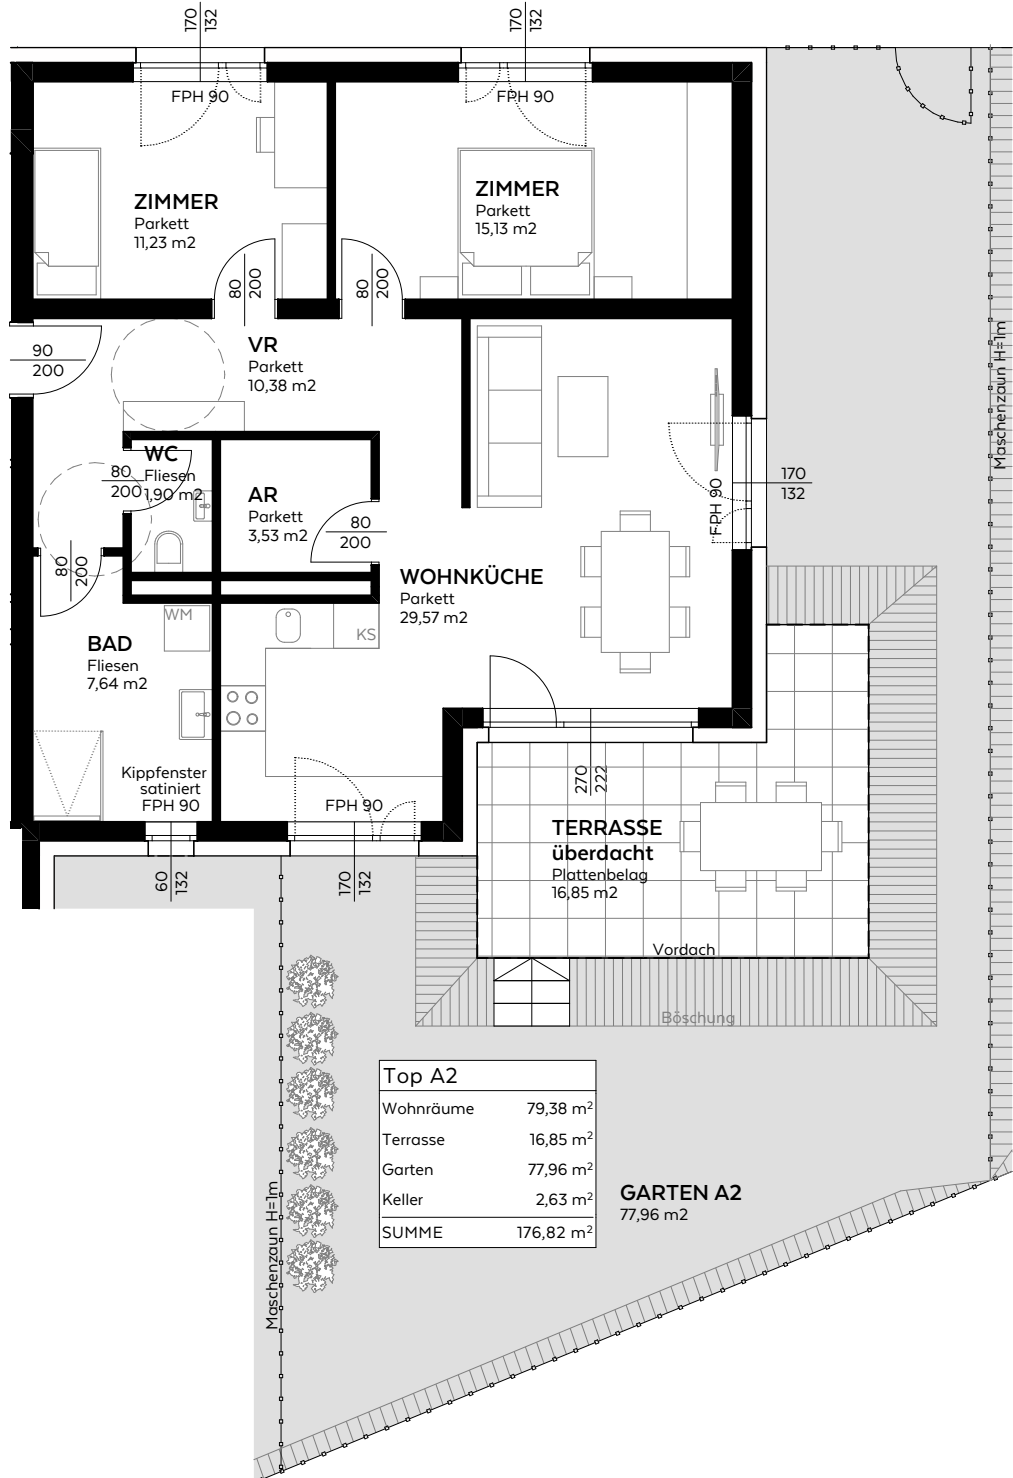

Übersicht EG

0 5m
M=1:100

Gartenwohnung TOP A2 Haus A - EG 79,4m²

ALE
GRE

ADM-602
M=1:100
STAND 14.10.2022
WWW.ALEGRE.AT

AD MONTES
WOHNEN IN ADMONT