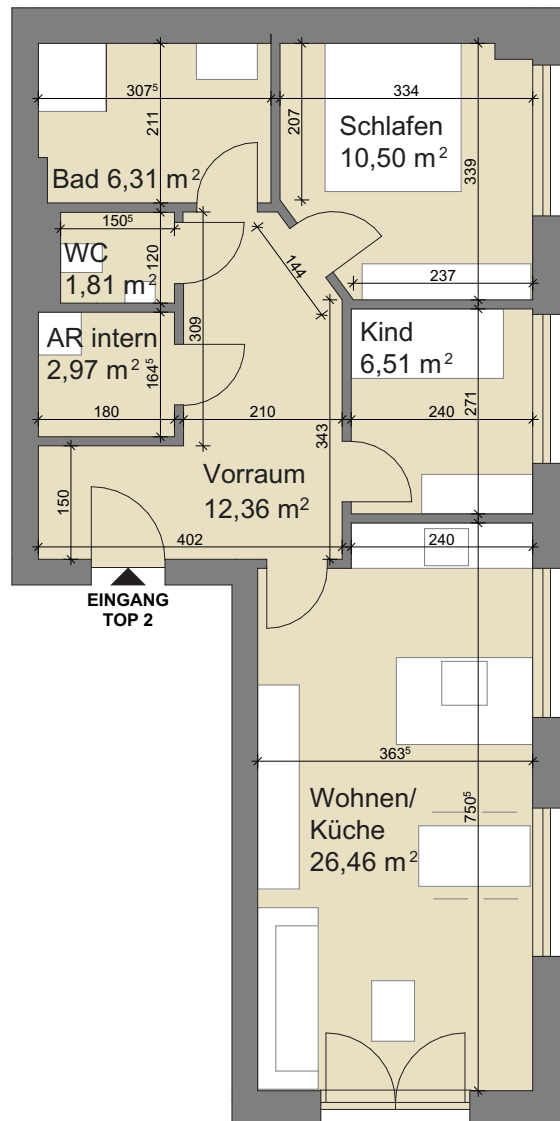

Fabrik, Top 2

Altbau, Top 2, Erdgeschoß

3 Zimmer

Wohnfläche 66,92 m²

AR extern 6,81 m²

Maßstab 1:100