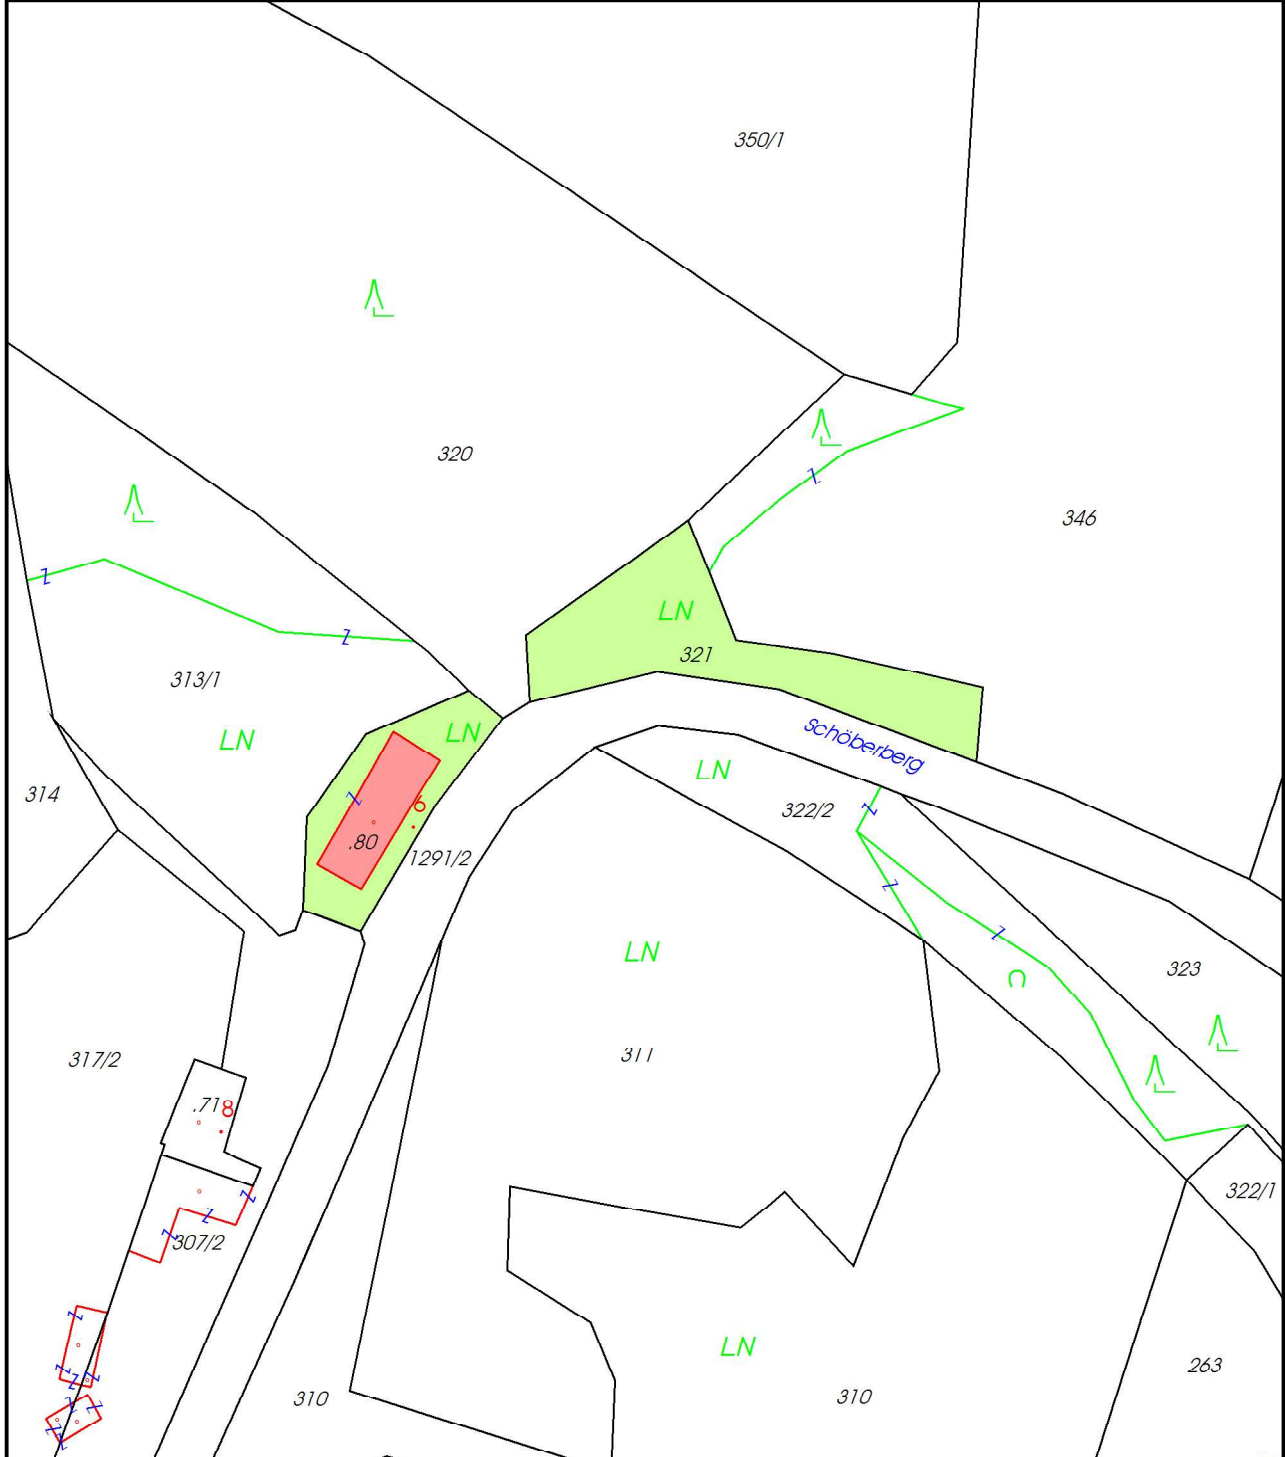

Kataster Hausmappe Druck/PDF

Vermessungsamt: Vermessungsamt St. Pölten
Katastralgemeinde: Kapelleramt (14216)
Mappenblatt-Nr.: 6636-60/1, 6636-60/2, 6636-60/3, 6636-60/4
Koordinatenrahmen: MGI Gauss-Krüger M34

HW = 5 352 659,62 m

RW = -95 463,75 m

RW = -95 632,65 m

HW = 5 352 466,62 m